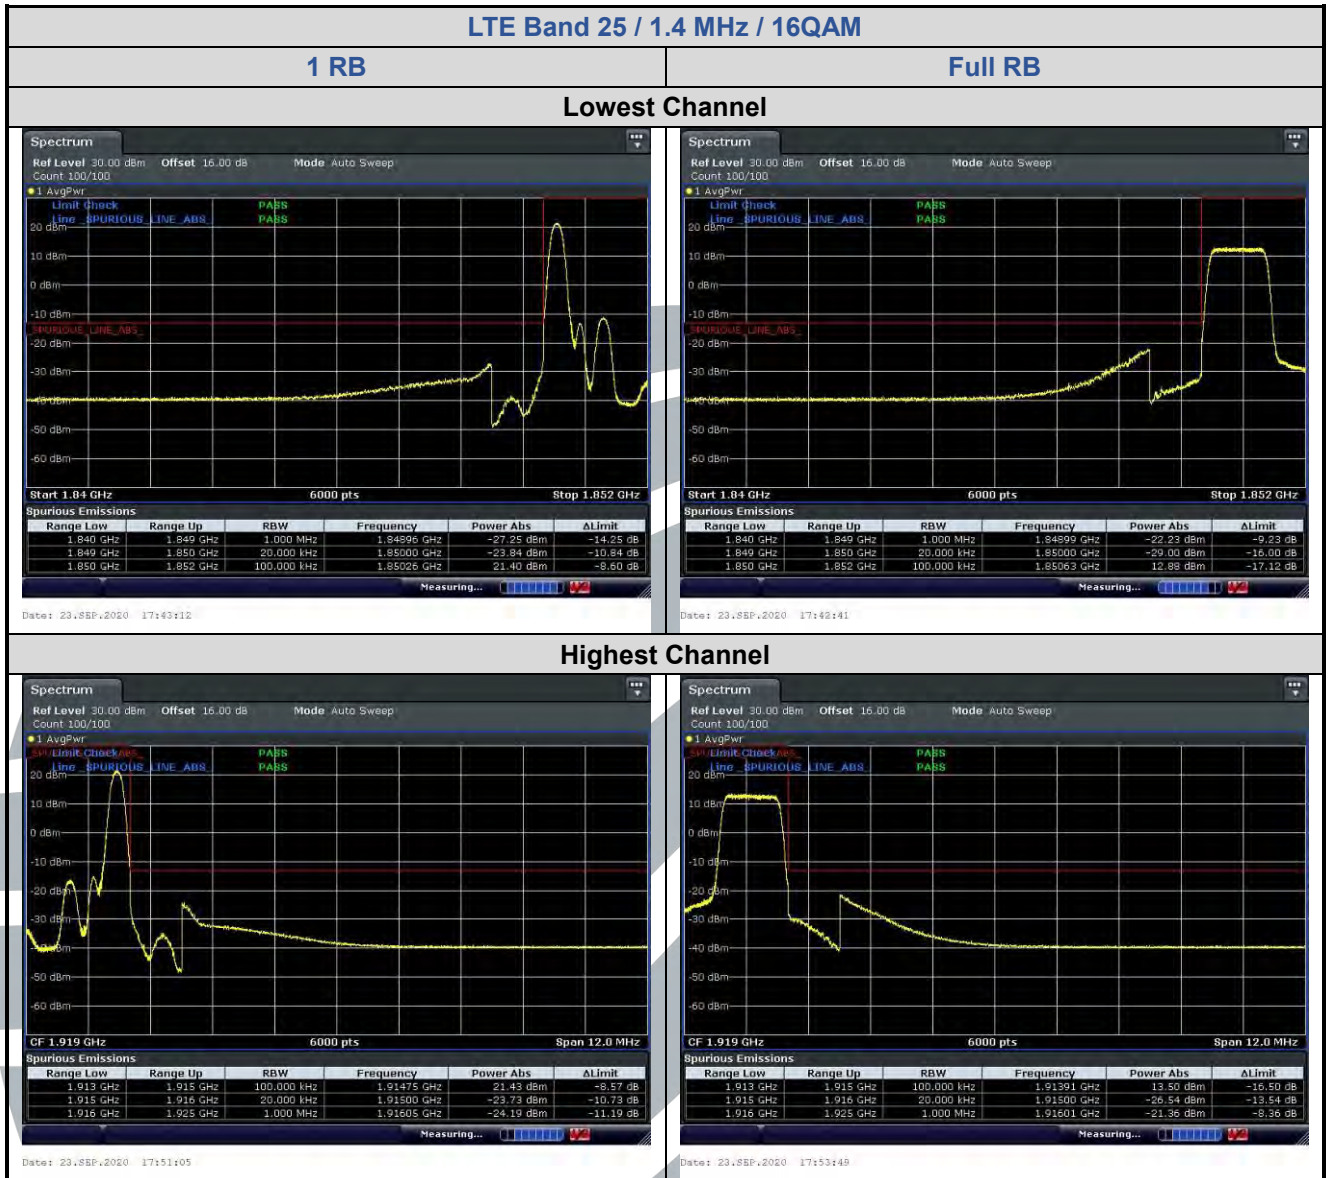

Tel: +86-755-28230888

Fax: +86-755-28230886

E-mail: info@uttlab.com

<http://www.uttlab.com>

UTTR-RF-FCC4G-V1.1

5.6.6 LTE Band 25

5.6.7 LTE Band 26

5.6.8 LTE Band 26 (Part 90S)