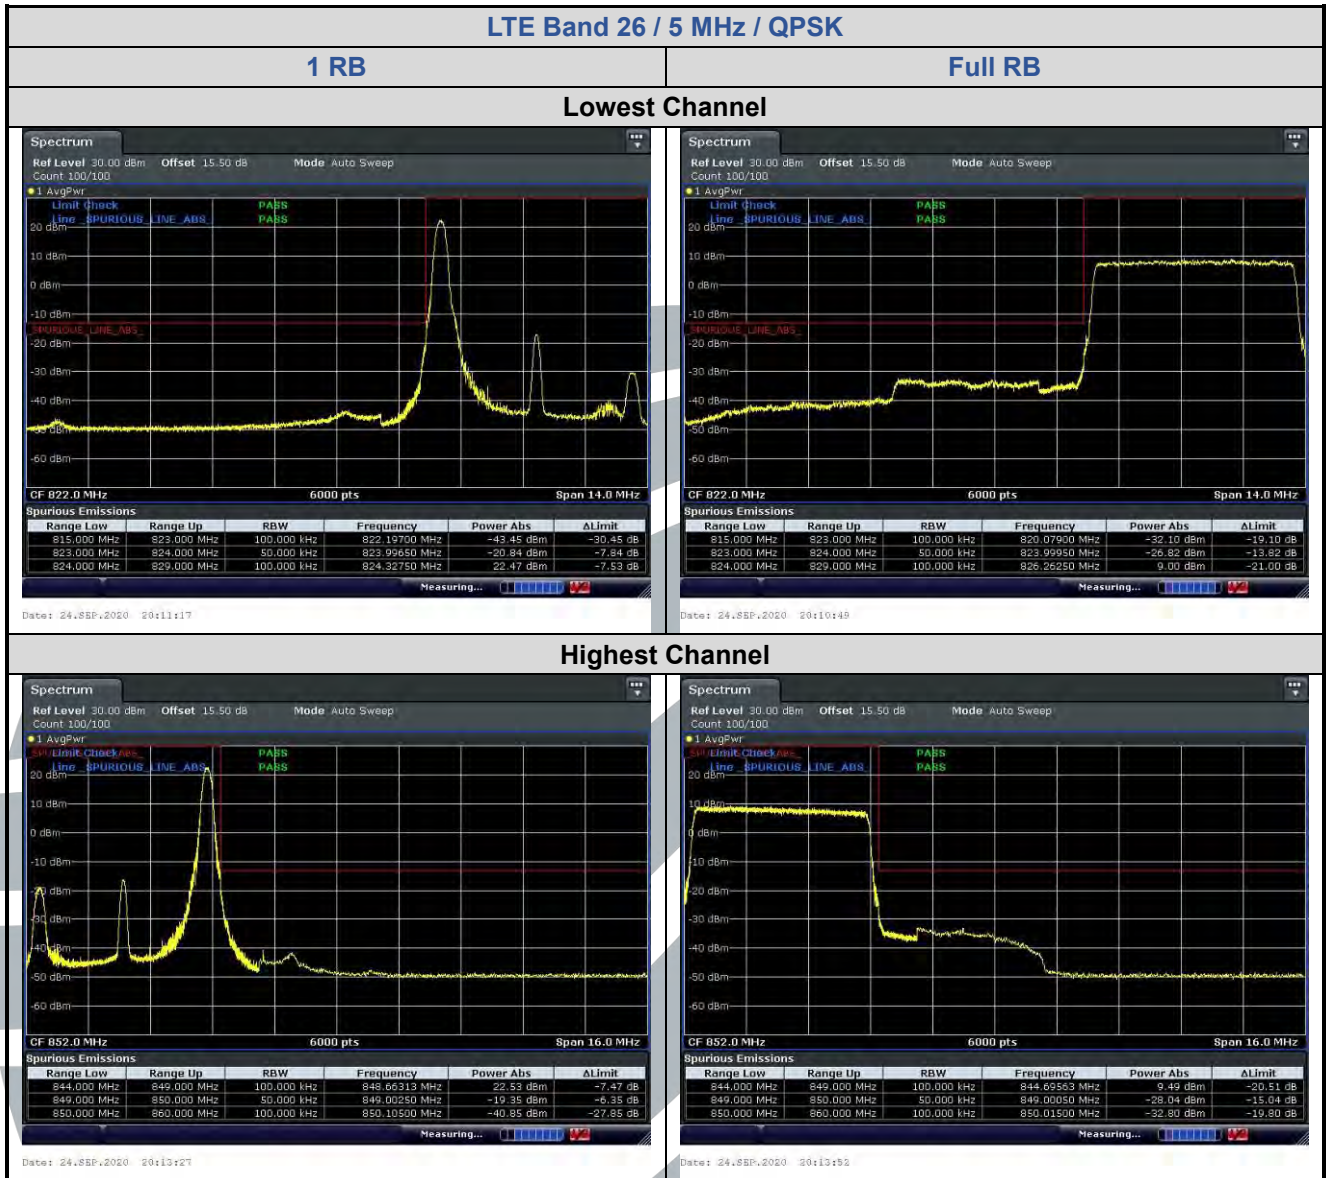

Tel: +86-755-28230888

Fax: +86-755-28230886

E-mail: info@uttlab.com

<http://www.uttlab.com>

UTTR-RF-FCC4G-V1.1

5.6.6 LTE Band 25

5.6.7 LTE Band 26

5.6.8 LTE Band 26 (Part 90S)