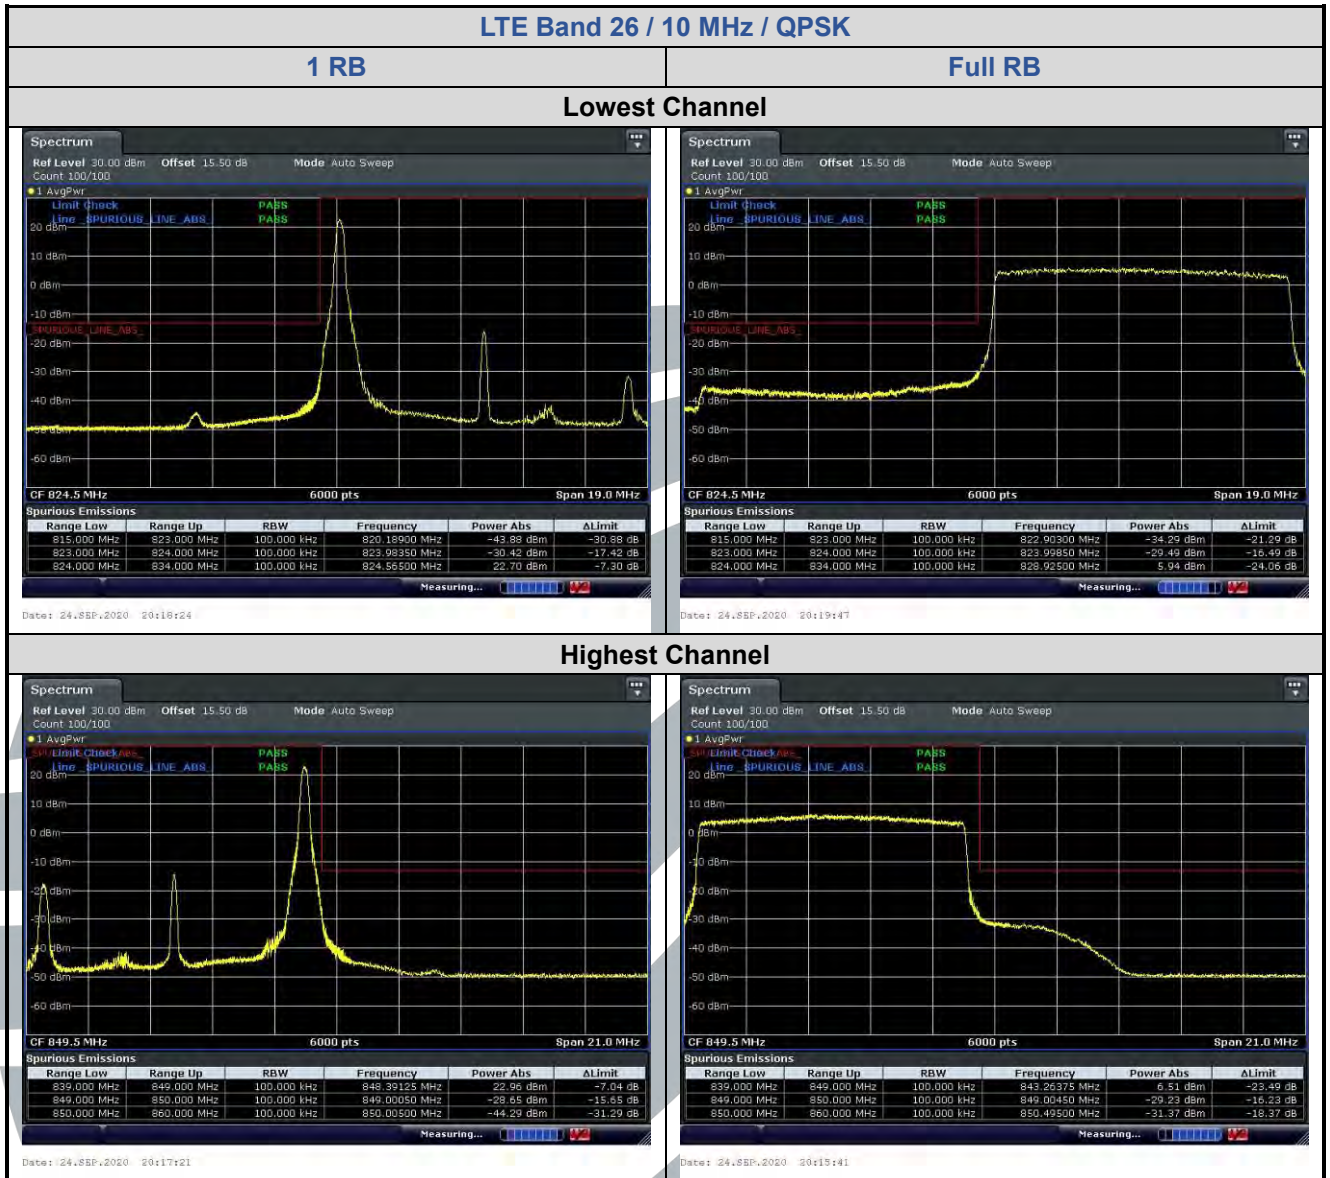

Tel: +86-755-28230888

Fax: +86-755-28230886

E-mail: info@uttlab.com

<http://www.uttlab.com>

UTTR-RF-FCC4G-V1.1

5.6.6 LTE Band 25

5.6.7 LTE Band 26

5.6.8 LTE Band 26 (Part 90S)