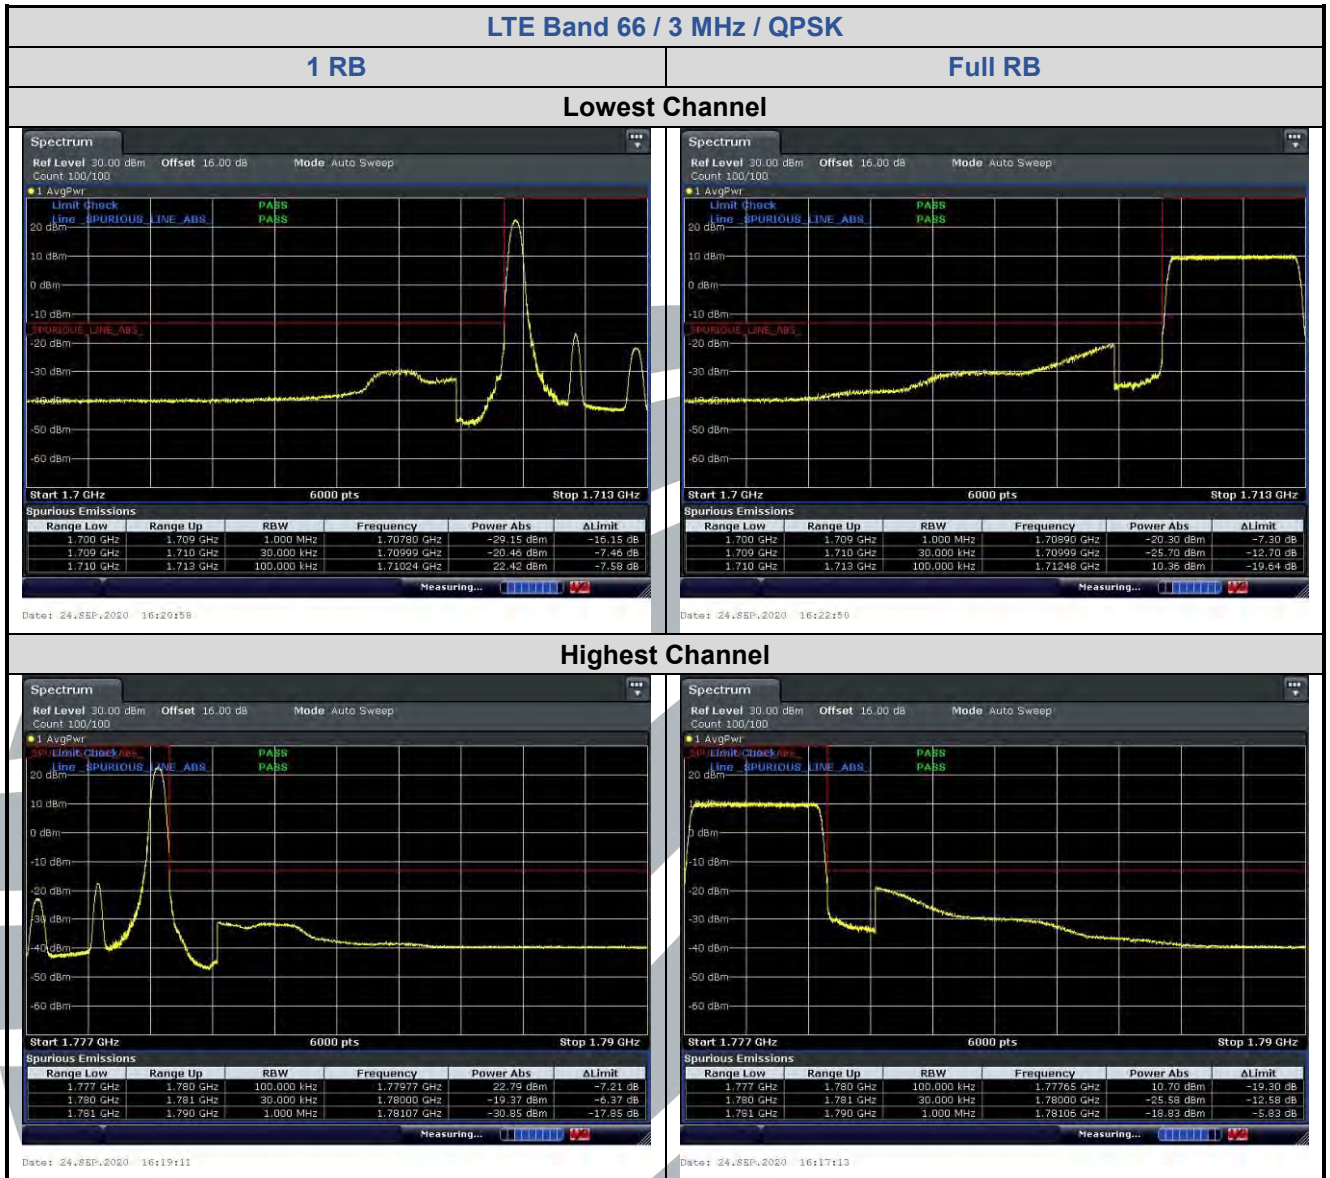

Tel: +86-755-28230888

Fax: +86-755-28230886

E-mail: info@uttlab.com

<http://www.uttlab.com>

UTTR-RF-FCC4G-V1.1

5.6.9 LTE Band 66

5.6.10 LTE Band 71