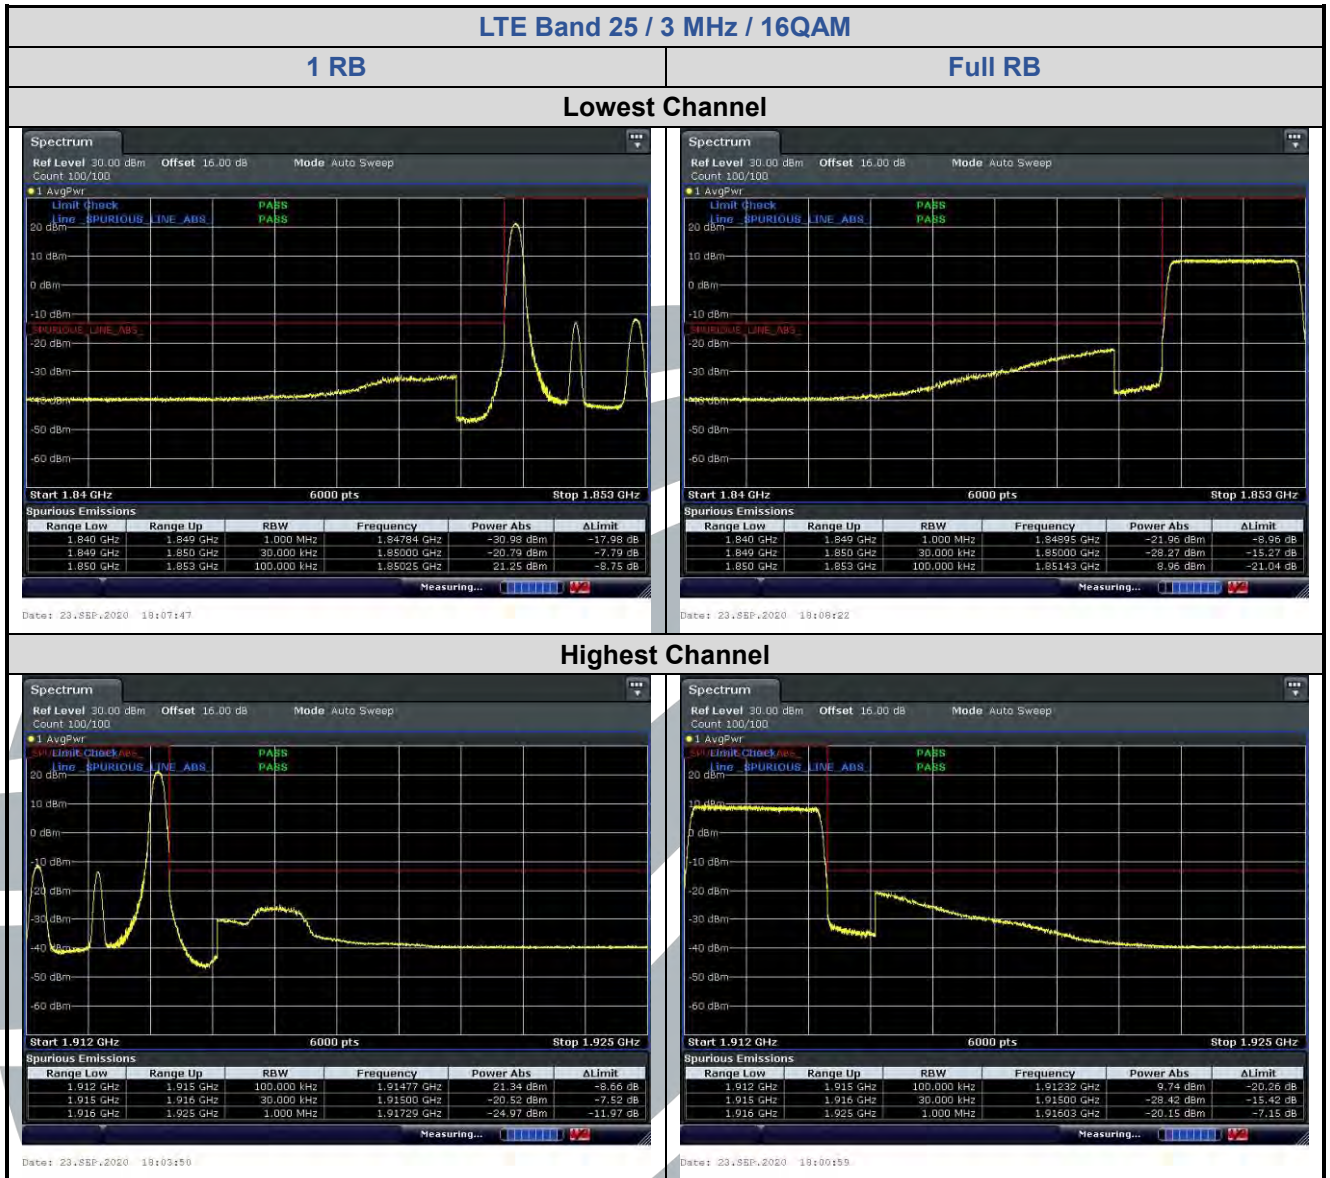

Tel: +86-755-28230888

Fax: +86-755-28230886

E-mail: info@uttlab.com

<http://www.uttlab.com>

UTTR-RF-FCC4G-V1.1

5.6.6 LTE Band 25

5.6.7 LTE Band 26

5.6.8 LTE Band 26 (Part 90S)