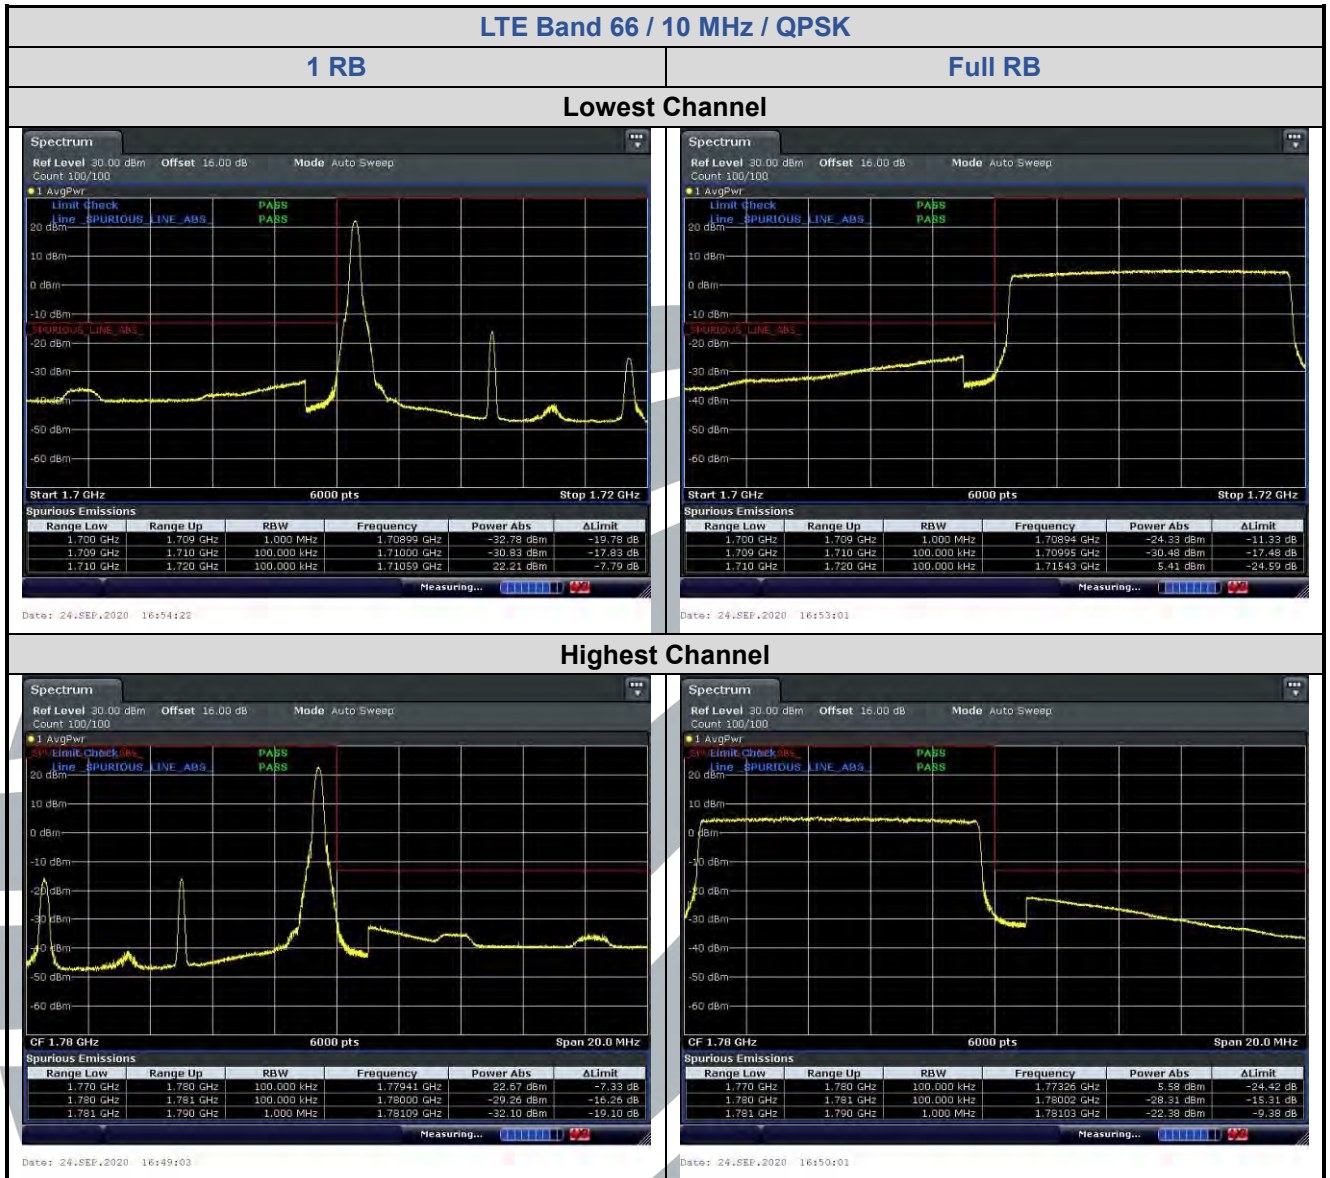

Tel: +86-755-28230888

Fax: +86-755-28230886

E-mail: info@uttlab.com

<http://www.uttlab.com>

UTTR-RF-FCC4G-V1.1

5.6.9 LTE Band 66

5.6.10 LTE Band 71