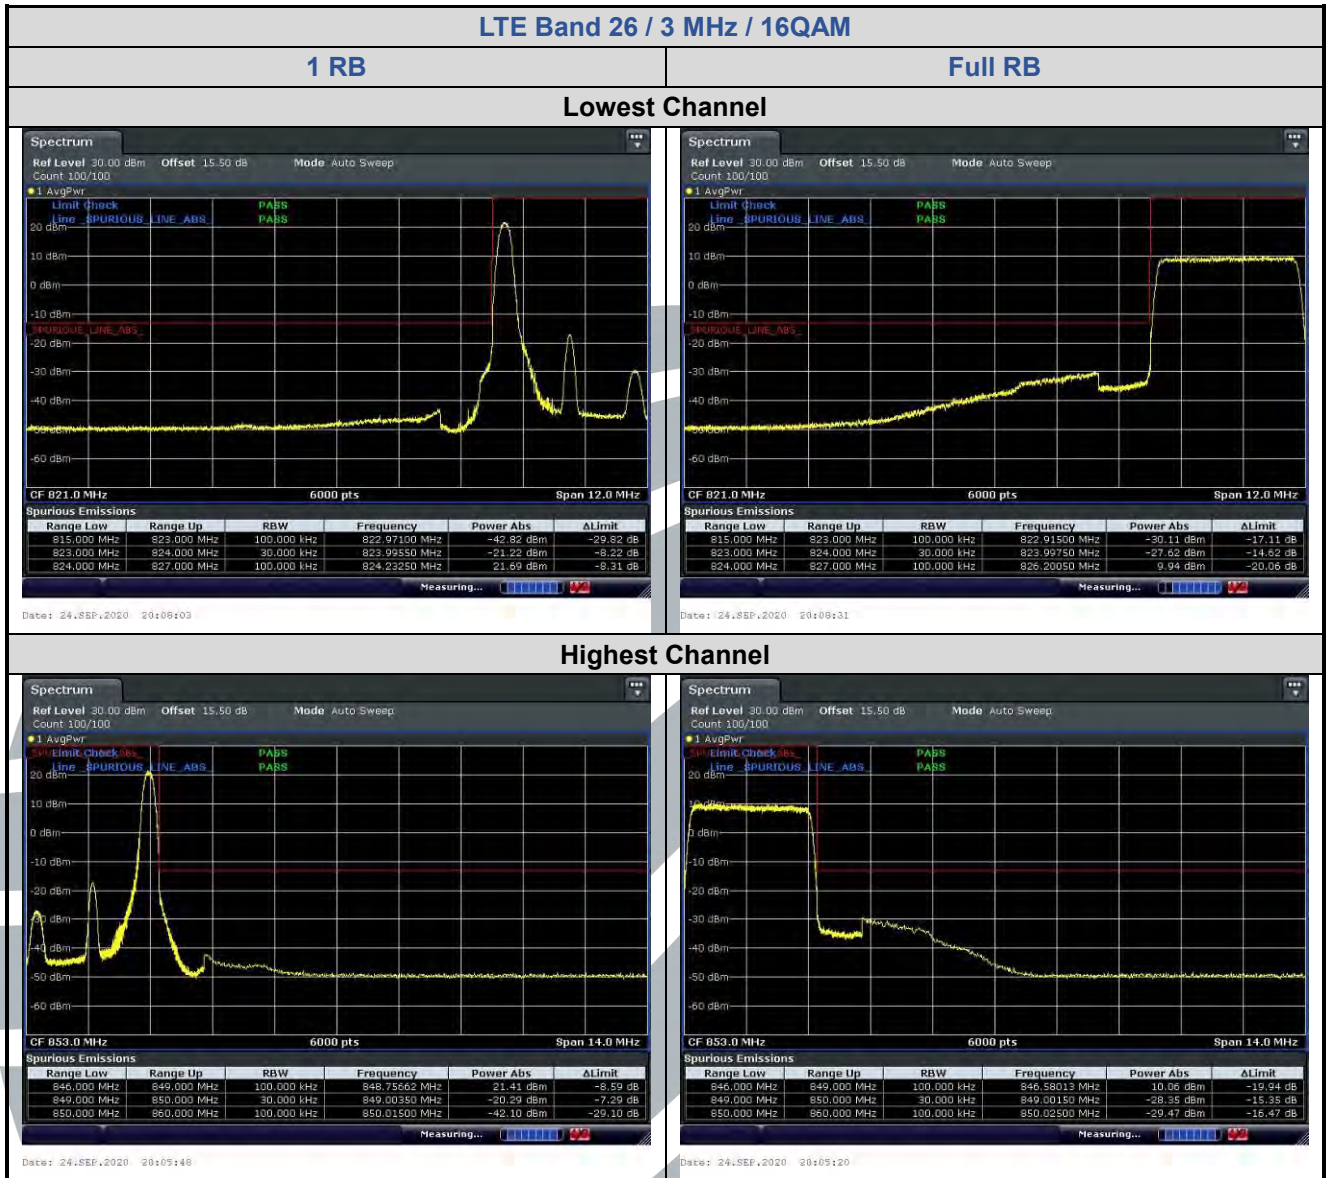

Tel: +86-755-28230888

Fax: +86-755-28230886

E-mail: info@uttlab.com

<http://www.uttlab.com>

UTTR-RF-FCC4G-V1.1

5.6.6 LTE Band 25

5.6.7 LTE Band 26

5.6.8 LTE Band 26 (Part 90S)