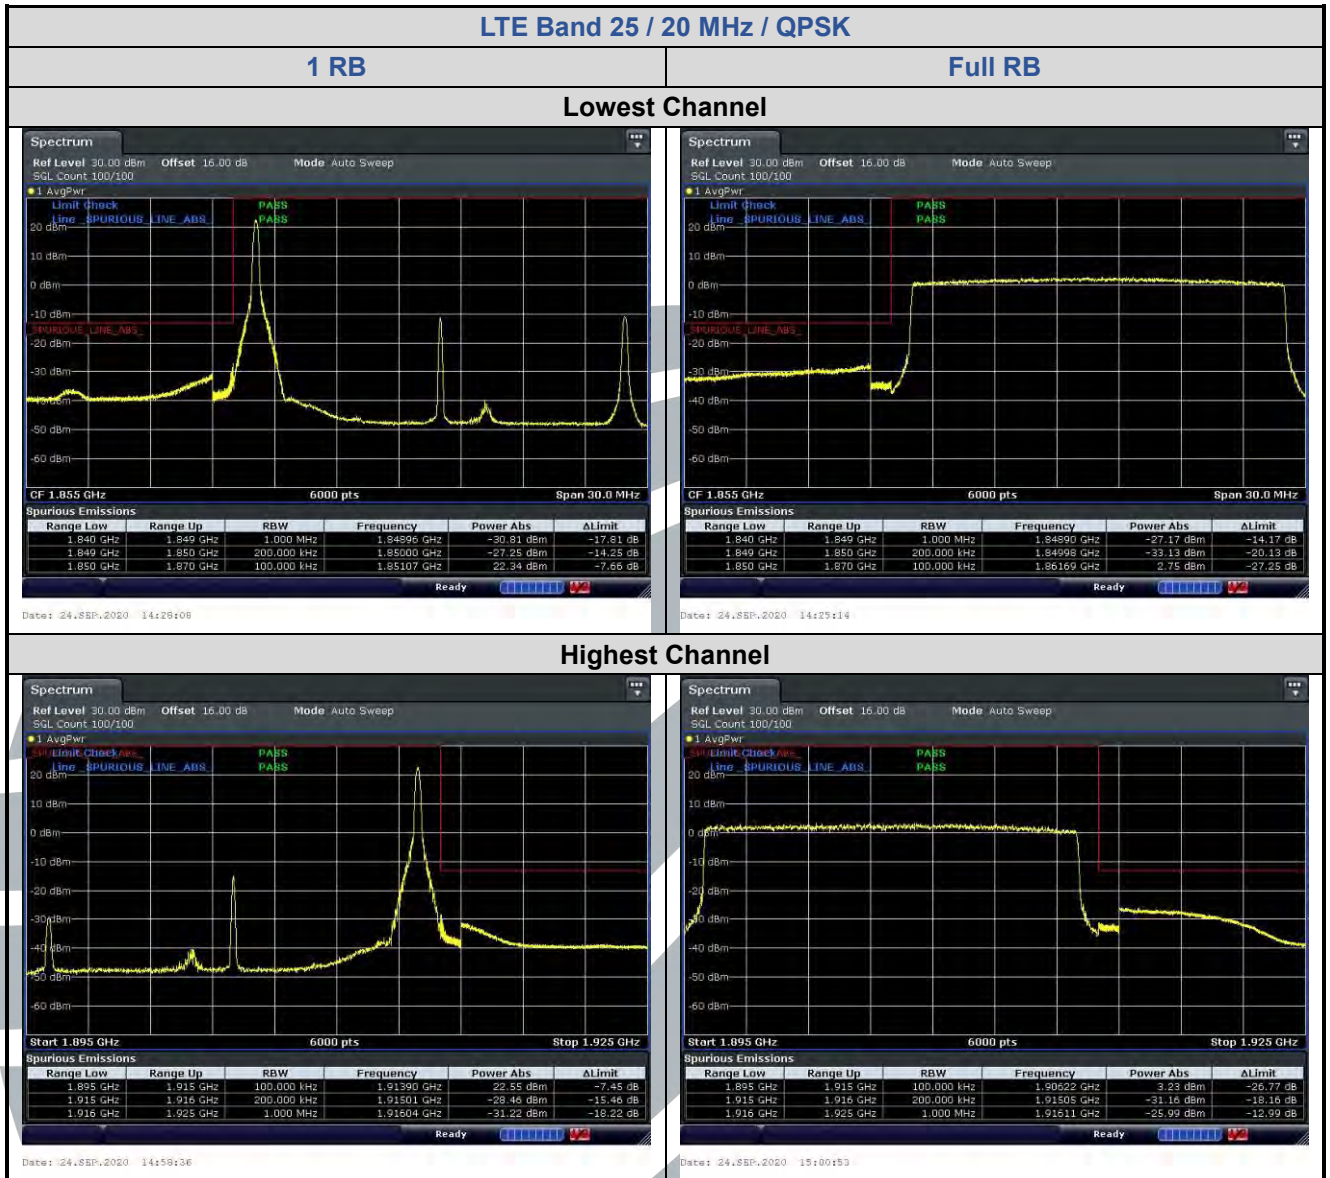

Tel: +86-755-28230888

Fax: +86-755-28230886

E-mail: info@uttlab.com

<http://www.uttlab.com>

UTTR-RF-FCC4G-V1.1

5.6.6 LTE Band 25

5.6.7 LTE Band 26

5.6.8 LTE Band 26 (Part 90S)