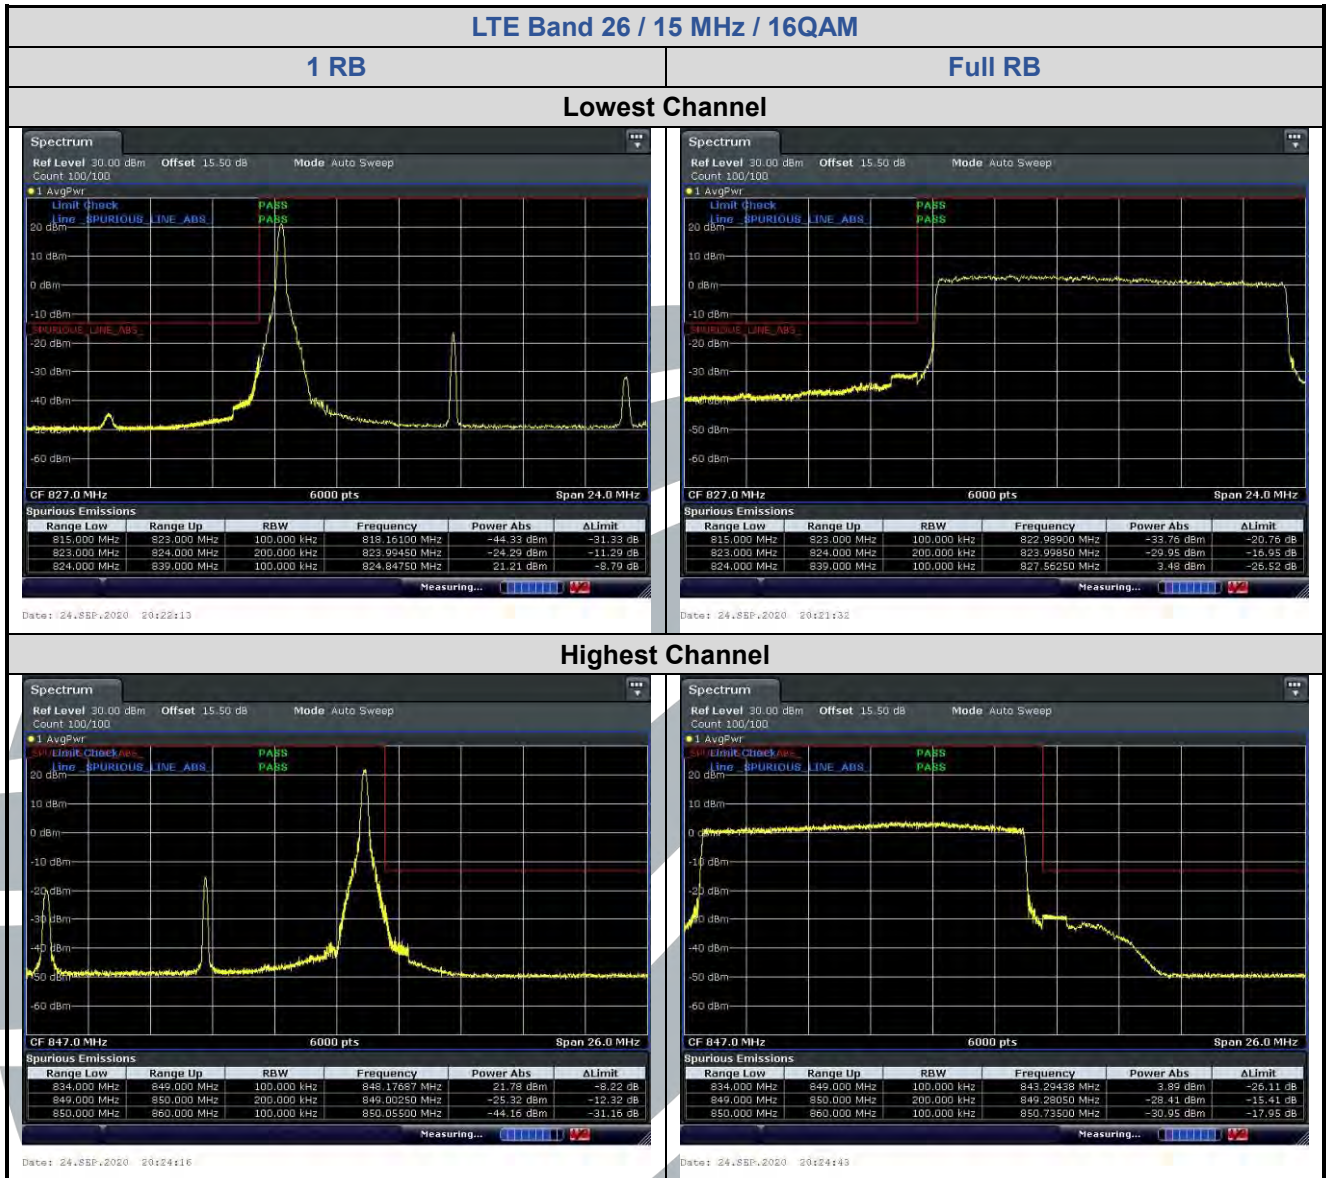

Tel: +86-755-28230888

Fax: +86-755-28230886

E-mail: info@uttlab.com

<http://www.uttlab.com>

UTTR-RF-FCC4G-V1.1

5.6.6 LTE Band 25

5.6.7 LTE Band 26

5.6.8 LTE Band 26 (Part 90S)