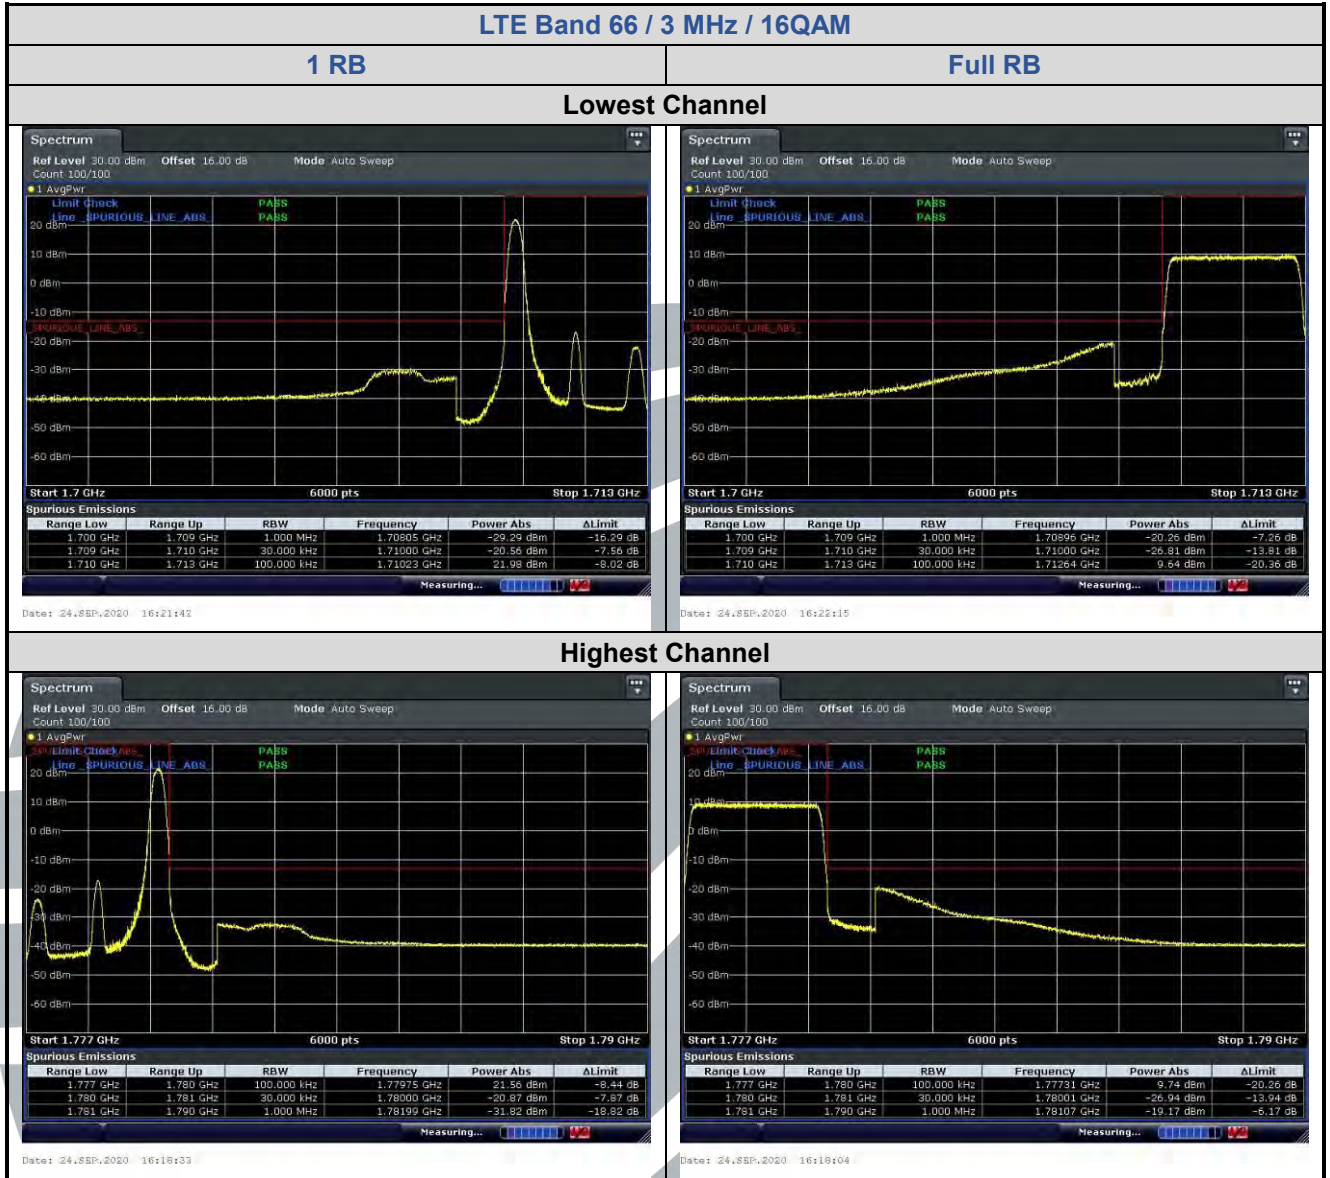

Tel: +86-755-28230888

Fax: +86-755-28230886

E-mail: info@uttlab.com

<http://www.uttlab.com>

UTTR-RF-FCC4G-V1.1

5.6.9 LTE Band 66

5.6.10 LTE Band 71