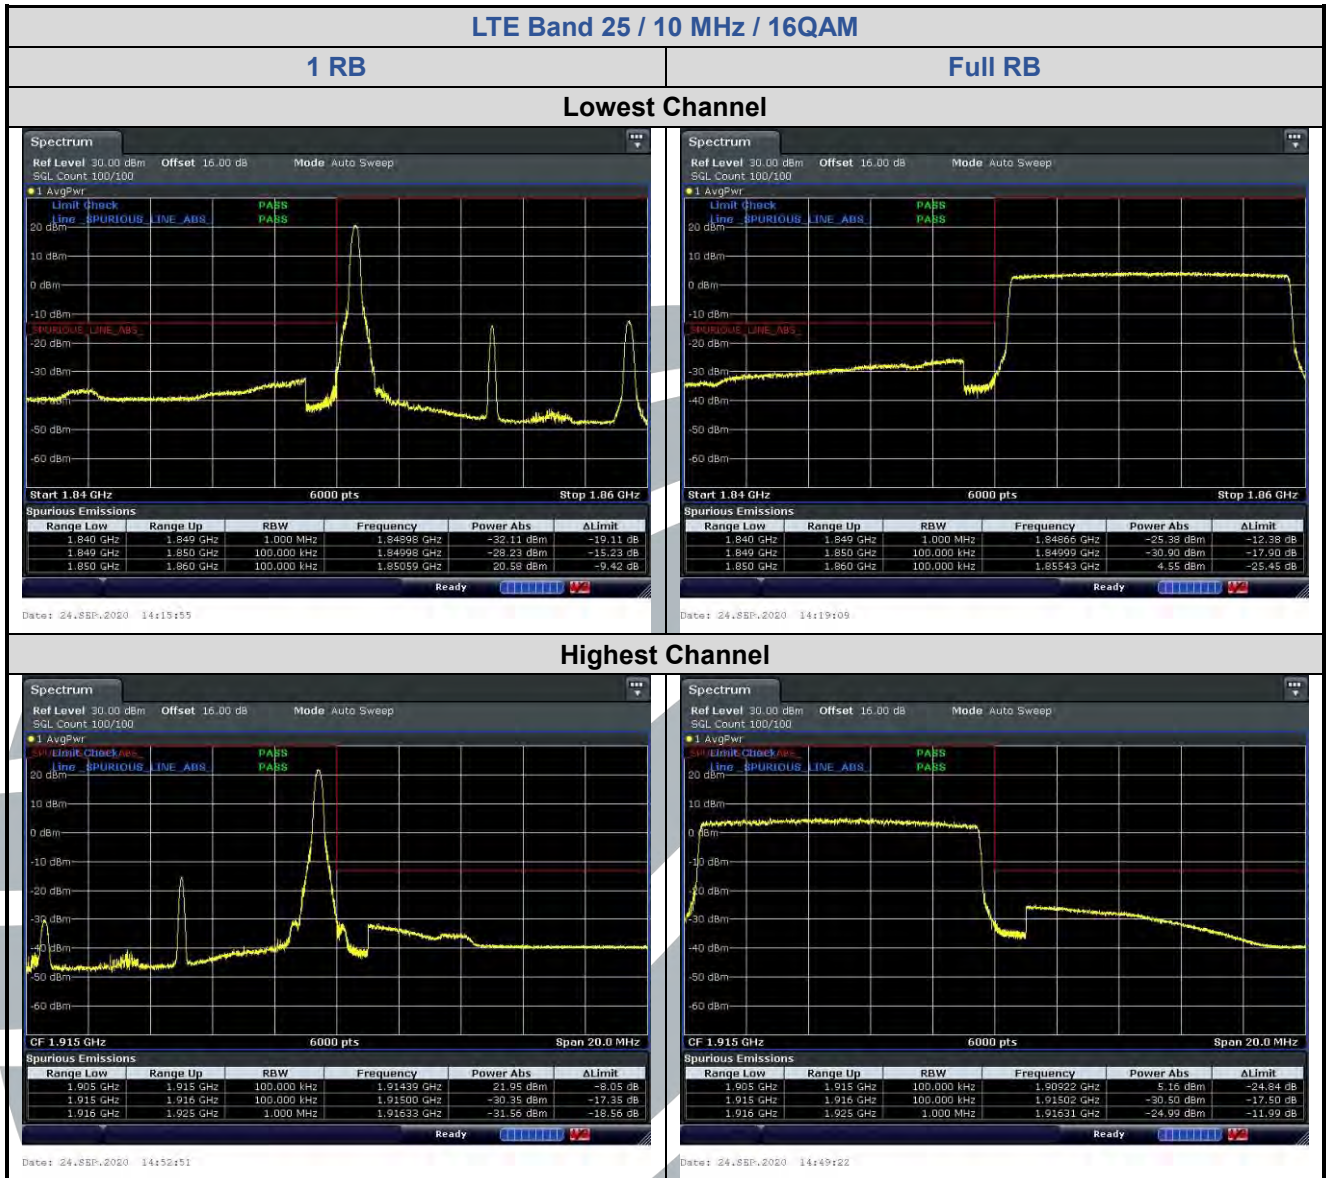

Tel: +86-755-28230888

Fax: +86-755-28230886

E-mail: info@uttlab.com

<http://www.uttlab.com>

UTTR-RF-FCC4G-V1.1

5.6.6 LTE Band 25

5.6.7 LTE Band 26

5.6.8 LTE Band 26 (Part 90S)