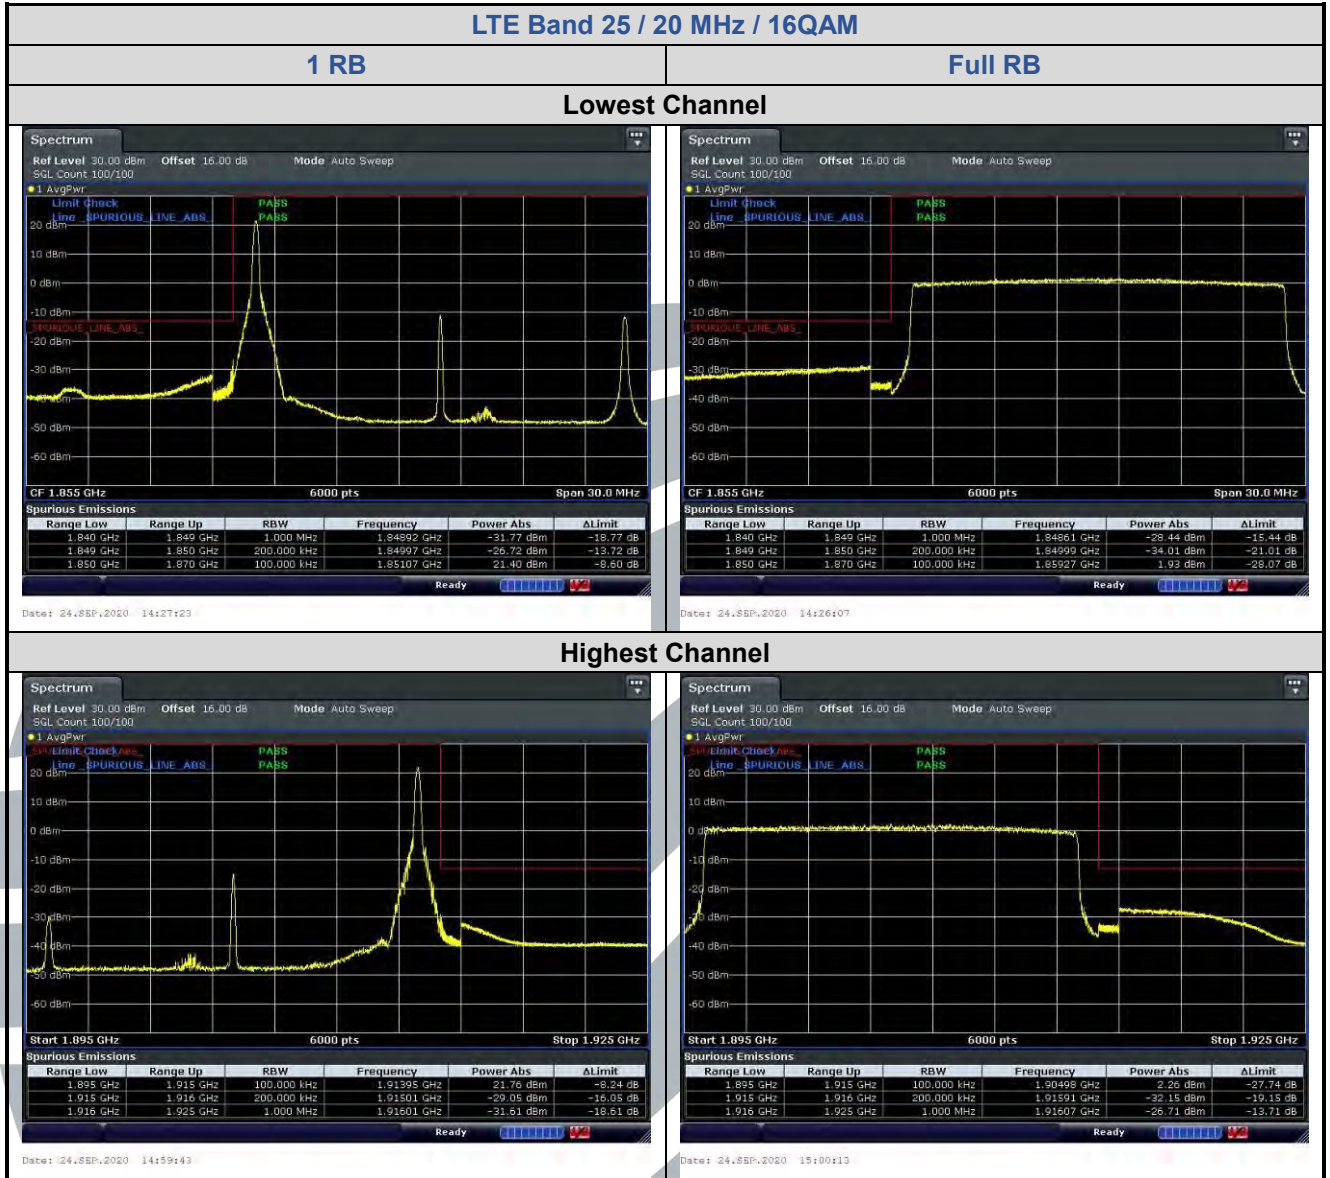

Tel: +86-755-28230888

Fax: +86-755-28230886

E-mail: info@uttlab.com

<http://www.uttlab.com>

UTTR-RF-FCC4G-V1.1

5.6.6 LTE Band 25

5.6.7 LTE Band 26

5.6.8 LTE Band 26 (Part 90S)