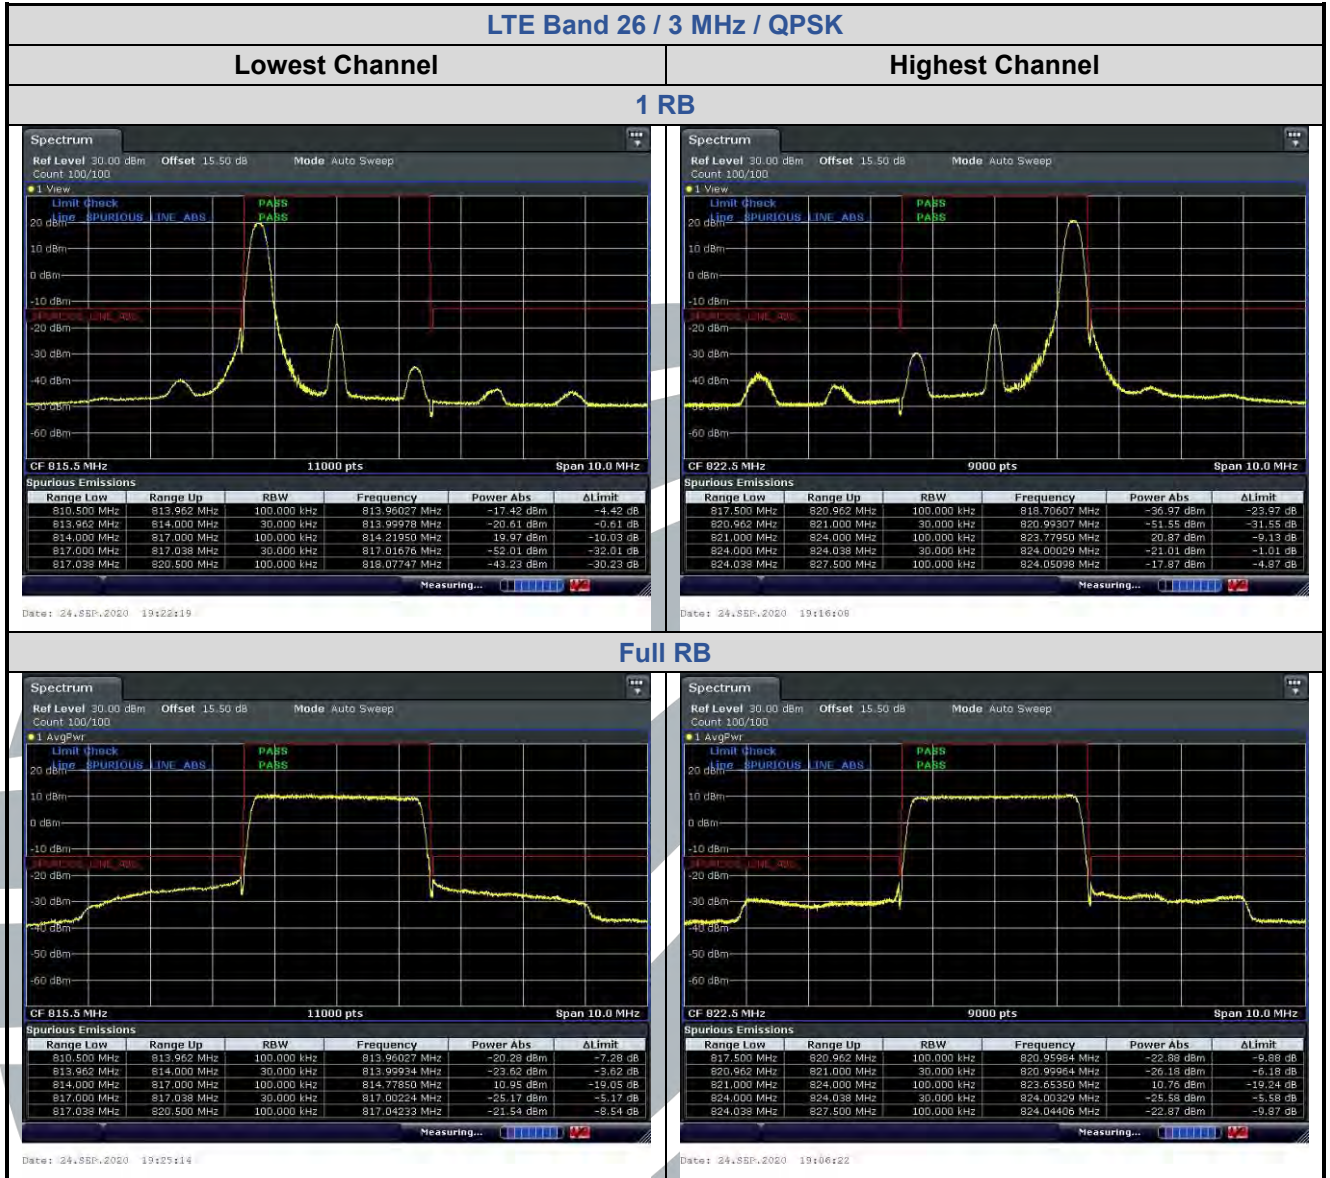

Tel: +86-755-28230888

Fax: +86-755-28230886

E-mail: info@uttlab.com

<http://www.uttlab.com>

UTTR-RF-FCC4G-V1.1

5.6.6 LTE Band 25

5.6.7 LTE Band 26

5.6.8 LTE Band 26 (Part 90S)