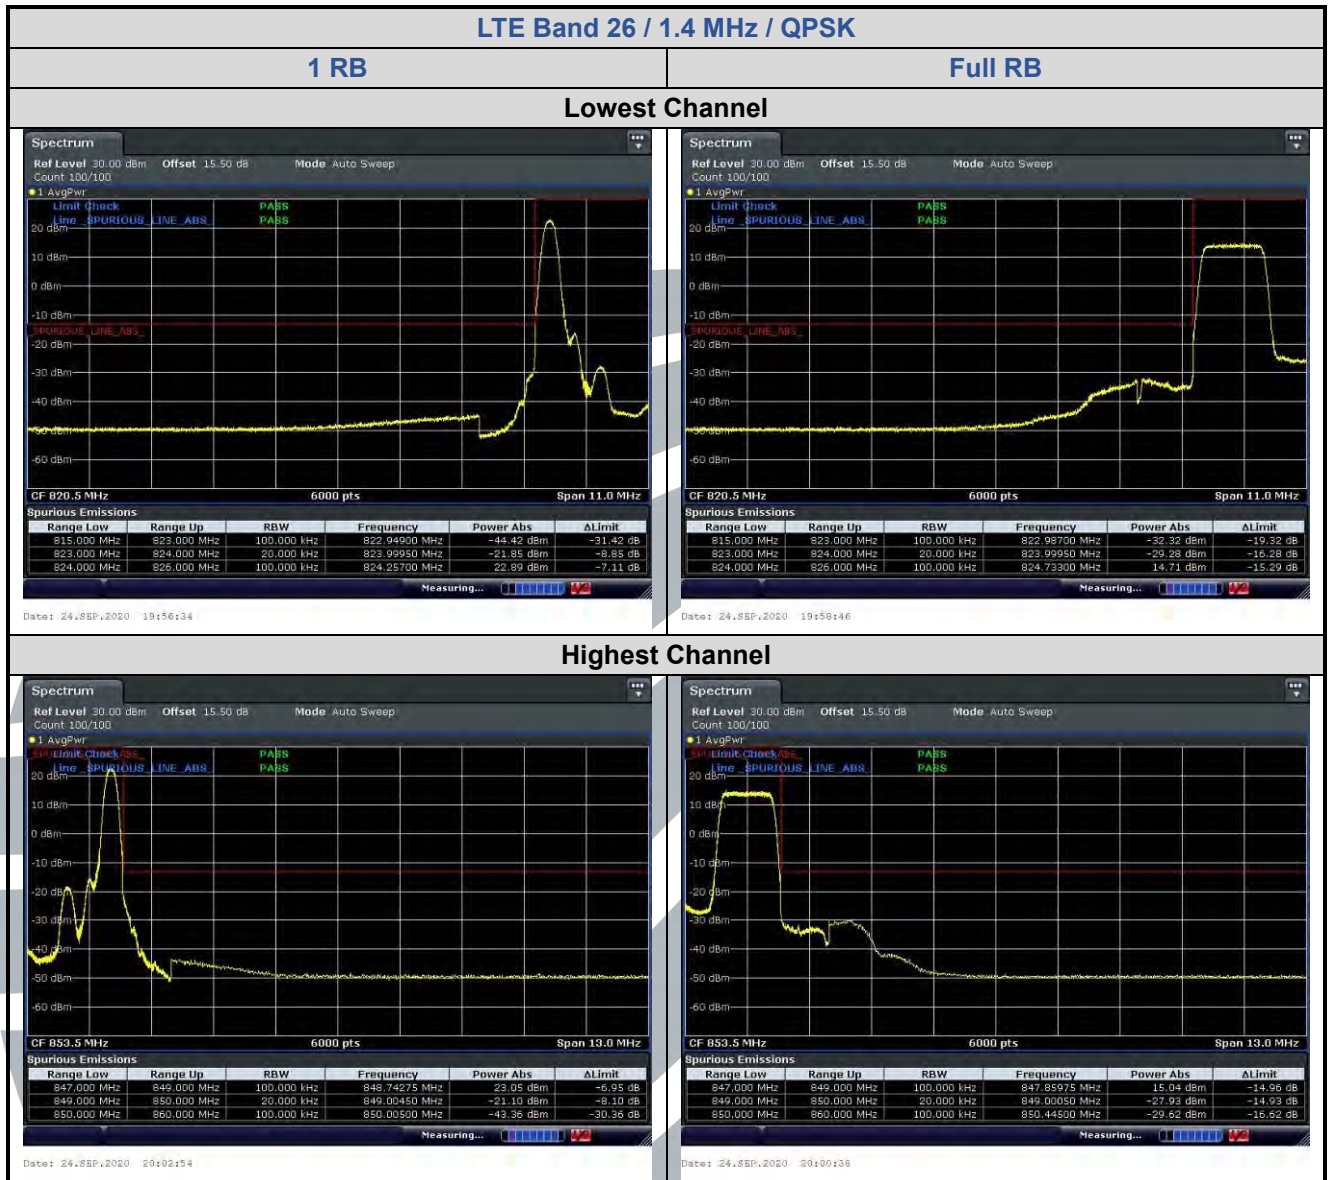

Tel: +86-755-28230888

Fax: +86-755-28230886

E-mail: info@uttlab.com

<http://www.uttlab.com>

UTTR-RF-FCC4G-V1.1

5.6.6 LTE Band 25

5.6.7 LTE Band 26

5.6.8 LTE Band 26 (Part 90S)