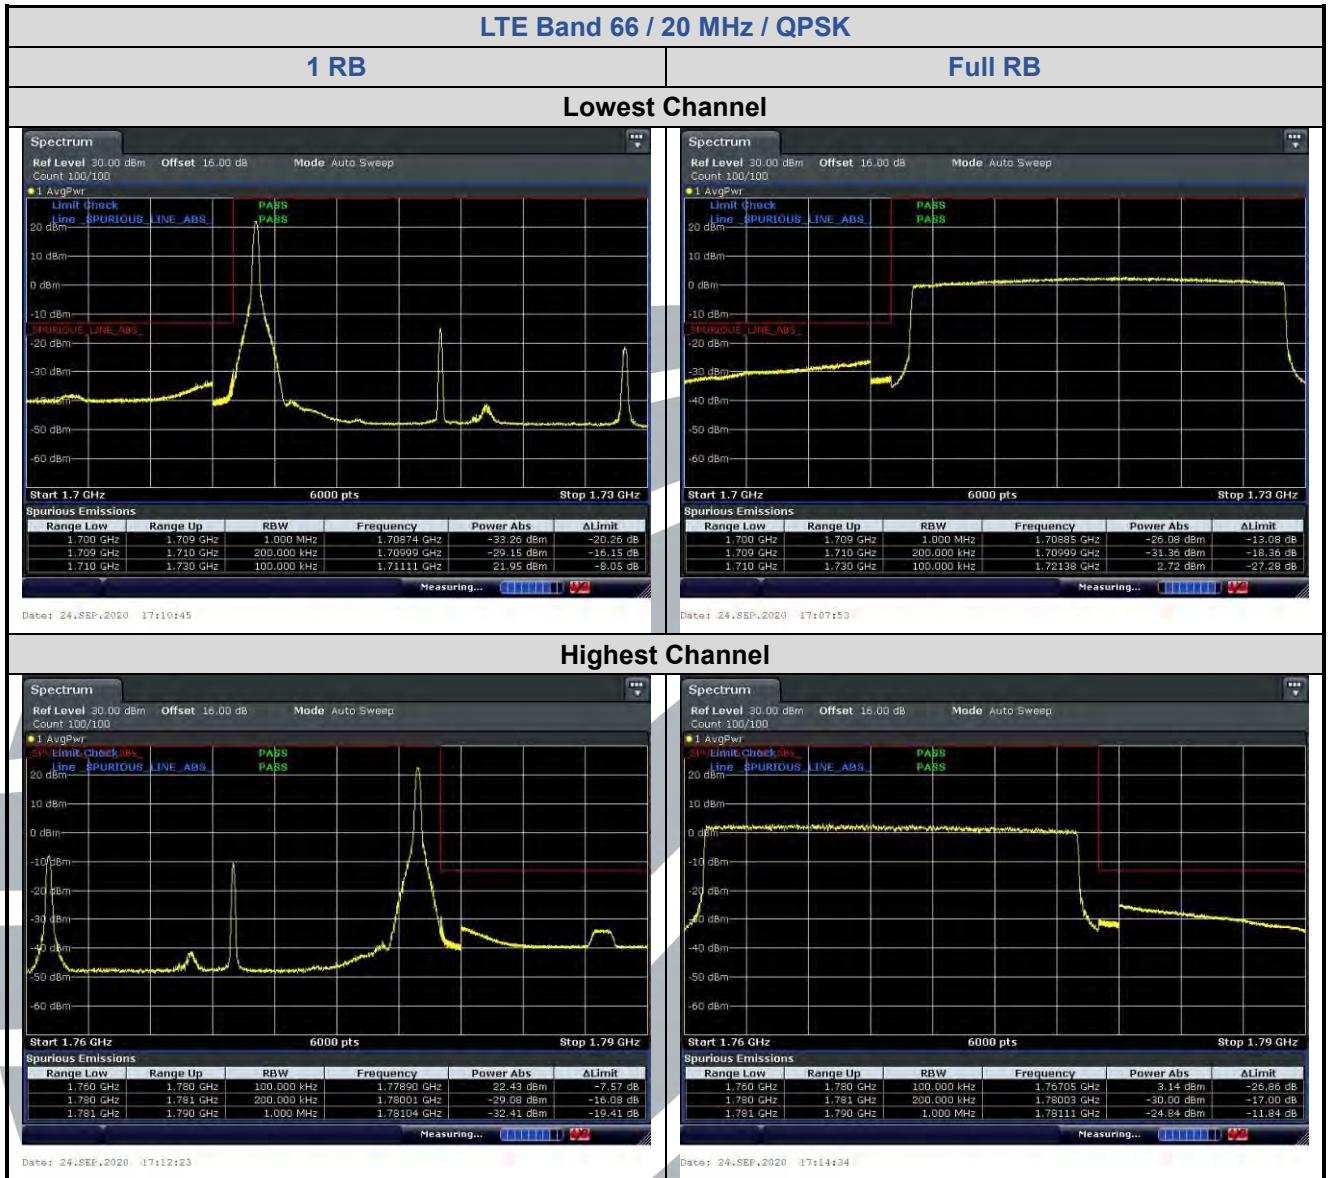

Tel: +86-755-28230888

Fax: +86-755-28230886

E-mail: info@uttlab.com

<http://www.uttlab.com>

UTTR-RF-FCC4G-V1.1

5.6.9 LTE Band 66

5.6.10 LTE Band 71