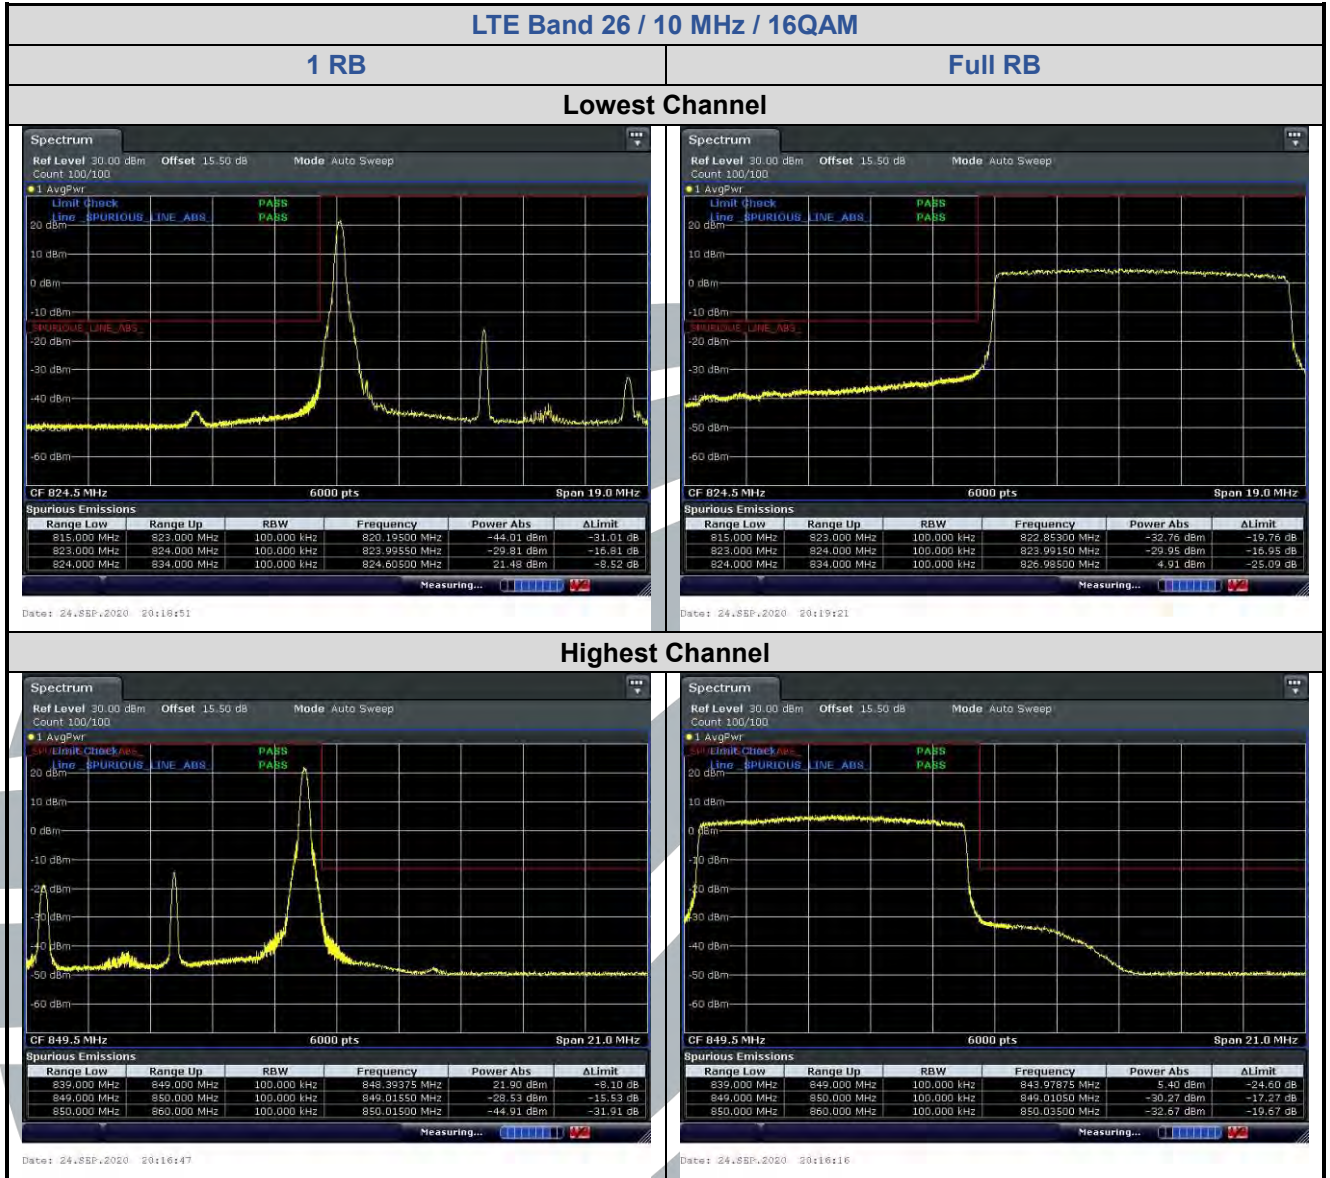

Tel: +86-755-28230888

Fax: +86-755-28230886

E-mail: info@uttlab.com

<http://www.uttlab.com>

UTTR-RF-FCC4G-V1.1

5.6.6 LTE Band 25

5.6.7 LTE Band 26

5.6.8 LTE Band 26 (Part 90S)