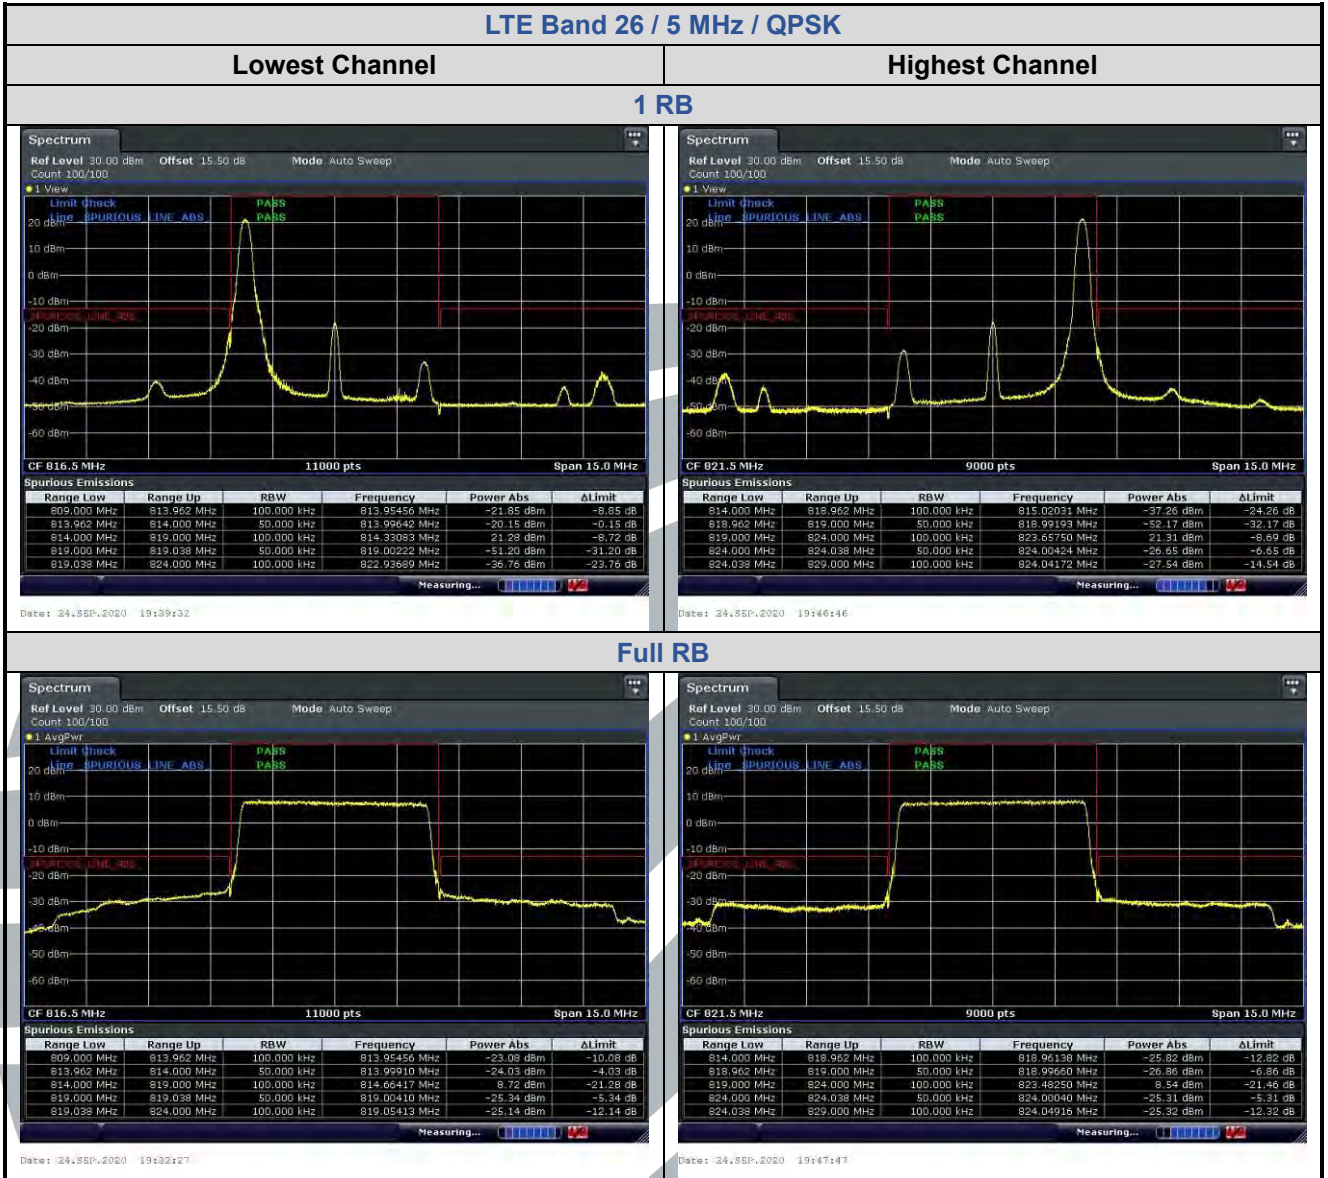

Tel: +86-755-28230888

Fax: +86-755-28230886

E-mail: info@uttlab.com

<http://www.uttlab.com>

UTTR-RF-FCC4G-V1.1

5.6.6 LTE Band 25

5.6.7 LTE Band 26

5.6.8 LTE Band 26 (Part 90S)