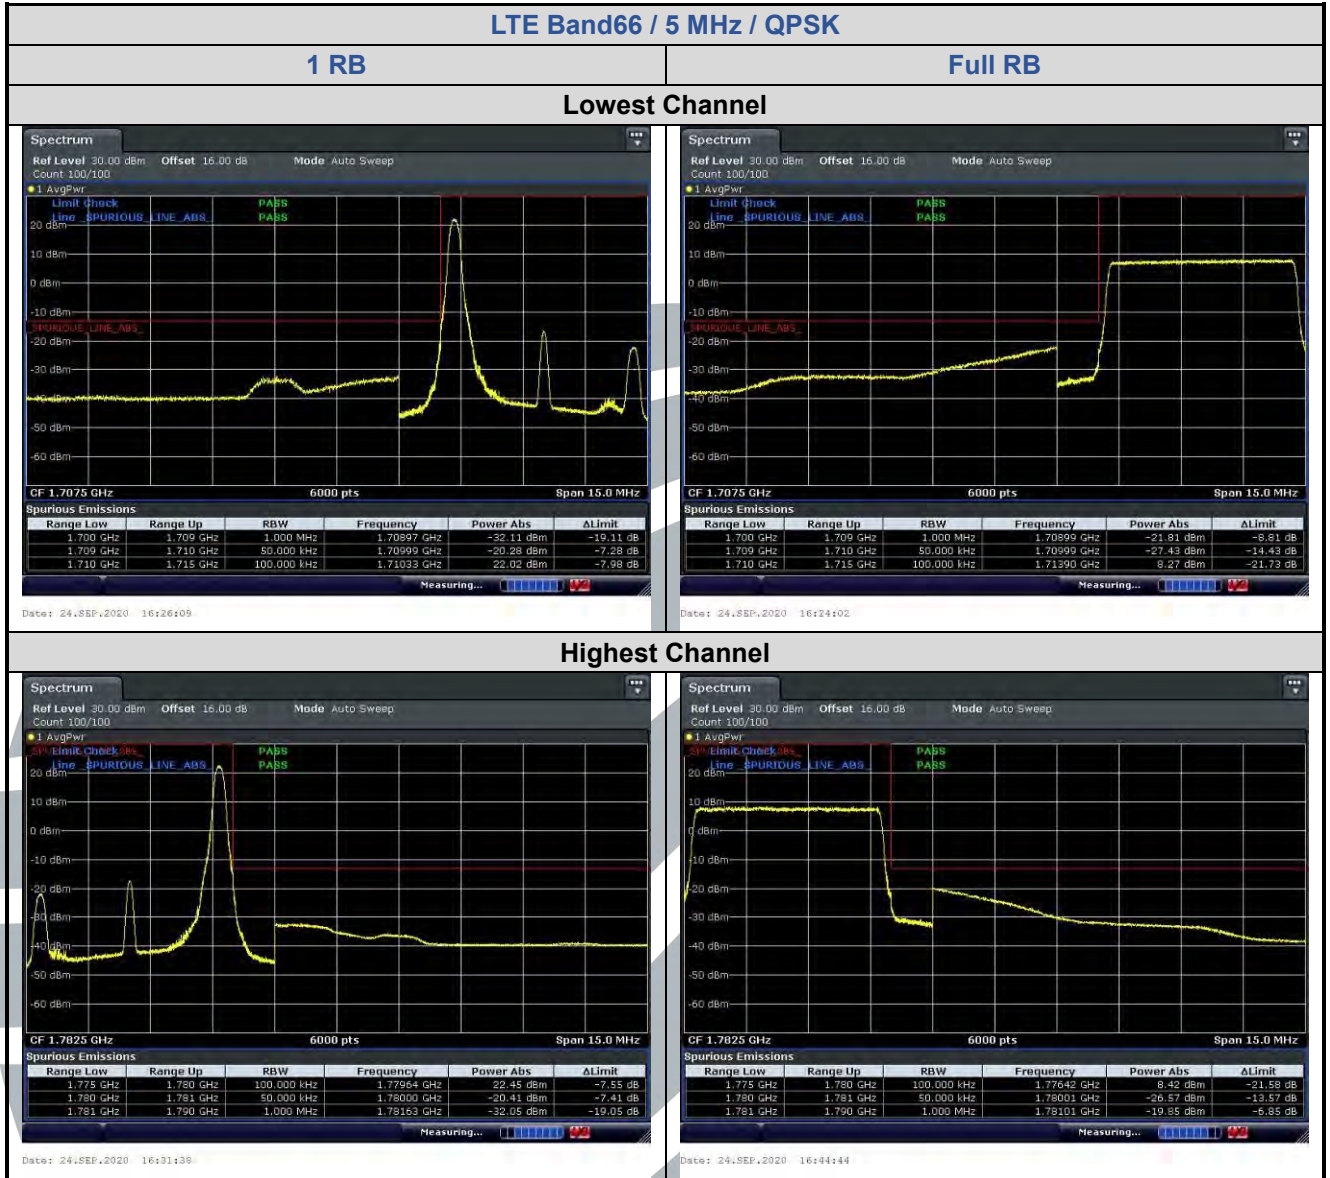

Tel: +86-755-28230888

Fax: +86-755-28230886

E-mail: info@uttlab.com

<http://www.uttlab.com>

UTTR-RF-FCC4G-V1.1

5.6.9 LTE Band 66

5.6.10 LTE Band 71