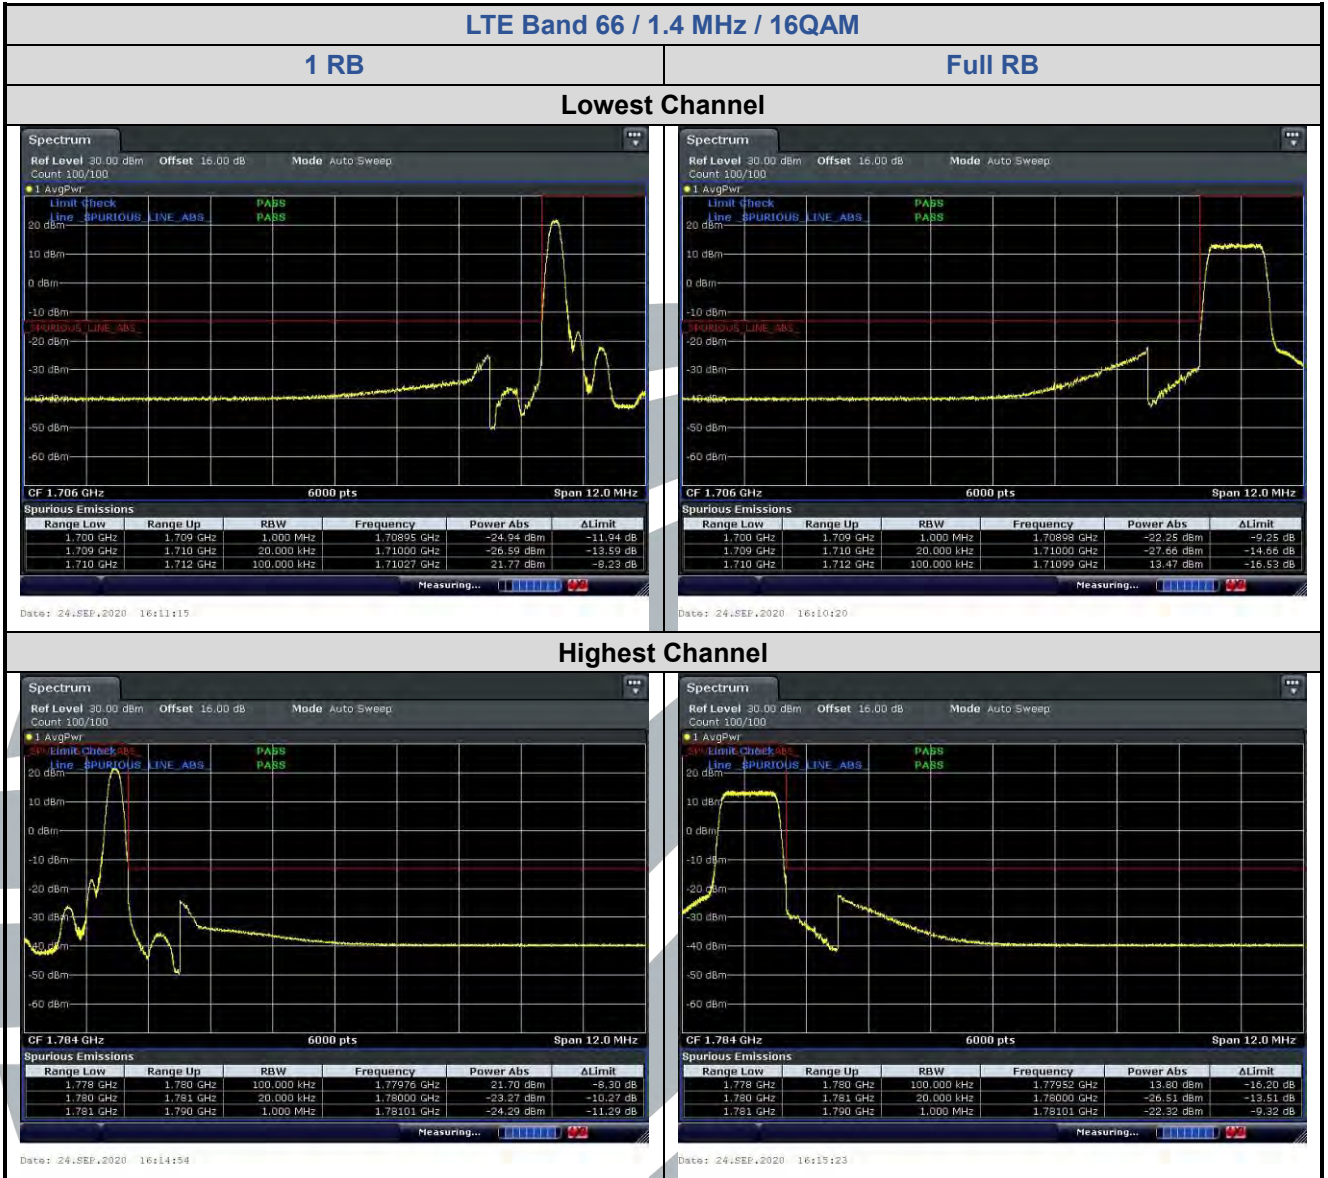

Tel: +86-755-28230888

Fax: +86-755-28230886

E-mail: info@uttlab.com

<http://www.uttlab.com>

UTTR-RF-FCC4G-V1.1

5.6.9 LTE Band 66

5.6.10 LTE Band 71