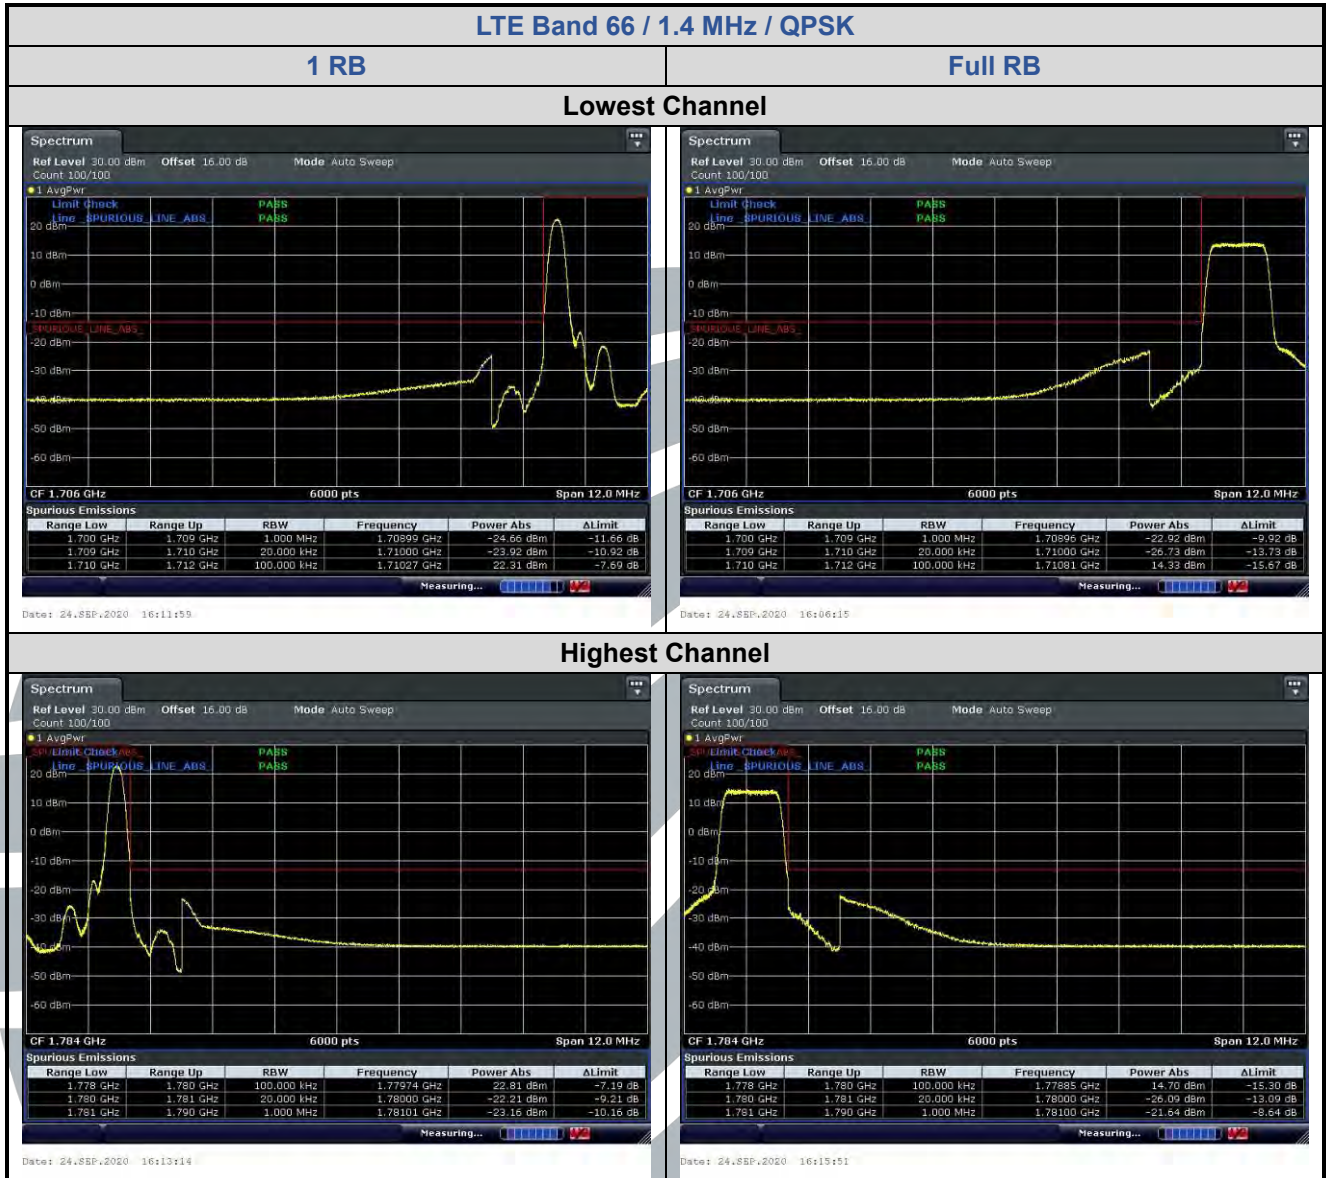

Tel: +86-755-28230888

Fax: +86-755-28230886

E-mail: info@uttlab.com

<http://www.uttlab.com>

UTTR-RF-FCC4G-V1.1

5.6.9 LTE Band 66

5.6.10 LTE Band 71