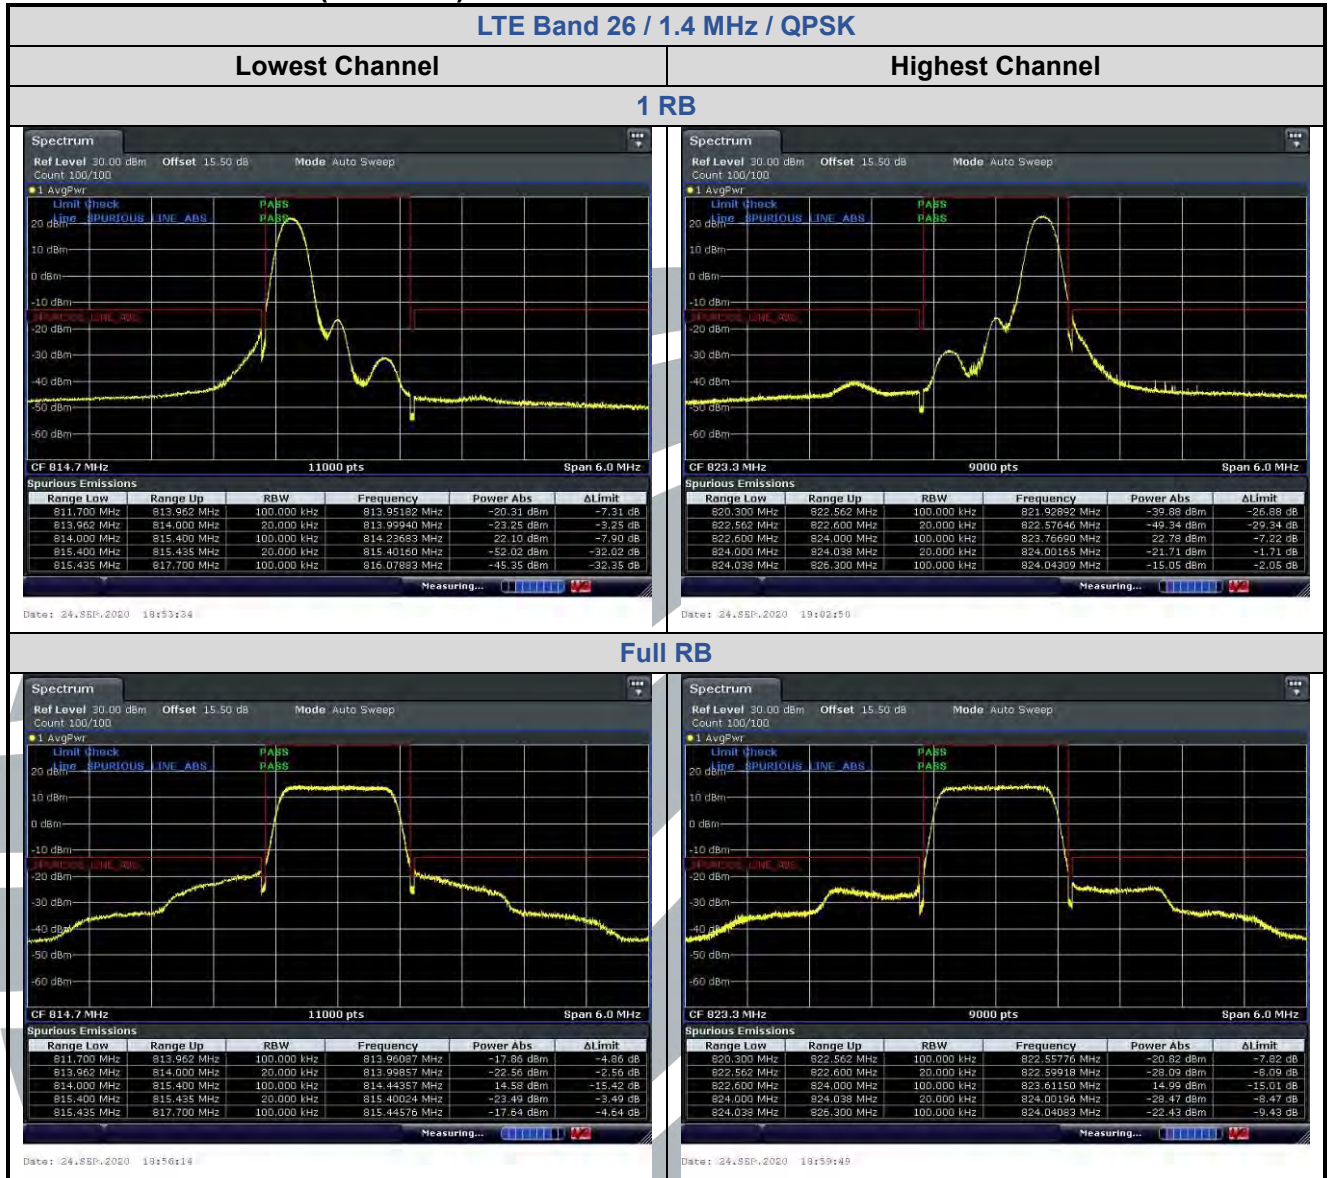

Tel: +86-755-28230888

Fax: +86-755-28230886

E-mail: info@uttlab.com

<http://www.uttlab.com>

UTTR-RF-FCC4G-V1.1

5.6.6 LTE Band 25

5.6.7 LTE Band 26

5.6.8 LTE Band 26 (Part 90S)