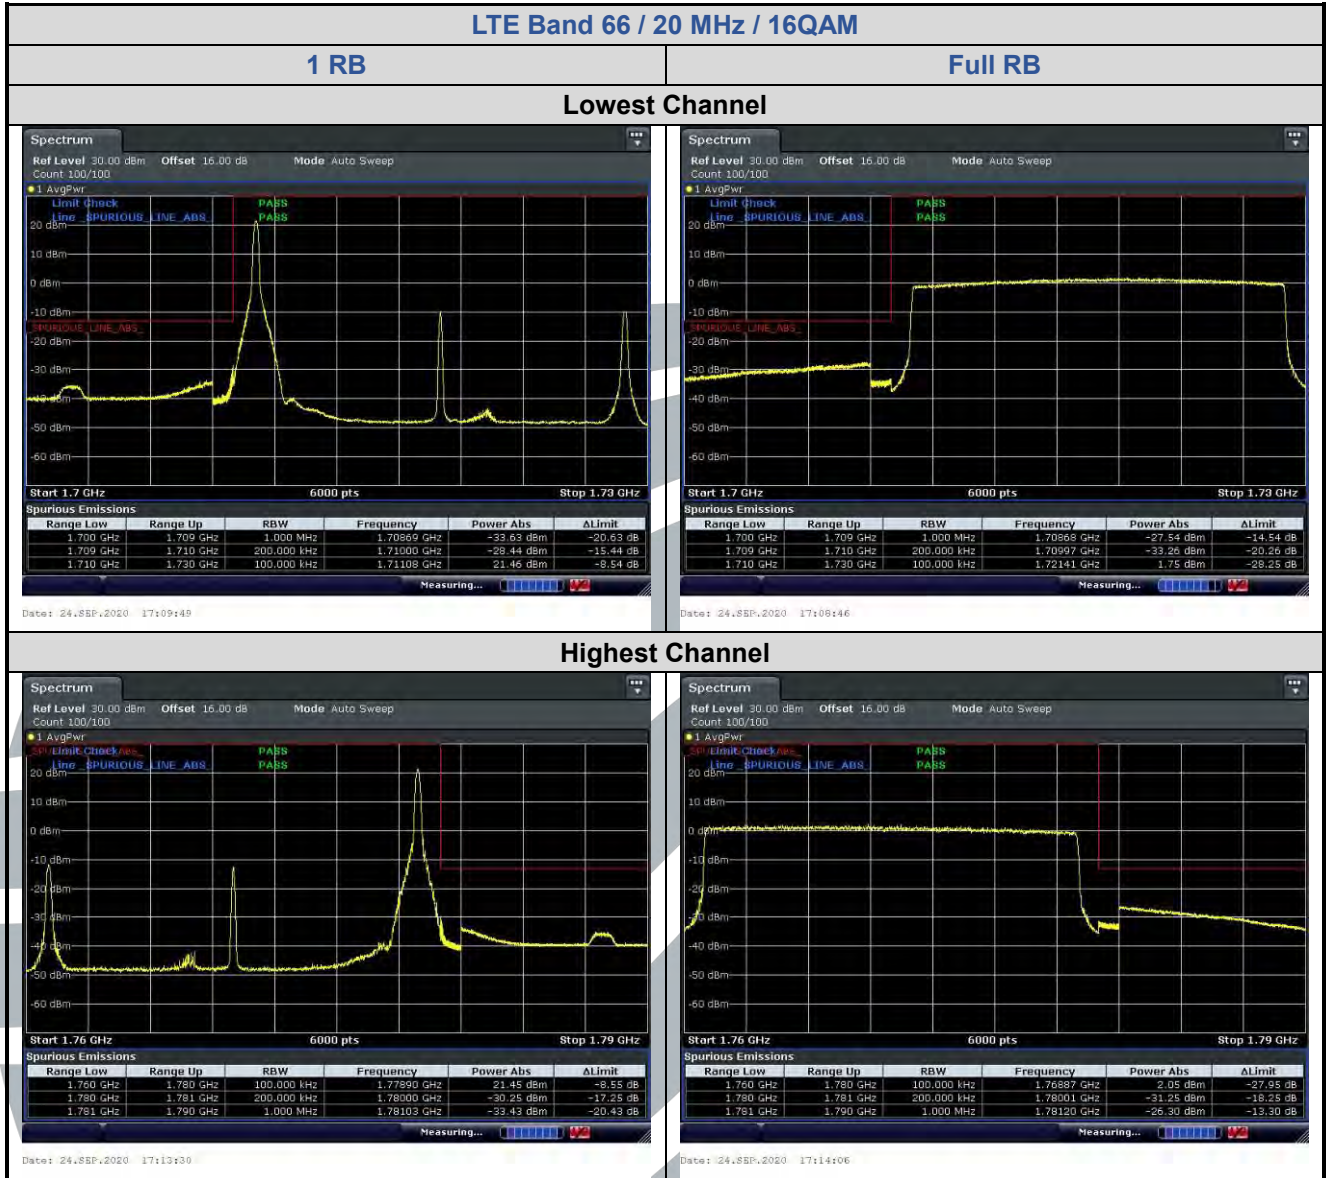

Tel: +86-755-28230888

Fax: +86-755-28230886

E-mail: info@uttlab.com

<http://www.uttlab.com>

UTTR-RF-FCC4G-V1.1

5.6.9 LTE Band 66

5.6.10 LTE Band 71