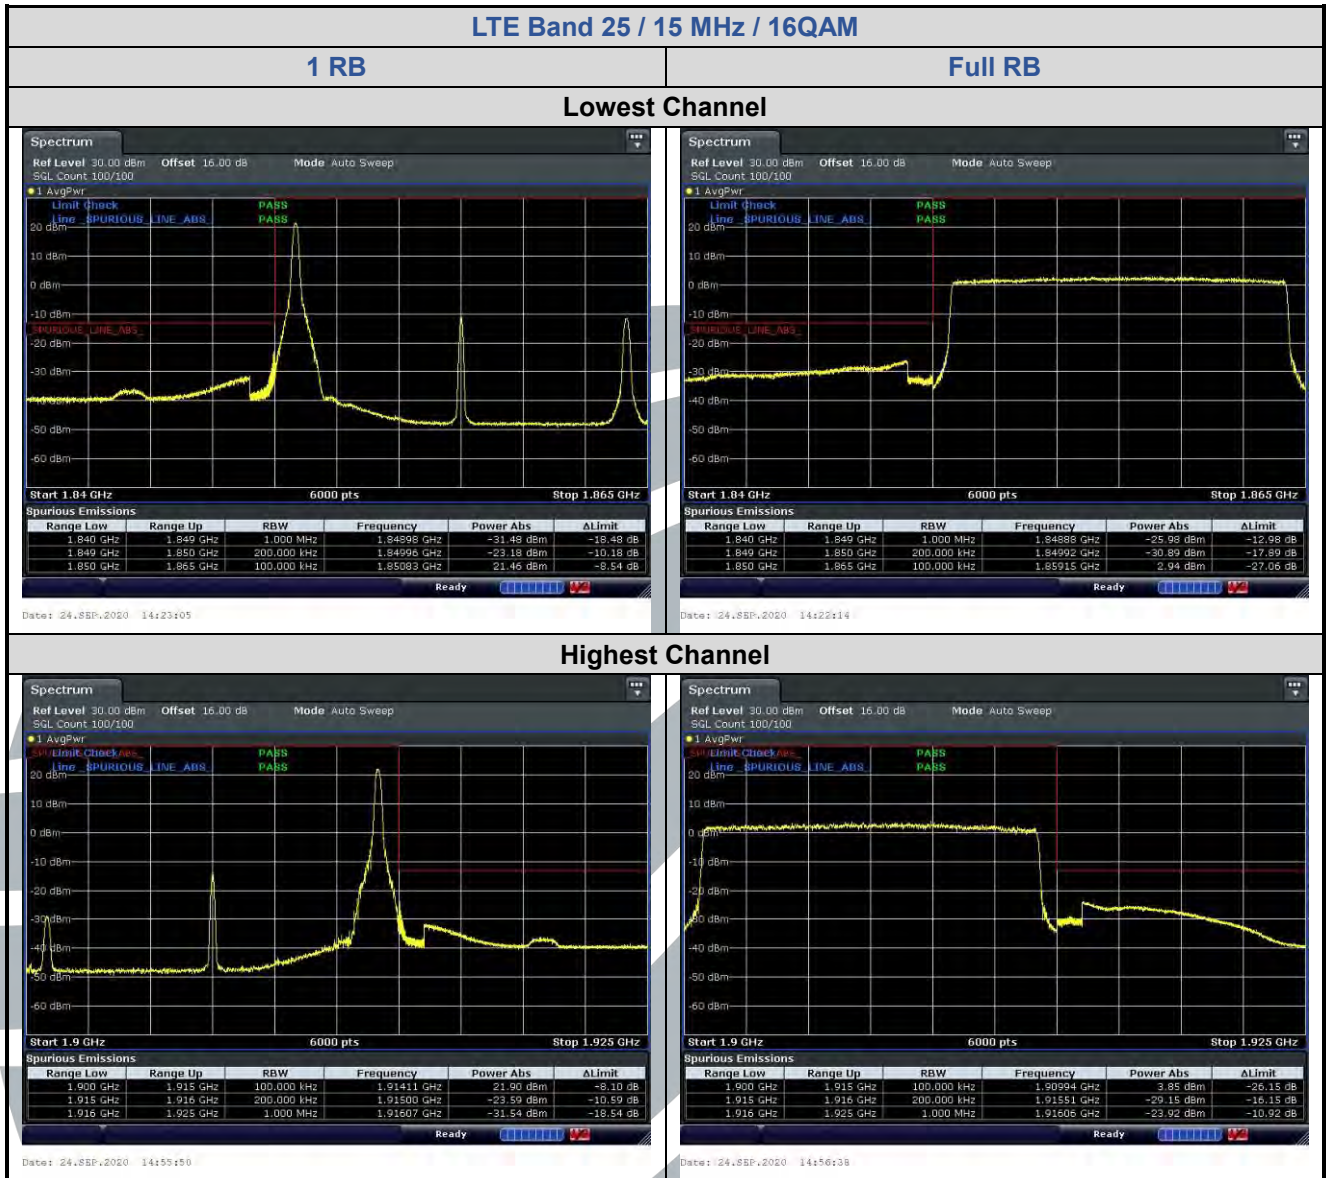

Tel: +86-755-28230888

Fax: +86-755-28230886

E-mail: info@uttlab.com

<http://www.uttlab.com>

UTTR-RF-FCC4G-V1.1

5.6.6 LTE Band 25

5.6.7 LTE Band 26

5.6.8 LTE Band 26 (Part 90S)