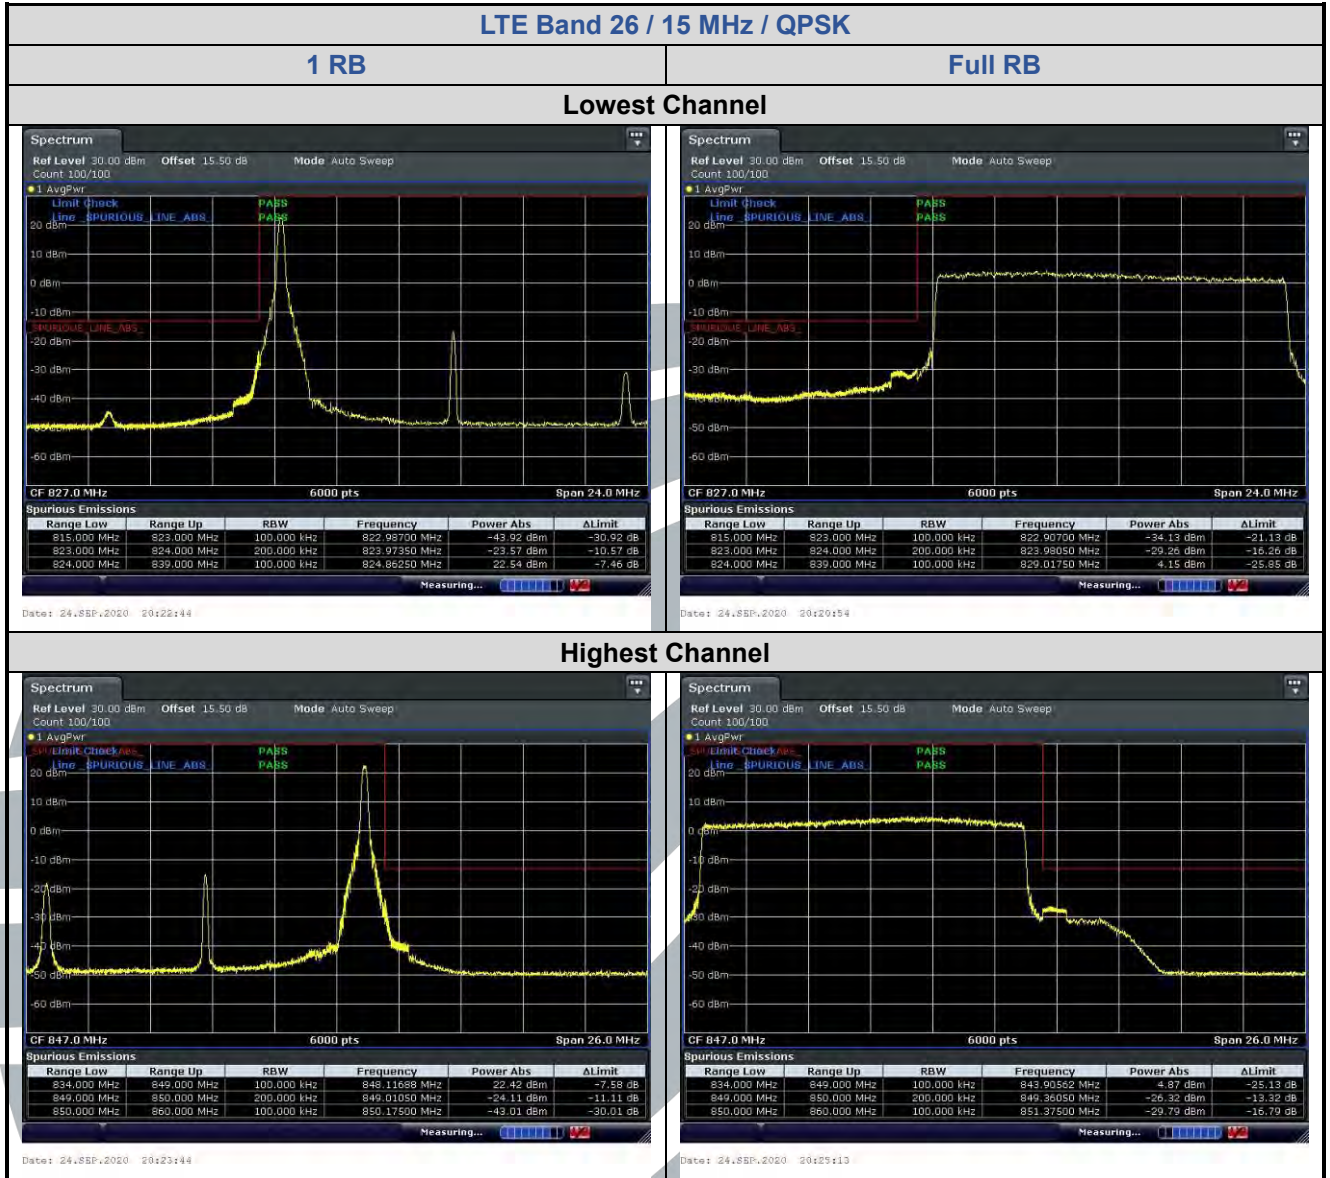

Tel: +86-755-28230888

Fax: +86-755-28230886

E-mail: info@uttlab.com

<http://www.uttlab.com>

UTTR-RF-FCC4G-V1.1

5.6.6 LTE Band 25

5.6.7 LTE Band 26

5.6.8 LTE Band 26 (Part 90S)