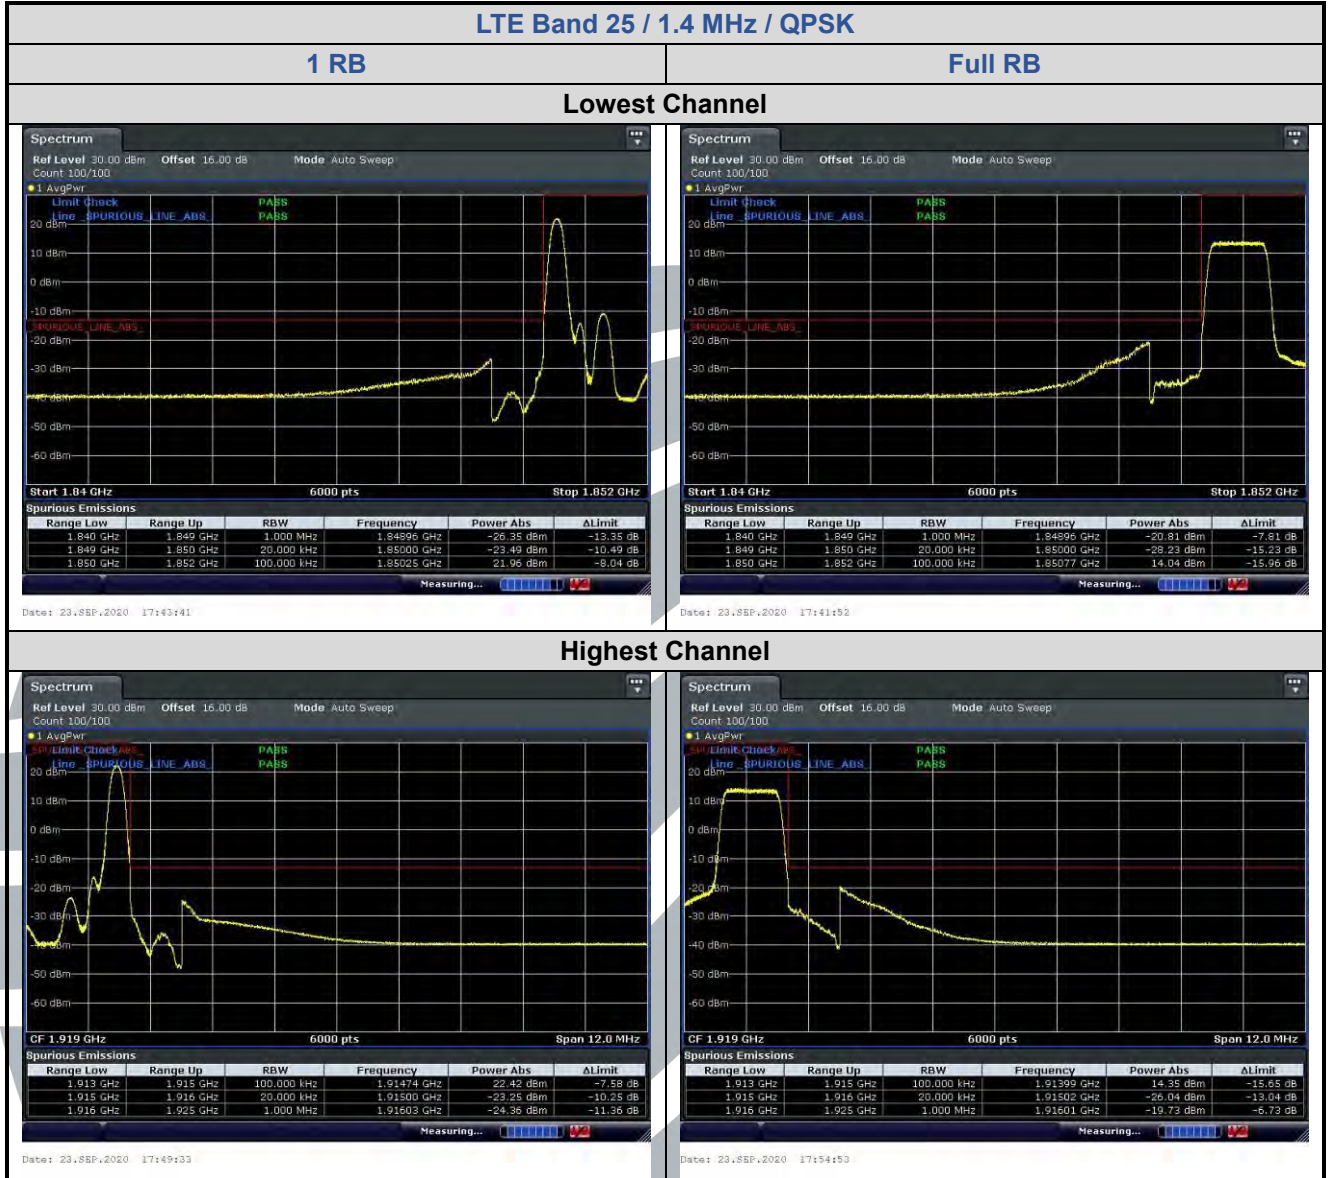

Tel: +86-755-28230888

Fax: +86-755-28230886

E-mail: info@uttlab.com

<http://www.uttlab.com>

UTTR-RF-FCC4G-V1.1

5.6.6 LTE Band 25

5.6.7 LTE Band 26

5.6.8 LTE Band 26 (Part 90S)