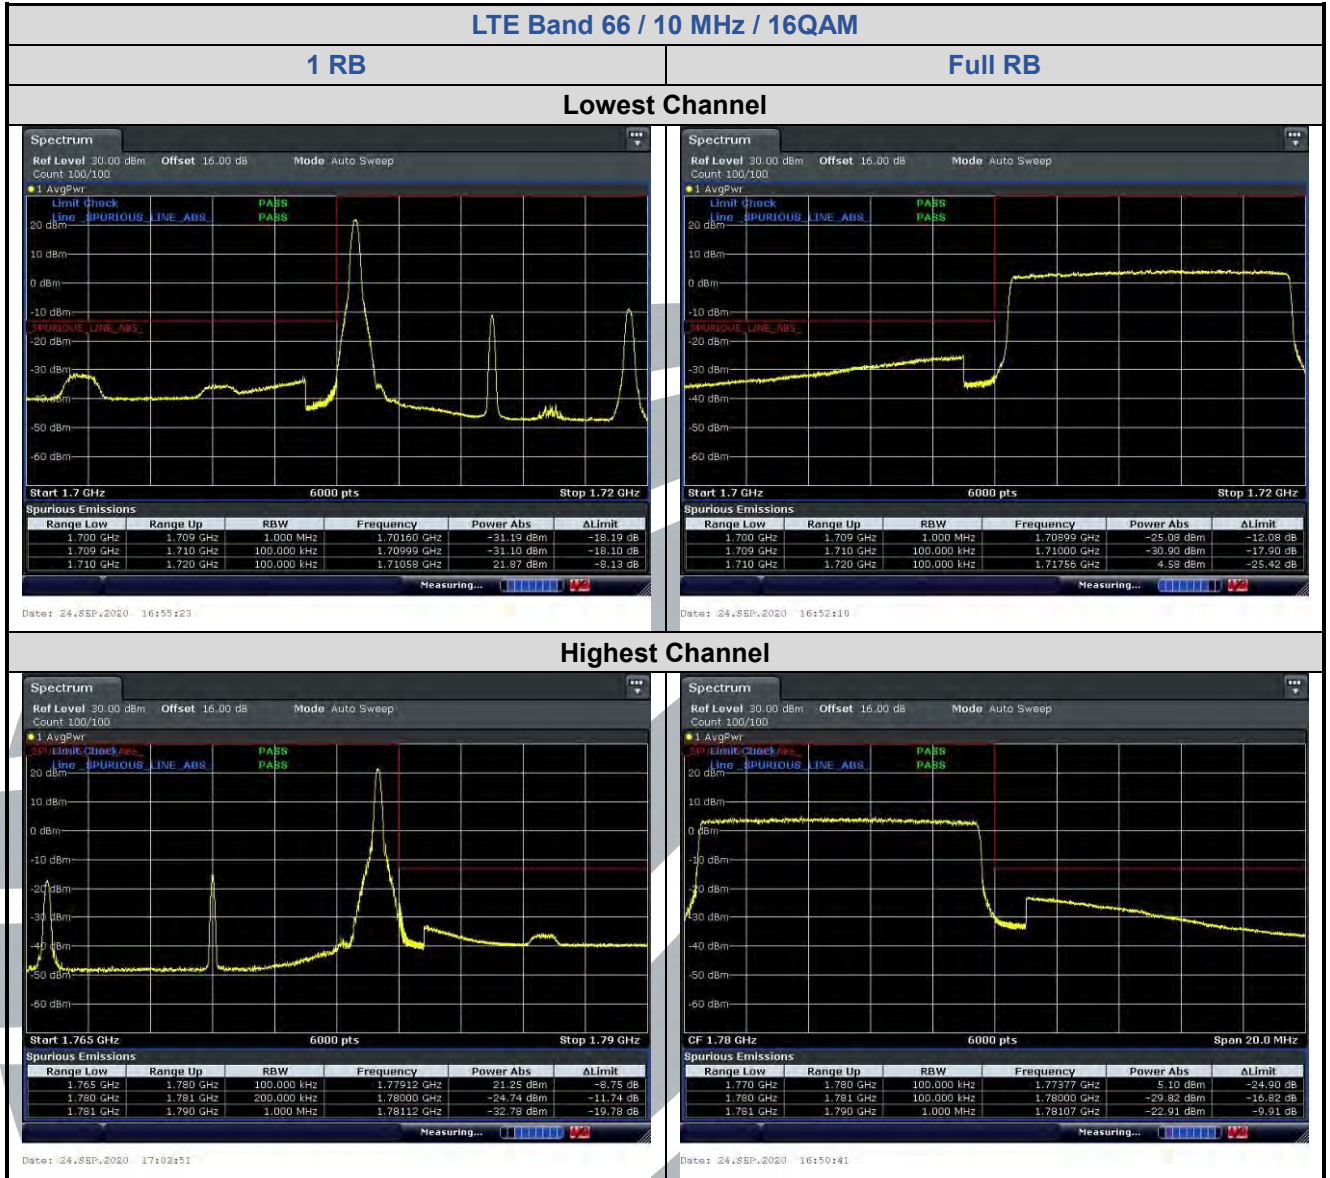

Tel: +86-755-28230888

Fax: +86-755-28230886

E-mail: info@uttlab.com

<http://www.uttlab.com>

UTTR-RF-FCC4G-V1.1

5.6.9 LTE Band 66

5.6.10 LTE Band 71