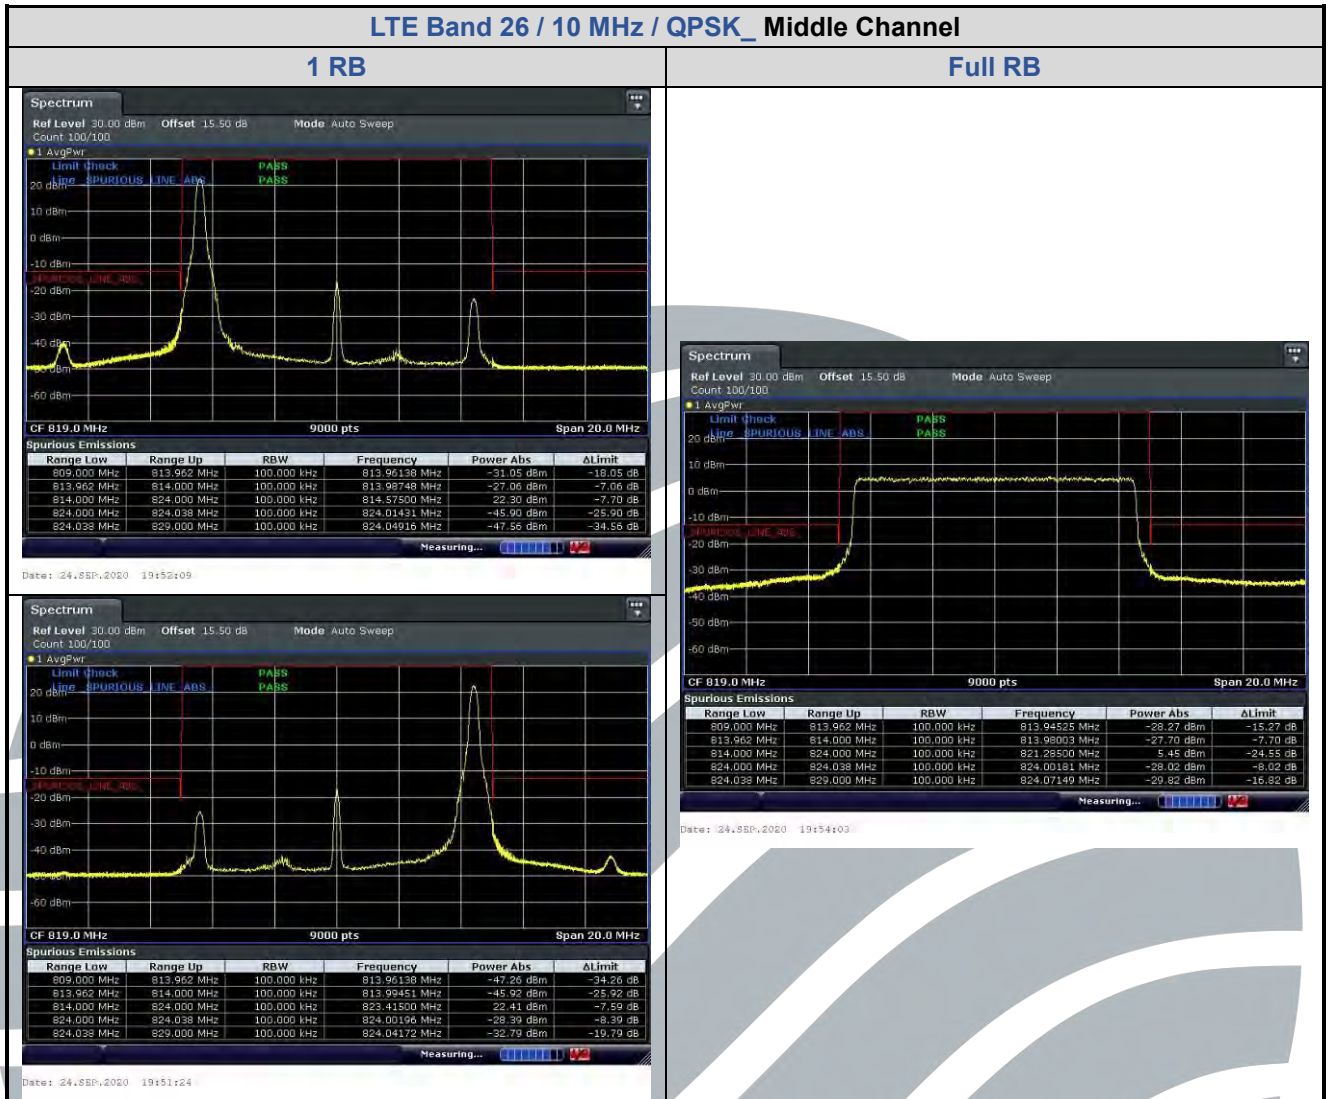

Tel: +86-755-28230888

Fax: +86-755-28230886

E-mail: info@uttlab.com

<http://www.uttlab.com>

UTTR-RF-FCC4G-V1.1

5.6.6 LTE Band 25

5.6.7 LTE Band 26

5.6.8 LTE Band 26 (Part 90S)