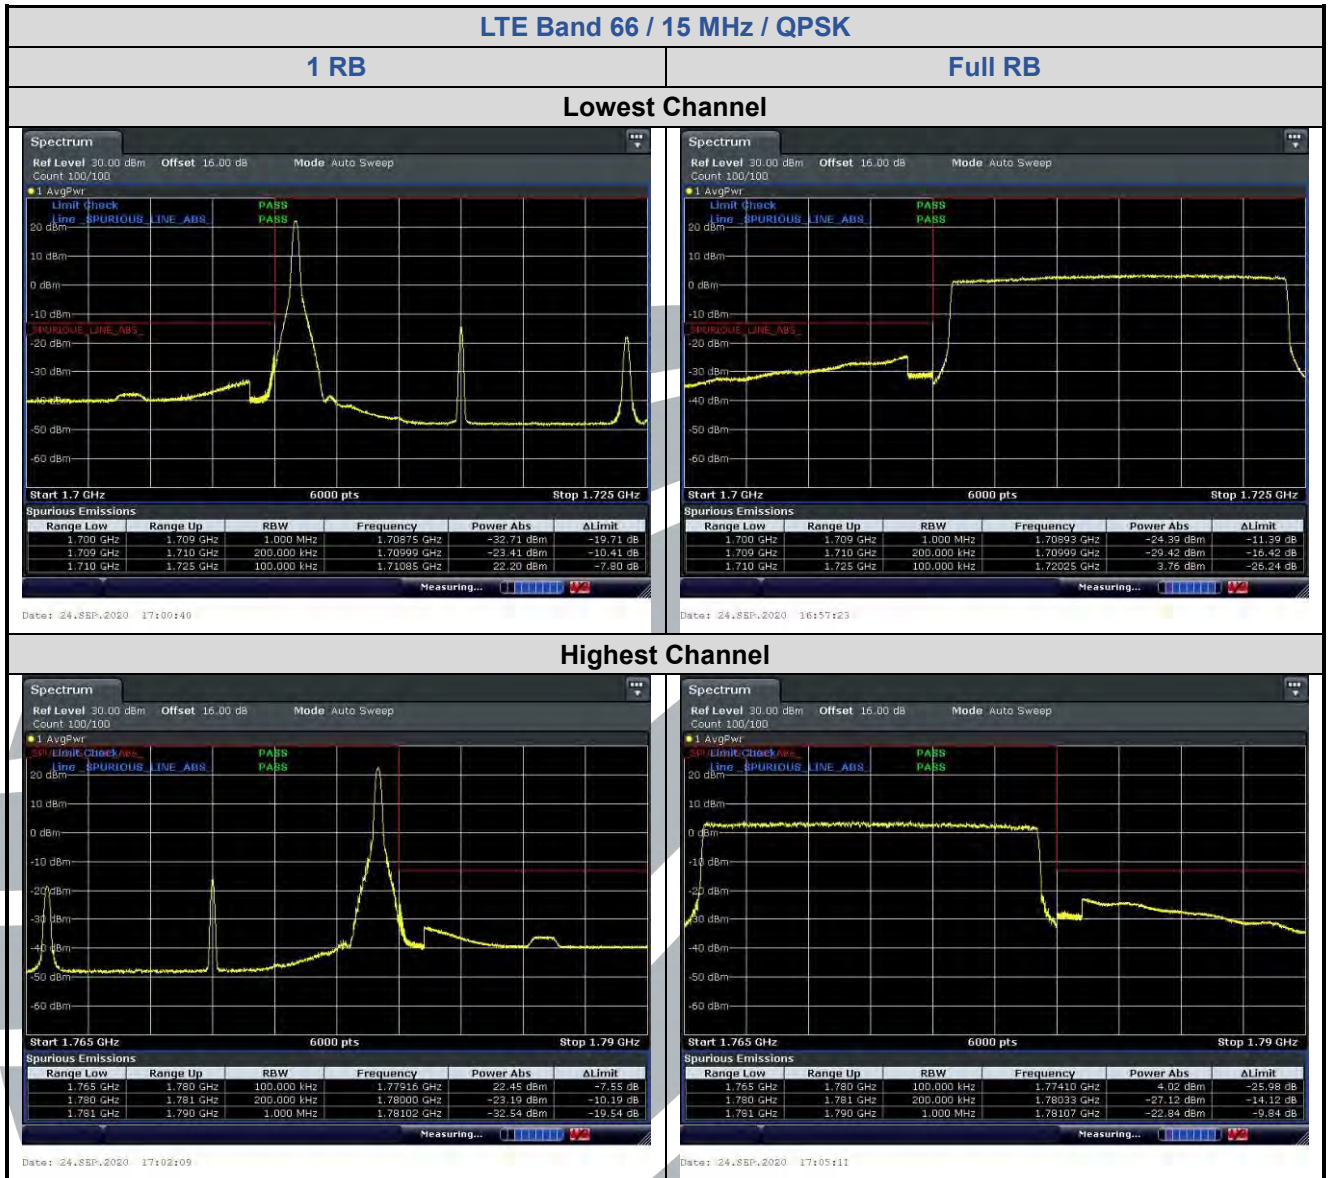

Tel: +86-755-28230888

Fax: +86-755-28230886

E-mail: info@uttlab.com

<http://www.uttlab.com>

UTTR-RF-FCC4G-V1.1

5.6.9 LTE Band 66

5.6.10 LTE Band 71