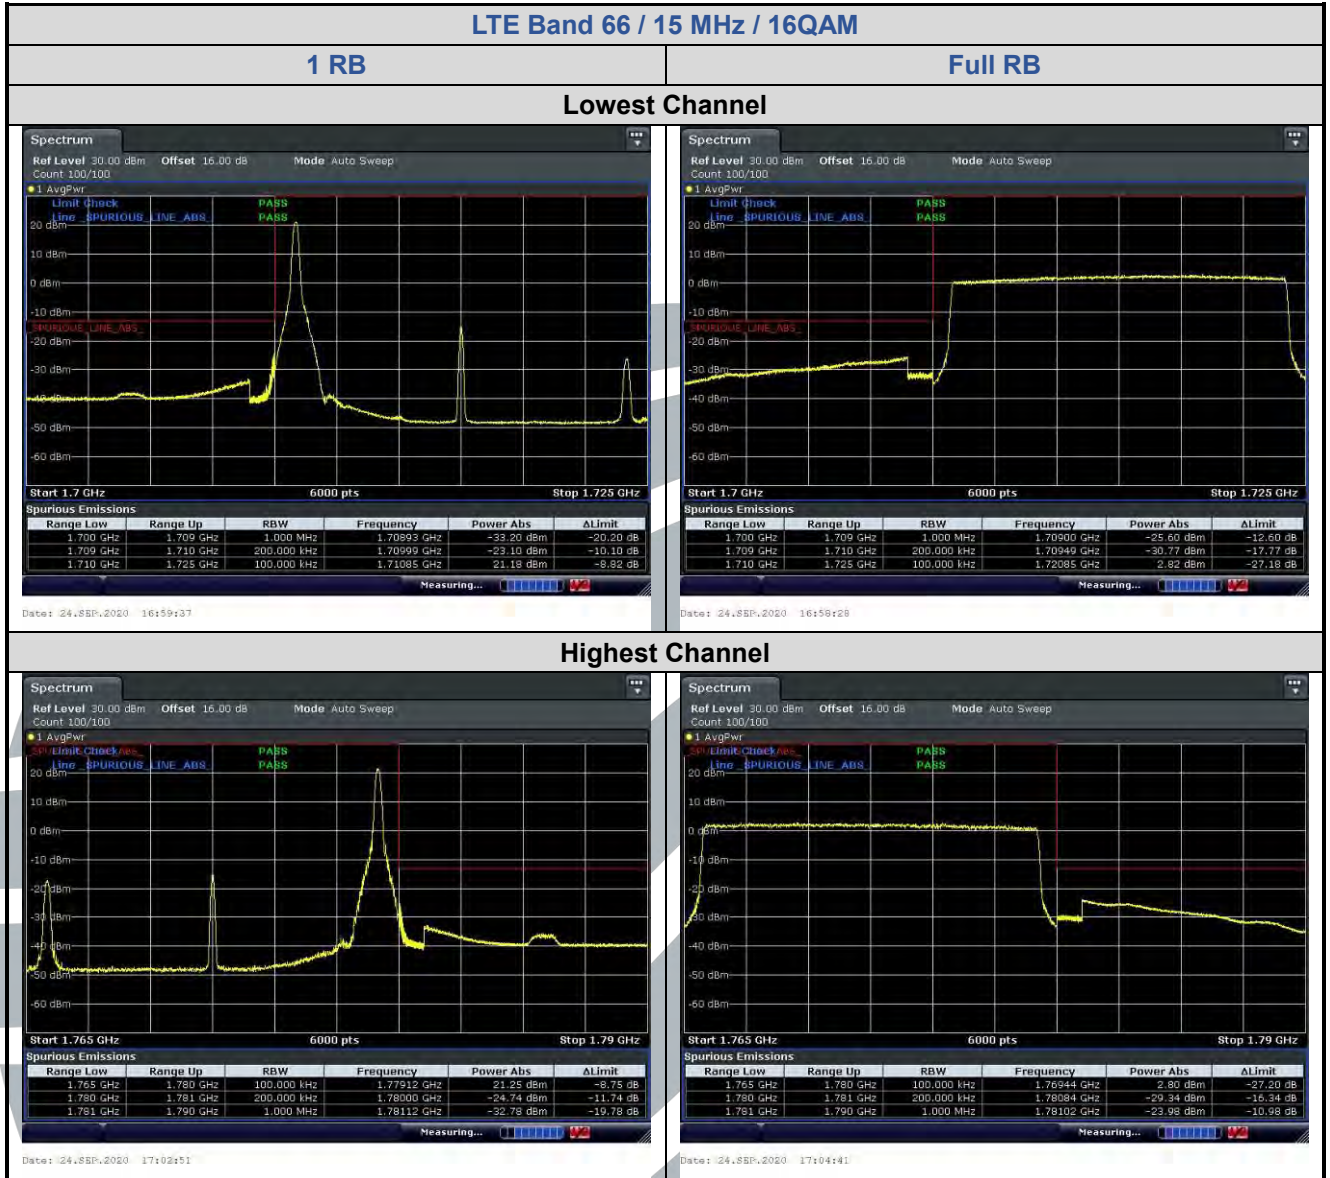

Tel: +86-755-28230888

Fax: +86-755-28230886

E-mail: info@uttlab.com

<http://www.uttlab.com>

UTTR-RF-FCC4G-V1.1

5.6.9 LTE Band 66

5.6.10 LTE Band 71