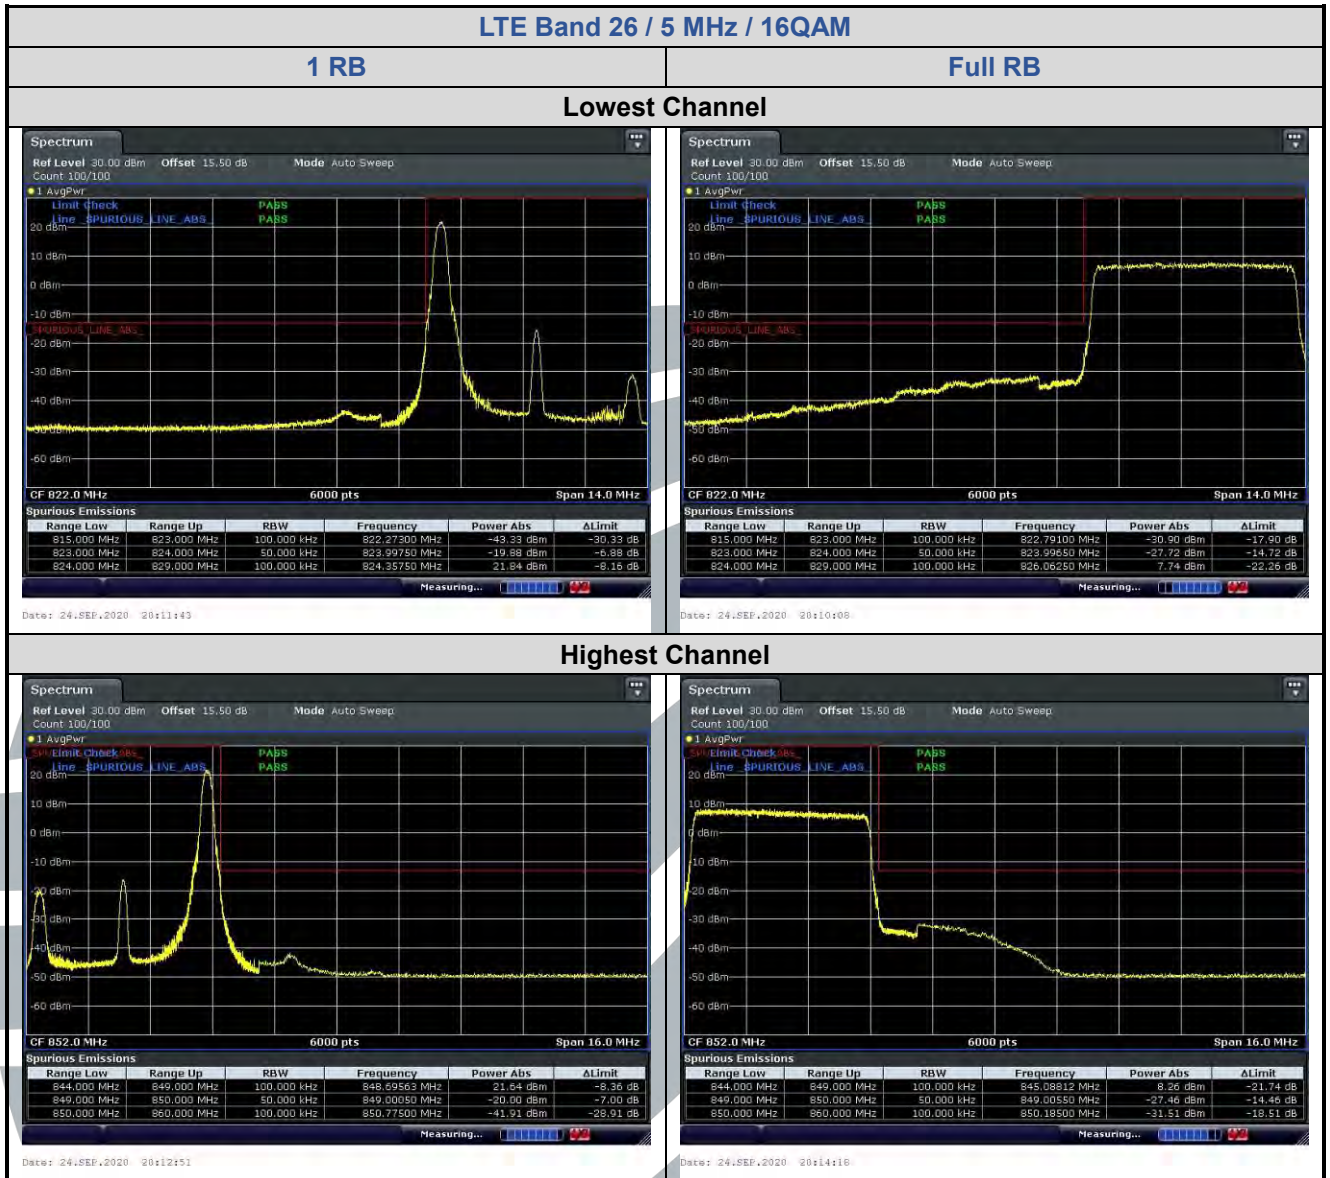

Tel: +86-755-28230888

Fax: +86-755-28230886

E-mail: info@uttlab.com

<http://www.uttlab.com>

UTTR-RF-FCC4G-V1.1

5.6.6 LTE Band 25

5.6.7 LTE Band 26

5.6.8 LTE Band 26 (Part 90S)