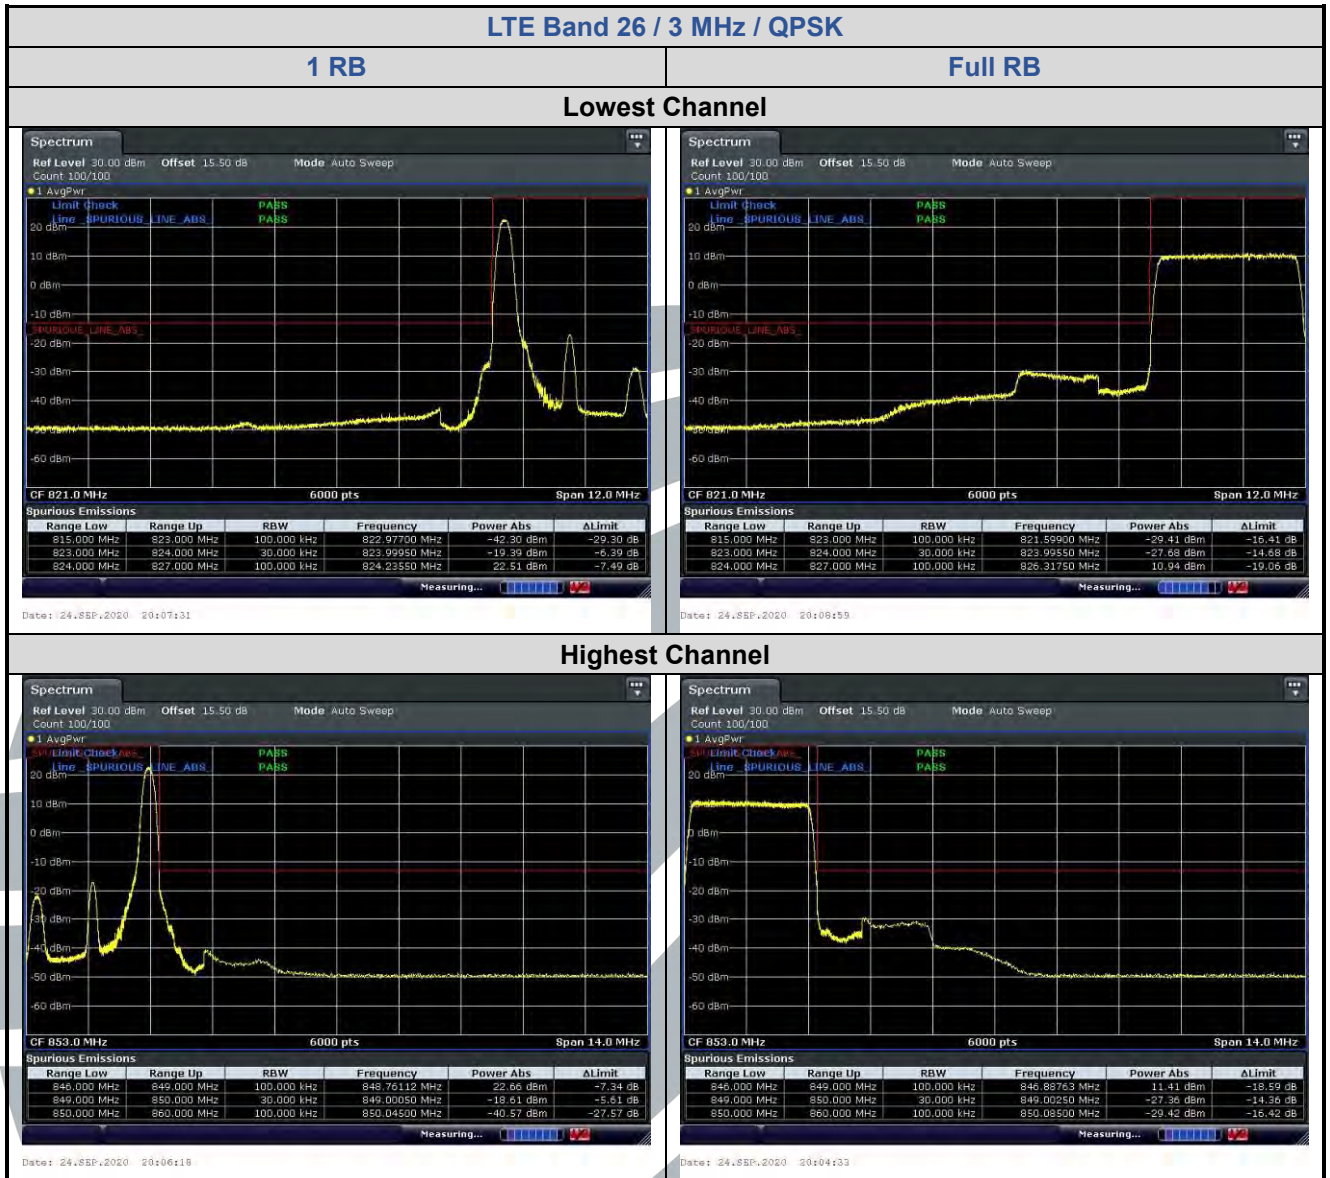

Tel: +86-755-28230888

Fax: +86-755-28230886

E-mail: info@uttlab.com

<http://www.uttlab.com>

UTTR-RF-FCC4G-V1.1

5.6.6 LTE Band 25

5.6.7 LTE Band 26

5.6.8 LTE Band 26 (Part 90S)