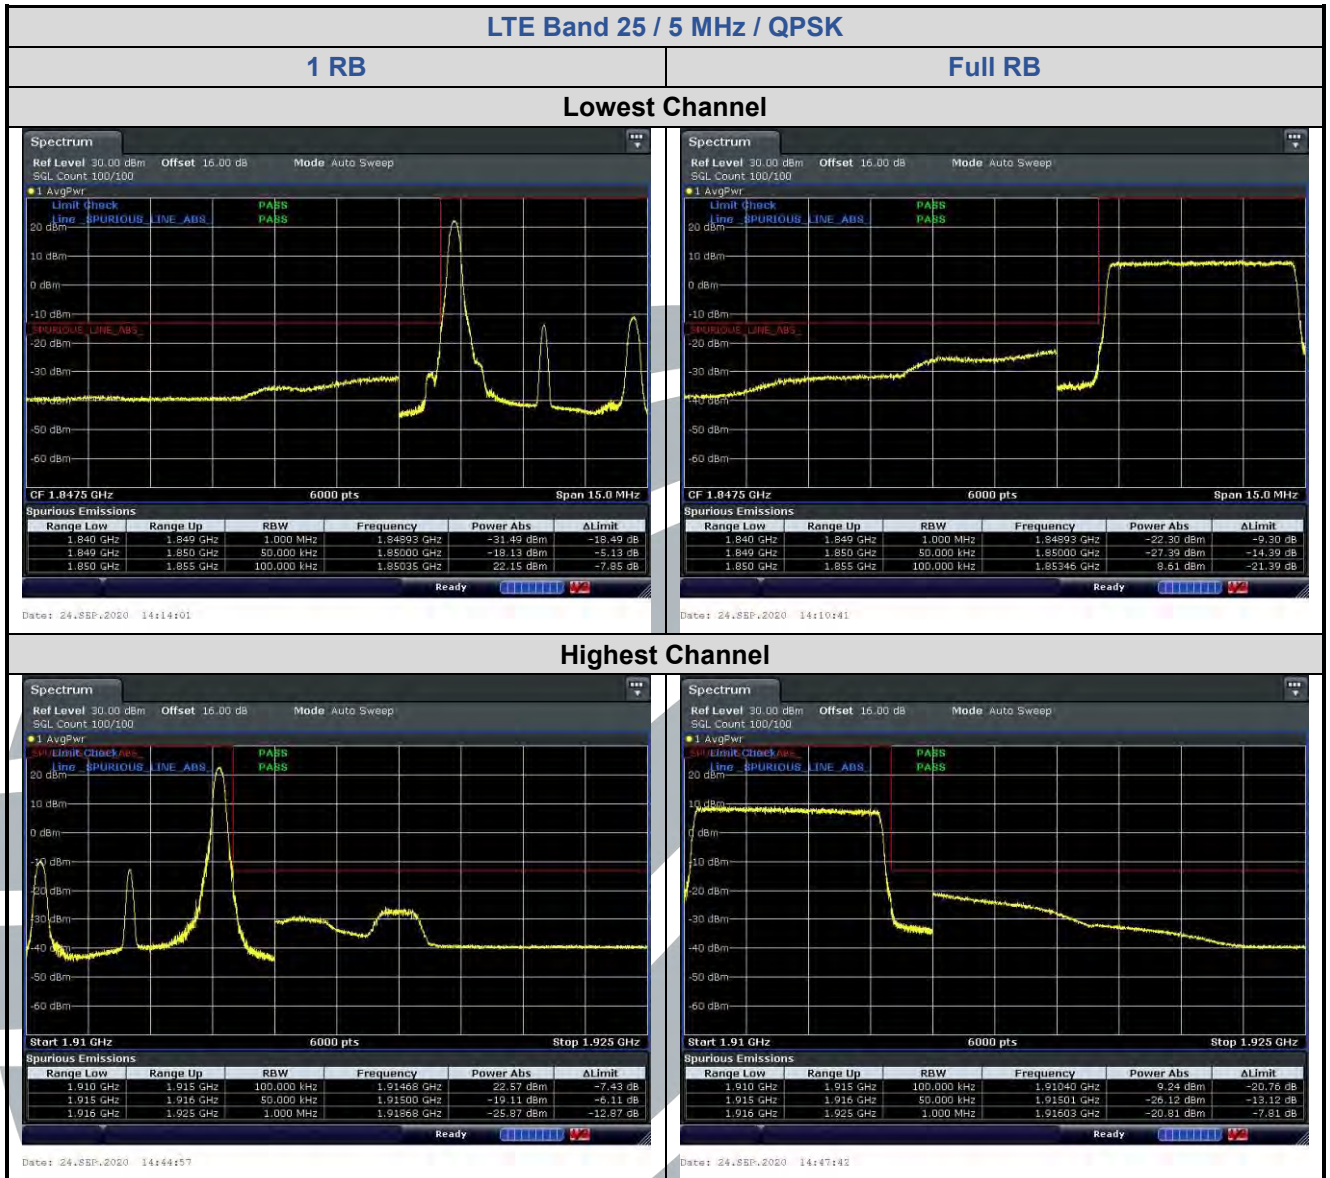

Tel: +86-755-28230888

Fax: +86-755-28230886

E-mail: info@uttlab.com

<http://www.uttlab.com>

UTTR-RF-FCC4G-V1.1

5.6.6 LTE Band 25

5.6.7 LTE Band 26

5.6.8 LTE Band 26 (Part 90S)