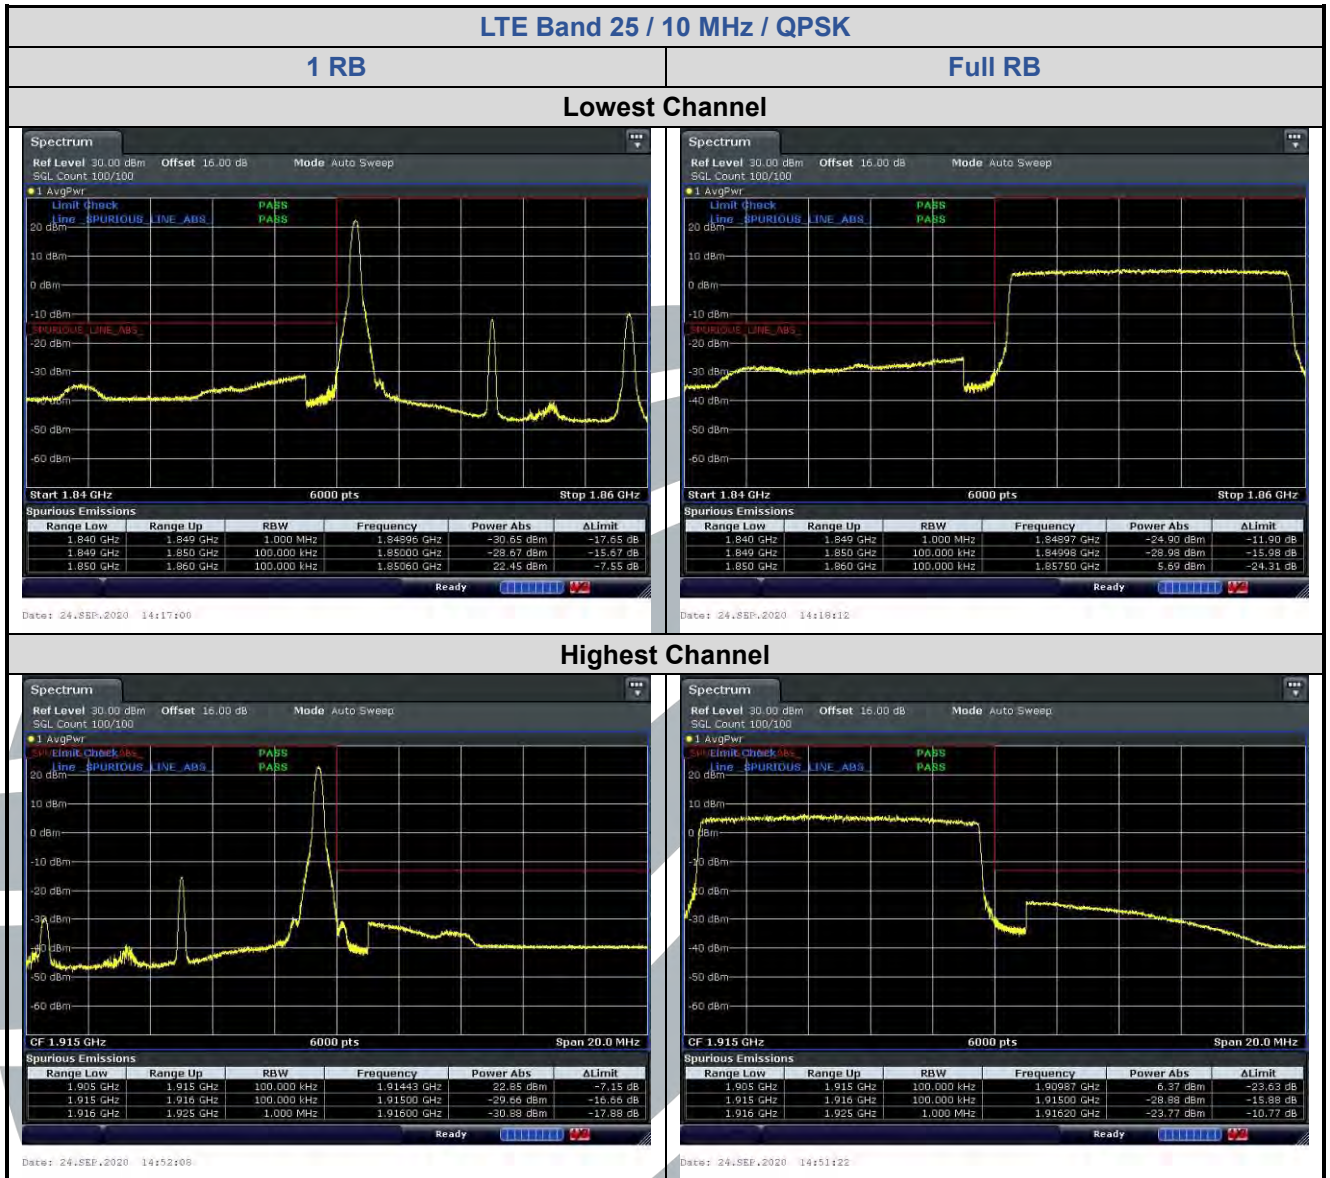

Tel: +86-755-28230888

Fax: +86-755-28230886

E-mail: info@uttlab.com

<http://www.uttlab.com>

UTTR-RF-FCC4G-V1.1

5.6.6 LTE Band 25

5.6.7 LTE Band 26

5.6.8 LTE Band 26 (Part 90S)