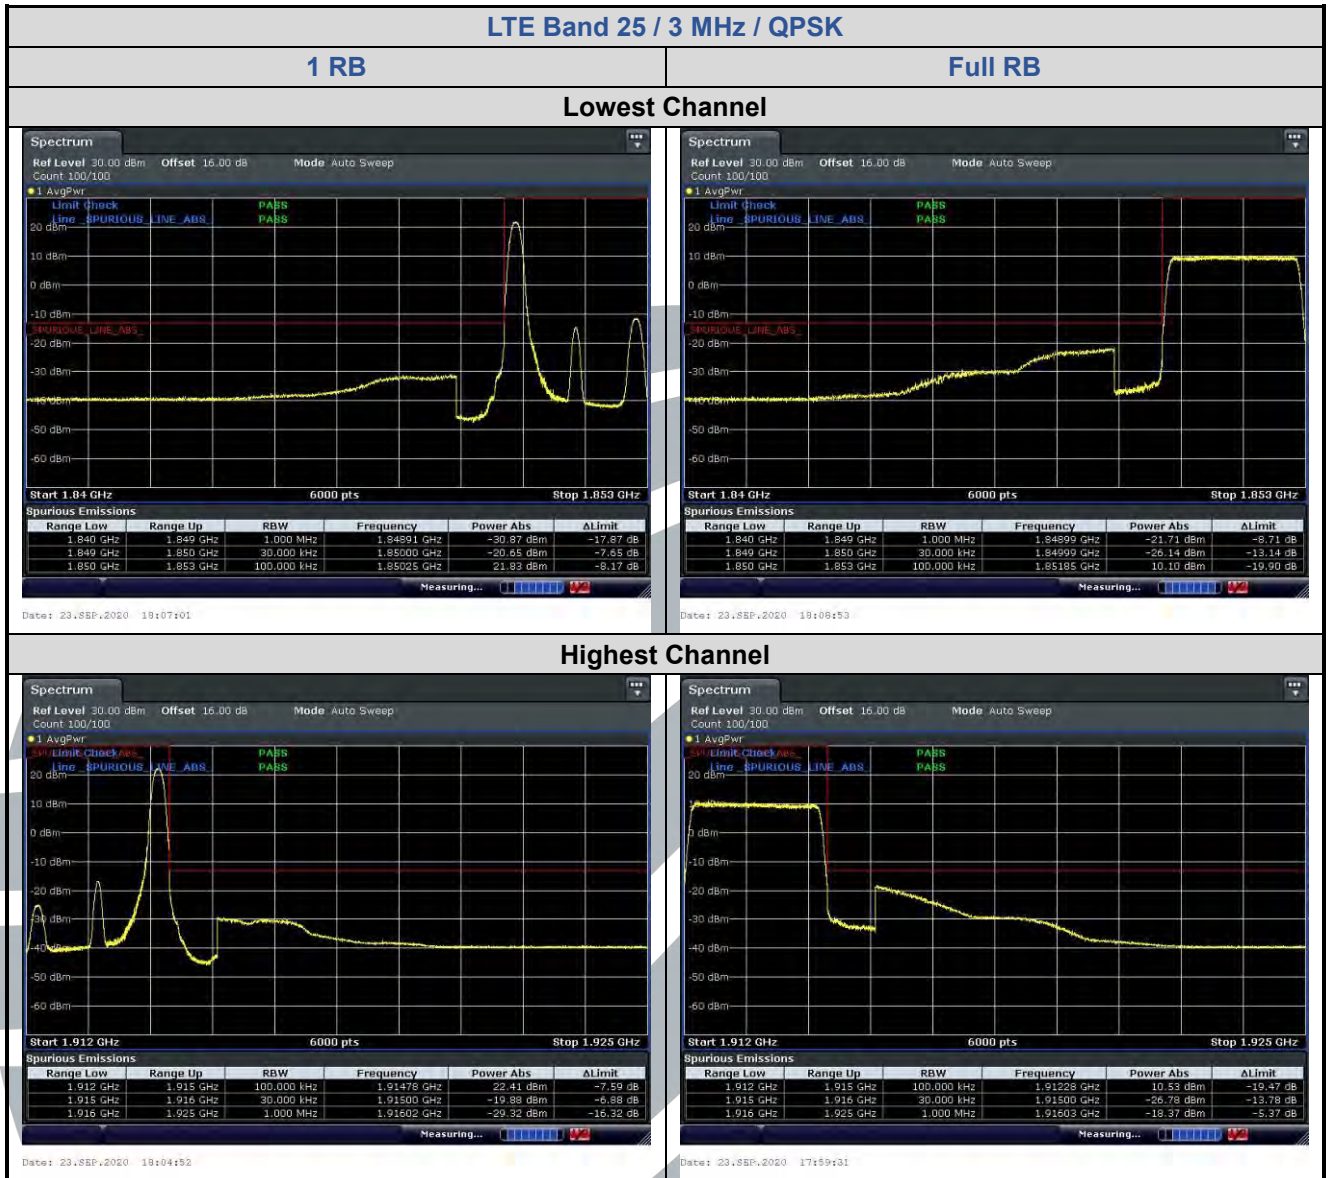

Tel: +86-755-28230888

Fax: +86-755-28230886

E-mail: info@uttlab.com

<http://www.uttlab.com>

UTTR-RF-FCC4G-V1.1

5.6.6 LTE Band 25

5.6.7 LTE Band 26

5.6.8 LTE Band 26 (Part 90S)