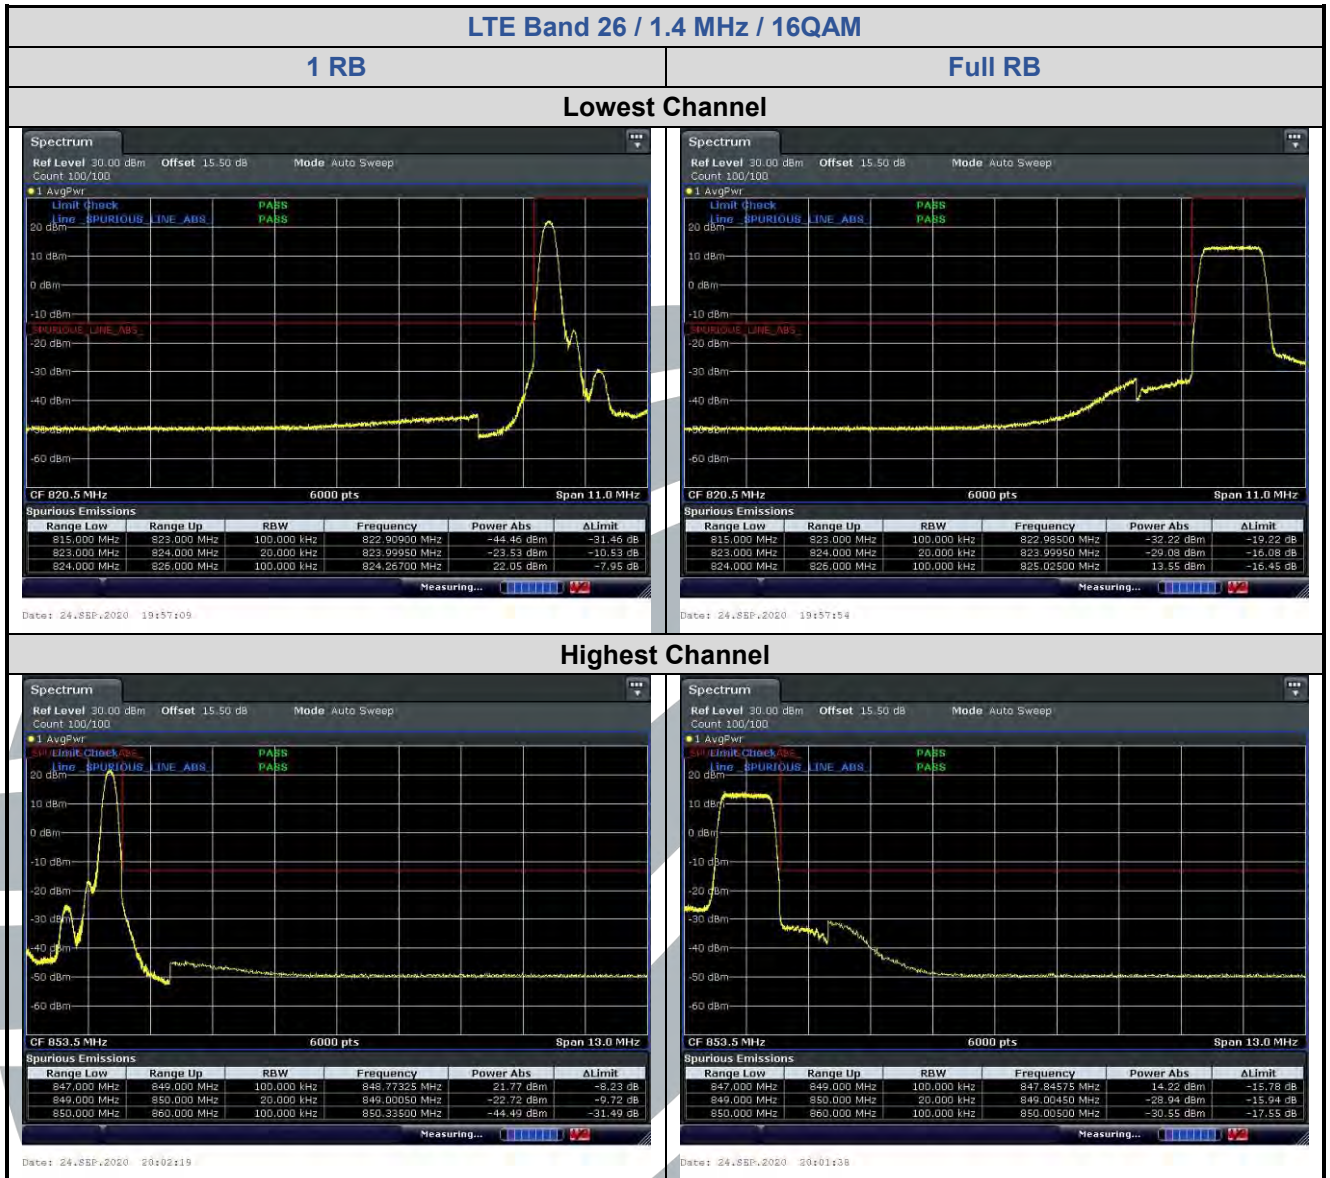

Tel: +86-755-28230888

Fax: +86-755-28230886

E-mail: info@uttlab.com

<http://www.uttlab.com>

UTTR-RF-FCC4G-V1.1

5.6.6 LTE Band 25

5.6.7 LTE Band 26

5.6.8 LTE Band 26 (Part 90S)