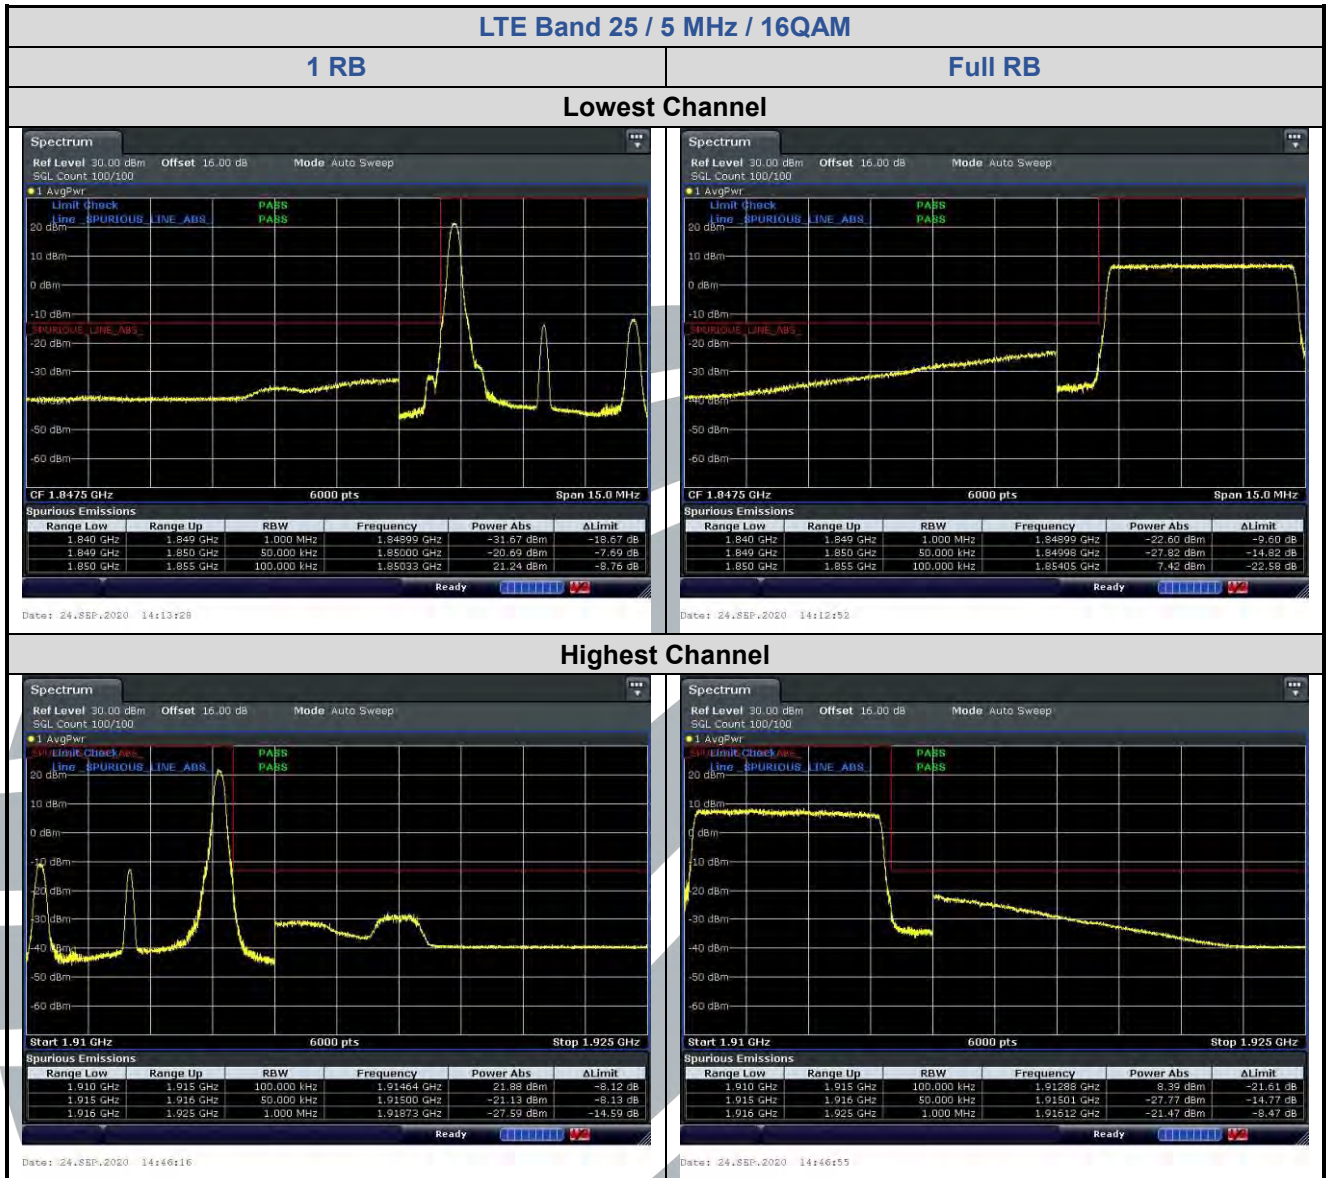

Tel: +86-755-28230888

Fax: +86-755-28230886

E-mail: info@uttlab.com

<http://www.uttlab.com>

UTTR-RF-FCC4G-V1.1

5.6.6 LTE Band 25

5.6.7 LTE Band 26

5.6.8 LTE Band 26 (Part 90S)