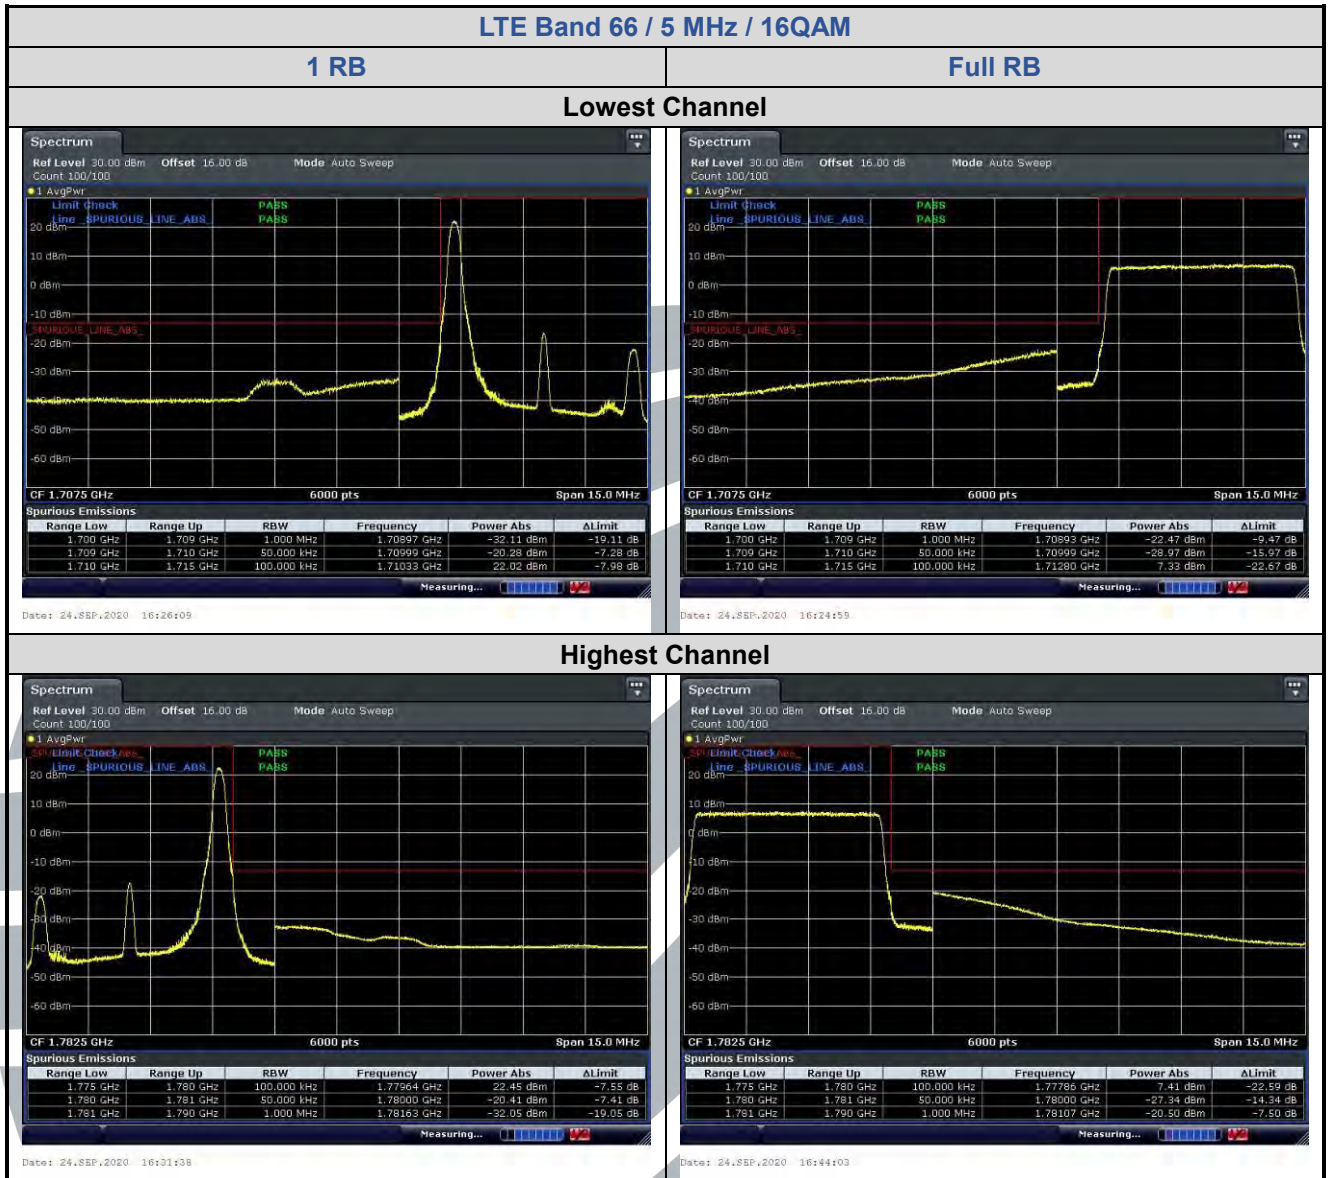

Tel: +86-755-28230888

Fax: +86-755-28230886

E-mail: info@uttlab.com

<http://www.uttlab.com>

UTTR-RF-FCC4G-V1.1

5.6.9 LTE Band 66

5.6.10 LTE Band 71