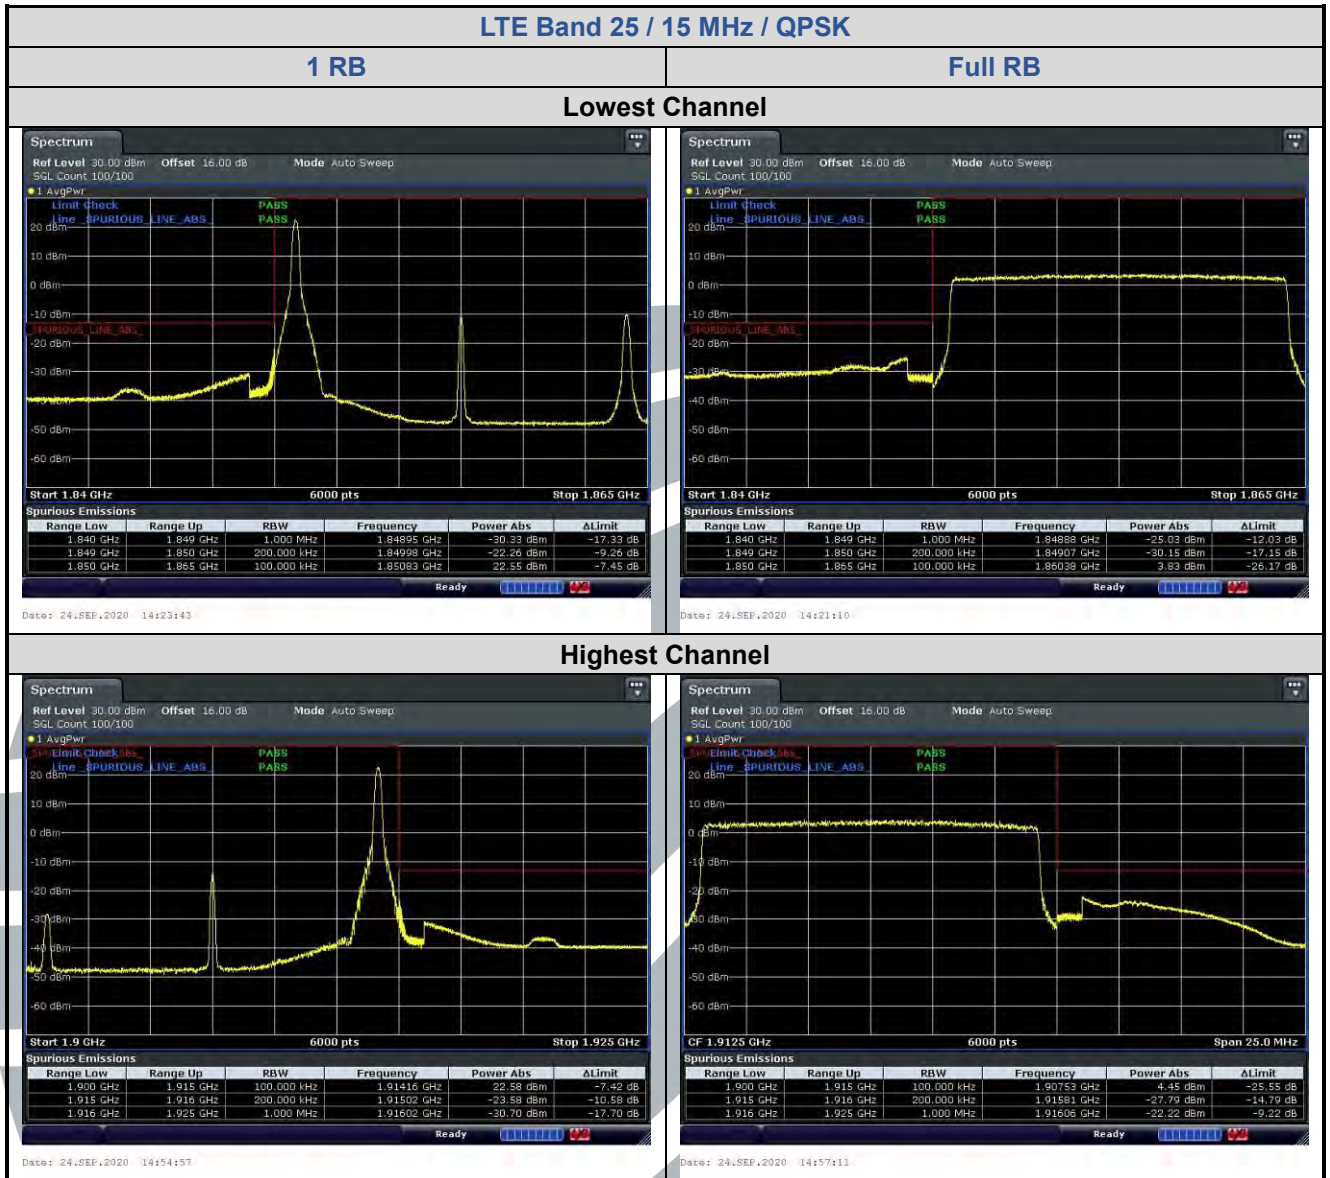

Tel: +86-755-28230888

Fax: +86-755-28230886

E-mail: info@uttlab.com

<http://www.uttlab.com>

UTTR-RF-FCC4G-V1.1

5.6.6 LTE Band 25

5.6.7 LTE Band 26

5.6.8 LTE Band 26 (Part 90S)