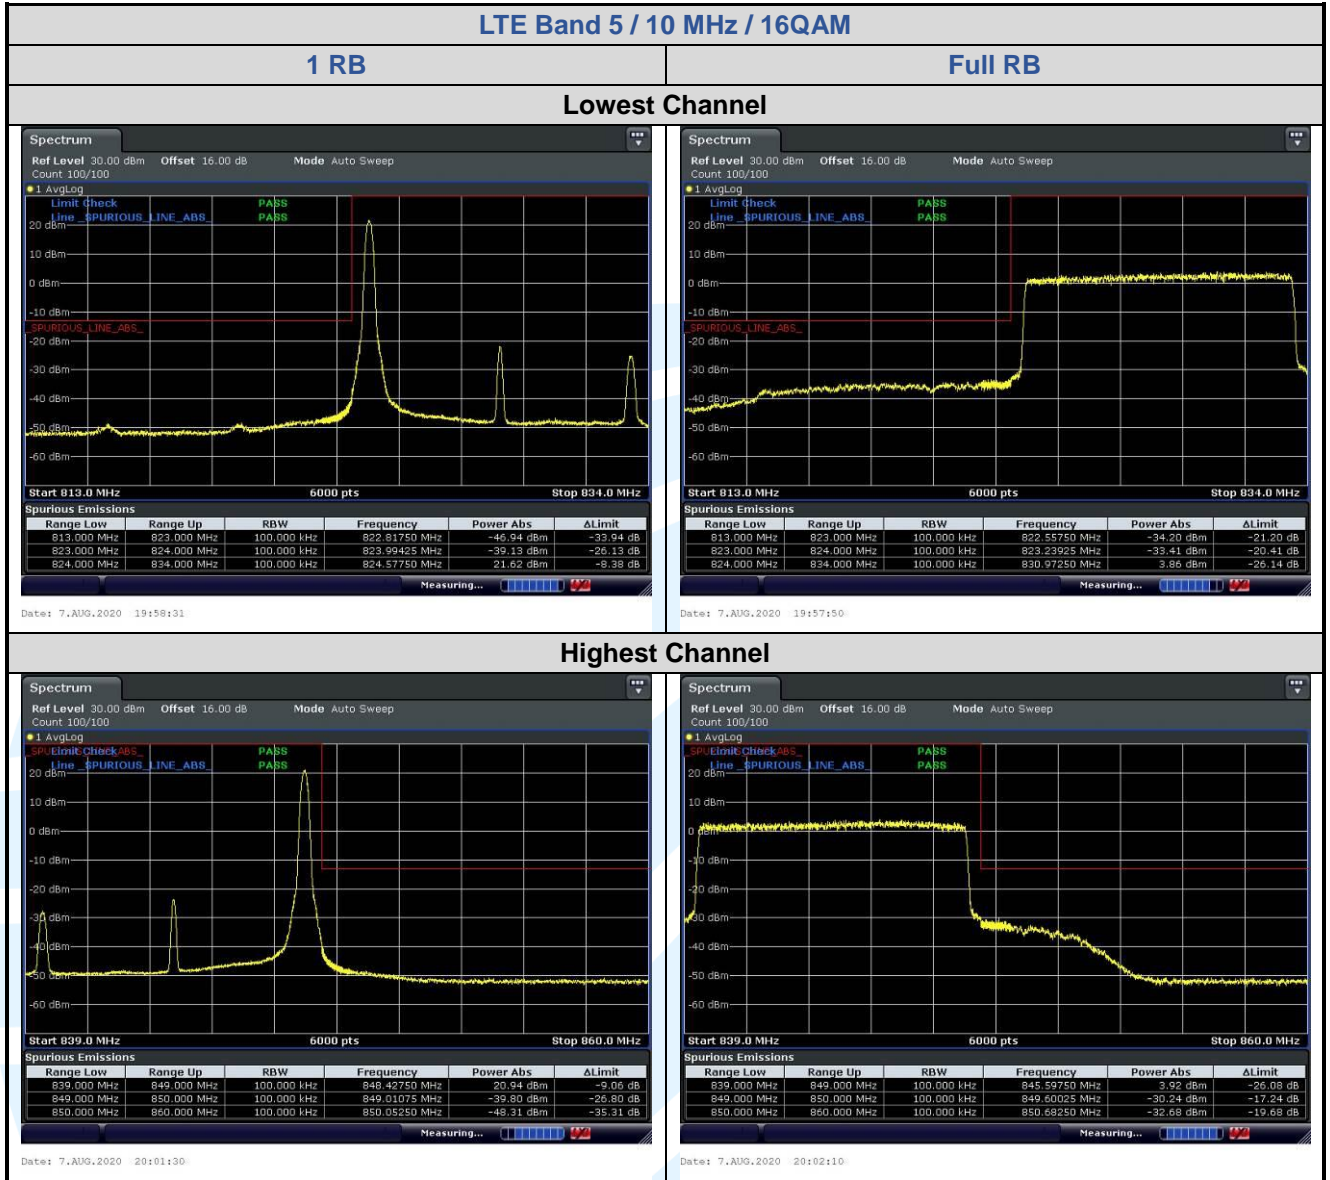

Tel: +86-755-28230888

Fax: +86-755-28230886

E-mail: info@uttlab.com

<http://www.uttlab.com>

UTTR-RF-FCC4G-V1.1

5.6.4 LTE Band 7