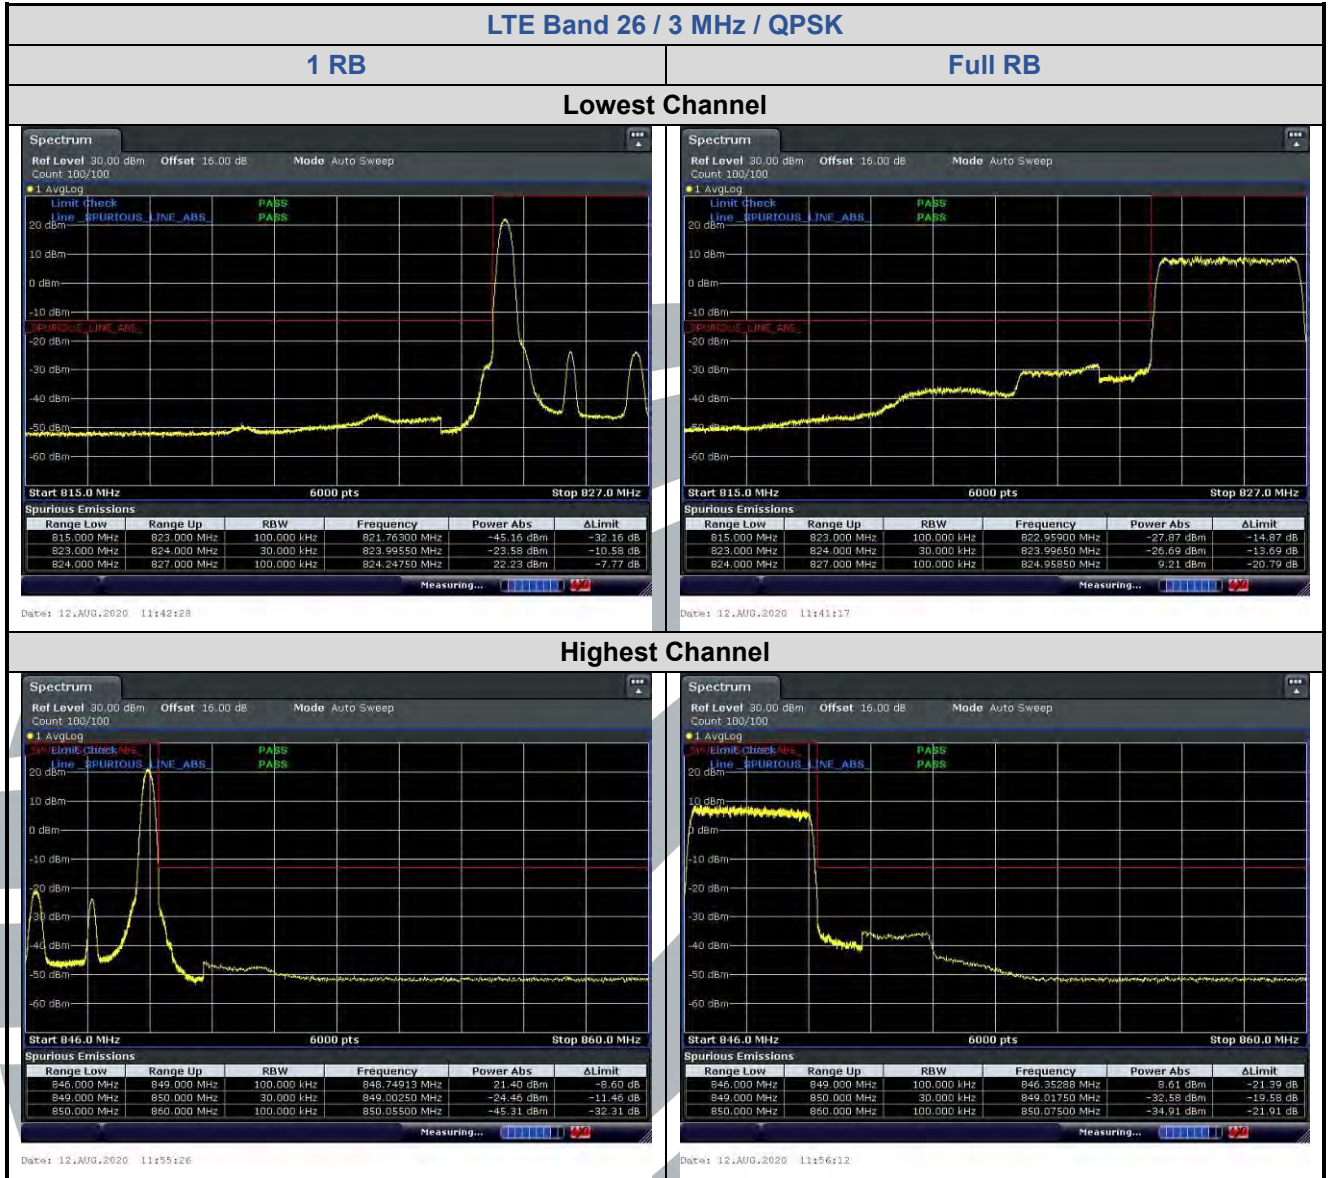

Fax: +86-755-28230886

E-mail: info@uttlab.com

<http://www.uttlab.com>

UTTR-RF-FCC4G-V1.1

5.6.6 LTE Band 13

5.6.7 LTE Band 26

5.6.8 LTE Band 26 (Part 90S)

5.6.9 LTE Band 38