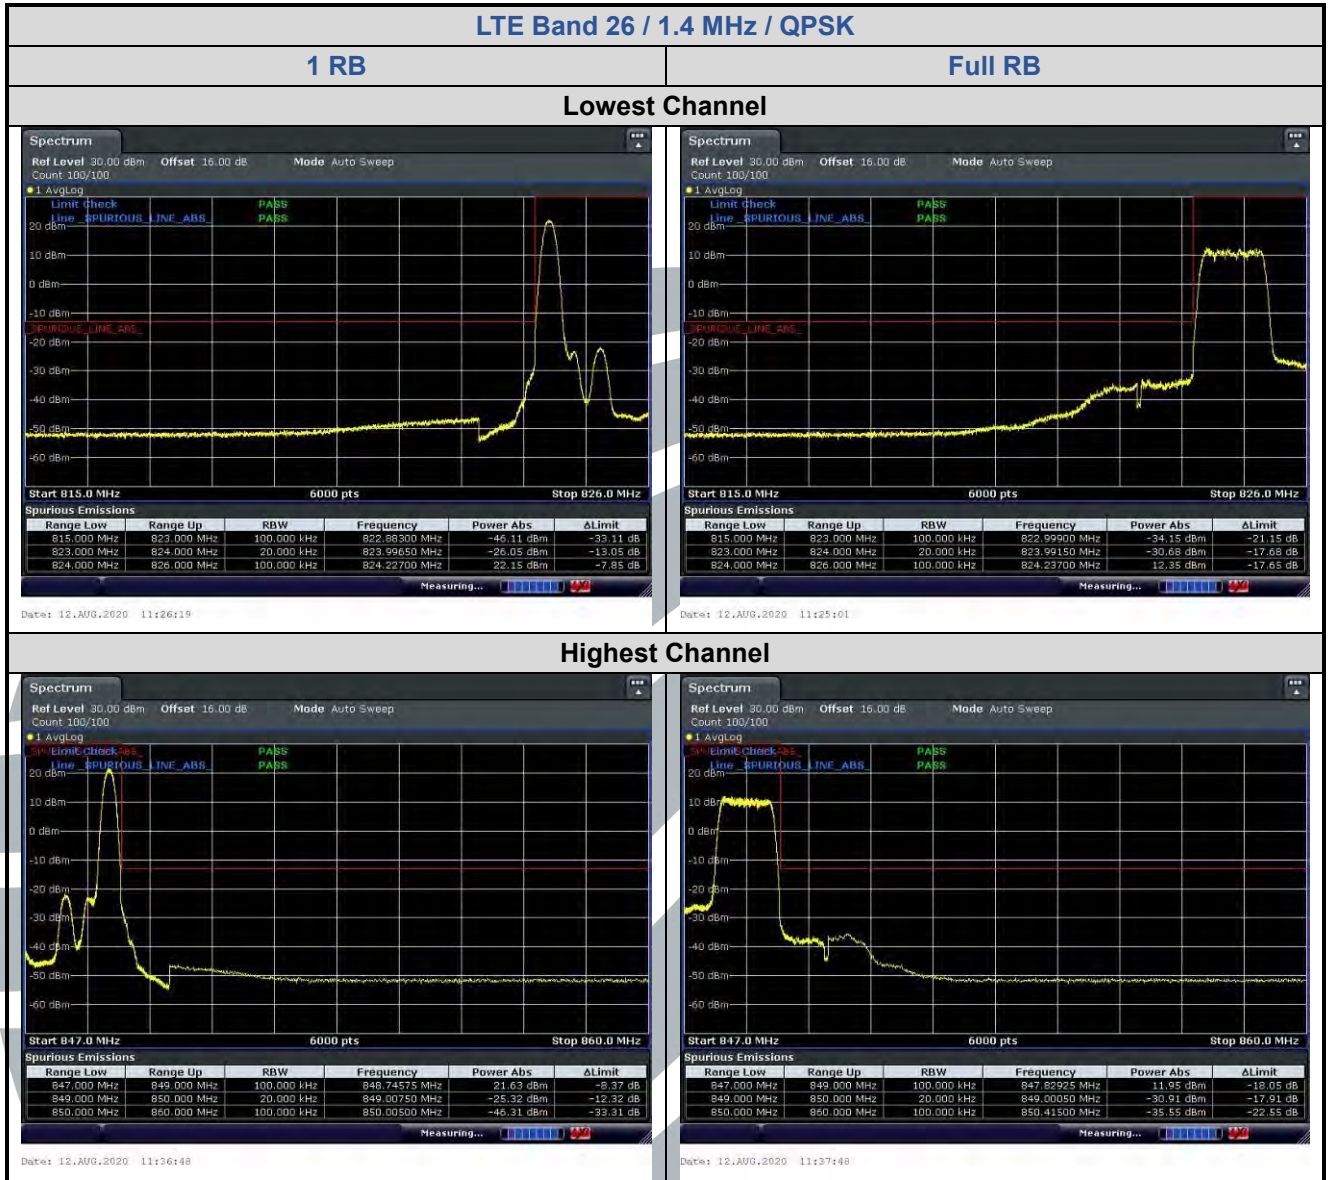

Fax: +86-755-28230886

E-mail: info@uttlab.com

<http://www.uttlab.com>

UTTR-RF-FCC4G-V1.1

5.6.6 LTE Band 13

5.6.7 LTE Band 26

5.6.8 LTE Band 26 (Part 90S)

5.6.9 LTE Band 38