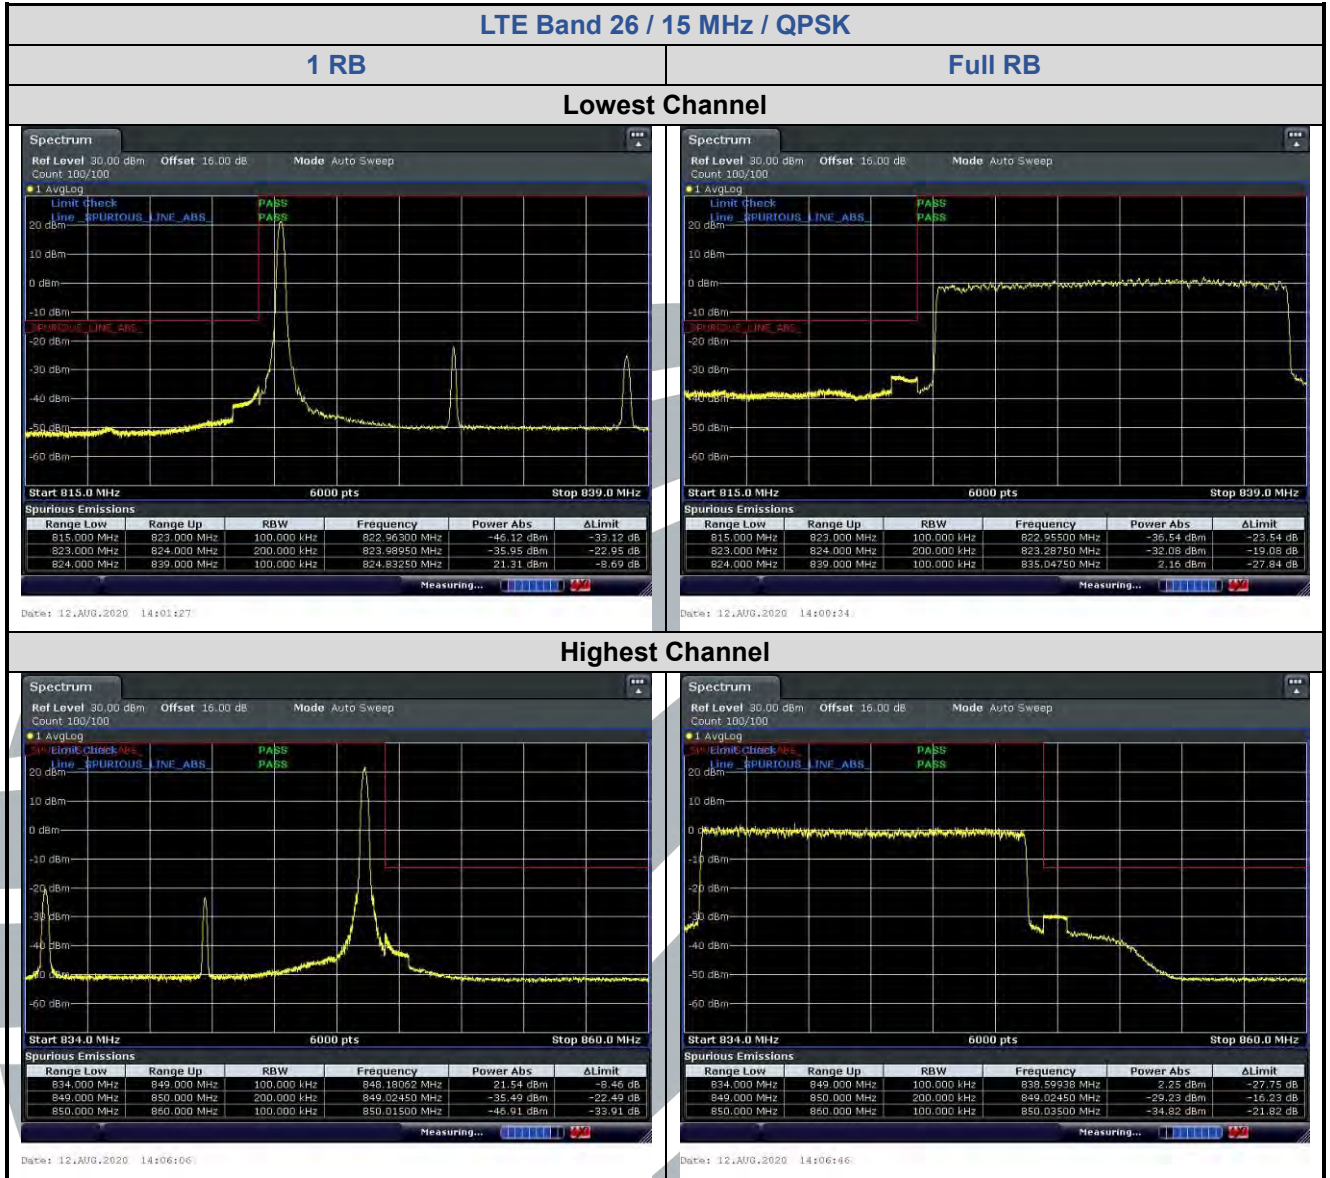

Fax: +86-755-28230886

E-mail: info@uttlab.com

<http://www.uttlab.com>

UTTR-RF-FCC4G-V1.1

5.6.6 LTE Band 13

5.6.7 LTE Band 26

5.6.8 LTE Band 26 (Part 90S)

5.6.9 LTE Band 38