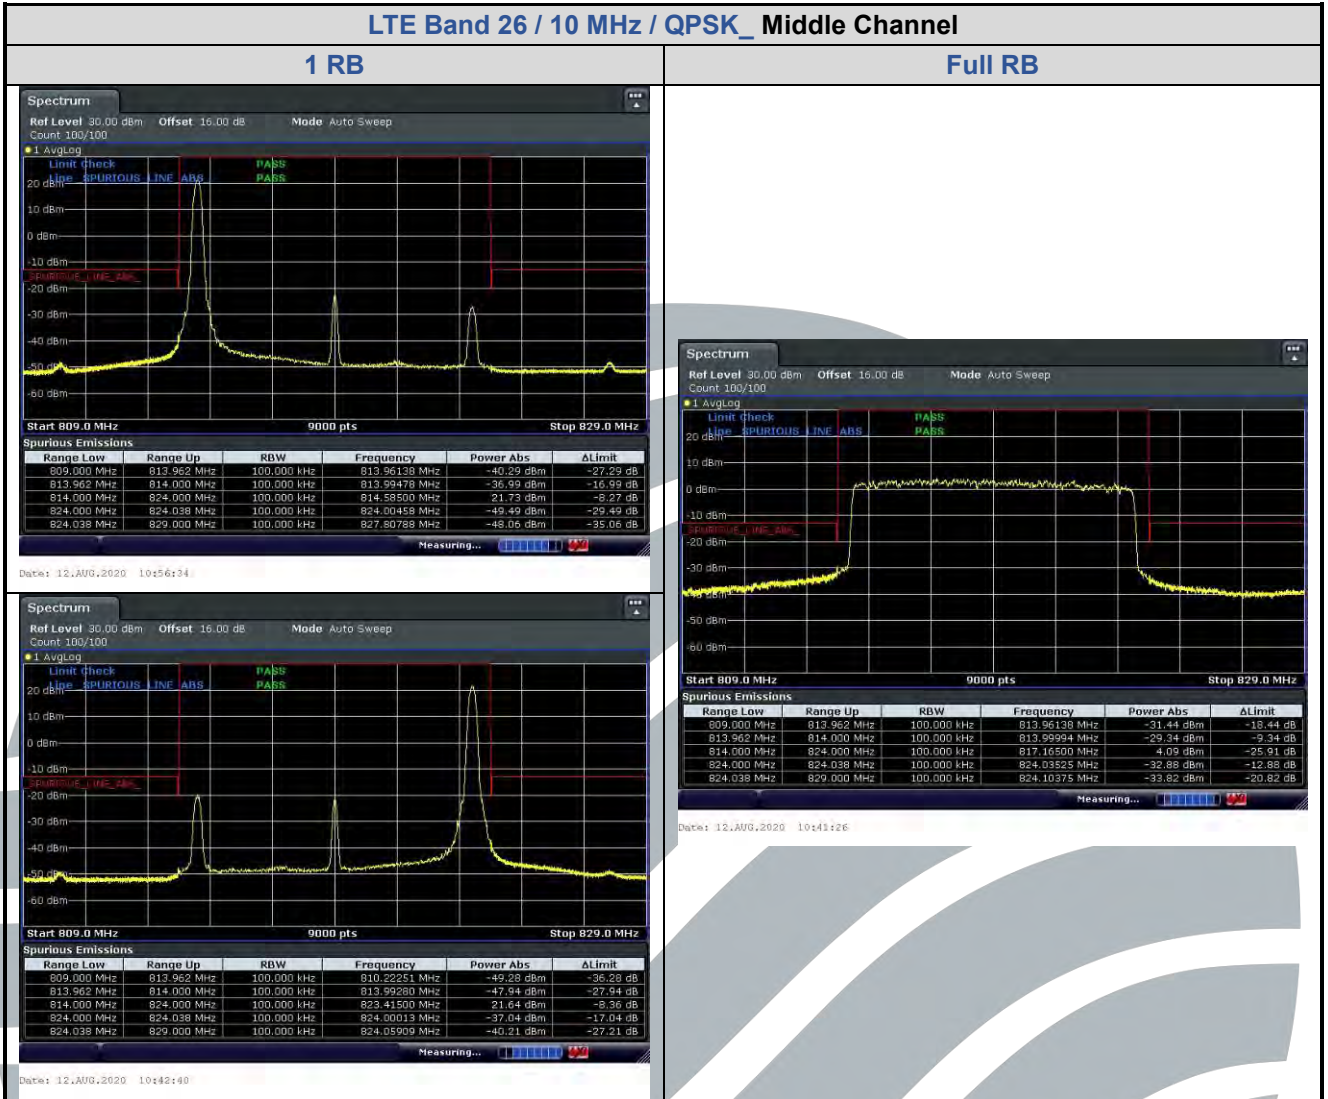

Fax: +86-755-28230886

E-mail: info@uttlab.com

<http://www.uttlab.com>

UTTR-RF-FCC4G-V1.1

5.6.6 LTE Band 13

5.6.7 LTE Band 26

5.6.8 LTE Band 26 (Part 90S)

5.6.9 LTE Band 38