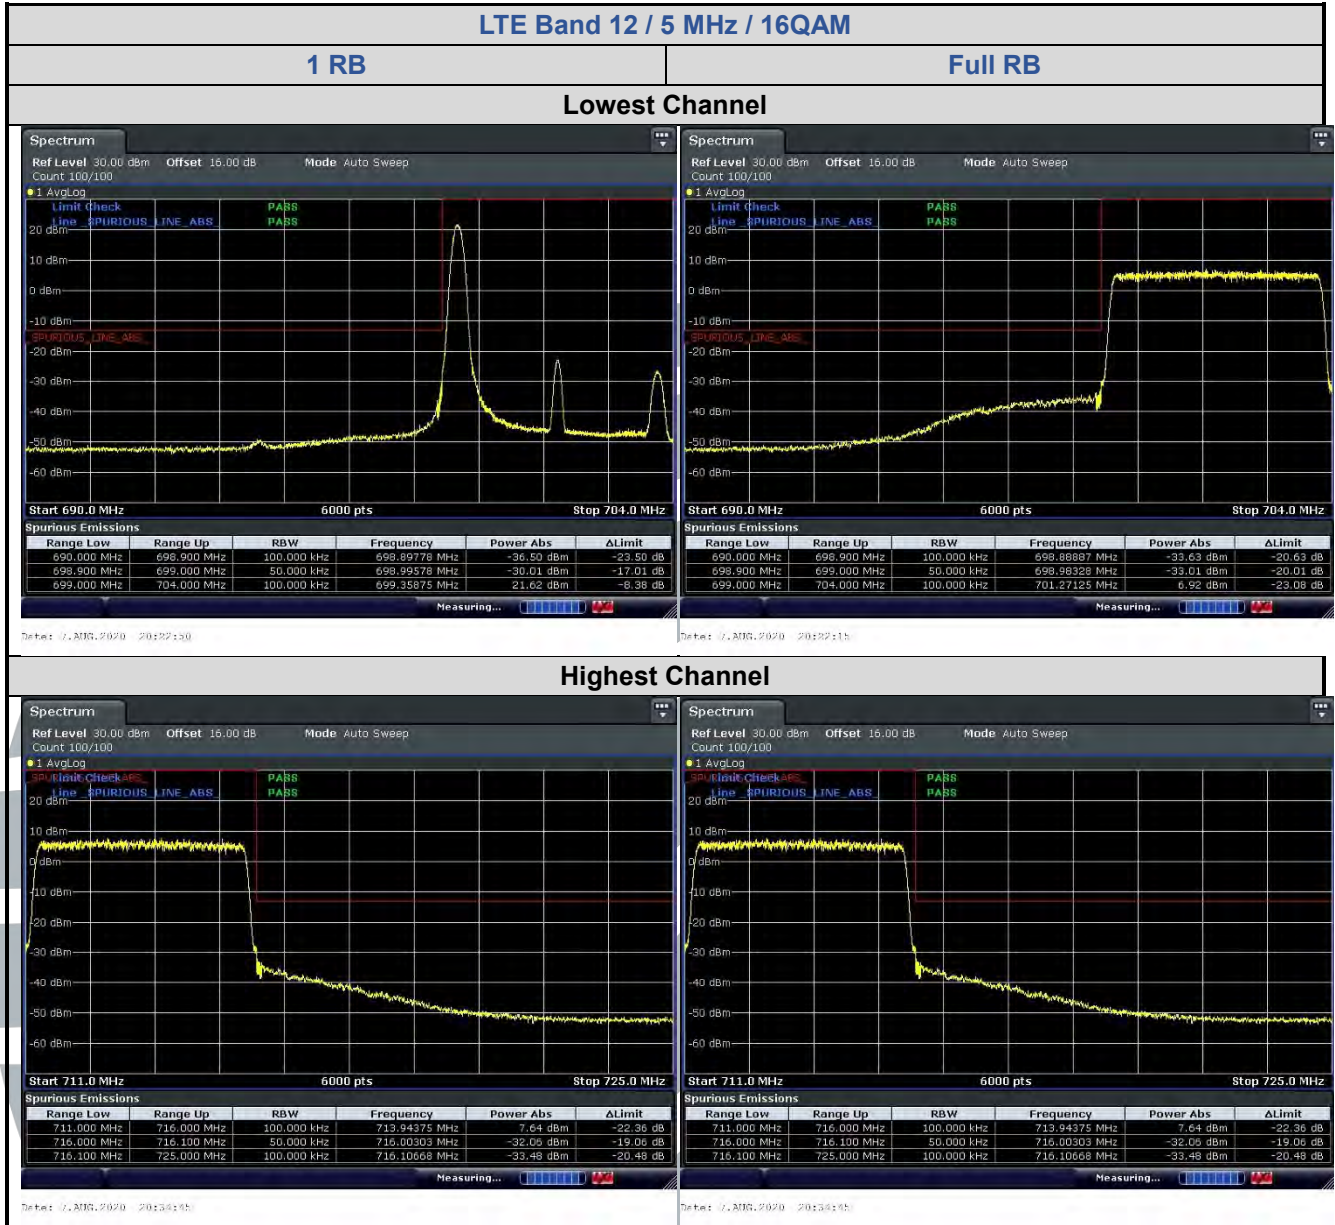

Fax: +86-755-28230886

E-mail: info@uttlab.com

<http://www.uttlab.com>

UTTR-RF-FCC4G-V1.1

5.6.6 LTE Band 13

5.6.7 LTE Band 26

5.6.8 LTE Band 26 (Part 90S)

5.6.9 LTE Band 38