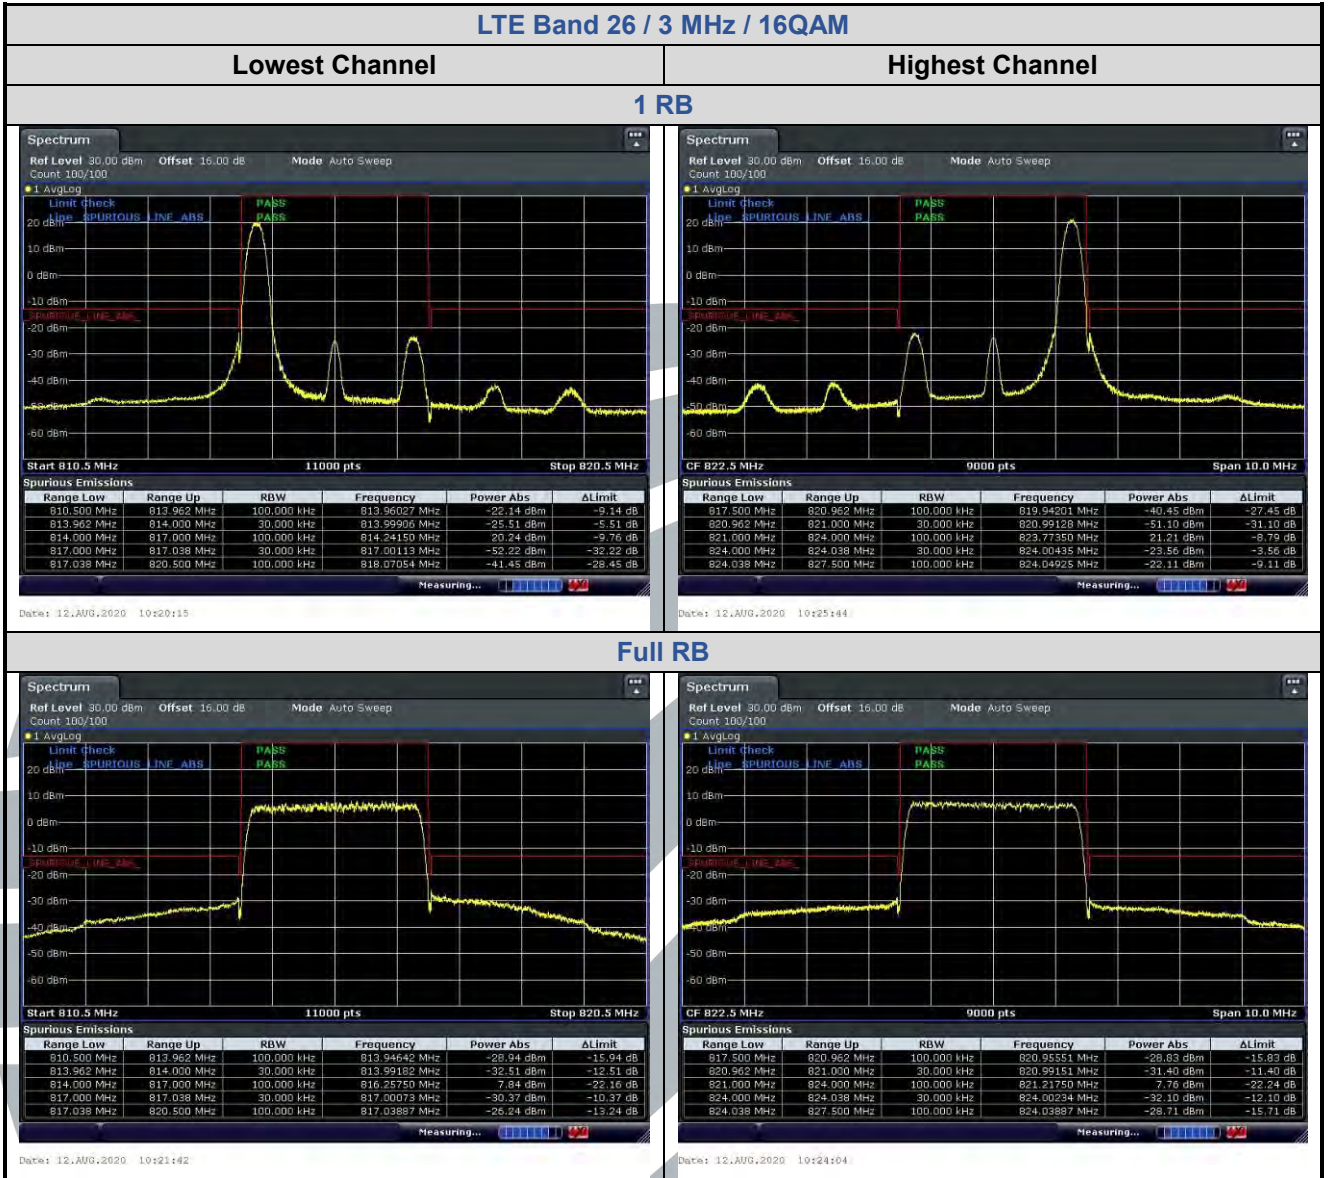

Fax: +86-755-28230886

E-mail: info@uttlab.com

<http://www.uttlab.com>

UTTR-RF-FCC4G-V1.1

5.6.6 LTE Band 13

5.6.7 LTE Band 26

5.6.8 LTE Band 26 (Part 90S)

5.6.9 LTE Band 38