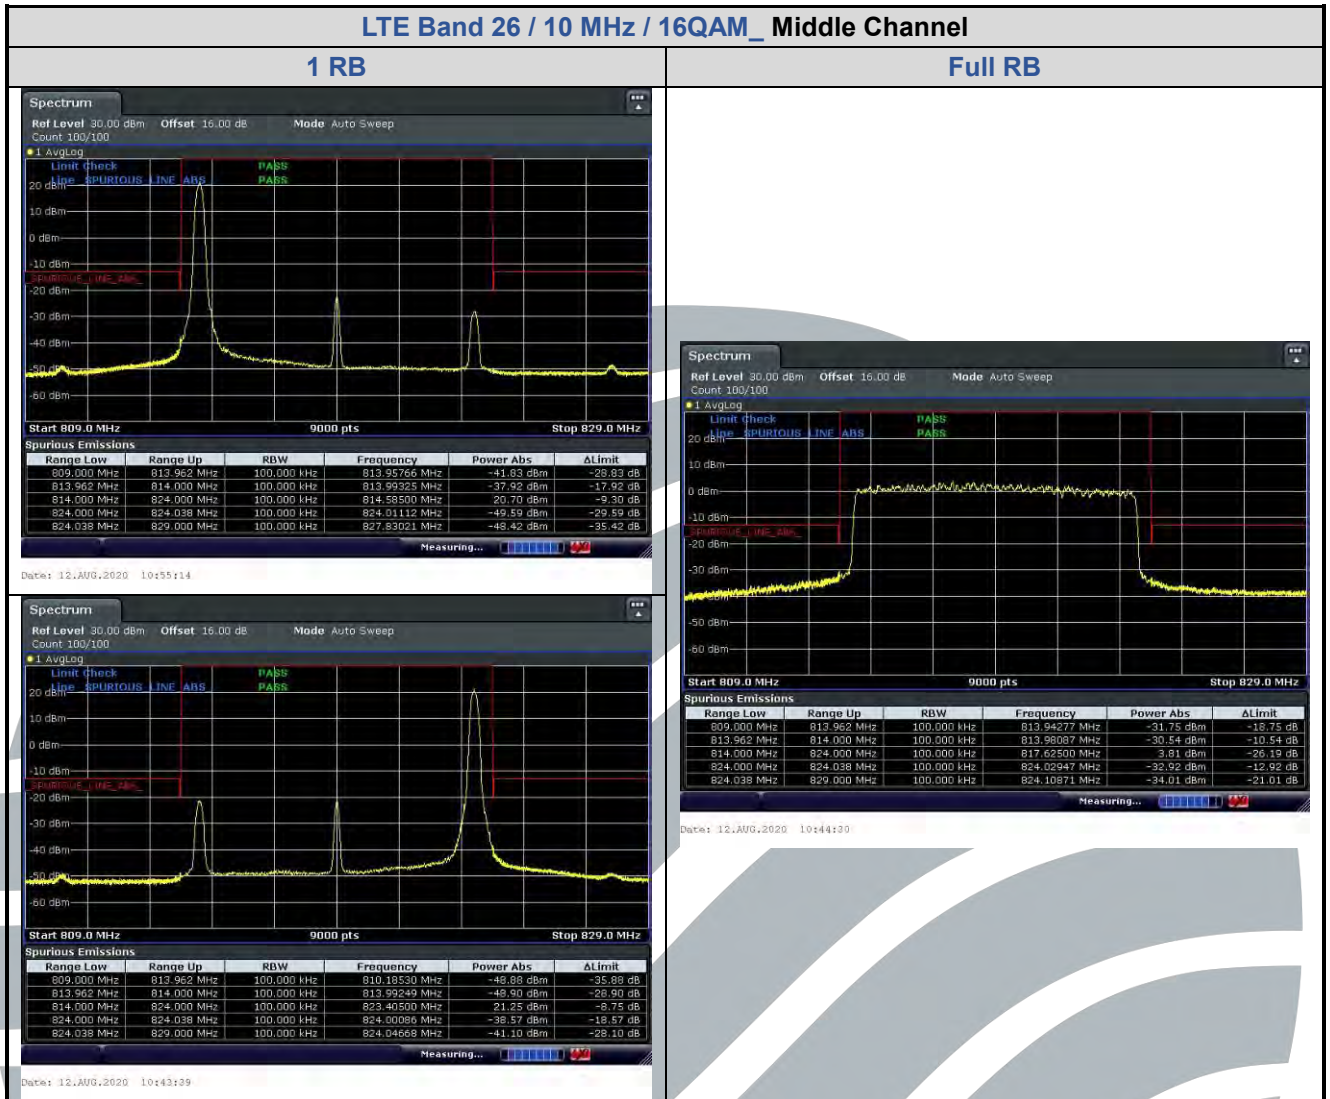

Fax: +86-755-28230886

E-mail: info@uttlab.com

<http://www.uttlab.com>

UTTR-RF-FCC4G-V1.1

5.6.6 LTE Band 13

5.6.7 LTE Band 26

5.6.8 LTE Band 26 (Part 90S)

5.6.9 LTE Band 38