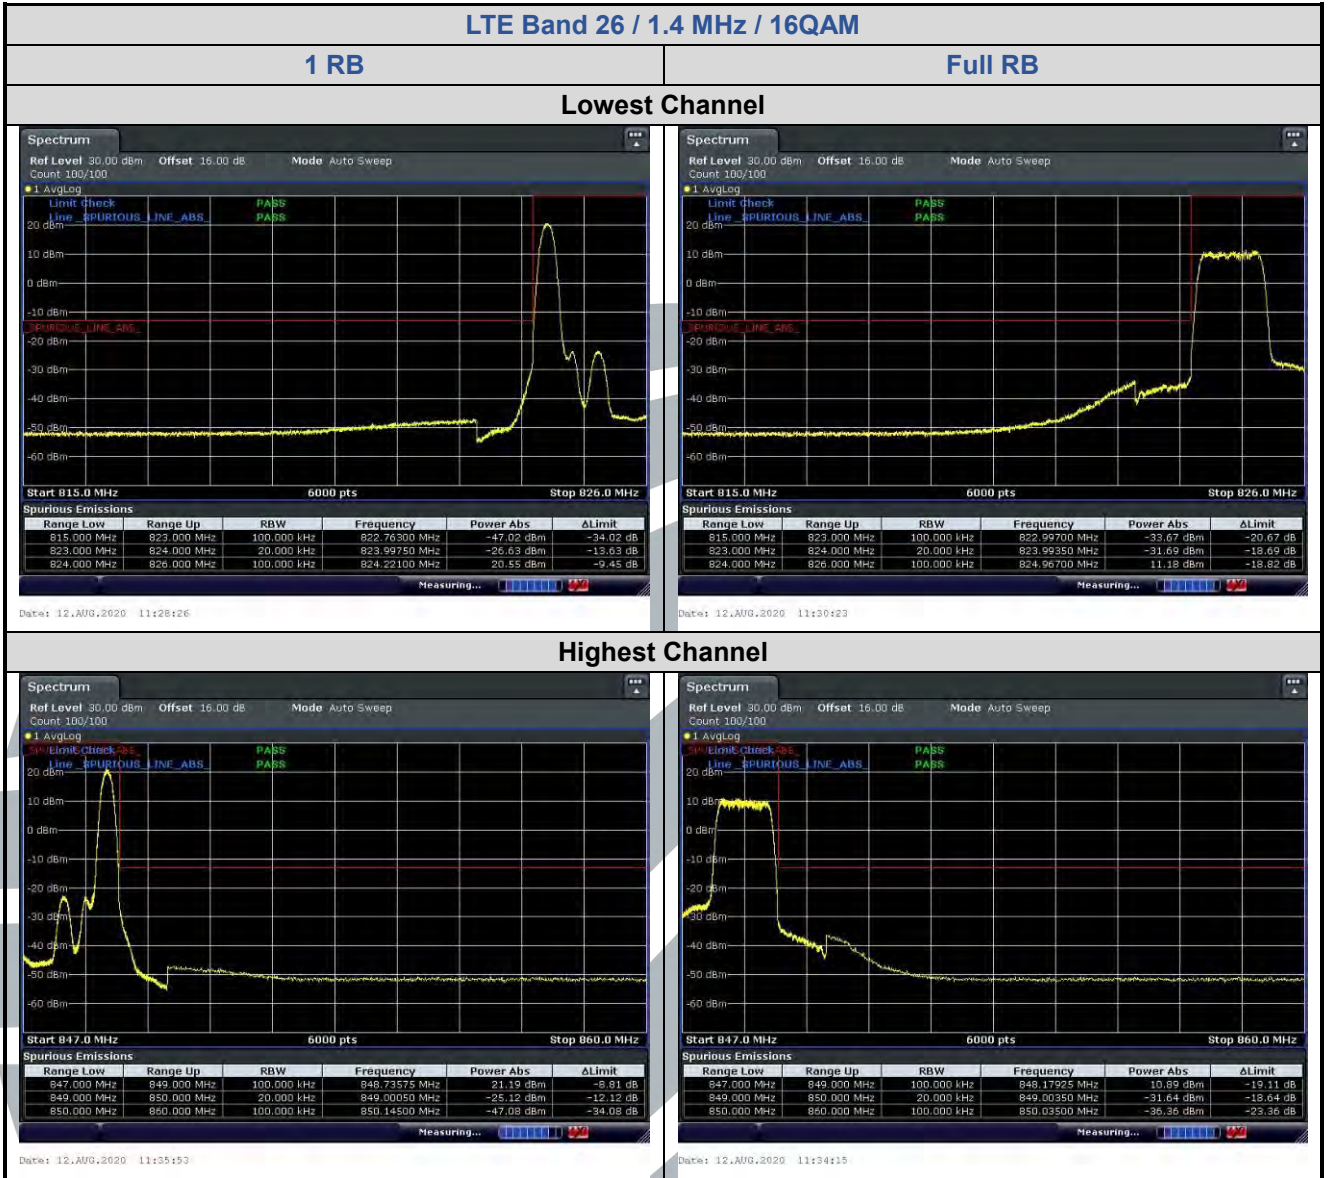

Fax: +86-755-28230886

E-mail: info@uttlab.com

<http://www.uttlab.com>

UTTR-RF-FCC4G-V1.1

5.6.6 LTE Band 13

5.6.7 LTE Band 26

5.6.8 LTE Band 26 (Part 90S)

5.6.9 LTE Band 38