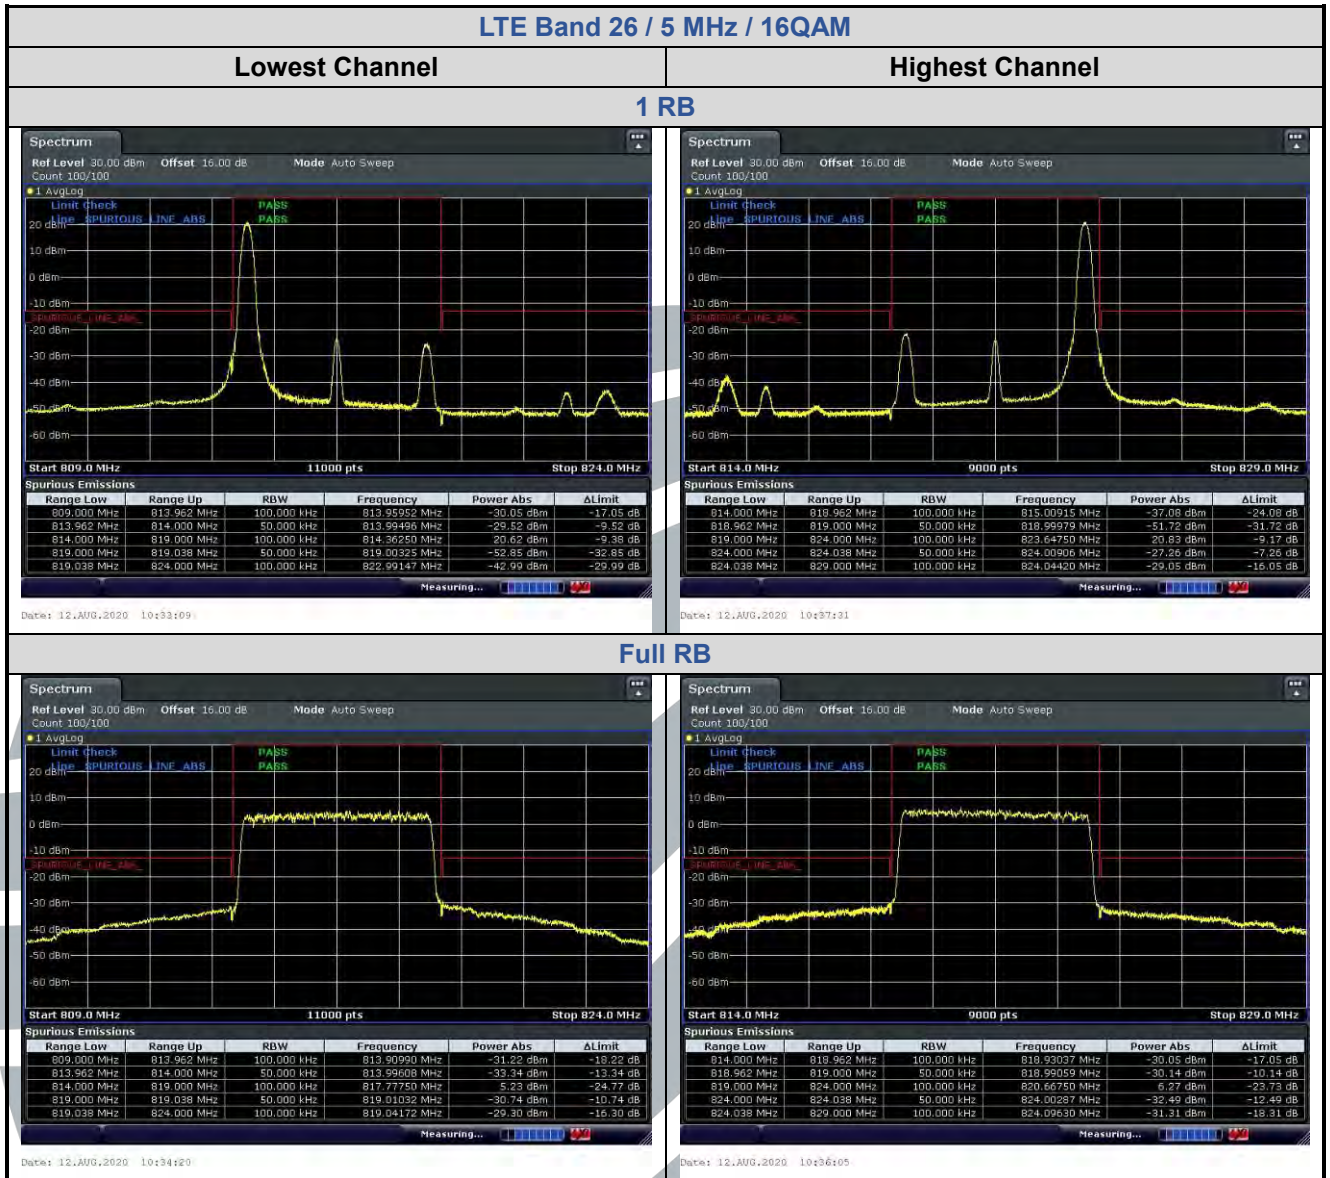

Fax: +86-755-28230886

E-mail: info@uttlab.com

<http://www.uttlab.com>

UTTR-RF-FCC4G-V1.1

5.6.6 LTE Band 13

5.6.7 LTE Band 26

5.6.8 LTE Band 26 (Part 90S)

5.6.9 LTE Band 38