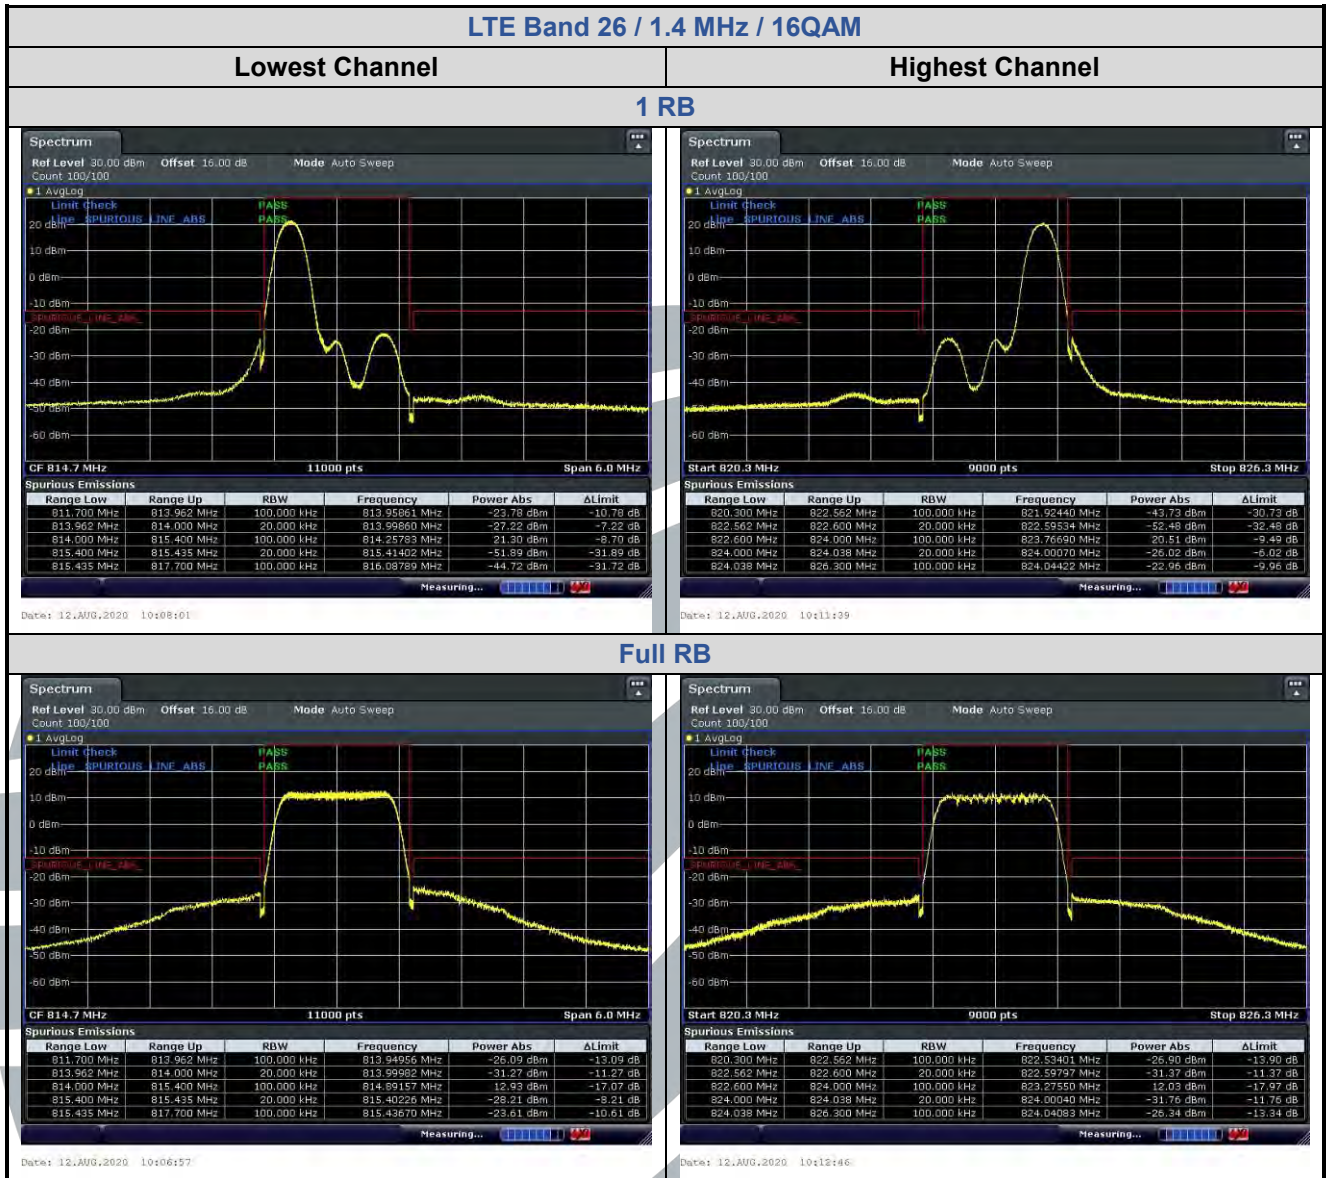

Fax: +86-755-28230886

E-mail: info@uttlab.com

<http://www.uttlab.com>

UTTR-RF-FCC4G-V1.1

5.6.6 LTE Band 13

5.6.7 LTE Band 26

5.6.8 LTE Band 26 (Part 90S)

5.6.9 LTE Band 38