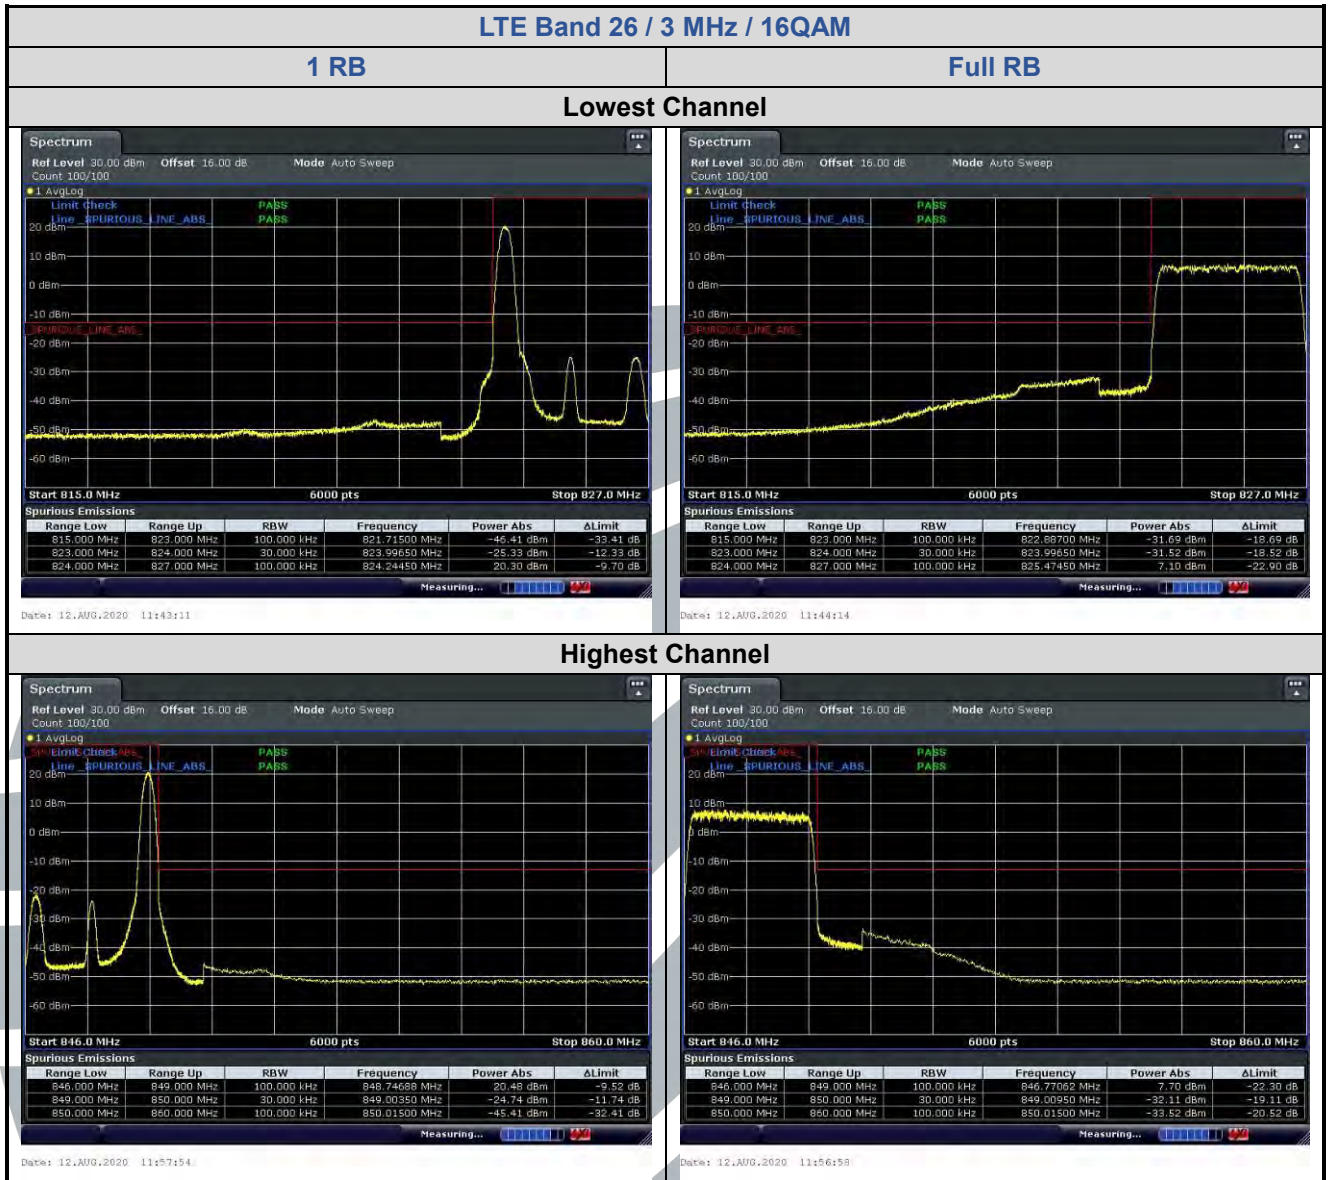

Fax: +86-755-28230886

E-mail: info@uttlab.com

<http://www.uttlab.com>

UTTR-RF-FCC4G-V1.1

5.6.6 LTE Band 13

5.6.7 LTE Band 26

5.6.8 LTE Band 26 (Part 90S)

5.6.9 LTE Band 38