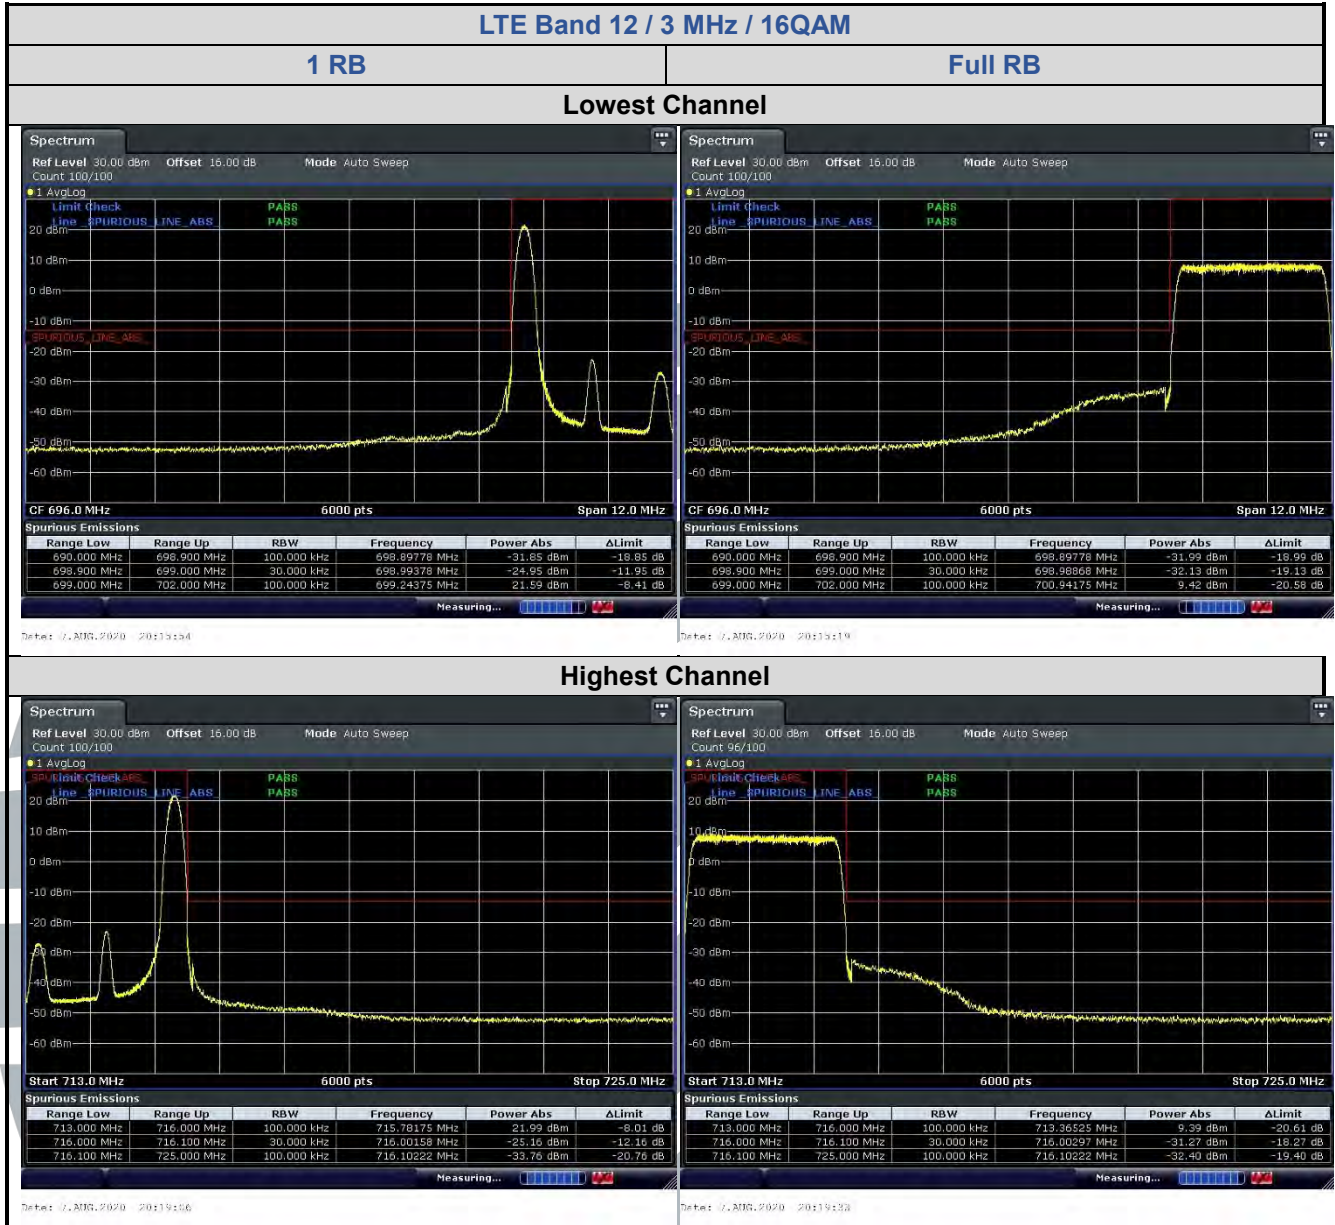

Fax: +86-755-28230886

E-mail: info@uttlab.com

<http://www.uttlab.com>

UTTR-RF-FCC4G-V1.1

5.6.6 LTE Band 13

5.6.7 LTE Band 26

5.6.8 LTE Band 26 (Part 90S)

5.6.9 LTE Band 38