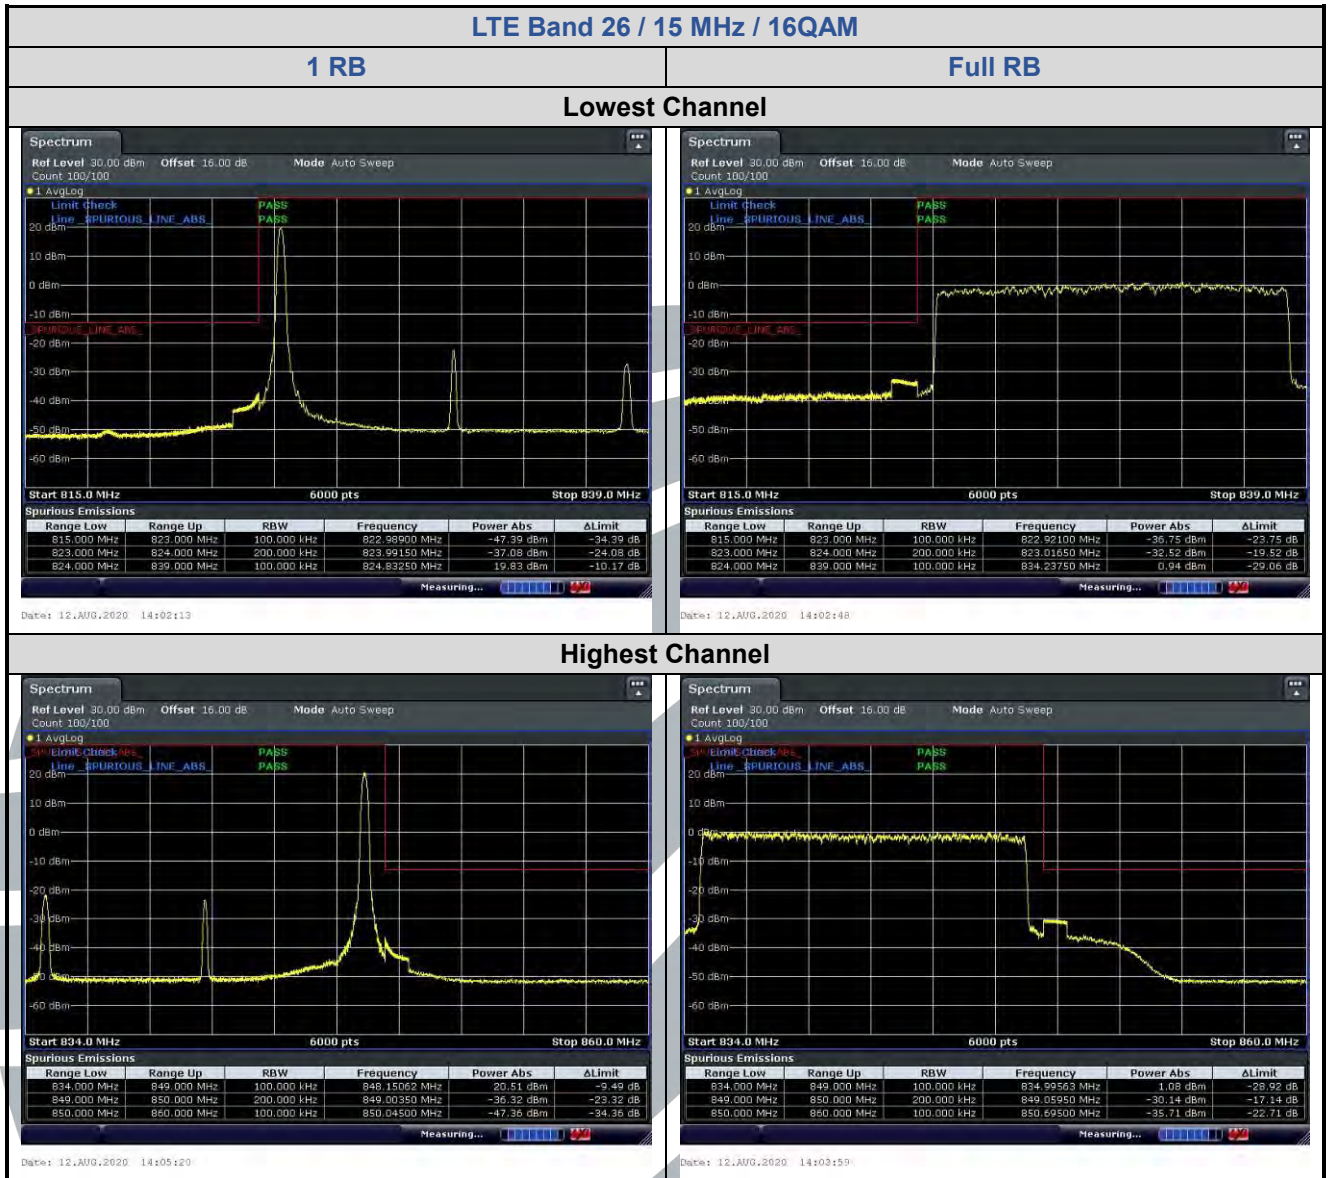

Fax: +86-755-28230886

E-mail: info@uttlab.com

<http://www.uttlab.com>

UTTR-RF-FCC4G-V1.1

5.6.6 LTE Band 13

5.6.7 LTE Band 26

5.6.8 LTE Band 26 (Part 90S)

5.6.9 LTE Band 38