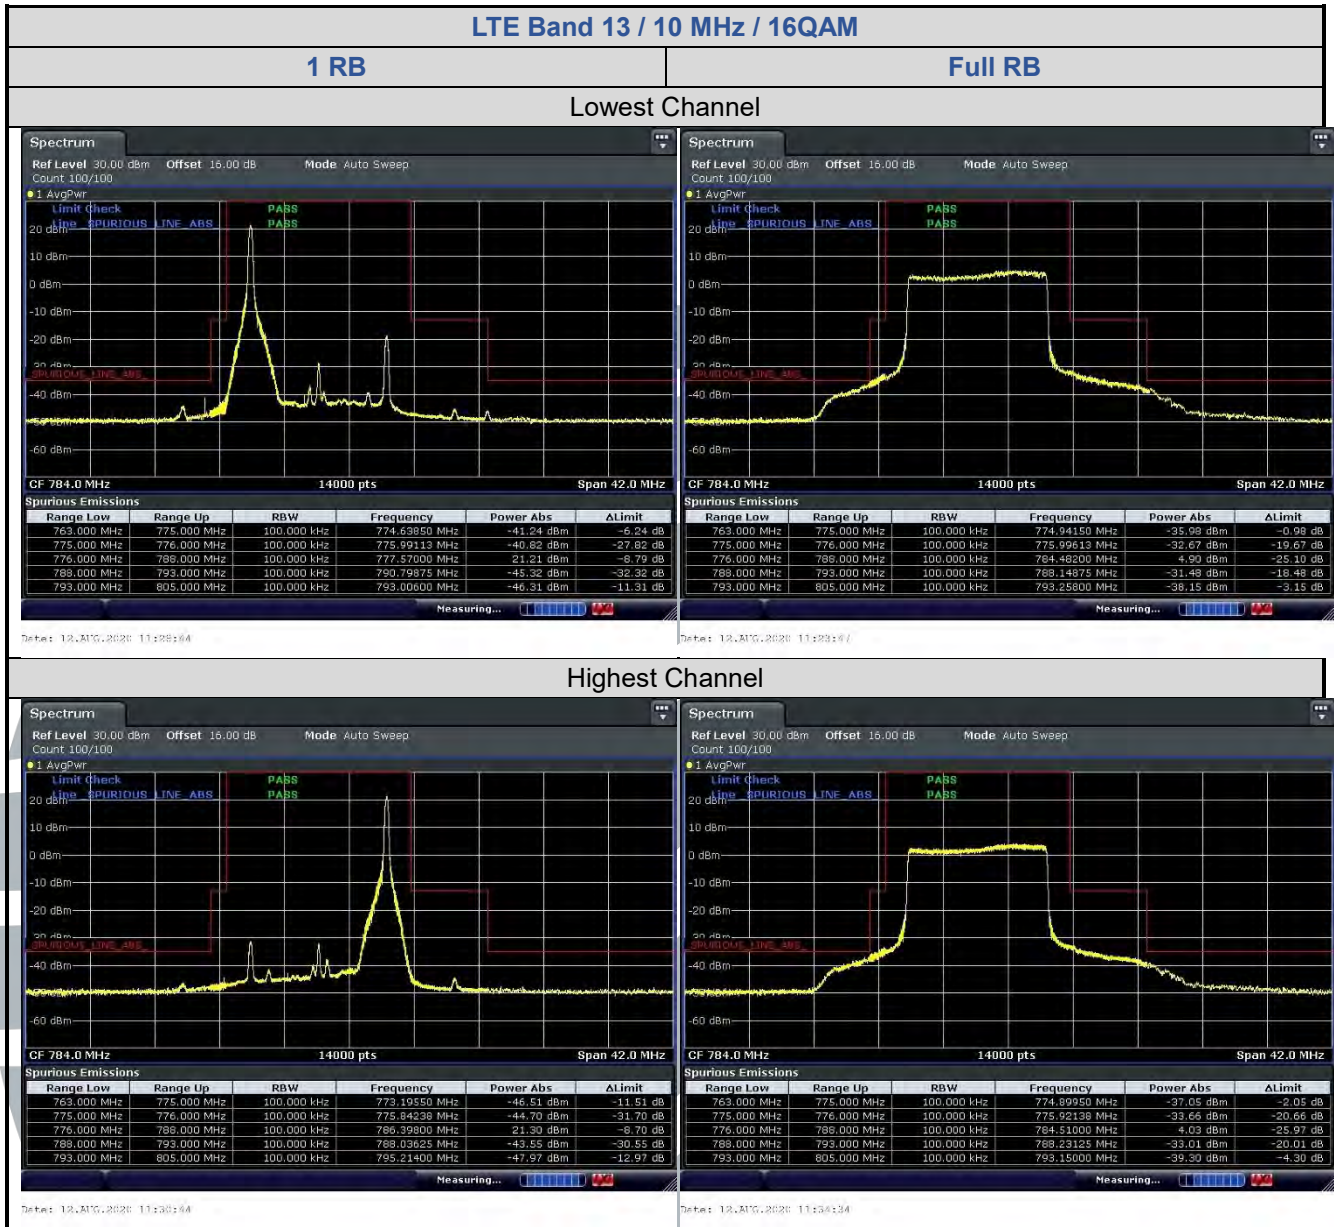

Fax: +86-755-28230886

E-mail: info@uttlab.com

<http://www.uttlab.com>

UTTR-RF-FCC4G-V1.1

5.6.6 LTE Band 13

5.6.7 LTE Band 26

5.6.8 LTE Band 26 (Part 90S)

5.6.9 LTE Band 38