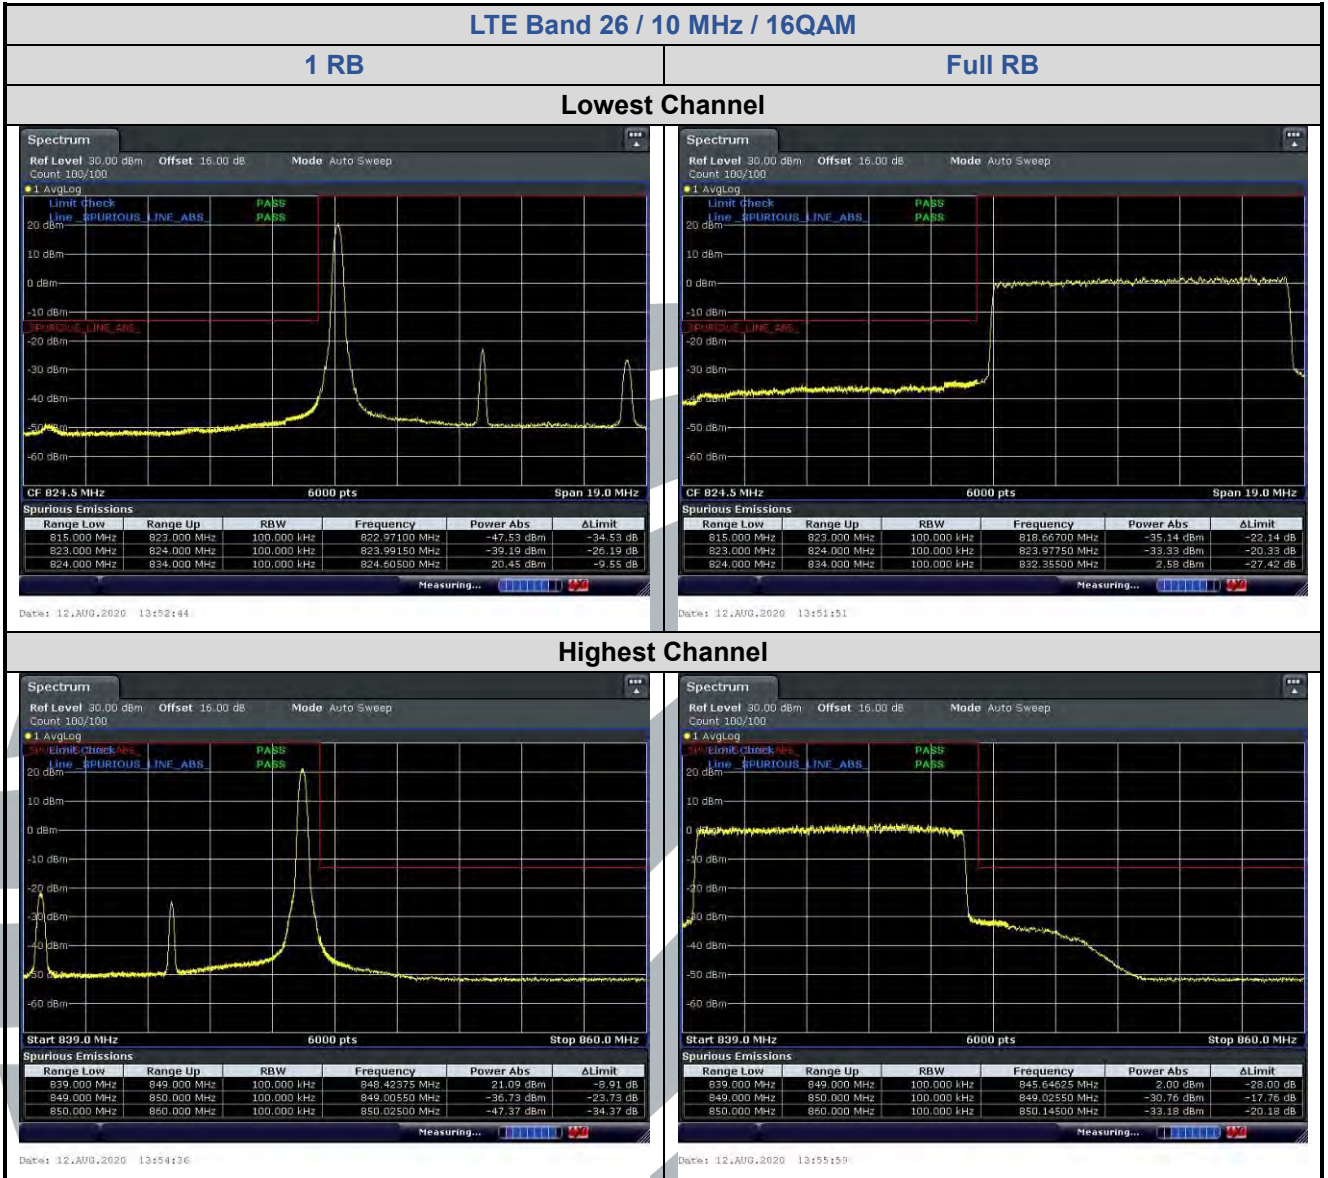

Fax: +86-755-28230886

E-mail: info@uttlab.com

<http://www.uttlab.com>

UTTR-RF-FCC4G-V1.1

5.6.6 LTE Band 13

5.6.7 LTE Band 26

5.6.8 LTE Band 26 (Part 90S)

5.6.9 LTE Band 38