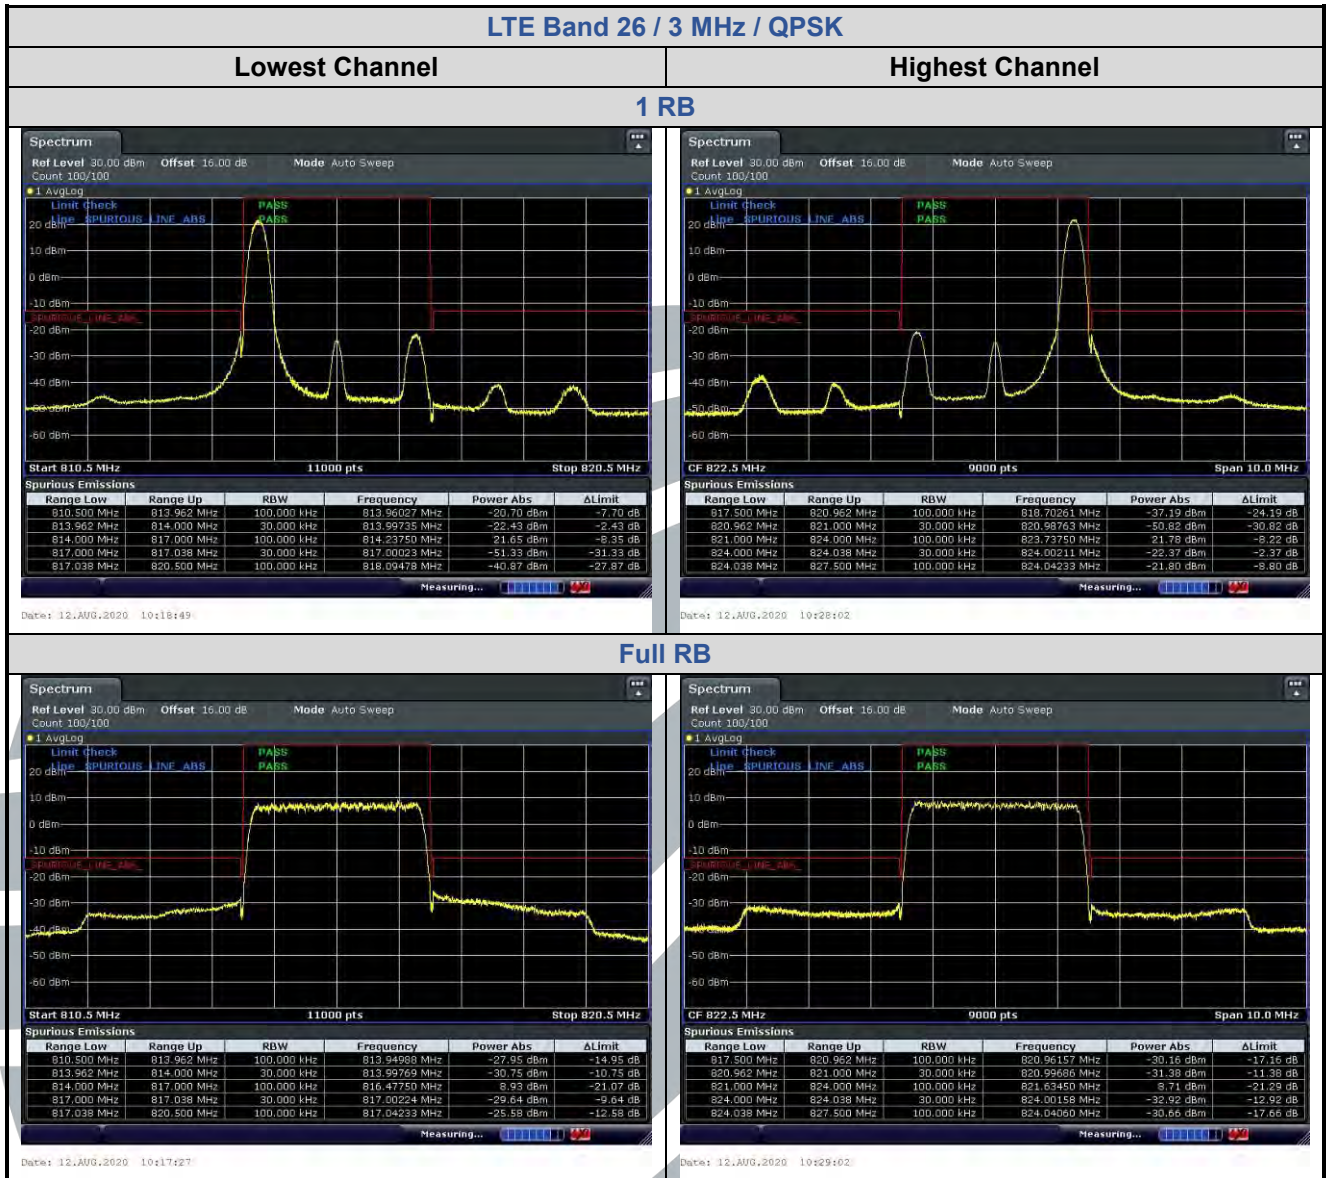

Fax: +86-755-28230886

E-mail: info@uttlab.com

<http://www.uttlab.com>

UTTR-RF-FCC4G-V1.1

5.6.6 LTE Band 13

5.6.7 LTE Band 26

5.6.8 LTE Band 26 (Part 90S)

5.6.9 LTE Band 38