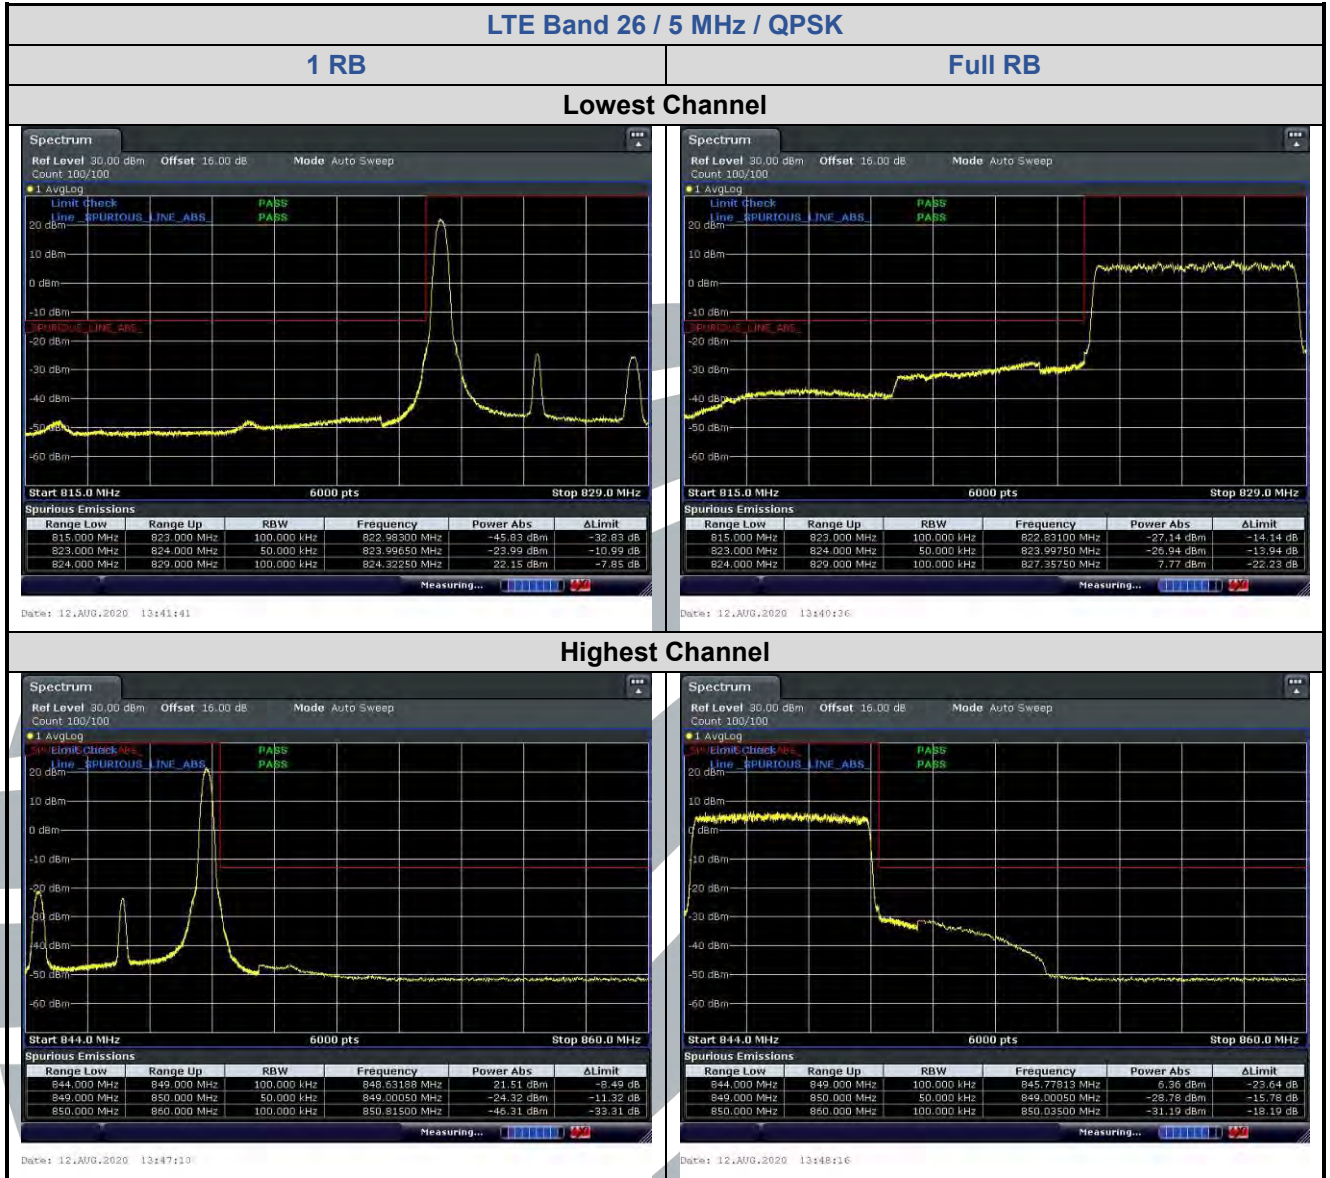

Fax: +86-755-28230886

E-mail: info@uttlab.com

<http://www.uttlab.com>

UTTR-RF-FCC4G-V1.1

5.6.6 LTE Band 13

5.6.7 LTE Band 26

5.6.8 LTE Band 26 (Part 90S)

5.6.9 LTE Band 38