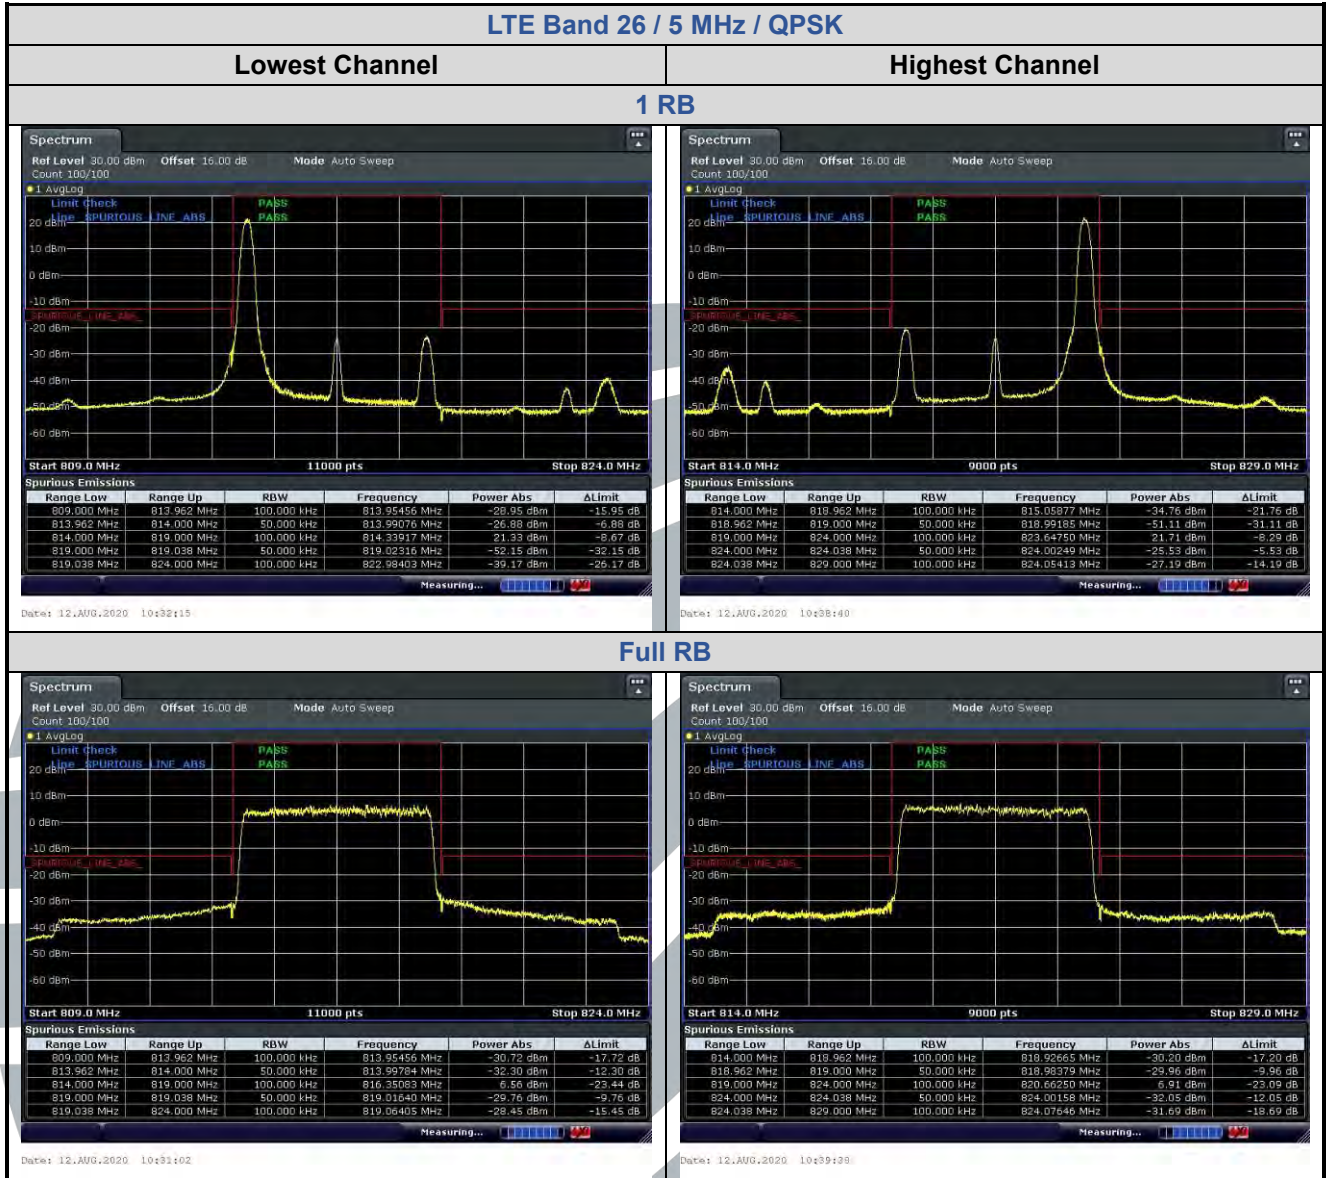

Fax: +86-755-28230886

E-mail: info@uttlab.com

<http://www.uttlab.com>

UTTR-RF-FCC4G-V1.1

5.6.6 LTE Band 13

5.6.7 LTE Band 26

5.6.8 LTE Band 26 (Part 90S)

5.6.9 LTE Band 38