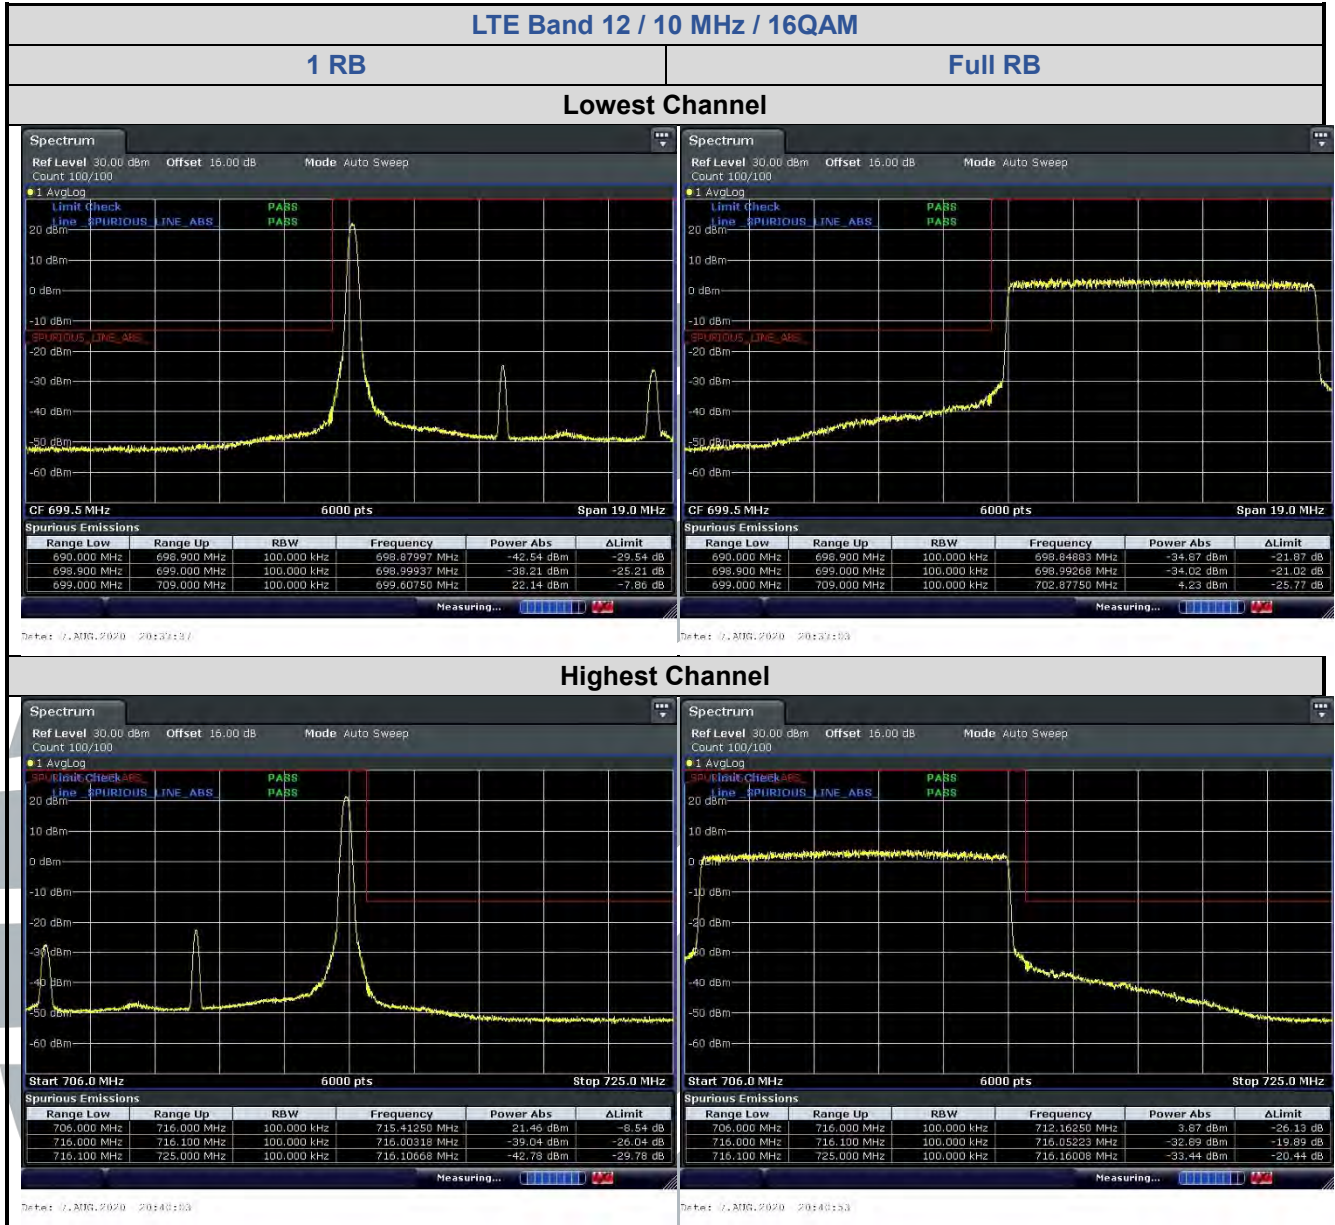

Fax: +86-755-28230886

E-mail: info@uttlab.com

<http://www.uttlab.com>

UTTR-RF-FCC4G-V1.1

5.6.6 LTE Band 13

5.6.7 LTE Band 26

5.6.8 LTE Band 26 (Part 90S)

5.6.9 LTE Band 38