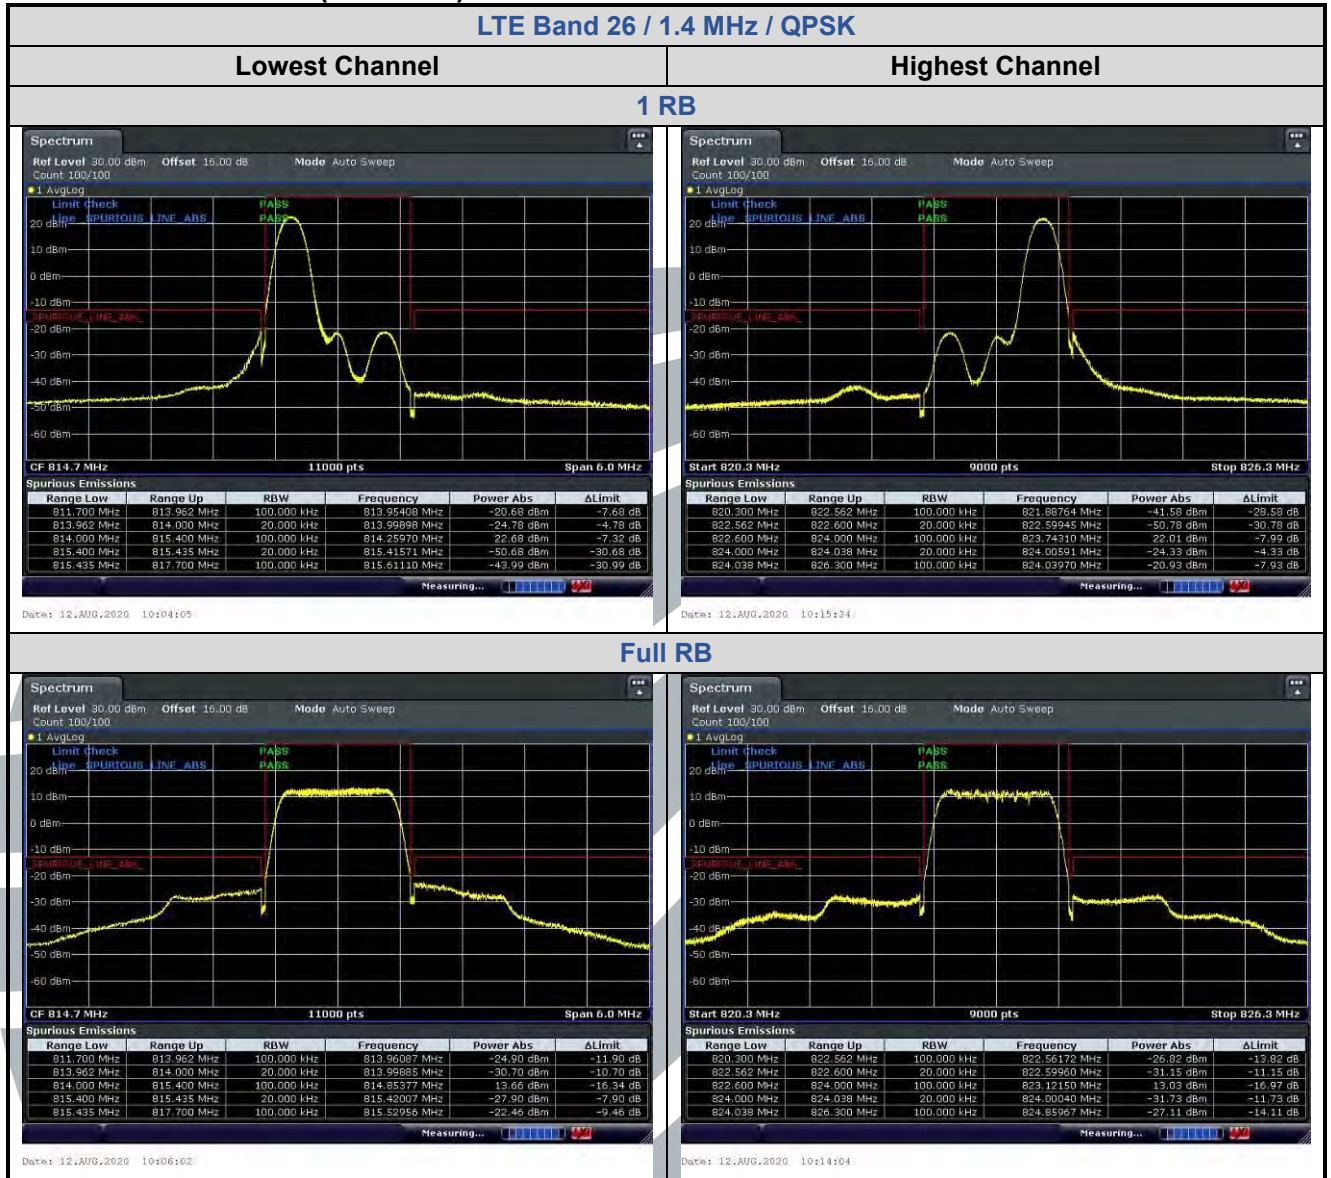

Fax: +86-755-28230886

E-mail: info@uttlab.com

<http://www.uttlab.com>

UTTR-RF-FCC4G-V1.1

5.6.6 LTE Band 13

5.6.7 LTE Band 26

5.6.8 LTE Band 26 (Part 90S)

5.6.9 LTE Band 38