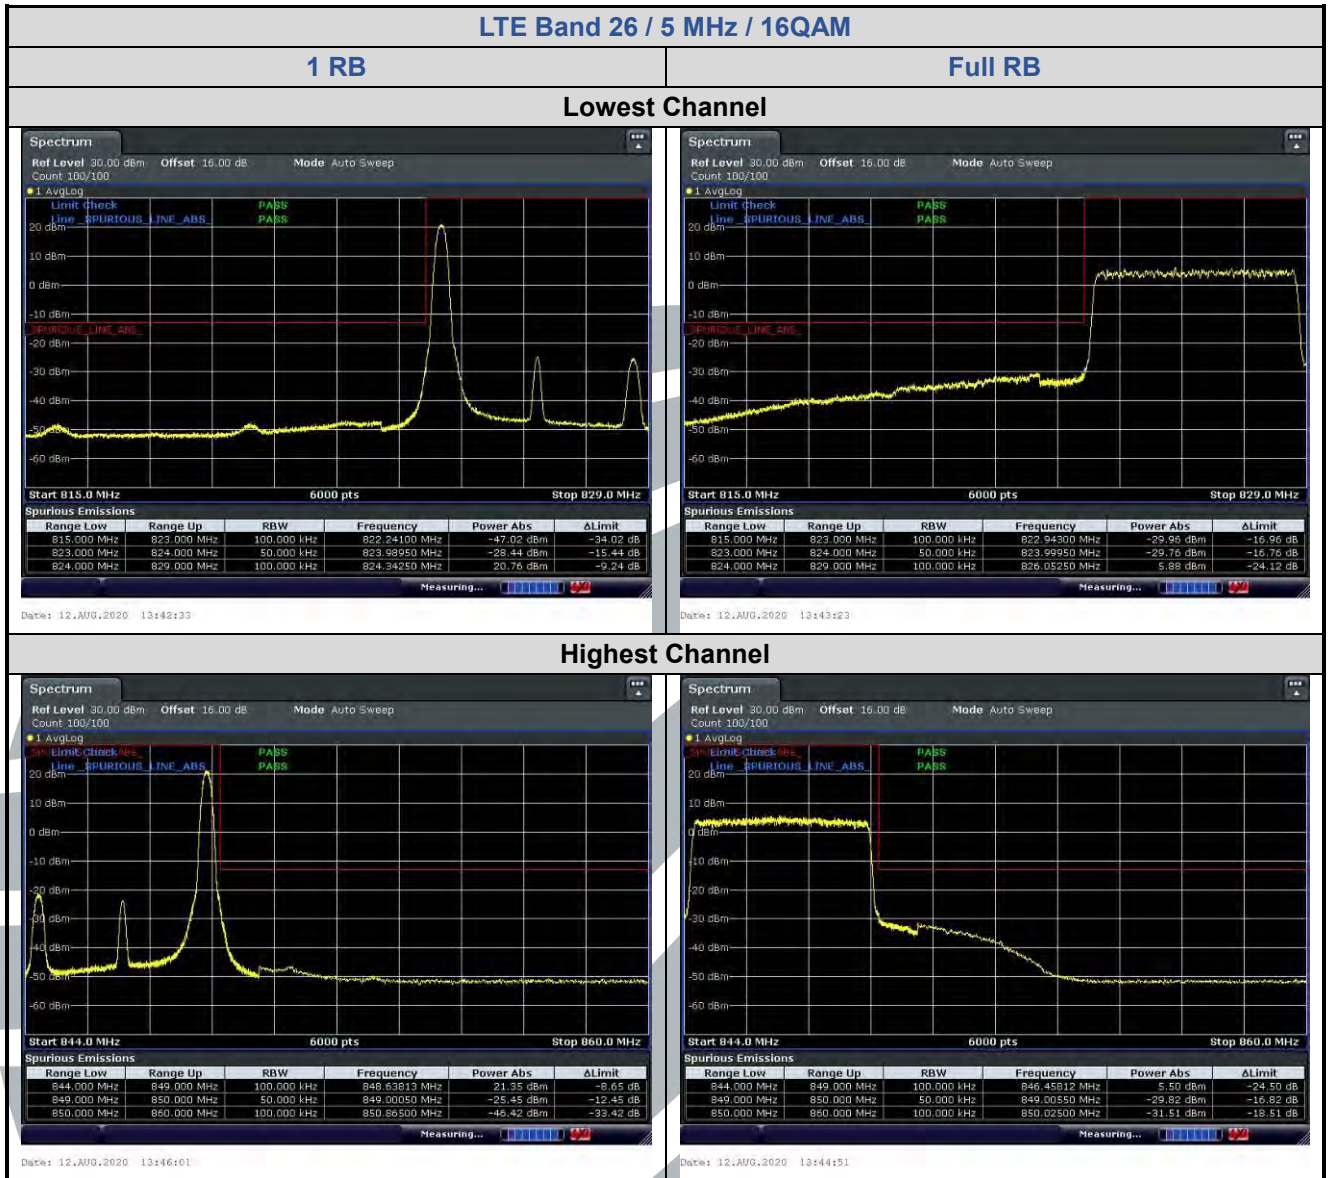

Fax: +86-755-28230886

E-mail: info@uttlab.com

<http://www.uttlab.com>

UTTR-RF-FCC4G-V1.1

5.6.6 LTE Band 13

5.6.7 LTE Band 26

5.6.8 LTE Band 26 (Part 90S)

5.6.9 LTE Band 38