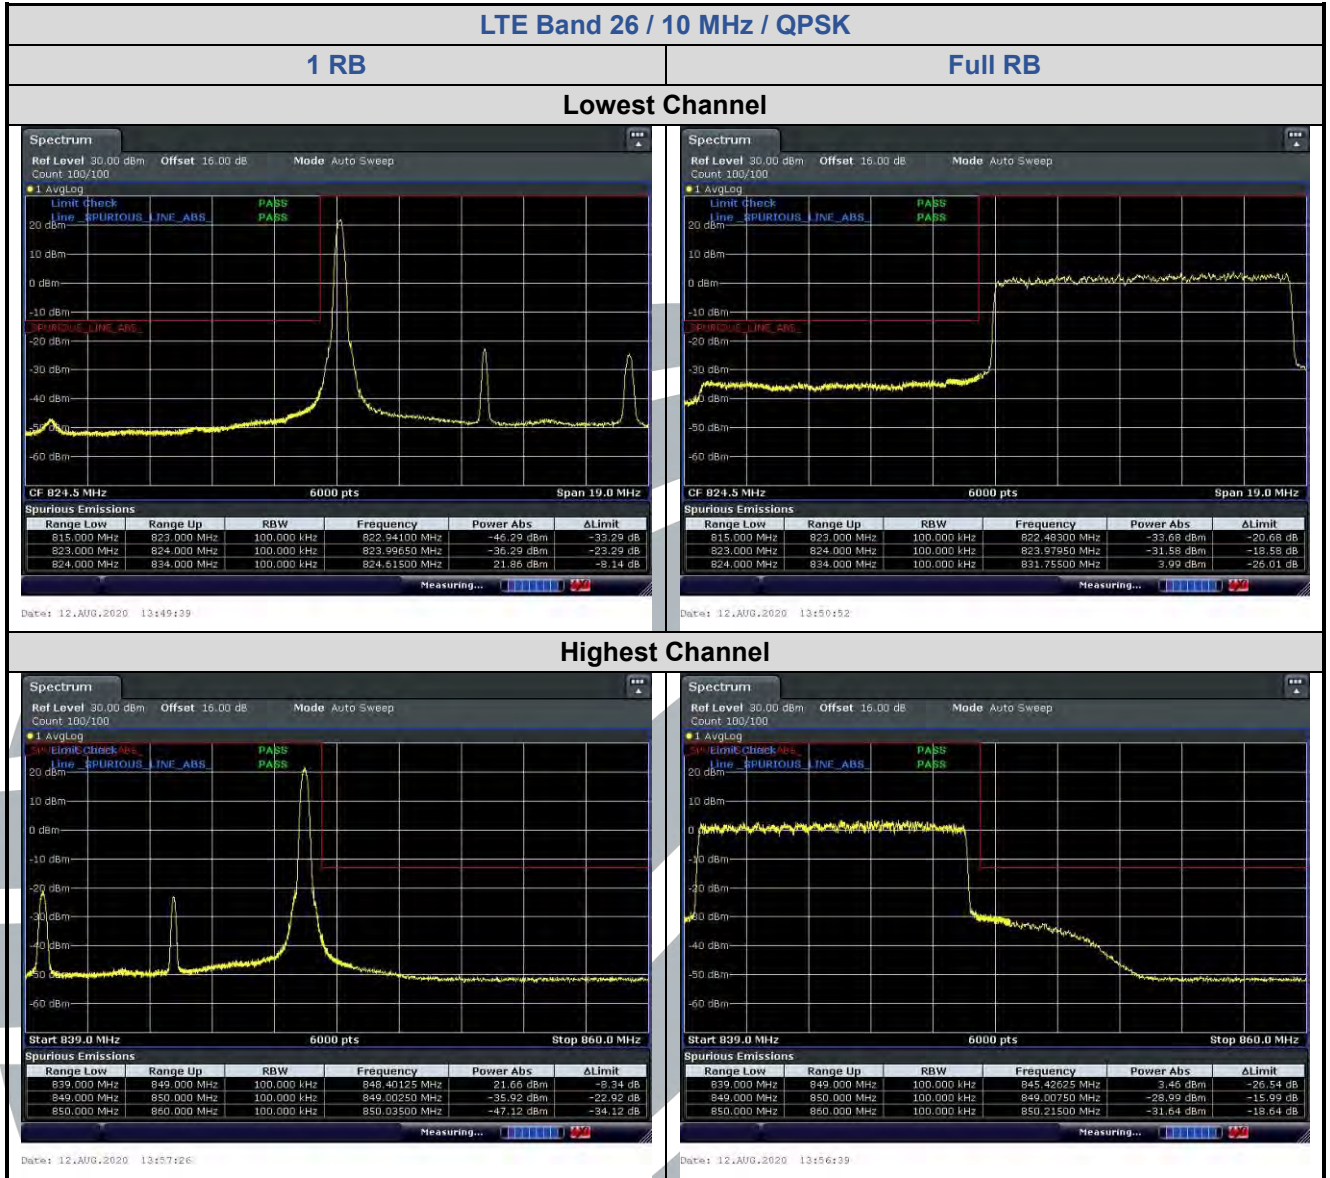

Fax: +86-755-28230886

E-mail: info@uttlab.com

<http://www.uttlab.com>

UTTR-RF-FCC4G-V1.1

5.6.6 LTE Band 13

5.6.7 LTE Band 26

5.6.8 LTE Band 26 (Part 90S)

5.6.9 LTE Band 38