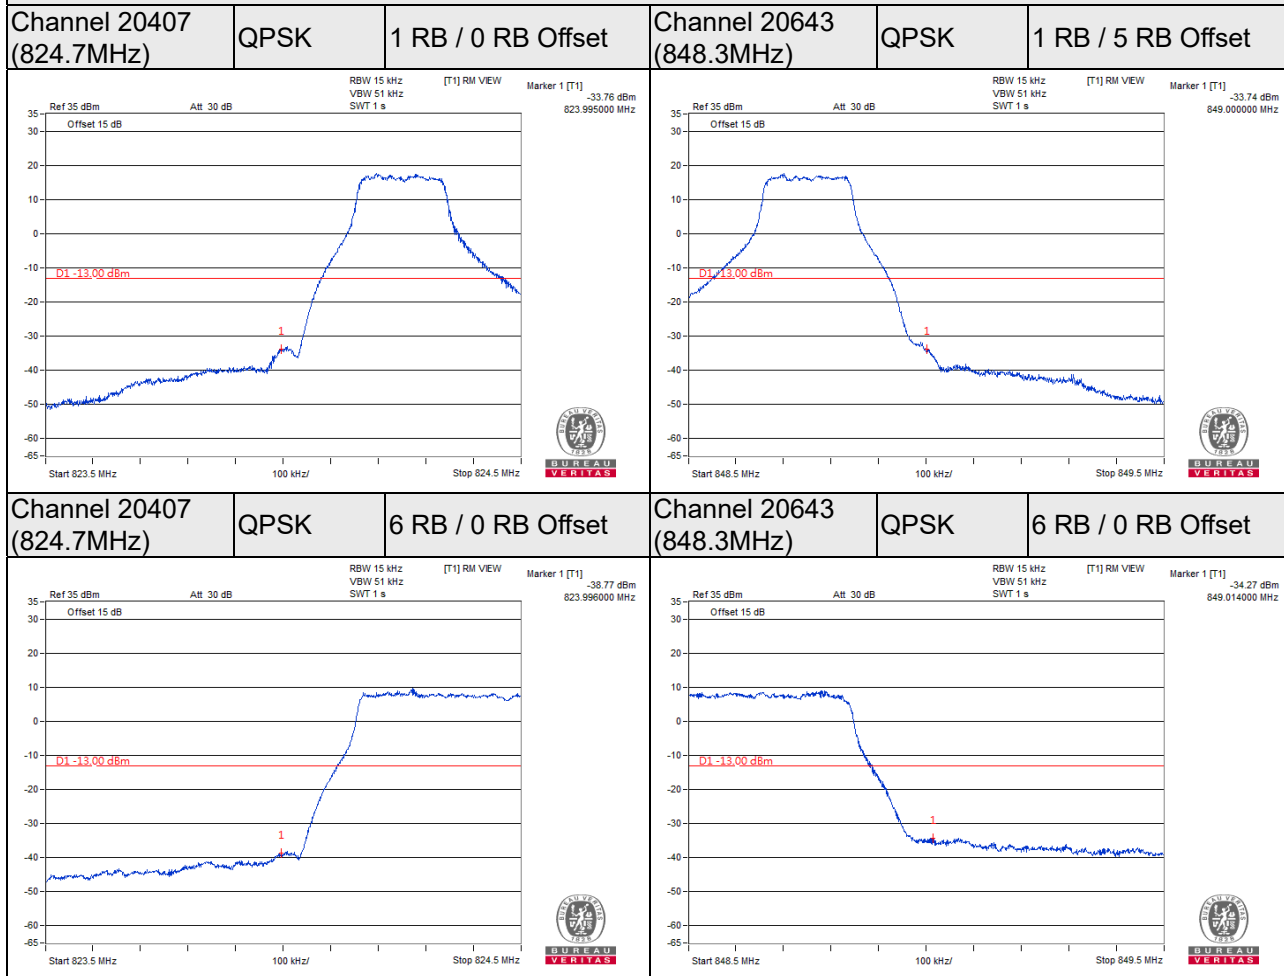

QPSK

50 RB / 0 RB Offset

Channel 19150
(1905.00MHz)

QPSK

50 RB / 0 RB Offset

LTE Band 2, Channel Bandwidth 15MHz

Channel 18675 (1857.50MHz)	QPSK	1 RB / 0 RB Offset	Channel 19125 (1902.50MHz)	QPSK	1 RB / 74 RB Offset
-------------------------------	------	--------------------	-------------------------------	------	---------------------

LTE Band 2, Channel Bandwidth 20MHz

Channel 18700 (1860.00MHz)	QPSK	1 RB / 0 RB Offset	Channel 19100 (1900.00 MHz)	QPSK	1 RB / 99 RB Offset
---------------------------------------	-------------	---------------------------	--	-------------	----------------------------

Channel 18700 (1860.00MHz)	QPSK	100 RB / 0 RB Offset	Channel 19100 (1900.00 MHz)	QPSK	100 RB / 0 RB Offset
---------------------------------------	-------------	-----------------------------	--	-------------	-----------------------------

LTE Band 5

LTE Band 5, Channel Bandwidth 1.4MHz

LTE Band 5, Channel Bandwidth 3MHz

Channel 20415 (825.5MHz)	QPSK	1 RB / 0 RB Offset	Channel 20635 (847.5MHz)	QPSK	1 RB / 14 RB Offset
-------------------------------------	-------------	---------------------------	-------------------------------------	-------------	----------------------------