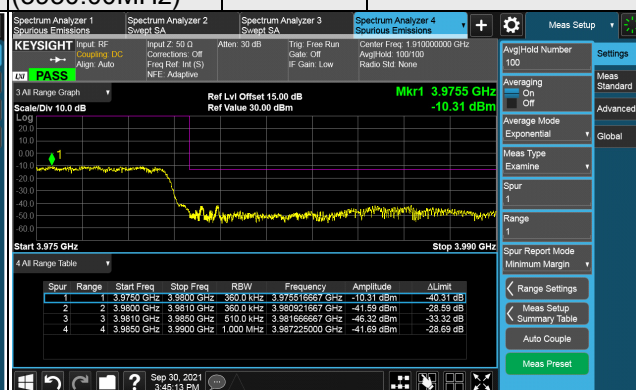

5G NR n77(Part 270), Channel Bandwidth 100MHz

Channel 650000 (3750.00MHz) QPSK 1 RB / 0 RB Offset Channel 662000 (3930.00MHz) QPSK 1 RB / 271 RB Offset

Channel 650000 (3750.00MHz) QPSK 270 RB / 0 RB Offset Channel 662000 (3930.00MHz) QPSK 270 RB / 0 RB Offset

5G NR n77(Part 27Q):

5G NR n77(Part 27Q), Channel Bandwidth 20MHz

5G NR n77(Part 27Q), Channel Bandwidth 40MHz

Channel 631334 (3470.01MHz) QPSK 1 RB / 0 RB Offset Channel 635332 (3529.98MHz) QPSK 1 RB / 104 RB Offset

Channel 631334 (3470.01MHz) QPSK 100 RB / 0 RB Offset Channel 635332 (3529.98MHz) QPSK 100 RB / 0 RB Offset

5G NR n77(Part 27Q), Channel Bandwidth 50MHz

Channel 631668
(3475.02MHz)

QPSK

1 RB / 0 RB Offset