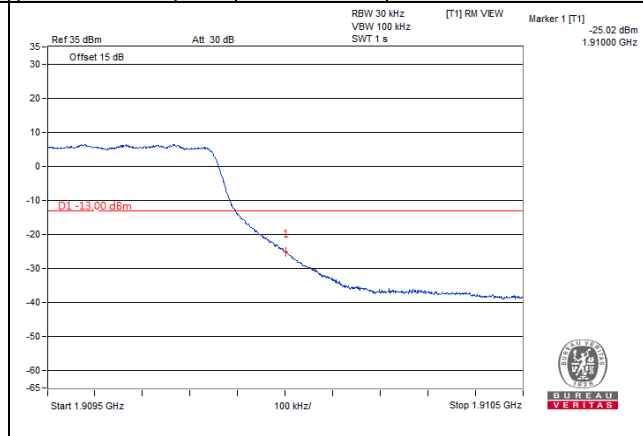

QPSK

243 RB / 0 RB Offset

Channel 633666
(3504.99MHz)

QPSK

243 RB / 0 RB Offset

5G NR n77(Part 27Q), Channel Bandwidth 100MHz

Channel 633334 (3500.01MHz) QPSK 1 RB / 0 RB Offset Channel 633334 (3500.01MHz) QPSK 1 RB / 271 RB Offset

Channel 633334 (3500.01MHz) QPSK 270 RB / 0 RB Offset Channel 633334 (3500.01MHz) QPSK 270 RB / 0 RB Offset

LTE Band 2

LTE Band 2, Channel Bandwidth 1.4MHz

LTE Band 2, Channel Bandwidth 3MHz

Channel 18615 (1851.50MHz)	QPSK	1 RB / 0 RB Offset	Channel 19185 (1908.50MHz)	QPSK	1 RB / 14 RB Offset
---------------------------------------	-------------	---------------------------	---------------------------------------	-------------	----------------------------

LTE Band 2, Channel Bandwidth 5MHz

Channel 18625 (1852.50MHz)	QPSK	1 RB / 0 RB Offset	Channel 19175 (1907.50MHz)	QPSK	1 RB / 24 RB Offset
---------------------------------------	-------------	---------------------------	---------------------------------------	-------------	----------------------------