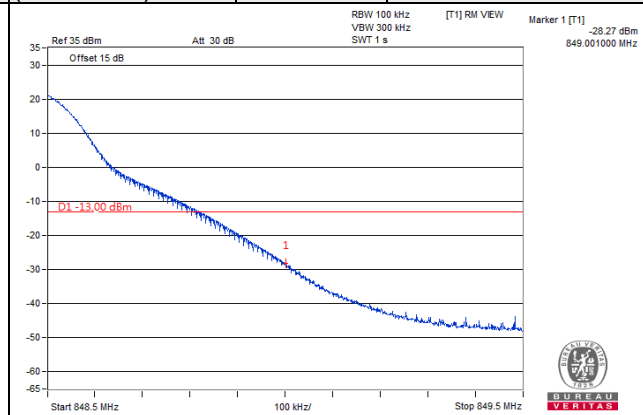

Channel 20425
(826.5MHz)

QPSK

25 RB / 0 RB Offset

Channel 20625
(846.5MHz)

QPSK

25 RB / 0 RB Offset

LTE Band 5, Channel Bandwidth 10MHz

Channel 20450 (829.0MHz)	QPSK	1 RB / 0 RB Offset	Channel 20600 (844.0MHz)	QPSK	1 RB / 49 RB Offset
-----------------------------	------	--------------------	-----------------------------	------	---------------------