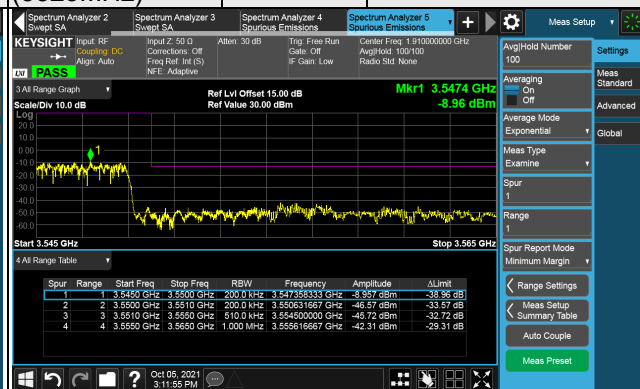

Channel 631334 (3470.01MHz) QPSK 100 RB / 0 RB Offset Channel 635332 (3529.98MHz) QPSK 100 RB / 0 RB Offset

5G NR n77(Part 27Q), Channel Bandwidth 50MHz

Channel 631668
(3475.02MHz)

QPSK

1 RB / 0 RB Offset

Channel 635000
(3525MHz)

QPSK

1 RB / 131 RB Offset

Channel 631668
(3475.02MHz)

QPSK

128 RB / 0 RB Offset

Channel 635000
(3525MHz)

QPSK

128 RB / 0 RB Offset

5G NR n77(Part 27Q), Channel Bandwidth 60MHz

Channel 632000
(3480MHz)

QPSK

1 RB / 0 RB Offset

Channel 634666
(3519.99MHz)

QPSK

1 RB / 160 RB Offset