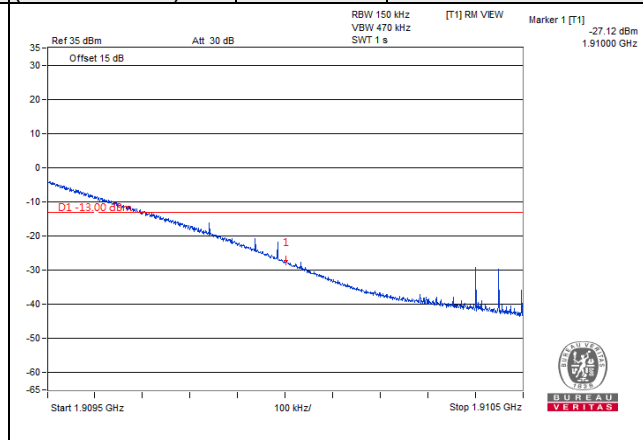

QPSK

50 RB / 0 RB Offset

Channel 19150
(1905.00MHz)

QPSK

50 RB / 0 RB Offset

LTE Band 2, Channel Bandwidth 15MHz

Channel 18675 (1857.50MHz)	QPSK	1 RB / 0 RB Offset	Channel 19125 (1902.50MHz)	QPSK	1 RB / 74 RB Offset
-------------------------------	------	--------------------	-------------------------------	------	---------------------