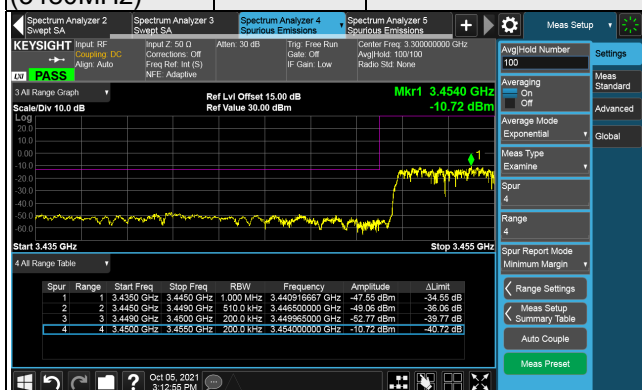

128 RB / 0 RB Offset

5G NR n77(Part 27Q), Channel Bandwidth 60MHz

Channel 632000
(3480MHz)

QPSK

1 RB / 0 RB Offset

Channel 634666
(3519.99MHz)

QPSK

1 RB / 160 RB Offset

Channel 632000
(3480MHz)

QPSK

162 RB / 0 RB Offset

Channel 634666
(3519.99MHz)

QPSK

162 RB / 0 RB Offset

5G NR n77(Part 27Q), Channel Bandwidth 80MHz

Channel 632668 (3490.02MHz)	QPSK	1 RB / 0 RB Offset	Channel 634000 (3510MHz)	QPSK	1 RB / 215 RB Offset
--------------------------------	------	--------------------	-----------------------------	------	----------------------

Channel 632668 (3490.02MHz)	QPSK	216 RB / 0 RB Offset	Channel 634000 (3510MHz)	QPSK	216 RB / 0 RB Offset
--------------------------------	------	----------------------	-----------------------------	------	----------------------