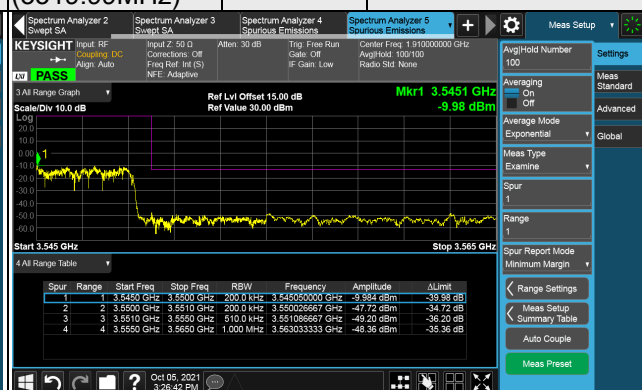

128 RB / 0 RB Offset

5G NR n77(Part 27Q), Channel Bandwidth 60MHz

Channel 632000
(3480MHz)

QPSK

1 RB / 0 RB Offset

Channel 634666
(3519.99MHz)

QPSK

1 RB / 160 RB Offset

Channel 632000
(3480MHz)

QPSK

162 RB / 0 RB Offset

Channel 634666
(3519.99MHz)

QPSK

162 RB / 0 RB Offset

5G NR n77(Part 27Q), Channel Bandwidth 80MHz

Channel 632668 (3490.02MHz)	QPSK	1 RB / 0 RB Offset	Channel 634000 (3510MHz)	QPSK	1 RB / 215 RB Offset
--------------------------------	------	--------------------	-----------------------------	------	----------------------

Channel 632668 (3490.02MHz)	QPSK	216 RB / 0 RB Offset	Channel 634000 (3510MHz)	QPSK	216 RB / 0 RB Offset
--------------------------------	------	----------------------	-----------------------------	------	----------------------