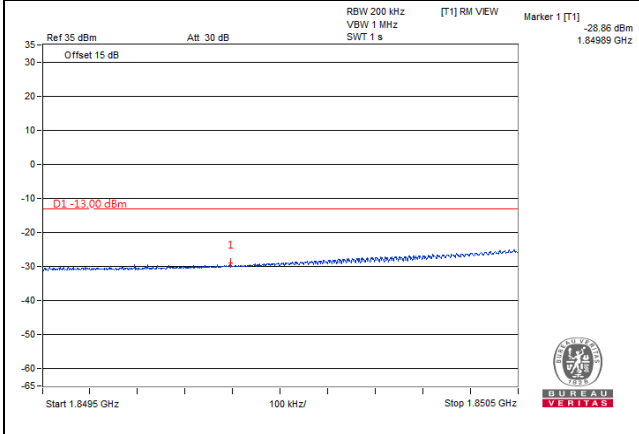

Channel 18700 (1860.00MHz)	QPSK	100 RB / 0 RB Offset	Channel 19100 (1900.00 MHz)	QPSK	100 RB / 0 RB Offset