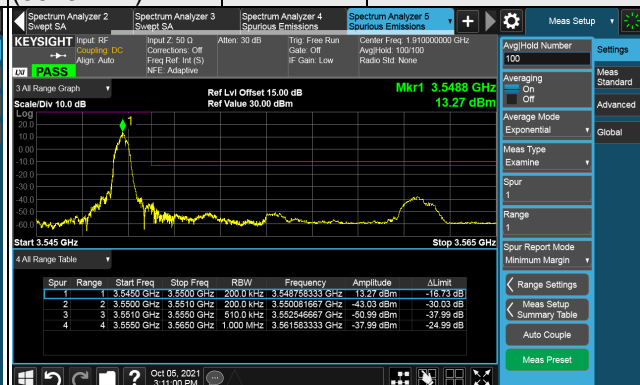

5G NR n77(Part 27Q):

5G NR n77(Part 27Q), Channel Bandwidth 20MHz

5G NR n77(Part 27Q), Channel Bandwidth 40MHz

Channel 631334 (3470.01MHz) QPSK 1 RB / 0 RB Offset Channel 635332 (3529.98MHz) QPSK 1 RB / 104 RB Offset

Channel 631334 (3470.01MHz) QPSK 100 RB / 0 RB Offset Channel 635332 (3529.98MHz) QPSK 100 RB / 0 RB Offset

5G NR n77(Part 27Q), Channel Bandwidth 50MHz

Channel 631668
(3475.02MHz)

QPSK

1 RB / 0 RB Offset

Channel 635000
(3525MHz)

QPSK

1 RB / 131 RB Offset

Channel 631668
(3475.02MHz)

QPSK

128 RB / 0 RB Offset

Channel 635000
(3525MHz)

QPSK

128 RB / 0 RB Offset

5G NR n77(Part 27Q), Channel Bandwidth 60MHz

Channel 632000
(3480MHz)

QPSK

1 RB / 0 RB Offset

Channel 634666
(3519.99MHz)

QPSK

1 RB / 160 RB Offset