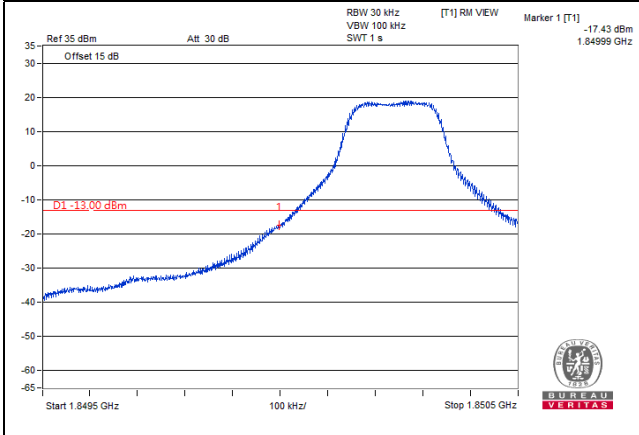

Channel 633334 (3500.01MHz) QPSK 270 RB / 0 RB Offset Channel 633334 (3500.01MHz) QPSK 270 RB / 0 RB Offset

LTE Band 2

LTE Band 2, Channel Bandwidth 1.4MHz

LTE Band 2, Channel Bandwidth 3MHz

Channel 18615 (1851.50MHz)	QPSK	1 RB / 0 RB Offset	Channel 19185 (1908.50MHz)	QPSK	1 RB / 14 RB Offset
---------------------------------------	-------------	---------------------------	---------------------------------------	-------------	----------------------------