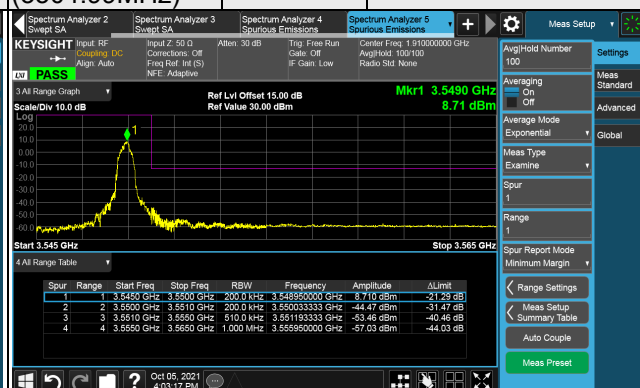

Channel 632668 (3490.02MHz)	QPSK	216 RB / 0 RB Offset	Channel 634000 (3510MHz)	QPSK	216 RB / 0 RB Offset
--------------------------------	------	----------------------	-----------------------------	------	----------------------

5G NR n77(Part 27Q), Channel Bandwidth 90MHz

Channel 633000
(3495MHz)

QPSK

1 RB / 0 RB Offset

Channel 633666
(3504.99MHz)

QPSK

1 RB / 243 RB Offset

Channel 633000
(3495MHz)

QPSK

243 RB / 0 RB Offset

Channel 633666
(3504.99MHz)

QPSK

243 RB / 0 RB Offset

5G NR n77(Part 27Q), Channel Bandwidth 100MHz

Channel 633334 (3500.01MHz) QPSK 1 RB / 0 RB Offset Channel 633334 (3500.01MHz) QPSK 1 RB / 271 RB Offset

Channel 633334 (3500.01MHz) QPSK 270 RB / 0 RB Offset Channel 633334 (3500.01MHz) QPSK 270 RB / 0 RB Offset

LTE Band 2

LTE Band 2, Channel Bandwidth 1.4MHz

LTE Band 2, Channel Bandwidth 3MHz

Channel 18615 (1851.50MHz)	QPSK	1 RB / 0 RB Offset	Channel 19185 (1908.50MHz)	QPSK	1 RB / 14 RB Offset
---------------------------------------	-------------	---------------------------	---------------------------------------	-------------	----------------------------