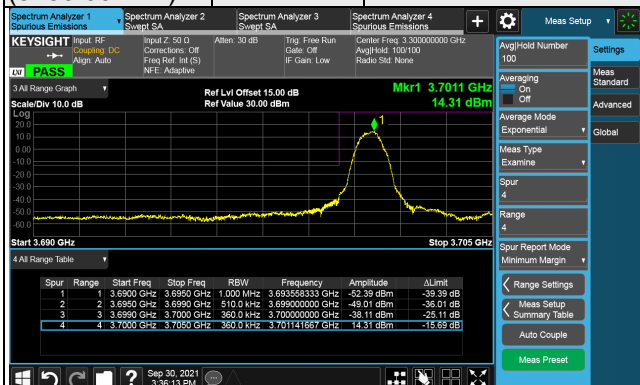

5G NR n77(Part 270), Channel Bandwidth 100MHz

Channel 650000 (3750.00MHz) QPSK 1 RB / 0 RB Offset Channel 662000 (3930.00MHz) QPSK 1 RB / 271 RB Offset

Channel 650000 (3750.00MHz) QPSK 270 RB / 0 RB Offset Channel 662000 (3930.00MHz) QPSK 270 RB / 0 RB Offset

5G NR n77(Part 27Q):

5G NR n77(Part 27Q), Channel Bandwidth 20MHz

5G NR n77(Part 27Q), Channel Bandwidth 40MHz

Channel 631334 (3470.01MHz) QPSK 1 RB / 0 RB Offset Channel 635332 (3529.98MHz) QPSK 1 RB / 104 RB Offset