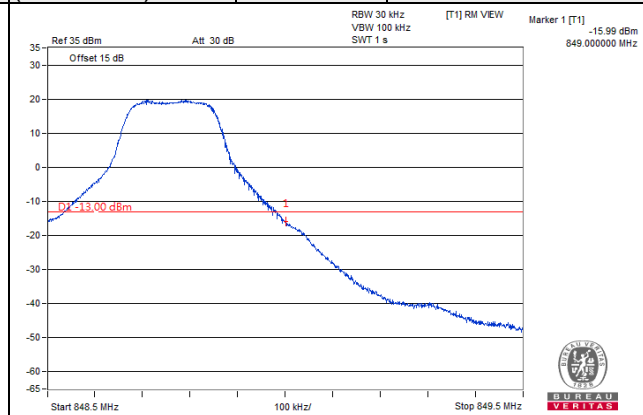

LTE Band 2, Channel Bandwidth 20MHz

Channel 18700 (1860.00MHz)	QPSK	1 RB / 0 RB Offset	Channel 19100 (1900.00 MHz)	QPSK	1 RB / 99 RB Offset
---------------------------------------	-------------	---------------------------	--	-------------	----------------------------

Channel 18700 (1860.00MHz)	QPSK	100 RB / 0 RB Offset	Channel 19100 (1900.00 MHz)	QPSK	100 RB / 0 RB Offset
---------------------------------------	-------------	-----------------------------	--	-------------	-----------------------------

LTE Band 5

LTE Band 5, Channel Bandwidth 1.4MHz

LTE Band 5, Channel Bandwidth 3MHz

Channel 20415 (825.5MHz)	QPSK	1 RB / 0 RB Offset	Channel 20635 (847.5MHz)	QPSK	1 RB / 14 RB Offset
-------------------------------------	-------------	---------------------------	-------------------------------------	-------------	----------------------------