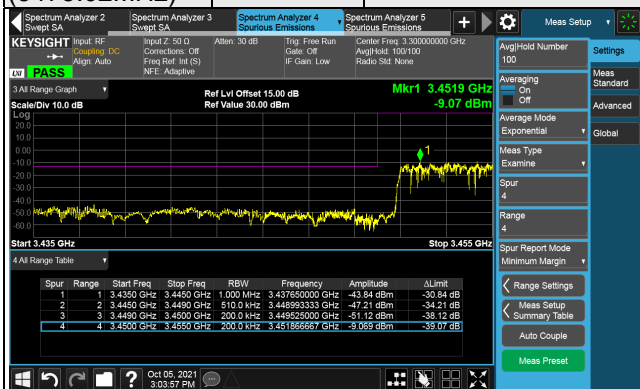

Channel 631334 (3470.01MHz) QPSK 100 RB / 0 RB Offset Channel 635332 (3529.98MHz) QPSK 100 RB / 0 RB Offset

5G NR n77(Part 27Q), Channel Bandwidth 50MHz

Channel 631668
(3475.02MHz)

QPSK

1 RB / 0 RB Offset

Channel 635000
(3525MHz)

QPSK

1 RB / 131 RB Offset

Channel 631668
(3475.02MHz)

QPSK

128 RB / 0 RB Offset

Channel 635000
(3525MHz)

QPSK

128 RB / 0 RB Offset

5G NR n77(Part 27Q), Channel Bandwidth 60MHz

Channel 632000
(3480MHz)

QPSK

1 RB / 0 RB Offset

Channel 634666
(3519.99MHz)

QPSK

1 RB / 160 RB Offset