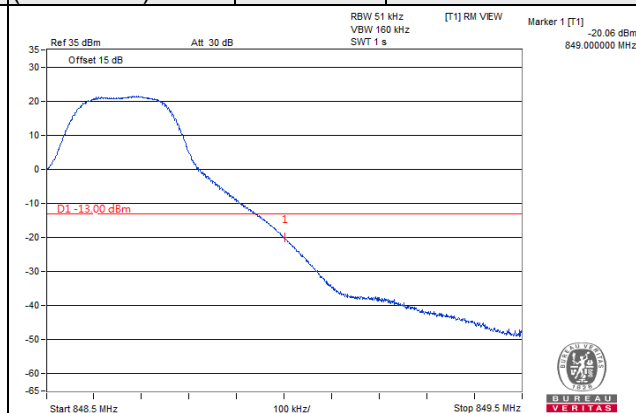

BUREAU
VERITAS

LTE Band 5, Channel Bandwidth 5MHz

Channel 20425
(826.5MHz)

QPSK

1 RB / 0 RB Offset

Channel 20625
(846.5MHz)

QPSK

1 RB / 24 RB Offset

Channel 20425
(826.5MHz)

QPSK

25 RB / 0 RB Offset

Channel 20625
(846.5MHz)

QPSK

25 RB / 0 RB Offset

LTE Band 5, Channel Bandwidth 10MHz

Channel 20450 (829.0MHz)	QPSK	1 RB / 0 RB Offset	Channel 20600 (844.0MHz)	QPSK	1 RB / 49 RB Offset
-----------------------------	------	--------------------	-----------------------------	------	---------------------