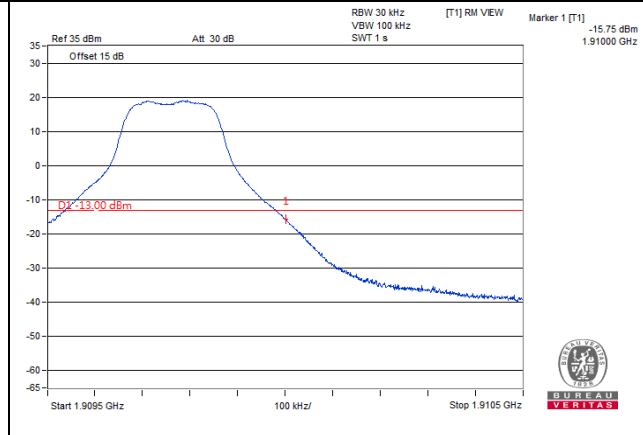

Channel 633334 (3500.01MHz) QPSK 270 RB / 0 RB Offset Channel 633334 (3500.01MHz) QPSK 270 RB / 0 RB Offset

LTE Band 2

LTE Band 2, Channel Bandwidth 1.4MHz

LTE Band 2, Channel Bandwidth 3MHz

Channel 18615 (1851.50MHz)	QPSK	1 RB / 0 RB Offset	Channel 19185 (1908.50MHz)	QPSK	1 RB / 14 RB Offset
---------------------------------------	-------------	---------------------------	---------------------------------------	-------------	----------------------------