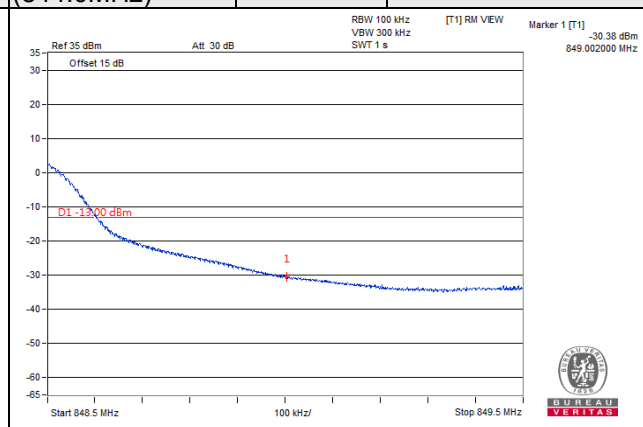

Channel 20450 (829.0MHz)	QPSK	50 RB / 0 RB Offset	Channel 20600 (844.0MHz)	QPSK	50 RB / 0 RB Offset