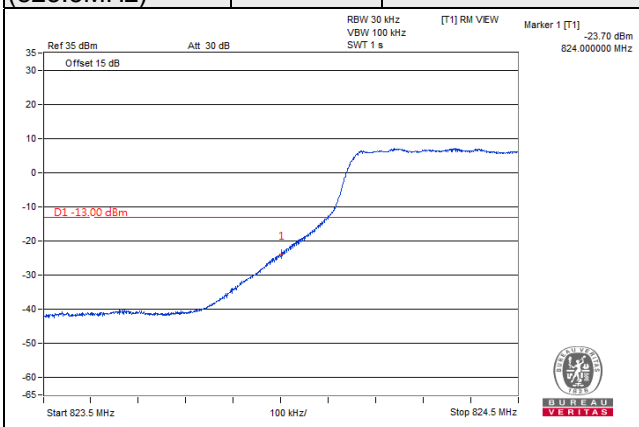

Channel 20415 (825.5MHz)	QPSK	15 RB / 0 RB Offset	Channel 20635 (847.5MHz)	QPSK	15 RB / 0 RB Offset