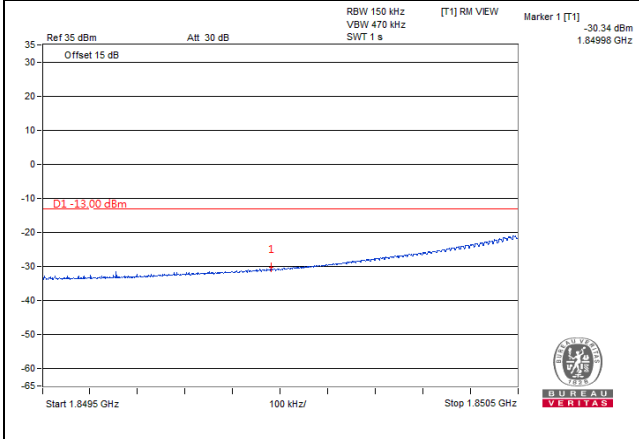

Channel 18675 (1857.50MHz)	QPSK	75 RB / 0 RB Offset	Channel 19125 (1902.50MHz)	QPSK	75 RB / 0 RB Offset