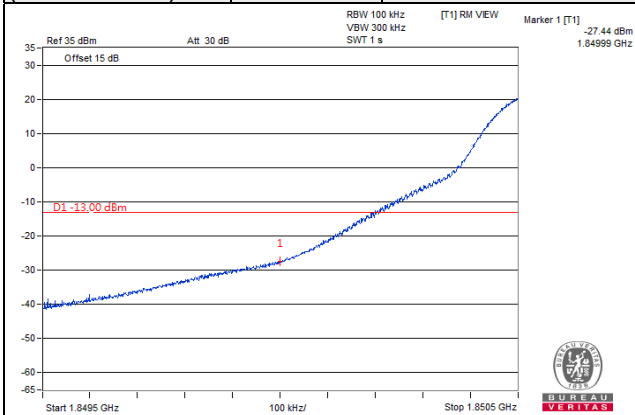

LTE Band 2, Channel Bandwidth 10MHz

Channel 18650
(1855.00MHz)

QPSK

1 RB / 0 RB Offset

Channel 19150
(1905.00MHz)

QPSK

1 RB / 49 RB Offset

Channel 18650
(1855.00MHz)

QPSK

50 RB / 0 RB Offset

Channel 19150
(1905.00MHz)

QPSK

50 RB / 0 RB Offset

LTE Band 2, Channel Bandwidth 15MHz

Channel 18675 (1857.50MHz)	QPSK	1 RB / 0 RB Offset	Channel 19125 (1902.50MHz)	QPSK	1 RB / 74 RB Offset
-------------------------------	------	--------------------	-------------------------------	------	---------------------