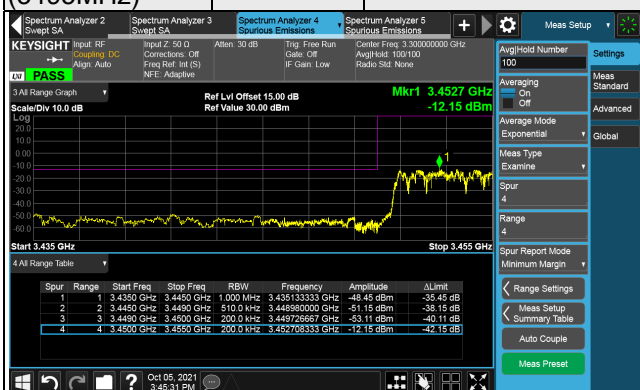

5G NR n77(Part 27Q), Channel Bandwidth 90MHz

Channel 633000
(3495MHz)

QPSK

1 RB / 0 RB Offset

Channel 633666
(3504.99MHz)

QPSK

1 RB / 243 RB Offset

Channel 633000
(3495MHz)

QPSK

243 RB / 0 RB Offset

Channel 633666
(3504.99MHz)

QPSK

243 RB / 0 RB Offset

5G NR n77(Part 27Q), Channel Bandwidth 100MHz

Channel 633334 (3500.01MHz) QPSK 1 RB / 0 RB Offset Channel 633334 (3500.01MHz) QPSK 1 RB / 271 RB Offset

Channel 633334 (3500.01MHz) QPSK 270 RB / 0 RB Offset Channel 633334 (3500.01MHz) QPSK 270 RB / 0 RB Offset

LTE Band 2

LTE Band 2, Channel Bandwidth 1.4MHz

LTE Band 2, Channel Bandwidth 3MHz

Channel 18615 (1851.50MHz)	QPSK	1 RB / 0 RB Offset	Channel 19185 (1908.50MHz)	QPSK	1 RB / 14 RB Offset
---------------------------------------	-------------	---------------------------	---------------------------------------	-------------	----------------------------