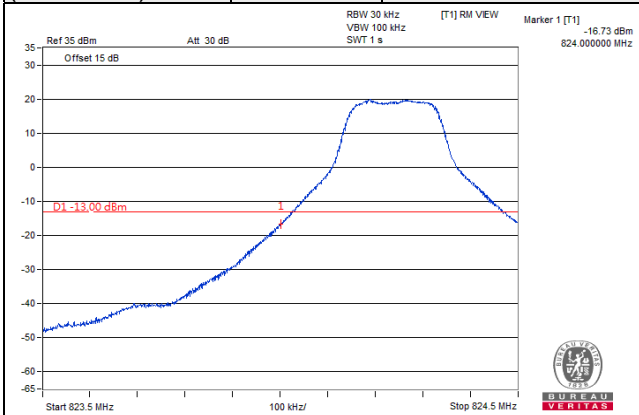

LTE Band 2, Channel Bandwidth 20MHz

Channel 18700 (1860.00MHz)	QPSK	1 RB / 0 RB Offset	Channel 19100 (1900.00 MHz)	QPSK	1 RB / 99 RB Offset
---------------------------------------	-------------	---------------------------	--	-------------	----------------------------

Channel 18700 (1860.00MHz)	QPSK	100 RB / 0 RB Offset	Channel 19100 (1900.00 MHz)	QPSK	100 RB / 0 RB Offset
---------------------------------------	-------------	-----------------------------	--	-------------	-----------------------------

LTE Band 5

LTE Band 5, Channel Bandwidth 1.4MHz

LTE Band 5, Channel Bandwidth 3MHz

Channel 20415 (825.5MHz)	QPSK	1 RB / 0 RB Offset	Channel 20635 (847.5MHz)	QPSK	1 RB / 14 RB Offset
-------------------------------------	-------------	---------------------------	-------------------------------------	-------------	----------------------------