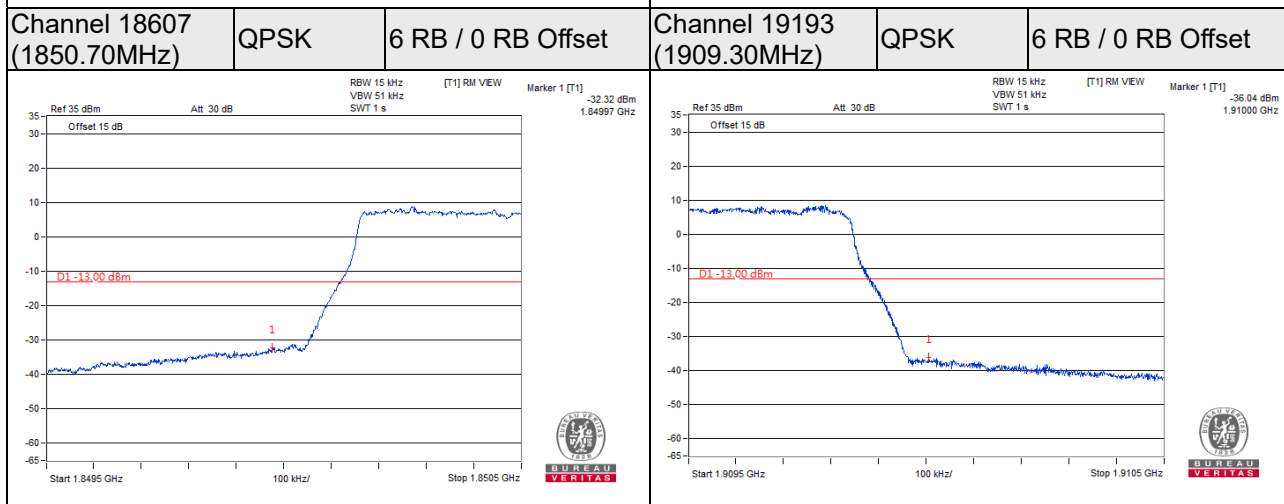

5G NR n77(Part 27Q), Channel Bandwidth 90MHz

Channel 633000
(3495MHz)

QPSK

1 RB / 0 RB Offset

Channel 633666
(3504.99MHz)

QPSK

1 RB / 243 RB Offset

Channel 633000
(3495MHz)

QPSK

243 RB / 0 RB Offset

Channel 633666
(3504.99MHz)

QPSK

243 RB / 0 RB Offset

5G NR n77(Part 27Q), Channel Bandwidth 100MHz

Channel 633334 (3500.01MHz) QPSK 1 RB / 0 RB Offset Channel 633334 (3500.01MHz) QPSK 1 RB / 271 RB Offset

Channel 633334 (3500.01MHz) QPSK 270 RB / 0 RB Offset Channel 633334 (3500.01MHz) QPSK 270 RB / 0 RB Offset

LTE Band 2

LTE Band 2, Channel Bandwidth 1.4MHz

LTE Band 2, Channel Bandwidth 3MHz

Channel 18615 (1851.50MHz)	QPSK	1 RB / 0 RB Offset	Channel 19185 (1908.50MHz)	QPSK	1 RB / 14 RB Offset
---------------------------------------	-------------	---------------------------	---------------------------------------	-------------	----------------------------