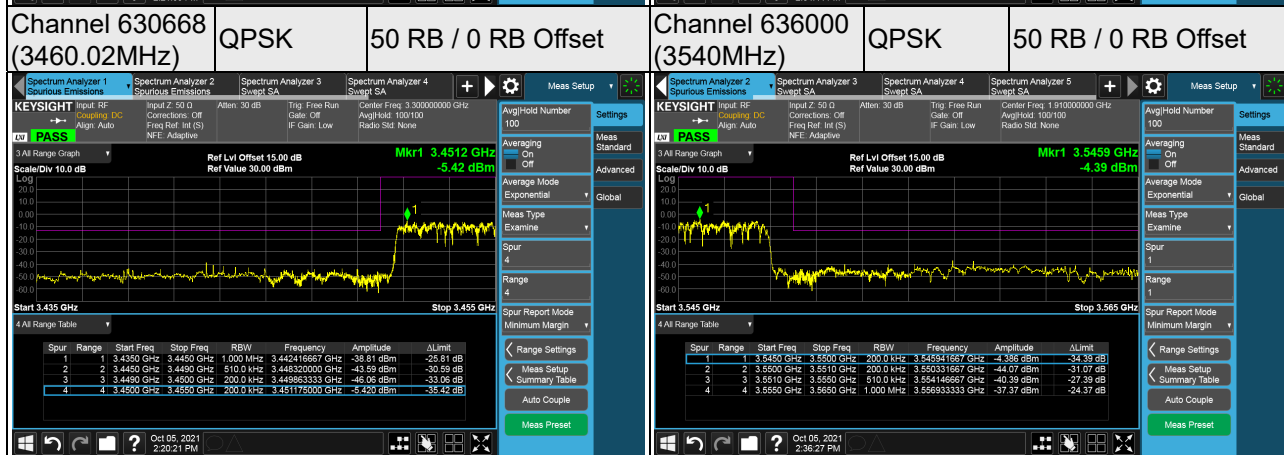

5G NR n77(Part 270), Channel Bandwidth 100MHz

Channel 650000 (3750.00MHz) QPSK 1 RB / 0 RB Offset Channel 662000 (3930.00MHz) QPSK 1 RB / 271 RB Offset

Channel 650000 (3750.00MHz) QPSK 270 RB / 0 RB Offset Channel 662000 (3930.00MHz) QPSK 270 RB / 0 RB Offset

5G NR n77(Part 27Q):

5G NR n77(Part 27Q), Channel Bandwidth 20MHz

5G NR n77(Part 27Q), Channel Bandwidth 40MHz

Channel 631334 (3470.01MHz) QPSK 1 RB / 0 RB Offset Channel 635332 (3529.98MHz) QPSK 1 RB / 104 RB Offset

Channel 631334 (3470.01MHz) QPSK 100 RB / 0 RB Offset Channel 635332 (3529.98MHz) QPSK 100 RB / 0 RB Offset

5G NR n77(Part 27Q), Channel Bandwidth 50MHz

Channel 631668
(3475.02MHz)

QPSK

1 RB / 0 RB Offset