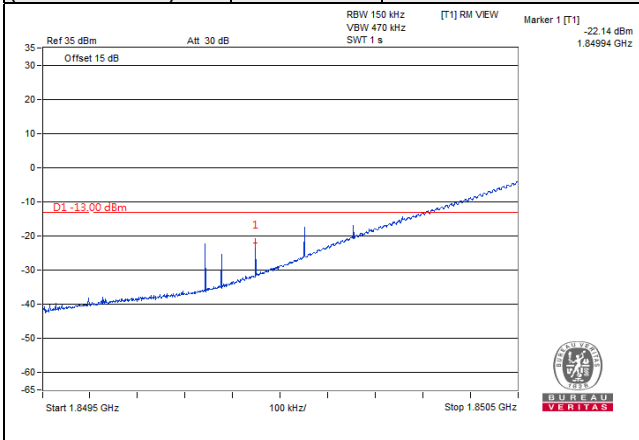

QPSK

50 RB / 0 RB Offset

Channel 19150
(1905.00MHz)

QPSK

50 RB / 0 RB Offset

LTE Band 2, Channel Bandwidth 15MHz

Channel 18675 (1857.50MHz)	QPSK	1 RB / 0 RB Offset	Channel 19125 (1902.50MHz)	QPSK	1 RB / 74 RB Offset
-------------------------------	------	--------------------	-------------------------------	------	---------------------