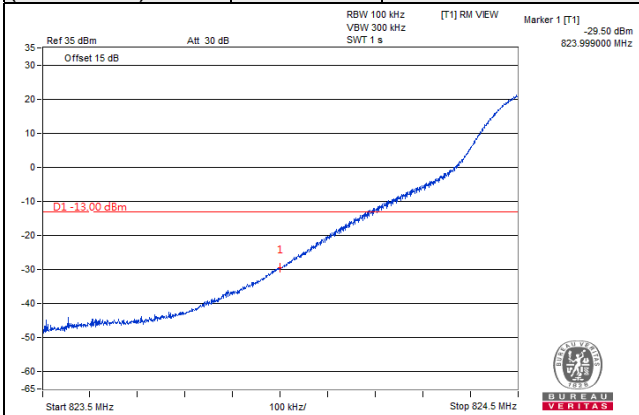

Channel 20425
(826.5MHz)

QPSK

25 RB / 0 RB Offset

Channel 20625
(846.5MHz)

QPSK

25 RB / 0 RB Offset

LTE Band 5, Channel Bandwidth 10MHz

Channel 20450 (829.0MHz)	QPSK	1 RB / 0 RB Offset	Channel 20600 (844.0MHz)	QPSK	1 RB / 49 RB Offset
-----------------------------	------	--------------------	-----------------------------	------	---------------------