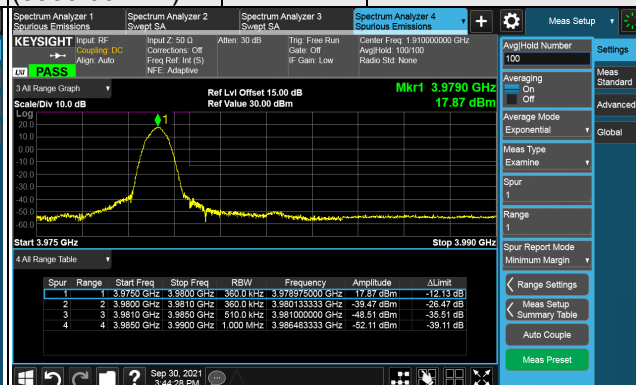

5G NR n77(Part 270), Channel Bandwidth 100MHz

Channel 650000 (3750.00MHz) QPSK 1 RB / 0 RB Offset Channel 662000 (3930.00MHz) QPSK 1 RB / 271 RB Offset

Channel 650000 (3750.00MHz) QPSK 270 RB / 0 RB Offset Channel 662000 (3930.00MHz) QPSK 270 RB / 0 RB Offset

5G NR n77(Part 27Q):

5G NR n77(Part 27Q), Channel Bandwidth 20MHz

5G NR n77(Part 27Q), Channel Bandwidth 40MHz

Channel 631334 (3470.01MHz) QPSK 1 RB / 0 RB Offset Channel 635332 (3529.98MHz) QPSK 1 RB / 104 RB Offset

Channel 631334 (3470.01MHz) QPSK 100 RB / 0 RB Offset Channel 635332 (3529.98MHz) QPSK 100 RB / 0 RB Offset

5G NR n77(Part 27Q), Channel Bandwidth 50MHz

Channel 631668
(3475.02MHz)

QPSK

1 RB / 0 RB Offset