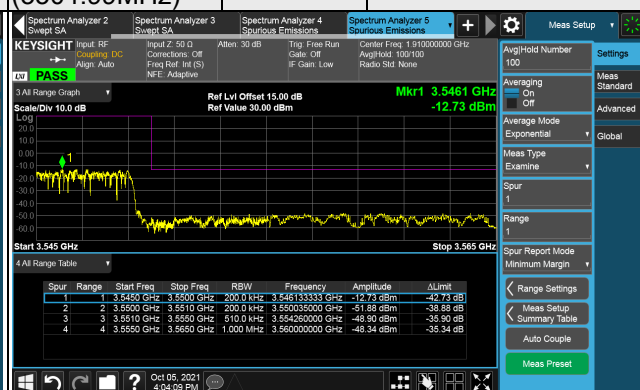

Channel 632668 (3490.02MHz)	QPSK	216 RB / 0 RB Offset	Channel 634000 (3510MHz)	QPSK	216 RB / 0 RB Offset
--------------------------------	------	----------------------	-----------------------------	------	----------------------

5G NR n77(Part 27Q), Channel Bandwidth 90MHz

Channel 633000
(3495MHz)

QPSK

1 RB / 0 RB Offset

Channel 633666
(3504.99MHz)

QPSK

1 RB / 243 RB Offset

Channel 633000
(3495MHz)

QPSK

243 RB / 0 RB Offset

Channel 633666
(3504.99MHz)

QPSK

243 RB / 0 RB Offset

5G NR n77(Part 27Q), Channel Bandwidth 100MHz

Channel 633334 (3500.01MHz) QPSK 1 RB / 0 RB Offset Channel 633334 (3500.01MHz) QPSK 1 RB / 271 RB Offset

Channel 633334 (3500.01MHz) QPSK 270 RB / 0 RB Offset Channel 633334 (3500.01MHz) QPSK 270 RB / 0 RB Offset

LTE Band 2

LTE Band 2, Channel Bandwidth 1.4MHz

LTE Band 2, Channel Bandwidth 3MHz

Channel 18615 (1851.50MHz)	QPSK	1 RB / 0 RB Offset	Channel 19185 (1908.50MHz)	QPSK	1 RB / 14 RB Offset
---------------------------------------	-------------	---------------------------	---------------------------------------	-------------	----------------------------