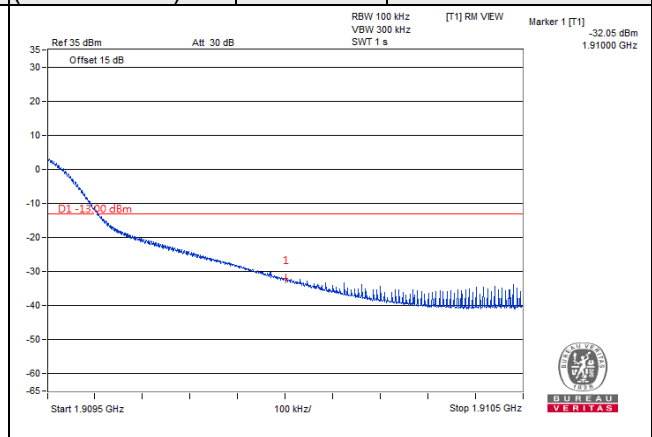

LTE Band 2, Channel Bandwidth 10MHz

Channel 18650
(1855.00MHz)

QPSK

1 RB / 0 RB Offset

Channel 19150
(1905.00MHz)

QPSK

1 RB / 49 RB Offset

Channel 18650
(1855.00MHz)

QPSK

50 RB / 0 RB Offset

Channel 19150
(1905.00MHz)

QPSK

50 RB / 0 RB Offset

LTE Band 2, Channel Bandwidth 15MHz

Channel 18675 (1857.50MHz)	QPSK	1 RB / 0 RB Offset	Channel 19125 (1902.50MHz)	QPSK	1 RB / 74 RB Offset
-------------------------------	------	--------------------	-------------------------------	------	---------------------