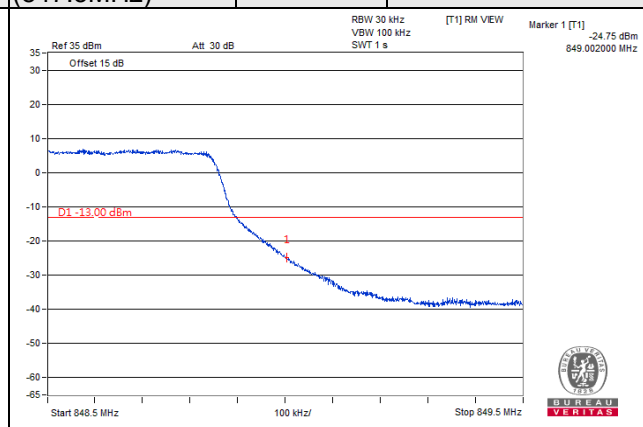

Channel 20415 (825.5MHz)	QPSK	15 RB / 0 RB Offset	Channel 20635 (847.5MHz)	QPSK	15 RB / 0 RB Offset