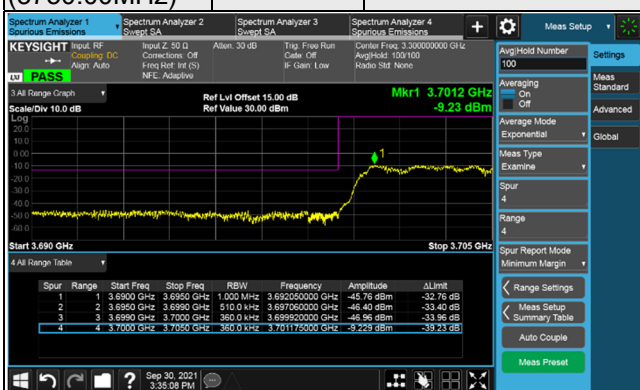

5G NR n77(Part 270), Channel Bandwidth 100MHz

Channel 650000 (3750.00MHz) QPSK 1 RB / 0 RB Offset Channel 662000 (3930.00MHz) QPSK 1 RB / 271 RB Offset

Channel 650000 (3750.00MHz) QPSK 270 RB / 0 RB Offset Channel 662000 (3930.00MHz) QPSK 270 RB / 0 RB Offset

5G NR n77(Part 27Q):

5G NR n77(Part 27Q), Channel Bandwidth 20MHz

5G NR n77(Part 27Q), Channel Bandwidth 40MHz

Channel 631334 (3470.01MHz) QPSK 1 RB / 0 RB Offset Channel 635332 (3529.98MHz) QPSK 1 RB / 104 RB Offset

Channel 631334 (3470.01MHz) QPSK 100 RB / 0 RB Offset Channel 635332 (3529.98MHz) QPSK 100 RB / 0 RB Offset

5G NR n77(Part 27Q), Channel Bandwidth 50MHz

Channel 631668
(3475.02MHz)

QPSK

1 RB / 0 RB Offset