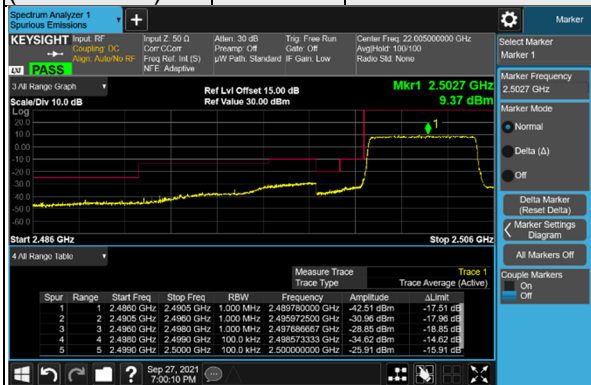

Channel 20425
(826.5MHz)

QPSK

25 RB / 0 RB Offset

Channel 20625
(846.5MHz)

QPSK

25 RB / 0 RB Offset

LTE Band 5, Channel Bandwidth 10MHz

Channel 20450 (829.0MHz)	QPSK	1 RB / 0 RB Offset	Channel 20600 (844.0MHz)	QPSK	1 RB / 49 RB Offset
-----------------------------	------	--------------------	-----------------------------	------	---------------------

Channel 20450 (829.0MHz)	QPSK	50 RB / 0 RB Offset	Channel 20600 (844.0MHz)	QPSK	50 RB / 0 RB Offset
-----------------------------	------	---------------------	-----------------------------	------	---------------------

LTE Band 7
Emission Mask:

Channel Bandwidth: 5MHz

Channel 20775 (2502.5MHz) QPSK 1 RB / 0 RB Offset Channel 21100 (2535.0MHz) QPSK 1 RB / 24 RB Offset

Channel 20775 (2502.5MHz) QPSK 25 RB / 0 RB Offset

Channel 21100 (2535.0MHz) QPSK 25 RB / 0 RB Offset