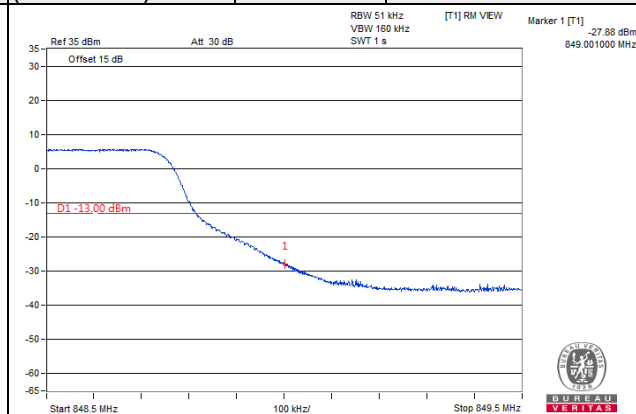

Channel 20425
(826.5MHz)

QPSK

25 RB / 0 RB Offset

Channel 20625
(846.5MHz)

QPSK

25 RB / 0 RB Offset

LTE Band 5, Channel Bandwidth 10MHz

Channel 20450 (829.0MHz)	QPSK	1 RB / 0 RB Offset	Channel 20600 (844.0MHz)	QPSK	1 RB / 49 RB Offset
-----------------------------	------	--------------------	-----------------------------	------	---------------------