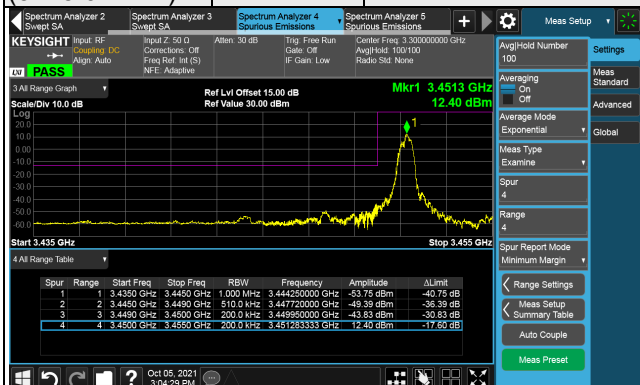

5G NR n77(Part 27Q):

5G NR n77(Part 27Q), Channel Bandwidth 20MHz

5G NR n77(Part 27Q), Channel Bandwidth 40MHz

Channel 631334 (3470.01MHz) QPSK 1 RB / 0 RB Offset Channel 635332 (3529.98MHz) QPSK 1 RB / 104 RB Offset

Channel 631334 (3470.01MHz) QPSK 100 RB / 0 RB Offset Channel 635332 (3529.98MHz) QPSK 100 RB / 0 RB Offset

5G NR n77(Part 27Q), Channel Bandwidth 50MHz

Channel 631668
(3475.02MHz)

QPSK

1 RB / 0 RB Offset

Channel 635000
(3525MHz)

QPSK

1 RB / 131 RB Offset

Channel 631668
(3475.02MHz)

QPSK

128 RB / 0 RB Offset

Channel 635000
(3525MHz)

QPSK

128 RB / 0 RB Offset

5G NR n77(Part 27Q), Channel Bandwidth 60MHz

Channel 632000
(3480MHz)

QPSK

1 RB / 0 RB Offset

Channel 634666
(3519.99MHz)

QPSK

1 RB / 160 RB Offset