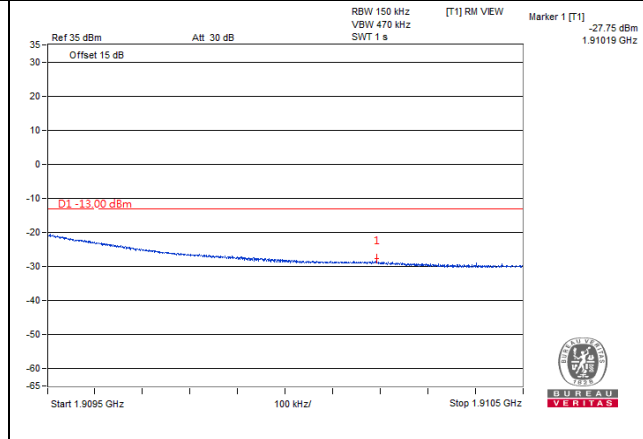

Channel 18675 (1857.50MHz)	QPSK	75 RB / 0 RB Offset	Channel 19125 (1902.50MHz)	QPSK	75 RB / 0 RB Offset