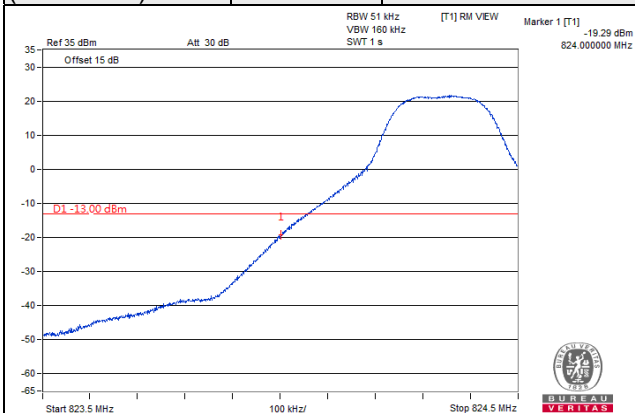

BUREAU
VERITAS

LTE Band 5, Channel Bandwidth 5MHz

Channel 20425
(826.5MHz)

QPSK

1 RB / 0 RB Offset

Channel 20625
(846.5MHz)

QPSK

1 RB / 24 RB Offset

Channel 20425
(826.5MHz)

QPSK

25 RB / 0 RB Offset

Channel 20625
(846.5MHz)

QPSK

25 RB / 0 RB Offset

LTE Band 5, Channel Bandwidth 10MHz

Channel 20450 (829.0MHz)	QPSK	1 RB / 0 RB Offset	Channel 20600 (844.0MHz)	QPSK	1 RB / 49 RB Offset
-----------------------------	------	--------------------	-----------------------------	------	---------------------