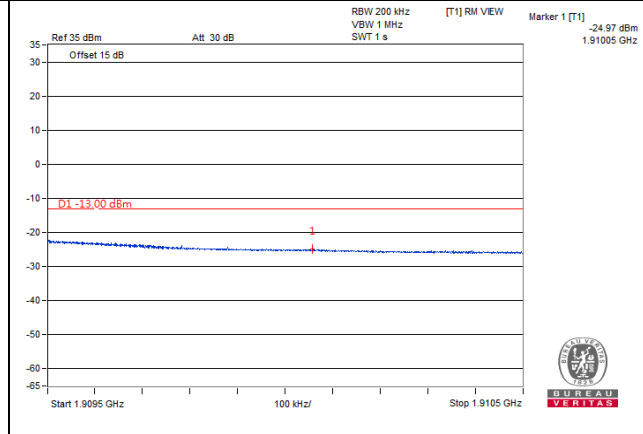

Channel 18700 (1860.00MHz)	QPSK	100 RB / 0 RB Offset	Channel 19100 (1900.00 MHz)	QPSK	100 RB / 0 RB Offset