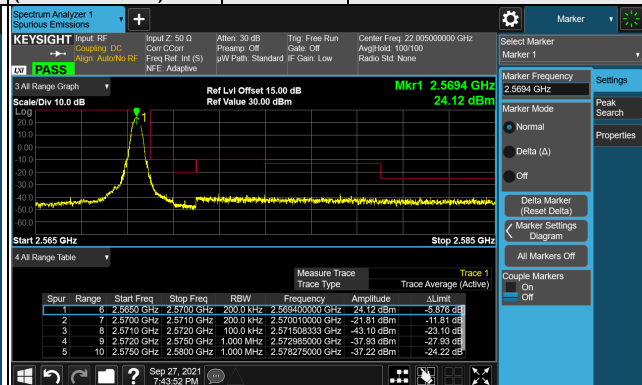

LTE Band 7
Emission Mask:

Channel Bandwidth: 5MHz

Channel 20775 (2502.5MHz) QPSK 1 RB / 0 RB Offset Channel 21100 (2535.0MHz) QPSK 1 RB / 24 RB Offset

Channel 20775 (2502.5MHz) QPSK 25 RB / 0 RB Offset

Channel 21100 (2535.0MHz) QPSK 25 RB / 0 RB Offset

Channel Bandwidth: 10MHz

Channel 20800
(2505.0MHz)

QPSK

1 RB / 0 RB Offset

Channel 21400
(2565.0MHz)

QPSK

1 RB / 49 RB Offset

Channel 20800
(2505.0MHz)

QPSK

50 RB / 0 RB Offset

Channel 21400
(2565.0MHz)

QPSK

50 RB / 0 RB Offset