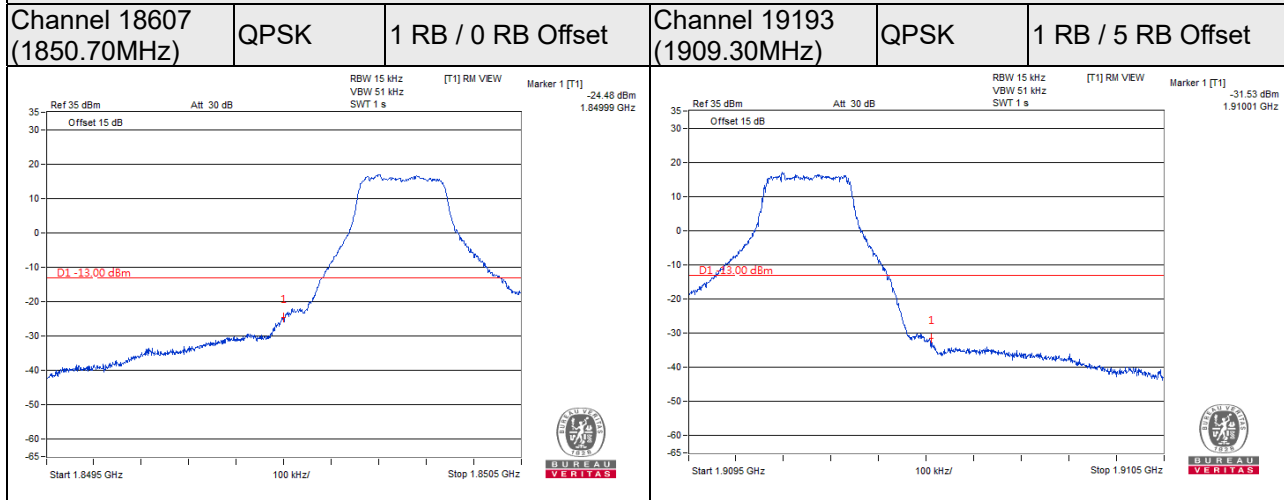

5G NR n77(Part 27Q), Channel Bandwidth 90MHz

Channel 633000
(3495MHz)

QPSK

1 RB / 0 RB Offset

Channel 633666
(3504.99MHz)

QPSK

1 RB / 243 RB Offset

Channel 633000
(3495MHz)

QPSK

243 RB / 0 RB Offset

Channel 633666
(3504.99MHz)

QPSK

243 RB / 0 RB Offset

5G NR n77(Part 27Q), Channel Bandwidth 100MHz

Channel 633334 (3500.01MHz) QPSK 1 RB / 0 RB Offset Channel 633334 (3500.01MHz) QPSK 1 RB / 271 RB Offset

Channel 633334 (3500.01MHz) QPSK 270 RB / 0 RB Offset Channel 633334 (3500.01MHz) QPSK 270 RB / 0 RB Offset

LTE Band 2

LTE Band 2, Channel Bandwidth 1.4MHz

LTE Band 2, Channel Bandwidth 3MHz

Channel 18615 (1851.50MHz)	QPSK	1 RB / 0 RB Offset	Channel 19185 (1908.50MHz)	QPSK	1 RB / 14 RB Offset
---------------------------------------	-------------	---------------------------	---------------------------------------	-------------	----------------------------