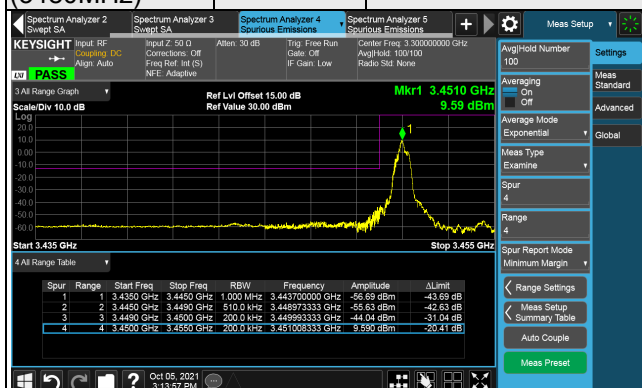

128 RB / 0 RB Offset

5G NR n77(Part 27Q), Channel Bandwidth 60MHz

Channel 632000
(3480MHz)

QPSK

1 RB / 0 RB Offset

Channel 634666
(3519.99MHz)

QPSK

1 RB / 160 RB Offset

Channel 632000
(3480MHz)

QPSK

162 RB / 0 RB Offset

Channel 634666
(3519.99MHz)

QPSK

162 RB / 0 RB Offset

5G NR n77(Part 27Q), Channel Bandwidth 80MHz

Channel 632668 (3490.02MHz)	QPSK	1 RB / 0 RB Offset	Channel 634000 (3510MHz)	QPSK	1 RB / 215 RB Offset
--------------------------------	------	--------------------	-----------------------------	------	----------------------