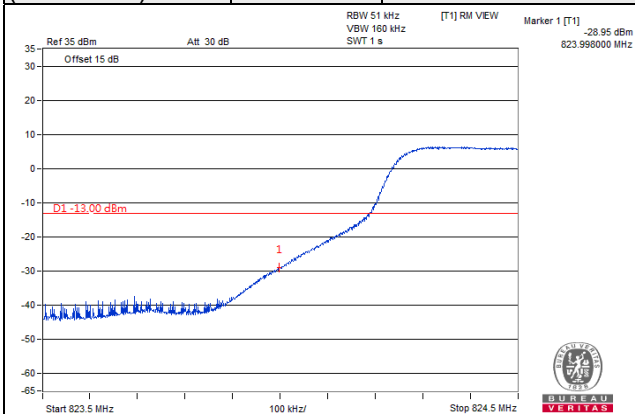

Channel 20425
(826.5MHz)

QPSK

25 RB / 0 RB Offset

Channel 20625
(846.5MHz)

QPSK

25 RB / 0 RB Offset

LTE Band 5, Channel Bandwidth 10MHz

Channel 20450 (829.0MHz)	QPSK	1 RB / 0 RB Offset	Channel 20600 (844.0MHz)	QPSK	1 RB / 49 RB Offset
-----------------------------	------	--------------------	-----------------------------	------	---------------------