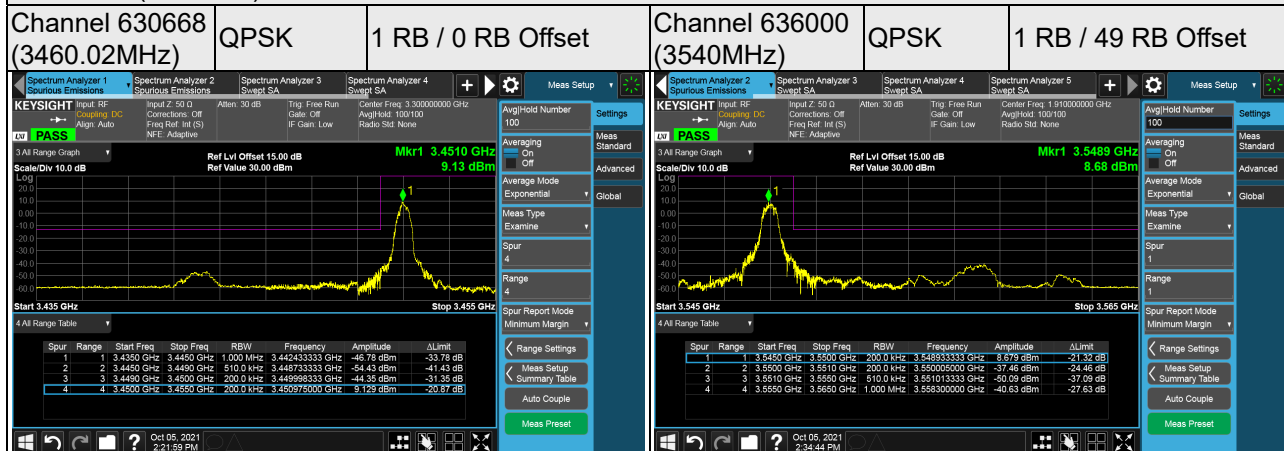

5G NR n77(Part 270), Channel Bandwidth 100MHz

Channel 650000 (3750.00MHz) QPSK 1 RB / 0 RB Offset Channel 662000 (3930.00MHz) QPSK 1 RB / 271 RB Offset

Channel 650000 (3750.00MHz) QPSK 270 RB / 0 RB Offset Channel 662000 (3930.00MHz) QPSK 270 RB / 0 RB Offset

5G NR n77(Part 27Q):

5G NR n77(Part 27Q), Channel Bandwidth 20MHz

5G NR n77(Part 27Q), Channel Bandwidth 40MHz

Channel 631334 (3470.01MHz) QPSK 1 RB / 0 RB Offset Channel 635332 (3529.98MHz) QPSK 1 RB / 104 RB Offset

Channel 631334 (3470.01MHz) QPSK 100 RB / 0 RB Offset Channel 635332 (3529.98MHz) QPSK 100 RB / 0 RB Offset

5G NR n77(Part 27Q), Channel Bandwidth 50MHz

Channel 631668
(3475.02MHz)

QPSK

1 RB / 0 RB Offset