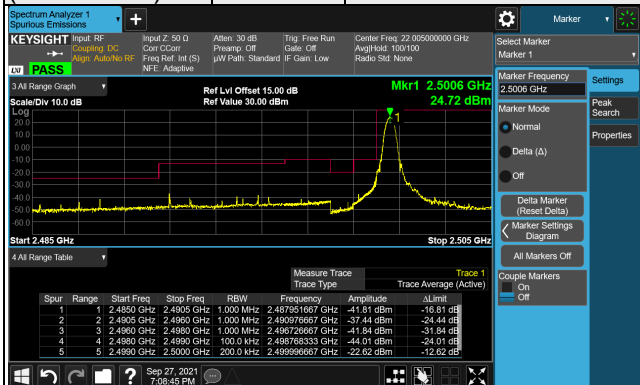

LTE Band 7
Emission Mask:

Channel Bandwidth: 5MHz

Channel 20775 (2502.5MHz) QPSK 1 RB / 0 RB Offset Channel 21100 (2535.0MHz) QPSK 1 RB / 24 RB Offset

Channel 20775 (2502.5MHz) QPSK 25 RB / 0 RB Offset

Channel 21100 (2535.0MHz) QPSK 25 RB / 0 RB Offset

Channel Bandwidth: 10MHz

Channel 20800
(2505.0MHz)

QPSK

1 RB / 0 RB Offset

Channel 21400
(2565.0MHz)

QPSK

1 RB / 49 RB Offset

Channel 20800
(2505.0MHz)

QPSK

50 RB / 0 RB Offset

Channel 21400
(2565.0MHz)

QPSK

50 RB / 0 RB Offset