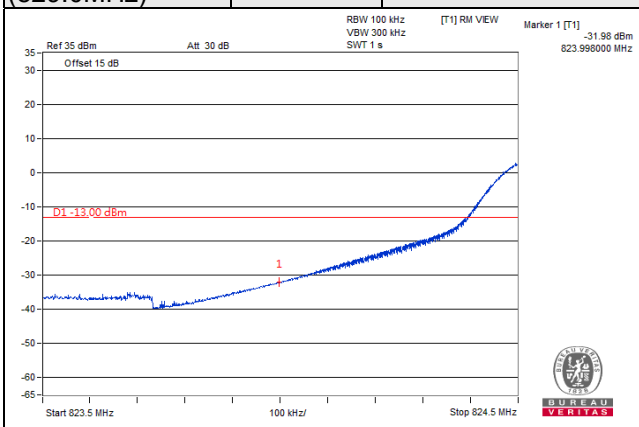

Channel 20450 (829.0MHz)	QPSK	50 RB / 0 RB Offset	Channel 20600 (844.0MHz)	QPSK	50 RB / 0 RB Offset