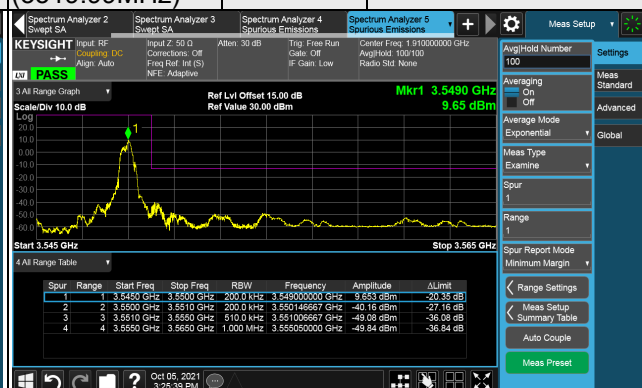

Channel 635000
(3525MHz)

QPSK

1 RB / 131 RB Offset

Channel 631668
(3475.02MHz)

QPSK

128 RB / 0 RB Offset

Channel 635000
(3525MHz)

QPSK

128 RB / 0 RB Offset

5G NR n77(Part 27Q), Channel Bandwidth 60MHz

Channel 632000
(3480MHz)

QPSK

1 RB / 0 RB Offset

Channel 634666
(3519.99MHz)

QPSK

1 RB / 160 RB Offset

Channel 632000
(3480MHz)

QPSK

162 RB / 0 RB Offset

Channel 634666
(3519.99MHz)

QPSK

162 RB / 0 RB Offset

5G NR n77(Part 27Q), Channel Bandwidth 80MHz

Channel 632668 (3490.02MHz)	QPSK	1 RB / 0 RB Offset	Channel 634000 (3510MHz)	QPSK	1 RB / 215 RB Offset
--------------------------------	------	--------------------	-----------------------------	------	----------------------

Channel 632668 (3490.02MHz)	QPSK	216 RB / 0 RB Offset	Channel 634000 (3510MHz)	QPSK	216 RB / 0 RB Offset
--------------------------------	------	----------------------	-----------------------------	------	----------------------