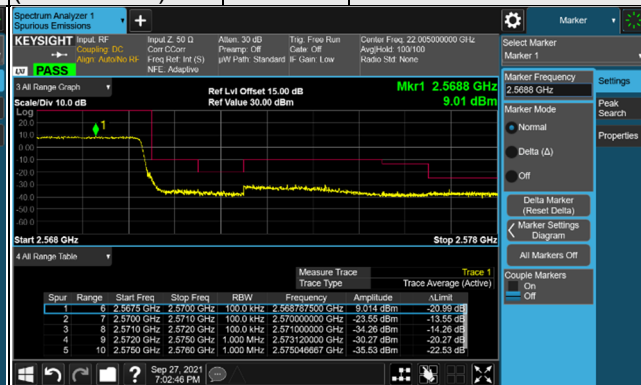

LTE Band 7
Emission Mask:

Channel Bandwidth: 5MHz

Channel 20775 (2502.5MHz) QPSK 1 RB / 0 RB Offset Channel 21100 (2535.0MHz) QPSK 1 RB / 24 RB Offset

Channel 20775 (2502.5MHz) QPSK 25 RB / 0 RB Offset

Channel 21100 (2535.0MHz) QPSK 25 RB / 0 RB Offset