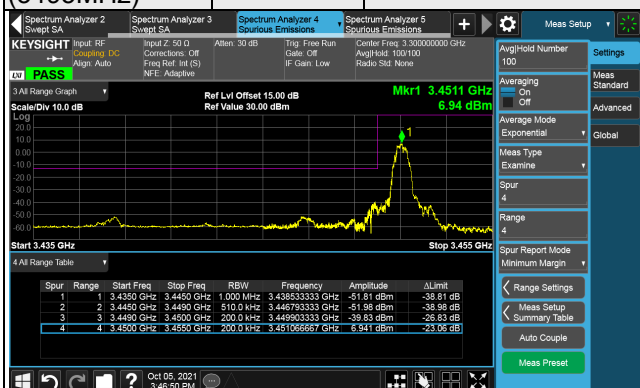

5G NR n77(Part 27Q), Channel Bandwidth 90MHz

Channel 633000
(3495MHz)

QPSK

1 RB / 0 RB Offset

Channel 633666
(3504.99MHz)

QPSK

1 RB / 243 RB Offset

Channel 633000
(3495MHz)

QPSK

243 RB / 0 RB Offset

Channel 633666
(3504.99MHz)

QPSK

243 RB / 0 RB Offset

5G NR n77(Part 27Q), Channel Bandwidth 100MHz

Channel 633334 (3500.01MHz) QPSK 1 RB / 0 RB Offset Channel 633334 (3500.01MHz) QPSK 1 RB / 271 RB Offset

Channel 633334 (3500.01MHz) QPSK 270 RB / 0 RB Offset Channel 633334 (3500.01MHz) QPSK 270 RB / 0 RB Offset

LTE Band 2

LTE Band 2, Channel Bandwidth 1.4MHz

LTE Band 2, Channel Bandwidth 3MHz

Channel 18615 (1851.50MHz)	QPSK	1 RB / 0 RB Offset	Channel 19185 (1908.50MHz)	QPSK	1 RB / 14 RB Offset
---------------------------------------	-------------	---------------------------	---------------------------------------	-------------	----------------------------