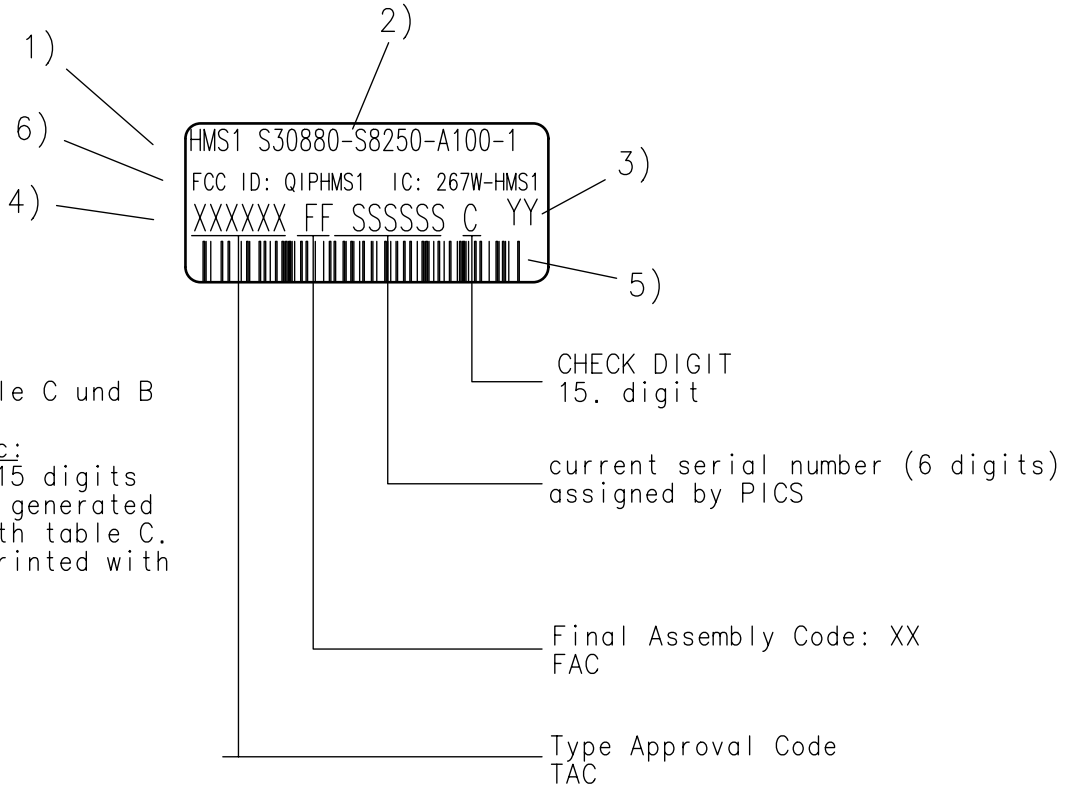

white label with black lettering

600 DPI-Label

A
B
C
D
E

Label: Z30880-Z9999-99-*

Ink ribbon: TTR-Bad Ricoh 110-A

Font: Titel blocks concentric

- 1) Product name: Font D size 4
- 2) Product number: Font D size 4
- 3) Code of date: Font D size 4 according to IEC 62
- 4) IMEI-No. (plain writing) Font D size 4
- 5) Barcode IMEI-no. Code 128 size:1 ratio:2 height:3mm
- 6) Canada and FCC Font A2.2 high 1.2mm

ALS BETRIEBSGEHEIMNIS ANVERTRAUT. ALLE RECHTE VORBEHALTEN
 PROPRIETARY DATA, COMPANY CONFIDENTIAL. ALL RIGHTS RESERVED

				Datum		HMS1 Samuel Zulassung / IMEI
				Bearb.	Boelcke	
				Gepr.		
				Norm.		
				ICM WM RD HW3		
				Siemens AG		
				S30880-S8250-A100-*-7405		Blatt 1-
1		18.07.06	Boe			X BI.
Zust.	Mitteilung	Datum	Name			