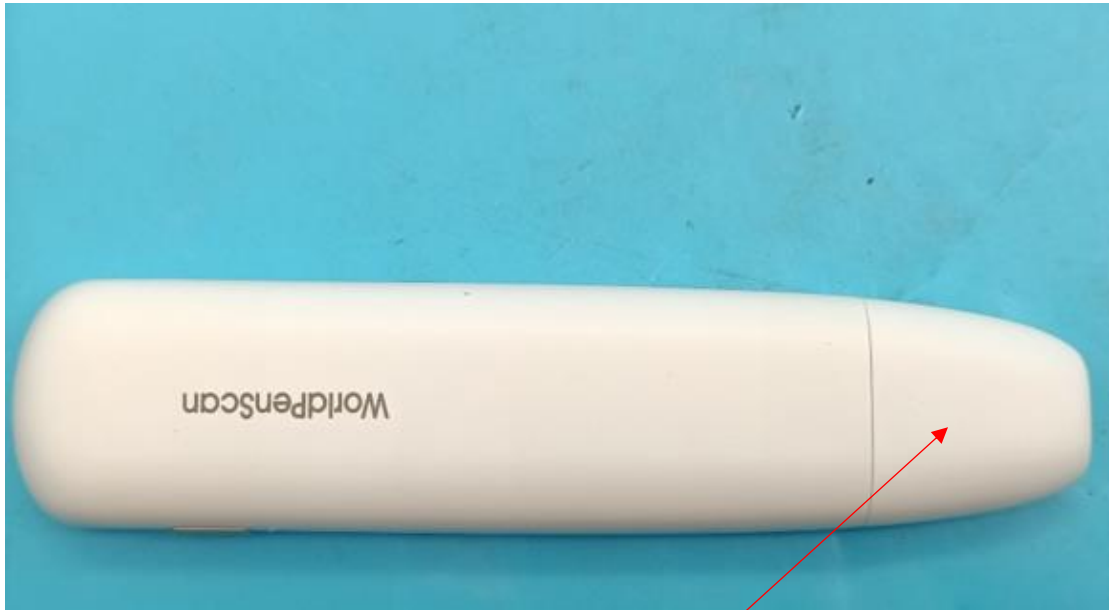

## Label & Location

<b>PenPower</b>	Model 型號: MSE10
WorldPenScan WiFi	<a href="http://www.penpower.net">www.penpower.net</a>
5VDC, 1A   A	中國製 Made in China <input type="checkbox"/>
<b>FC</b> FCC ID: QIC-MSE10	<b>CE</b> <b>RoHS</b> D43131
xxx-xxxxxx	(xxxxxxxxxxxxxxxx)