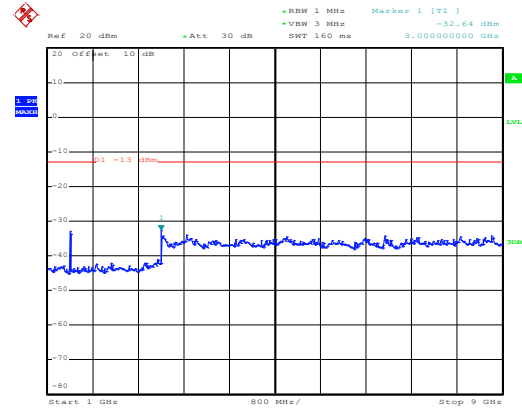

QPSK & RB Size 25 Lowest channel

Date: 10.NOV.2017 13:22:28

30MHz~1GHz

Date: 10.NOV.2017 13:06:40

1GHz~8GHz

Date: 10.NOV.2017 13:24:29

30MHz~1GHz

Date: 10.NOV.2017 13:08:45