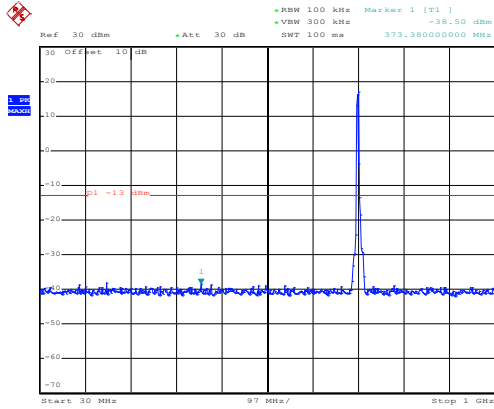

QPSK & RB Size 25 Lowest channel

Date: 10.NOV.2017 13:22:28

30MHz~1GHz

Date: 10.NOV.2017 13:06:40

1GHz~8GHz

Date: 10.NOV.2017 13:24:29

30MHz~1GHz

Date: 10.NOV.2017 13:08:45