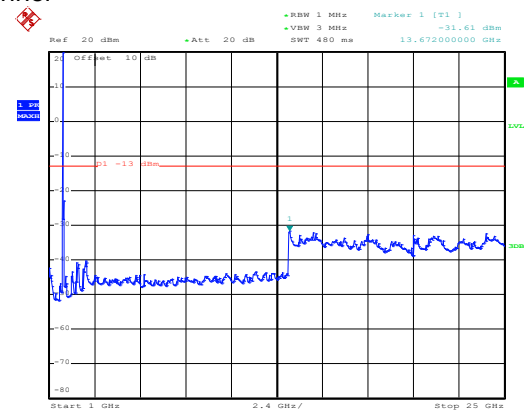

Date: 10.NOV.2017 12:01:19

1GHz~25GHz