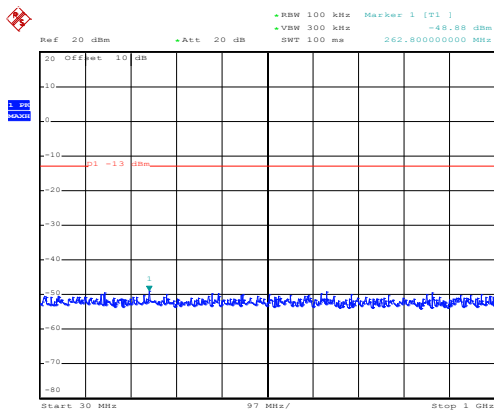

Date: 10.NOV.2017 11:55:47

1GHz~25GHz

Date: 10.NOV.2017 08:25:36

30MHz~1GHz

Date: 10.NOV.2017 11:59:25

1GHz~25GHz

High channel

Date: 10.NOV.2017 08:25:49