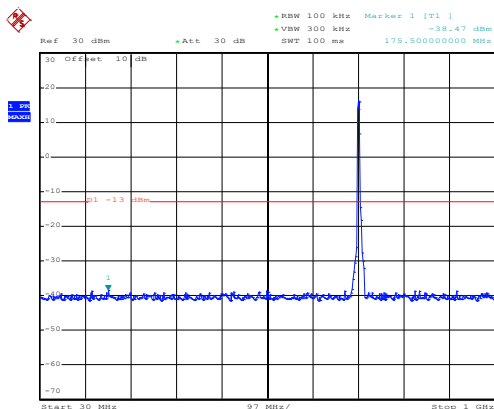

Date: 10.NOV.2017 13:26:58

30MHz~1GHz