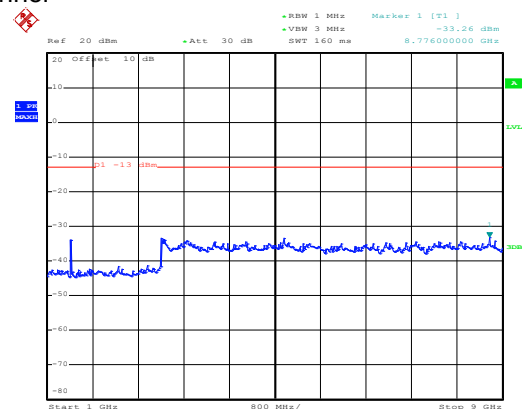

Date: 10.NOV.2017 13:10:22

1GHz~8GHz