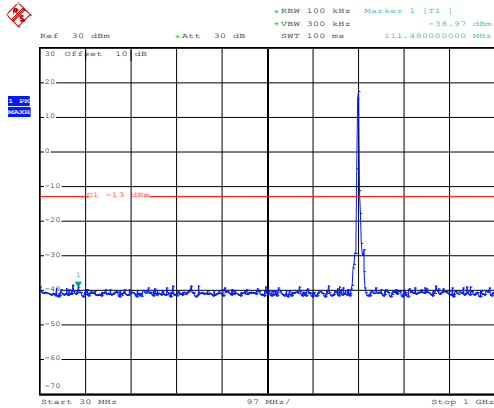

QPSK & RB Size 25 Lowest channel

Date: 10.NOV.2017 13:22:28

30MHz~1GHz

Date: 10.NOV.2017 13:06:40

1GHz~8GHz

Date: 10.NOV.2017 13:24:29

30MHz~1GHz

Date: 10.NOV.2017 13:08:45