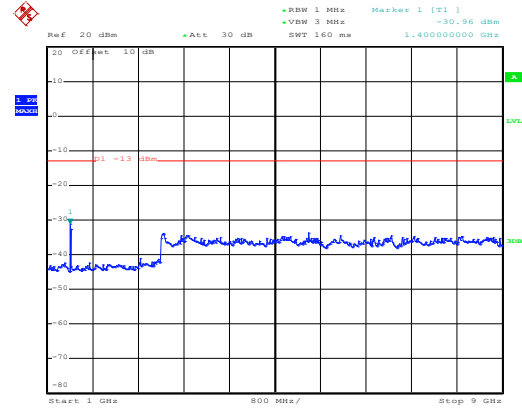

QPSK & RB Size 25 Lowest channel

Date: 10.NOV.2017 13:22:28

30MHz~1GHz

Date: 10.NOV.2017 13:06:40

1GHz~8GHz

Date: 10.NOV.2017 13:24:29

30MHz~1GHz

Date: 10.NOV.2017 13:08:45