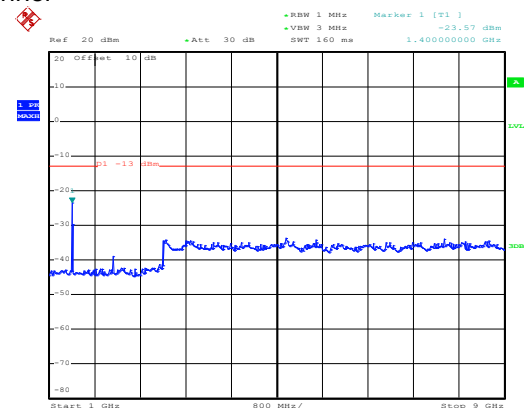

Date: 10.NOV.2017 13:09:54

1GHz~8GHz