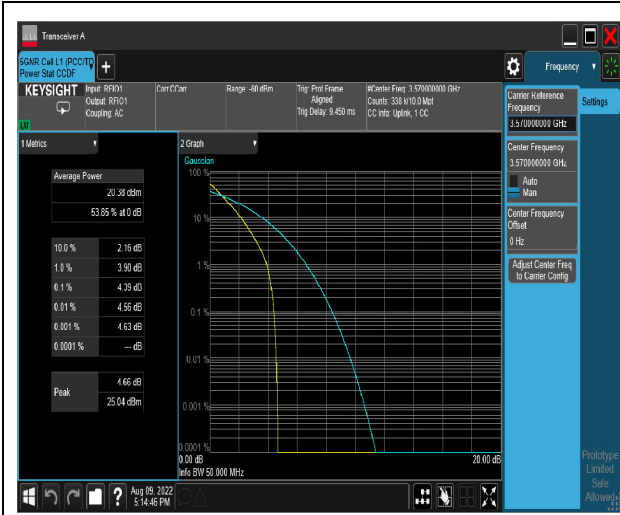

30MHz_QPSK_CH637668

30MHz_QPSK_CH641666

30MHz_QPSK_CH645666

40MHz_16QAM_CH638000

40MHz_16QAM_CH641666

40MHz_16QAM_CH645332

40MHz_PI/2 BPSK_CH638000

40MHz_PI/2 BPSK_CH641666