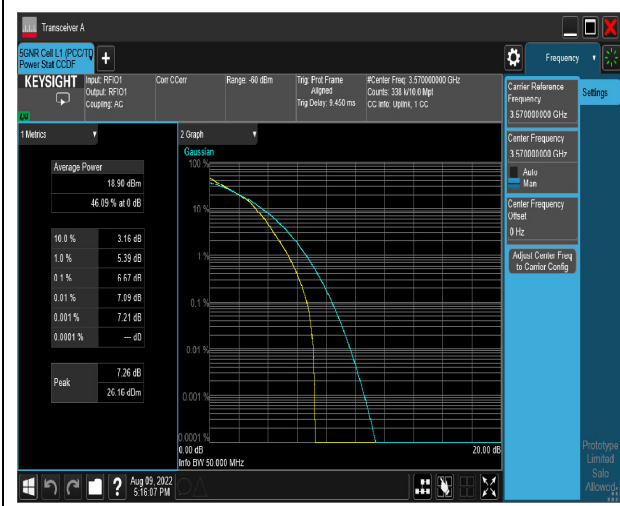

30MHz_QPSK_CH637668

30MHz_QPSK_CH641666

30MHz_QPSK_CH645666

40MHz_16QAM_CH638000

40MHz_16QAM_CH641666

40MHz_16QAM_CH645332

40MHz_PI/2 BPSK_CH638000

40MHz_PI/2 BPSK_CH641666