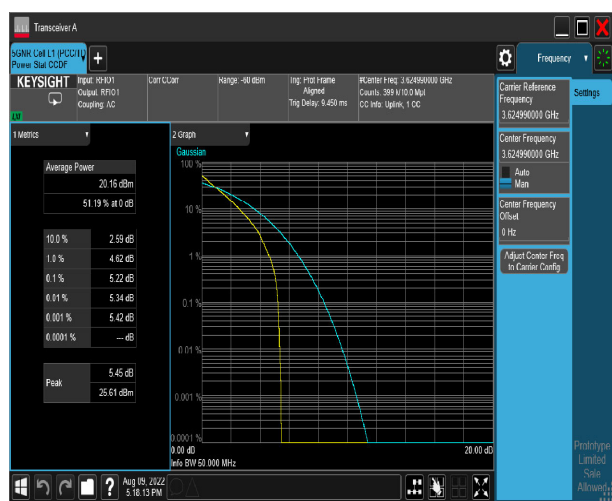

40MHz_PI/2 BPSK_CH645332

40MHz_QPSK_CH641666