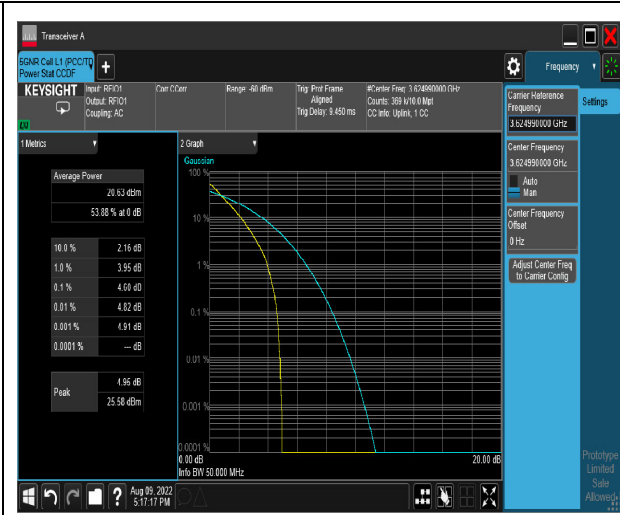

30MHz_QPSK_CH637668

30MHz_QPSK_CH641666

30MHz_QPSK_CH645666

40MHz_16QAM_CH638000

40MHz_16QAM_CH641666

40MHz_16QAM_CH645332

40MHz_PI/2 BPSK_CH638000

40MHz_PI/2 BPSK_CH641666