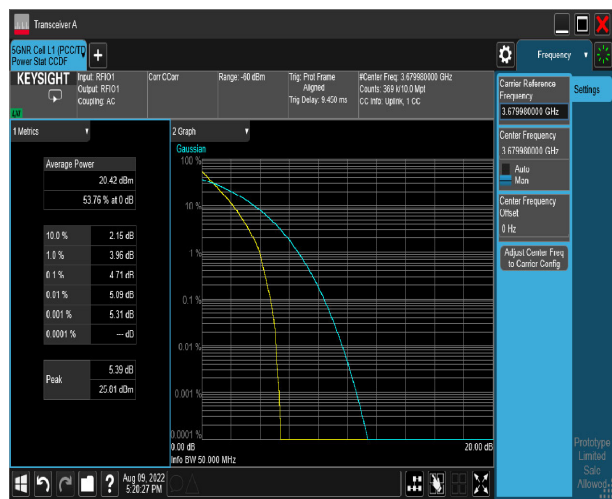

30MHz_QPSK_CH637668

30MHz_QPSK_CH641666

30MHz_QPSK_CH645666

40MHz_16QAM_CH638000

40MHz_16QAM_CH641666

40MHz_16QAM_CH645332

40MHz_PI/2 BPSK_CH638000

40MHz_PI/2 BPSK_CH641666