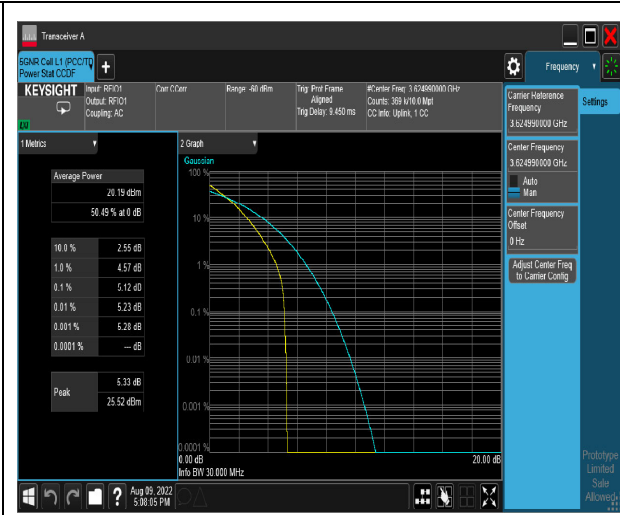

30MHz_QPSK_CH637668

30MHz_QPSK_CH641666

30MHz_QPSK_CH645666

40MHz_16QAM_CH638000

40MHz_16QAM_CH641666

40MHz_16QAM_CH645332

40MHz_PI/2 BPSK_CH638000

40MHz_PI/2 BPSK_CH641666