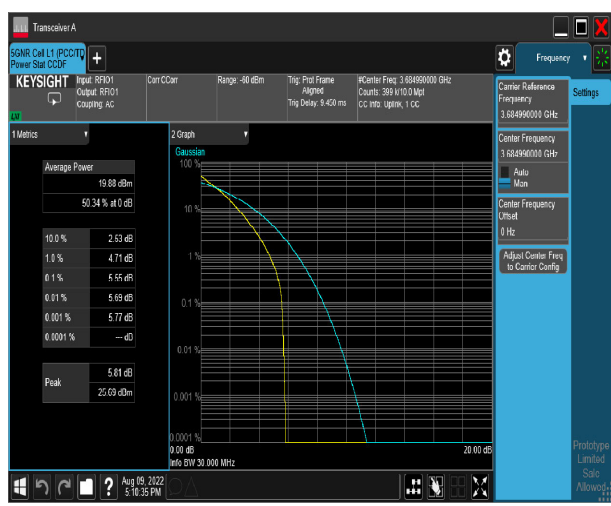

30MHz_QPSK_CH637668

30MHz_QPSK_CH641666

30MHz_QPSK_CH645666

40MHz_16QAM_CH638000

40MHz_16QAM_CH641666

40MHz_16QAM_CH645332

40MHz_PI/2 BPSK_CH638000

40MHz_PI/2 BPSK_CH641666