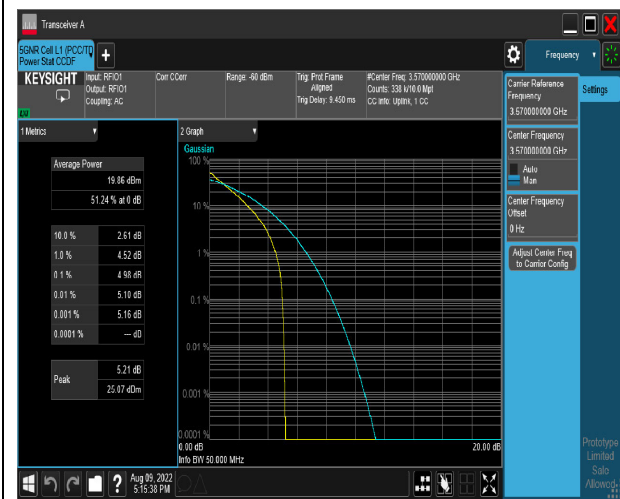

40MHz_PI/2 BPSK_CH641666

40MHz_QPSK_CH638000