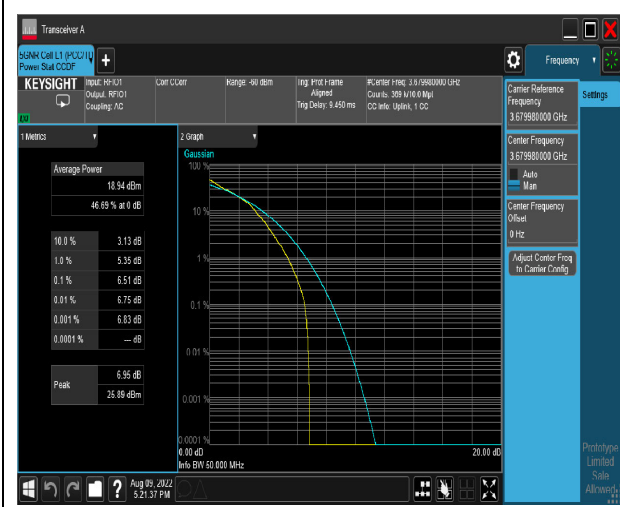

30MHz_QPSK_CH637668

30MHz_QPSK_CH641666

30MHz_QPSK_CH645666

40MHz_16QAM_CH638000

40MHz_16QAM_CH641666

40MHz_16QAM_CH645332

40MHz_PI/2 BPSK_CH638000

40MHz_PI/2 BPSK_CH641666