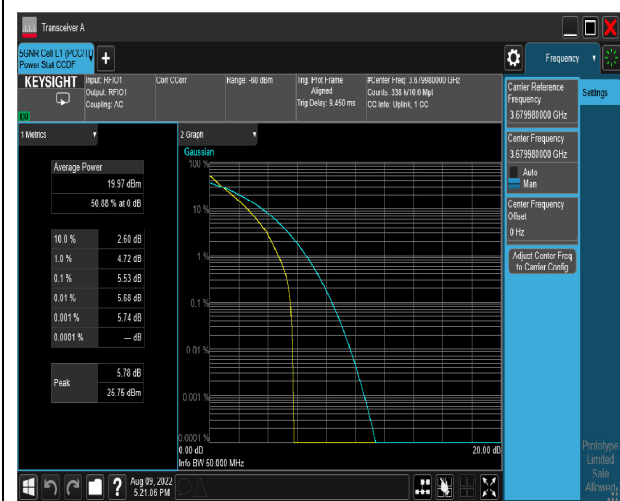

40MHz_QPSK_CH638000

40MHz_QPSK_CH645332