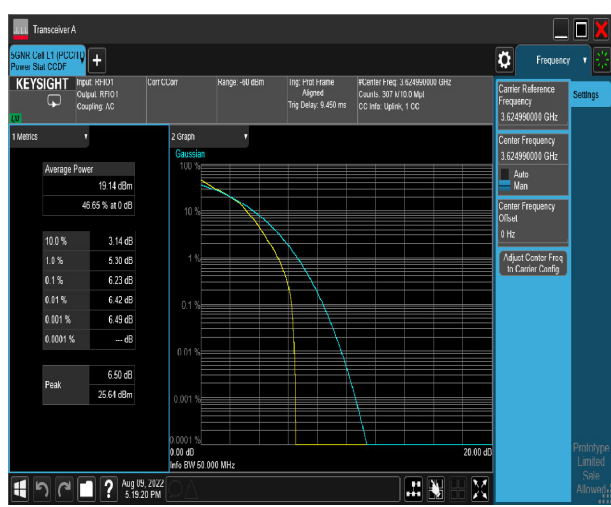

30MHz_QPSK_CH637668

30MHz_QPSK_CH641666

30MHz_QPSK_CH645666

40MHz_16QAM_CH638000

40MHz_16QAM_CH641666

40MHz_16QAM_CH645332

40MHz_PI/2 BPSK_CH638000

40MHz_PI/2 BPSK_CH641666