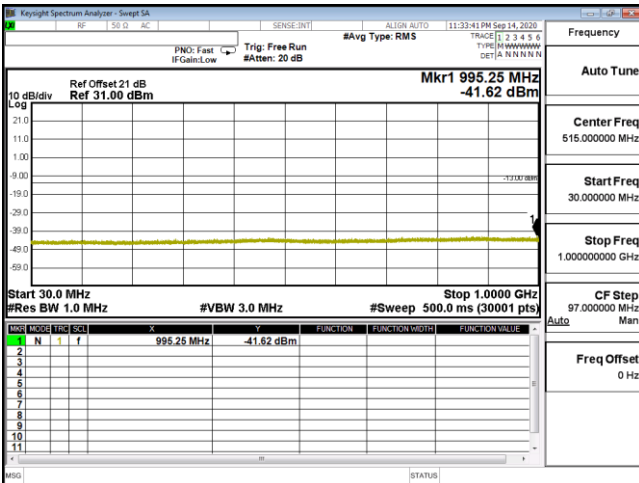

CSE B2 10M CH18650 64QAM(1,0) 30M-1G

CSE B2 10M CH18650 64QAM(1,0) 1G-20G

CSE B2 10M CH18900 QPSK(1,0) 30M-1G

CSE B2 10M CH18900 QPSK(1,0) 1G-20G

CSE B2 10M CH18900 16QAM(1,0) 30M-1G

CSE B2 10M CH18900 16QAM(1,0) 1G-20G