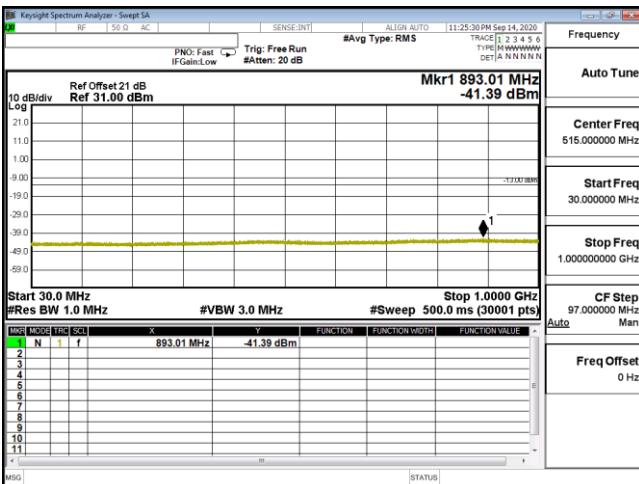

CSE B2 3M CH18900 64QAM(1,7) 30M-1G

CSE B2 3M CH18900 64QAM(1,7) 1G-20G

CSE B2 3M CH19185 QPSK(1,7) 30M-1G

CSE B2 3M CH19185 QPSK(1,7) 1G-20G

CSE B2 3M CH19185 16QAM(1,7) 30M-1G

CSE B2 3M CH19185 16QAM(1,7) 1G-20G