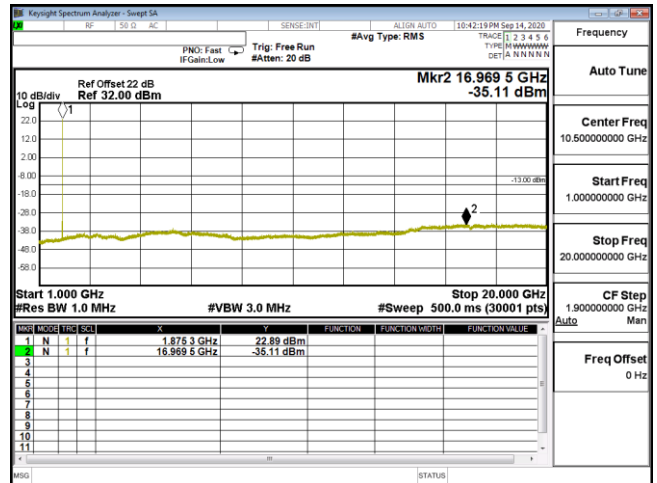

CSE B2 10M CH18650 64QAM(1,0) 30M-1G

CSE B2 10M CH18650 64QAM(1,0) 1G-20G

CSE B2 10M CH18900 QPSK(1,0) 30M-1G

CSE B2 10M CH18900 QPSK(1,0) 1G-20G

CSE B2 10M CH18900 16QAM(1,0) 30M-1G

CSE B2 10M CH18900 16QAM(1,0) 1G-20G