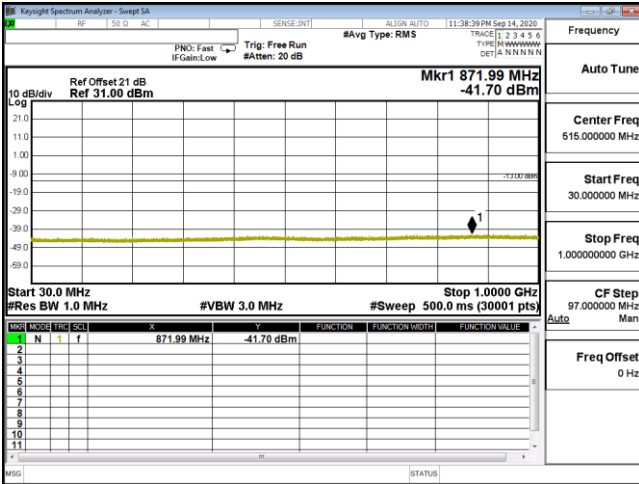

CSE B2 5M CH19175 64QAM(1,0) 30M-1G

CSE B2 10M CH18650 QPSK(1,0) 30M-1G