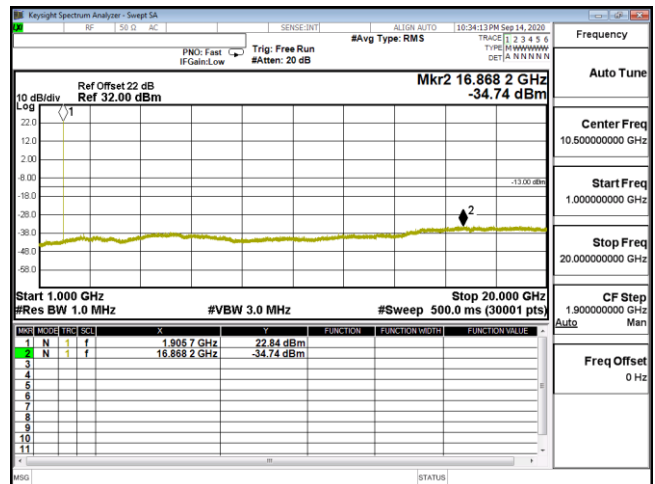

CSE B2 5M CH19175 16QAM(1,12) 1G-20G

CSE B2 5M CH19175 64QAM(1,0) 1G-20G