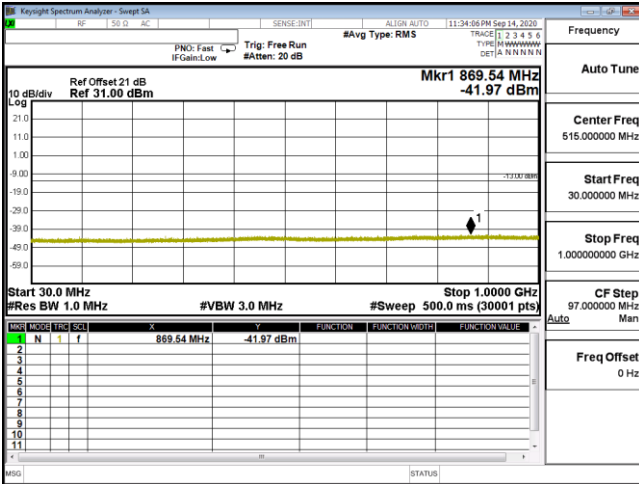

CSE B2 10M CH18650 64QAM(1,0) 30M-1G

CSE B2 10M CH18900 QPSK(1,0) 30M-1G