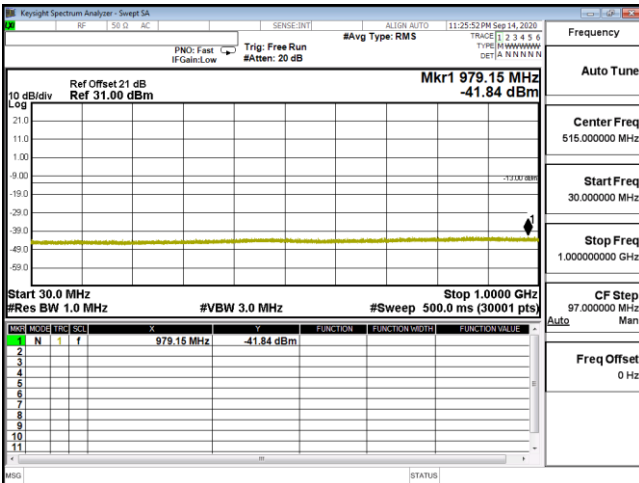

CSE B2 3M CH18900 64QAM(1,7) 30M-1G

CSE B2 3M CH18900 64QAM(1,7) 1G-20G

CSE B2 3M CH19185 QPSK(1,7) 30M-1G

CSE B2 3M CH19185 QPSK(1,7) 1G-20G

CSE B2 3M CH19185 16QAM(1,7) 30M-1G

CSE B2 3M CH19185 16QAM(1,7) 1G-20G