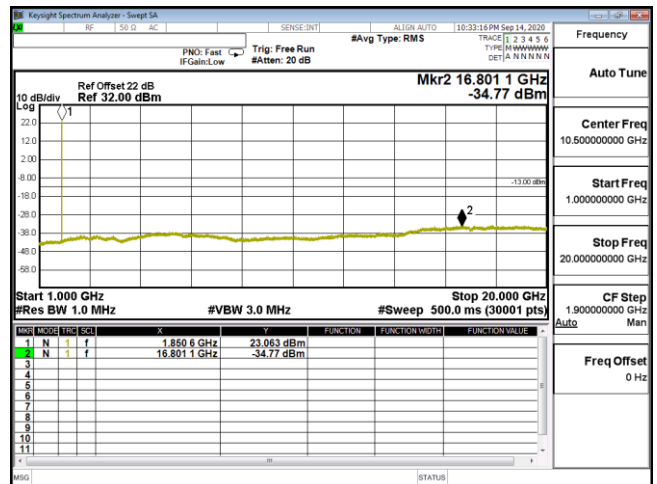

CSE B2 5M CH18625 16QAM(1,0) 1G-20G

CSE B2 5M CH18625 64QAM(1,0) 1G-20G