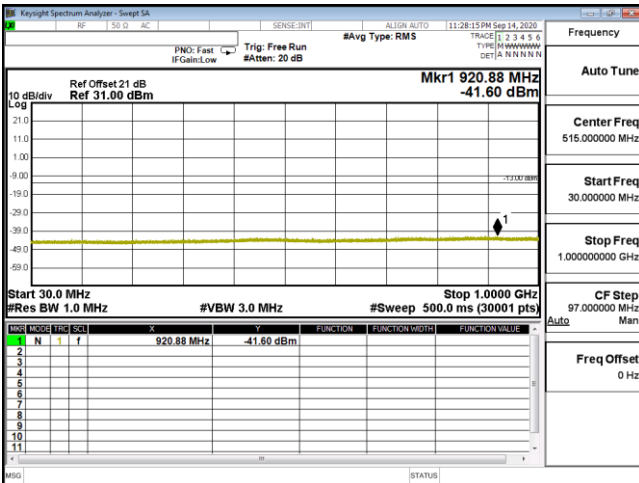

CSE B2 3M CH19185 64QAM(1,7) 30M-1G

CSE B2 3M CH19185 64QAM(1,7) 1G-20G

CSE B2 5M CH18625 QPSK(1,0) 30M-1G

CSE B2 5M CH18625 QPSK(1,0) 1G-20G

CSE B2 5M CH18625 16QAM(1,0) 30M-1G

CSE B2 5M CH18625 16QAM(1,0) 1G-20G