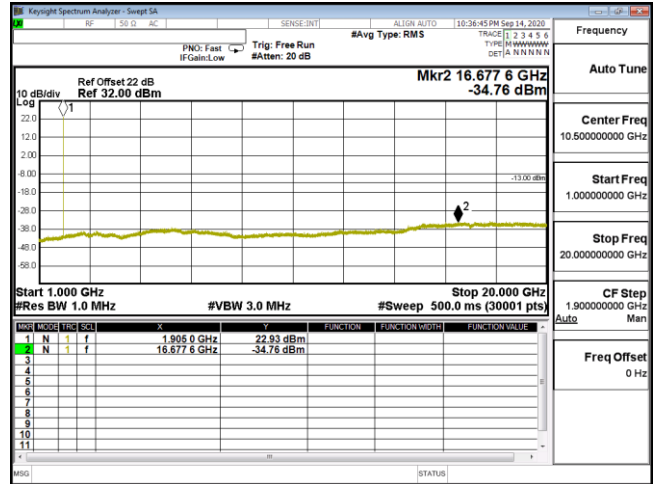

CSE B2 5M CH18900 64QAM(1,0) 1G-20G

CSE B2 5M CH19175 QPSK(1,0) 1G-20G