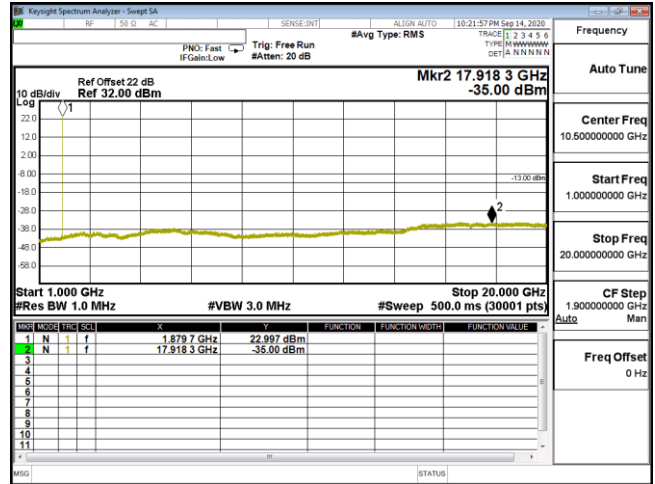

CSE B2 3M CH18615 64QAM(1,7) 1G-20G

CSE B2 3M CH18900 QPSK(1,7) 1G-20G