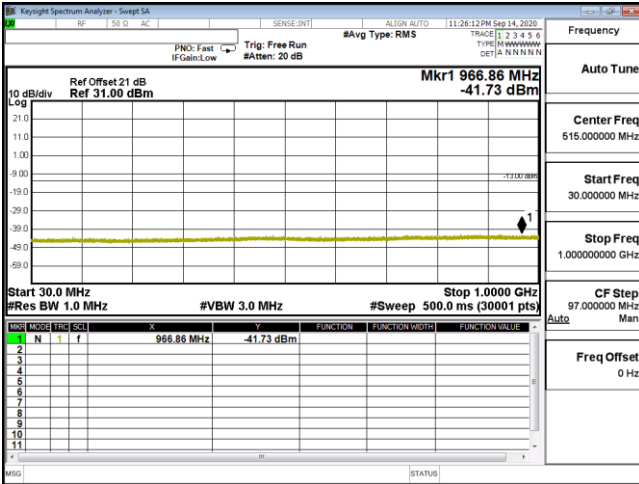

CSE B2 3M CH18900 64QAM(1,7) 30M-1G

CSE B2 3M CH19185 QPSK(1,7) 30M-1G