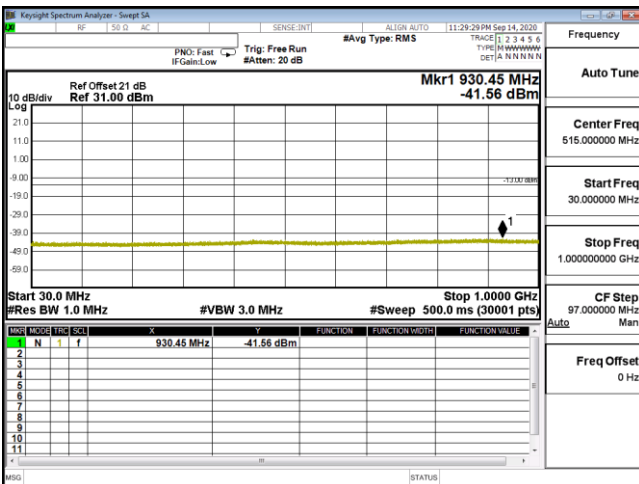

CSE B2 5M CH18900 64QAM(1,0) 30M-1G

CSE B2 5M CH18900 64QAM(1,0) 1G-20G

CSE B2 5M CH19175 QPSK(1,0) 30M-1G

CSE B2 5M CH19175 QPSK(1,0) 1G-20G

CSE B2 5M CH19175 16QAM(1,12) 30M-1G

CSE B2 5M CH19175 16QAM(1,12) 1G-20G