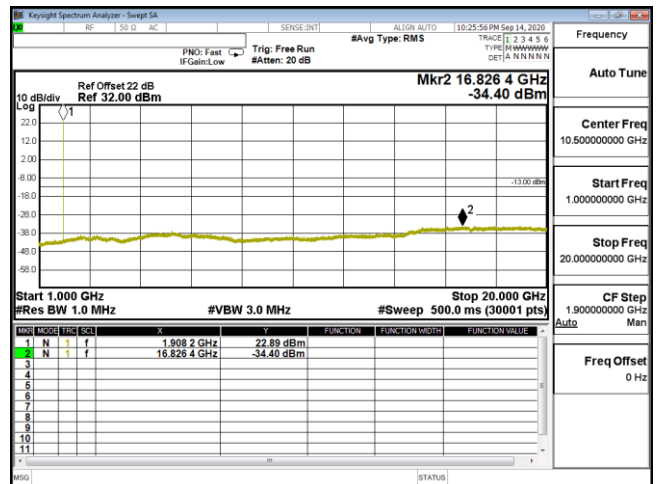

CSE B2 3M CH19185 16QAM(1,7) 1G-20G

CSE B2 3M CH19185 64QAM(1,7) 1G-20G