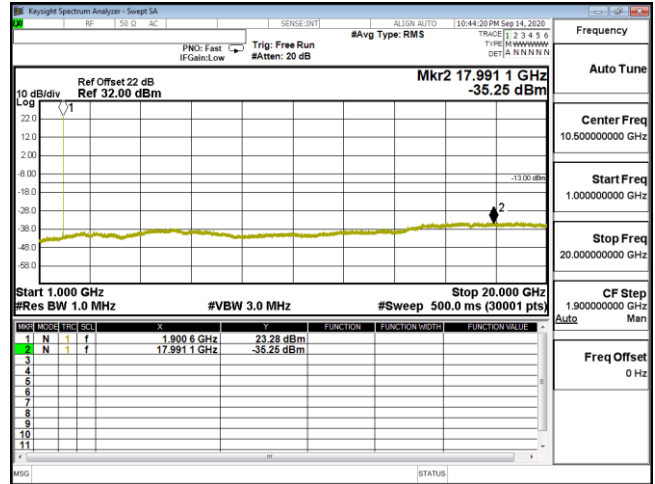

CSE B2 10M CH18900 64QAM(1,0) 1G-20G

CSE B2 10M CH19150 QPSK(1,0) 1G-20G