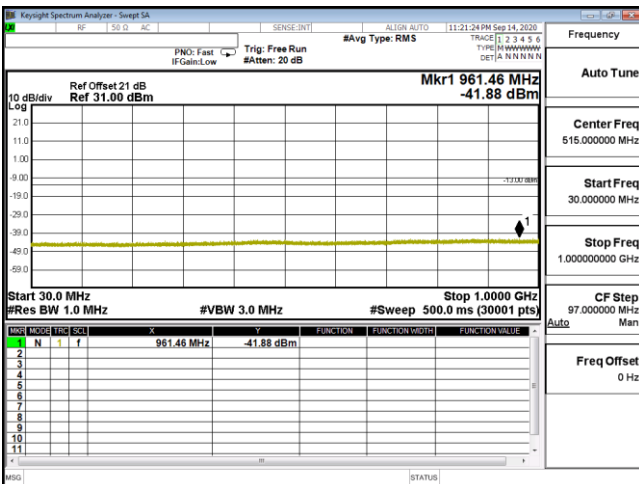

CSE B2 3M CH18615 64QAM(1,7) 30M-1G

CSE B2 3M CH18615 64QAM(1,7) 1G-20G

CSE B2 3M CH18900 QPSK(1,7) 30M-1G

CSE B2 3M CH18900 QPSK(1,7) 1G-20G

CSE B2 3M CH18900 16QAM(1,7) 30M-1G

CSE B2 3M CH18900 16QAM(1,7) 1G-20G