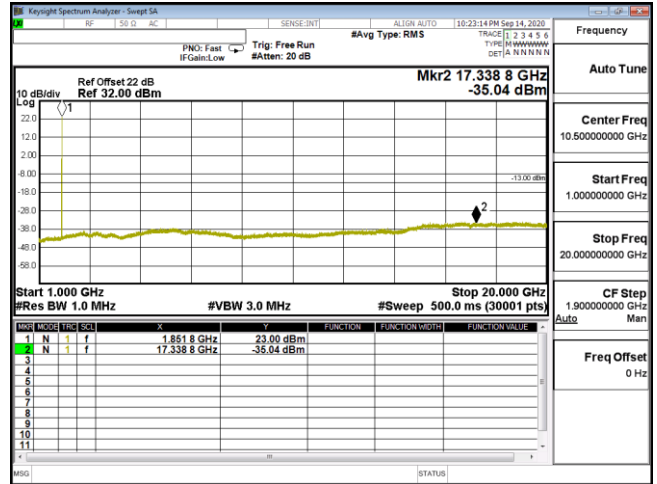

CSE B2 1.4M CH18900 64QAM(1,2) 30M-1G

CSE B2 1.4M CH18900 64QAM(1,2) 1G-20G

CSE B2 1.4M CH19193 QPSK(1,2) 30M-1G

CSE B2 1.4M CH19193 QPSK(1,2) 1G-20G

CSE B2 1.4M CH19193 16QAM(1,2) 30M-1G

CSE B2 1.4M CH19193 16QAM(1,2) 1G-20G

CSE B2 1.4M CH19193 64QAM(1,2) 30M-1G

CSE B2 1.4M CH19193 64QAM(1,2) 1G-20G

CSE B2 3M CH18615 QPSK(1,7) 30M-1G

CSE B2 3M CH18615 QPSK(1,7) 1G-20G

CSE B2 3M CH18615 16QAM(1,7) 30M-1G

CSE B2 3M CH18615 16QAM(1,7) 1G-20G