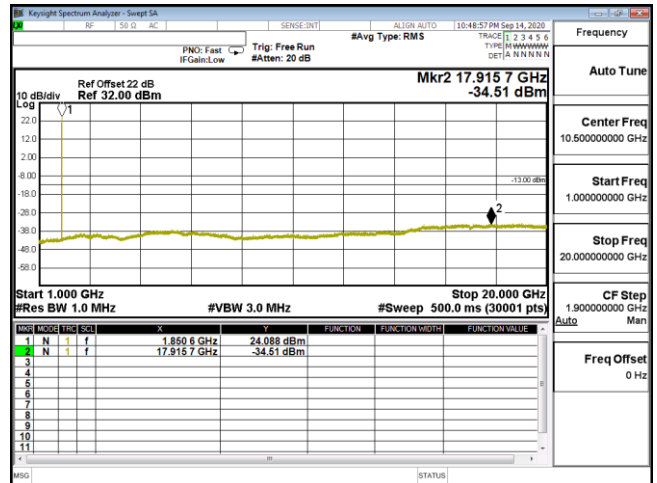

CSE B2 5M CH19175 64QAM(1,0) 30M-1G

CSE B2 5M CH19175 64QAM(1,0) 1G-20G

CSE B2 10M CH18650 QPSK(1,0) 30M-1G

CSE B2 10M CH18650 QPSK(1,0) 1G-20G

CSE B2 10M CH18650 16QAM(1,0) 30M-1G

CSE B2 10M CH18650 16QAM(1,0) 1G-20G