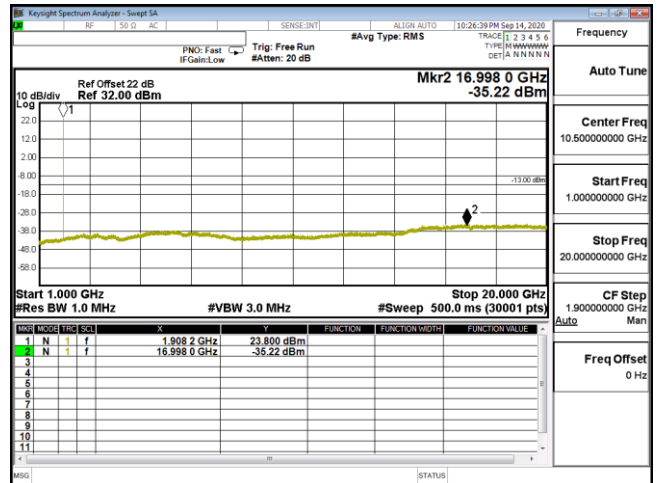

CSE B2 3M CH18900 64QAM(1,7) 30M-1G

CSE B2 3M CH18900 64QAM(1,7) 1G-20G

CSE B2 3M CH19185 QPSK(1,7) 30M-1G

CSE B2 3M CH19185 QPSK(1,7) 1G-20G

CSE B2 3M CH19185 16QAM(1,7) 30M-1G

CSE B2 3M CH19185 16QAM(1,7) 1G-20G