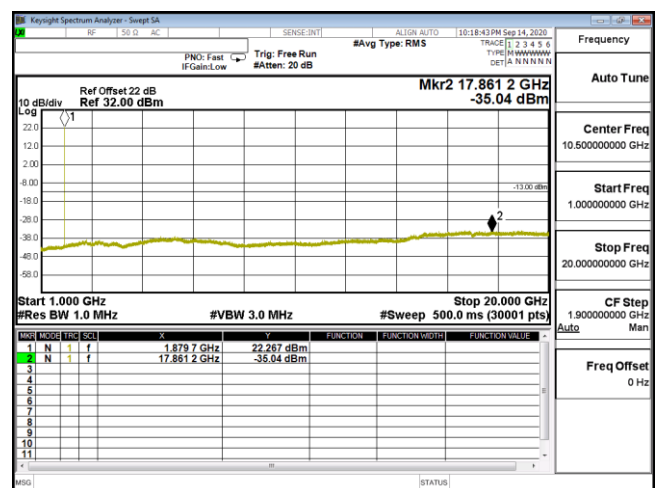

CSE B2 1.4M CH18607 64QAM(1,2) 30M-1G

CSE B2 1.4M CH18607 64QAM(1,2) 1G-20G

CSE B2 1.4M CH18900 QPSK(1,2) 30M-1G

CSE B2 1.4M CH18900 QPSK(1,2) 1G-20G

CSE B2 1.4M CH18900 16QAM(1,2) 30M-1G

CSE B2 1.4M CH18900 16QAM(1,2) 1G-20G

CSE B2 1.4M CH18900 64QAM(1,2) 30M-1G

CSE B2 1.4M CH18900 64QAM(1,2) 1G-20G

CSE B2 1.4M CH19193 QPSK(1,2) 30M-1G

CSE B2 1.4M CH19193 QPSK(1,2) 1G-20G

CSE B2 1.4M CH19193 16QAM(1,2) 30M-1G

CSE B2 1.4M CH19193 16QAM(1,2) 1G-20G