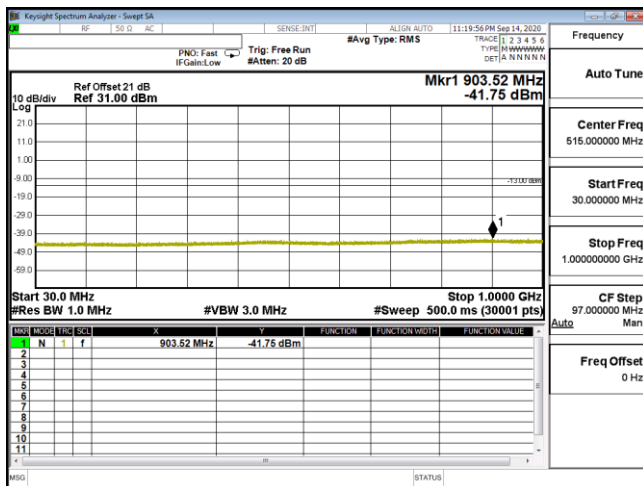

CSE B2 1.4M CH18607 64QAM(1,2) 30M-1G

CSE B2 1.4M CH18607 64QAM(1,2) 1G-20G

CSE B2 1.4M CH18900 QPSK(1,2) 30M-1G

CSE B2 1.4M CH18900 QPSK(1,2) 1G-20G

CSE B2 1.4M CH18900 16QAM(1,2) 30M-1G

CSE B2 1.4M CH18900 16QAM(1,2) 1G-20G

CSE B2 1.4M CH18900 64QAM(1,2) 30M-1G

CSE B2 1.4M CH18900 64QAM(1,2) 1G-20G

CSE B2 1.4M CH19193 QPSK(1,2) 30M-1G

CSE B2 1.4M CH19193 QPSK(1,2) 1G-20G

CSE B2 1.4M CH19193 16QAM(1,2) 30M-1G

CSE B2 1.4M CH19193 16QAM(1,2) 1G-20G