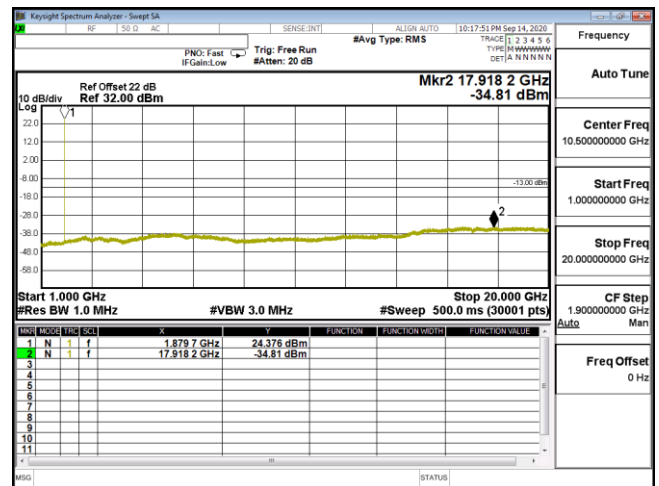

CSE B2 1.4M CH18607 64QAM(1,2) 30M-1G

CSE B2 1.4M CH18607 64QAM(1,2) 1G-20G

CSE B2 1.4M CH18900 QPSK(1,2) 30M-1G

CSE B2 1.4M CH18900 QPSK(1,2) 1G-20G

CSE B2 1.4M CH18900 16QAM(1,2) 30M-1G

CSE B2 1.4M CH18900 16QAM(1,2) 1G-20G

CSE B2 1.4M CH18900 64QAM(1,2) 30M-1G

CSE B2 1.4M CH18900 64QAM(1,2) 1G-20G

CSE B2 1.4M CH19193 QPSK(1,2) 30M-1G

CSE B2 1.4M CH19193 QPSK(1,2) 1G-20G

CSE B2 1.4M CH19193 16QAM(1,2) 30M-1G

CSE B2 1.4M CH19193 16QAM(1,2) 1G-20G