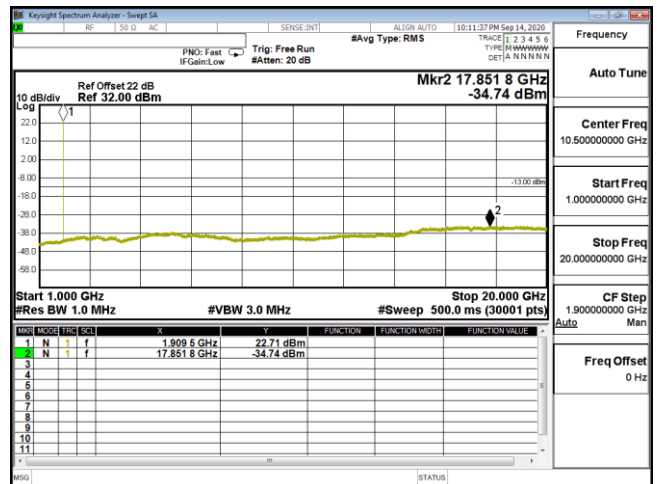

CSE B2 1.4M CH18900 64QAM(1,2) 30M-1G

CSE B2 1.4M CH18900 64QAM(1,2) 1G-20G

CSE B2 1.4M CH19193 QPSK(1,2) 30M-1G

CSE B2 1.4M CH19193 QPSK(1,2) 1G-20G

CSE B2 1.4M CH19193 16QAM(1,2) 30M-1G

CSE B2 1.4M CH19193 16QAM(1,2) 1G-20G

CSE B2 1.4M CH19193 64QAM(1,2) 30M-1G

CSE B2 1.4M CH19193 64QAM(1,2) 1G-20G

CSE B2 3M CH18615 QPSK(1,7) 30M-1G

CSE B2 3M CH18615 QPSK(1,7) 1G-20G

CSE B2 3M CH18615 16QAM(1,7) 30M-1G

CSE B2 3M CH18615 16QAM(1,7) 1G-20G