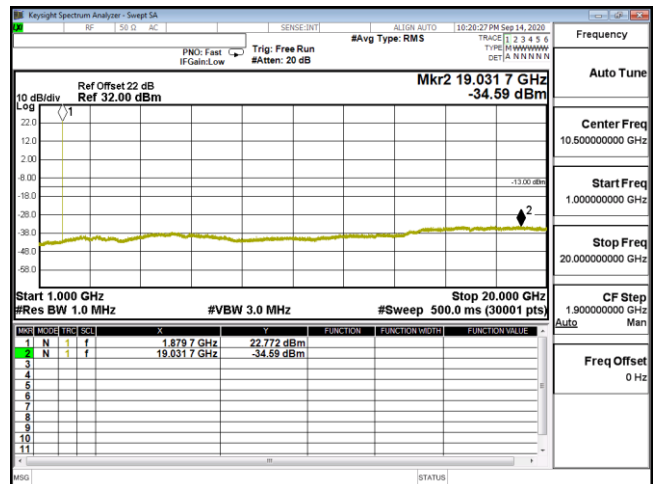

CSE B2 3M CH18900 16QAM(1,7) 1G-20G

CSE B2 3M CH18900 64QAM(1,7) 1G-20G