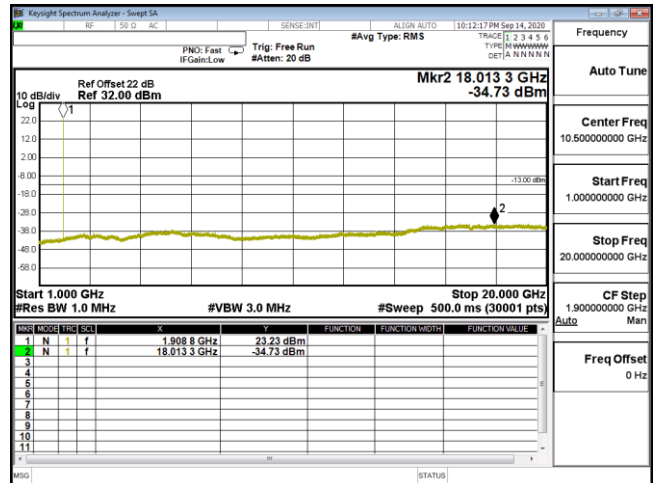

CSE B2 1.4M CH18900 64QAM(1,2) 30M-1G

CSE B2 1.4M CH18900 64QAM(1,2) 1G-20G

CSE B2 1.4M CH19193 QPSK(1,2) 30M-1G

CSE B2 1.4M CH19193 QPSK(1,2) 1G-20G

CSE B2 1.4M CH19193 16QAM(1,2) 30M-1G

CSE B2 1.4M CH19193 16QAM(1,2) 1G-20G

CSE B2 1.4M CH19193 64QAM(1,2) 30M-1G

CSE B2 1.4M CH19193 64QAM(1,2) 1G-20G

CSE B2 3M CH18615 QPSK(1,7) 30M-1G

CSE B2 3M CH18615 QPSK(1,7) 1G-20G

CSE B2 3M CH18615 16QAM(1,7) 30M-1G

CSE B2 3M CH18615 16QAM(1,7) 1G-20G