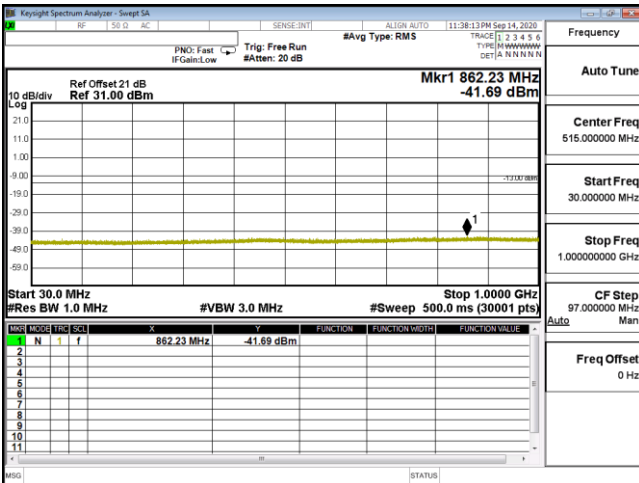

CSE B2 5M CH19175 64QAM(1,0) 30M-1G

CSE B2 5M CH19175 64QAM(1,0) 1G-20G

CSE B2 10M CH18650 QPSK(1,0) 30M-1G

CSE B2 10M CH18650 QPSK(1,0) 1G-20G

CSE B2 10M CH18650 16QAM(1,0) 30M-1G

CSE B2 10M CH18650 16QAM(1,0) 1G-20G