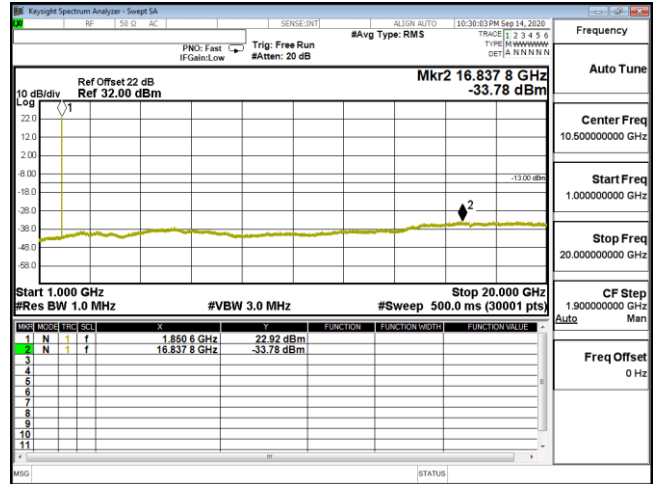

CSE B2 3M CH19185 64QAM(1,7) 1G-20G

CSE B2 5M CH18625 QPSK(1,0) 1G-20G