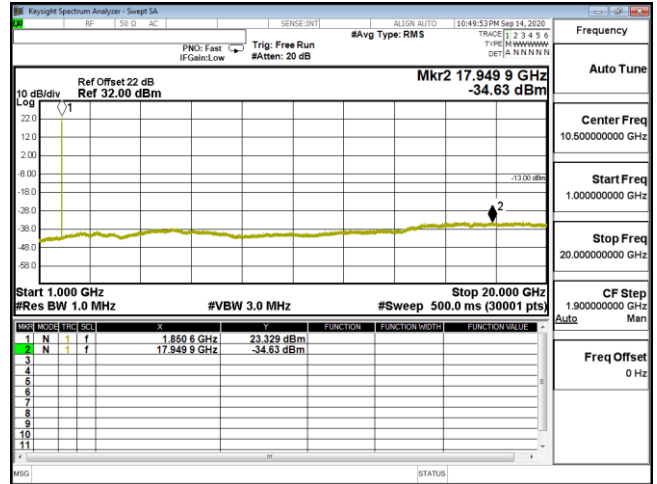

CSE B2 5M CH19175 64QAM(1,0) 30M-1G

CSE B2 5M CH19175 64QAM(1,0) 1G-20G

CSE B2 10M CH18650 QPSK(1,0) 30M-1G

CSE B2 10M CH18650 QPSK(1,0) 1G-20G

CSE B2 10M CH18650 16QAM(1,0) 30M-1G

CSE B2 10M CH18650 16QAM(1,0) 1G-20G