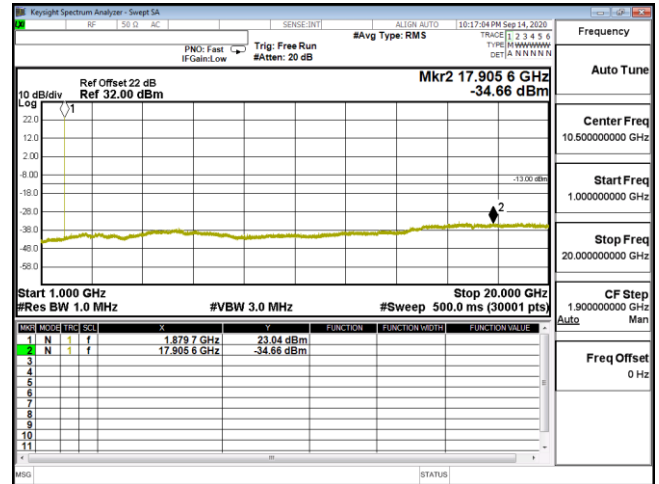

CSE B2 1.4M CH18607 64QAM(1,2) 30M-1G

CSE B2 1.4M CH18607 64QAM(1,2) 1G-20G

CSE B2 1.4M CH18900 QPSK(1,2) 30M-1G

CSE B2 1.4M CH18900 QPSK(1,2) 1G-20G

CSE B2 1.4M CH18900 16QAM(1,2) 30M-1G

CSE B2 1.4M CH18900 16QAM(1,2) 1G-20G

CSE B2 1.4M CH18900 64QAM(1,2) 30M-1G

CSE B2 1.4M CH18900 64QAM(1,2) 1G-20G

CSE B2 1.4M CH19193 QPSK(1,2) 30M-1G

CSE B2 1.4M CH19193 QPSK(1,2) 1G-20G

CSE B2 1.4M CH19193 16QAM(1,2) 30M-1G

CSE B2 1.4M CH19193 16QAM(1,2) 1G-20G