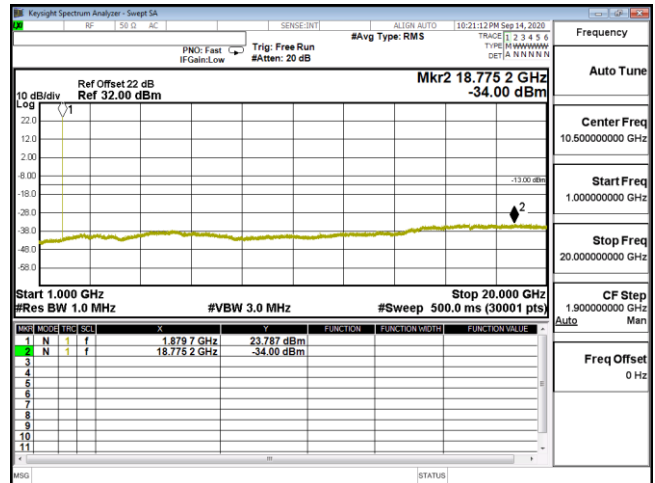

CSE B2 3M CH18615 64QAM(1,7) 30M-1G

CSE B2 3M CH18615 64QAM(1,7) 1G-20G

CSE B2 3M CH18900 QPSK(1,7) 30M-1G

CSE B2 3M CH18900 QPSK(1,7) 1G-20G

CSE B2 3M CH18900 16QAM(1,7) 30M-1G

CSE B2 3M CH18900 16QAM(1,7) 1G-20G

CSE B2 3M CH18900 64QAM(1,7) 30M-1G

CSE B2 3M CH18900 64QAM(1,7) 1G-20G

CSE B2 3M CH19185 QPSK(1,7) 30M-1G

CSE B2 3M CH19185 QPSK(1,7) 1G-20G

CSE B2 3M CH19185 16QAM(1,7) 30M-1G

CSE B2 3M CH19185 16QAM(1,7) 1G-20G