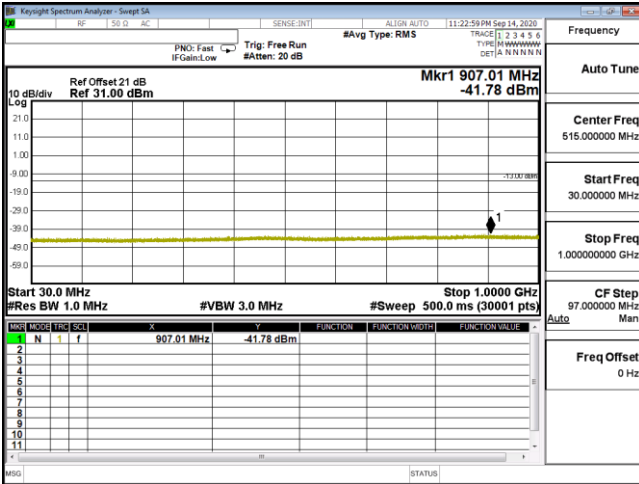

CSE B2 1.4M CH19193 64QAM(1,2) 30M-1G

CSE B2 3M CH18615 QPSK(1,7) 30M-1G