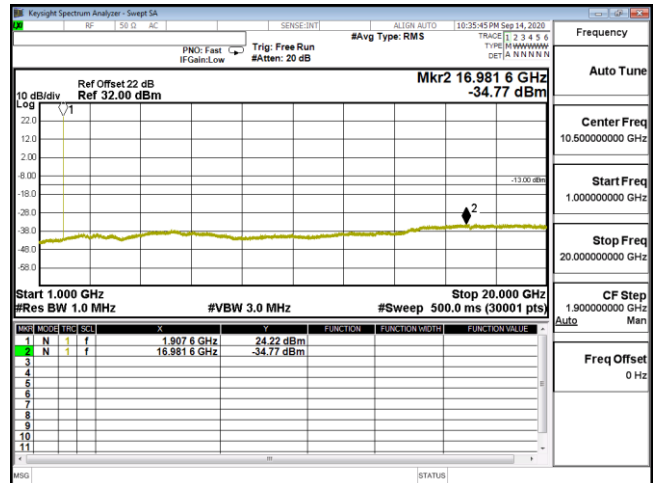

CSE B2 5M CH18900 64QAM(1,0) 30M-1G

CSE B2 5M CH18900 64QAM(1,0) 1G-20G

CSE B2 5M CH19175 QPSK(1,0) 30M-1G

CSE B2 5M CH19175 QPSK(1,0) 1G-20G

CSE B2 5M CH19175 16QAM(1,12) 30M-1G

CSE B2 5M CH19175 16QAM(1,12) 1G-20G