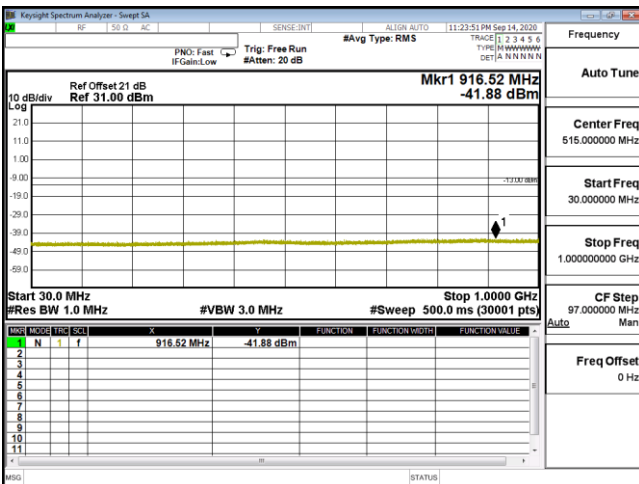

CSE B2 1.4M CH19193 64QAM(1,2) 30M-1G

CSE B2 1.4M CH19193 64QAM(1,2) 1G-20G

CSE B2 3M CH18615 QPSK(1,7) 30M-1G

CSE B2 3M CH18615 QPSK(1,7) 1G-20G

CSE B2 3M CH18615 16QAM(1,7) 30M-1G

CSE B2 3M CH18615 16QAM(1,7) 1G-20G