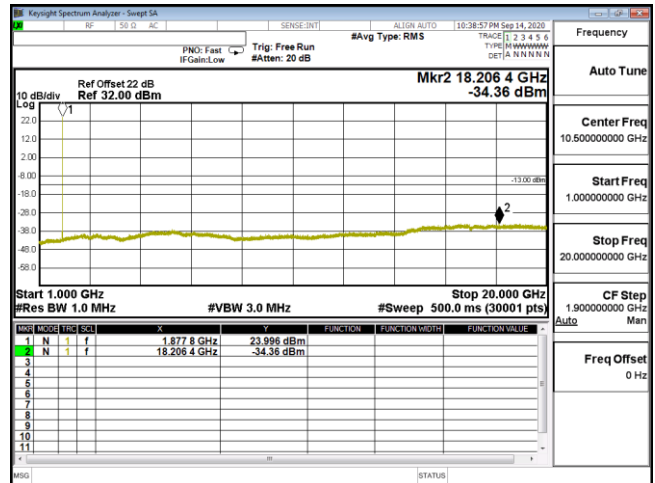

CSE B2 5M CH18625 64QAM(1,0) 30M-1G

CSE B2 5M CH18625 64QAM(1,0) 1G-20G

CSE B2 5M CH18900 QPSK(1,0) 30M-1G

CSE B2 5M CH18900 QPSK(1,0) 1G-20G

CSE B2 5M CH18900 16QAM(1,0) 30M-1G

CSE B2 5M CH18900 16QAM(1,0) 1G-20G