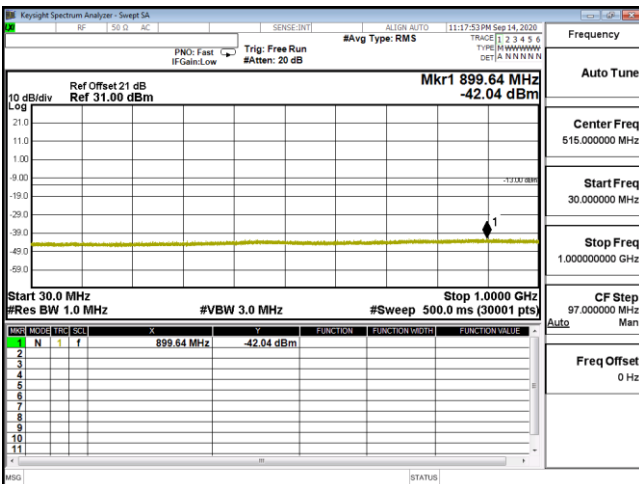

CSE B2 1.4M CH18900 64QAM(1,2) 30M-1G

CSE B2 1.4M CH18900 64QAM(1,2) 1G-20G

CSE B2 1.4M CH19193 QPSK(1,2) 30M-1G

CSE B2 1.4M CH19193 QPSK(1,2) 1G-20G

CSE B2 1.4M CH19193 16QAM(1,2) 30M-1G

CSE B2 1.4M CH19193 16QAM(1,2) 1G-20G