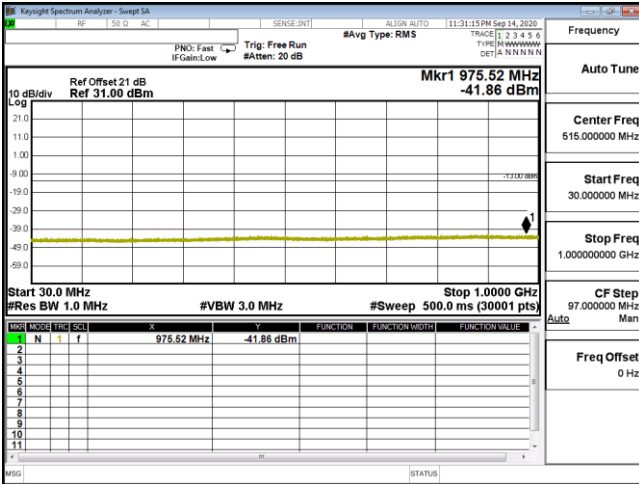

CSE B2 5M CH18900 64QAM(1,0) 30M-1G

CSE B2 5M CH19175 QPSK(1,0) 30M-1G