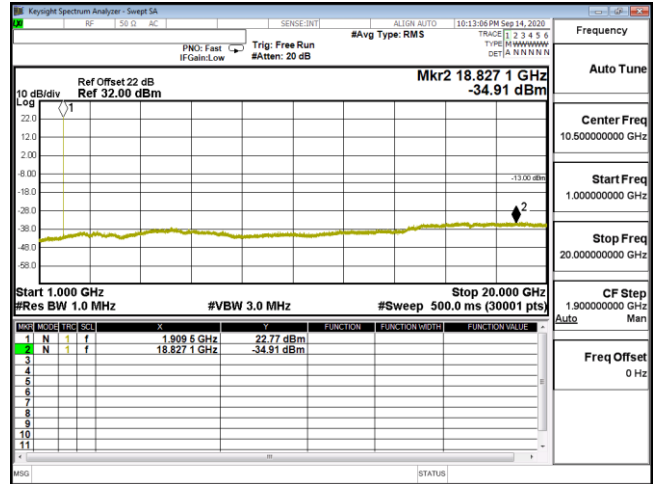

CSE B2 1.4M CH18900 64QAM(1,2) 30M-1G

CSE B2 1.4M CH18900 64QAM(1,2) 1G-20G

CSE B2 1.4M CH19193 QPSK(1,2) 30M-1G

CSE B2 1.4M CH19193 QPSK(1,2) 1G-20G

CSE B2 1.4M CH19193 16QAM(1,2) 30M-1G

CSE B2 1.4M CH19193 16QAM(1,2) 1G-20G

CSE B2 1.4M CH19193 64QAM(1,2) 30M-1G

CSE B2 1.4M CH19193 64QAM(1,2) 1G-20G

CSE B2 3M CH18615 QPSK(1,7) 30M-1G

CSE B2 3M CH18615 QPSK(1,7) 1G-20G

CSE B2 3M CH18615 16QAM(1,7) 30M-1G

CSE B2 3M CH18615 16QAM(1,7) 1G-20G