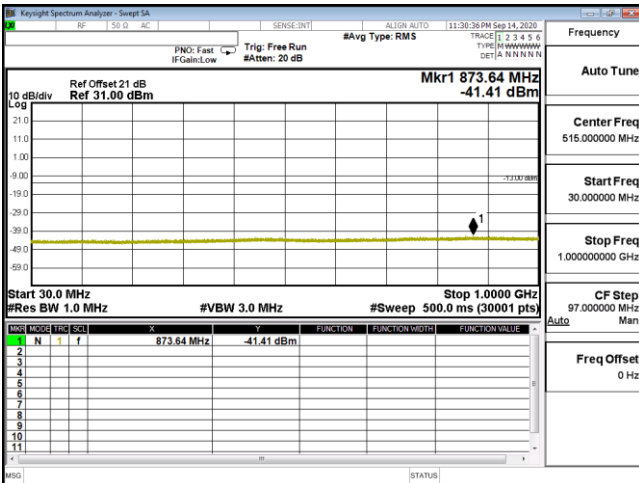

CSE B2 5M CH18900 64QAM(1,0) 30M-1G

CSE B2 5M CH18900 64QAM(1,0) 1G-20G

CSE B2 5M CH19175 QPSK(1,0) 30M-1G

CSE B2 5M CH19175 QPSK(1,0) 1G-20G

CSE B2 5M CH19175 16QAM(1,12) 30M-1G

CSE B2 5M CH19175 16QAM(1,12) 1G-20G