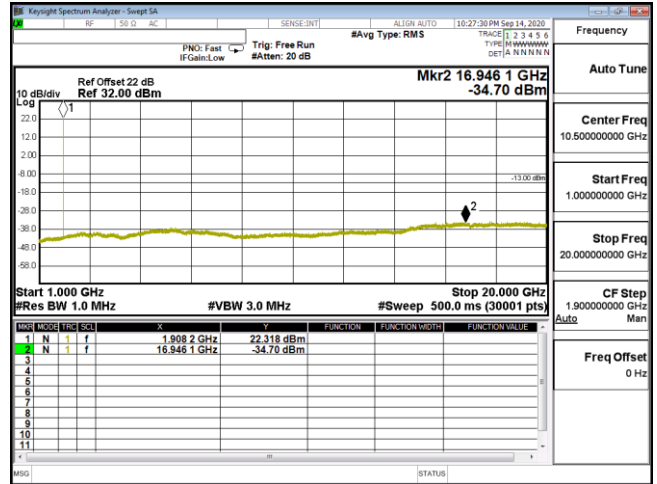

CSE B2 3M CH18900 64QAM(1,7) 1G-20G

CSE B2 3M CH19185 QPSK(1,7) 1G-20G