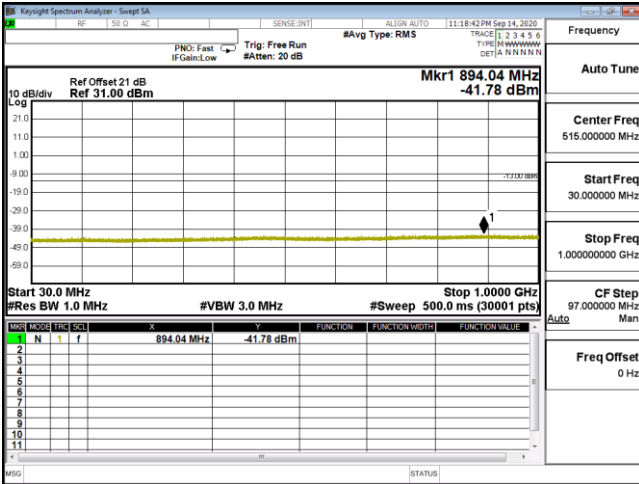

CSE B2 1.4M CH18607 64QAM(1,2) 30M-1G

CSE B2 1.4M CH18607 64QAM(1,2) 1G-20G

CSE B2 1.4M CH18900 QPSK(1,2) 30M-1G

CSE B2 1.4M CH18900 QPSK(1,2) 1G-20G

CSE B2 1.4M CH18900 16QAM(1,2) 30M-1G

CSE B2 1.4M CH18900 16QAM(1,2) 1G-20G

CSE B2 1.4M CH18900 64QAM(1,2) 30M-1G

CSE B2 1.4M CH18900 64QAM(1,2) 1G-20G

CSE B2 1.4M CH19193 QPSK(1,2) 30M-1G

CSE B2 1.4M CH19193 QPSK(1,2) 1G-20G

CSE B2 1.4M CH19193 16QAM(1,2) 30M-1G

CSE B2 1.4M CH19193 16QAM(1,2) 1G-20G