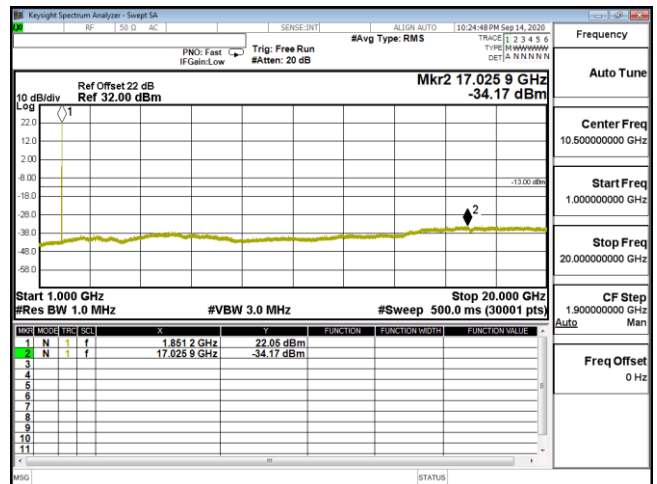

CSE B2 1.4M CH19193 64QAM(1,2) 30M-1G

CSE B2 1.4M CH19193 64QAM(1,2) 1G-20G

CSE B2 3M CH18615 QPSK(1,7) 30M-1G

CSE B2 3M CH18615 QPSK(1,7) 1G-20G

CSE B2 3M CH18615 16QAM(1,7) 30M-1G

CSE B2 3M CH18615 16QAM(1,7) 1G-20G

CSE B2 3M CH18615 64QAM(1,7) 30M-1G

CSE B2 3M CH18615 64QAM(1,7) 1G-20G

CSE B2 3M CH18900 QPSK(1,7) 30M-1G

CSE B2 3M CH18900 QPSK(1,7) 1G-20G

CSE B2 3M CH18900 16QAM(1,7) 30M-1G

CSE B2 3M CH18900 16QAM(1,7) 1G-20G