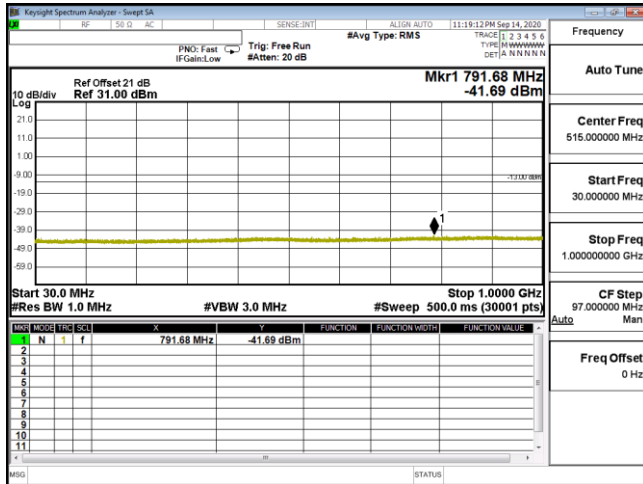

CSE B2 1.4M CH18607 64QAM(1,2) 30M-1G

CSE B2 1.4M CH18607 64QAM(1,2) 1G-20G

CSE B2 1.4M CH18900 QPSK(1,2) 30M-1G

CSE B2 1.4M CH18900 QPSK(1,2) 1G-20G

CSE B2 1.4M CH18900 16QAM(1,2) 30M-1G

CSE B2 1.4M CH18900 16QAM(1,2) 1G-20G

CSE B2 1.4M CH18900 64QAM(1,2) 30M-1G

CSE B2 1.4M CH18900 64QAM(1,2) 1G-20G

CSE B2 1.4M CH19193 QPSK(1,2) 30M-1G

CSE B2 1.4M CH19193 QPSK(1,2) 1G-20G

CSE B2 1.4M CH19193 16QAM(1,2) 30M-1G

CSE B2 1.4M CH19193 16QAM(1,2) 1G-20G