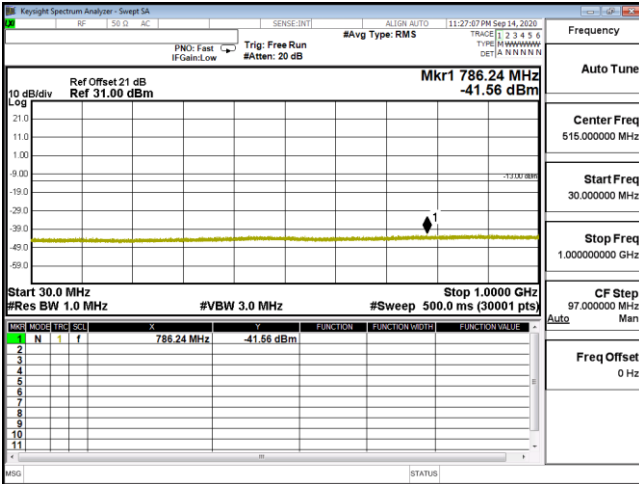

CSE B2 3M CH19185 64QAM(1,7) 30M-1G

CSE B2 5M CH18625 QPSK(1,0) 30M-1G