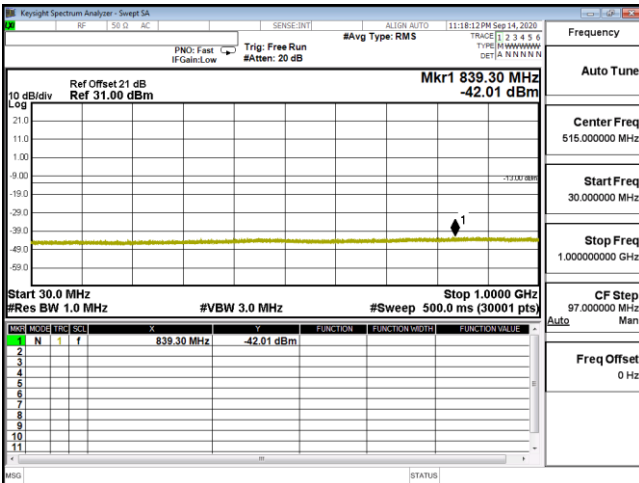

CSE B2 1.4M CH18900 64QAM(1,2) 30M-1G

CSE B2 1.4M CH18900 64QAM(1,2) 1G-20G

CSE B2 1.4M CH19193 QPSK(1,2) 30M-1G

CSE B2 1.4M CH19193 QPSK(1,2) 1G-20G

CSE B2 1.4M CH19193 16QAM(1,2) 30M-1G

CSE B2 1.4M CH19193 16QAM(1,2) 1G-20G