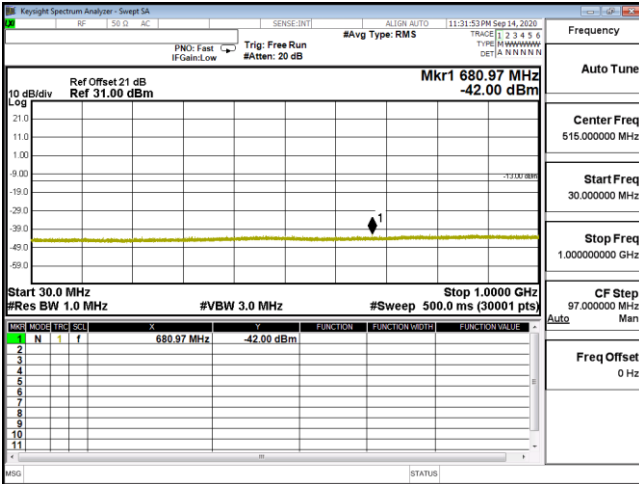

CSE B2 5M CH18625 64QAM(1,0) 30M-1G

CSE B2 5M CH18900 QPSK(1,0) 30M-1G