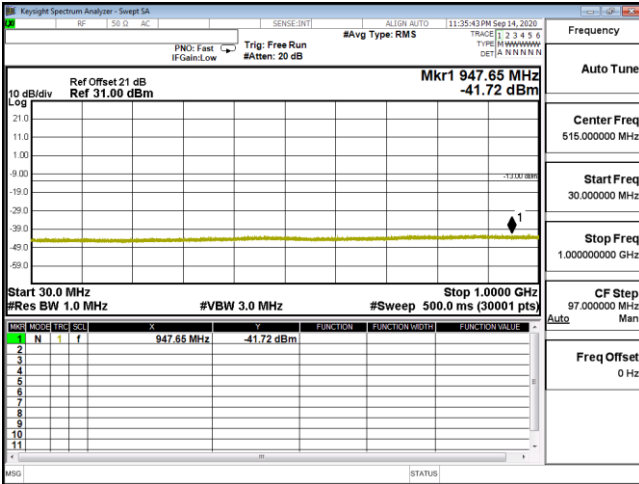

CSE B2 10M CH18900 64QAM(1,0) 30M-1G

CSE B2 10M CH19150 QPSK(1,0) 30M-1G