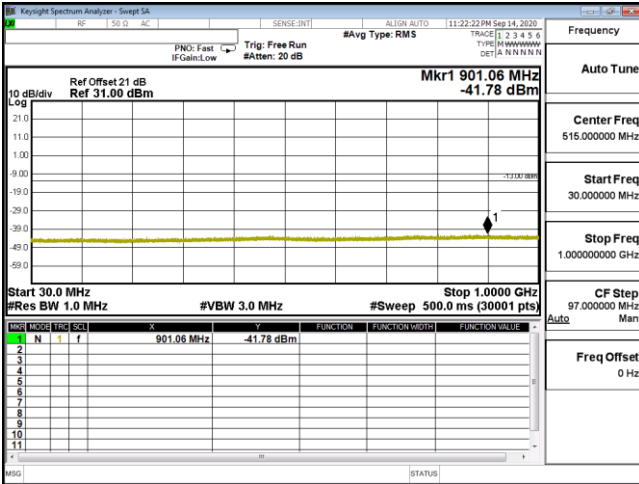

CSE B2 3M CH18615 64QAM(1,7) 30M-1G

CSE B2 3M CH18900 QPSK(1,7) 30M-1G