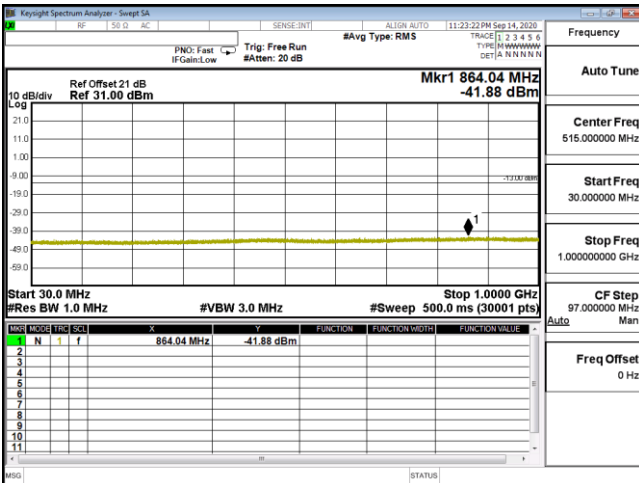

CSE B2 1.4M CH19193 64QAM(1,2) 30M-1G

CSE B2 1.4M CH19193 64QAM(1,2) 1G-20G

CSE B2 3M CH18615 QPSK(1,7) 30M-1G

CSE B2 3M CH18615 QPSK(1,7) 1G-20G

CSE B2 3M CH18615 16QAM(1,7) 30M-1G

CSE B2 3M CH18615 16QAM(1,7) 1G-20G