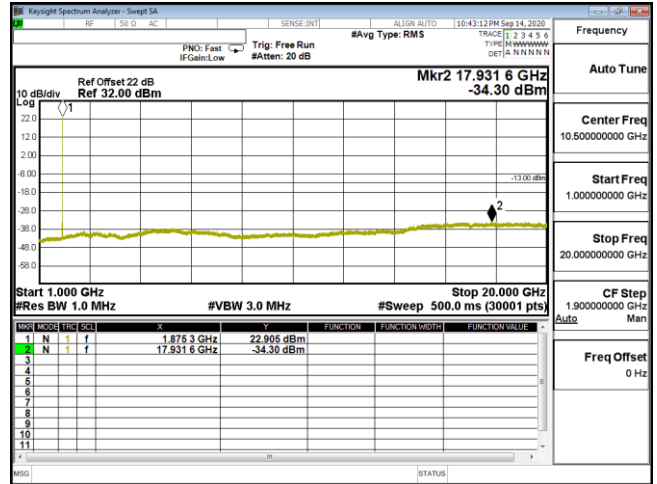

CSE B2 10M CH18650 64QAM(1,0) 1G-20G

CSE B2 10M CH18900 QPSK(1,0) 1G-20G