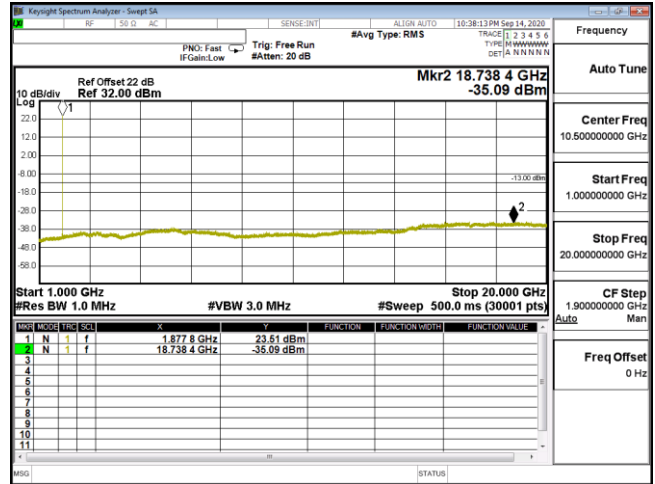

CSE B2 5M CH18625 64QAM(1,0) 1G-20G

CSE B2 5M CH18900 QPSK(1,0) 1G-20G