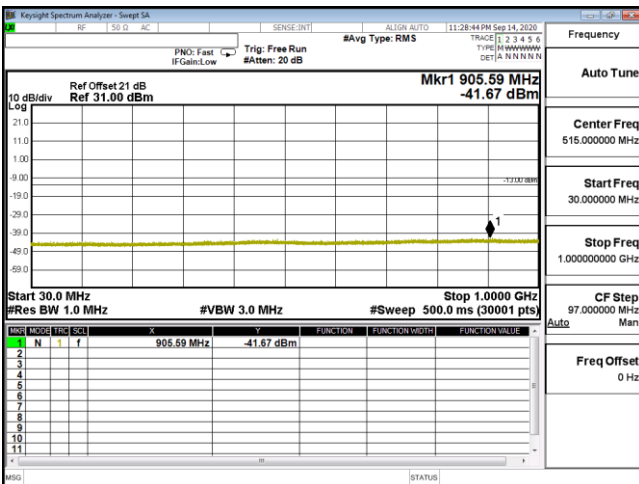

CSE B2 3M CH19185 64QAM(1,7) 30M-1G

CSE B2 3M CH19185 64QAM(1,7) 1G-20G

CSE B2 5M CH18625 QPSK(1,0) 30M-1G

CSE B2 5M CH18625 QPSK(1,0) 1G-20G

CSE B2 5M CH18625 16QAM(1,0) 30M-1G

CSE B2 5M CH18625 16QAM(1,0) 1G-20G