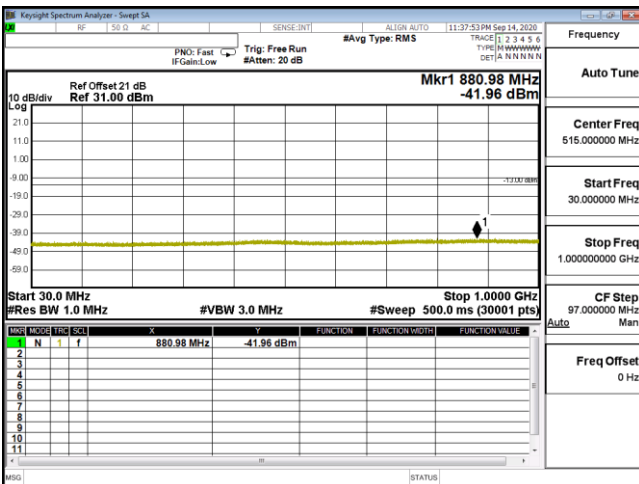

CSE B2 5M CH19175 64QAM(1,0) 30M-1G

CSE B2 5M CH19175 64QAM(1,0) 1G-20G

CSE B2 10M CH18650 QPSK(1,0) 30M-1G

CSE B2 10M CH18650 QPSK(1,0) 1G-20G

CSE B2 10M CH18650 16QAM(1,0) 30M-1G

CSE B2 10M CH18650 16QAM(1,0) 1G-20G