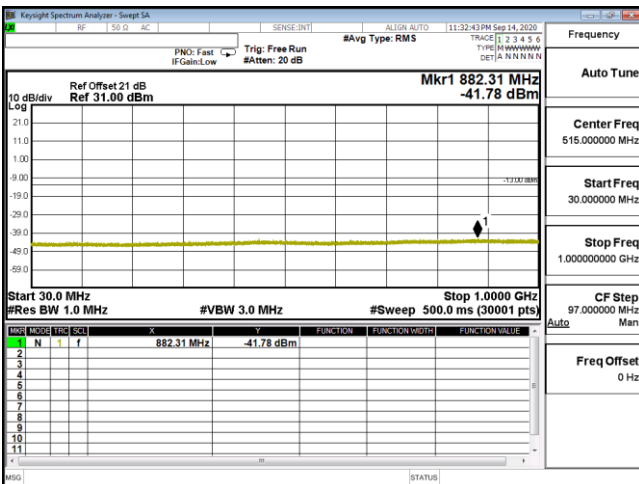

CSE B2 5M CH18625 64QAM(1,0) 30M-1G

CSE B2 5M CH18625 64QAM(1,0) 1G-20G

CSE B2 5M CH18900 QPSK(1,0) 30M-1G

CSE B2 5M CH18900 QPSK(1,0) 1G-20G

CSE B2 5M CH18900 16QAM(1,0) 30M-1G

CSE B2 5M CH18900 16QAM(1,0) 1G-20G