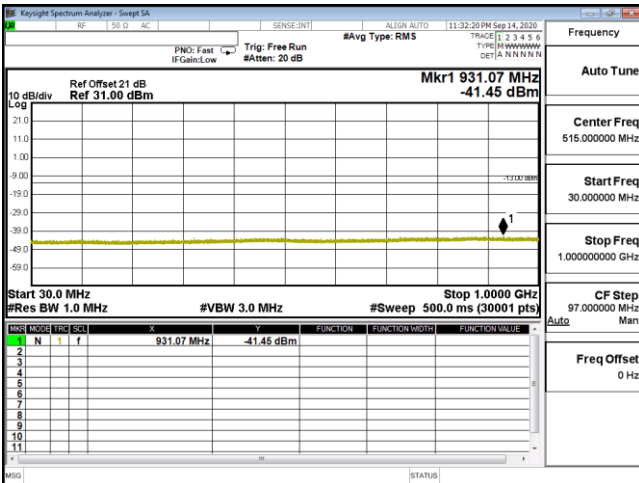

CSE B2 5M CH18625 64QAM(1,0) 30M-1G

CSE B2 5M CH18625 64QAM(1,0) 1G-20G

CSE B2 5M CH18900 QPSK(1,0) 30M-1G

CSE B2 5M CH18900 QPSK(1,0) 1G-20G

CSE B2 5M CH18900 16QAM(1,0) 30M-1G

CSE B2 5M CH18900 16QAM(1,0) 1G-20G