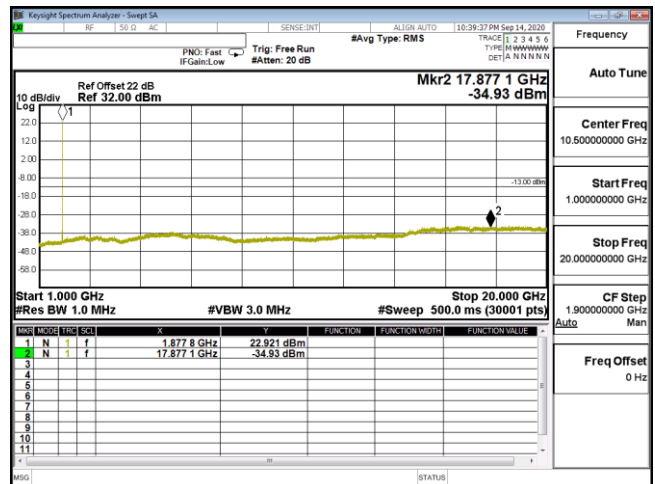

CSE B2 5M CH18900 16QAM(1,0) 1G-20G

CSE B2 5M CH18900 64QAM(1,0) 1G-20G