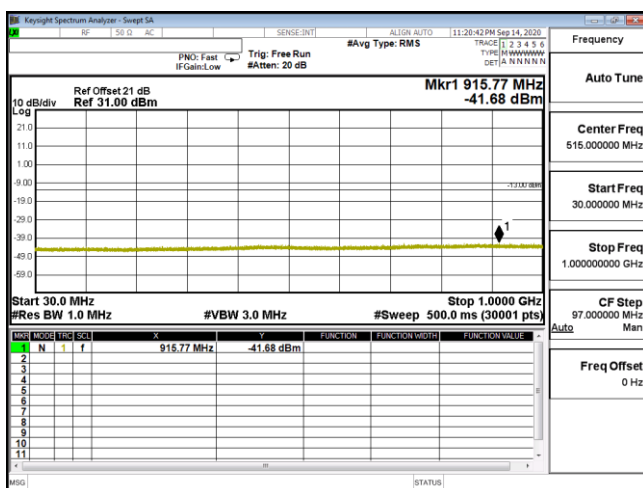

CSE B2 1.4M CH18607 64QAM(1,2) 30M-1G

CSE B2 1.4M CH18607 64QAM(1,2) 1G-20G

CSE B2 1.4M CH18900 QPSK(1,2) 30M-1G

CSE B2 1.4M CH18900 QPSK(1,2) 1G-20G

CSE B2 1.4M CH18900 16QAM(1,2) 30M-1G

CSE B2 1.4M CH18900 16QAM(1,2) 1G-20G

CSE B2 1.4M CH18900 64QAM(1,2) 30M-1G

CSE B2 1.4M CH18900 64QAM(1,2) 1G-20G

CSE B2 1.4M CH19193 QPSK(1,2) 30M-1G

CSE B2 1.4M CH19193 QPSK(1,2) 1G-20G

CSE B2 1.4M CH19193 16QAM(1,2) 30M-1G

CSE B2 1.4M CH19193 16QAM(1,2) 1G-20G