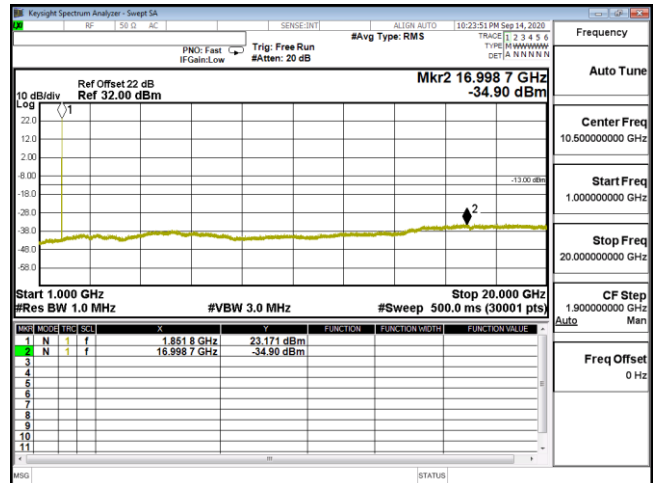

CSE B2 1.4M CH19193 64QAM(1,2) 30M-1G

CSE B2 1.4M CH19193 64QAM(1,2) 1G-20G

CSE B2 3M CH18615 QPSK(1,7) 30M-1G

CSE B2 3M CH18615 QPSK(1,7) 1G-20G

CSE B2 3M CH18615 16QAM(1,7) 30M-1G

CSE B2 3M CH18615 16QAM(1,7) 1G-20G

CSE B2 3M CH18615 64QAM(1,7) 30M-1G

CSE B2 3M CH18615 64QAM(1,7) 1G-20G

CSE B2 3M CH18900 QPSK(1,7) 30M-1G

CSE B2 3M CH18900 QPSK(1,7) 1G-20G

CSE B2 3M CH18900 16QAM(1,7) 30M-1G

CSE B2 3M CH18900 16QAM(1,7) 1G-20G