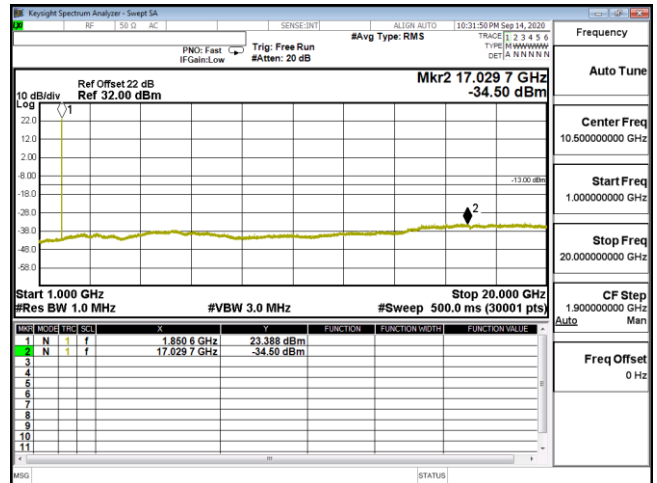

CSE B2 3M CH19185 64QAM(1,7) 30M-1G

CSE B2 3M CH19185 64QAM(1,7) 1G-20G

CSE B2 5M CH18625 QPSK(1,0) 30M-1G

CSE B2 5M CH18625 QPSK(1,0) 1G-20G

CSE B2 5M CH18625 16QAM(1,0) 30M-1G

CSE B2 5M CH18625 16QAM(1,0) 1G-20G