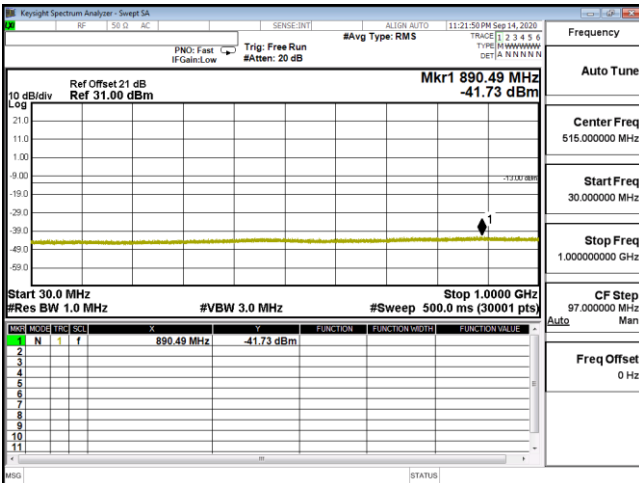

CSE B2 3M CH18615 64QAM(1,7) 30M-1G

CSE B2 3M CH18615 64QAM(1,7) 1G-20G

CSE B2 3M CH18900 QPSK(1,7) 30M-1G

CSE B2 3M CH18900 QPSK(1,7) 1G-20G

CSE B2 3M CH18900 16QAM(1,7) 30M-1G

CSE B2 3M CH18900 16QAM(1,7) 1G-20G