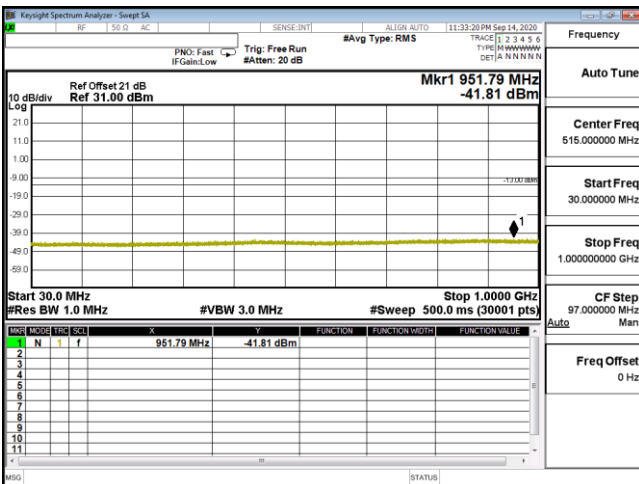

CSE B2 10M CH18650 64QAM(1,0) 30M-1G

CSE B2 10M CH18650 64QAM(1,0) 1G-20G

CSE B2 10M CH18900 QPSK(1,0) 30M-1G

CSE B2 10M CH18900 QPSK(1,0) 1G-20G

CSE B2 10M CH18900 16QAM(1,0) 30M-1G

CSE B2 10M CH18900 16QAM(1,0) 1G-20G