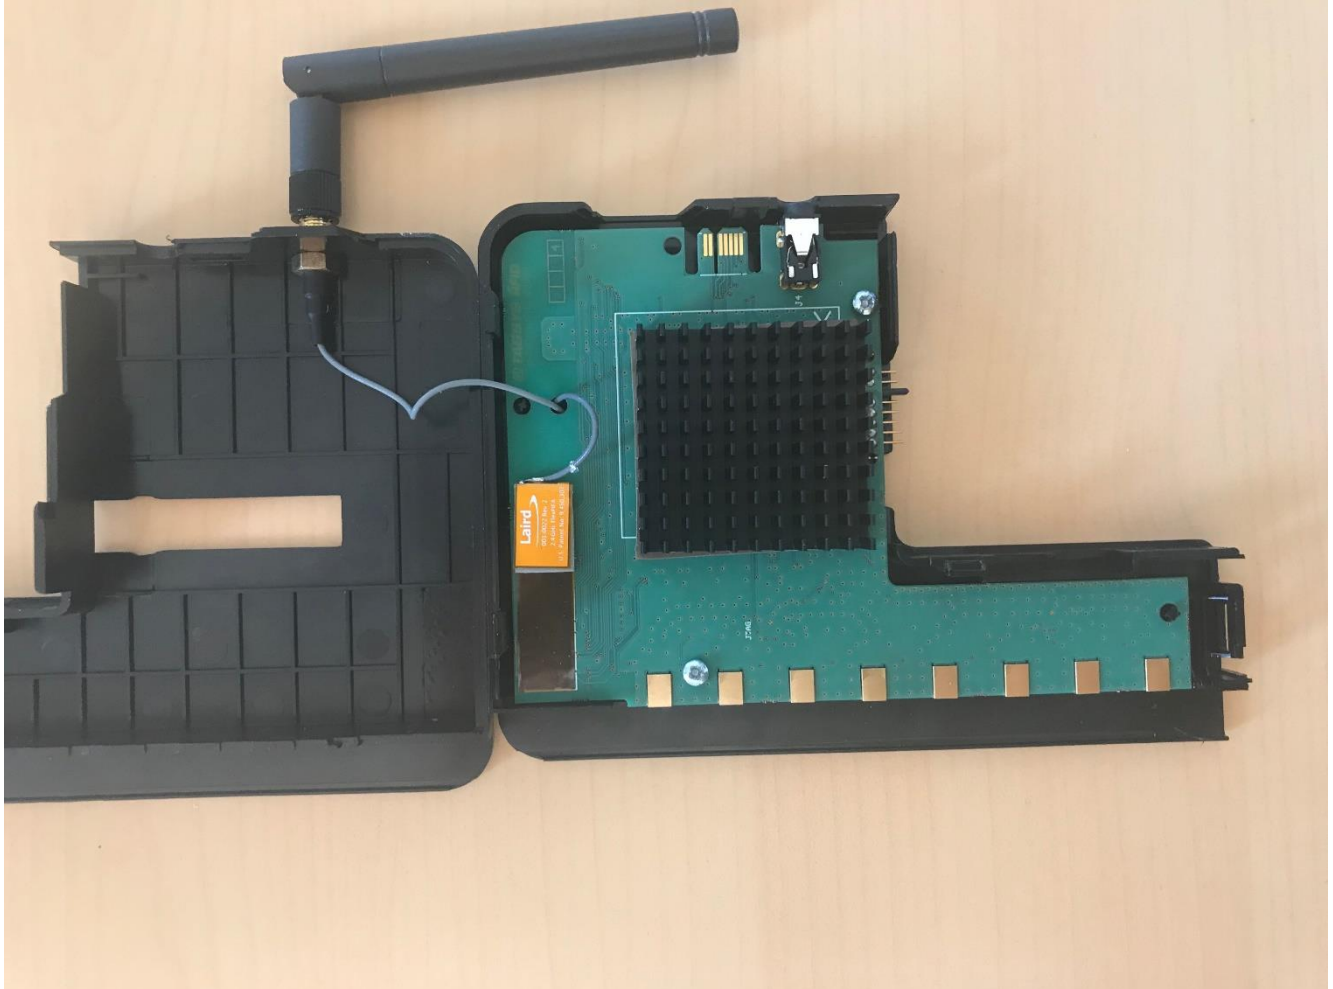

LCIE

LCIE SUD EST
Laboratoire de Moirans
Z.I. Centr'Alp
170, Rue de Chatagnon
38430 MOIRANS – France

INTERNAL PHOTOS OF EQUIPMENT

FCCID: QHKPNV2CLUSTER

LCIE

LCIE SUD EST
Laboratoire de Moirans
Z.I. Centr'Alp
170, Rue de Chatagnon
38430 MOIRANS – France

L C I E

LCIE SUD EST
Laboratoire de Moirans
Z.I. Centr'Alp
170, Rue de Chatagnon
38430 MOIRANS – France

LCIE

LCIE SUD EST
Laboratoire de Moirans
Z.I. Centr'Alp
170, Rue de Chatagnon
38430 MOIRANS – France