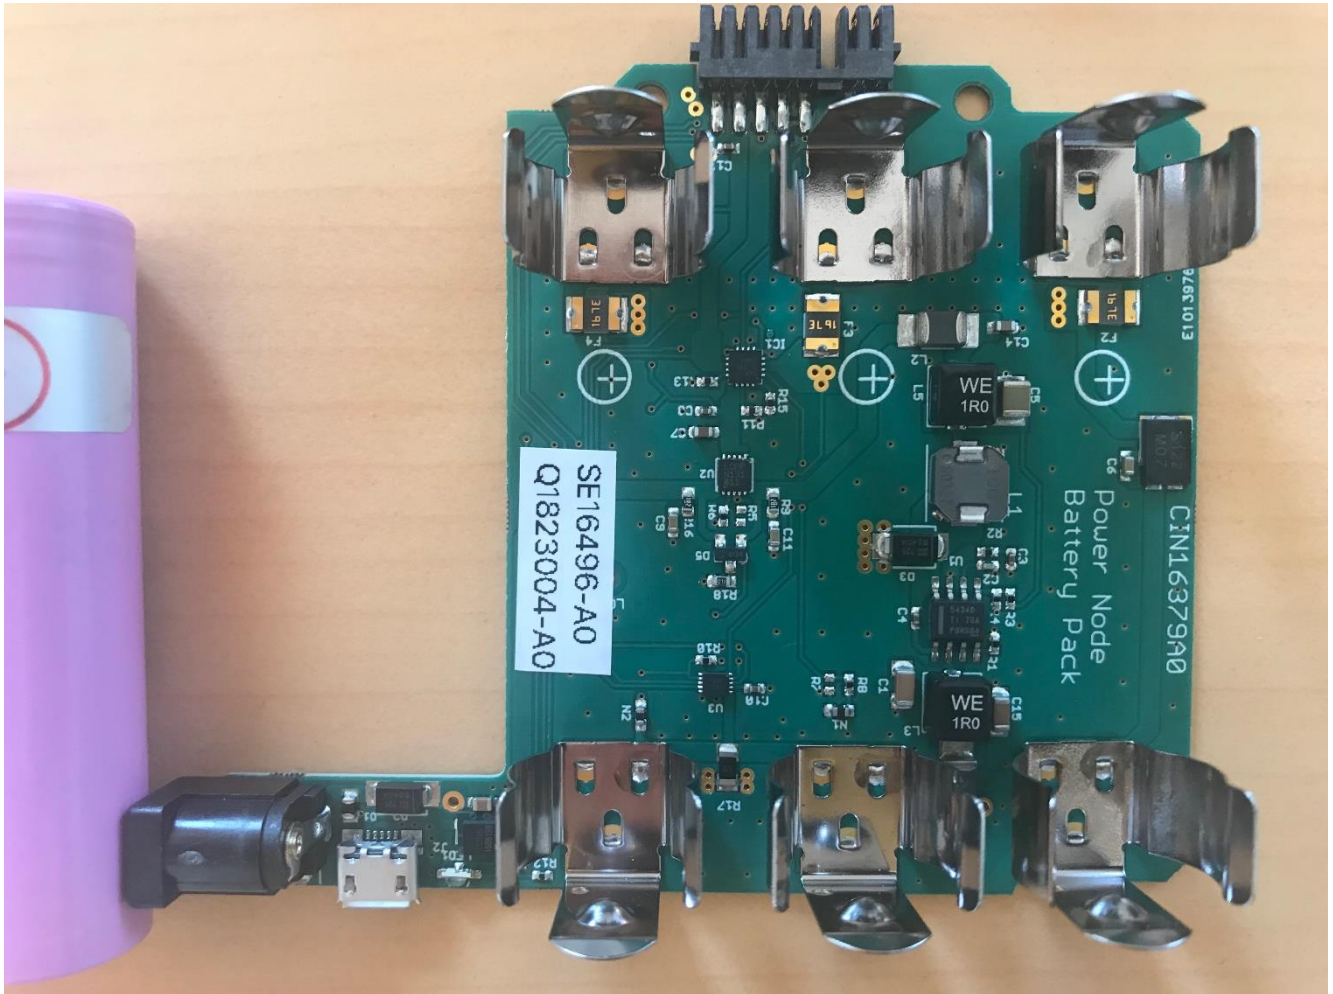

LCIE

LCIE SUD EST
Laboratoire de Moirans
Z.I. Centr'Alp
170, Rue de Chatagnon
38430 MOIRANS – France

INTERNAL PHOTOS OF EQUIPMENT

FCCID: QHKPNV2CLUSTER

LCIE

LCIE SUD EST
Laboratoire de Moirans
Z.I. Centr'Alp
170, Rue de Chatagnon
38430 MOIRANS – France

L C I E

LCIE SUD EST
Laboratoire de Moirans
Z.I. Centr'Alp
170, Rue de Chatagnon
38430 MOIRANS – France

LCIE

LCIE SUD EST
Laboratoire de Moirans
Z.I. Centr'Alp
170, Rue de Chatagnon
38430 MOIRANS – France