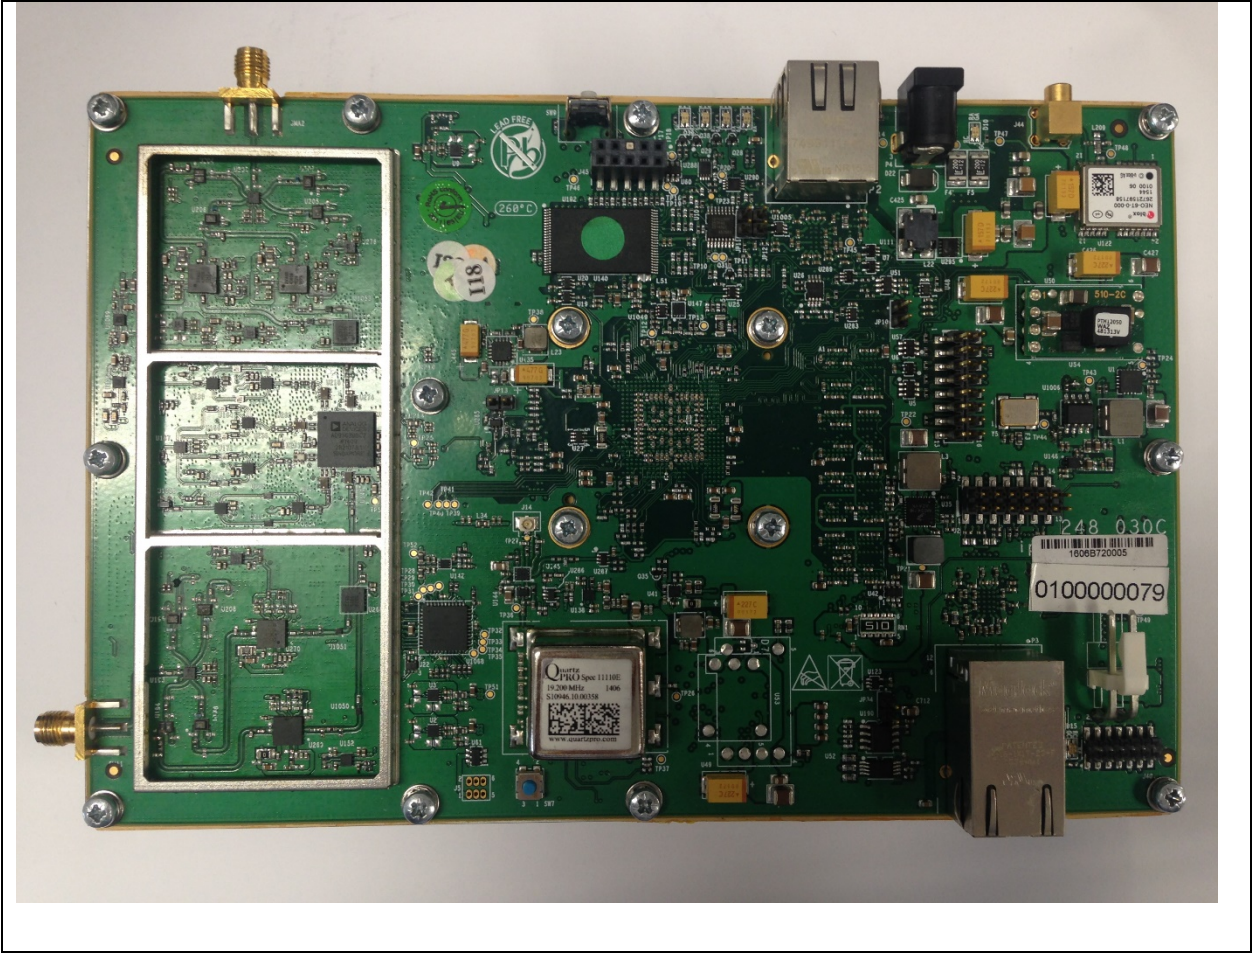

Internal Photos E40 248M

248 030C
10068720005
010000079

Qimote
TRUJ Spno L11000
142304810 800
S1004810000358
www.qimote.com

LEAD FREE
268°C

118