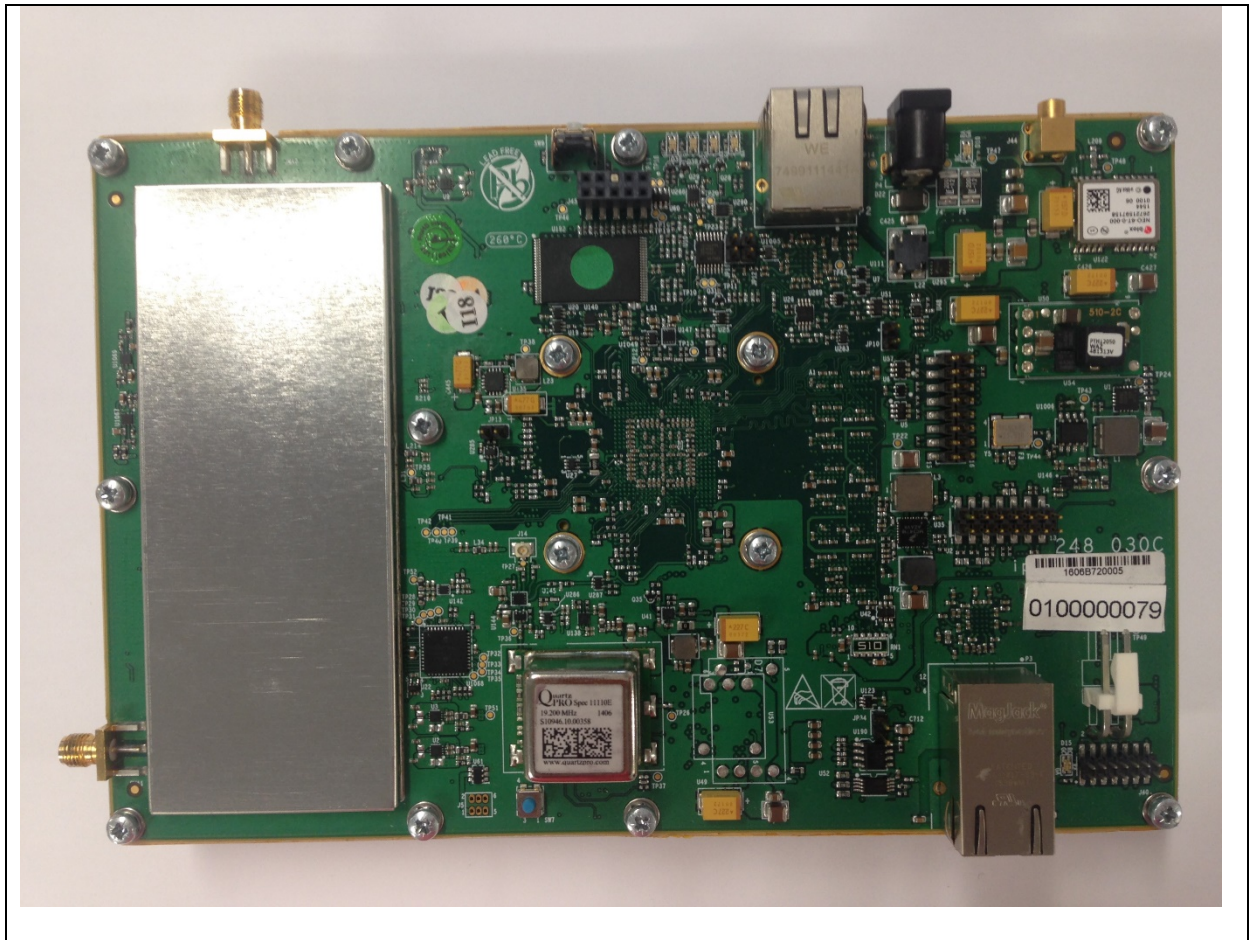

Internal Photos E40 248M

248 030C
10068720005
010000079

Qimote
TRUJ Spno L11000
142304810 800
S1004810000358
www.qimote.com

LEAD FREE
268°C

118