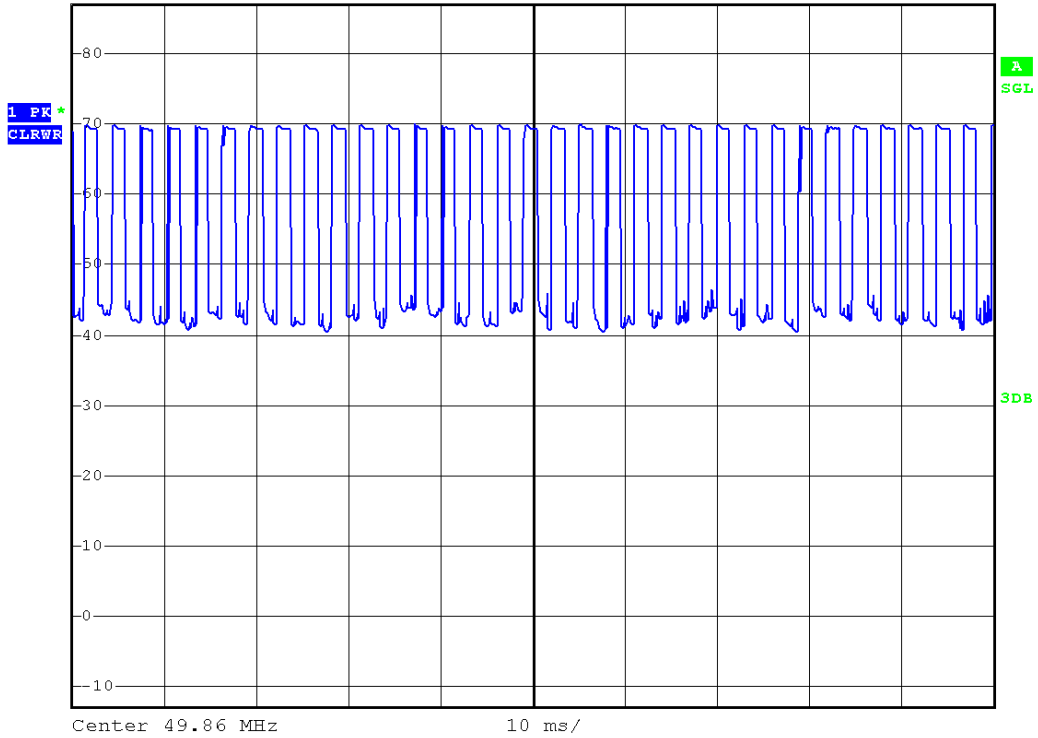

Ref 87 dBuV Att 10 dB RBW 3 MHz
*VBW 3 MHz SWT 100 ms

Ref 87 dBuV *Att 20 dB RBW 3 MHz Delta 1 [T1]
*VBW 3 MHz SWT 30 ms 0.93 dB
3.000000 ms

Ref 87 dBuV *Att 20 dB RBW 3 MHz Delta 1 [T1]
*VBW 3 MHz 0.10 dB
SWT 30 ms 1.500000 ms

1 FX
VIEW

A
SGL

3DB

Center 49.86 MHz 3 ms/