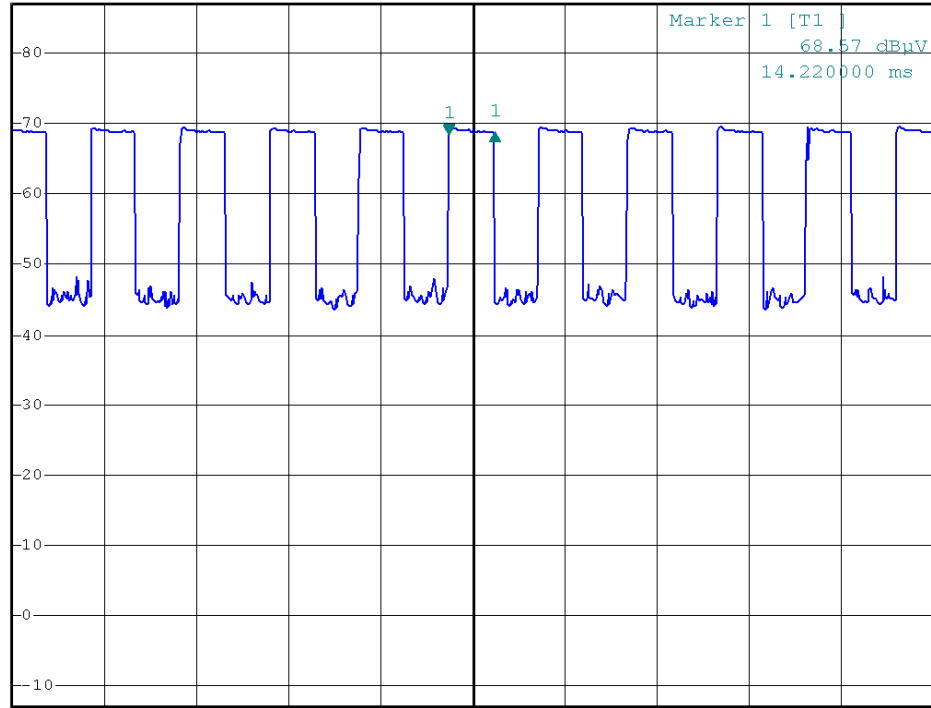

Ref 87 dBuV Att 10 dB RBW 3 MHz
*VBW 3 MHz SWT 100 ms

Ref 87 dBuV *Att 20 dB RBW 3 MHz Delta 1 [T1]
*VBW 3 MHz SWT 30 ms 0.93 dB
3.000000 ms

Ref 87 dBuV *Att 20 dB RBW 3 MHz Delta 1 [T1]
*VBW 3 MHz 0.10 dB
SWT 30 ms 1.500000 ms

1 FX
VIEW

A
SGL

3DB

Center 49.86 MHz 3 ms/