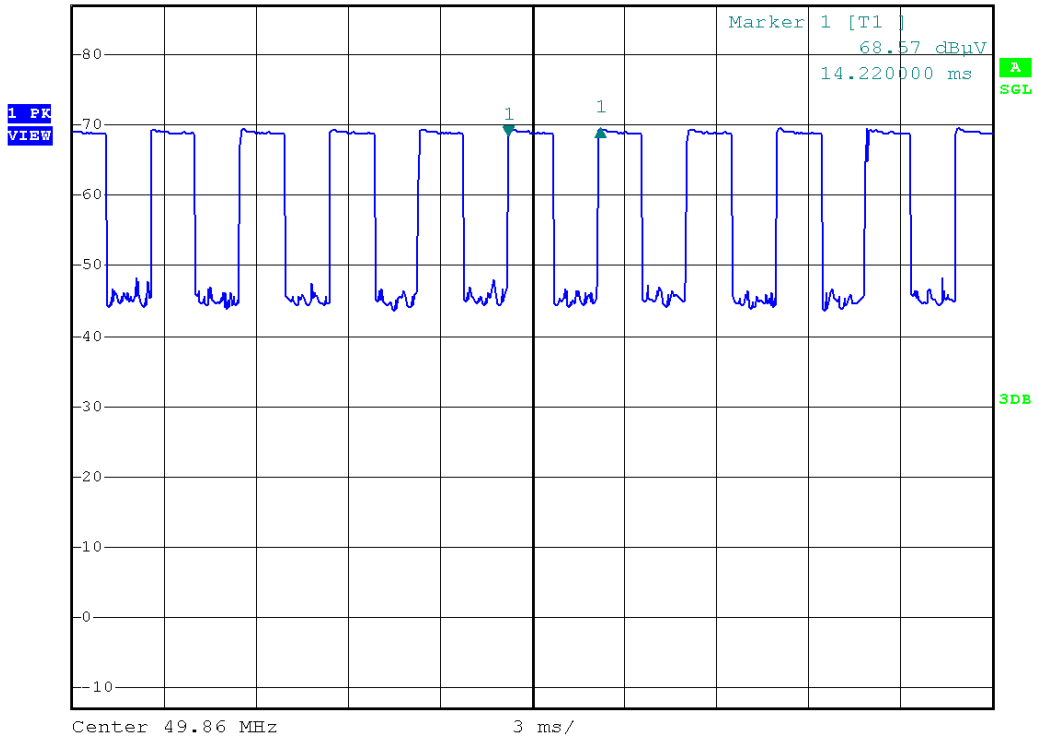

Ref 87 dBuV Att 10 dB RBW 3 MHz
*VBW 3 MHz SWT 100 ms

Ref 87 dBuV *Att 20 dB RBW 3 MHz Delta 1 [T1]
*VBW 3 MHz SWT 30 ms 0.93 dB
3.000000 ms

Ref 87 dBuV *Att 20 dB RBW 3 MHz Delta 1 [T1]
*VBW 3 MHz 0.10 dB
SWT 30 ms 1.500000 ms

1 FX
VIEW

A
SGL

3DB

Center 49.86 MHz 3 ms/