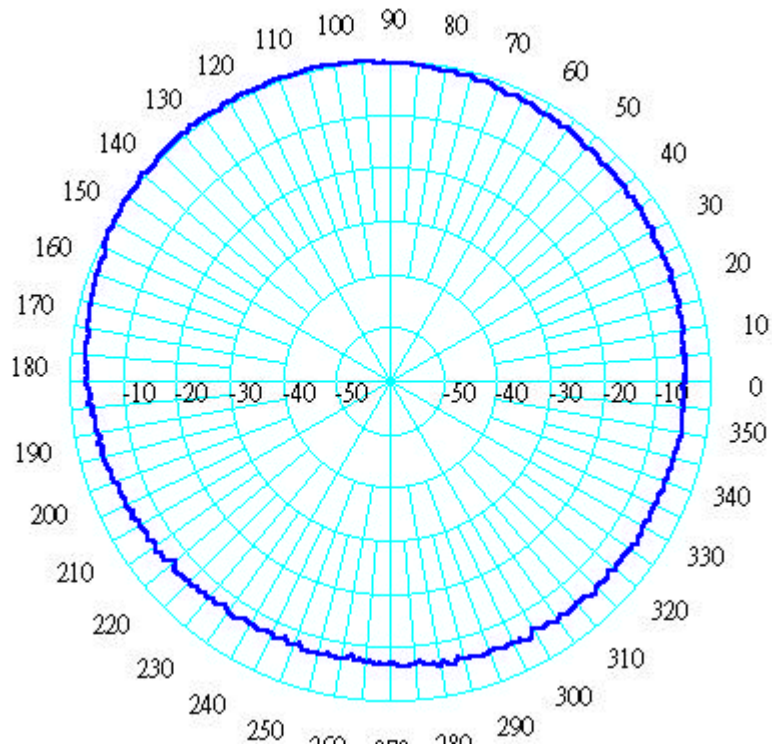

AB035_1E2400 Peak:0.469 Avg:-4.354

AB035_1E2450 Peak:-0.421 Avg:-4.587

AB035_1E2500 Peak:0.152 Avg:-4.489

AB035_1H2400 Peak:0.847 Avg:-3684.

AB035_1H2450 Peak:0.359 Avg:-4.058

AB035_1H2500 Peak:1.196 Avg:-3.704