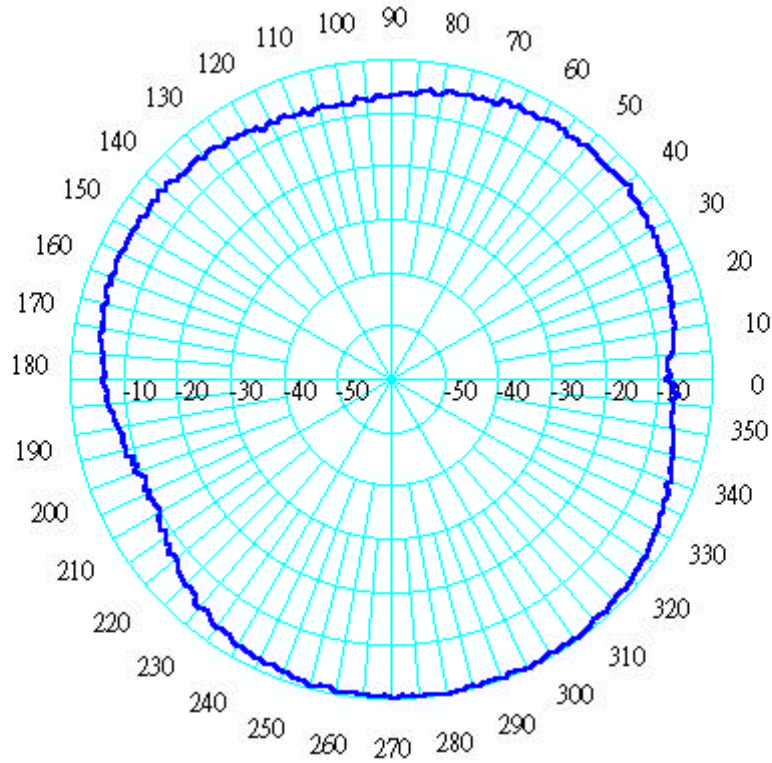

AB035_1E2400 Peak:0.469 Avg:-4.354

AB035_1E2450 Peak:-0.421 Avg:-4.587

AB035_1E2500 Peak:0.152 Avg:-4.489

AB035_1H2400 Peak:0.847 Avg:-3684.

AB035_1H2450 Peak:0.359 Avg:-4.058

AB035_1H2500 Peak:1.196 Avg:-3.704