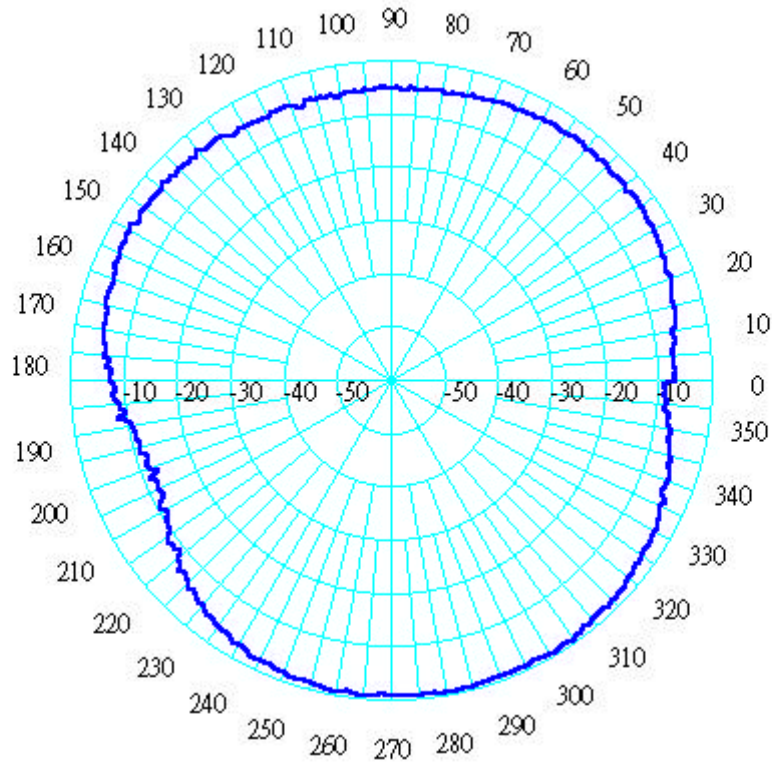

AB035_1E2400 Peak:0.469 Avg:-4.354

AB035_1E2450 Peak:-0.421 Avg:-4.587

AB035_1E2500 Peak:0.152 Avg:-4.489

AB035_1H2400 Peak:0.847 Avg:-3684.

AB035_1H2450 Peak:0.359 Avg:-4.058

AB035_1H2500 Peak:1.196 Avg:-3.704