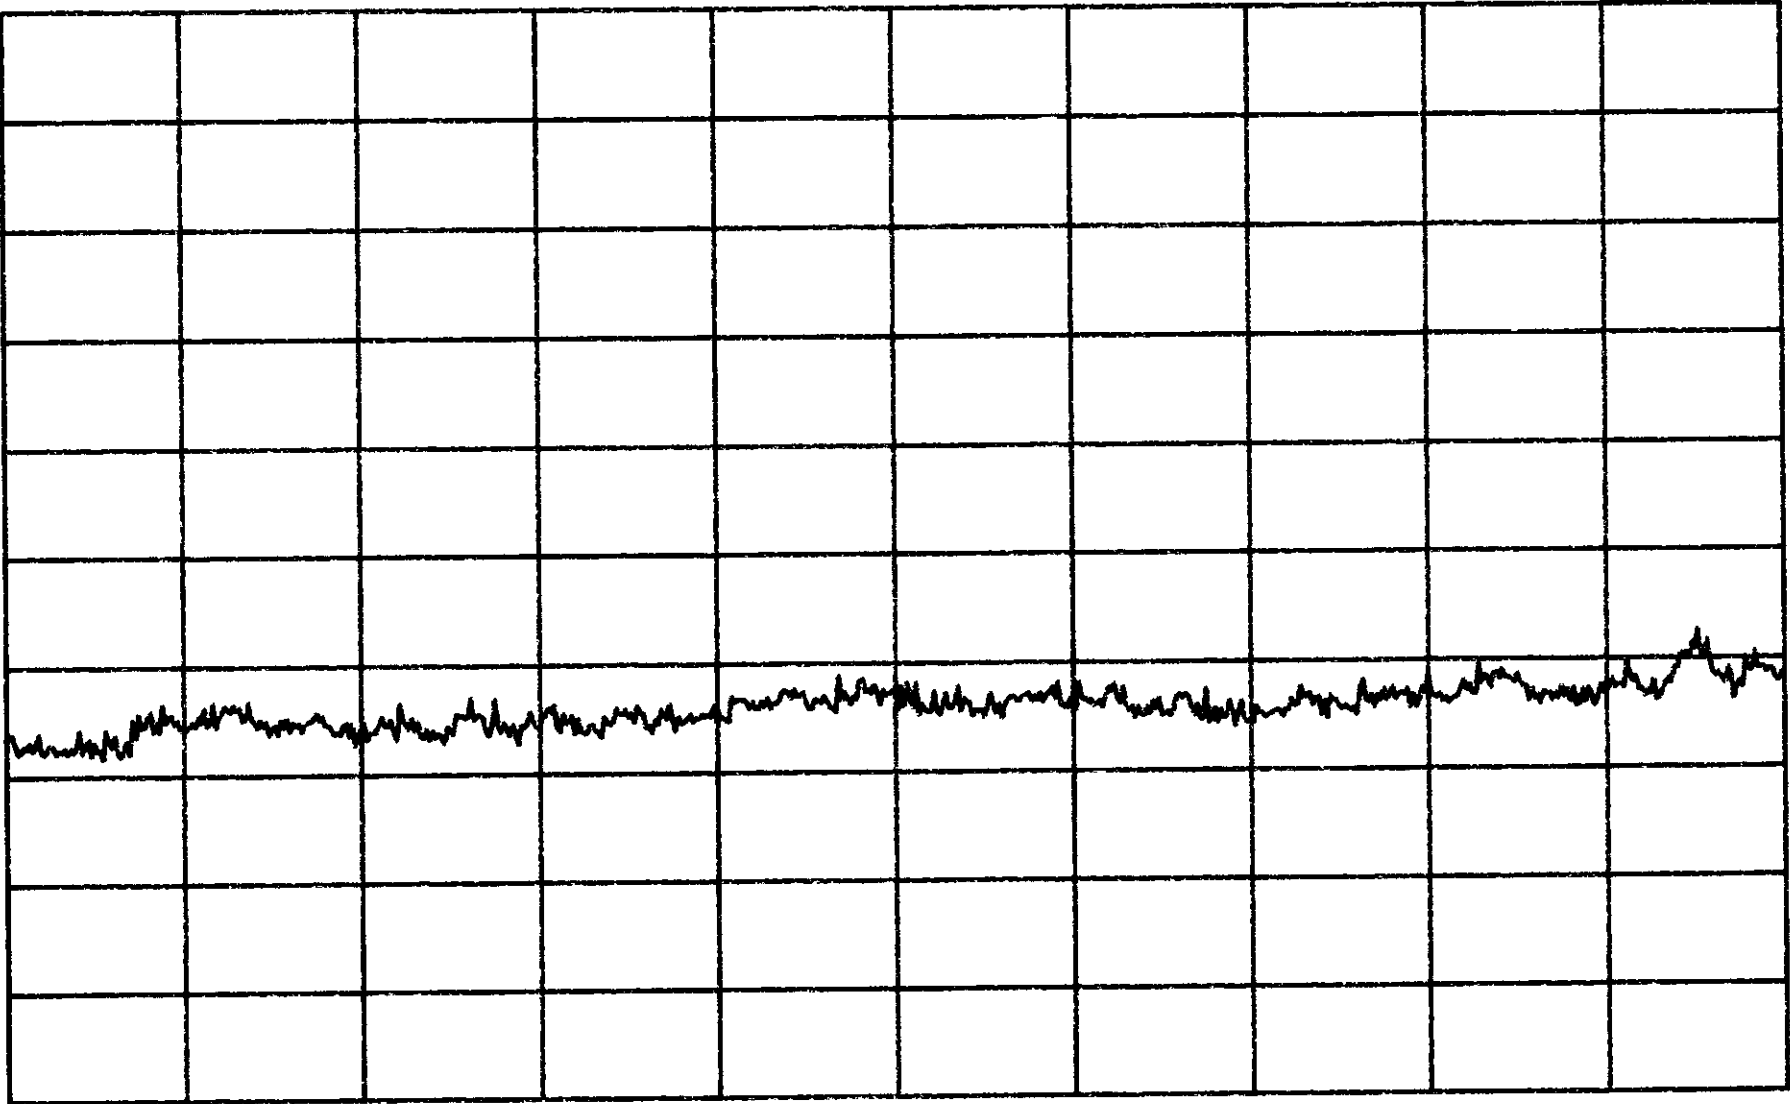

*ATTEN 30dB

MKR 8.33dBm

RL 20.0dBm

10dB/

2.407GHz

START 1.000GHz

STOP 5.000GHz

RBW 1.0MHz

VBW 1.0MHz

SWP 80.0ms

*ATTEN 30dB

RL 20.0dBm

10dB/

START 5.00GHz

STOP 25.00GHz

RBW 1.0MHz