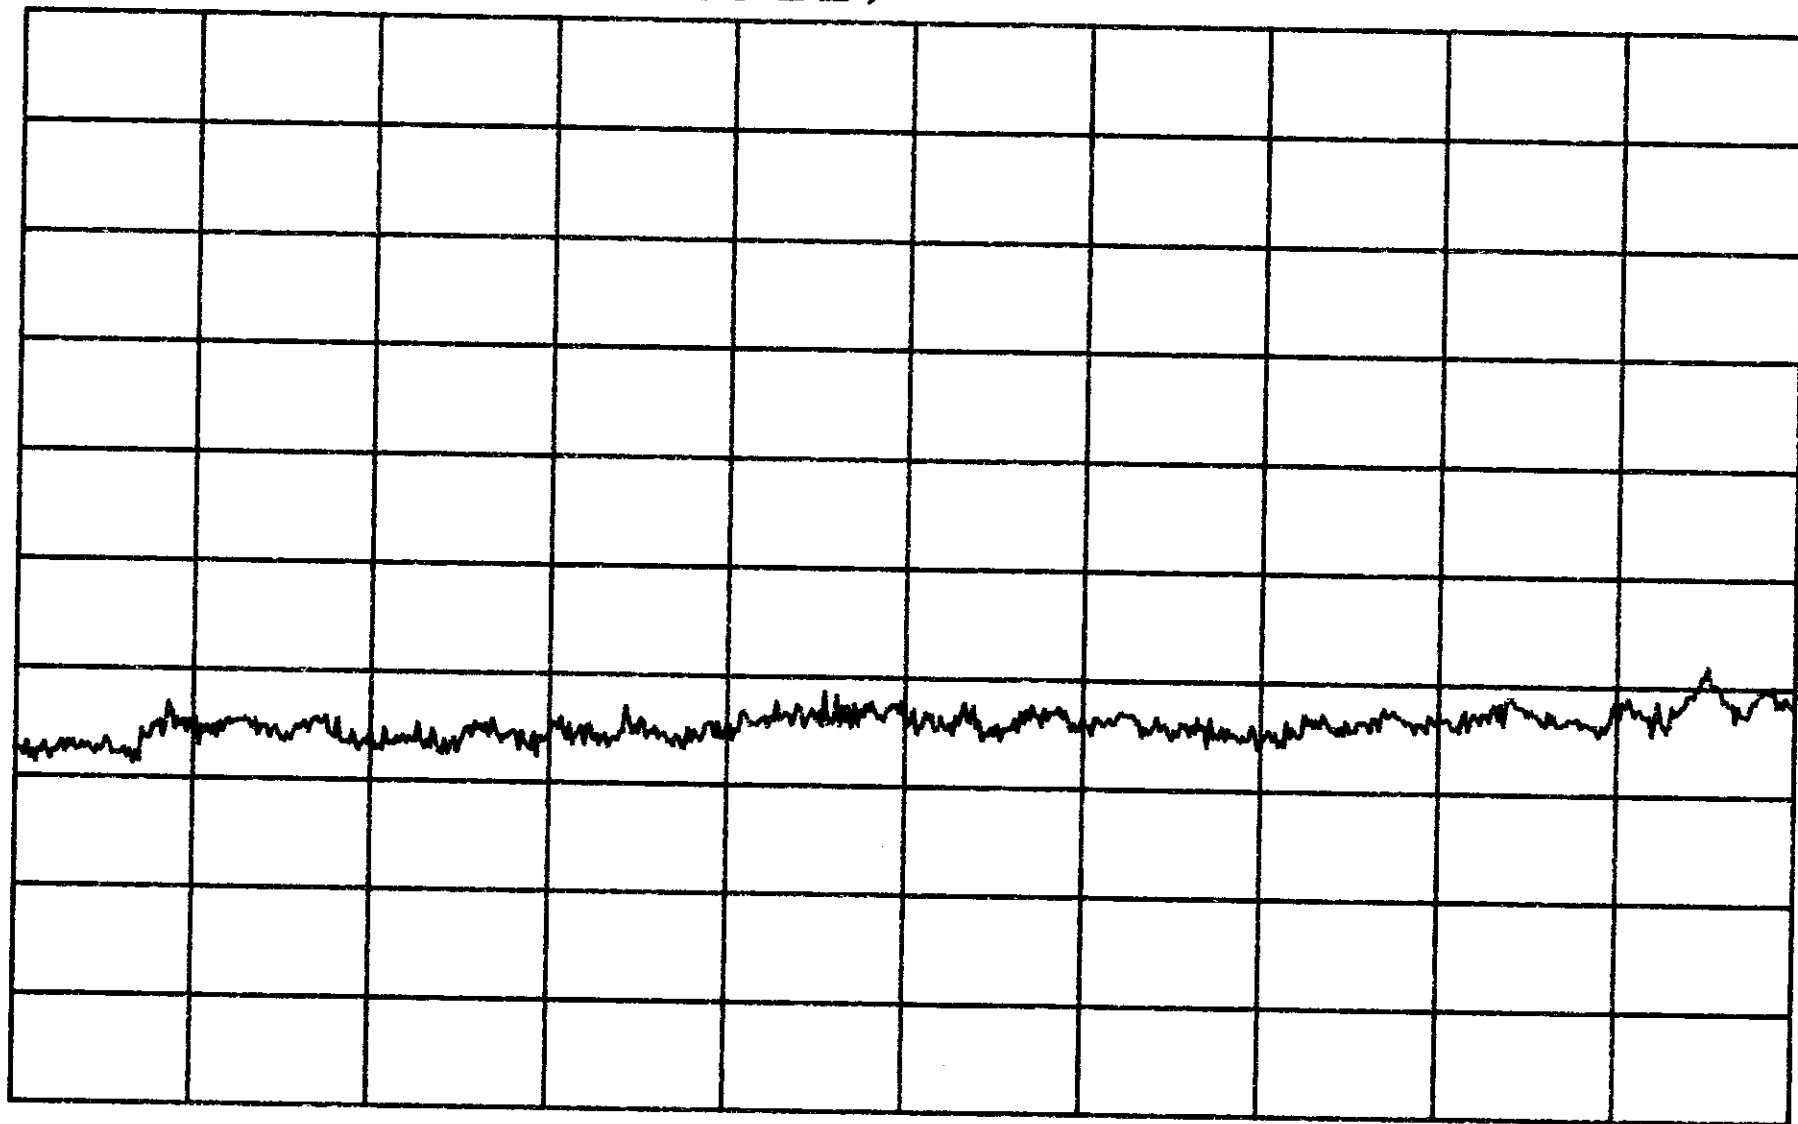

VBW 1.0MHz

SWP 400ms

*ATTEN 30dB
RL 20.0dBm

10dB/

MKR 6.67dBm
2.460GHz

START 1.000GHz STOP 5.000GHz
RBW 1.0MHz VBW 1.0MHz SWP 80.0ms

*ATTEN 30dB

RL 20.0dBm

10dB/

START 5.00GHz

STOP 25.00GHz

RBW 1.0MHz

VBW 1.0MHz

SWP 400ms