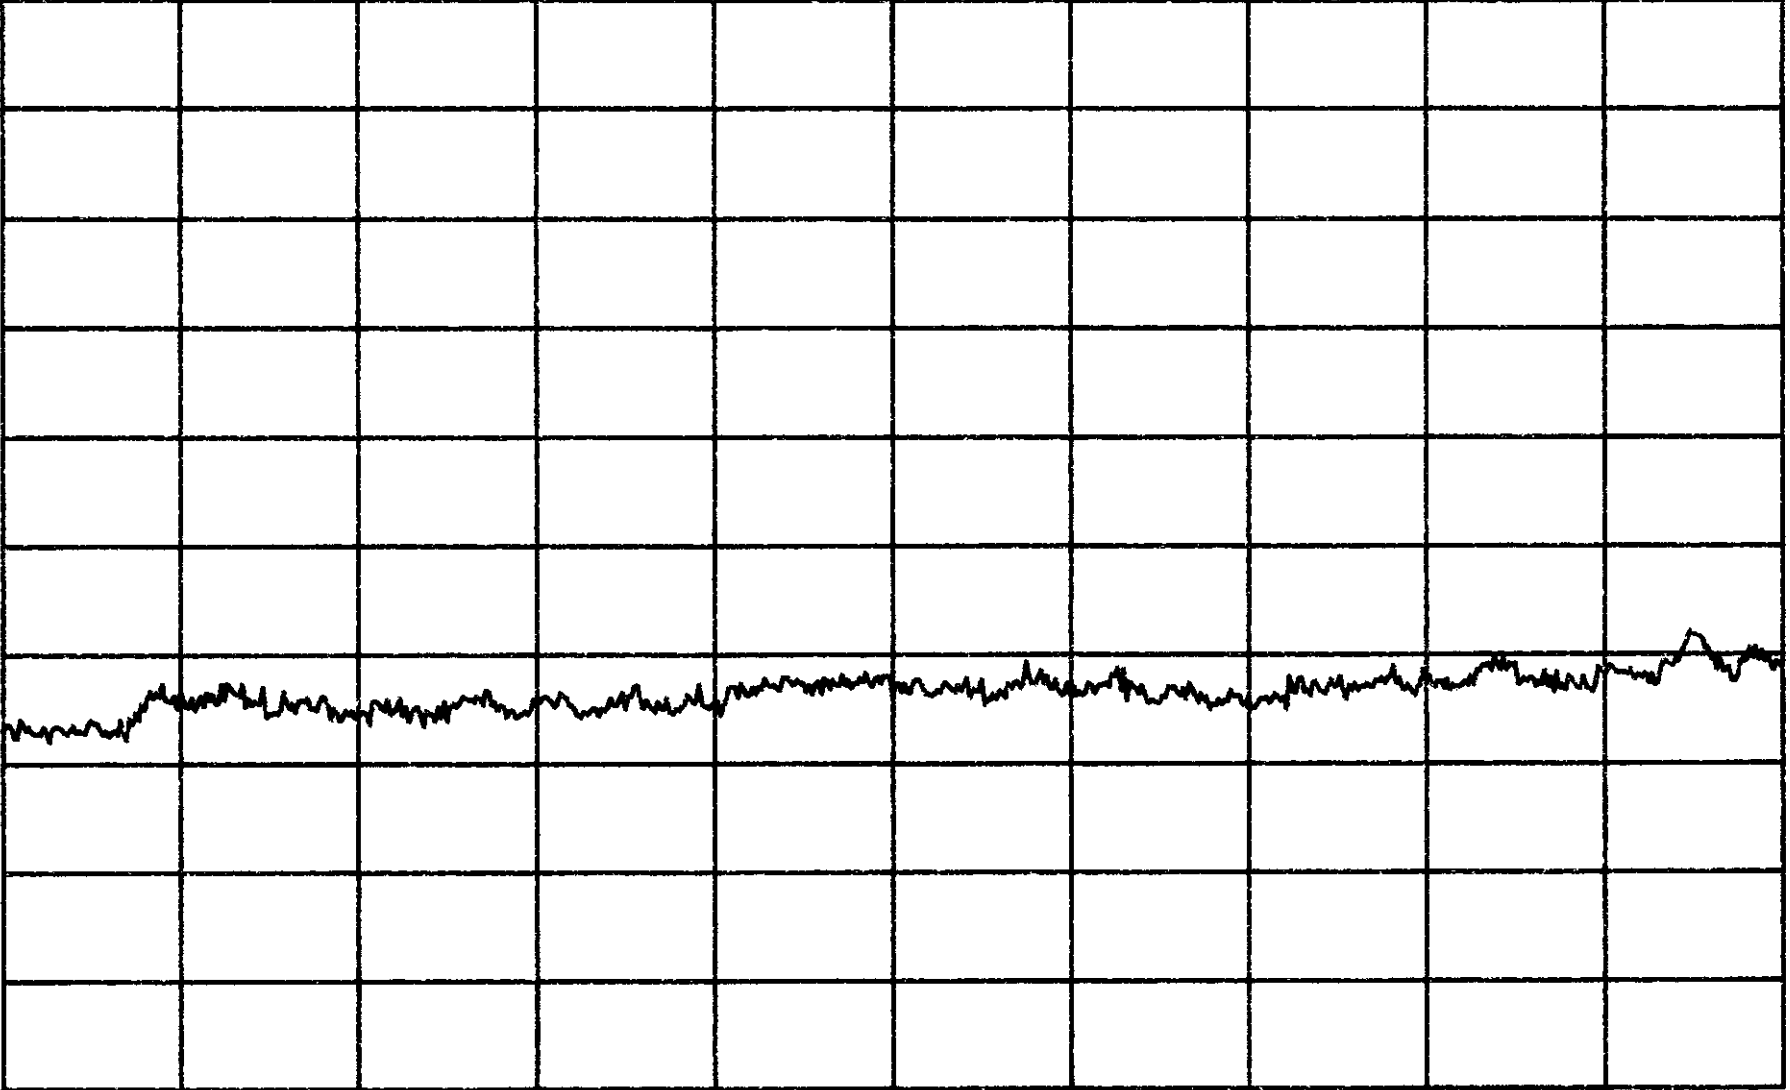

VBW 1.0MHz

SWP 400ms

*ATTEN 30dB
RL 20.0dBm

10dB/

MKR 7.50dBm
2.440GHz

START 1.000GHz

STOP 5.000GHz

RBW 1.0MHz

VBW 1.0MHz

SWP 80.0ms

*ATTEN 30dB

RL 20.0dBm

10dB/

START 5.00GHz

STOP 25.00GHz

RBW 1.0MHz