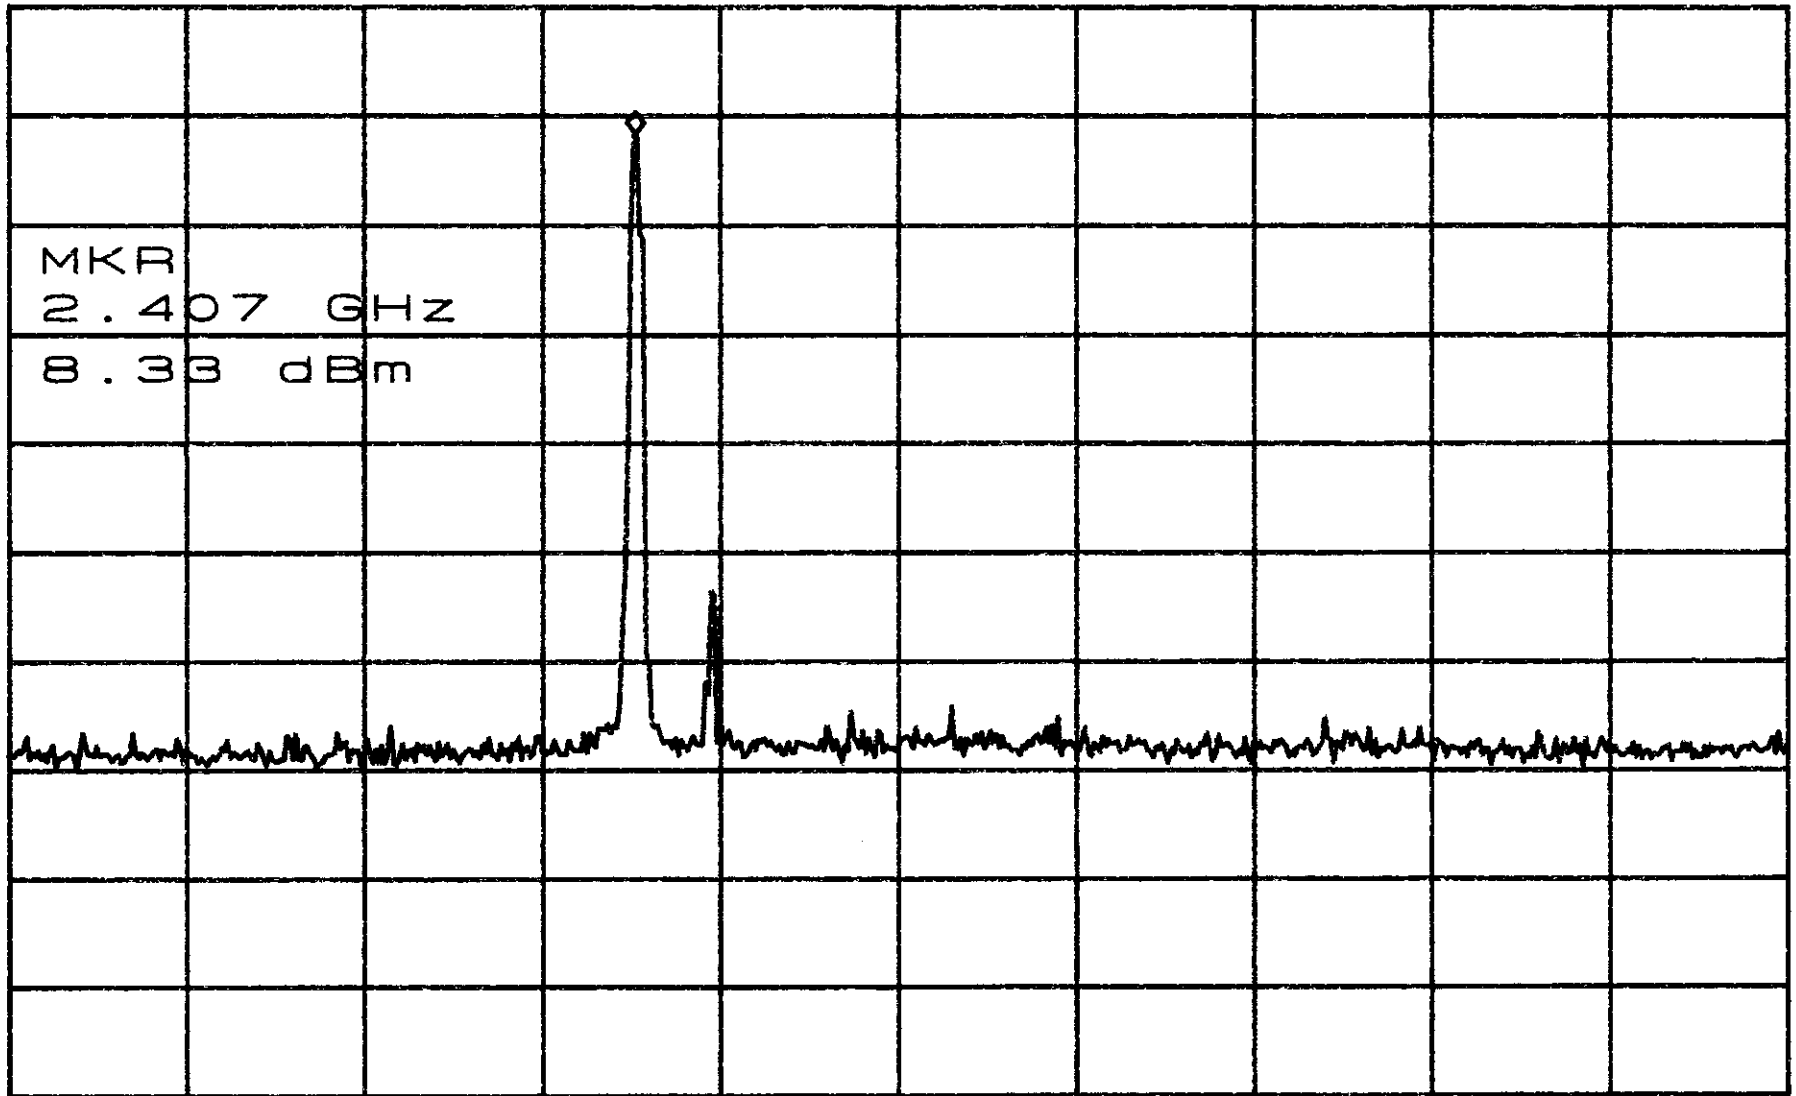

*ATTEN 30dB

MKR 8.33dBm

RL 20.0dBm

10dB/

2.407GHz

START 1.000GHz

STOP 5.000GHz

RBW 1.0MHz

VBW 1.0MHz

SWP 80.0ms

*ATTEN 30dB

RL 20.0dBm

10dB/

START 5.00GHz

STOP 25.00GHz

RBW 1.0MHz