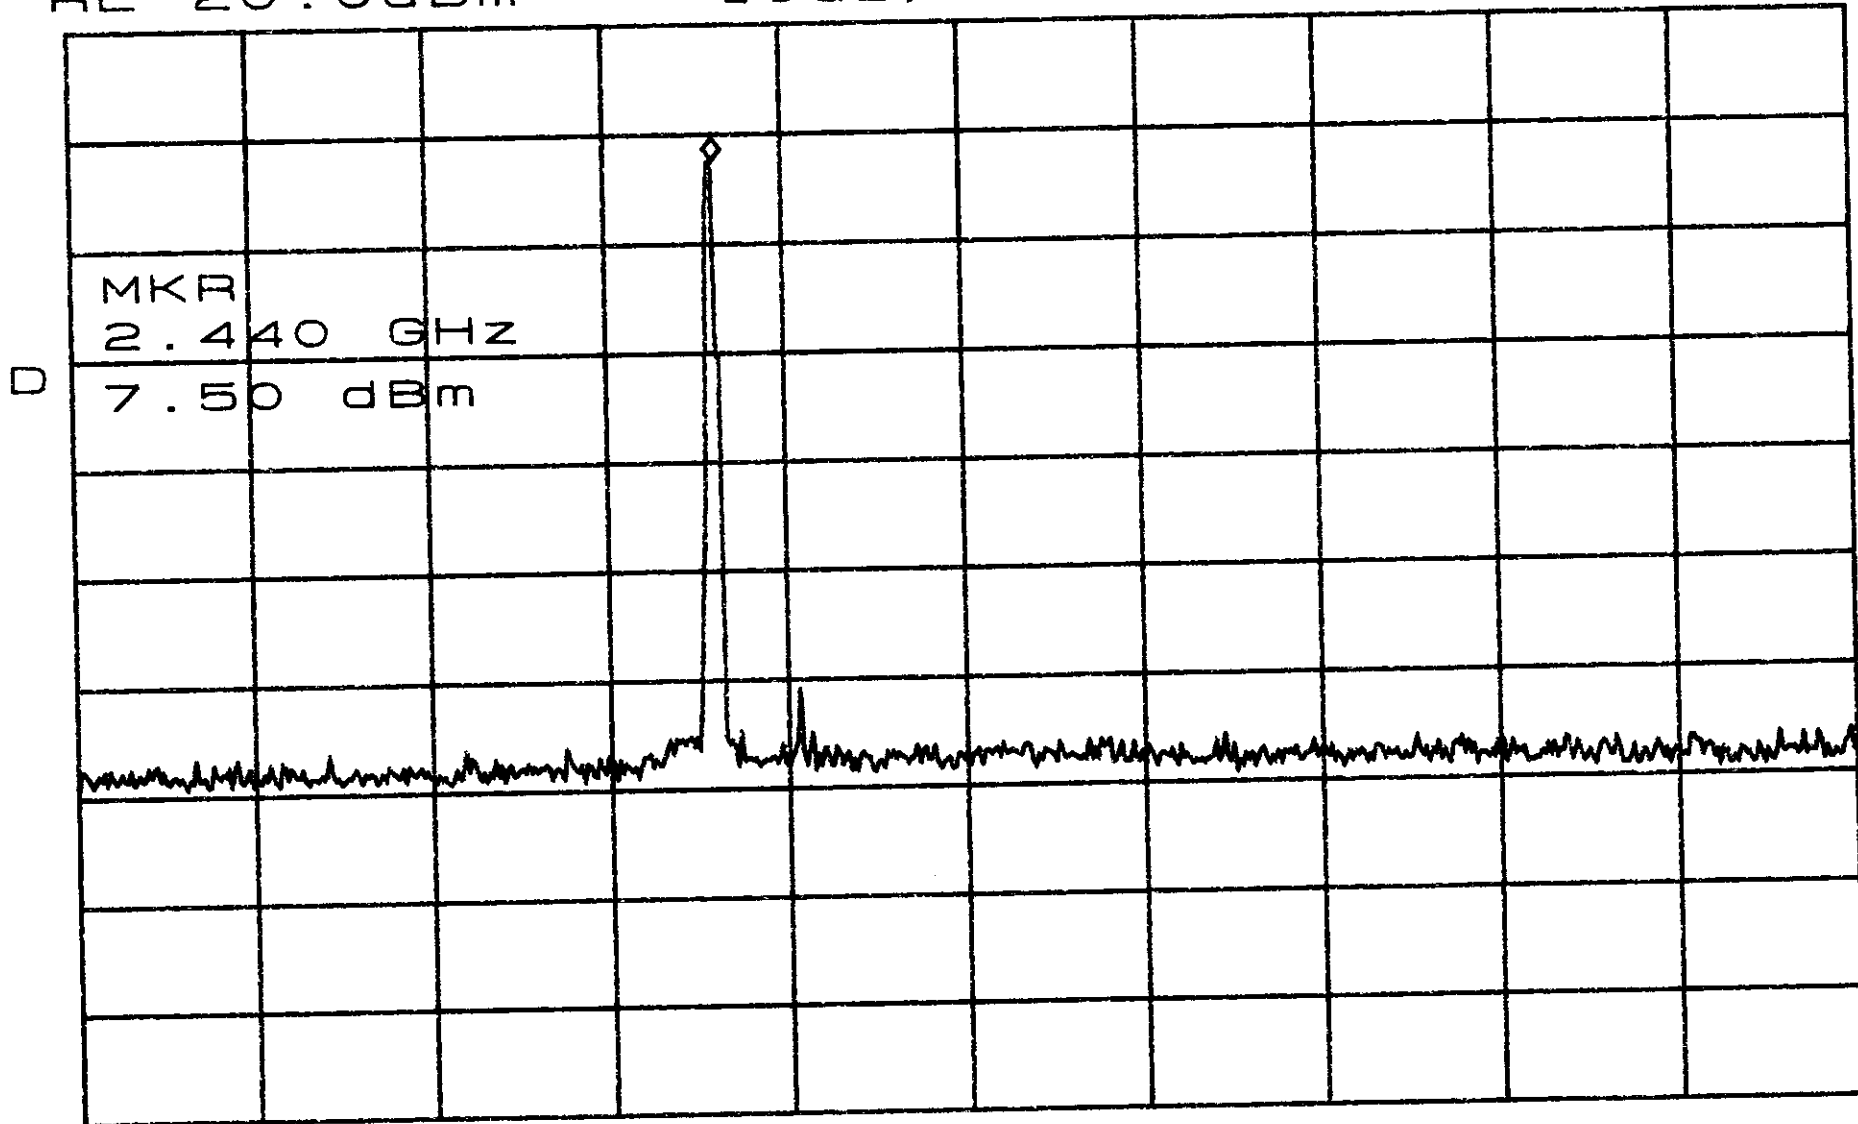

VBW 1.0MHz

SWP 80.0ms

*ATTEN 30dB

RL 20.0dBm

10dB/

START 5.00GHz

STOP 25.00GHz

RBW 1.0MHz

VBW 1.0MHz

SWP 400ms

*ATTEN 30dB
RL 20.0dBm

10dB/

MKR 7.50dBm
2.440GHz

START 1.000GHz

STOP 5.000GHz

RBW 1.0MHz