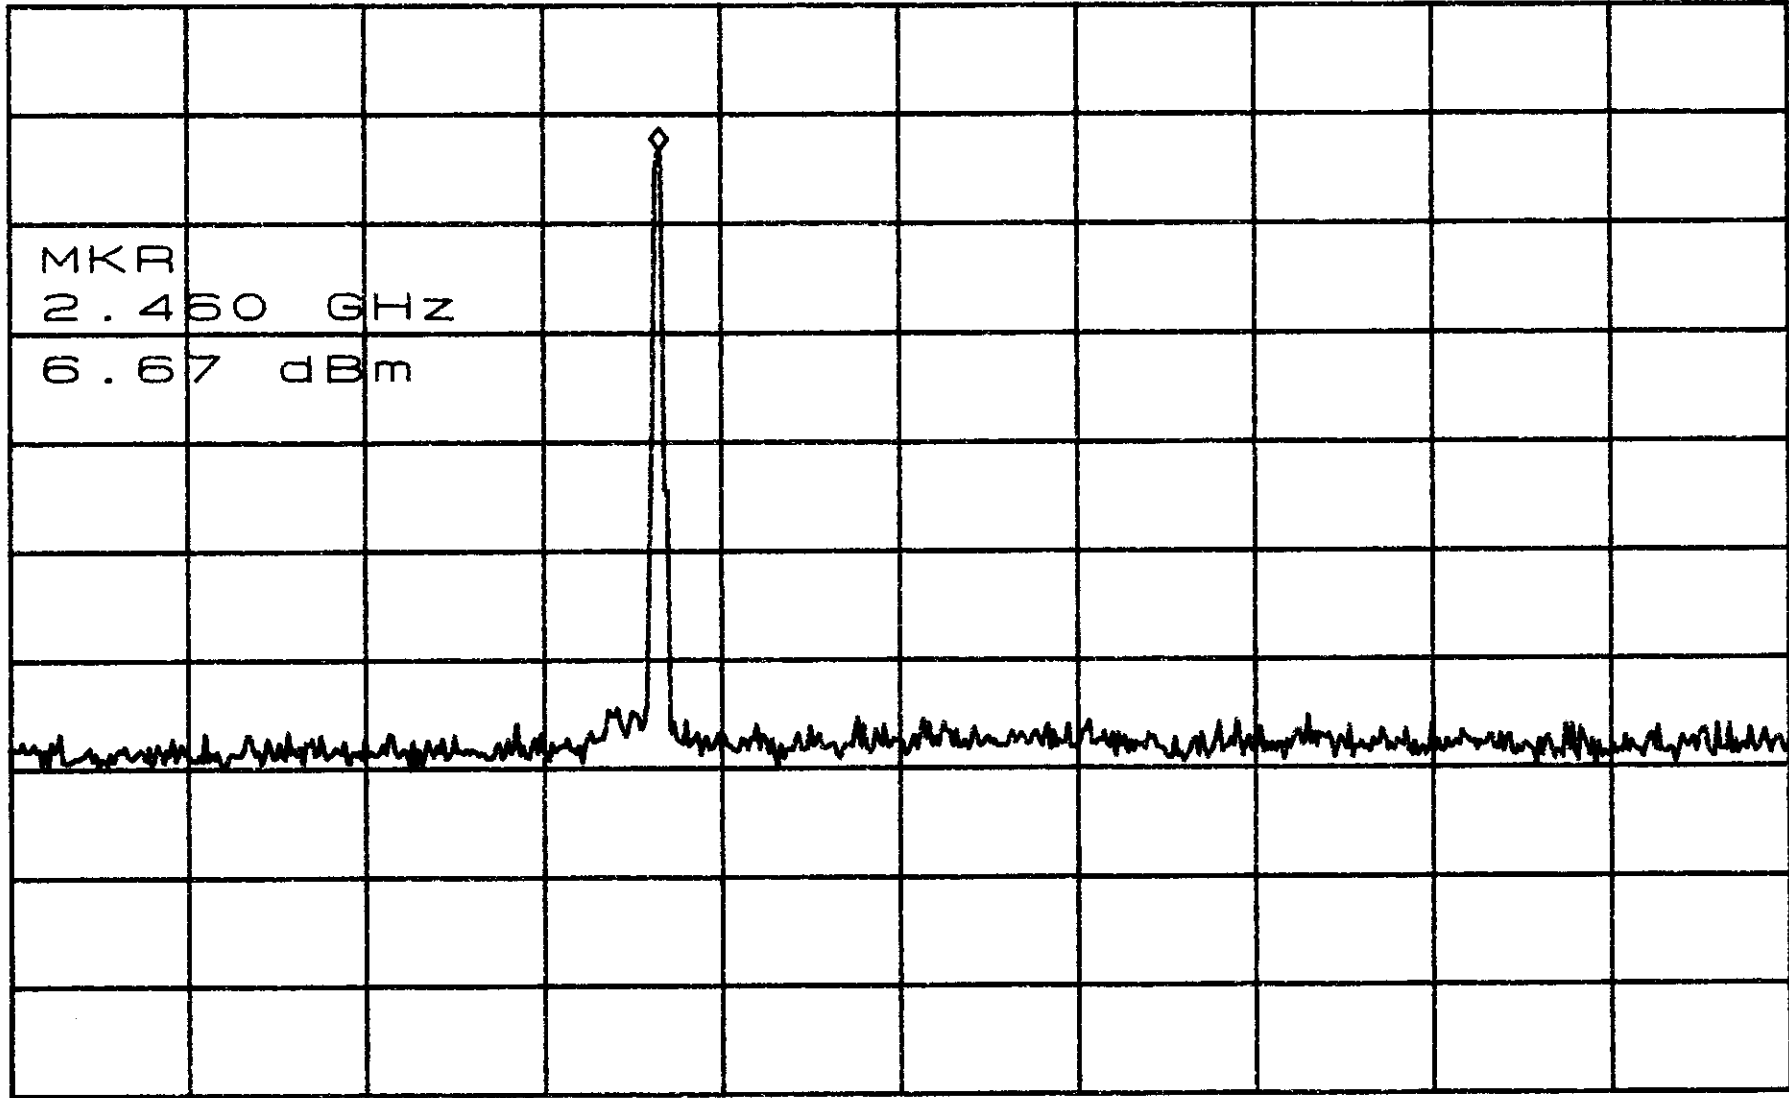

VBW 1.0MHz

SWP 80.0ms

*ATTEN 30dB

RL 20.0dBm

10dB/

START 5.00GHz

STOP 25.00GHz

RBW 1.0MHz

VBW 1.0MHz

SWP 400ms

*ATTEN 30dB
RL 20.0dBm

10dB/

MKR 6.67dBm
2.460GHz

START 1.000GHz STOP 5.000GHz
RBW 1.0MHz VBW 1.0MHz SWP 80.0ms

*ATTEN 30dB

RL 20.0dBm