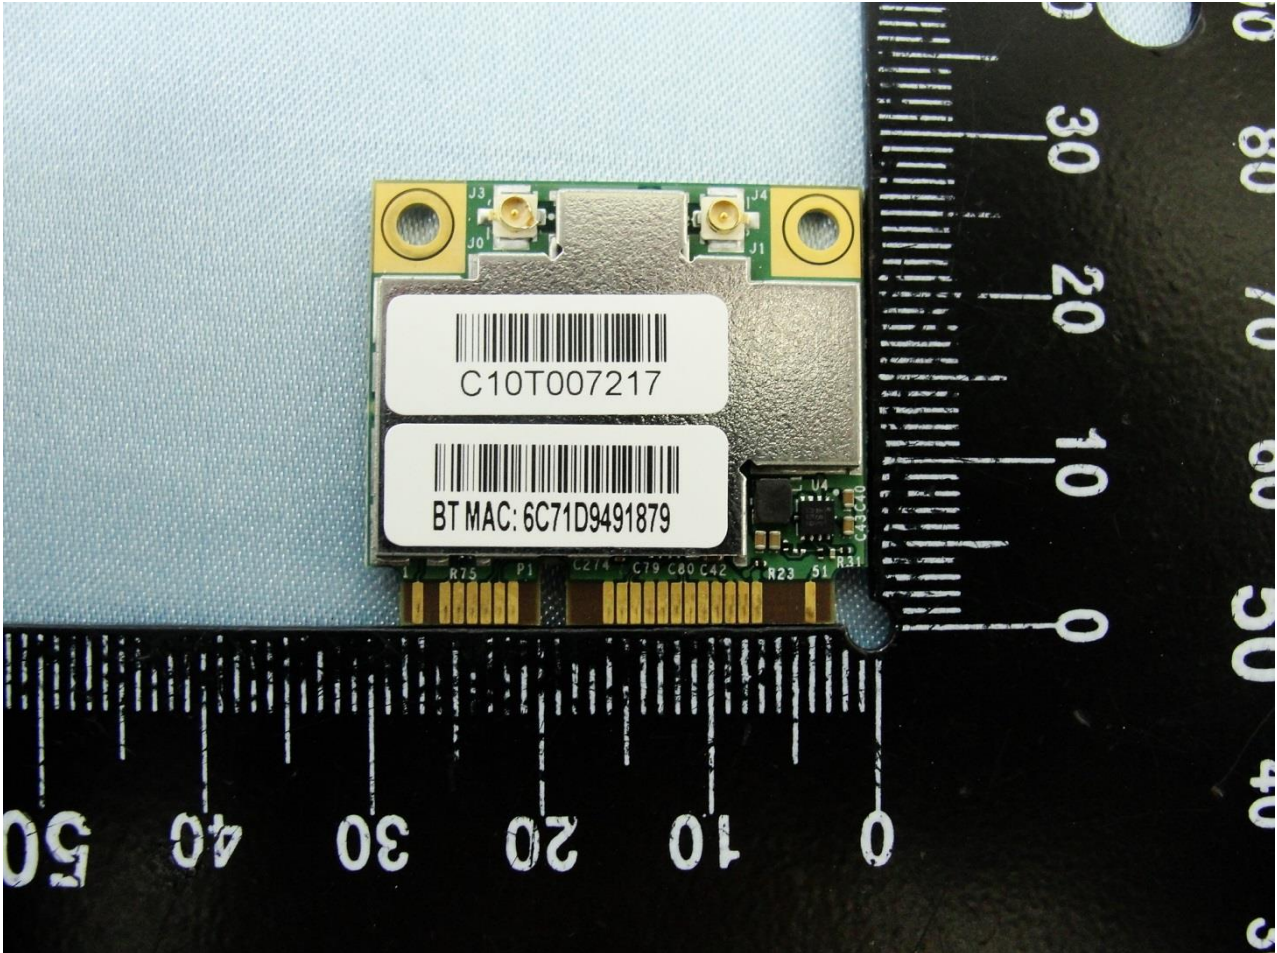

1. Photograph of the EUT

EUT: 802.11 a/b/g/n/ac WLAN+Bluetooth PCI-E Mini Card (BROADCOM / BCM94352HMB)

EUT: 802.11 a/b/g/n/ac WLAN+Bluetooth PCI-E Mini Card (BROADCOM / BCM94352HMB)

**2. External Photograph of the Host**

**Host: TPC-Q013 (HP / TPC-Q013)**

**Host: TPC-Q013 (HP / TPC-Q013)**

Host: TPC-Q013 (HP / TPC-Q013)

Host: TPC-Q013 (HP / TPC-Q013)

3. Photograph of Accessory for the Host

Host: TPC-Q013 (HP / TPC-Q013)

List of Accessory for Host:

Host: TPC-Q013 (HP / TPC-Q013)

Adapter

Host: TPC-Q013 (HP / TPC-Q013)

Battery

Host: TPC-Q013 (HP / TPC-Q013)

Host: TPC-Q013 (HP / TPC-Q013)