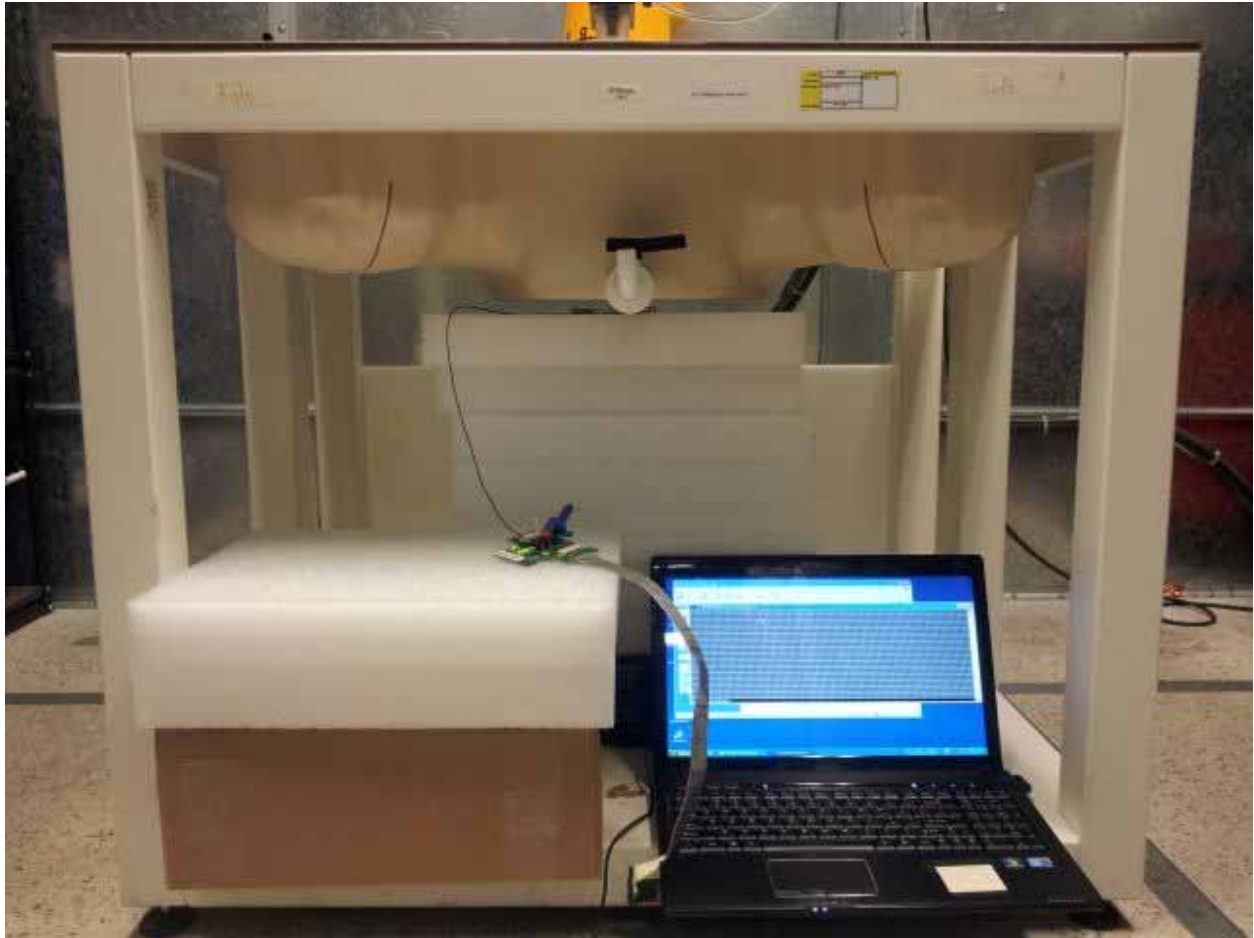

# Appendix C – SAR Test Setup Photos

Module with antenna

## EUT Setup

**Antenna orientation**

**Antenna Top side**

**Antenna Bottom side**

**Antenna Right side**

**Antenna Front side**