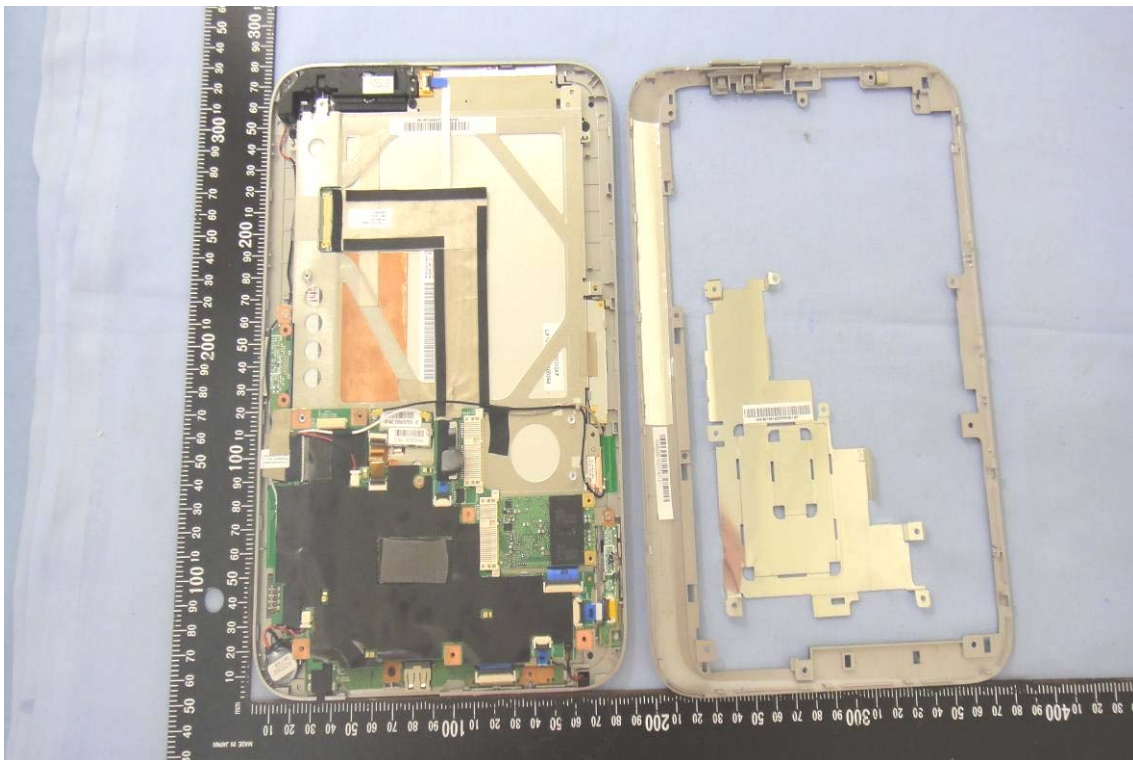

INTERNAL PHOTOGRAPHS OF EUT

WLAN & BT Module