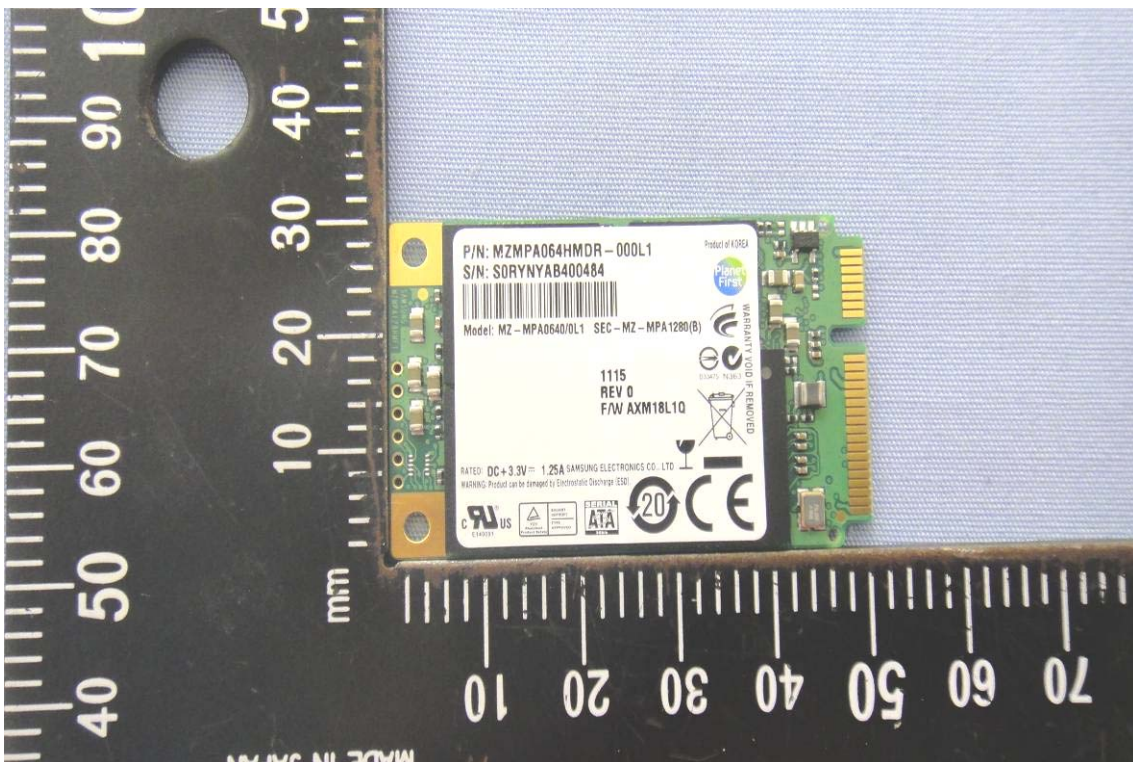

INTERNAL PHOTOGRAPHS OF EUT

WLAN & BT Module