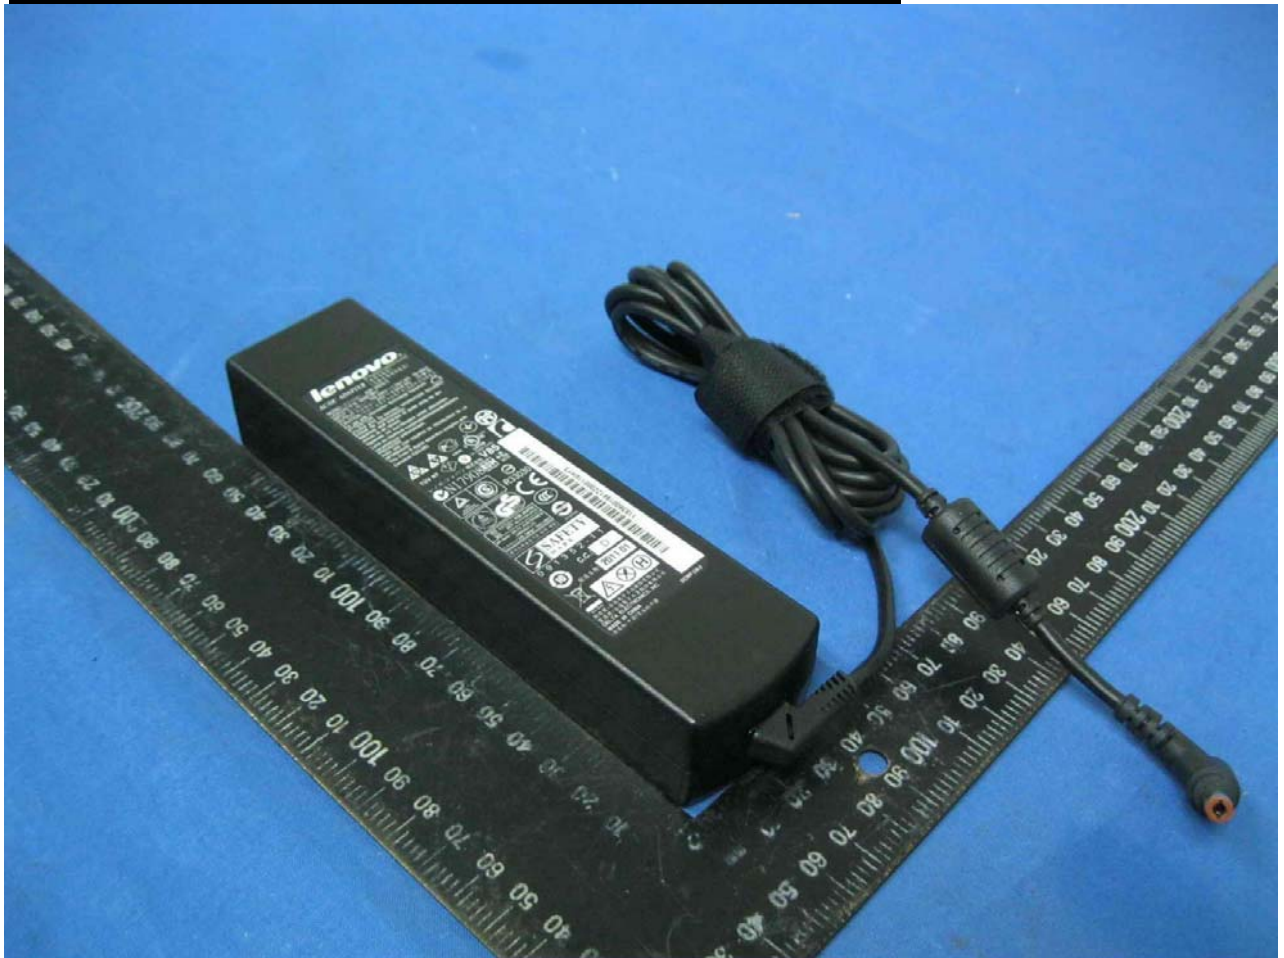

Power Adapter Photo (Model : ADP-90DD B)

lenovo
AC/DC ADAPTER

① ②
TUV RT
V
LEADED
AR66
UL
R33030
V85
NI 7908 NOM
R33030
CE
GS
SAFETY MARK
091352-11
C.C.: D
2011.01
製造日期

レノボ・ジャパン 株式会社
DELTA ELECTRONICS
JANGSUL LTD
1800-4999
D14709

DELTA ELECTRONICS
NETI H010104-9233
1136001941ZZ00011VHY3

SAFETY MARK
091352-11
C.C.: D
2011.01
製造日期

DELTA ELECTRONICS
NETI H010104-9233
1136001941ZZ00011VHY3

SAFETY MARK
091352-11
C.C.: D
2011.01
製造日期

DELTA ELECTRONICS
NETI H010104-9233
1136001941ZZ00011VHY3

DELTA ELECTRONICS, INC.
MADE IN CHINA
製造地: 中国/製造地: 中国