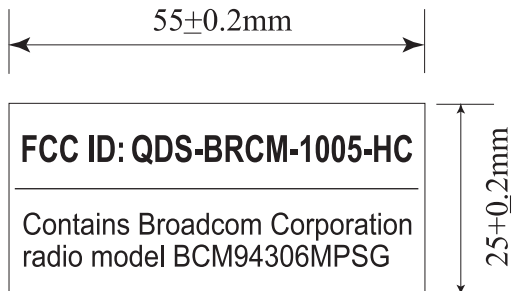

SCALE:1:1

a.WIRLESS LABEL-----Gemtek 802.11g

b.WIRLESS LABEL-----Gemtek 802.11g+BT

**C. JATE LABEL-----LOPEZ 1.0 USE FOR JAPAN MODEM
& STICKER ON THE BOTTOM OF THE UNIT**