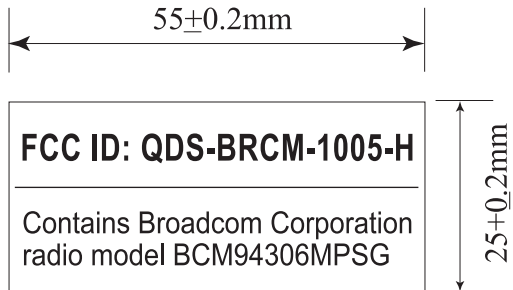

SCALE:1:1

a.WIRLESS LABEL-----Gemtek 802.11g

b.WIRLESS LABEL-----Gemtek 802.11g+BT

**C. JATE LABEL-----LOPEZ 1.0 USE FOR JAPAN MODEM
& STICKER ON THE BOTTOM OF THE UNIT**