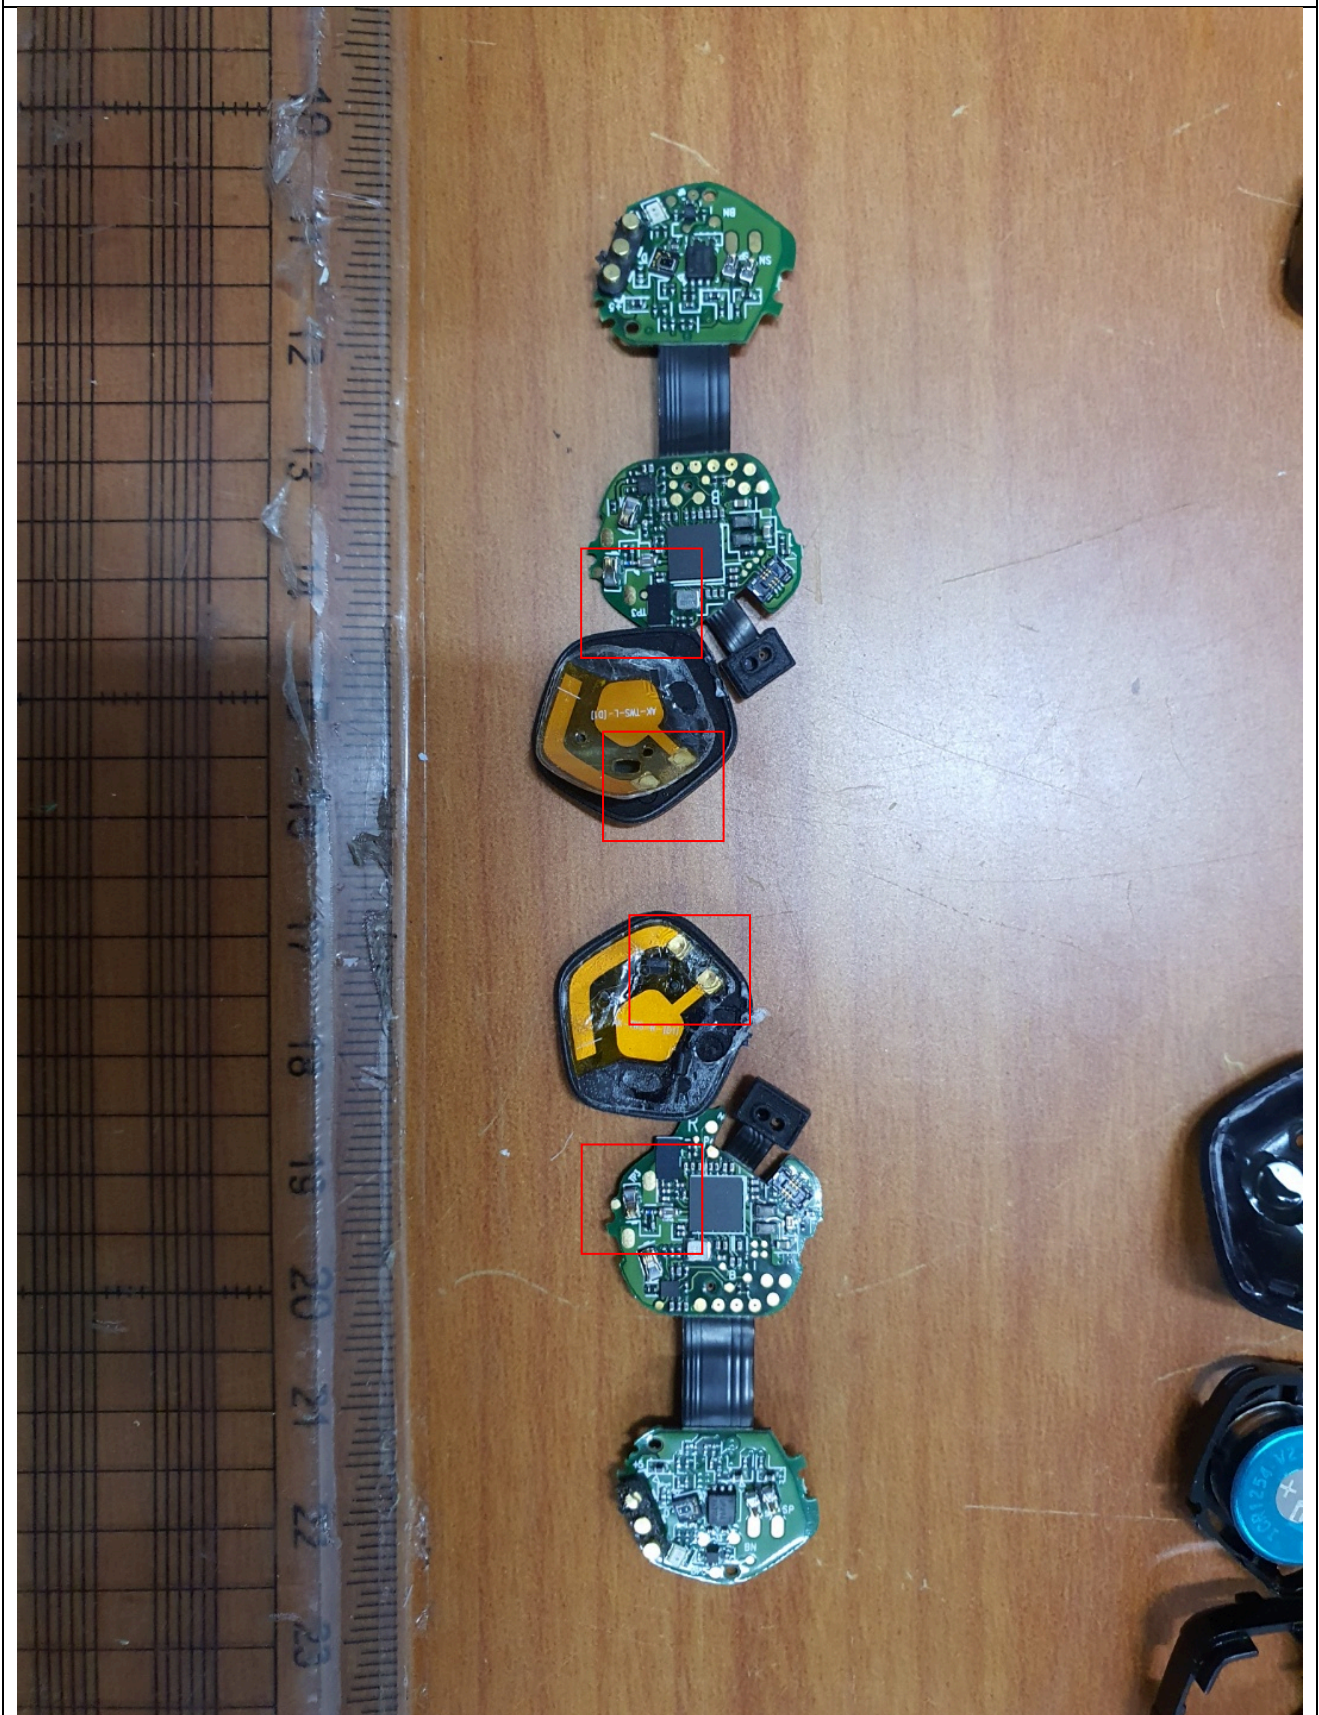

Front

Rear

Top

Bottom

Left

Right

ANTENNA(2.4 GHz)

Label Position