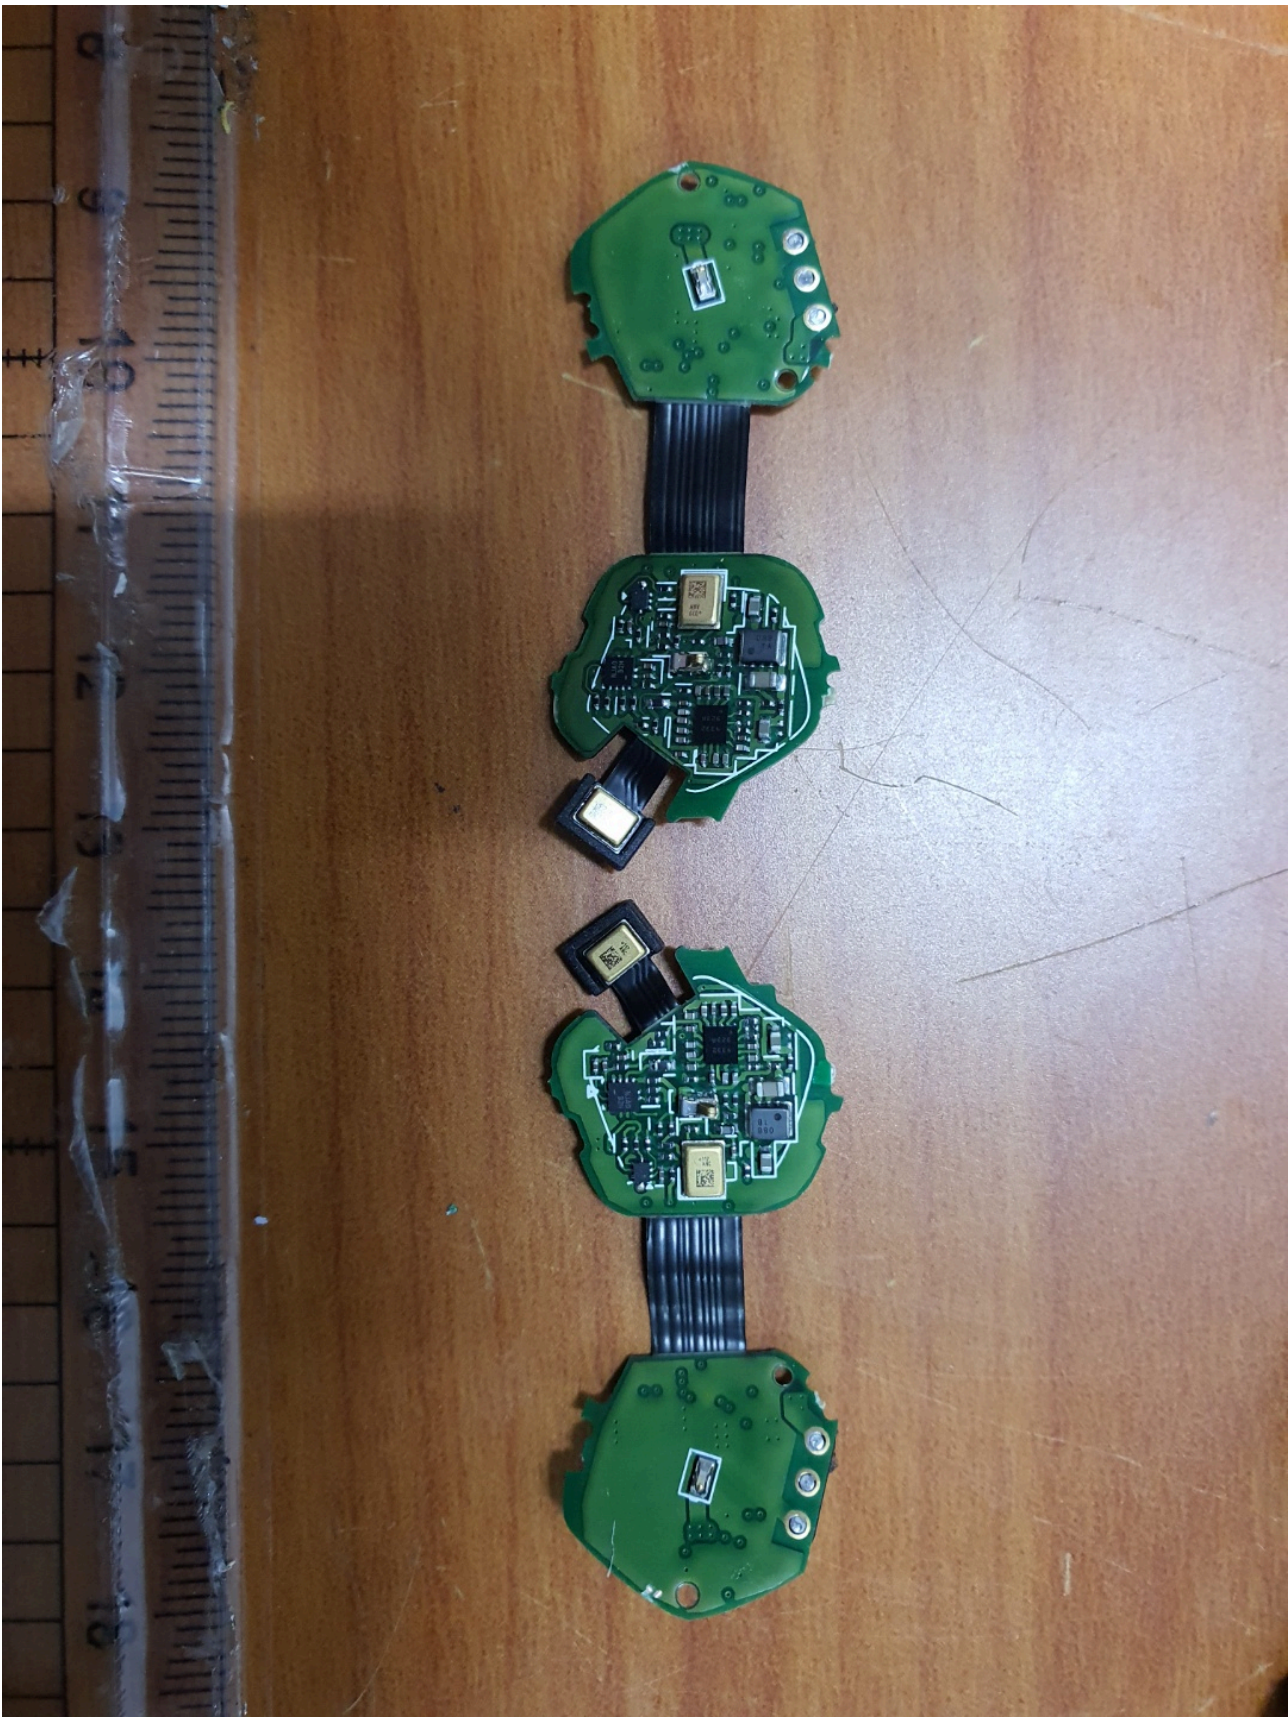

MainBoard-Front

MainBoard-Rear

RFID Module Front

RFID Module Rear

ANTENNA(2.4 GHz)

Internal