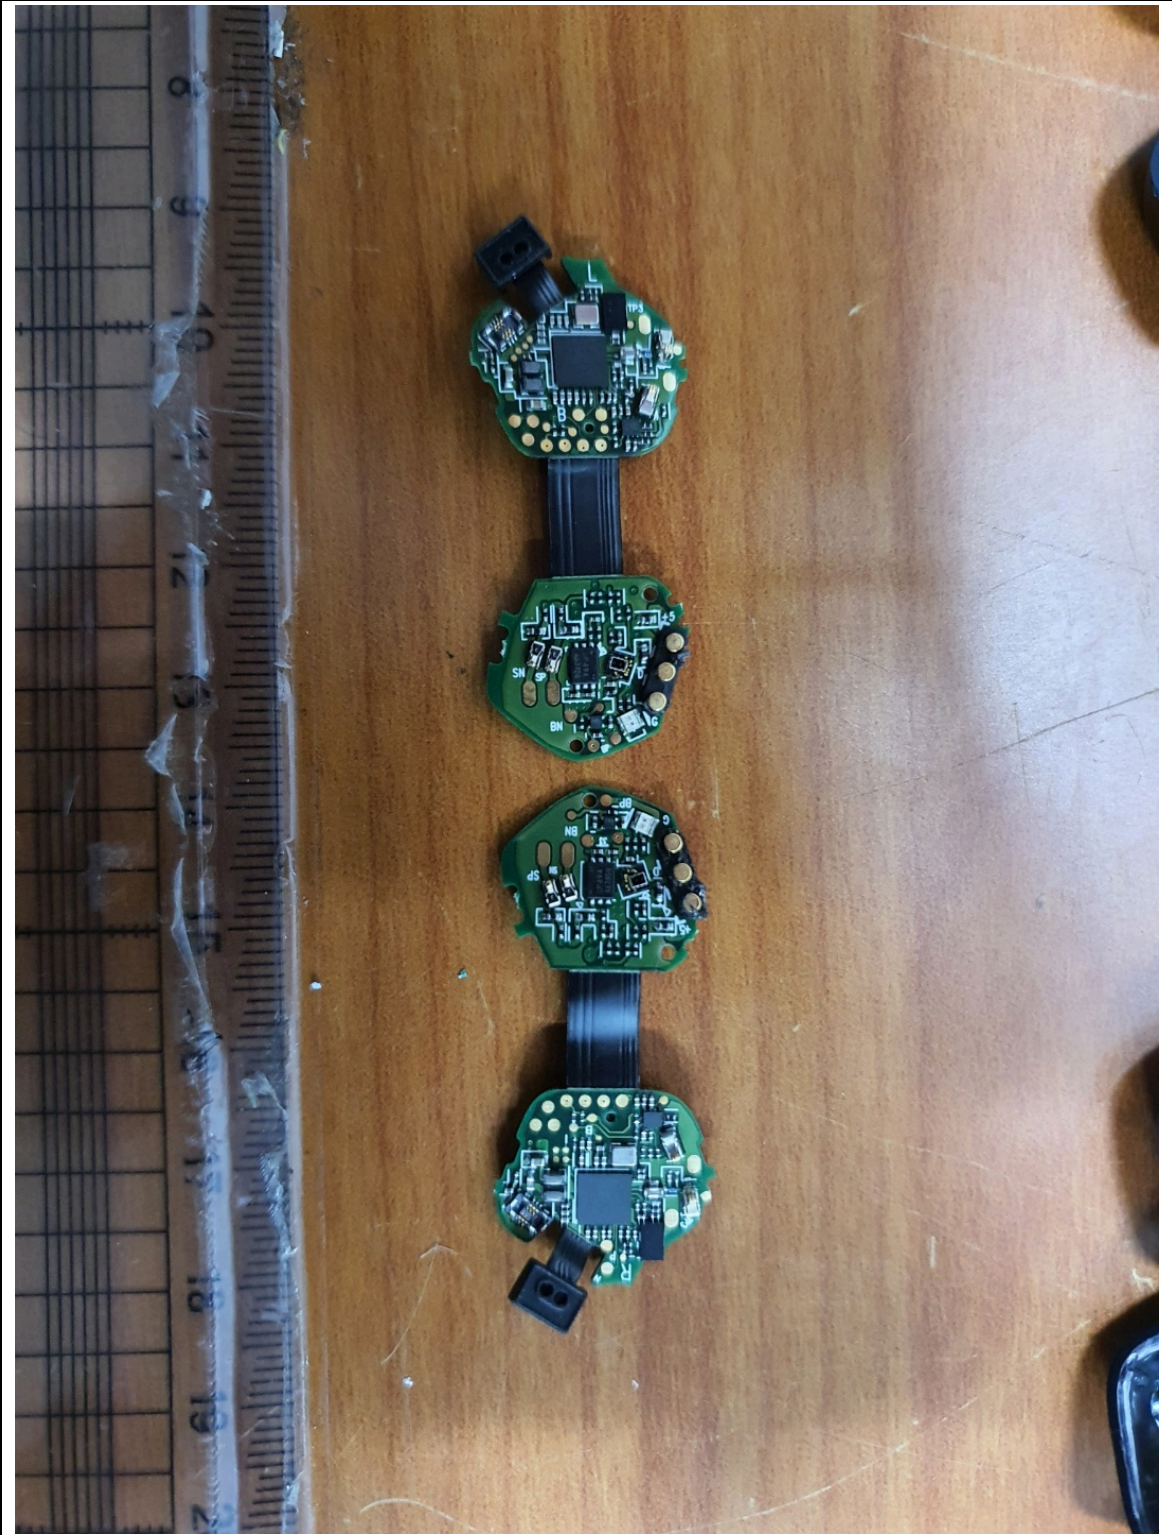

MainBoard-Front

MainBoard-Rear

RFID Module Front

RFID Module Rear

ANTENNA(2.4 GHz)

Internal