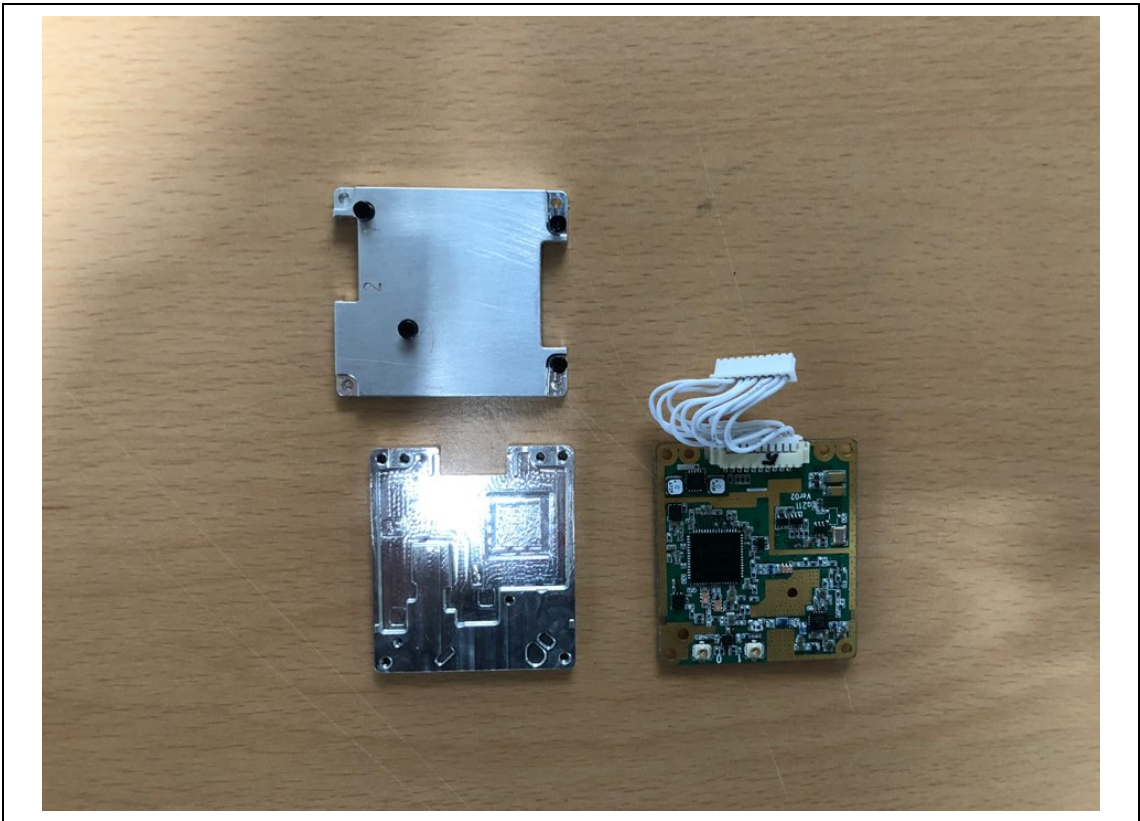

MainBoard-Front

MainBoard-Rear

RFID Module Front

RFID Module Rear

ANTENNA(2.4 GHz)

Internal