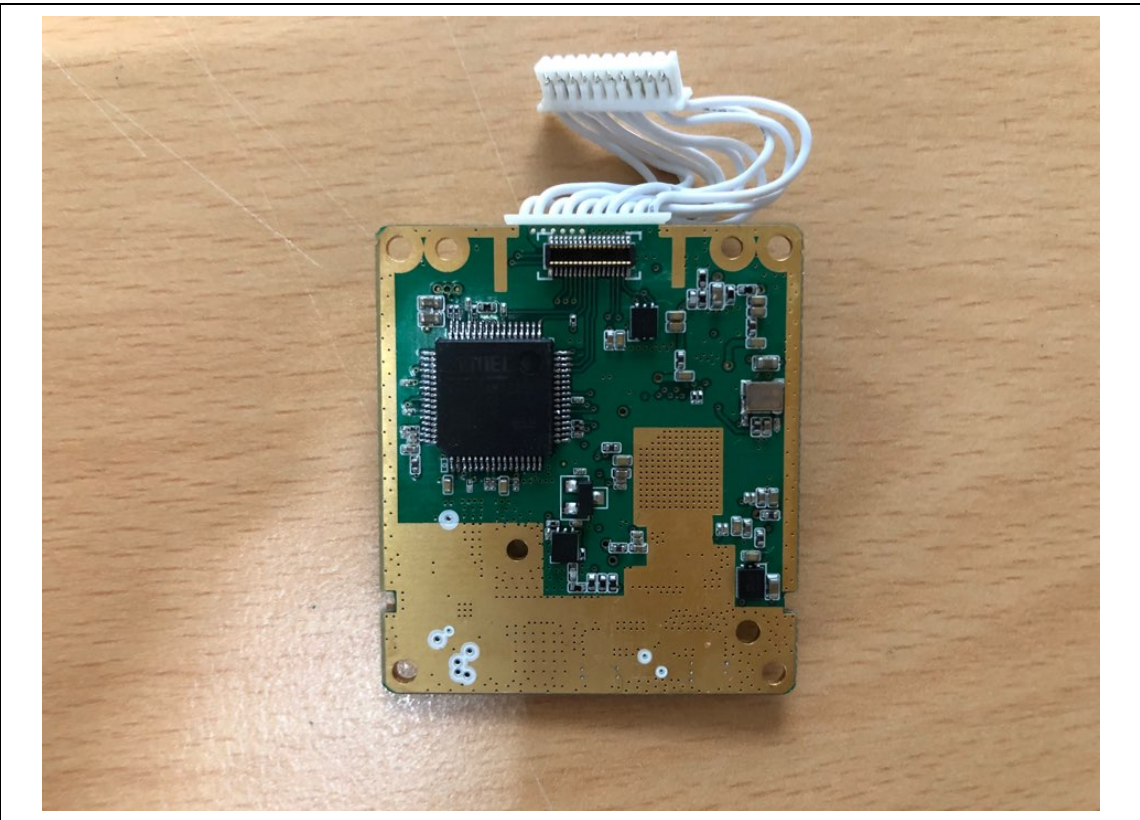

MainBoard-Front

MainBoard-Rear

RFID Module Front

RFID Module Rear

ANTENNA(2.4 GHz)

Internal