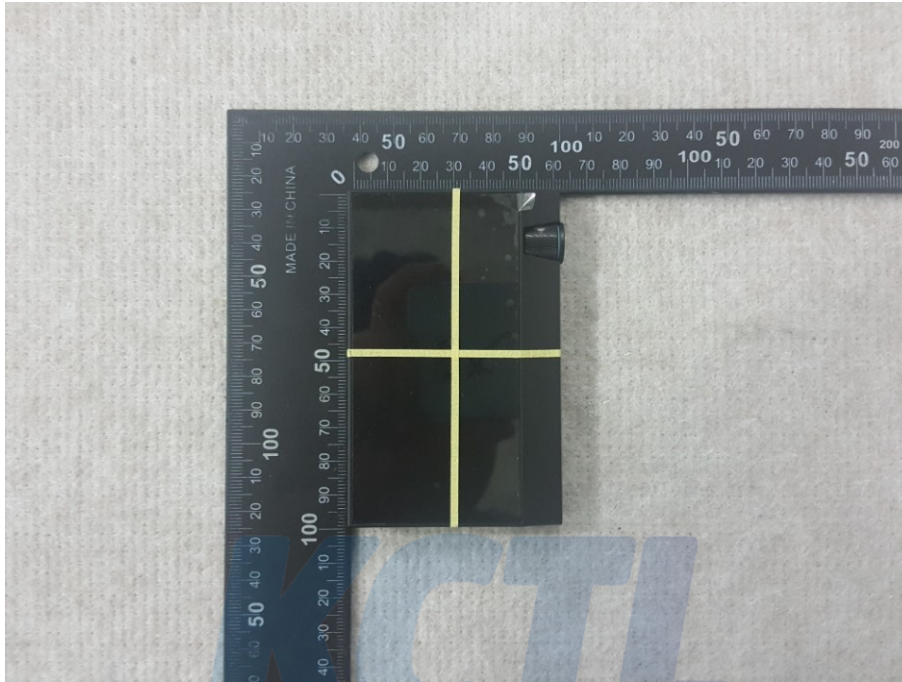

KCTL Inc.

65, Sinwon-ro, Yeongtong-gu,
Suwon-si, Gyeonggi-do, 16677, Korea
Tel : 82-31-285-0894 Fax : 82-505-299-8311
www.kctl.co.kr

Report No.:
KR17-SPF0006-A
Page (45) of (51)

Appendix B. EUT Photo

Front