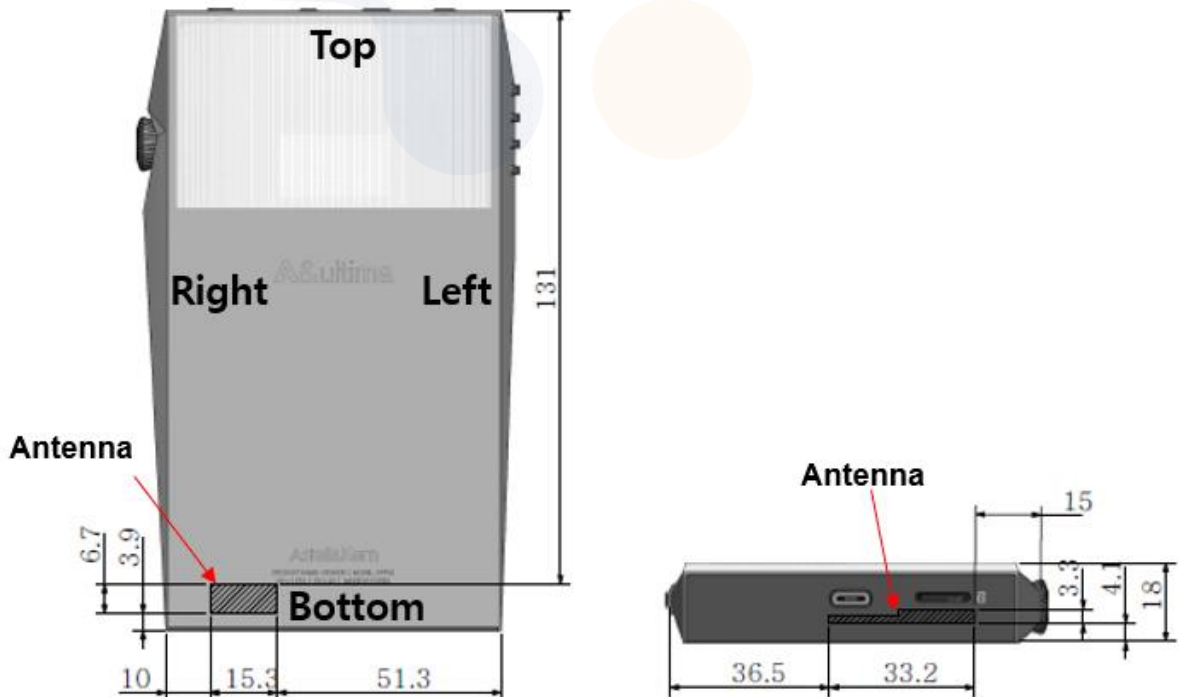

Appendix C. #Antenna Location & Distance

Front View (Unit : mm)

Rear View (Unit : mm)

Appendix D. EUT Photo

D.1) Front

D.2) Rear

D.3) Left

D.4) Right

D.5) Top

D.6) Bottom

Appendix E. Test Setup Photo

E.1) Body_Front(5 mm)

E.2) Body_Rear(5 mm)

E.3) Body_Right(5 mm)

E.4) Body_Bottom (5 mm)

End of test report