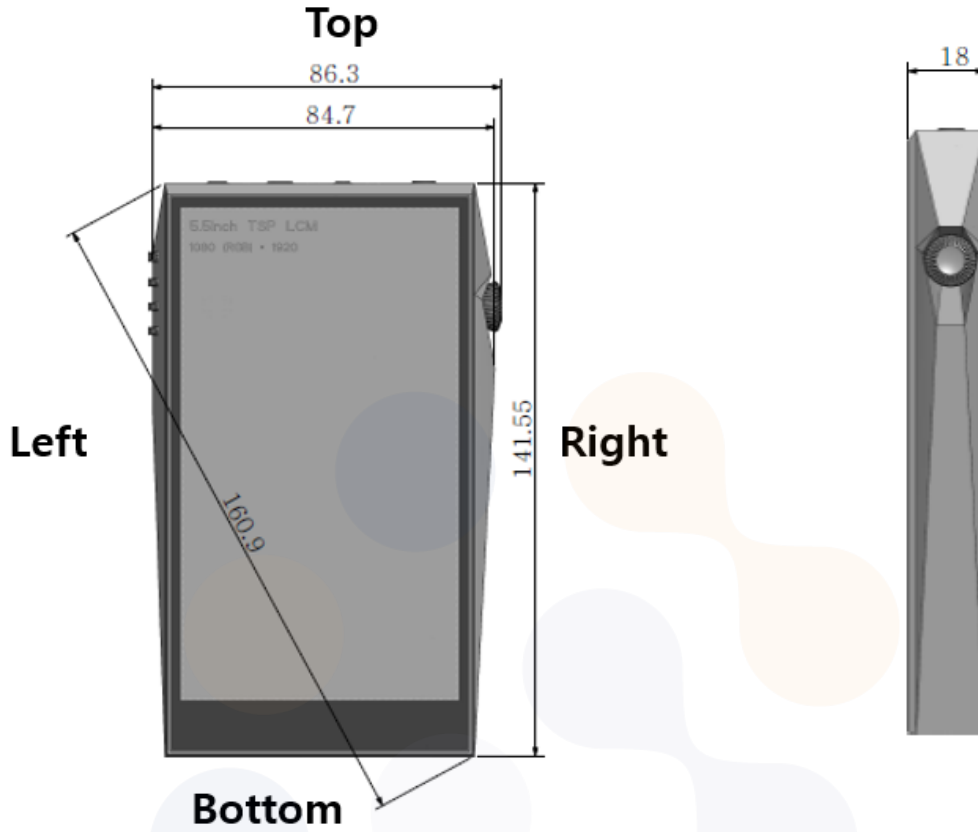

Appendix C. #Antenna Location & Distance

Front View (Unit : mm)

Rear View (Unit : mm)

Appendix D. EUT Photo

D.1) Front

D.2) Rear

D.3) Left

D.4) Right

D.5) Top

D.6) Bottom

Appendix E. Test Setup Photo

E.1) Body_Front(5 mm)

E.2) Body_Rear(5 mm)

E.3) Body_Right(5 mm)

E.4) Body_Bottom (5 mm)

End of test report