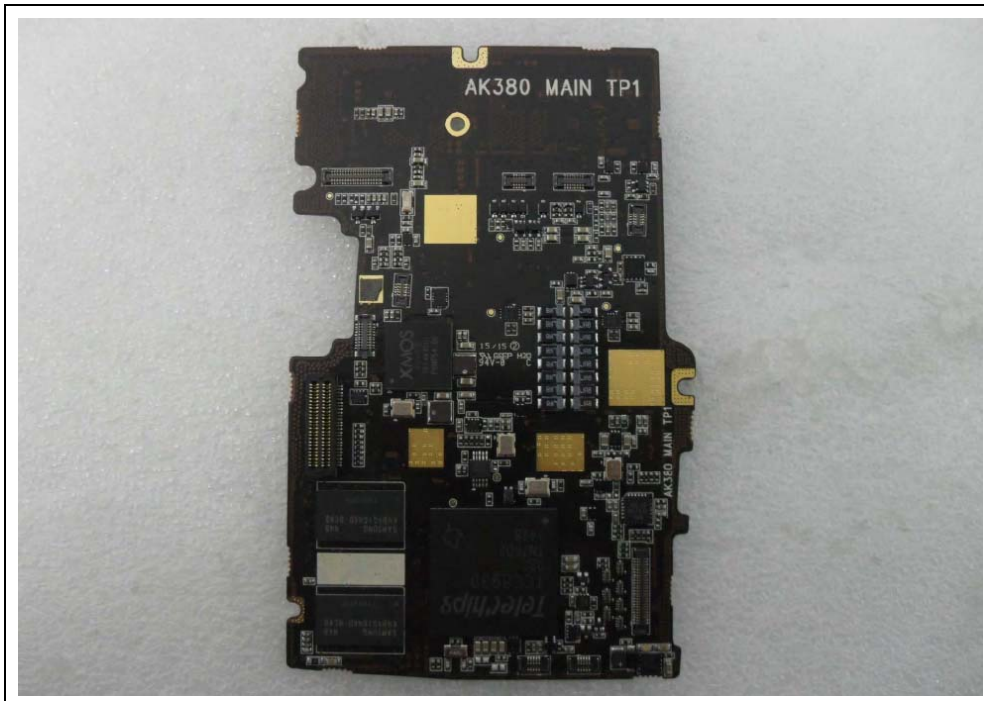

## Internal photos of EUT

**WiFi, Bluetooth Module**