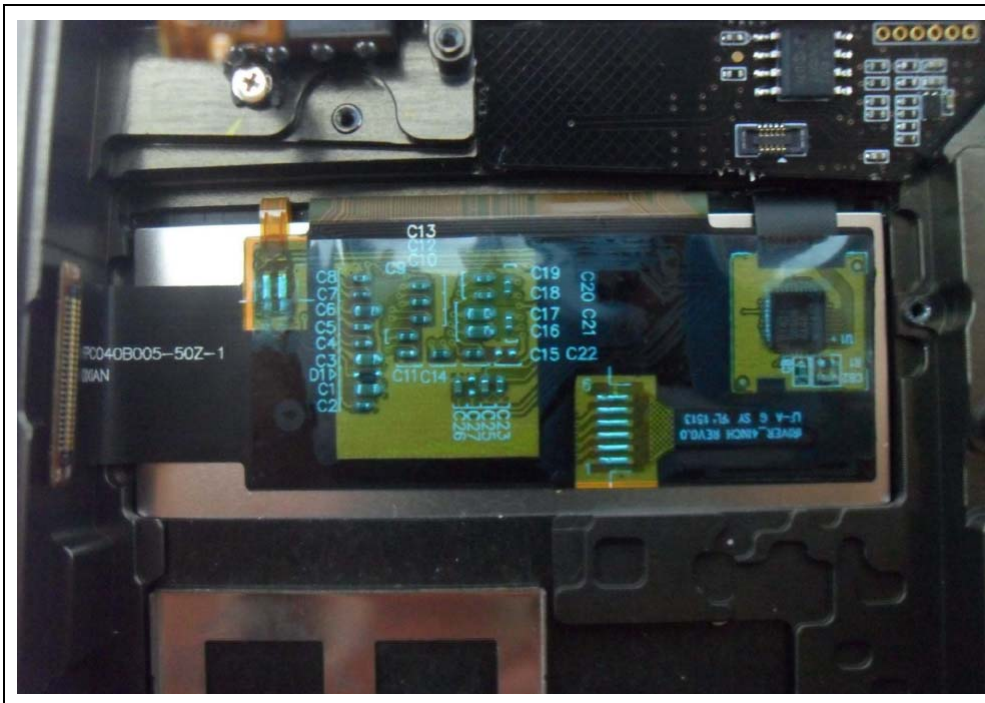

## Internal photos of EUT

**WiFi, Bluetooth Module**