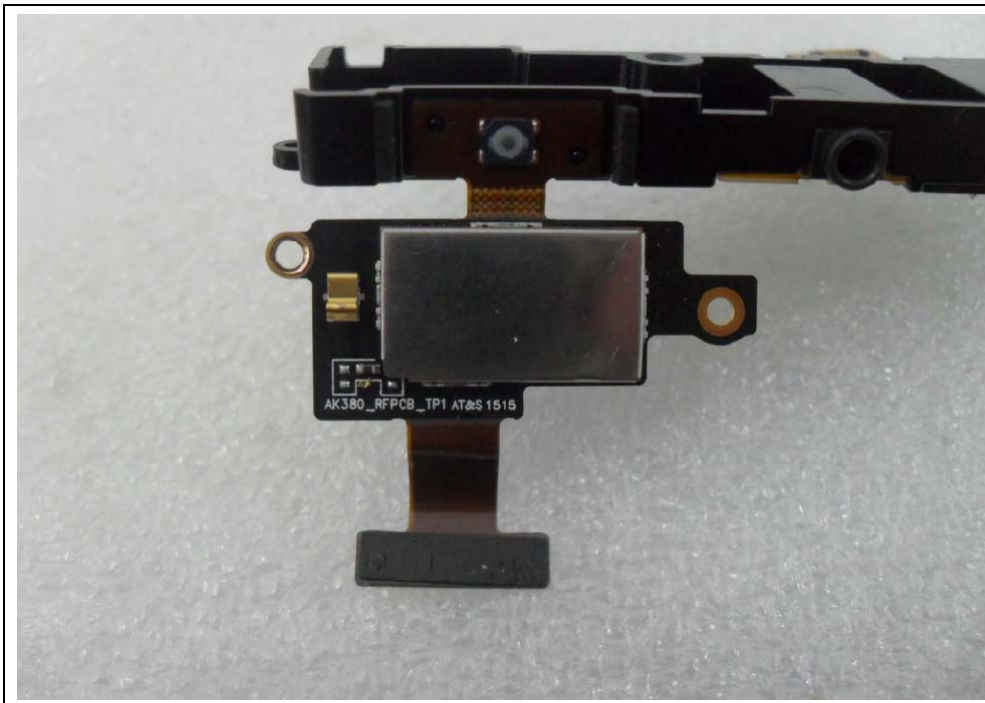

## Internal photos of EUT

**WiFi, Bluetooth Module**