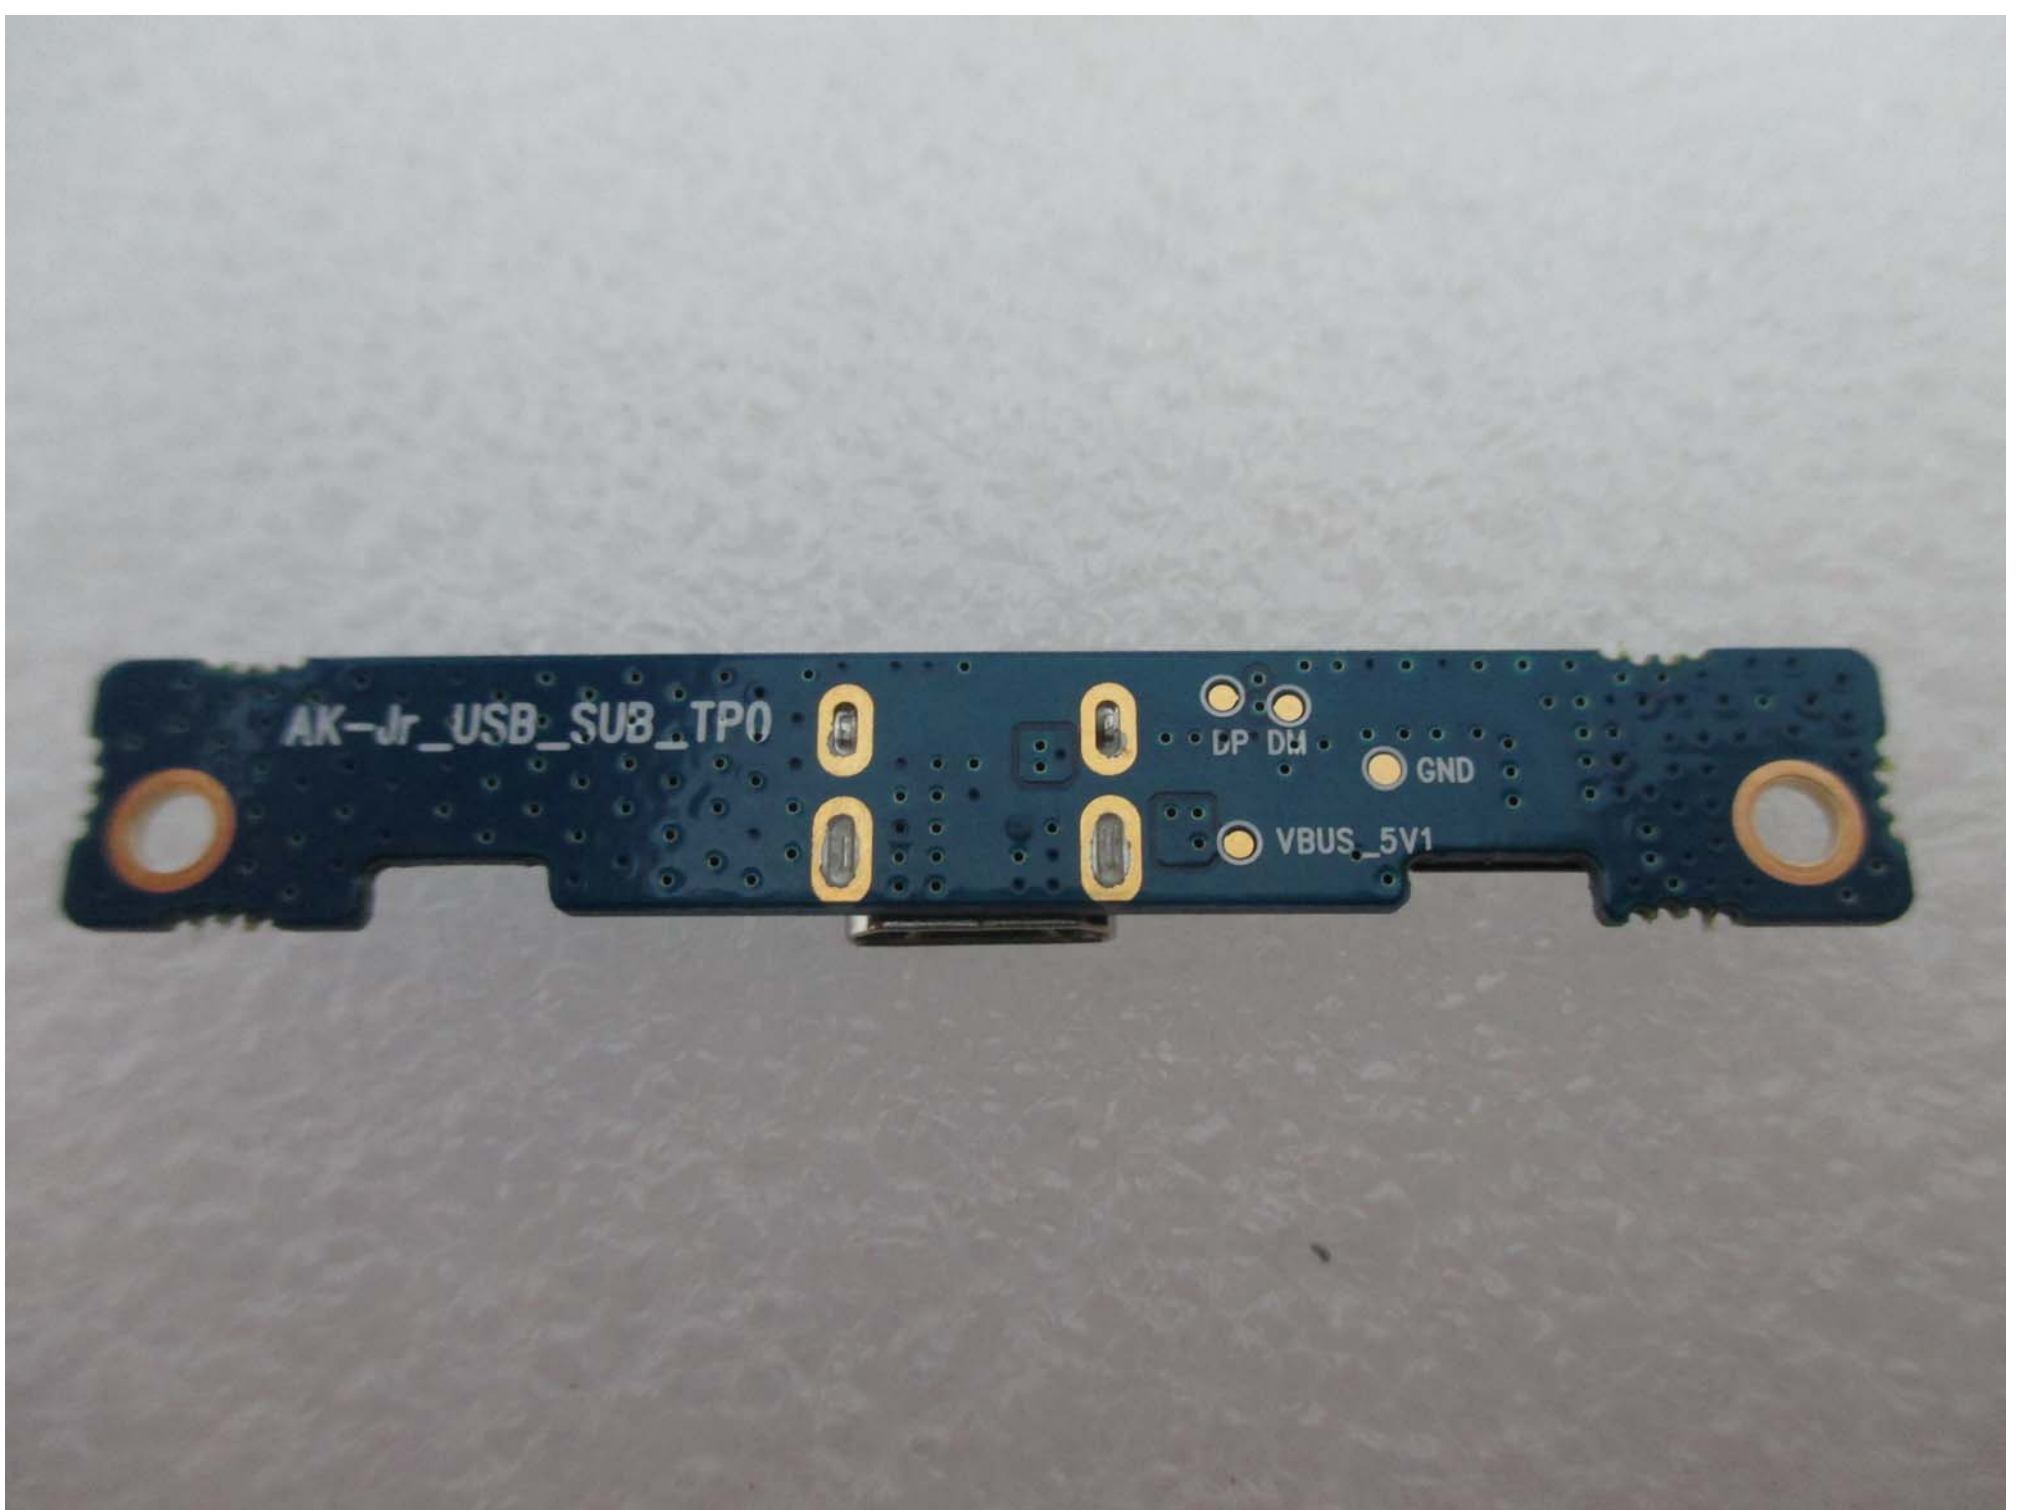

PPE11_내부면

PPE11_메인보드 전면

PPE11_메인보드 후면

PPE11_USB 충전보드 전면

PPE11_USB 충전보드 후면

- PPE-47476 ON 3.7V 5.2Wh
+ N1500055 1400mAh
M490 is China Li-ion Battery

PPE11_배터리

PPE11_안테나