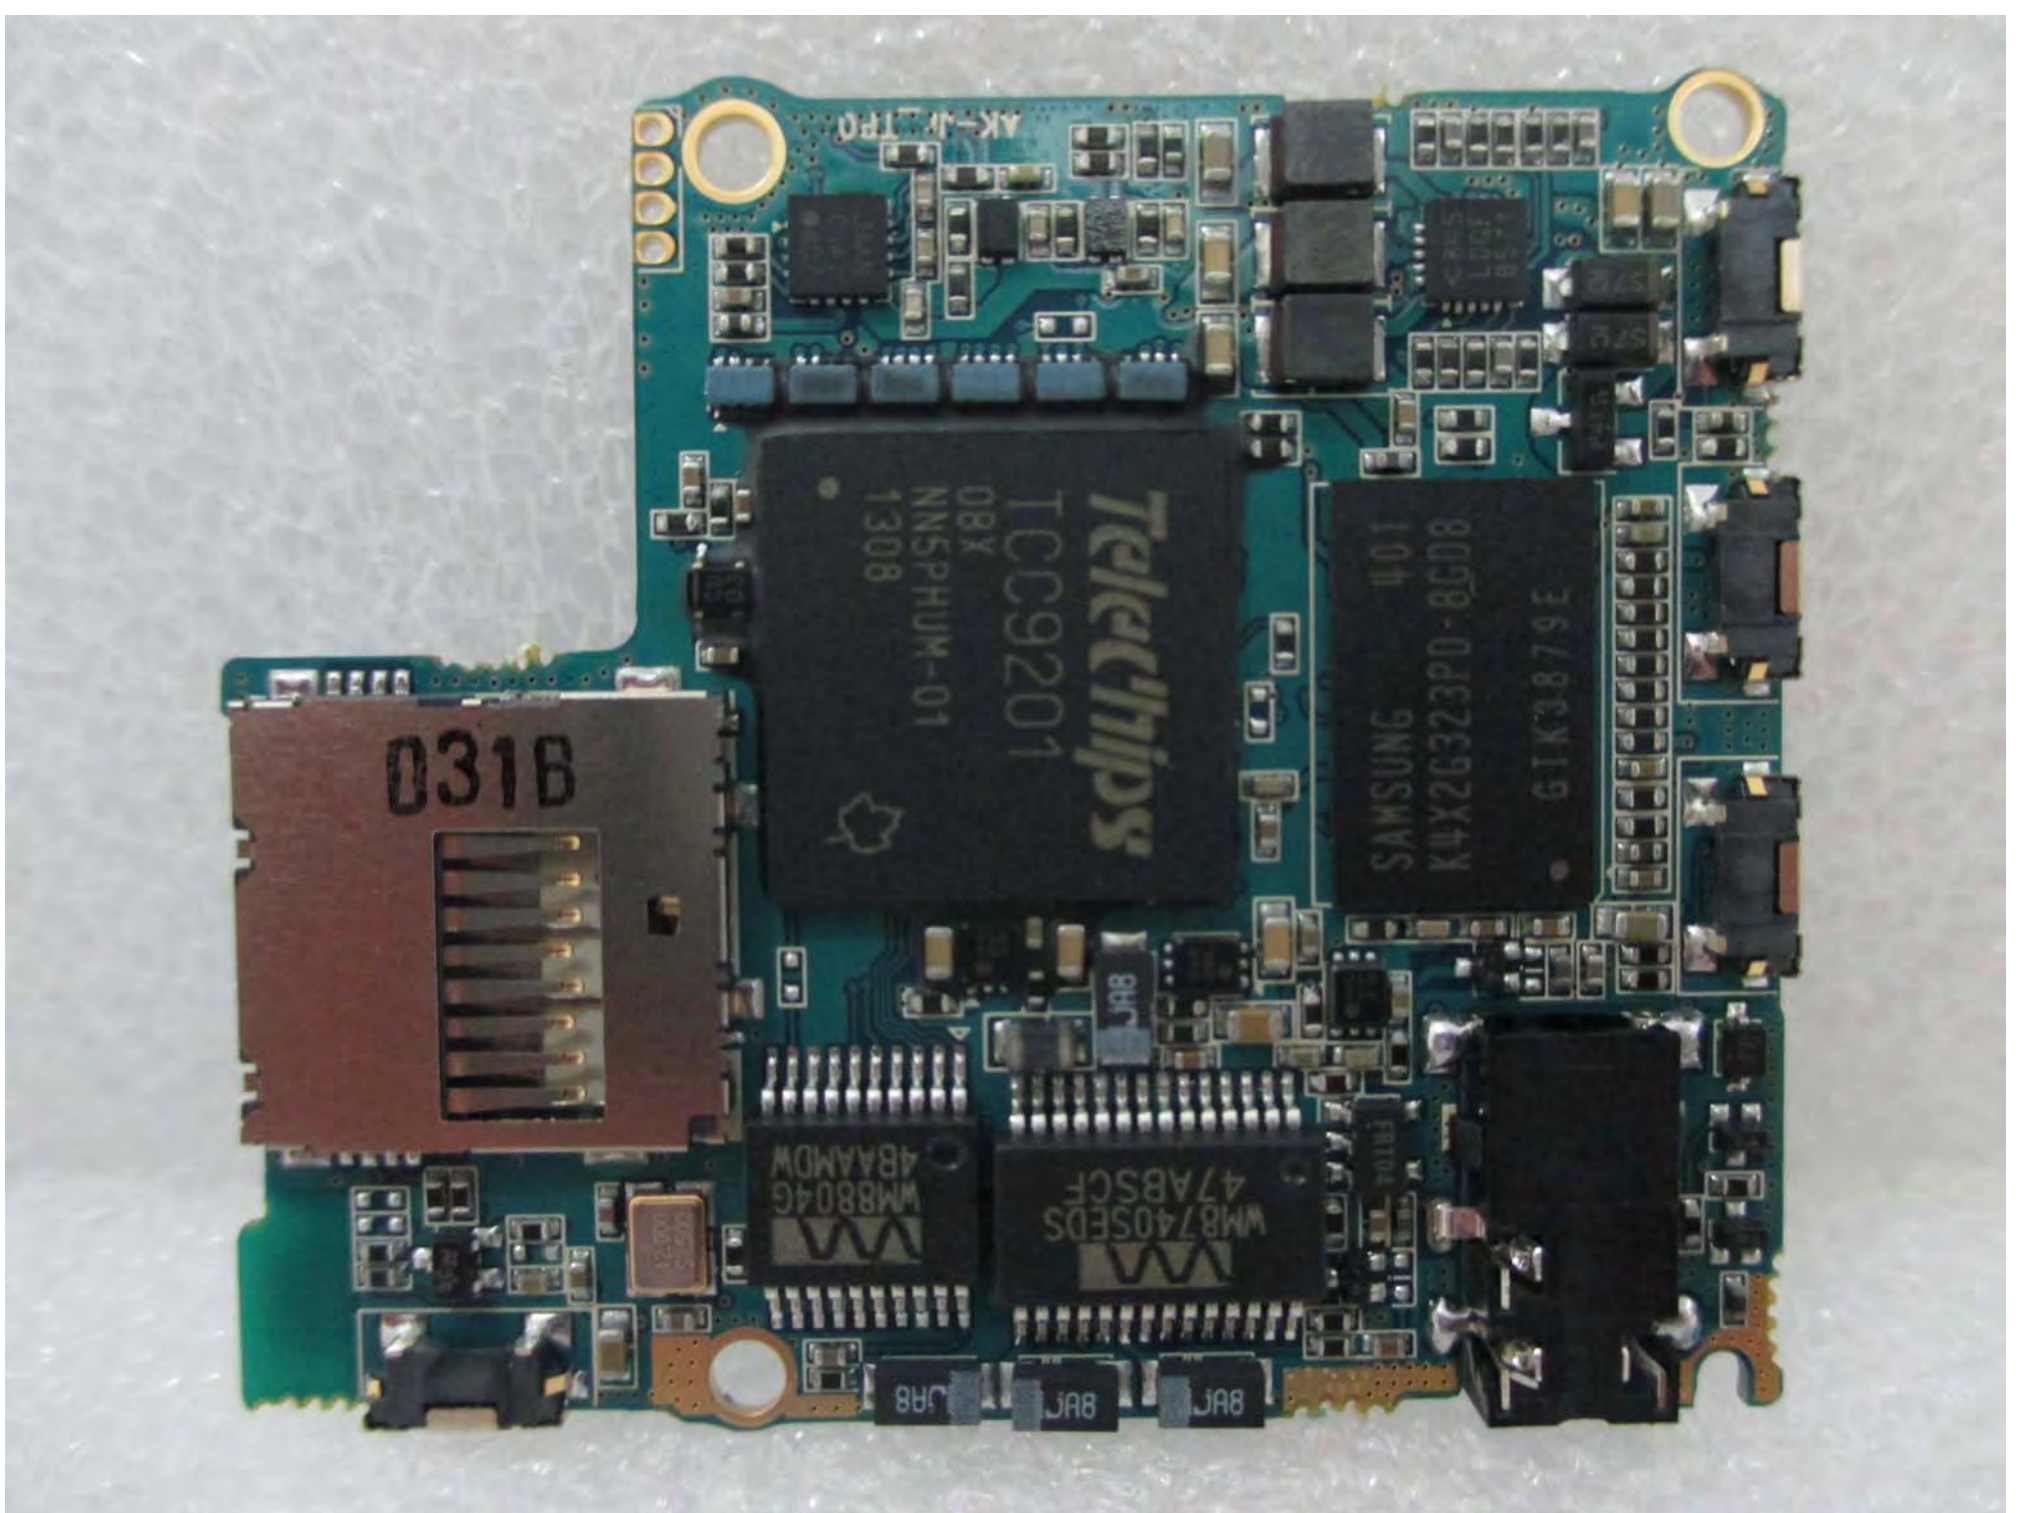

PPE11_내부면

PPE11_메인보드 전면

PPE11_메인보드 후면

PPE11_USB 충전보드 전면

PPE11_USB 충전보드 후면

- PPE-47476 ON 3.7V 5.2Wh
+ N1500055 1400mAh
M490 is China Li-ion Battery

PPE11_배터리

PPE11_안테나