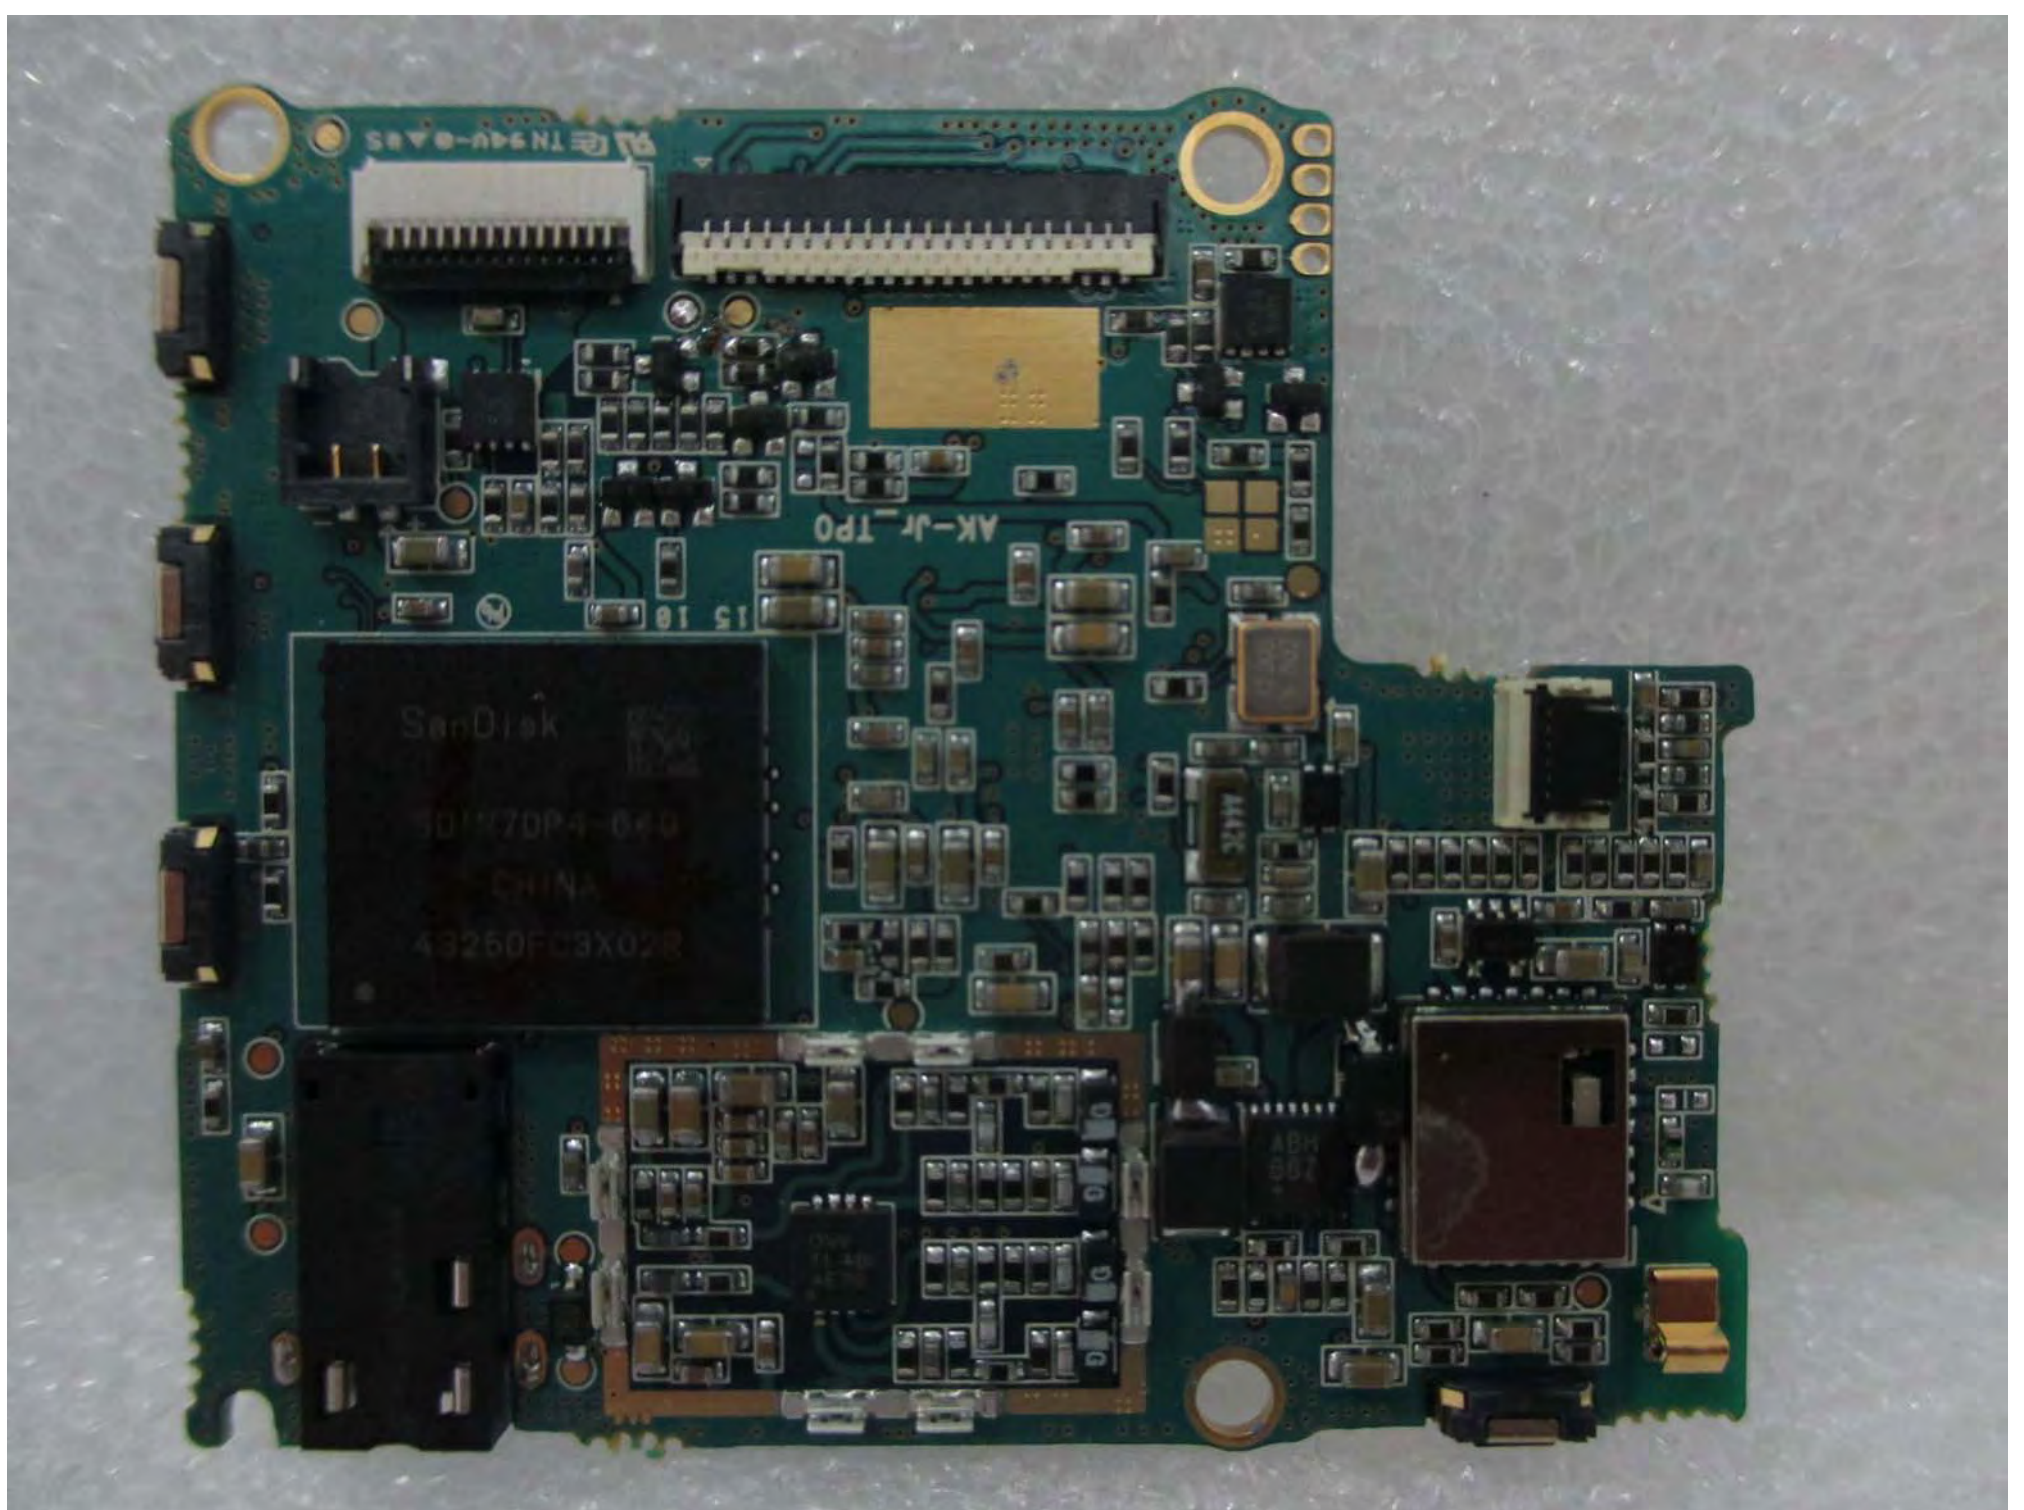

PPE11_내부면

PPE11_메인보드 전면

PPE11_메인보드 후면

PPE11_USB 충전보드 전면

PPE11_USB 충전보드 후면

- PPE-47476 ON 3.7V 5.2Wh
+ N1500055 1400mAh
M490 is China Li-ion Battery

PPE11_배터리

PPE11_안테나