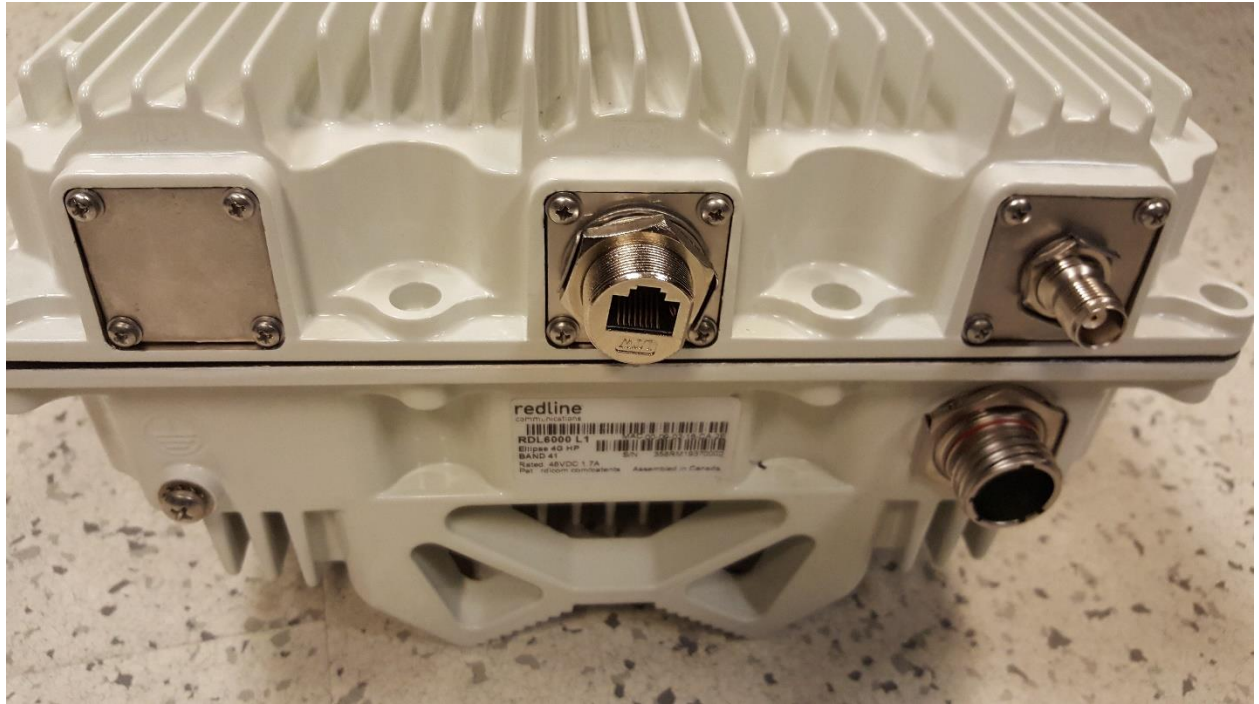

**Ellipse 4G HP Band 41**  
**FCC ID: QC8-B41**

**External Photos**

**Top**

**Bottom**

**Right**

**Left**

**Back**

Front