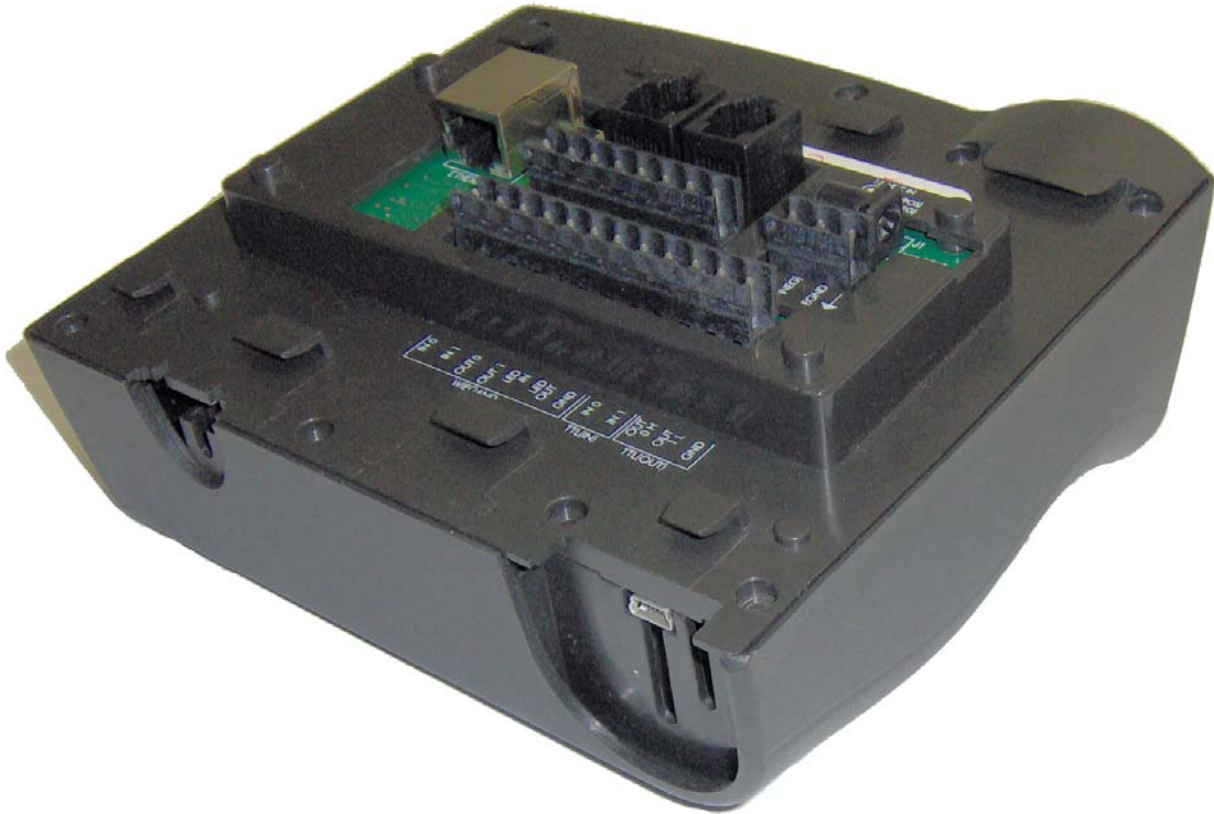

## ANNEX 2 – EXTERNAL PHOTOGRAPHS

Bioscrypt, Inc.  
V-STATION, A, P, R, Model V-STN, A, P, R  
FCC ID: QC4-VSTNAPR  
IC: 4308A-VSTNAPR

## ANNEX 2 – EXTERNAL PHOTOGRAPHS

Bioscrypt, Inc.  
V-STATION, A, P, R, Model V-STN, A, P, R  
FCC ID: QC4-VSTNAPR  
IC: 4308A-VSTNAPR

**ANNEX 2 – EXTERNAL PHOTOGRAPHS**

**Bioscrypt, Inc.  
V-STATION, A, P, R, Model V-STN, A, P, R  
FCC ID: QC4-VSTNAPR  
IC: 4308A-VSTNAPR**