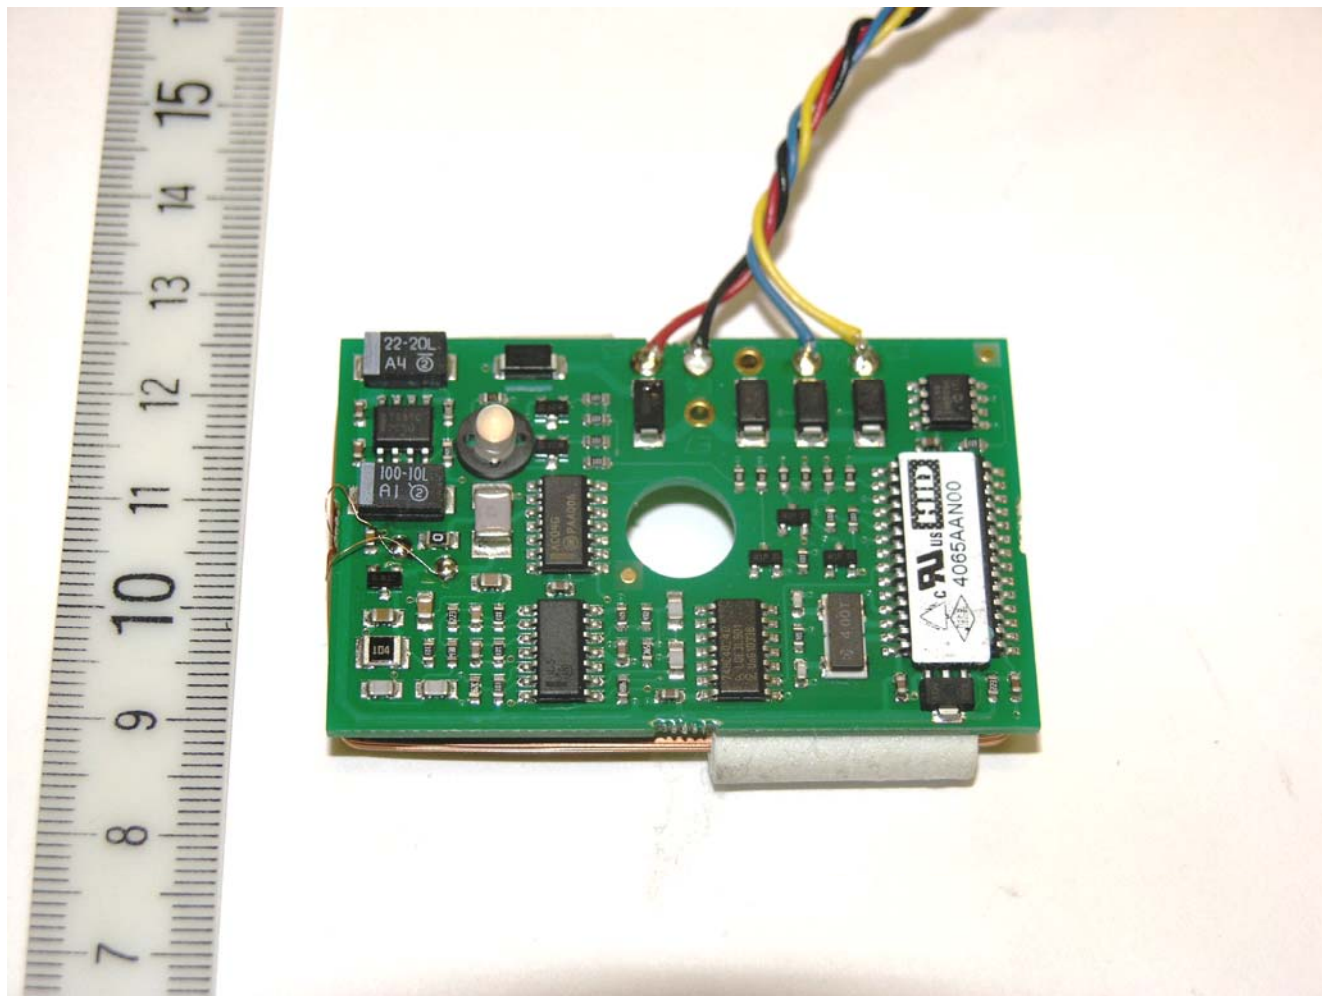

ANNEX 3 – INTERNAL PHOTOS

**Bioscrypt, Inc.
4G V-Station Lite (S,P), Model 4GSTLSP
FCC ID: QC4-4GSTLSP
IC: 4308A-4GSTLSP**

ANNEX 3 – INTERNAL PHOTOS

**Bioscrypt, Inc.
4G V-Station Lite (S,P), Model 4GSTLSP
FCC ID: QC4-4GSTLSP
IC: 4308A-4GSTLSP**

ANNEX 3 – INTERNAL PHOTOS

**Bioscrypt, Inc.
4G V-Station Lite (S,P), Model 4GSTLSP
FCC ID: QC4-4GSTLSP
IC: 4308A-4GSTLSP**

ANNEX 3 – INTERNAL PHOTOS

Bioscrypt, Inc.
4G V-Station Lite (S,P), Model 4GSTLSP
FCC ID: QC4-4GSTLSP
IC: 4308A-4GSTLSP

ANNEX 3 – INTERNAL PHOTOS

Bioscrypt, Inc.
4G V-Station Lite (S,P), Model 4GSTLSP
FCC ID: QC4-4GSTLSP
IC: 4308A-4GSTLSP

ANNEX 3 – INTERNAL PHOTOS

**Bioscrypt, Inc.
4G V-Station Lite (S,P), Model 4GSTLSP
FCC ID: QC4-4GSTLSP
IC: 4308A-4GSTLSP**