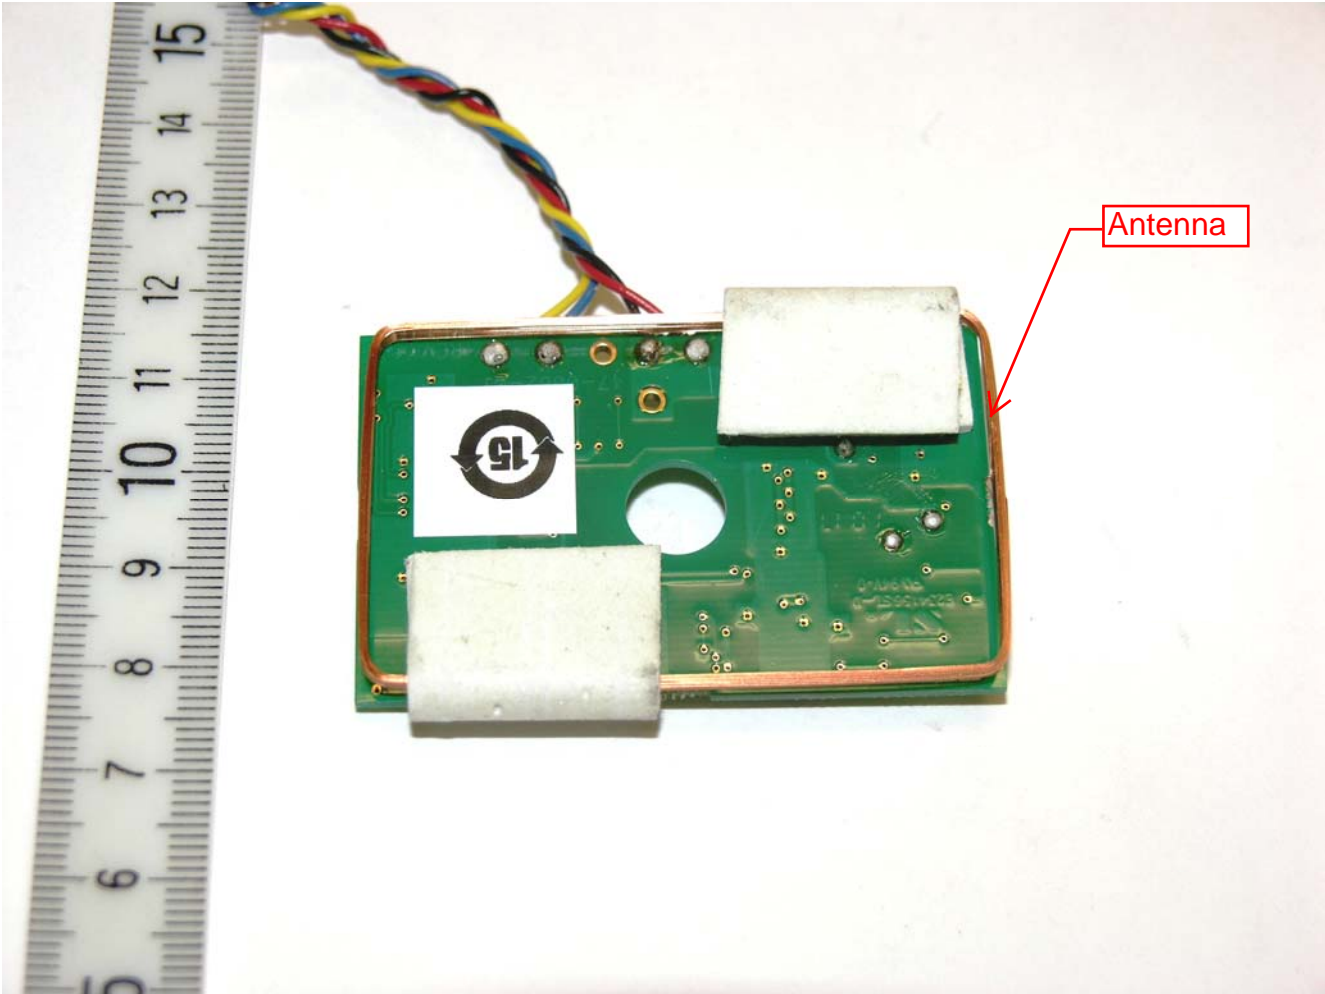

ANNEX 3 – INTERNAL PHOTOS

**Bioscrypt, Inc.
4G V-Station Lite (S,P), Model 4GSTLSP
FCC ID: QC4-4GSTLSP
IC: 4308A-4GSTLSP**

ANNEX 3 – INTERNAL PHOTOS

**Bioscrypt, Inc.
4G V-Station Lite (S,P), Model 4GSTLSP
FCC ID: QC4-4GSTLSP
IC: 4308A-4GSTLSP**

ANNEX 3 – INTERNAL PHOTOS

**Bioscrypt, Inc.
4G V-Station Lite (S,P), Model 4GSTLSP
FCC ID: QC4-4GSTLSP
IC: 4308A-4GSTLSP**

ANNEX 3 – INTERNAL PHOTOS

Bioscrypt, Inc.
4G V-Station Lite (S,P), Model 4GSTLSP
FCC ID: QC4-4GSTLSP
IC: 4308A-4GSTLSP

ANNEX 3 – INTERNAL PHOTOS

Bioscrypt, Inc.
4G V-Station Lite (S,P), Model 4GSTLSP
FCC ID: QC4-4GSTLSP
IC: 4308A-4GSTLSP

ANNEX 3 – INTERNAL PHOTOS

**Bioscrypt, Inc.
4G V-Station Lite (S,P), Model 4GSTLSP
FCC ID: QC4-4GSTLSP
IC: 4308A-4GSTLSP**