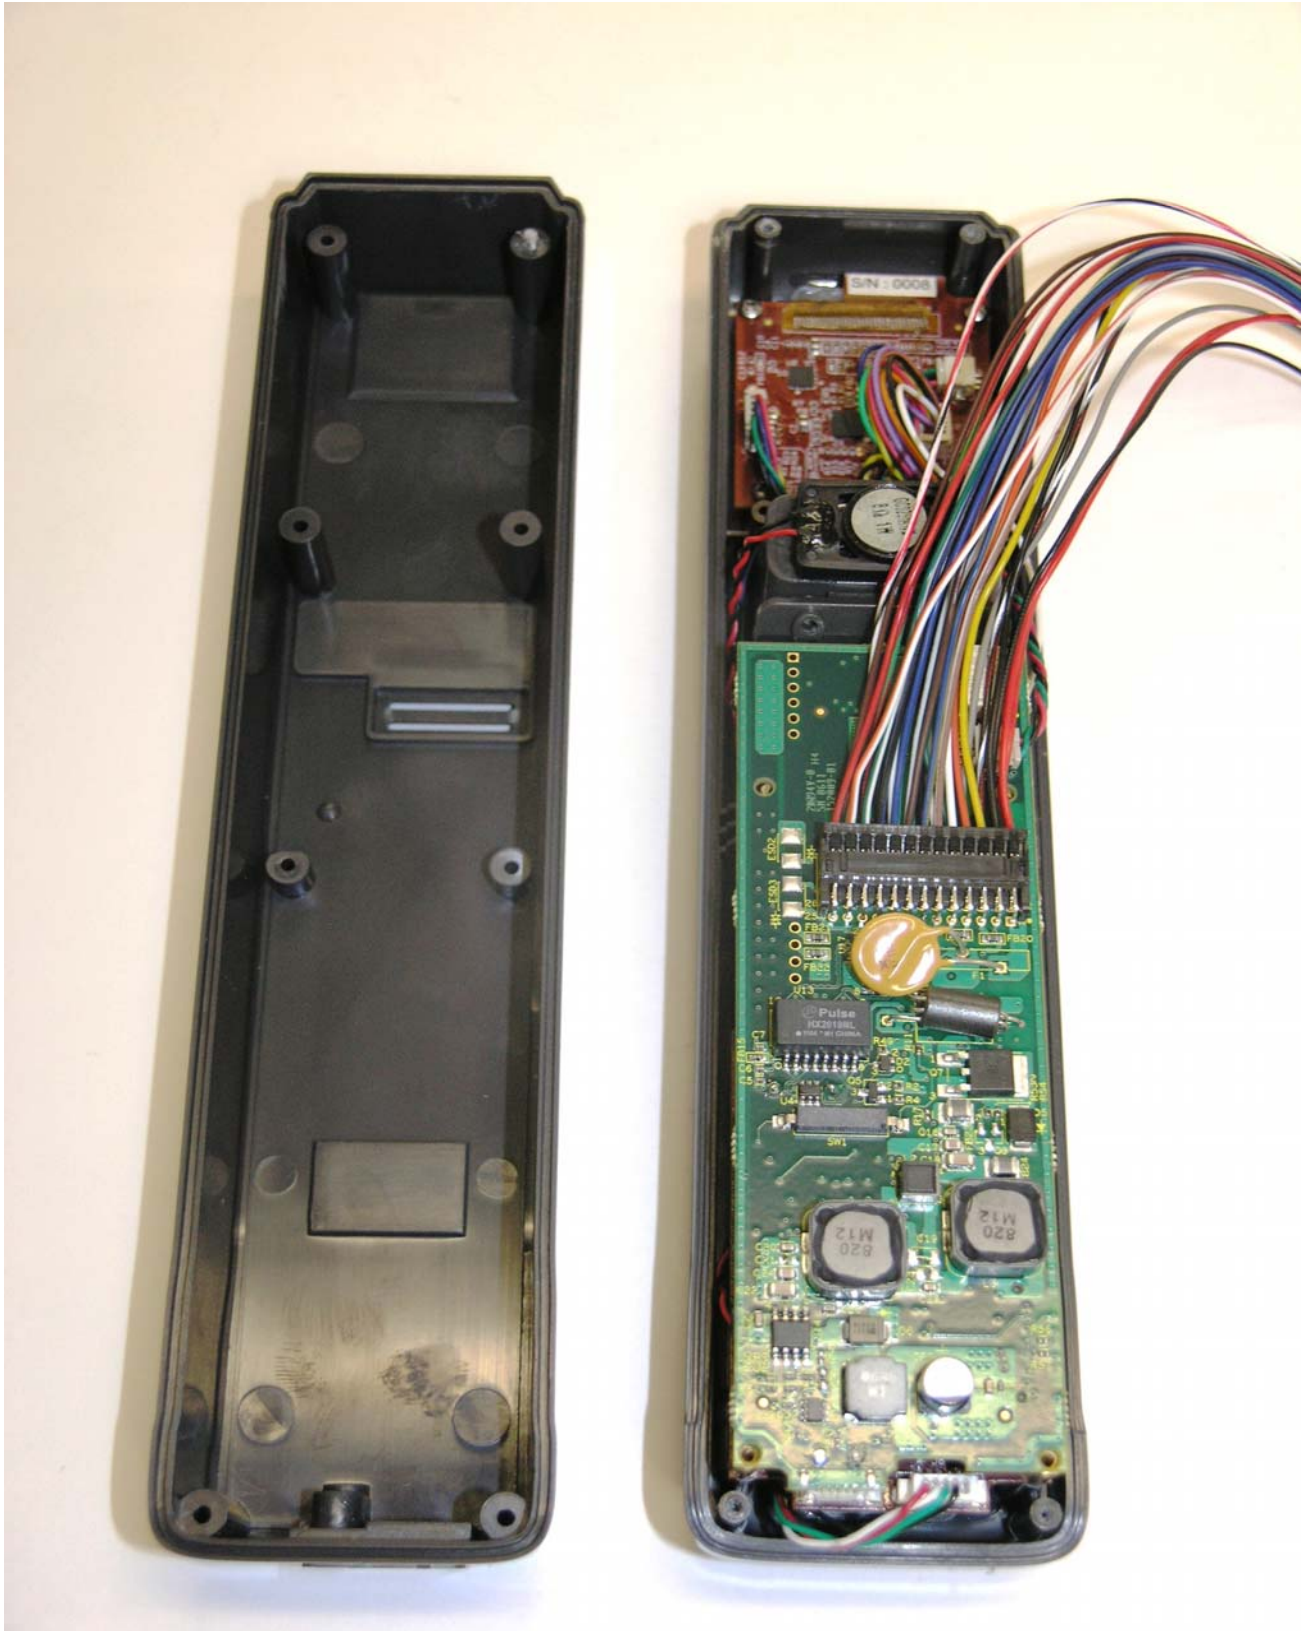

ANNEX 3 – INTERNAL PHOTOS

**Bioscrypt, Inc.
4G V-Station Lite (S,P), Model 4GSTLSP
FCC ID: QC4-4GSTLSP
IC: 4308A-4GSTLSP**

ANNEX 3 – INTERNAL PHOTOS

**Bioscrypt, Inc.
4G V-Station Lite (S,P), Model 4GSTLSP
FCC ID: QC4-4GSTLSP
IC: 4308A-4GSTLSP**

ANNEX 3 – INTERNAL PHOTOS

**Bioscrypt, Inc.
4G V-Station Lite (S,P), Model 4GSTLSP
FCC ID: QC4-4GSTLSP
IC: 4308A-4GSTLSP**

ANNEX 3 – INTERNAL PHOTOS

Bioscrypt, Inc.
4G V-Station Lite (S,P), Model 4GSTLSP
FCC ID: QC4-4GSTLSP
IC: 4308A-4GSTLSP

ANNEX 3 – INTERNAL PHOTOS

Bioscrypt, Inc.
4G V-Station Lite (S,P), Model 4GSTLSP
FCC ID: QC4-4GSTLSP
IC: 4308A-4GSTLSP

ANNEX 3 – INTERNAL PHOTOS

**Bioscrypt, Inc.
4G V-Station Lite (S,P), Model 4GSTLSP
FCC ID: QC4-4GSTLSP
IC: 4308A-4GSTLSP**