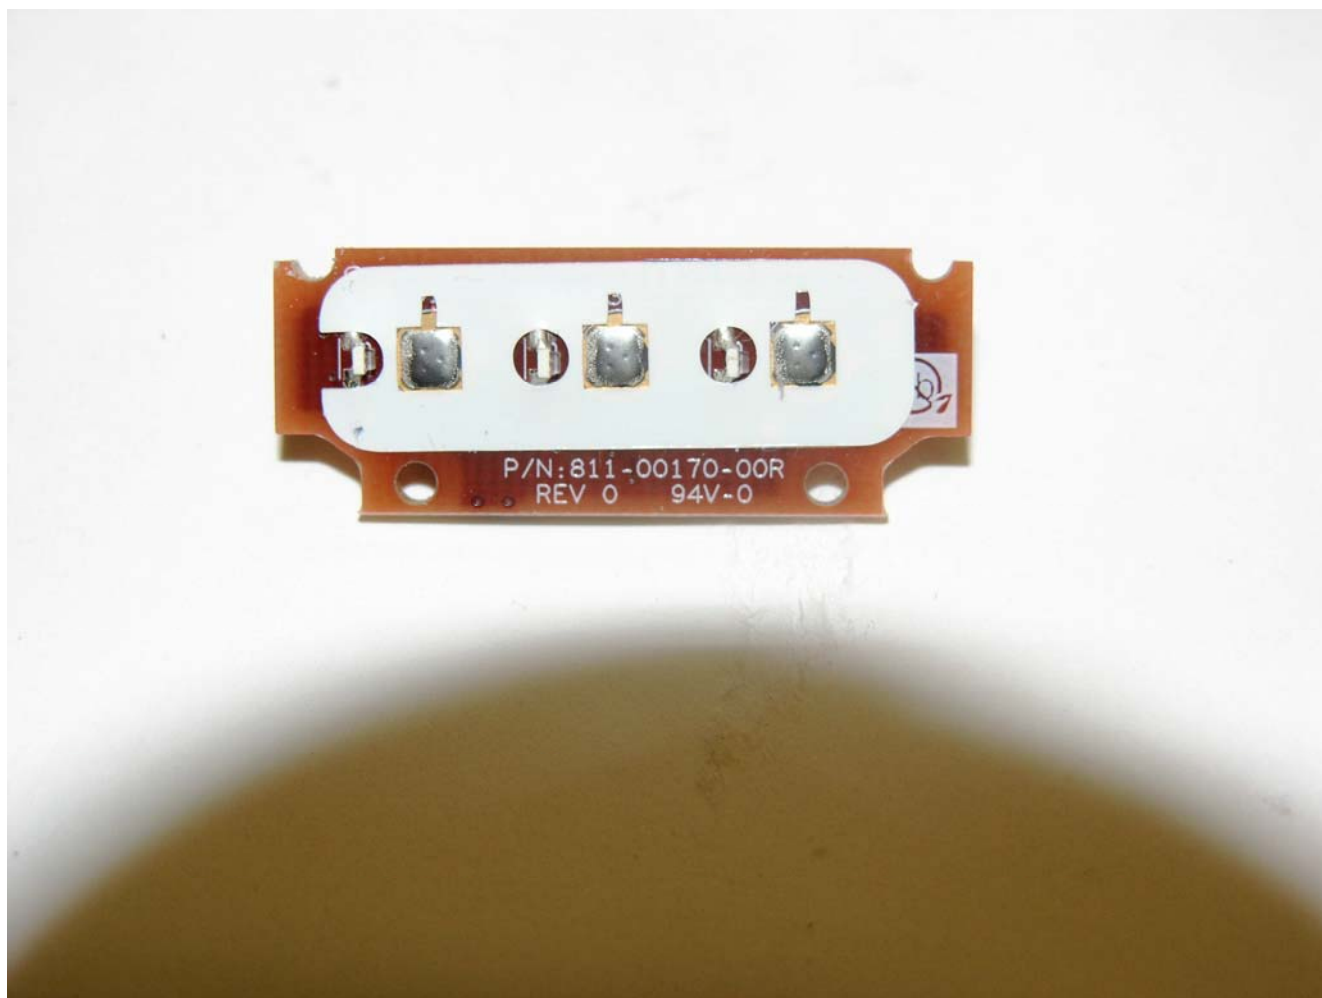

ANNEX 3 – INTERNAL PHOTOS

**Bioscrypt, Inc.
4G V-Station Lite (S,P), Model 4GSTLSP
FCC ID: QC4-4GSTLSP
IC: 4308A-4GSTLSP**

ANNEX 3 – INTERNAL PHOTOS

**Bioscrypt, Inc.
4G V-Station Lite (S,P), Model 4GSTLSP
FCC ID: QC4-4GSTLSP
IC: 4308A-4GSTLSP**

ANNEX 3 – INTERNAL PHOTOS

**Bioscrypt, Inc.
4G V-Station Lite (S,P), Model 4GSTLSP
FCC ID: QC4-4GSTLSP
IC: 4308A-4GSTLSP**

ANNEX 3 – INTERNAL PHOTOS

Bioscrypt, Inc.
4G V-Station Lite (S,P), Model 4GSTLSP
FCC ID: QC4-4GSTLSP
IC: 4308A-4GSTLSP

ANNEX 3 – INTERNAL PHOTOS

Bioscrypt, Inc.
4G V-Station Lite (S,P), Model 4GSTLSP
FCC ID: QC4-4GSTLSP
IC: 4308A-4GSTLSP

ANNEX 3 – INTERNAL PHOTOS

**Bioscrypt, Inc.
4G V-Station Lite (S,P), Model 4GSTLSP
FCC ID: QC4-4GSTLSP
IC: 4308A-4GSTLSP**