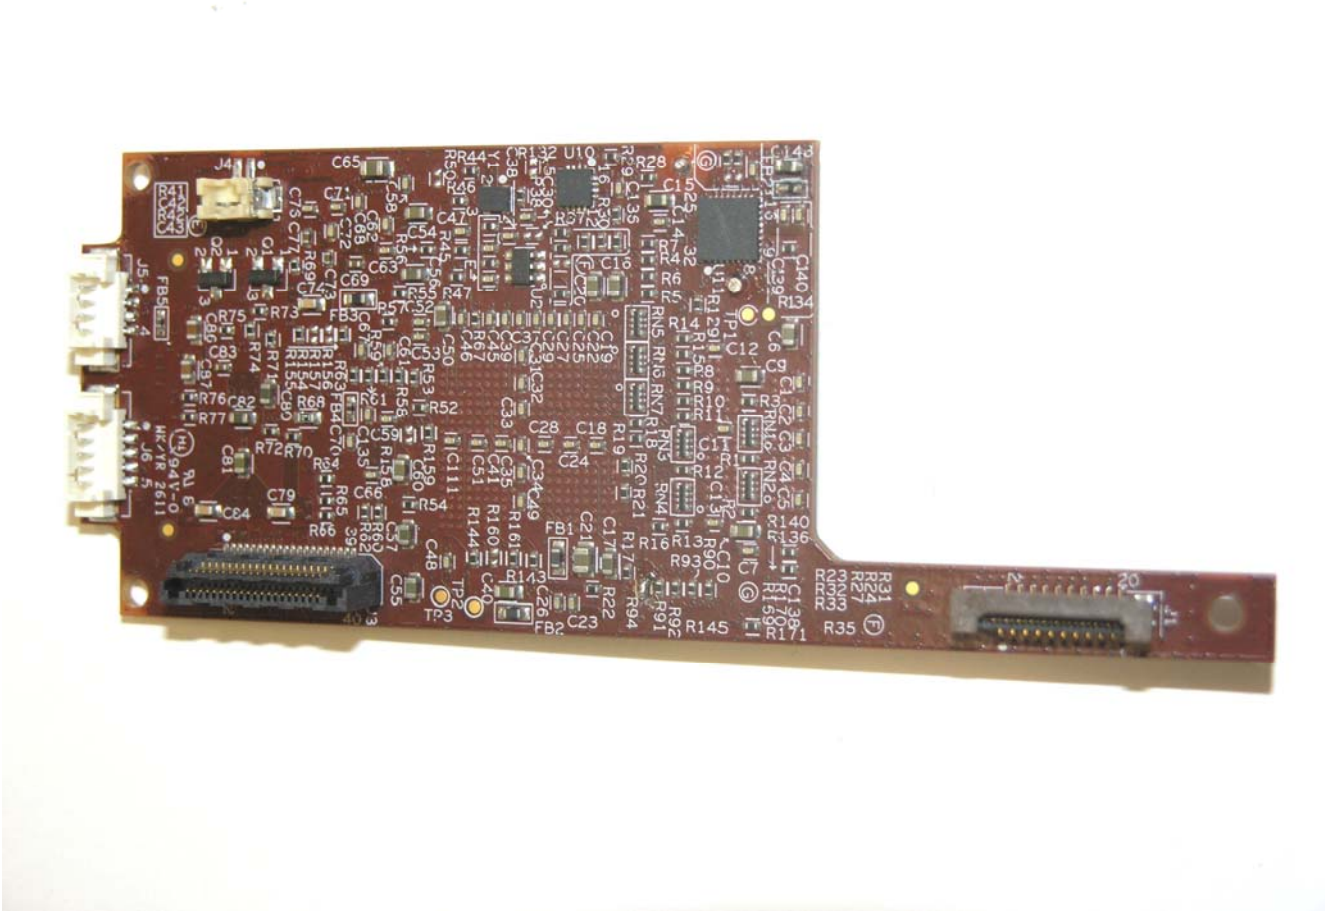

ANNEX 3 – INTERNAL PHOTOS

**Bioscrypt, Inc.
4G V-Station Lite (S,P), Model 4GSTLSP
FCC ID: QC4-4GSTLSP
IC: 4308A-4GSTLSP**

ANNEX 3 – INTERNAL PHOTOS

**Bioscrypt, Inc.
4G V-Station Lite (S,P), Model 4GSTLSP
FCC ID: QC4-4GSTLSP
IC: 4308A-4GSTLSP**

ANNEX 3 – INTERNAL PHOTOS

**Bioscrypt, Inc.
4G V-Station Lite (S,P), Model 4GSTLSP
FCC ID: QC4-4GSTLSP
IC: 4308A-4GSTLSP**

ANNEX 3 – INTERNAL PHOTOS

Bioscrypt, Inc.
4G V-Station Lite (S,P), Model 4GSTLSP
FCC ID: QC4-4GSTLSP
IC: 4308A-4GSTLSP

ANNEX 3 – INTERNAL PHOTOS

Bioscrypt, Inc.
4G V-Station Lite (S,P), Model 4GSTLSP
FCC ID: QC4-4GSTLSP
IC: 4308A-4GSTLSP

ANNEX 3 – INTERNAL PHOTOS

**Bioscrypt, Inc.
4G V-Station Lite (S,P), Model 4GSTLSP
FCC ID: QC4-4GSTLSP
IC: 4308A-4GSTLSP**