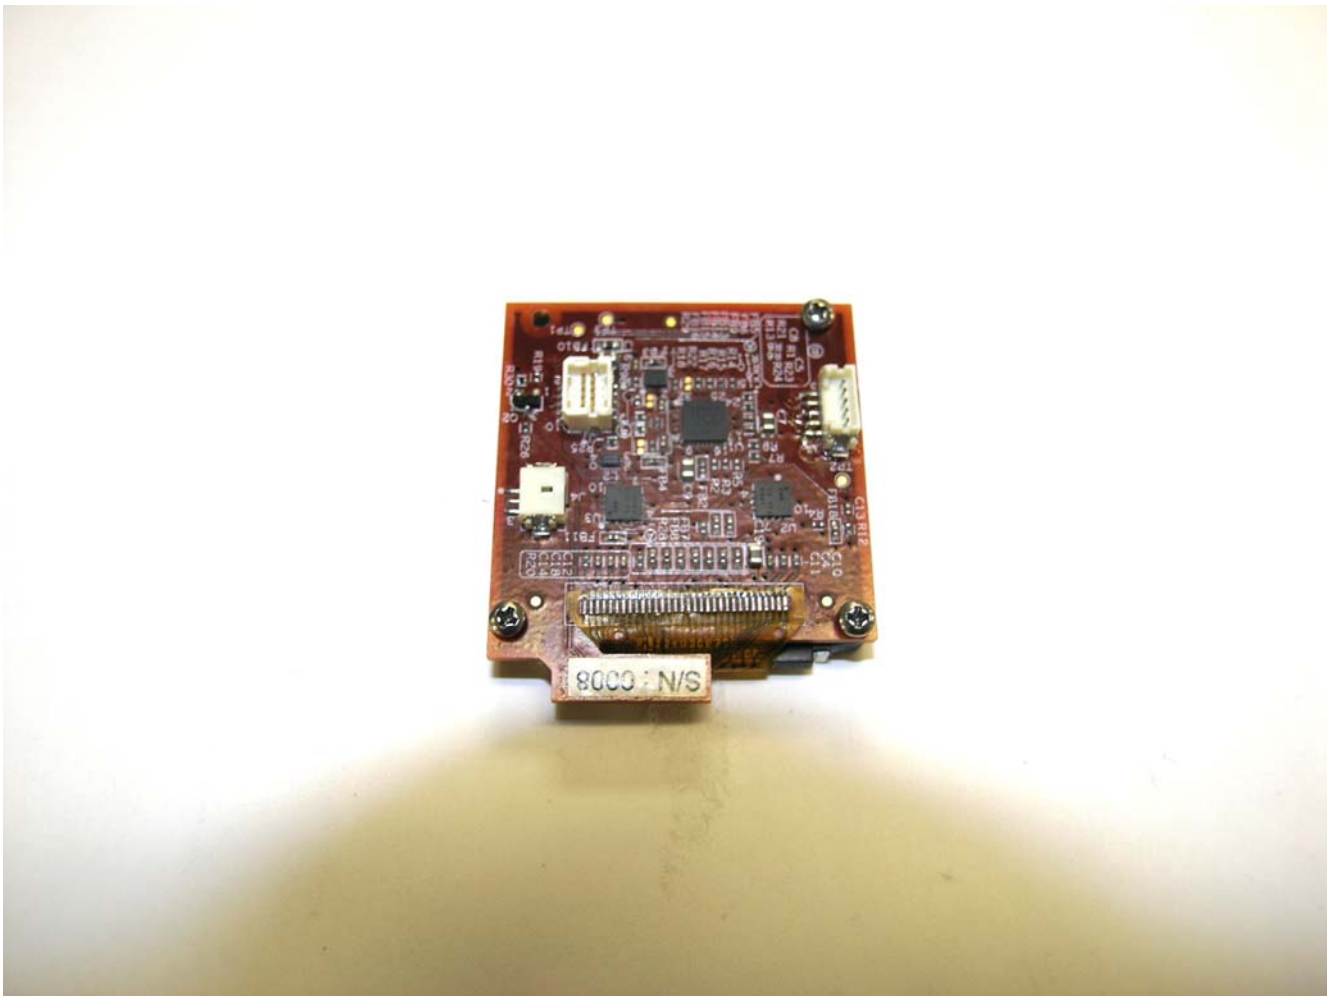

ANNEX 3 – INTERNAL PHOTOS

**Bioscrypt, Inc.
4G V-Station Lite (S,P), Model 4GSTLSP
FCC ID: QC4-4GSTLSP
IC: 4308A-4GSTLSP**

ANNEX 3 – INTERNAL PHOTOS

**Bioscrypt, Inc.
4G V-Station Lite (S,P), Model 4GSTLSP
FCC ID: QC4-4GSTLSP
IC: 4308A-4GSTLSP**

ANNEX 3 – INTERNAL PHOTOS

Bioscrypt, Inc.
4G V-Station Lite (S,P), Model 4GSTLSP
FCC ID: QC4-4GSTLSP
IC: 4308A-4GSTLSP

ANNEX 3 – INTERNAL PHOTOS

**Bioscrypt, Inc.
4G V-Station Lite (S,P), Model 4GSTLSP
FCC ID: QC4-4GSTLSP
IC: 4308A-4GSTLSP**

ANNEX 3 – INTERNAL PHOTOS

**Bioscrypt, Inc.
4G V-Station Lite (S,P), Model 4GSTLSP
FCC ID: QC4-4GSTLSP
IC: 4308A-4GSTLSP**

ANNEX 3 – INTERNAL PHOTOS

Bioscrypt, Inc.
4G V-Station Lite (S,P), Model 4GSTLSP
FCC ID: QC4-4GSTLSP
IC: 4308A-4GSTLSP