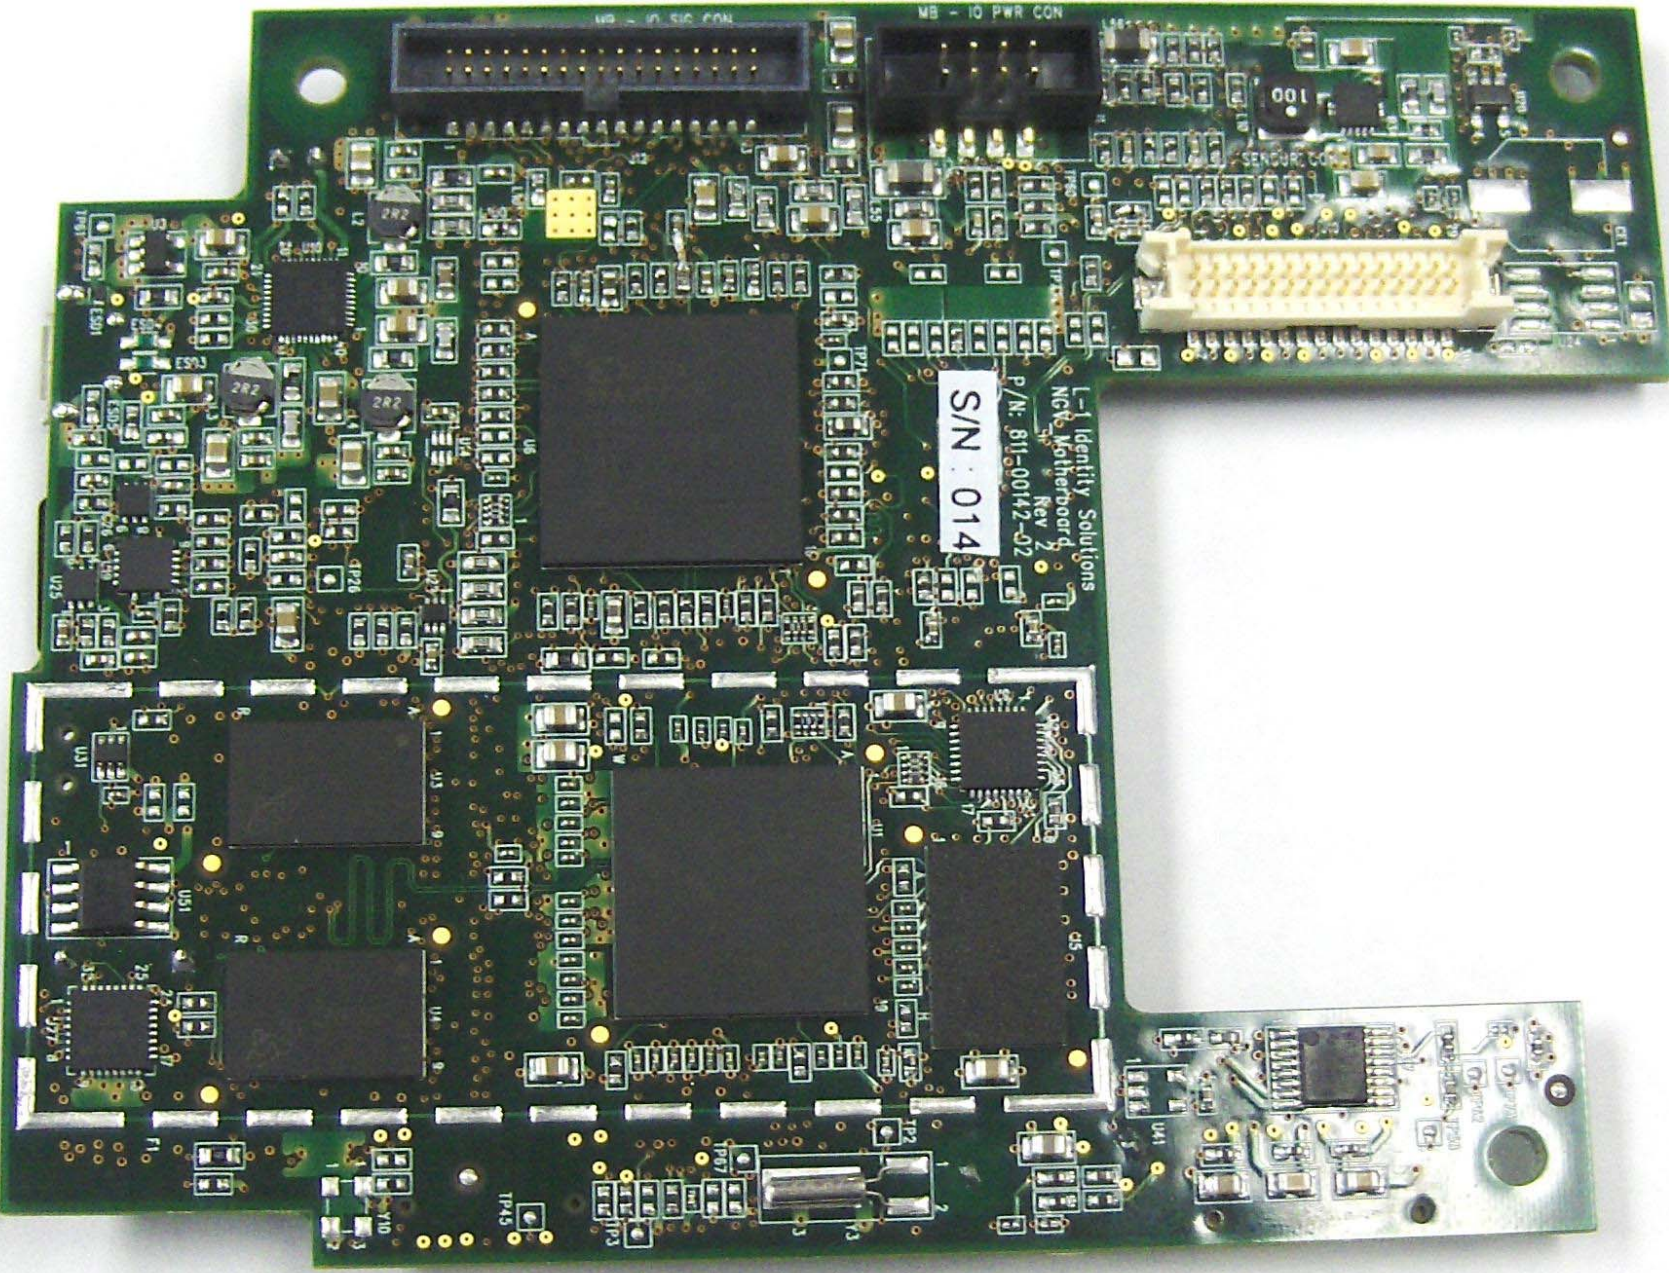

Identify Solutions
NCTV Motherboard
Rev 2
P/N: 811-00142-02
S/N: 014

MB - PL SIG CON

MB - IO PWR CON

Identify Solutions
NCTV Motherboard
Rev 2
P/N: 811-00142-02
S/N: 014

MB - PL SIG CON

MB - IO PWR CON

BIOSCRYPT INC

R15
R14
R13
R12
R11
R10
R9
R8
R18
R21
R20
R17
R19
R16

C1
C2
C12
C13
R2
U3
U1
C11
R1
R4
R3
C5
R24
R23
R25
R27

U5
U2
U4

J2

TP3
TP1
TP2

811-00131-02 REV. 2

TCS1CM
7B244 VS 7B
747 PHL

47-0177-01- REV3
RS232 MODULE