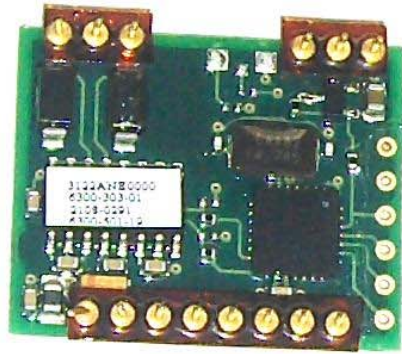

Identify Solutions
NCTV Motherboard
Rev 2
P/N: 811-00142-02
S/N: 014

MB - PL SIG CON

MB - IO PWR CON

Identify Solutions
NCTV Motherboard
Rev 2
P/N: 811-00142-02
S/N: 014

MB - PL SIG CON

MB - IO PWR CON

BIOSCRYPT INC

R15
R14
R13
R12
R11
R10
R9
R8
R18
R21
R20
R17
R19
R16

C1
C2
C12
C13
R2
U3
U1
C11
R1
R4
R3
C5
R24
R23
R25
R27

U5
U2
U4

J2

TP3
TP1
TP2

811-00131-02 REV. 2

TCS1CM
7B244 VS 7B
747 PHL

47-0177-01- REV3
RS232 MODULE