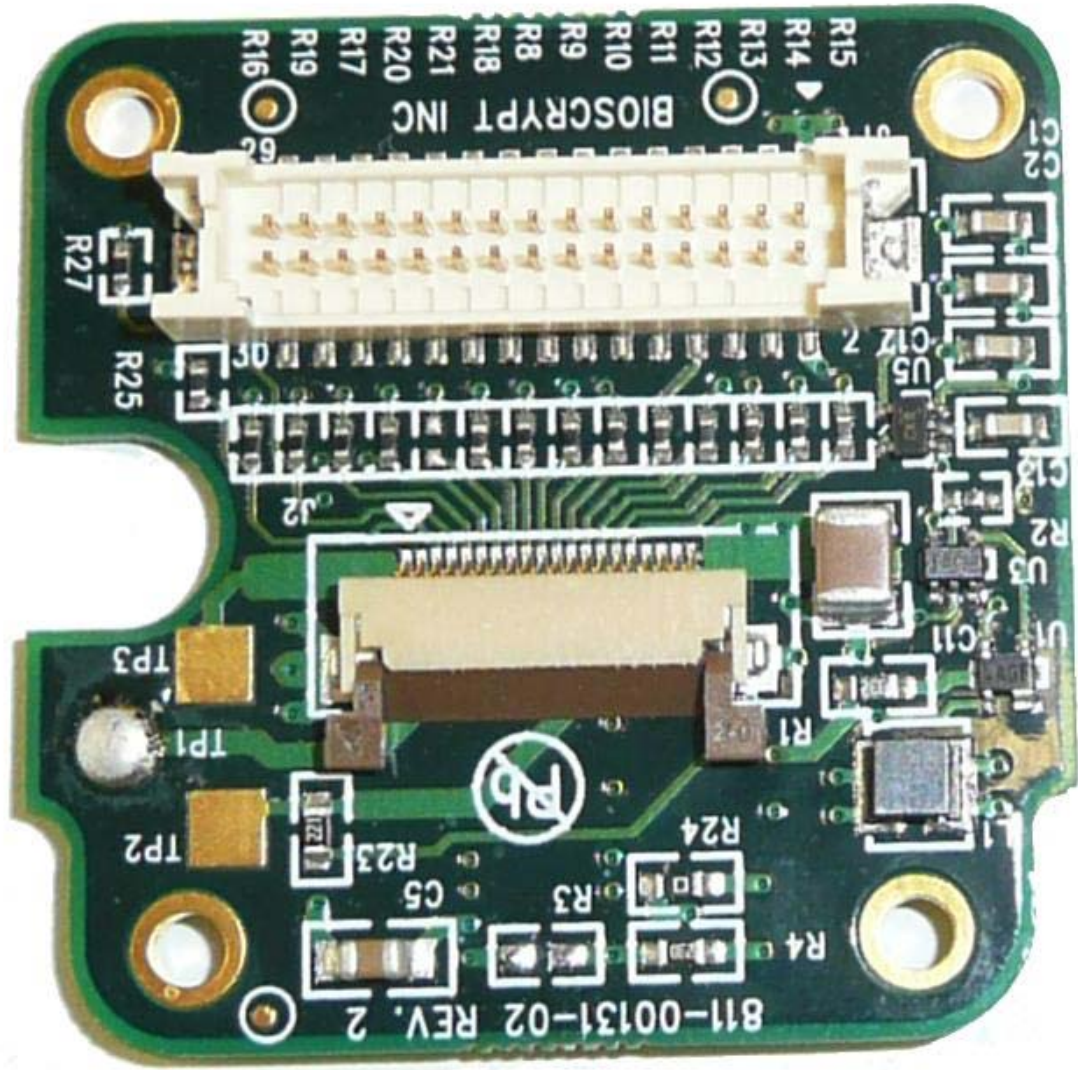

Identify Solutions
NCTV Motherboard
Rev 2
P/N: 811-00142-02
S/N: 014

MB - PL SIG CON

MB - IO PWR CON

Identify Solutions
NCTV Motherboard
Rev 2
P/N: 811-00142-02
S/N: 014

MB - PL SIG CON

MB - IO PWR CON

BIOSCRYPT INC

R15
R14
R13
R12
R11
R10
R9
R8
R18
R21
R20
R17
R19
R16

C1
C2
C12
C13
R2
U3
U1
C11
R1
R4
R3
C5
R24
R23
R25
R27

U5
U2
U4

J2

TP3
TP1
TP2

811-00131-02 REV. 2

TCS1CM
7B244 VS 7B
747 PHL

47-0177-01- REV3
RS232 MODULE