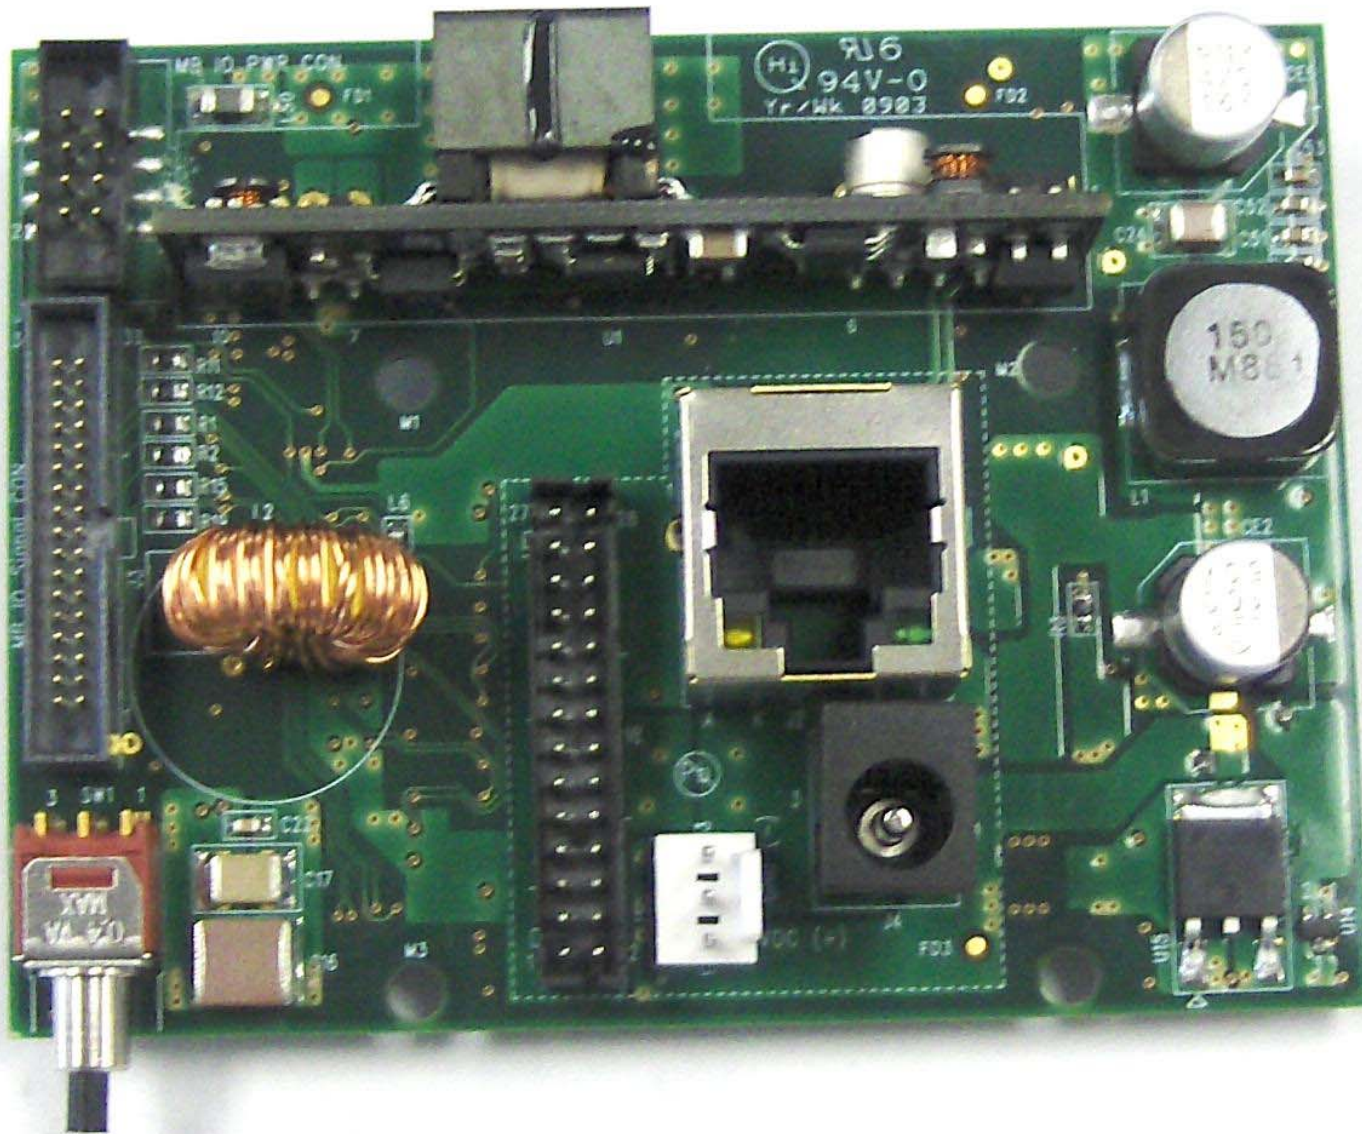

Identify Solutions
NCTV Motherboard
Rev 2
P/N: 811-00142-02
S/N: 014

MB - PL SIG CON

MB - IO PWR CON

Identify Solutions
NCTV Motherboard
Rev 2
P/N: 811-00142-02
S/N: 014

MB - PL SIG CON

MB - IO PWR CON

BIOSCRYPT INC

R15
R14
R13
R12
R11
R10
R9
R8
R18
R21
R20
R17
R19
R16

C1
C2
C12
C13
R2
U3
U1
C11
R1
R4
R3
C5
R24
R23
R25
R27

U5
U2
U4

J2

TP3
TP1
TP2

811-00131-02 REV. 2

TCS1CM
7B244 VS 7B
747 PHL

47-0177-01- REV3
RS232 MODULE