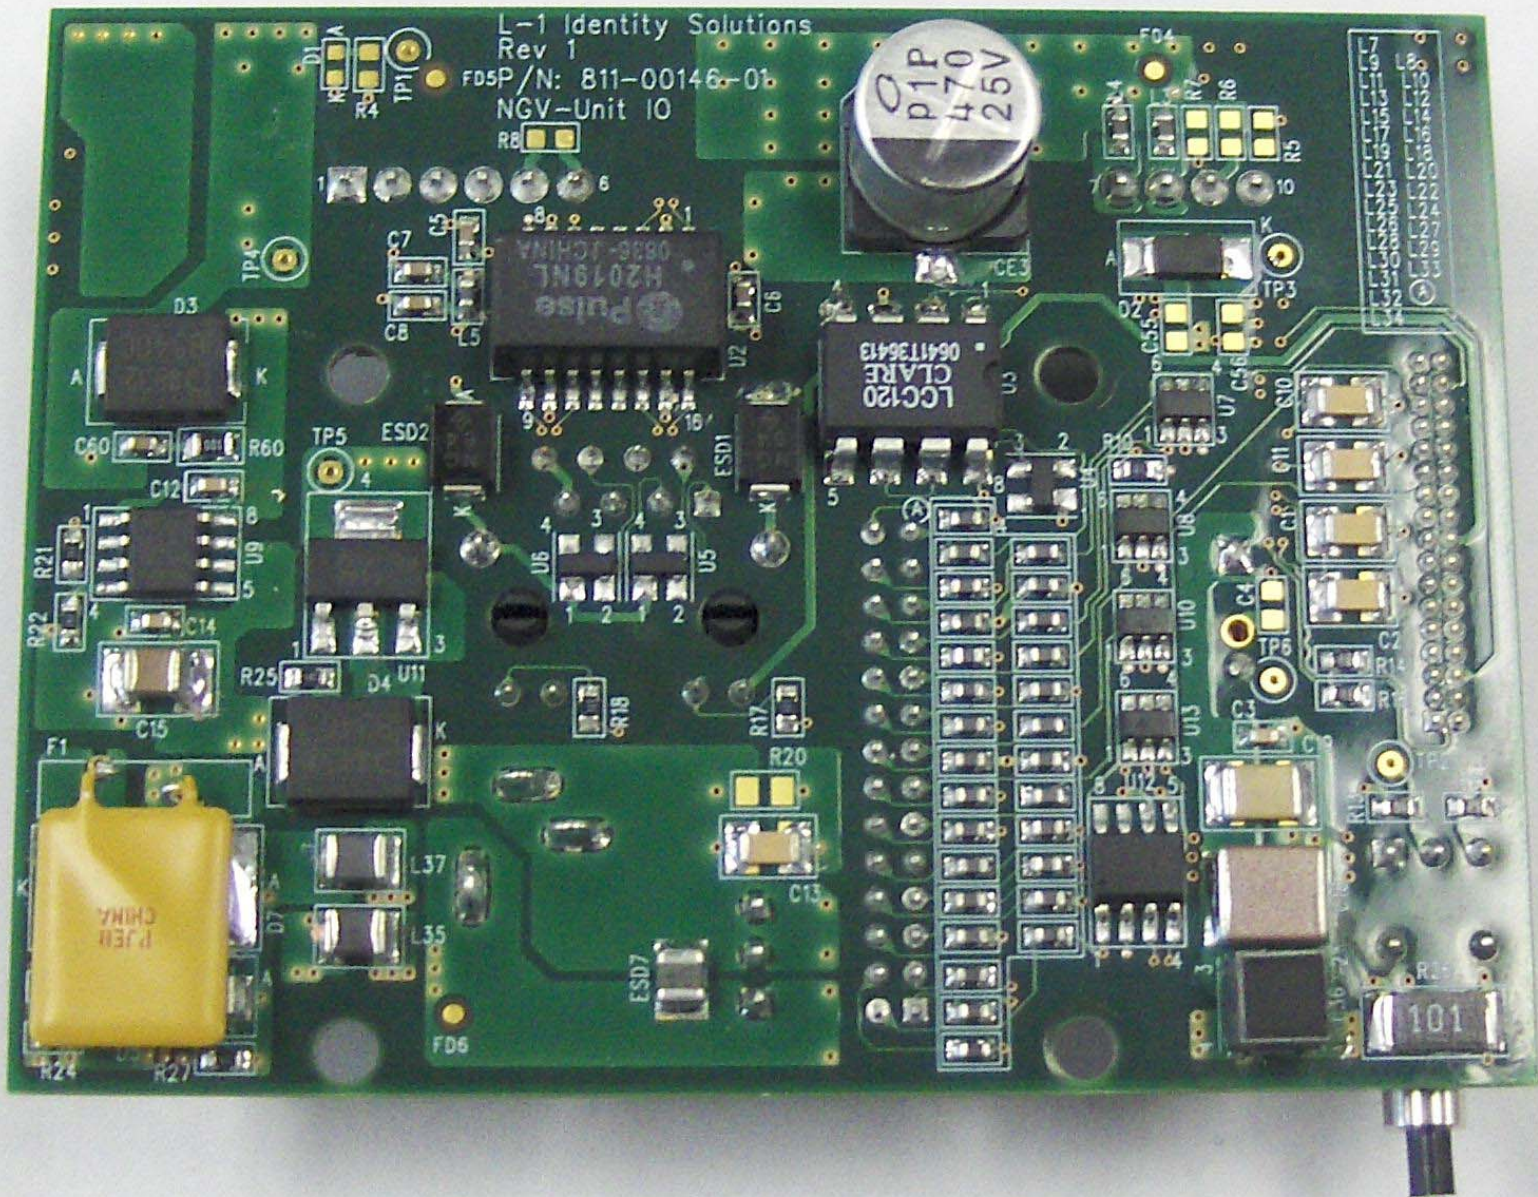

Identify Solutions
NCTV Motherboard
Rev 2
P/N: 811-00142-02
S/N: 014

MB - PL SIG CON

MB - IO PWR CON

Identify Solutions
NCTV Motherboard
Rev 2
P/N: 811-00142-02
S/N: 014

MB - PL SIG CON

MB - IO PWR CON

BIOSCRYPT INC

R15
R14
R13
R12
R11
R10
R9
R8
R18
R21
R20
R17
R19
R16

C1
C2
C12
C13
R2
U3
U1
C11
R1
R4
R3
C5
R24
R23
R25
R27

U5
U2
U4

J2

TP3
TP1
TP2

811-00131-02 REV. 2

TCS1CM
7B244 VS 7B
747 PHL

47-0177-01- REV3
RS232 MODULE