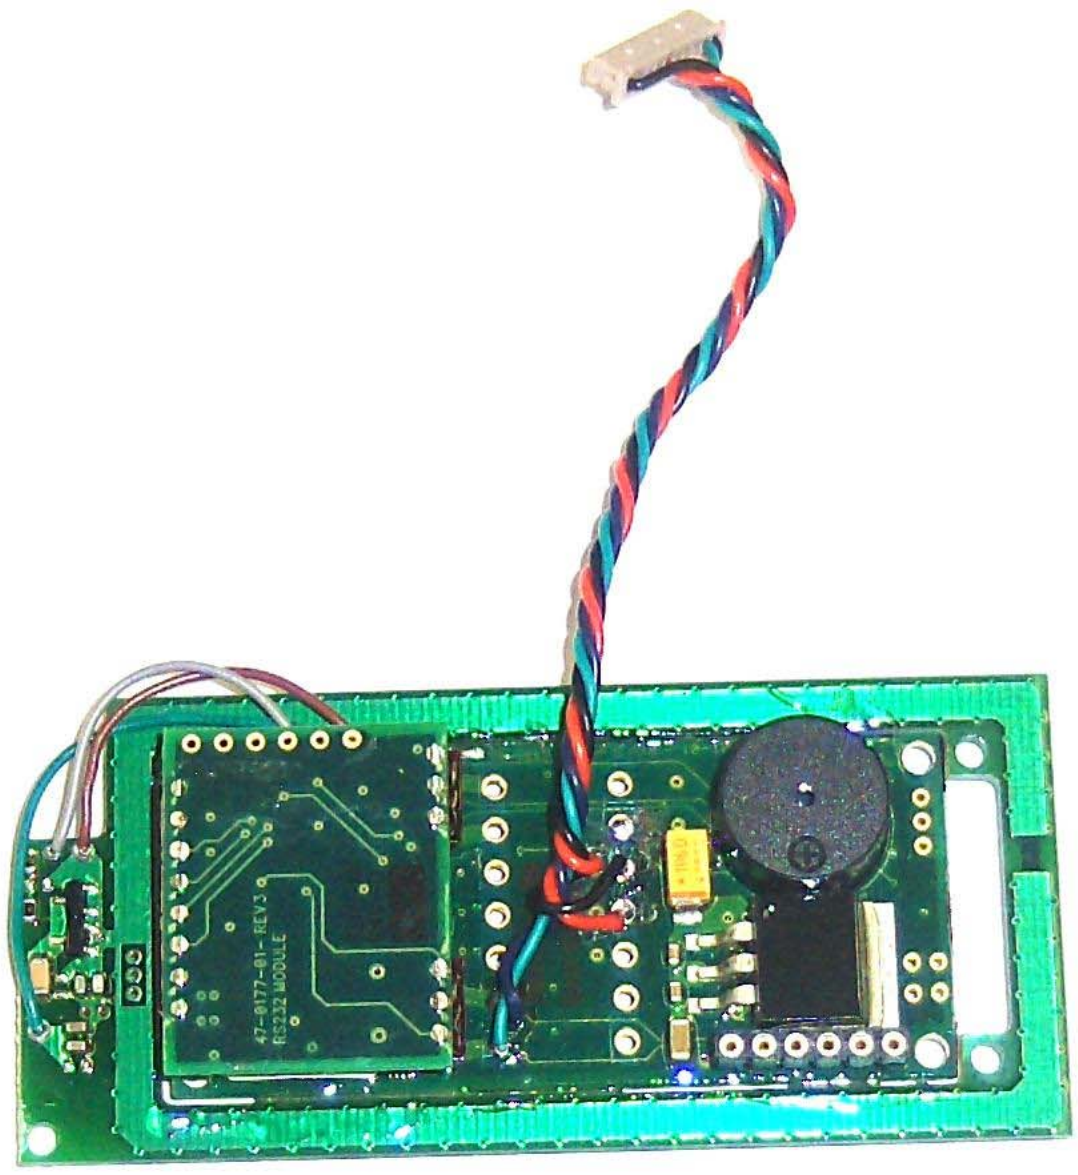

Identify Solutions
NCTV Motherboard
Rev 2
P/N: 811-00142-02
S/N: 014

MB - PL SIG CON

MB - IO PWR CON

Identify Solutions
NCTV Motherboard
Rev 2
P/N: 811-00142-02
S/N: 014

MB - PL SIG CON

MB - IO PWR CON

BIOSCRYPT INC

R15
R14
R13
R12
R11
R10
R9
R8
R18
R21
R20
R17
R19
R16

C1
C2
C12
C13
R2
U3
U1
C11
R1
R4
R3
C5
R24
R23
R25
R27

U5
U2
U4

J2

TP3
TP1
TP2

811-00131-02 REV. 2

TCS1CM
7B244 VS 7B
747 PHL

47-0177-01- REV3
RS232 MODULE