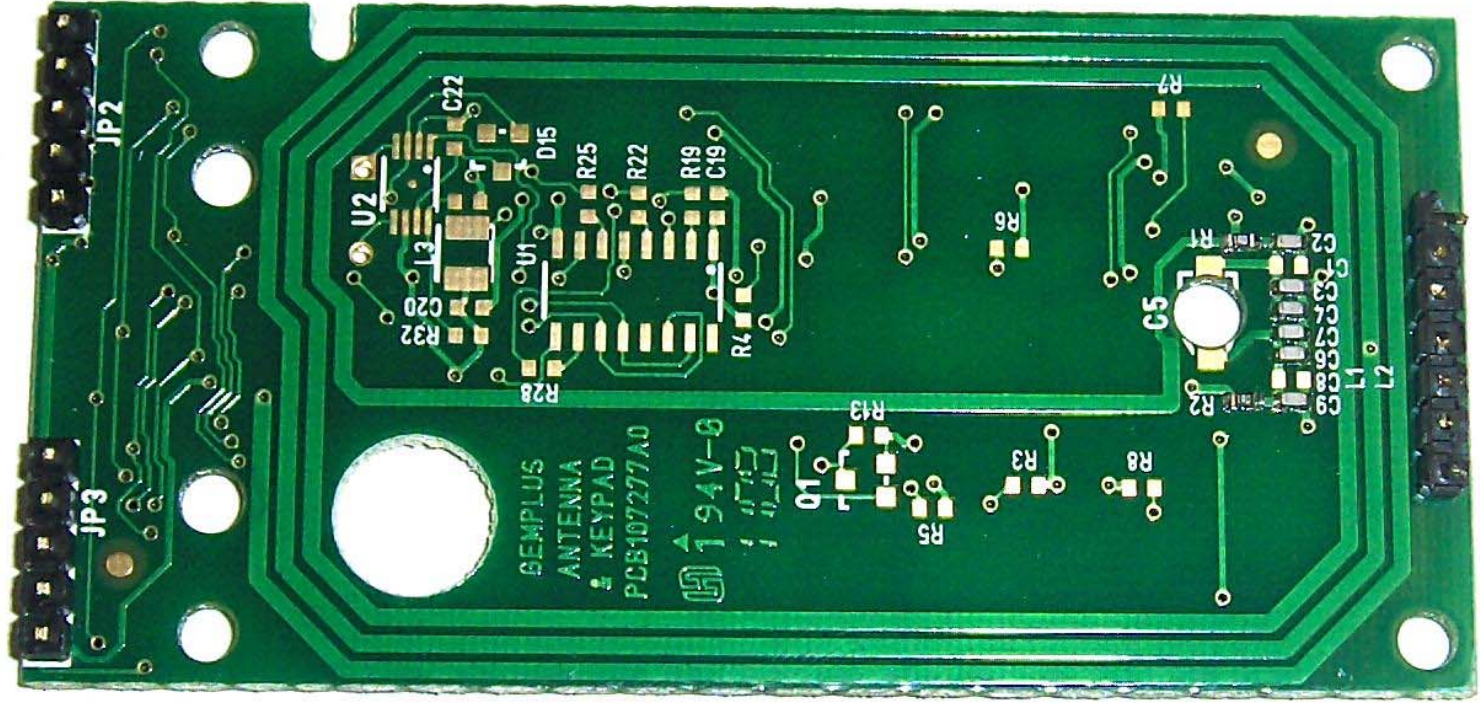

HL 94V-0
RUL6

TCS1CM
7B244 VS 7B
747 PHL

MB 016-416170-00

MCP531 01T
0K3193
1A608040
01

MAX9845
HWP112815B
89651R02-LUM
0806 7J5632-1

820
GND
200

471

4000
001

WME
102

JP2
194V-0

RED
GREEN
GENPLUS READER
PCB 107273M1

JP4
BUZ1

GEMPLUS
ANTENNA
KEYPAD
PCB107277A0

94V-0

JP3

JP2