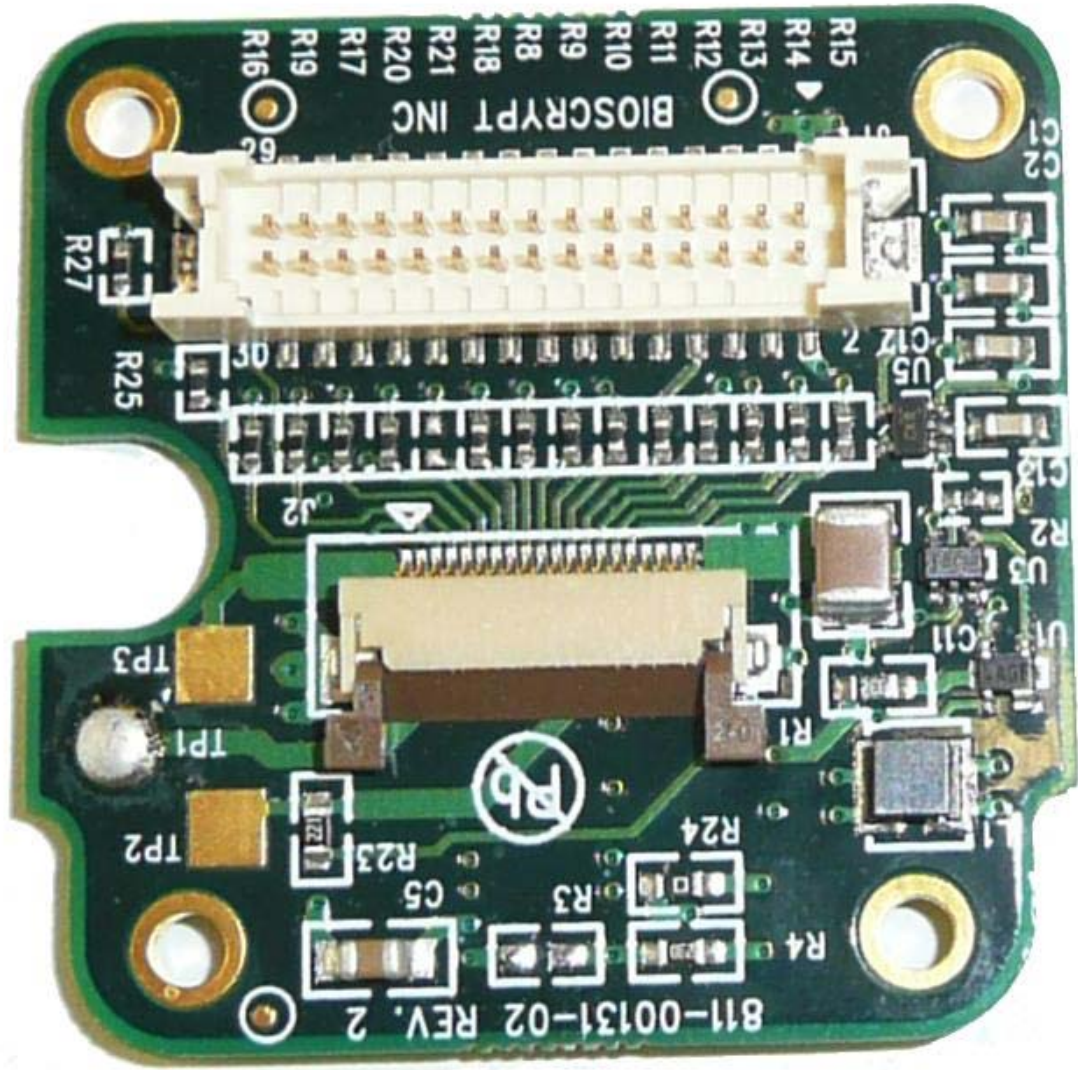

PK-12N40P0

OK
X-Ray

MB - LCD CON

LED CON

MK/Yr

0609

USB CON

S-C READER CON

HL 94V-0
RUL6

TCS1CM
7B244 VS 7B
747 PHL

MB 016-416170-00

MCP531 01T
0K3193
1A608040
01

MAX9845
HWP112815B
89651R02-LUM
0806 7J5632-1

820
GND
200

471

4000
001

WME
102

JP2
194V-0

RED
GREEN
GENPLUS READER
PCB 107273M1

JP4
BUZ1

GEMPLUS
ANTENNA
KEYPAD
PCB107277A0

94V-0

JP3

JP2