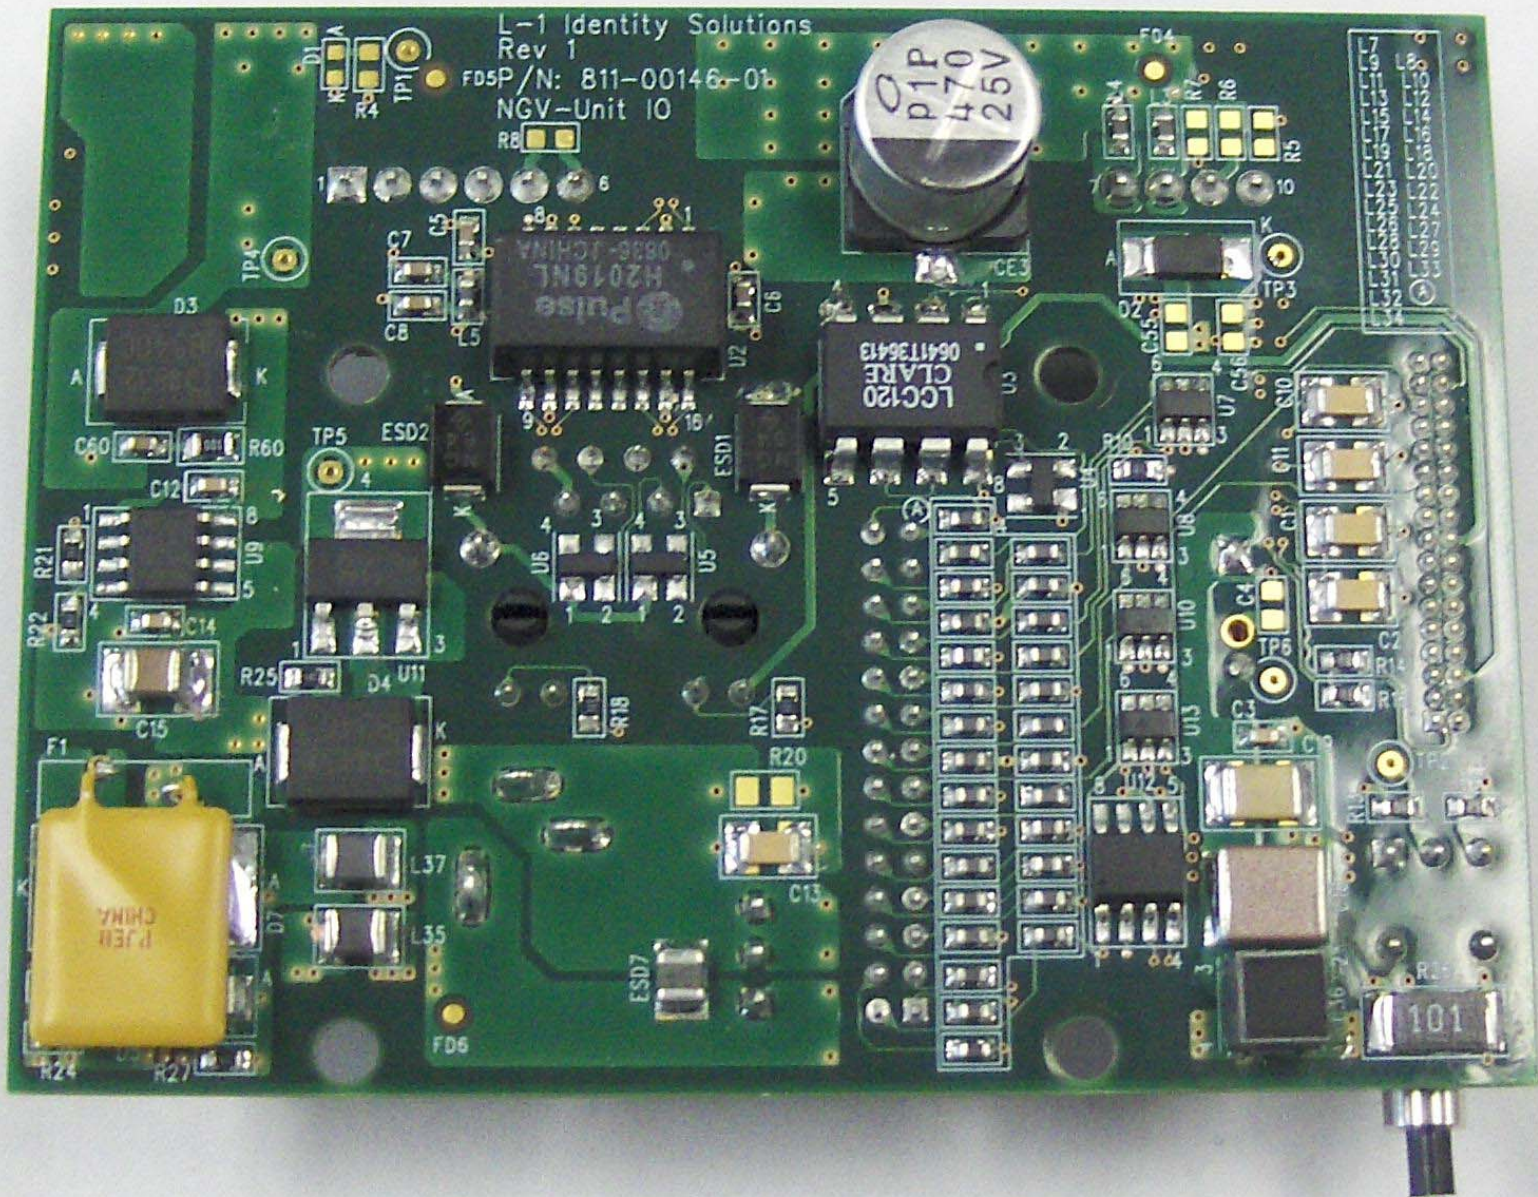

PK-12N40P0

OK
X-Ray

MB - LCD CON

LED CON

MK/Yr

0609

USB CON

S-C READER CON

HL 94V-0
RUL6

TCS1CM
7B244 VS 7B
747 PHL

MB 016-416170-00

MCP531 01T
0K3193
1A608040
01

MAX9845
HWP112815B
89651R02-LUM
0806 7J5632-1

820
GND
200

471

4000
001

WME
102

JP2
194V-0

RED
GREEN
GENPLUS READER
PCB 107273M1

JP4
BUZ1

GEMPLUS
ANTENNA
KEYPAD
PCB107277A0

94V-0

JP3

JP2