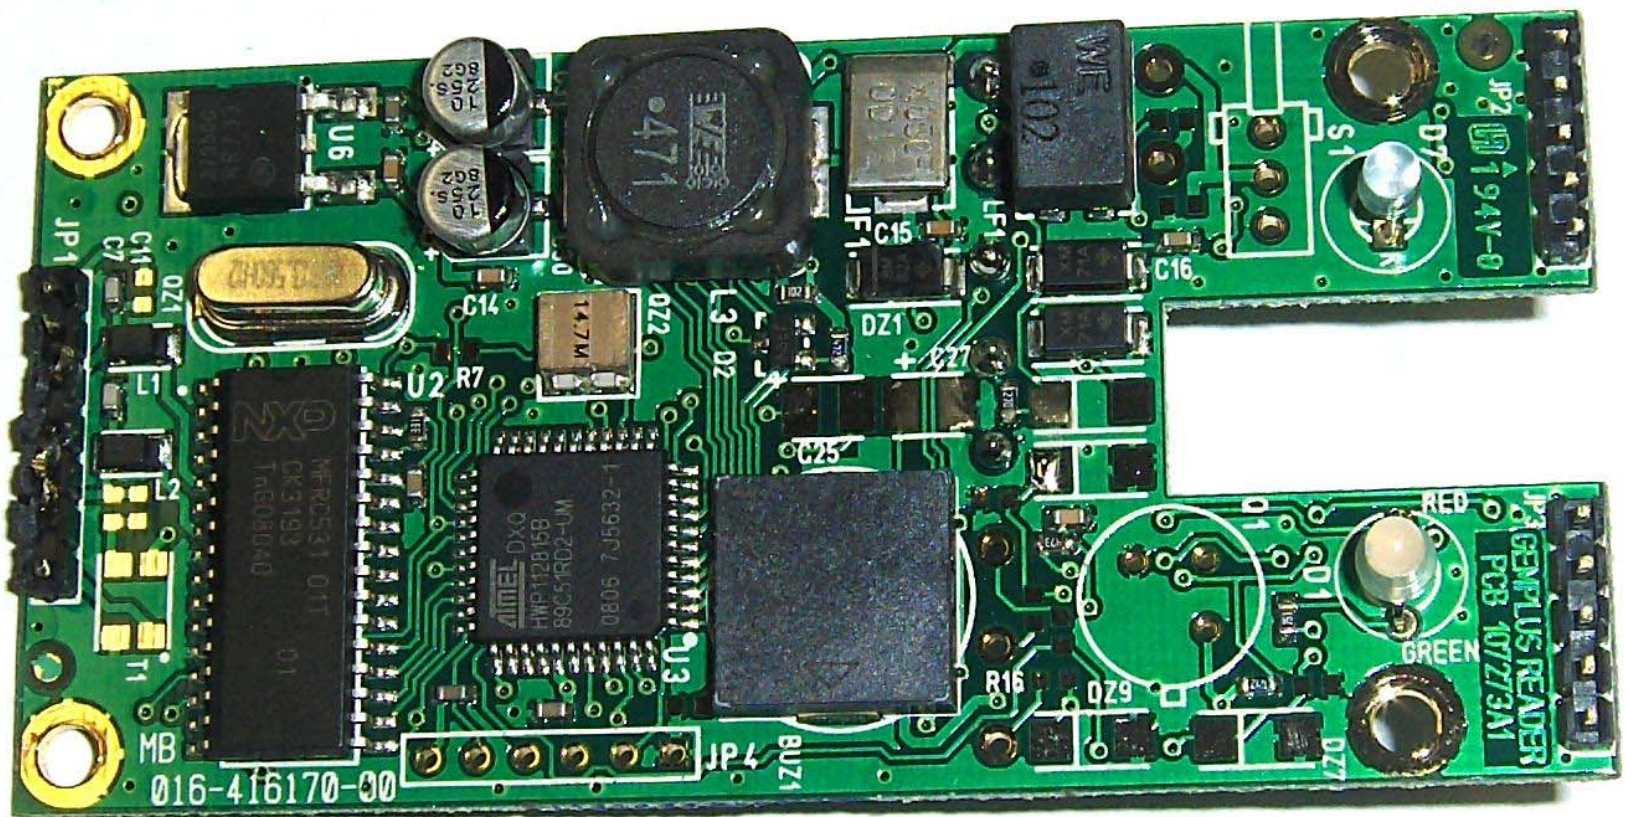

HL 94V-0
RUL6

TCS1CM
7B244 VS 7B
747 PHL

MB 016-416170-00

MCP531 01T
0K3193
1A608040
01

MAX9845
HWP112815B
89651R02-LUM
0806 7J5632-1

820
GND
200

471

4000
001

WME
102

JP2
194V-0

RED
GREEN
GENPLUS READER
PCB 107273M1

JP4
BUZ1

GEMPLUS
ANTENNA
KEYPAD
PCB107277A0

94V-0

JP3

JP2