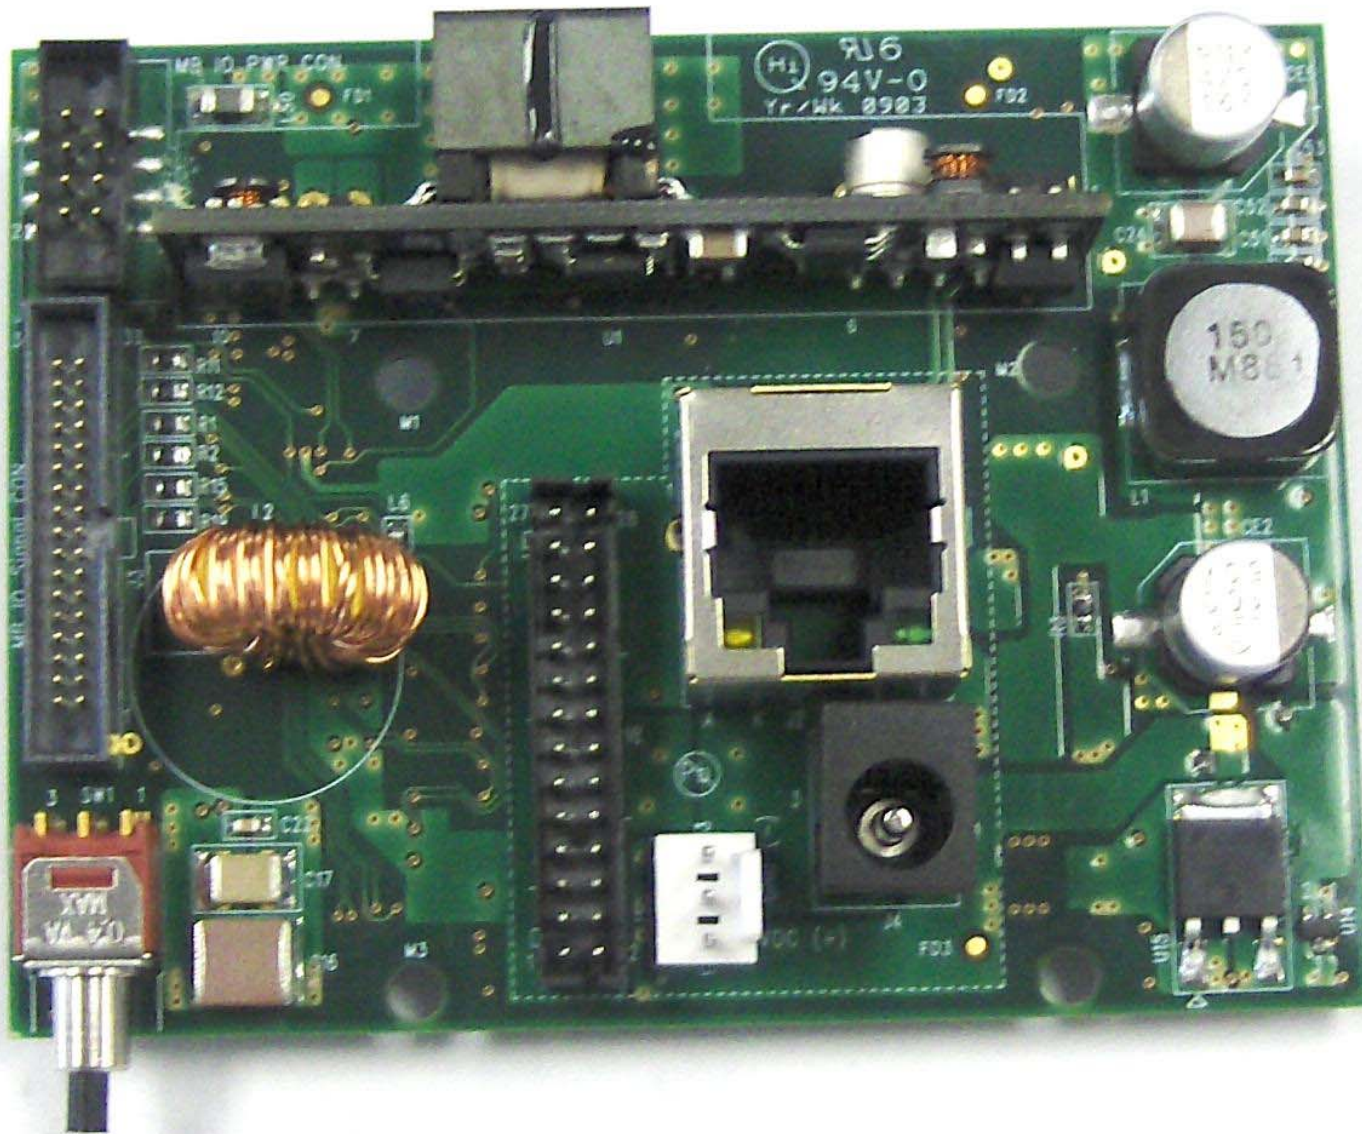

PK-12N40P0

OK
X-Ray

MB - LCD CON

LED CON

MK/Yr

0609

USB CON

S-C READER CON

HL 94V-0
RUL6

TCS1CM
7B244 VS 7B
747 PHL

MB 016-416170-00

MCP531 01T
0K3193
1A608040
01

MAX9845
HWP112815B
89651R02-LUM
0806 7J5632-1

820
GND
200

471

4000
001

WME
102

JP2
194V-0

RED
GREEN
GENPLUS READER
PCB 107273M1

JP4
BUZ1

GEMPLUS
ANTENNA
KEYPAD
PCB107277A0

94V-0

JP3

JP2