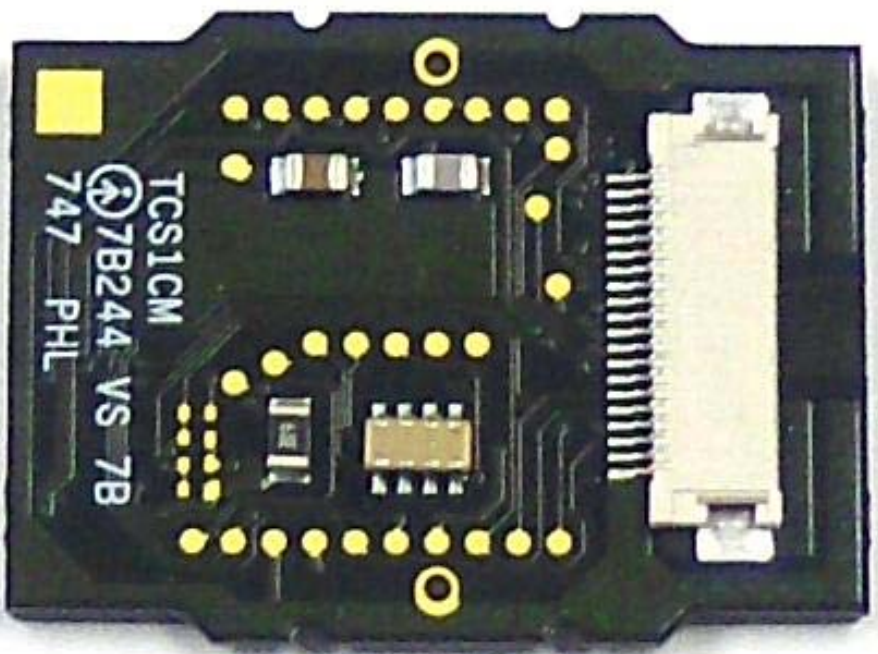

PK-12N40P0

OK
X-Ray

MB - LCD CON

LED CON

MK/Yr

0609

USB CON

S-C READER CON

HL 94V-0
RUL6

TCS1CM
7B244 VS 7B
747 PHL

MB 016-416170-00

MCP531 01T
0K3193
1A608040
01

MAX9845
HWP112815B
89651R02-LUM
0806 7J5632-1

820
GND
200

471

4000
001

WME
102

JP2
194V-0

RED
GREEN
GENPLUS READER
PCB 107273M1

JP4
BUZ1

GEMPLUS
ANTENNA
KEYPAD
PCB107277A0

94V-0

JP3

JP2