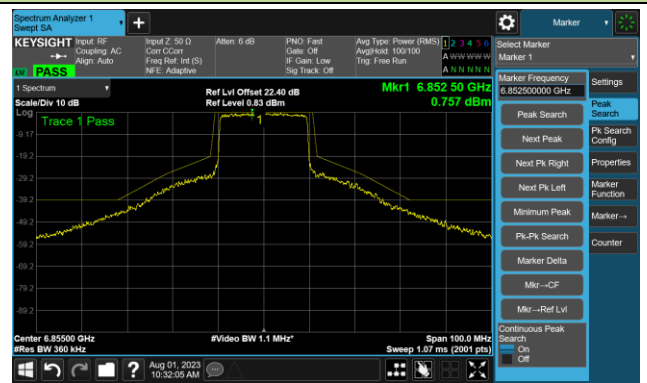

The Mask Data