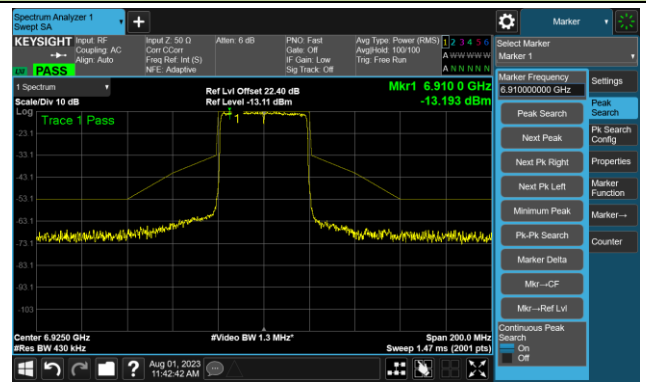

The Mask Data