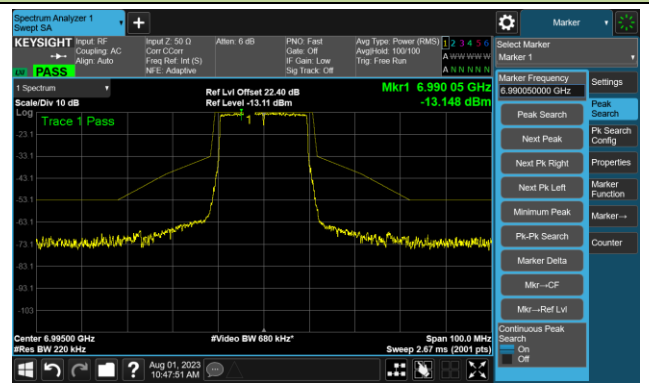

The Mask Data