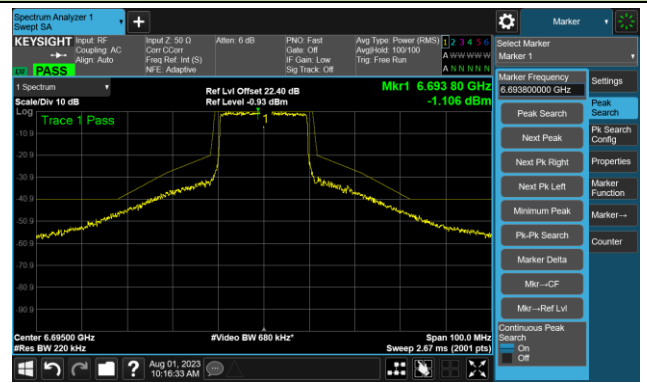

The Mask Data