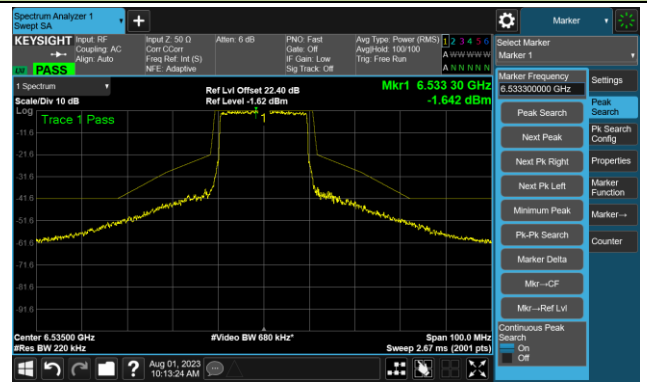

The Mask Data