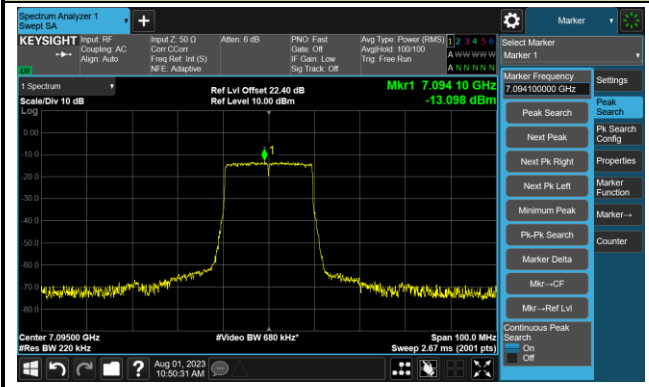

## Channel 209 (6995MHz)

## The Reference Level

## The Mask Data

802.11ax-HE20 - Ant 1

Channel 229 (7095MHz)

The Reference Level

The Mask Data

802.11ax-HE40 - Ant 1

Channel 3 (5965MHz)

The Reference Level