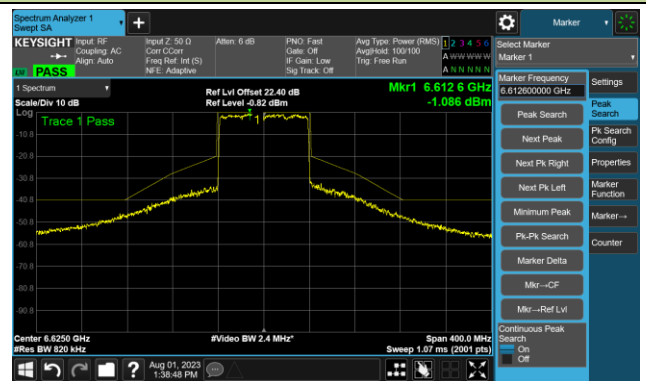

The Mask Data