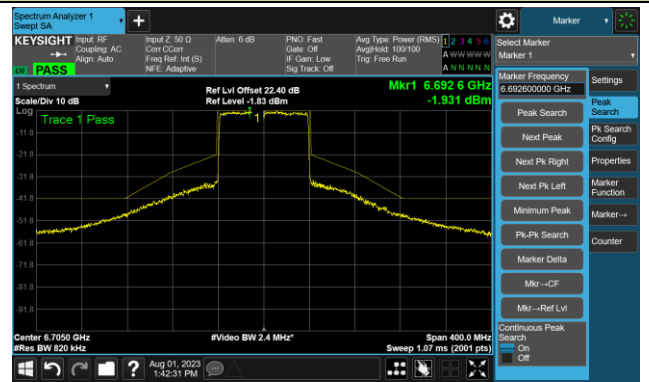

The Mask Data