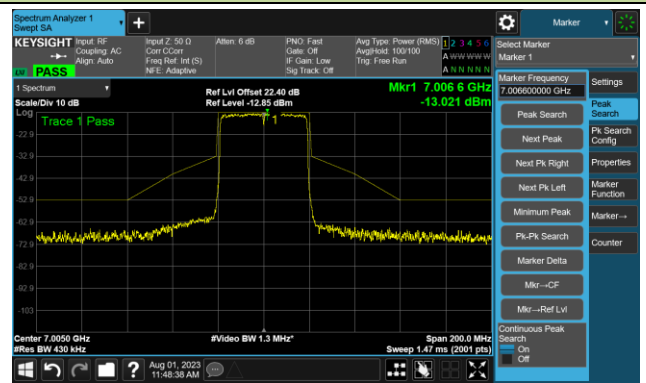

The Mask Data