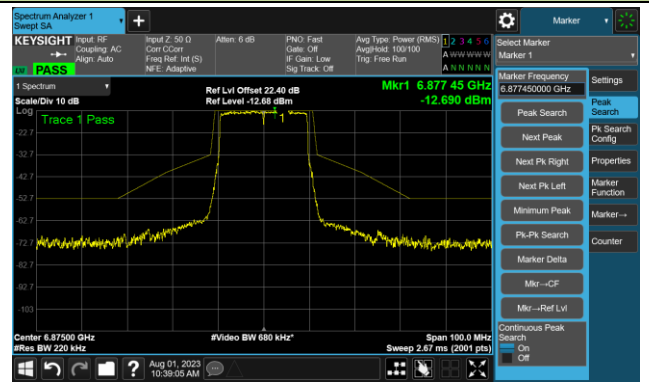

The Mask Data