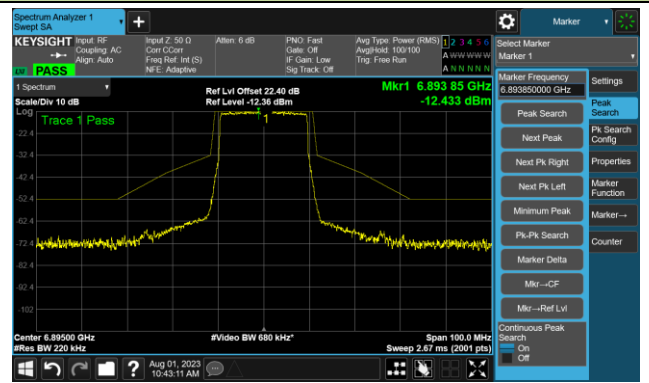

The Mask Data