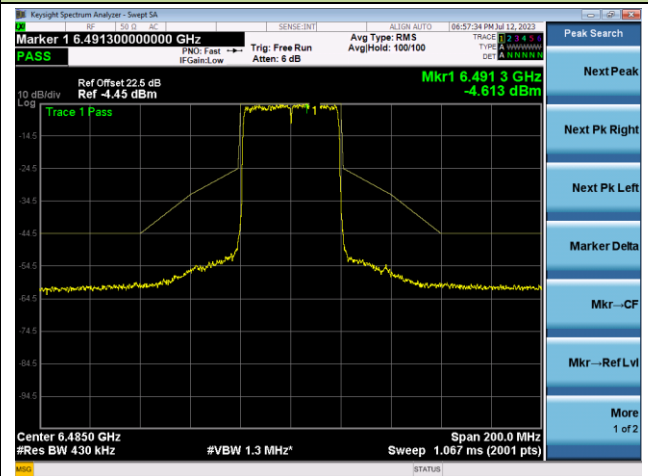

The Mask Data