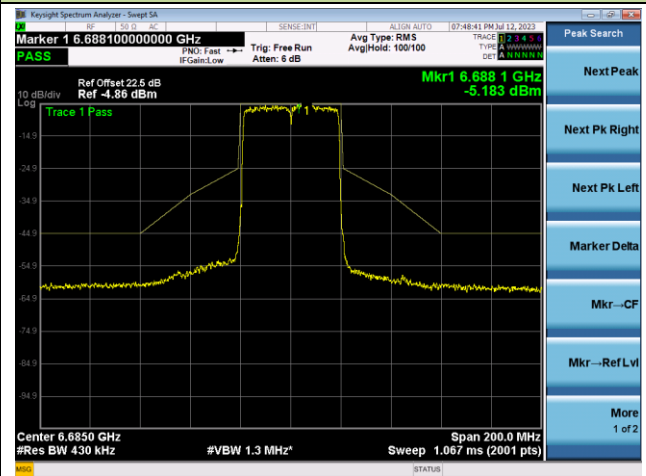

The Mask Data