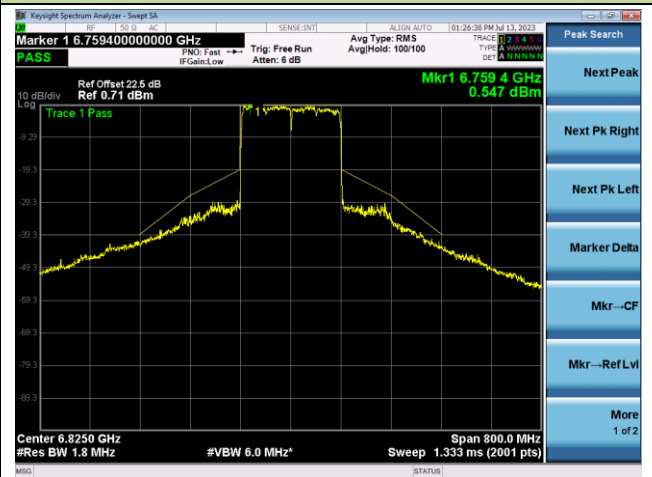

The Mask Data