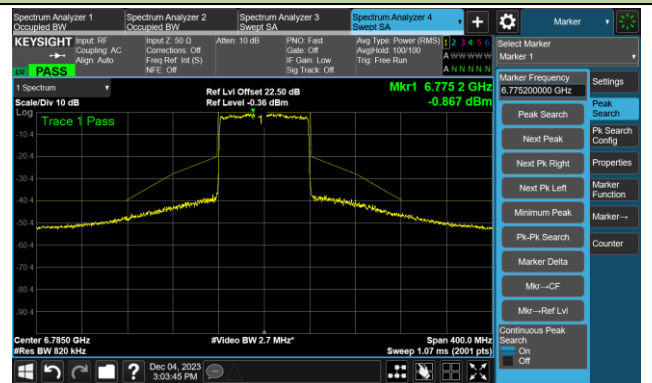

The Mask Data