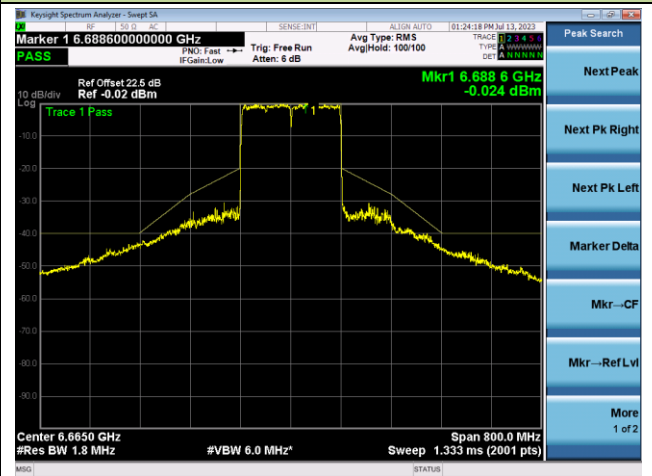

The Mask Data