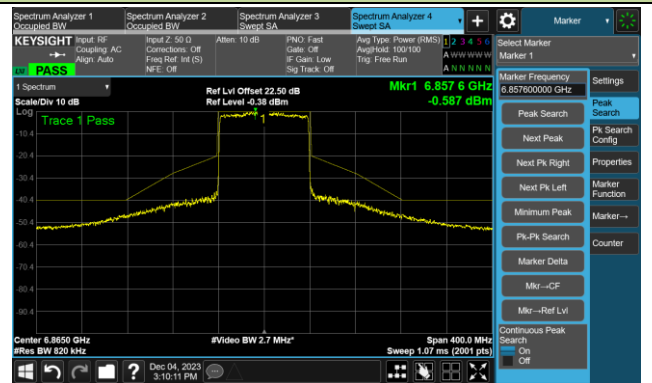

The Mask Data