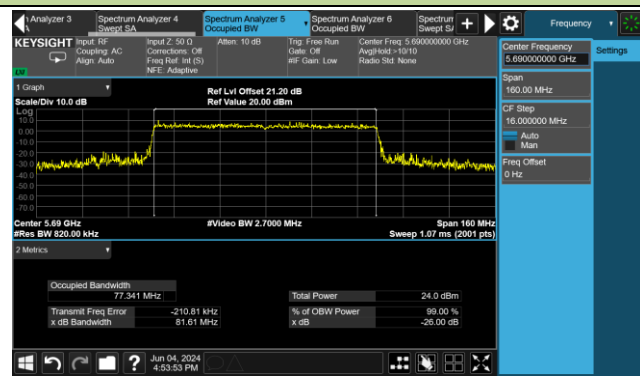

Channel 138 (5690MHz)