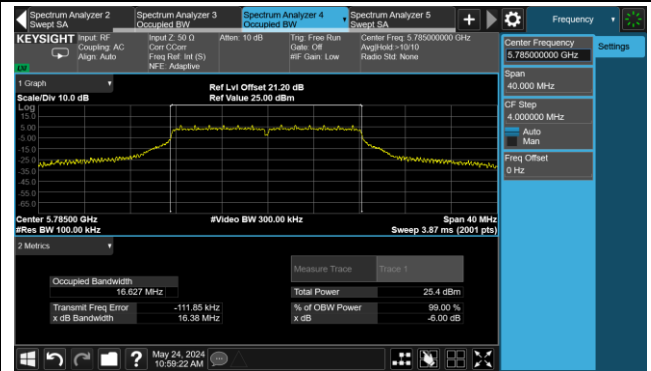

Channel 157 (5785MHz)