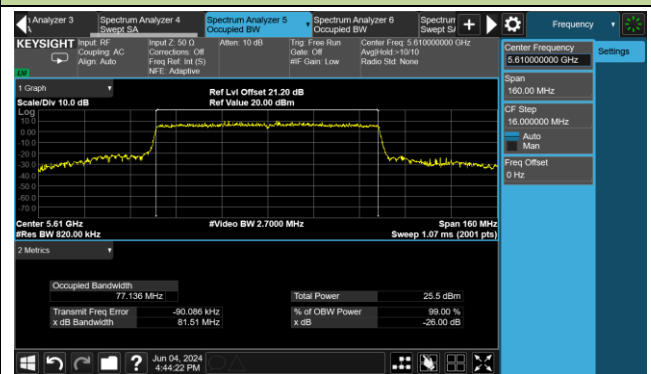

Channel 122 (5610MHz)