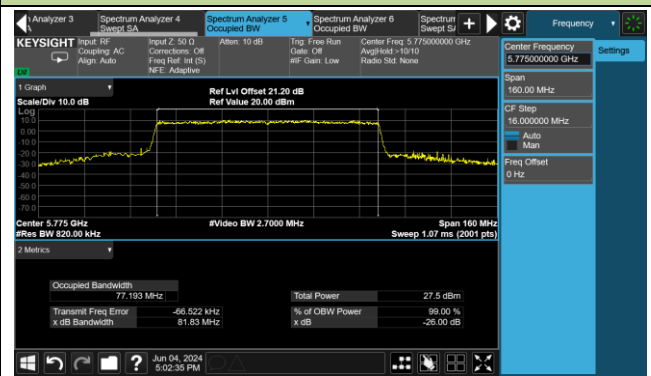

Channel 155 (5775MHz)