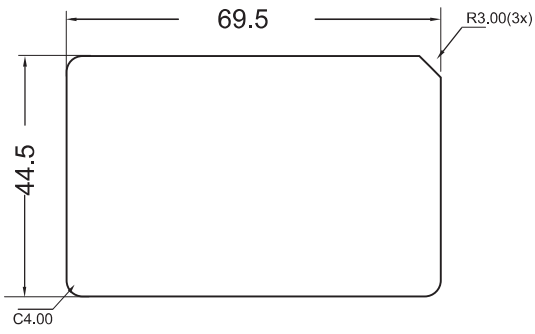

A

B

C

D

相关说明

- Background color:BLACK
- Text and graphic color:PANTONE COOL GRAY 3C

NOTE:
 1. DIMENSIONS IN MILLIMETERS
 2. THICKNESS: 0.1MM
 3. MATERIAL: #75 white PET
 GLOSSY, ADHESIVE BACKED,
 UL APPROVED STOCK LABEL, UL APPROVED INK
 4. GRAPHICS AND TEXT: Pantone Cool Gray 3C

- Notes:
1. 材質:75#白色特多龍, 上霧面PET, 背壓克力花膠
 2. 印刷顏色: 如图
 3. 尺寸公差: 0/-0.2mm
 4. 所使用材料需符合UL
 5. 卷状入料

DONOTSCALEDRAWING

MODEL	AP-655	NAME	LBL, BASE AGENCY, AP-655	SCALE	1 / 1
DSN		PART. NO	4012996	SHEET	OF
CHK		MATERIAL		Q'TY	PC
APV				REV.	1
FILE				REV. DATE	

USED

Label Location