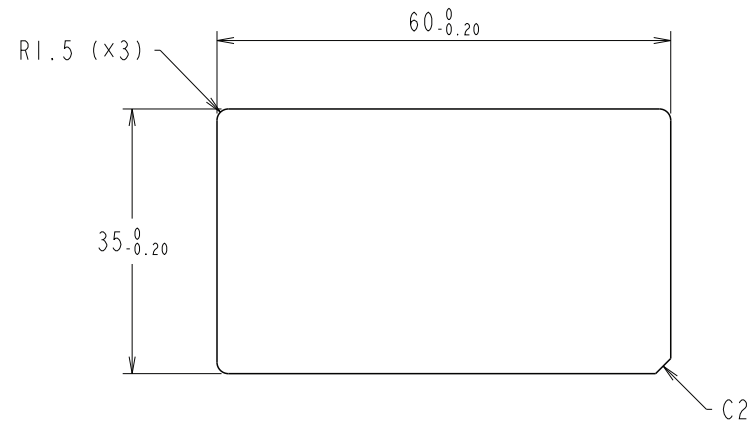

C

D

- Background color:BLACK
- Text and graphic color:PANTONE COOL GRAY 3C

Notes:

1. 材質:75#白色特多龍, 上霧面PET, 背壓克力压花膠
2. 印刷顏色:如图
3. 尺寸公差:0/-0.2mm
4. 所使用材料需符合RoHS

Label Location

DONOTSCALEDRAWING

MODEL	AP-635	NAME	Label/Aruba		SCALE	1 / 1
DSN		PART. NO	4012903		SHEET	OF
CHK		MATERIAL	White PET	Q' TY	PC	REV. 1
APV					REV. DATE	
FILE						