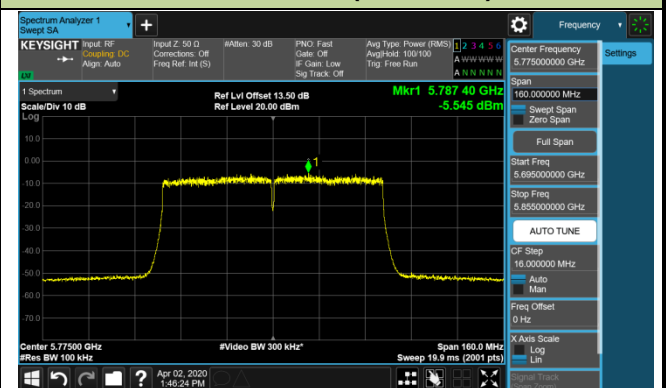

Channel 155 (5775MHz)