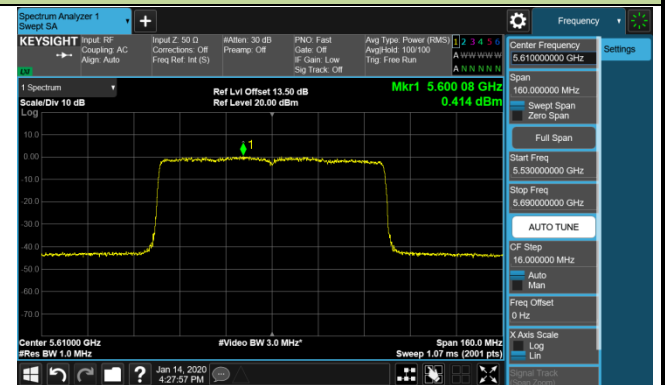

Channel 122 (5610MHz)