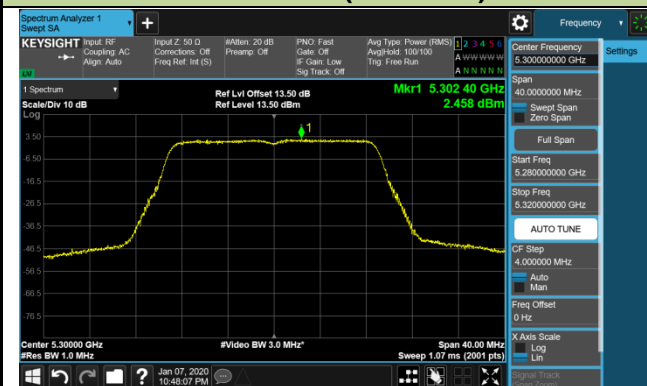

Channel 60 (5300MHz)