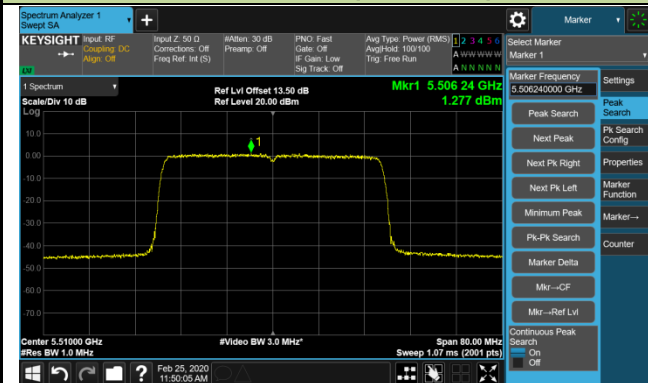

Channel 102 (5510MHz)