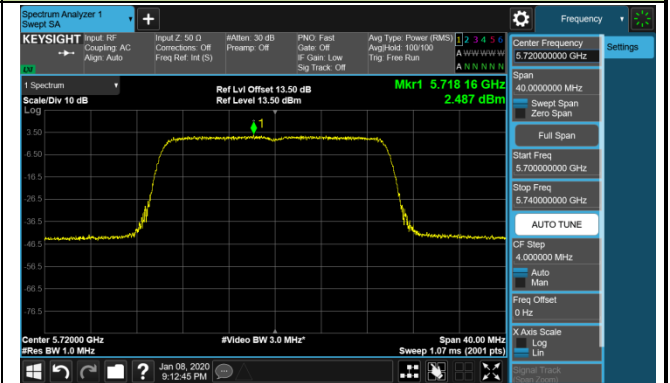

Channel 144 (5720MHz)