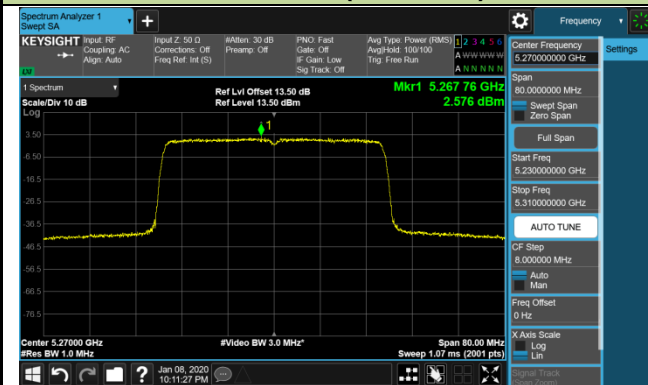

Channel 54 (5270MHz)