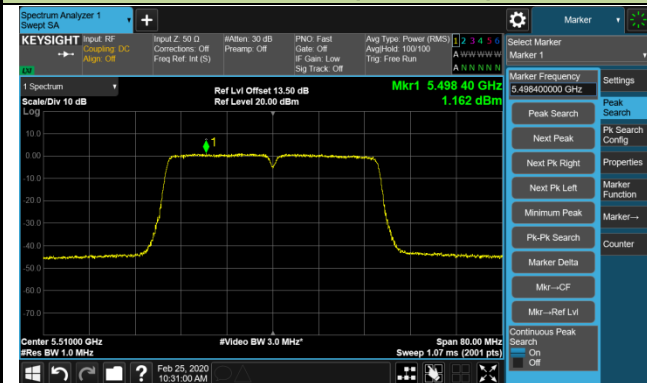

Channel 102 (5510MHz)