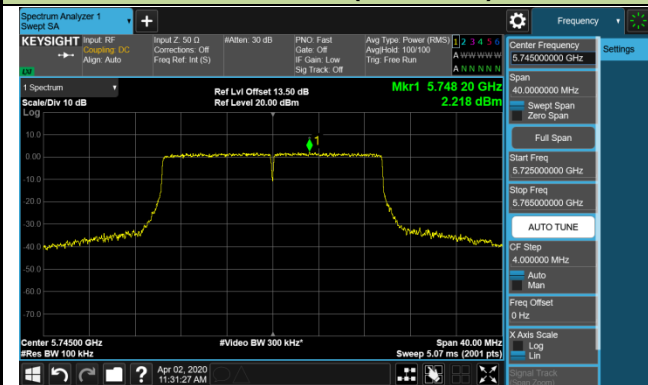

Channel 149 (5745MHz)