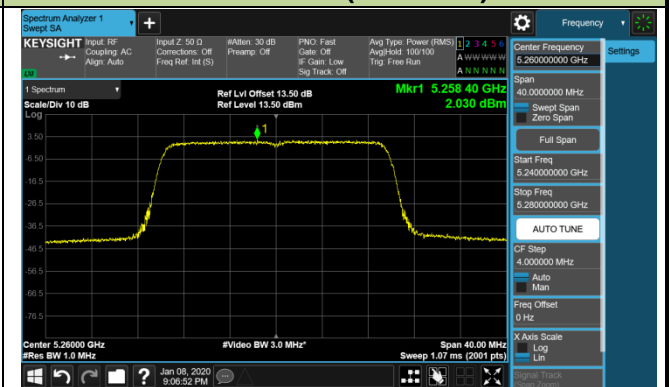

Channel 52 (5260MHz)