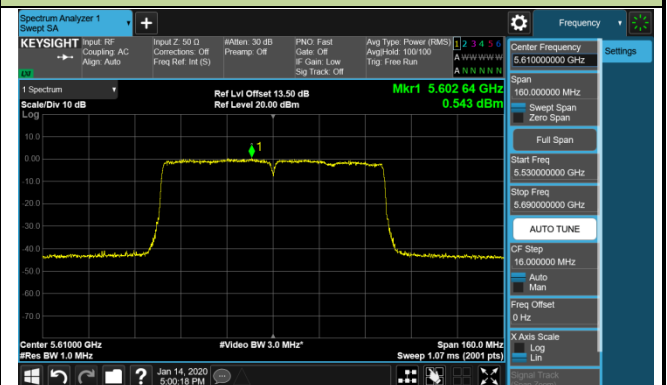

Channel 122 (5610MHz)