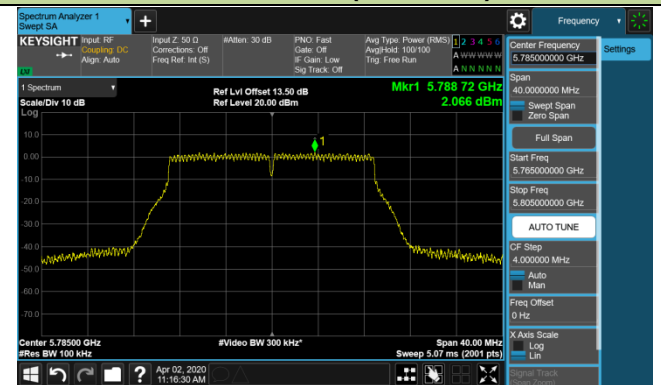

Channel 157 (5785MHz)