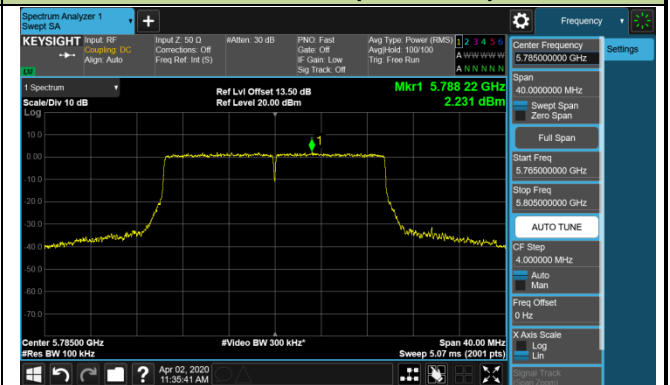

Channel 157 (5785MHz)