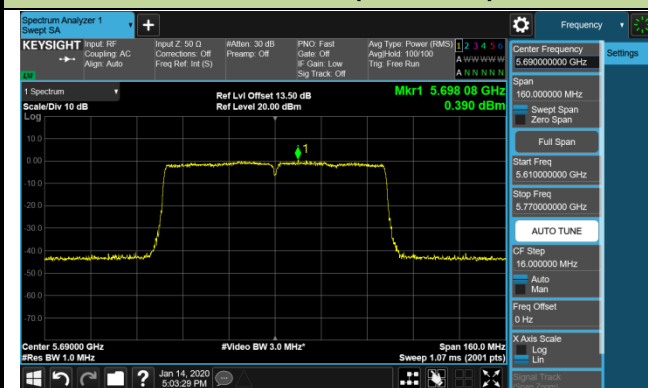

Channel 138 (5690MHz)