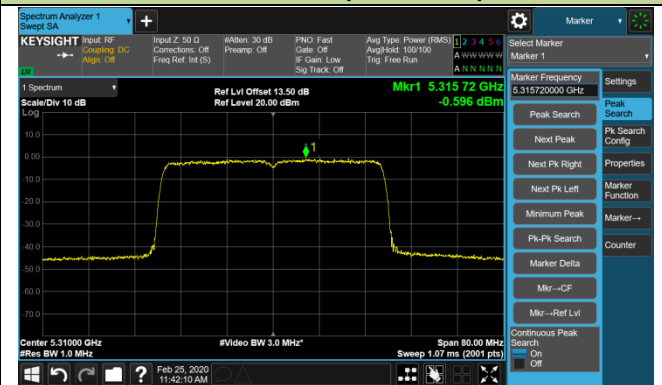

Channel 62 (5310MHz)