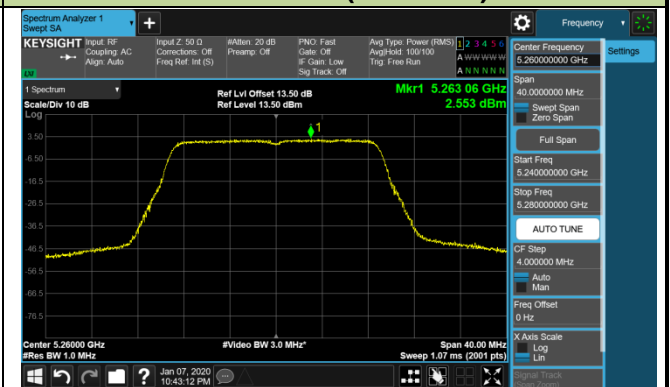

Channel 52 (5260MHz)