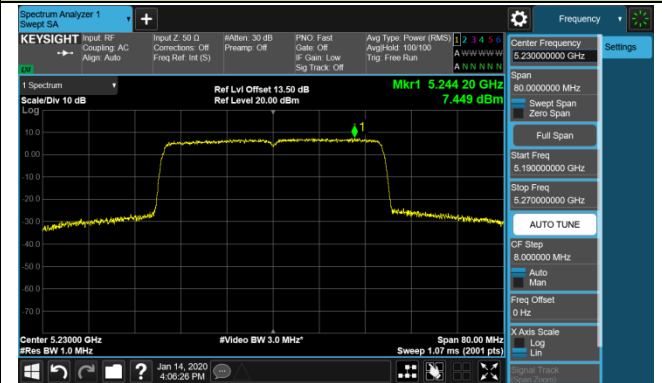

Channel 46 (5230MHz)