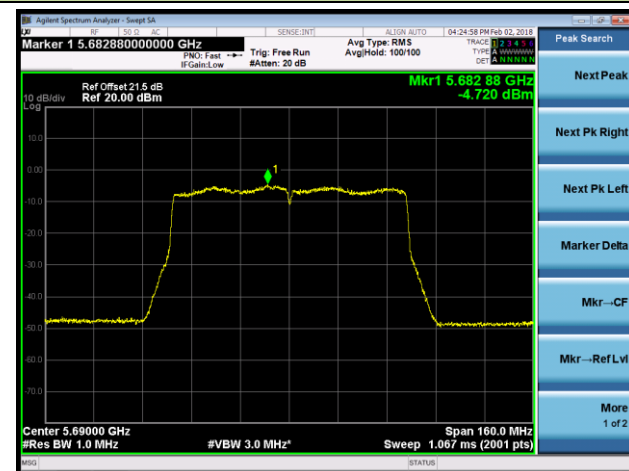

Channel 138 (5690MHz)