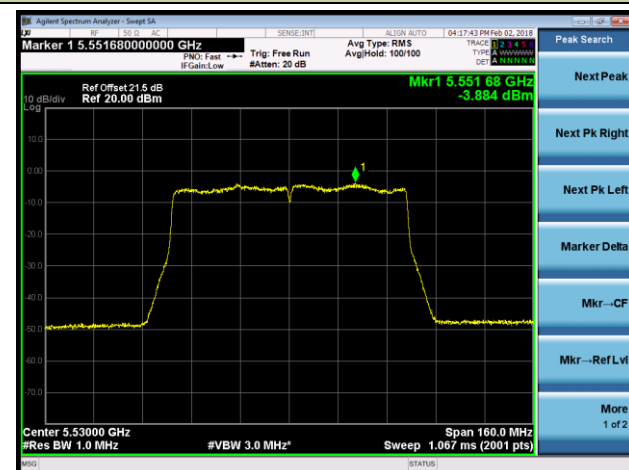

Channel 106 (5530MHz)