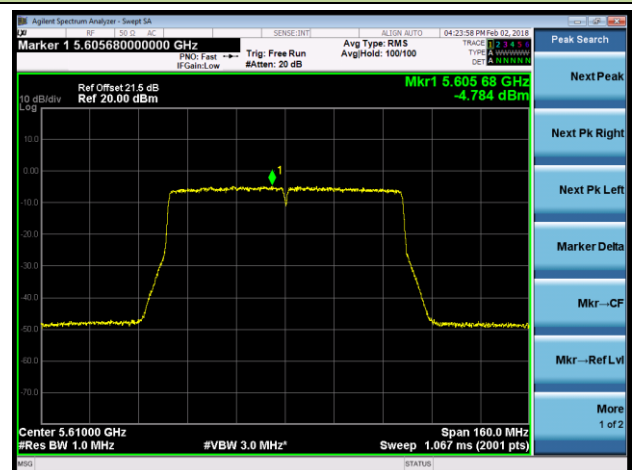

Channel 122 (5610MHz)