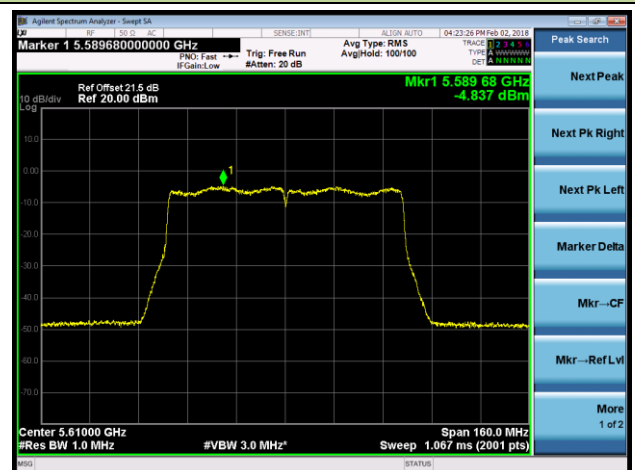

Channel 122 (5610MHz)