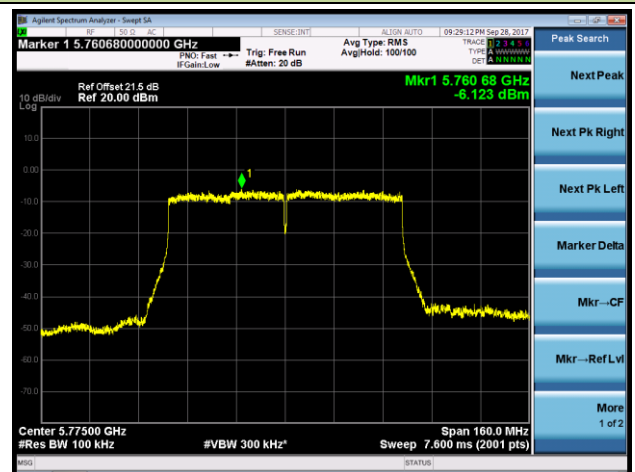

Channel 42 (5210MHz)

Channel 155 (5775MHz)

802.11ac-VHT80+80 Power Spectral Density - Ant 1 / Ant 0 + 1 (Ant 0 + 1 + 2 + 3) (Beam-Forming Mode)

Channel 42 (5210MHz)

Channel 155 (5775MHz)

802.11n-HT20 Power Spectral Density - Ant 2 / Ant 0 + 1 + 2 + 3 (Beam-Forming Mode)