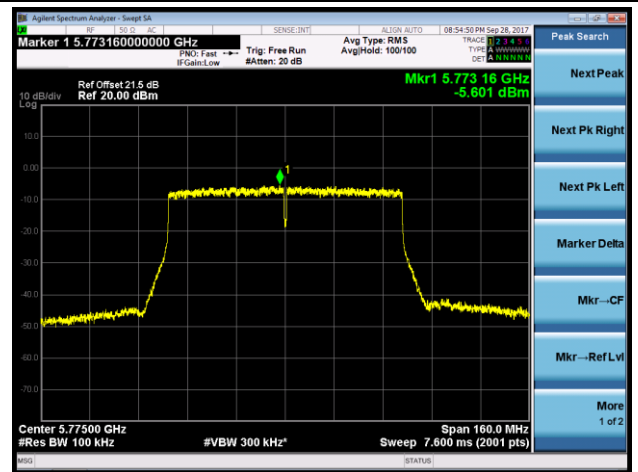

Channel 42 (5210MHz)

Channel 155 (5775MHz)

802.11ac-VHT80+80 Power Spectral Density - Ant 0 / Ant 0 + 1 (Ant 0 + 1 + 2 + 3) (Beam-Forming Mode)

Channel 42 (5210MHz)

Channel 155 (5775MHz)

802.11n-HT20 Power Spectral Density - Ant 1 / Ant 0 + 1 + 2 + 3 (Beam-Forming Mode)