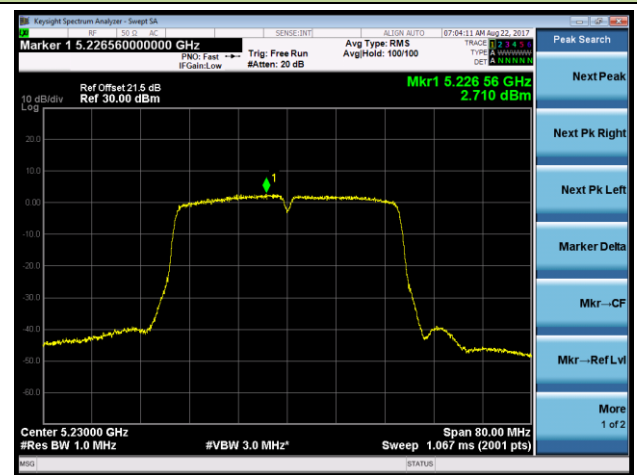

Channel 46 (5230MHz)