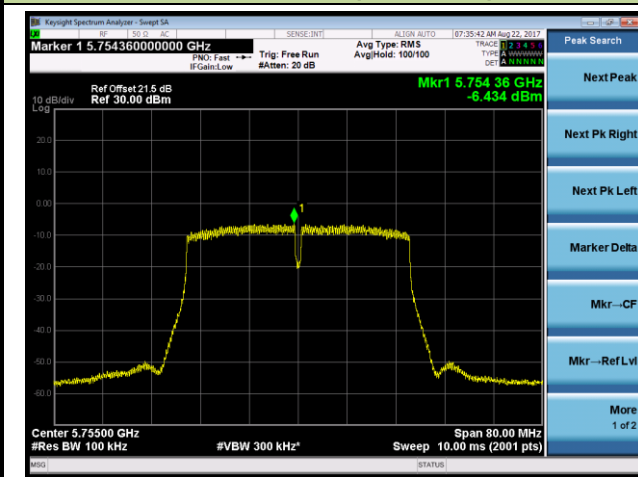

Channel 151 (5755MHz)