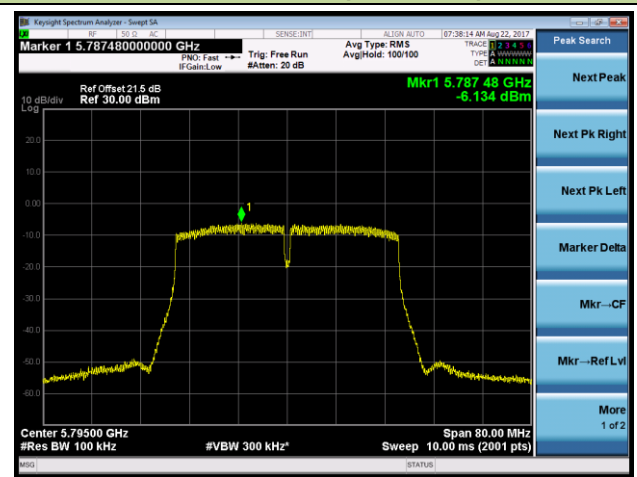

Channel 159 (5795MHz)