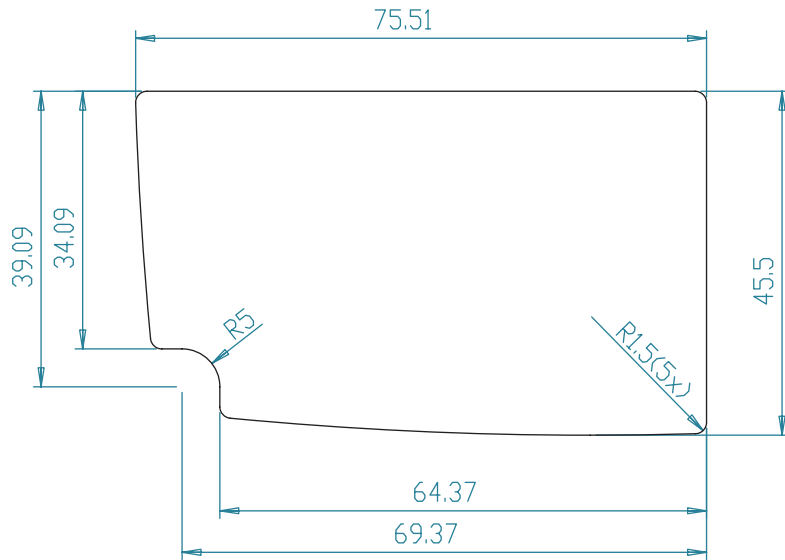

1

2

3

4

5

1 ←訂正

A

B

C

D

■ Background color:BLACK

■ Text and graphic color:PANTONE COOL GRAY 3 C

NOTE:

1. DIMENSIONS IN MILLIMETERS
2. THICKNESS: 0.1MM
3. MATERIAL: #75 white PET  
GLOSSY, ADHESIVE BACKED,  
UL APPROVED STOCK LABEL, UL APPROVED INK
4. GRAPHICS AND TEXT: Pantone Cool Gray 3C

Notes:

1. 材質:75#白色特多龍, 上霧PP, 背壓克力膠
2. 印刷顏色:如图
3. 尺寸公差:0/-0.2mm
4. 所使用材料需符合Rohs

DONOTSCALEDRAWING

MODEL	AP115	NAME	Label/Aruba		SCALE	1 / 1
DSN		PART. NO			SHEET	OF
CHK		MATERIAL	white PET	Q'TY	PC	REV. 5
APV		SERCOM		DIMIN		REV. DATE
FILE				MM		