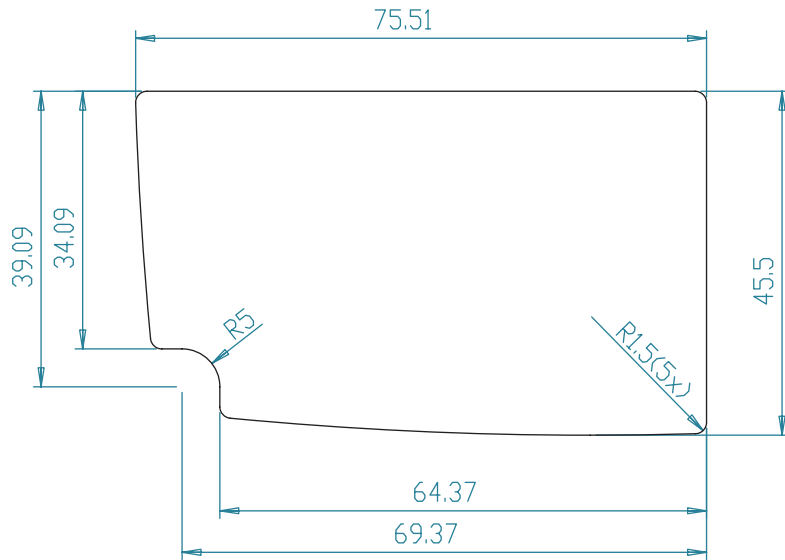

1

2

3

4

5

1	訂正			
---	----	--	--	--

A

B

C

D

■ Background color:BLACK

■ Text and graphic color:PANTONE COOL GRAY 3 C

NOTE:

1. DIMENSIONS IN MILLIMETERS
2. THICKNESS: 0.1MM
3. MATERIAL: #75 white PET
GLOSSY, ADHESIVE BACKED,
UL APPROVED STOCK LABEL, UL APPROVED INK
4. GRAPHICS AND TEXT: Pantone Cool Gray 3C

Notes:

1. 材質:75#白色特多龍, 上霧PP, 背壓克力膠
2. 印刷顏色:如图
3. 尺寸公差:0/-0.2mm
4. 所使用材料需符合Rohs

DONOTSCALEDRAWING

MODEL	AP115	NAME	Label/Aruba	SCALE	1 / 1
DSN		PART. NO	932AJX00KP	SHEET	OF
CHK		MATERIAL	white PET	Q' TY	PC
APV					REV. DATE
FILE					2013. 5. 21