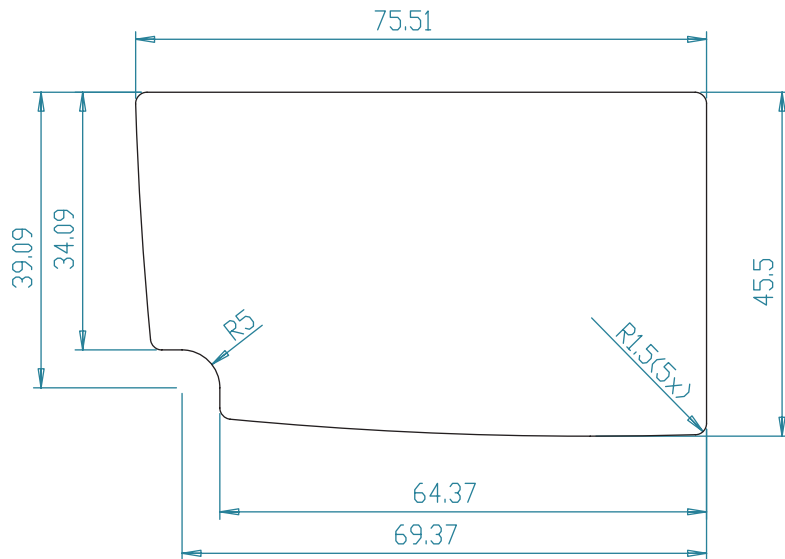

1

2

3

4

5

1	← 訂正			

A

B

C

D

■ Background color:BLACK

■ Text and graphic color:PANTONE COOL GRAY 3 C

NOTE:

1. DIMENSIONS IN MILLIMETERS
2. THICKNESS: 0.1MM
3. MATERIAL: #75 white PET
GLOSSY, ADHESIVE BACKED,
UL APPROVED STOCK LABEL, UL APPROVED INK
4. GRAPHICS AND TEXT: Pantone Cool Gray 3C

Notes:

1. 材質:75#白色特多龍, 上霧PP, 背壓克力膠
2. 印刷顏色:如图
3. 尺寸公差:0/-0.2mm
4. 所使用材料需符合Rohs

DONOTSCALEDRAWING

MODEL	AP114	NAME	Label/Aruba	SCALE	1 / 1
DSN		PART. NO	932AJX00KP	SHEET	OF
CHK		MATERIAL	white PET	Q' TY	PC
APV					REV. DATE
FILE					2013. 5. 22