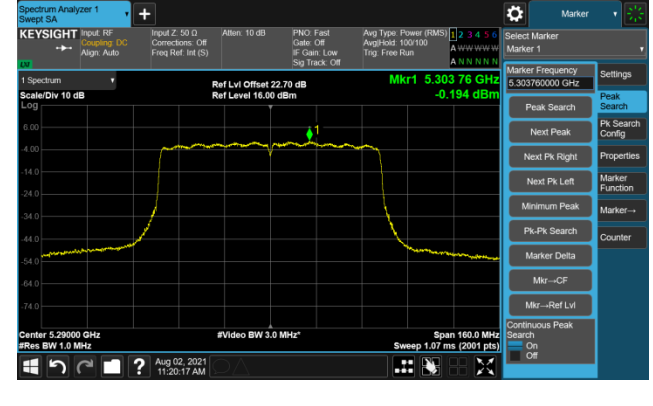

Channel 58 (5290MHz)