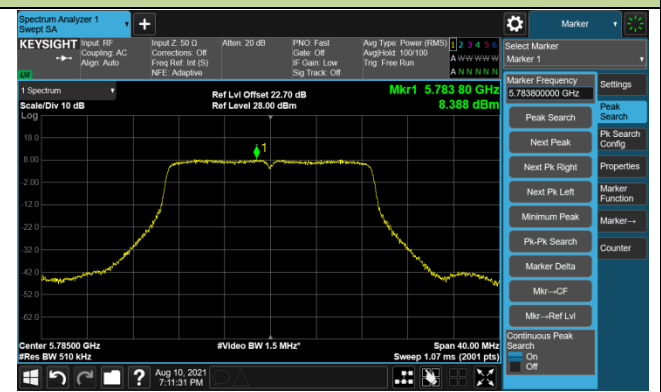

Channel 157 (5785MHz)