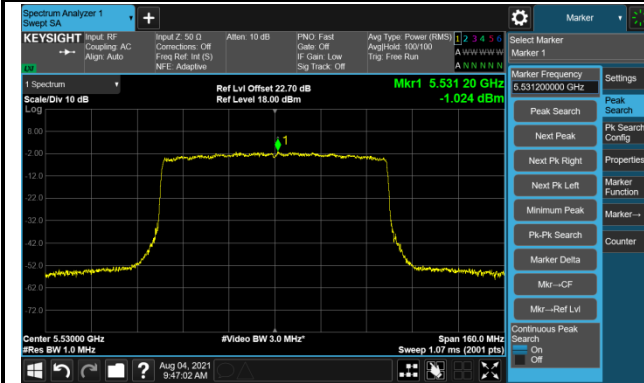

Channel 106 (5530MHz)