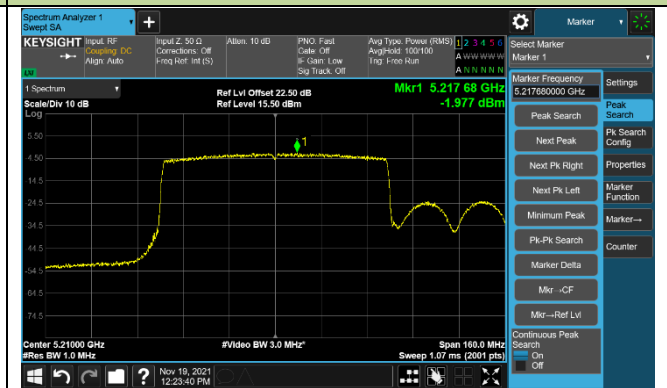

#### Channel 42 + 58 (5210MHz + 5290MHz) - Ant 3

### 802.11ac-VHT80+80 Power Spectral Density

**Channel 106 + 122 (5530MHz + 5610MHz) - Ant 0**

**Channel 106 + 122 (5530MHz + 5610MHz) - Ant 1**

**Channel 106 + 122 (5530MHz + 5610MHz) - Ant 2**

**Channel 106 + 122 (5530MHz + 5610MHz) - Ant 3**

### 802.11ax-HE80+80 Power Spectral Density

**Channel 42 + 58 (5210MHz + 5290MHz) - Ant 0**

**Channel 42 + 58 (5210MHz + 5290MHz) - Ant 1**

**Channel 42 + 58 (5210MHz + 5290MHz) - Ant 2**

**Channel 42 + 58 (5210MHz + 5290MHz) - Ant 3**