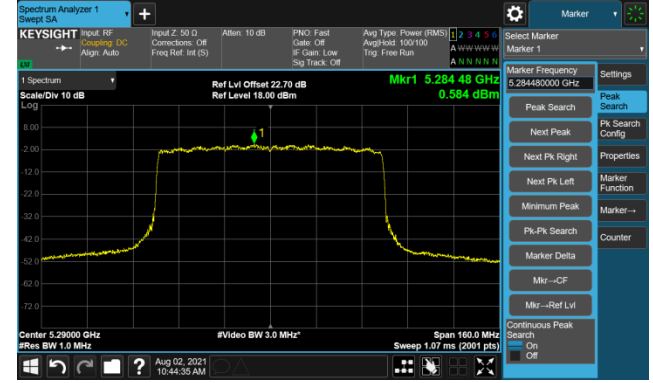

Channel 58 (5290MHz)