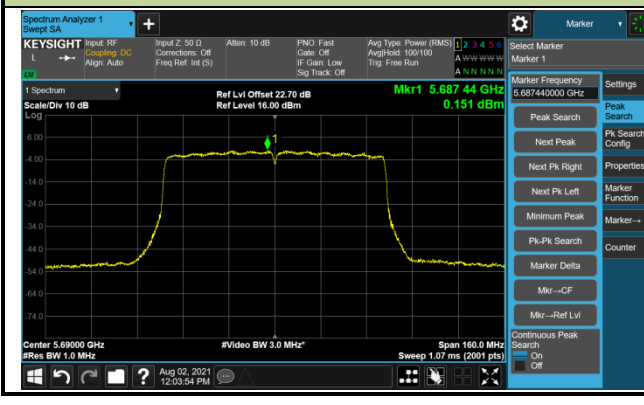

Channel 138 (5690MHz)