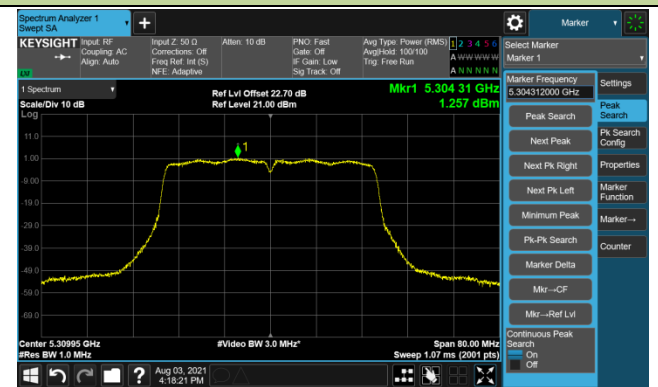

Channel 62 (5310MHz)