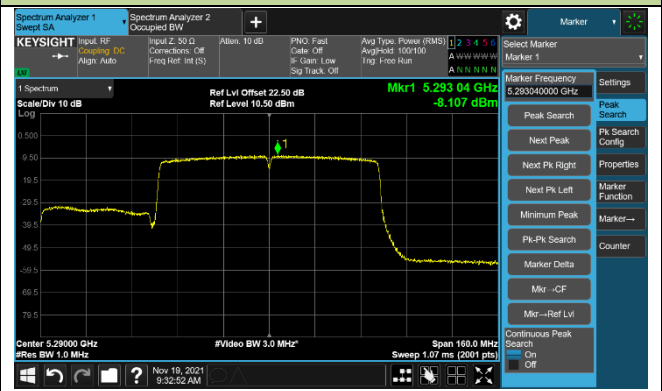

Channel 42 + 58 (5210MHz + 5290MHz) - Ant 3