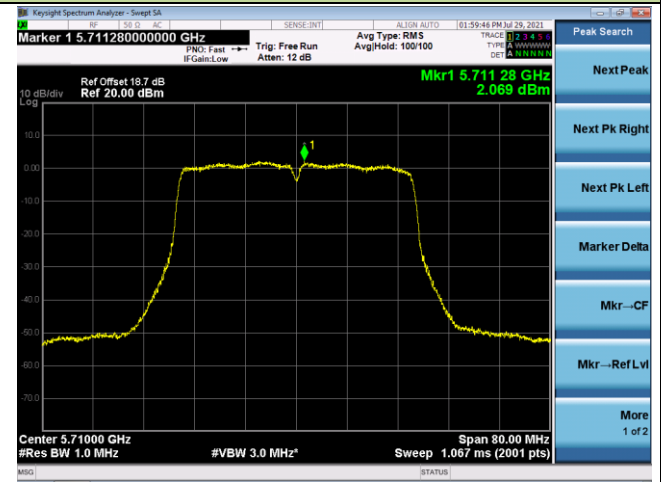

Channel 142 (5710MHz)