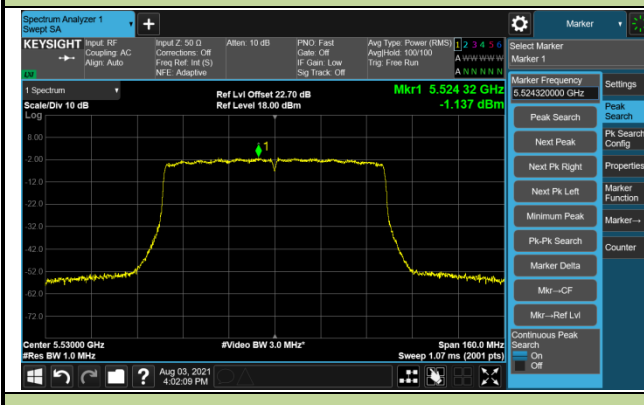

Channel 106 (5530MHz)