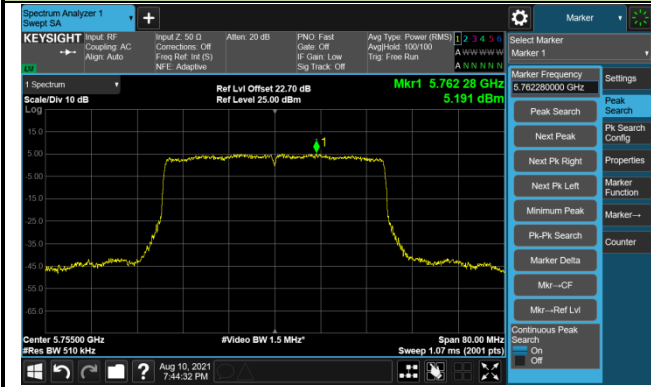

Channel 151 (5755MHz)