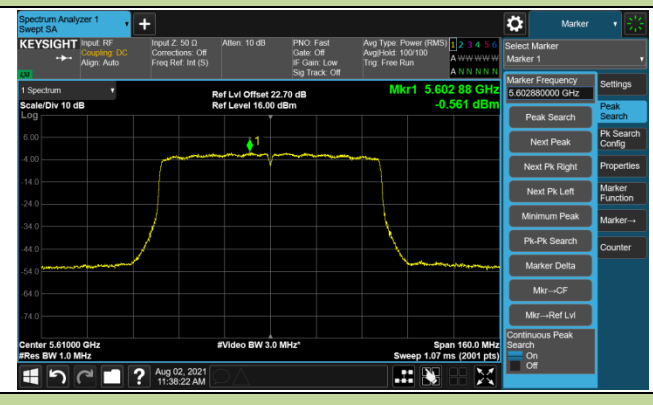

Channel 122 (5610MHz)