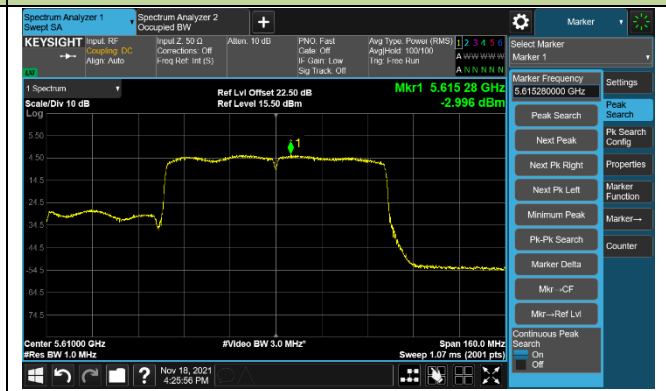

#### Channel 42 + 58 (5210MHz + 5290MHz) - Ant 3

### 802.11ac-VHT80+80 Power Spectral Density

**Channel 106 + 122 (5530MHz + 5610MHz) - Ant 0**

**Channel 106 + 122 (5530MHz + 5610MHz) - Ant 1**

**Channel 106 + 122 (5530MHz + 5610MHz) - Ant 2**

**Channel 106 + 122 (5530MHz + 5610MHz) - Ant 3**

### 802.11ax-HE80+80 Power Spectral Density

**Channel 42 + 58 (5210MHz + 5290MHz) - Ant 0**

**Channel 42 + 58 (5210MHz + 5290MHz) - Ant 1**

**Channel 42 + 58 (5210MHz + 5290MHz) - Ant 2**

**Channel 42 + 58 (5210MHz + 5290MHz) - Ant 3**