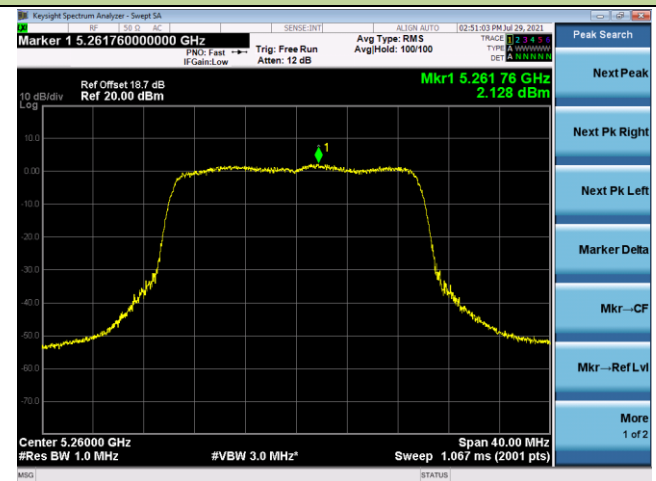

Channel 52 (5260MHz)