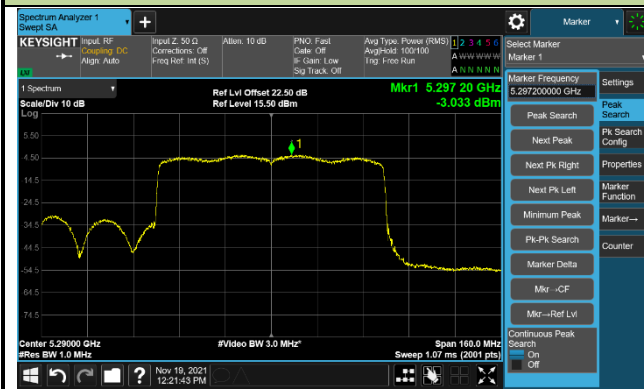

### 802.11ac-VHT80+80 Power Spectral Density

**Channel 106 + 122 (5530MHz + 5610MHz) - Ant 0**

**Channel 106 + 122 (5530MHz + 5610MHz) - Ant 1**

**Channel 106 + 122 (5530MHz + 5610MHz) - Ant 2**

**Channel 106 + 122 (5530MHz + 5610MHz) - Ant 3**

### 802.11ax-HE80+80 Power Spectral Density

**Channel 42 + 58 (5210MHz + 5290MHz) - Ant 0**

**Channel 42 + 58 (5210MHz + 5290MHz) - Ant 1**

**Channel 42 + 58 (5210MHz + 5290MHz) - Ant 2**

**Channel 42 + 58 (5210MHz + 5290MHz) - Ant 3**