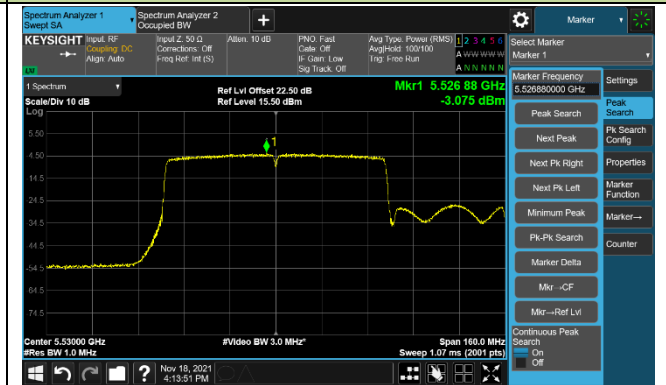

#### Channel 42 + 58 (5210MHz + 5290MHz) - Ant 2

#### Channel 42 + 58 (5210MHz + 5290MHz) - Ant 3

### 802.11ac-VHT80+80 Power Spectral Density

**Channel 106 + 122 (5530MHz + 5610MHz) - Ant 0**

**Channel 106 + 122 (5530MHz + 5610MHz) - Ant 1**

**Channel 106 + 122 (5530MHz + 5610MHz) - Ant 2**

**Channel 106 + 122 (5530MHz + 5610MHz) - Ant 3**