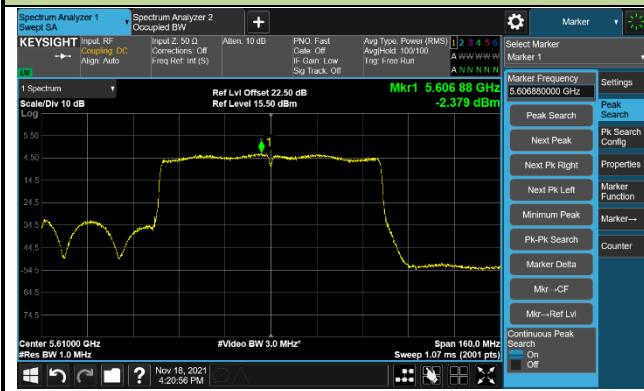

#### Channel 42 + 58 (5210MHz + 5290MHz) - Ant 3

### 802.11ac-VHT80+80 Power Spectral Density

**Channel 106 + 122 (5530MHz + 5610MHz) - Ant 0**

**Channel 106 + 122 (5530MHz + 5610MHz) - Ant 1**

**Channel 106 + 122 (5530MHz + 5610MHz) - Ant 2**

**Channel 106 + 122 (5530MHz + 5610MHz) - Ant 3**

### 802.11ax-HE80+80 Power Spectral Density

**Channel 42 + 58 (5210MHz + 5290MHz) - Ant 0**

**Channel 42 + 58 (5210MHz + 5290MHz) - Ant 1**

**Channel 42 + 58 (5210MHz + 5290MHz) - Ant 2**

**Channel 42 + 58 (5210MHz + 5290MHz) - Ant 3**