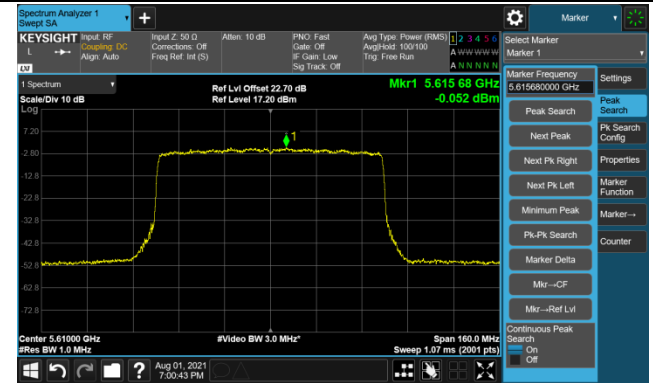

Channel 122 (5610MHz)