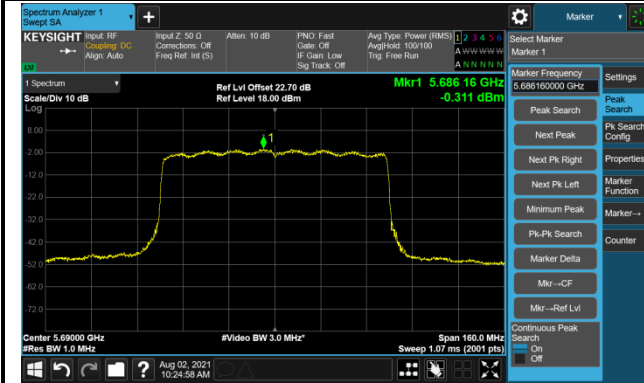

Channel 138 (5690MHz)