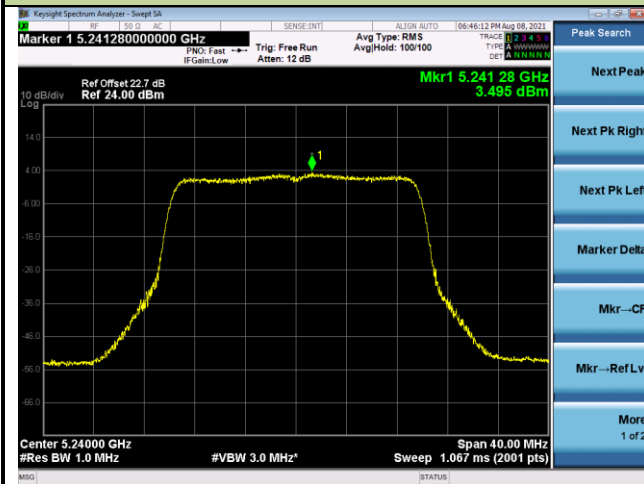

Channel 48 (5240MHz)