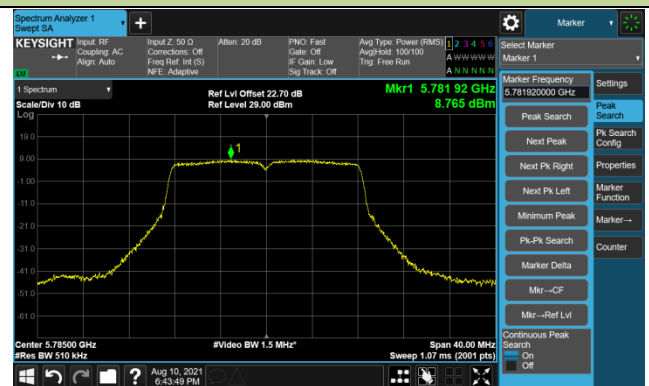

Channel 157 (5785MHz)