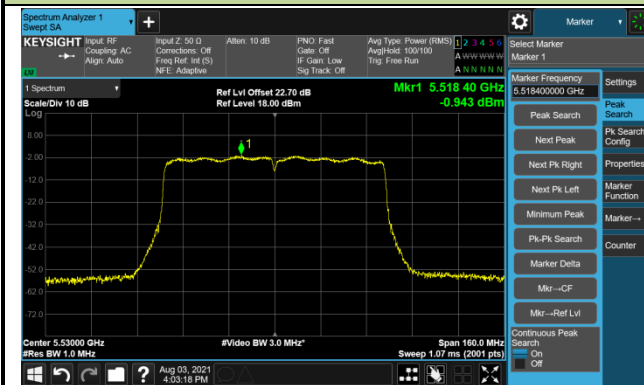

Channel 106 (5530MHz)