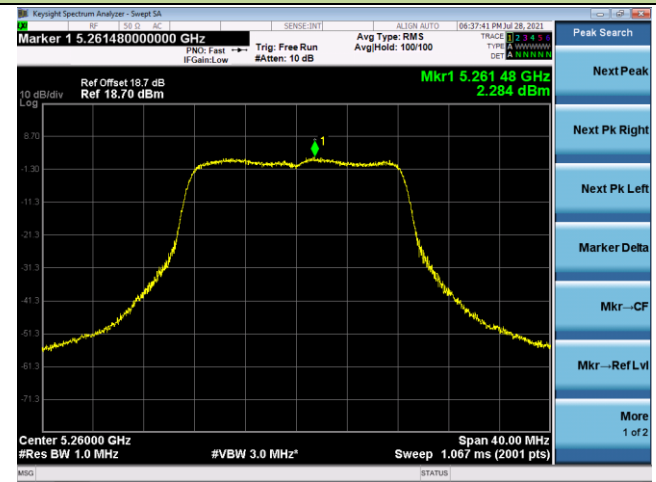

Channel 52 (5260MHz)