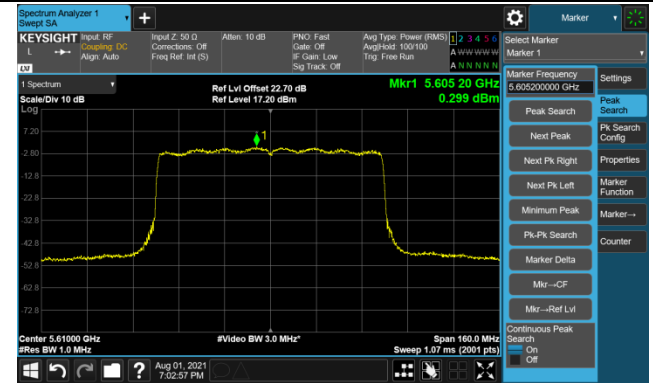

Channel 122 (5610MHz)