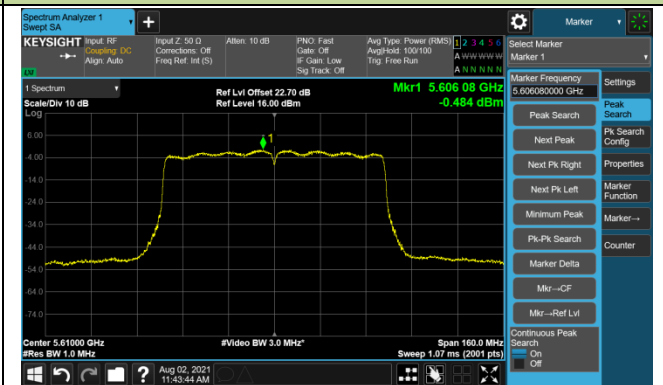

Channel 122 (5610MHz)