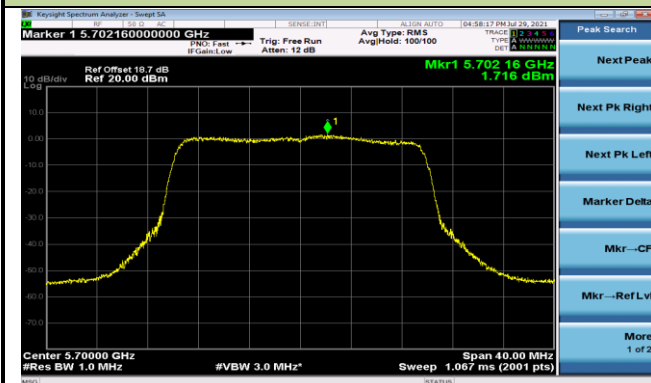

Channel 140 (5700MHz)