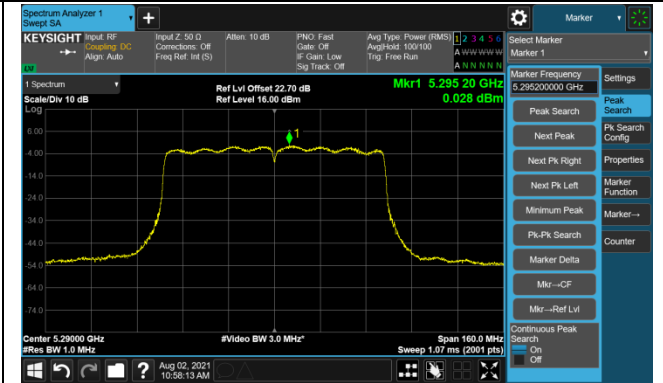

Channel 58 (5290MHz)