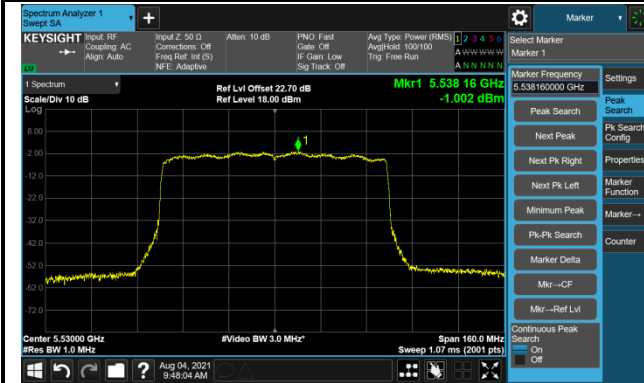

Channel 106 (5530MHz)