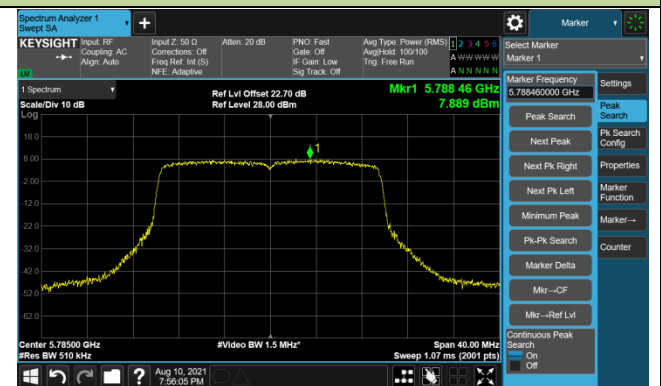

Channel 157 (5785MHz)