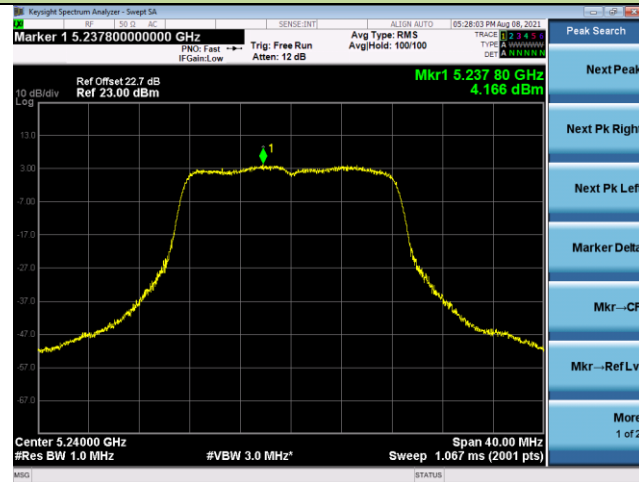

Channel 48 (5240MHz)