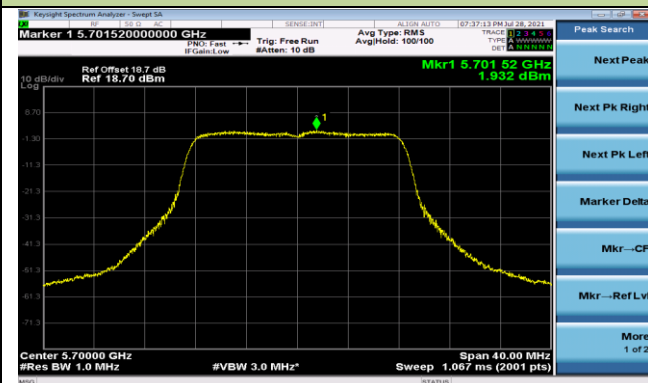

Channel 140 (5700MHz)