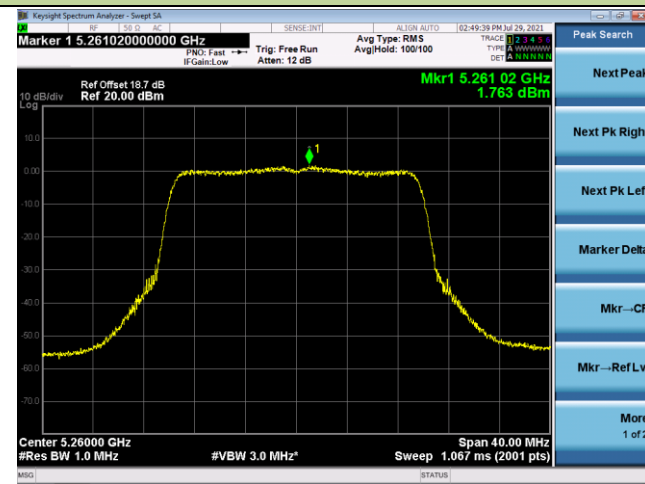

Channel 52 (5260MHz)