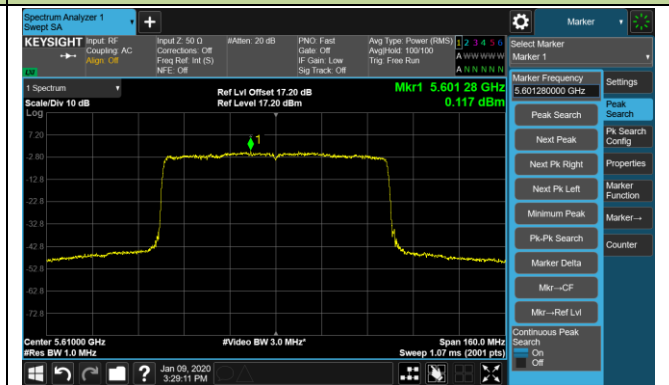

Channel 122 (5610MHz)