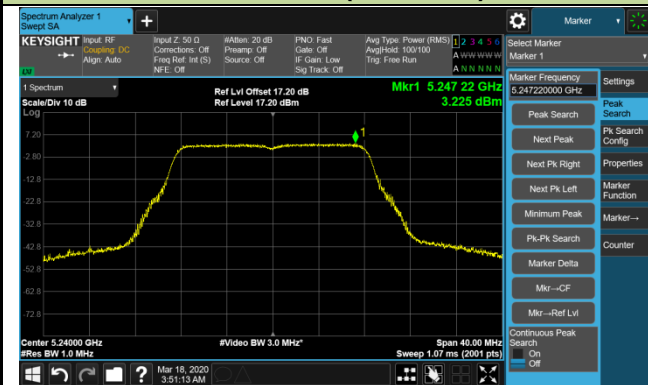

Channel 48 (5240MHz)