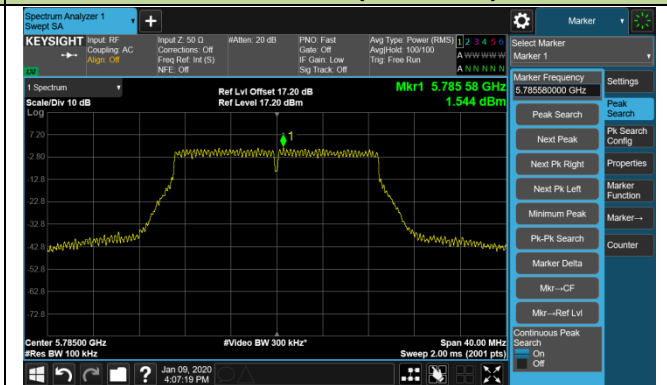

Channel 157 (5785MHz)