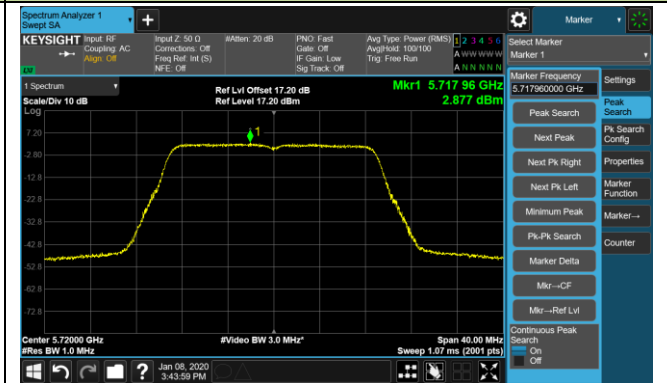

Channel 144 (5720MHz)