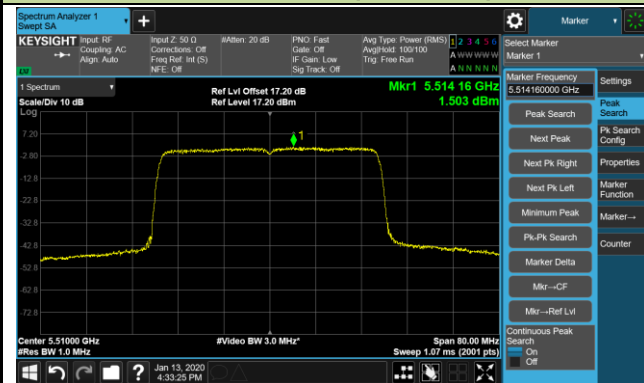

Channel 102 (5510MHz)