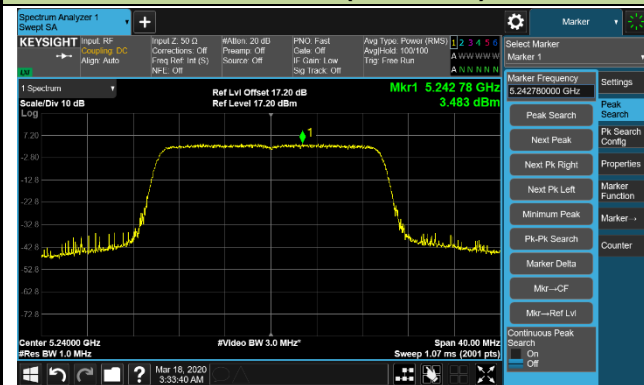

Channel 48 (5240MHz)