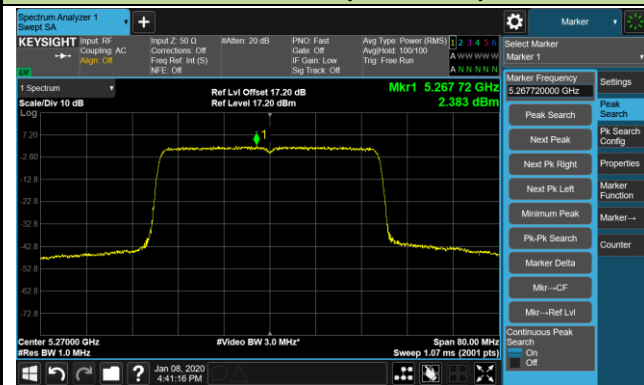

Channel 54 (5270MHz)