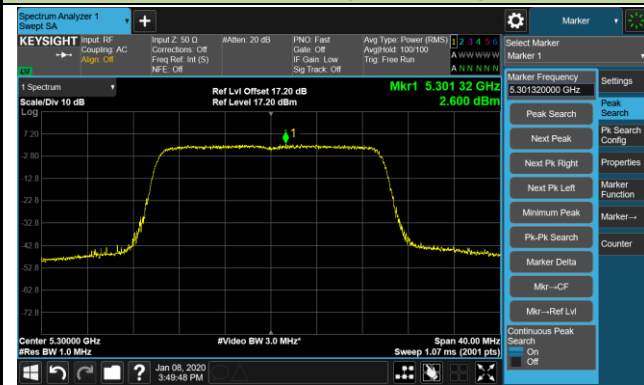

Channel 60 (5300MHz)