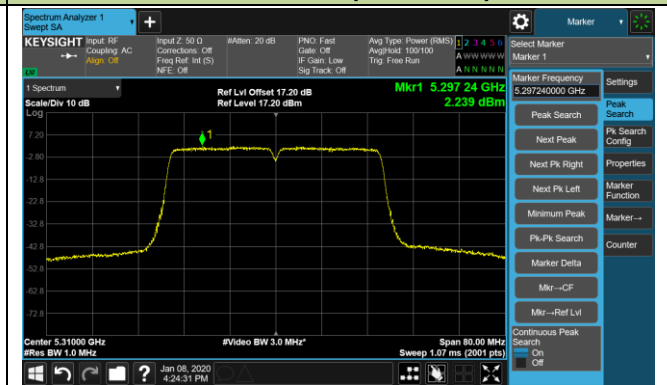

Channel 62 (5310MHz)