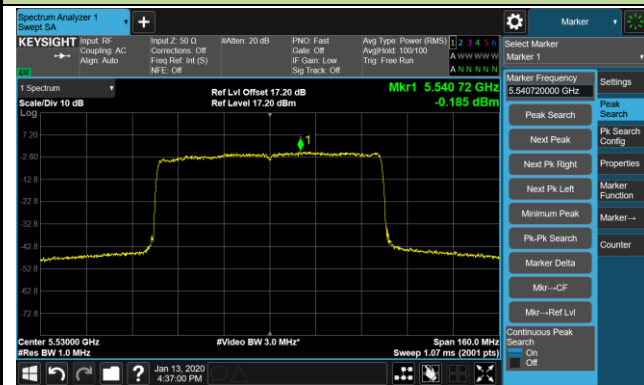

Channel 106 (5530MHz)