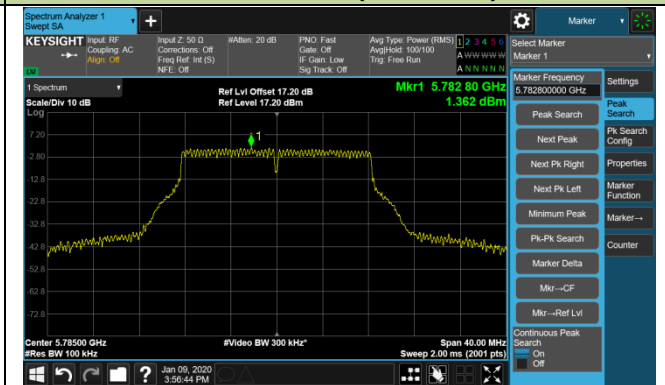

Channel 157 (5785MHz)