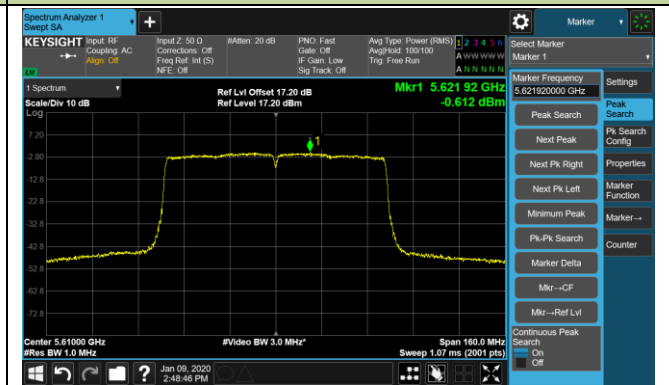

Channel 122 (5610MHz)