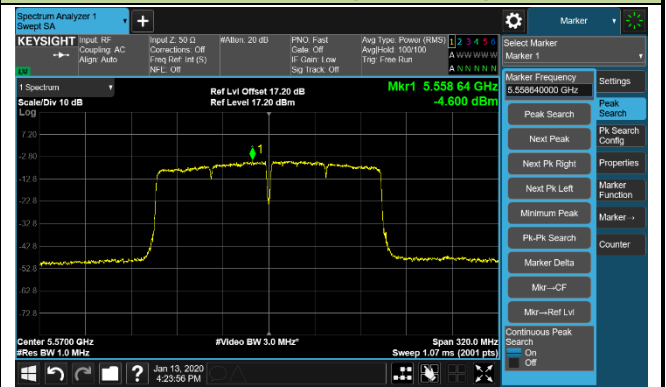

Channel 114 (5570MHz)