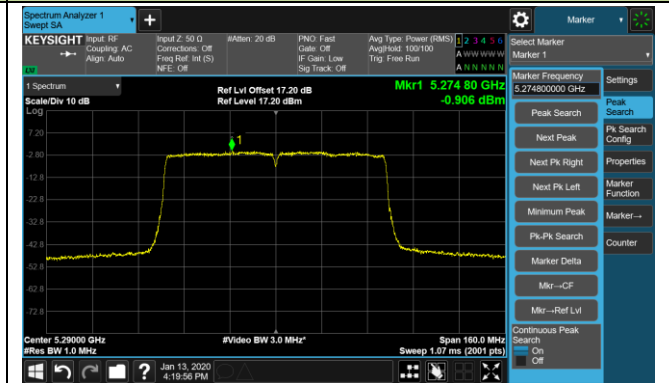

Channel 58 (5290MHz)