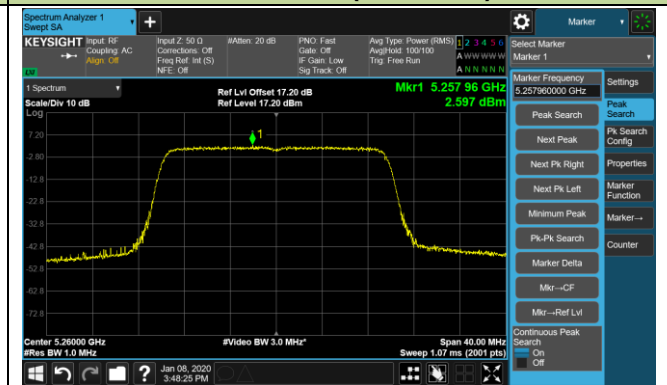

Channel 52 (5260MHz)