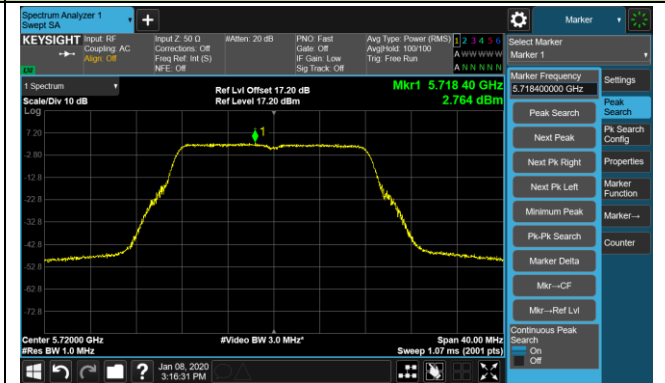

Channel 144 (5720MHz)