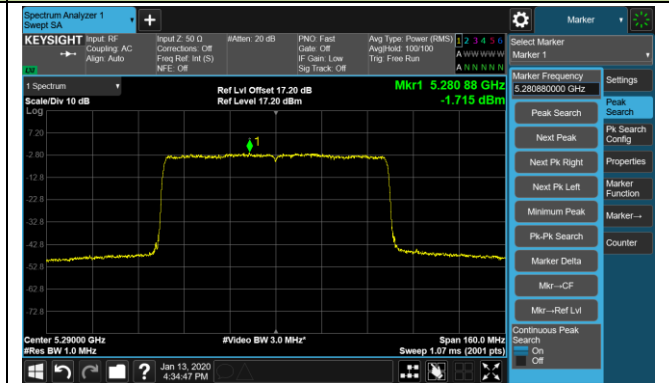

Channel 58 (5290MHz)