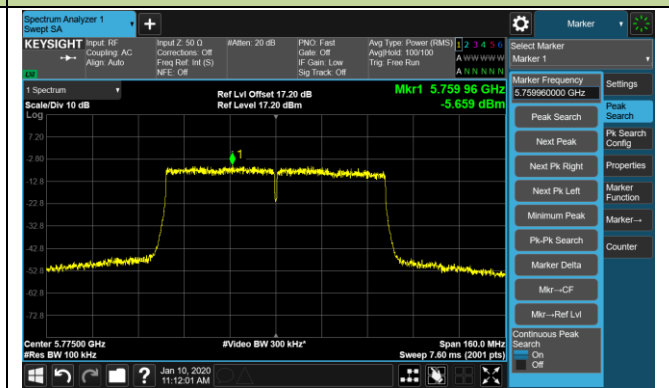

Channel 155 (5775MHz)