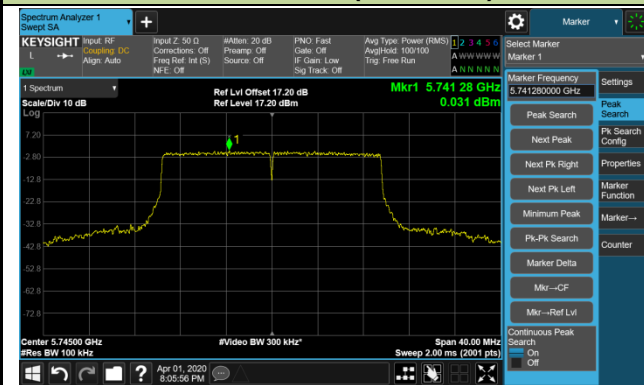

Channel 149 (5745MHz)