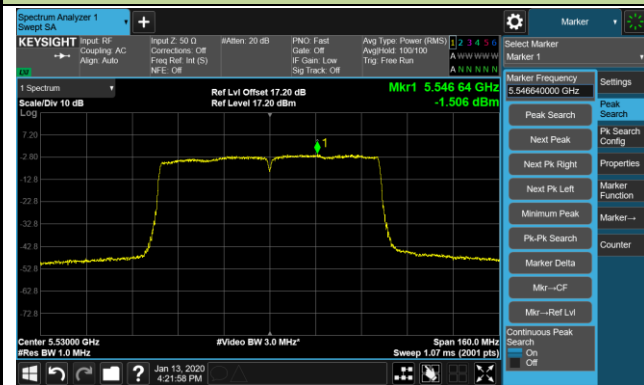

Channel 106 (5530MHz)