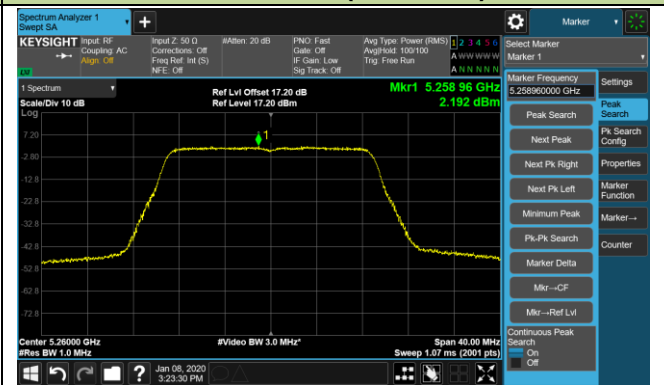

Channel 52 (5260MHz)