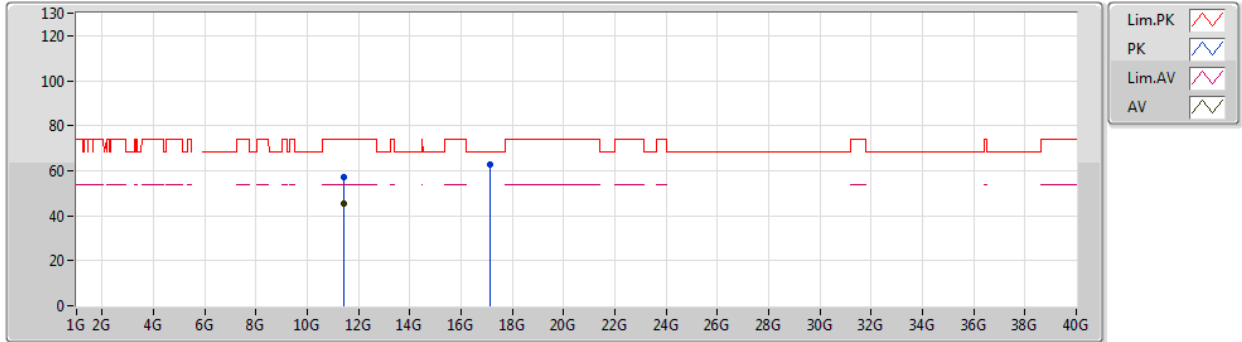

802.11ax HEW40_Nss1,(MCS0)_2TX
5710MHz Straddle 5.47-5.725GHz_TX

16/05/2020

Type	Freq (Hz)	Level (dBuV/m)	Limit (dBuV/m)	Margin (dB)	Factor (dB)	Dist (m)	Condition	Azimuth (°)	Height (m)	Comment	Raw (dBuV)	AF (dB)	CL (dB)	PA (dB)
AV	5.4112G	48.47	54.00	-5.53	5.18	3	Horizontal	0	1.83	-	43.29	31.53	7.71	34.06
AV	5.716G	112.77	Inf	-Inf	5.64	3	Horizontal	0	1.83	-	107.13	31.85	7.86	34.07
PK	5.4628G	59.73	68.20	-8.47	5.35	3	Horizontal	0	1.83	-	54.38	31.69	7.73	34.07
PK	5.7052G	123.35	Inf	-Inf	5.60	3	Horizontal	0	1.83	-	117.75	31.82	7.85	34.07
PK	5.8528G	67.32	68.20	-0.88	6.11	3	Horizontal	0	1.83	-	61.21	32.26	7.93	34.08

802.11ax HEW40_Nss1,(MCS0)_2TX

16/05/2020

5710MHz Straddle 5.47-5.725GHz_TX

Type	Freq (Hz)	Level (dBuV/m)	Limit (dBuV/m)	Margin (dB)	Factor (dB)	Dist (m)	Condition	Azimuth (°)	Height (m)	Comment	Raw (dBuV)	AF (dB)	CL (dB)	PA (dB)
AV	11.42288G	45.85	54.00	-8.15	15.42	3	Vertical	0	2.51	-	30.43	39.65	9.96	34.19
PK	11.41088G	57.91	74.00	-16.09	15.44	3	Vertical	0	2.51	-	42.47	39.67	9.95	34.18
PK	17.13594G	62.64	68.20	-5.56	19.19	3	Vertical	149	2.52	-	43.45	41.14	11.51	33.46

802.11ax HEW40_Nss1,(MCS0)_2TX

16/05/2020

5710MHz Straddle 5.47-5.725GHz_TX

Type	Freq (Hz)	Level (dBuV/m)	Limit (dBuV/m)	Margin (dB)	Factor (dB)	Dist (m)	Condition	Azimuth (°)	Height (m)	Comment	Raw (dBuV)	AF (dB)	CL (dB)	PA (dB)
AV	11.43026G	45.15	54.00	-8.85	15.41	3	Horizontal	183	1.50	-	29.74	39.64	9.96	34.19
PK	11.41196G	57.18	74.00	-16.82	15.43	3	Horizontal	183	1.50	-	41.75	39.66	9.95	34.18
PK	17.11512G	62.56	68.20	-5.64	19.04	3	Horizontal	189	1.50	-	43.52	40.99	11.50	33.45