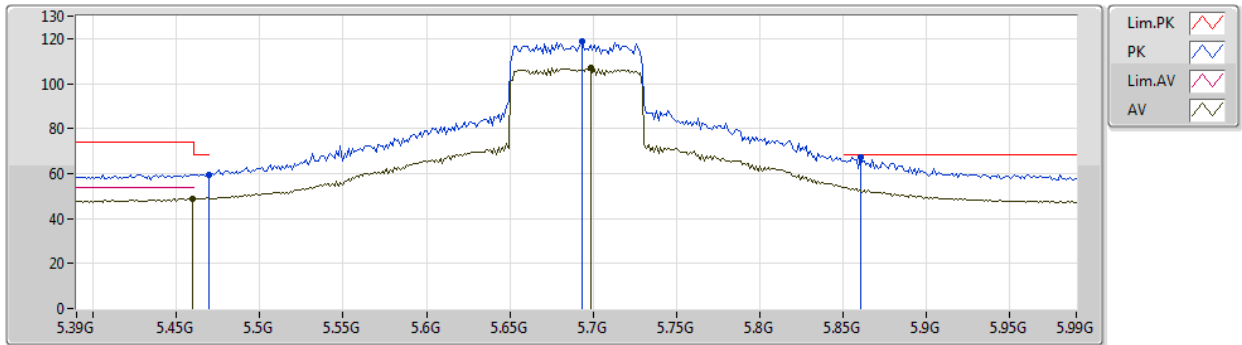

802.11ax HEW80_Nss1,(MCS0)_2TX

16/05/2020

5690MHz Straddle 5.47-5.725GHz_TX

Type	Freq (Hz)	Level (dBuV/m)	Limit (dBuV/m)	Margin (dB)	Factor (dB)	Dist (m)	Condition	Azimuth (°)	Height (m)	Comment	Raw (dBuV)	AF (dB)	CL (dB)	PA (dB)
AV	5.4548G	48.77	54.00	-5.23	5.32	3	Vertical	350	1.66	-	43.45	31.66	7.73	34.07
AV	5.6804G	106.15	Inf	-Inf	5.53	3	Vertical	350	1.66	-	100.62	31.76	7.84	34.07
PK	5.462G	59.72	68.20	-8.48	5.35	3	Vertical	350	1.66	-	54.37	31.69	7.73	34.07
PK	5.6924G	117.56	Inf	-Inf	5.56	3	Vertical	350	1.66	-	112.00	31.78	7.85	34.07
PK	5.8568G	65.23	68.20	-2.97	6.12	3	Vertical	350	1.66	-	59.11	32.27	7.93	34.08

802.11ax HEW80_Nss1,(MCS0)_2TX

16/05/2020

5690MHz Straddle 5.47-5.725GHz_TX

Type	Freq (Hz)	Level (dBuV/m)	Limit (dBuV/m)	Margin (dB)	Factor (dB)	Dist (m)	Condition	Azimuth (°)	Height (m)	Comment	Raw (dBuV)	AF (dB)	CL (dB)	PA (dB)
AV	5.4596G	48.89	54.00	-5.11	5.34	3	Horizontal	2	1.85	-	43.55	31.68	7.73	34.07
AV	5.6984G	107.04	Inf	-Inf	5.58	3	Horizontal	2	1.85	-	101.46	31.80	7.85	34.07
PK	5.4692G	59.51	68.20	-8.69	5.37	3	Horizontal	2	1.85	-	54.14	31.71	7.73	34.07
PK	5.6936G	118.82	Inf	-Inf	5.57	3	Horizontal	2	1.85	-	113.25	31.79	7.85	34.07
PK	5.8604G	67.19	68.20	-1.01	6.13	3	Horizontal	2	1.85	-	61.06	32.28	7.93	34.08