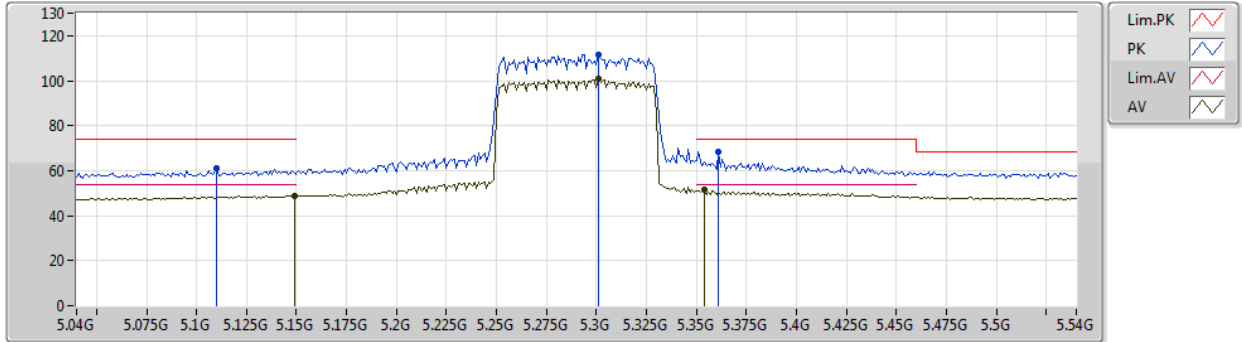

802.11ax HEW40_Nss1,(MCS0)_2TX

16/05/2020

5710MHz Straddle 5.47-5.725GHz_TX

Type	Freq (Hz)	Level (dBuV/m)	Limit (dBuV/m)	Margin (dB)	Factor (dB)	Dist (m)	Condition	Azimuth (°)	Height (m)	Comment	Raw (dBuV)	AF (dB)	CL (dB)	PA (dB)
AV	11.42288G	45.85	54.00	-8.15	15.42	3	Vertical	0	2.51	-	30.43	39.65	9.96	34.19
PK	11.41088G	57.91	74.00	-16.09	15.44	3	Vertical	0	2.51	-	42.47	39.67	9.95	34.18
PK	17.13594G	62.64	68.20	-5.56	19.19	3	Vertical	149	2.52	-	43.45	41.14	11.51	33.46

802.11ax HEW40_Nss1,(MCS0)_2TX

16/05/2020

5710MHz Straddle 5.47-5.725GHz_TX

Type	Freq (Hz)	Level (dBuV/m)	Limit (dBuV/m)	Margin (dB)	Factor (dB)	Dist (m)	Condition	Azimuth (°)	Height (m)	Comment	Raw (dBuV)	AF (dB)	CL (dB)	PA (dB)
AV	11.43026G	45.15	54.00	-8.85	15.41	3	Horizontal	183	1.50	-	29.74	39.64	9.96	34.19
PK	11.41196G	57.18	74.00	-16.82	15.43	3	Horizontal	183	1.50	-	41.75	39.66	9.95	34.18
PK	17.11512G	62.56	68.20	-5.64	19.04	3	Horizontal	189	1.50	-	43.52	40.99	11.50	33.45

802.11ax HEW80_Nss1,(MCS0)_2TX

16/05/2020

5290MHz_TX

Type	Freq (Hz)	Level (dBuV/m)	Limit (dBuV/m)	Margin (dB)	Factor (dB)	Dist (m)	Condition	Azimuth (°)	Height (m)	Comment	Raw (dBuV)	AF (dB)	CL (dB)	PA (dB)
AV	5.149G	48.85	54.00	-5.15	5.32	3	Vertical	12	1.49	-	43.53	31.80	7.57	34.05
AV	5.301G	100.63	Inf	-Inf	4.79	3	Vertical	12	1.49	-	95.84	31.20	7.65	34.06
AV	5.354G	51.78	54.00	-2.22	4.98	3	Vertical	12	1.49	-	46.80	31.36	7.68	34.06
PK	5.11G	61.20	74.00	-12.80	5.46	3	Vertical	12	1.49	-	55.74	31.96	7.55	34.05
PK	5.301G	111.72	Inf	-Inf	4.79	3	Vertical	12	1.49	-	106.93	31.20	7.65	34.06
PK	5.361G	68.22	74.00	-5.78	5.00	3	Vertical	12	1.49	-	63.22	31.38	7.68	34.06