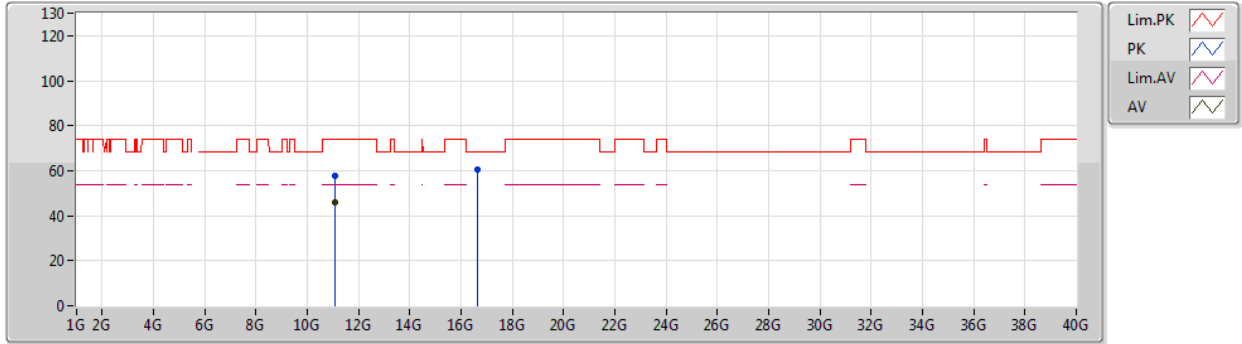

802.11ax HEW40_Nss1,(MCS0)_2TX

16/05/2020

5550MHz_TX

Type	Freq (Hz)	Level (dBuV/m)	Limit (dBuV/m)	Margin (dB)	Factor (dB)	Dist (m)	Condition	Azimuth (°)	Height (m)	Comment	Raw (dBuV)	AF (dB)	CL (dB)	PA (dB)
AV	5.451G	51.66	54.00	-2.34	5.31	3	Horizontal	0	1.50	-	46.35	31.65	7.73	34.07
AV	5.5554G	108.79	Inf	-Inf	5.40	3	Horizontal	0	1.50	-	103.39	31.69	7.78	34.07
PK	5.466G	67.14	68.20	-1.06	5.36	3	Horizontal	0	1.50	-	61.78	31.70	7.73	34.07
PK	5.5554G	119.55	Inf	-Inf	5.40	3	Horizontal	0	1.50	-	114.15	31.69	7.78	34.07

802.11ax HEW40_Nss1,(MCS0)_2TX

16/05/2020

5550MHz_TX

Type	Freq (Hz)	Level (dBuV/m)	Limit (dBuV/m)	Margin (dB)	Factor (dB)	Dist (m)	Condition	Azimuth (°)	Height (m)	Comment	Raw (dBuV)	AF (dB)	CL (dB)	PA (dB)
AV	11.09874G	45.68	54.00	-8.32	15.77	3	Vertical	192	2.73	-	29.91	40.07	9.87	34.17
PK	11.08776G	57.98	74.00	-16.02	15.79	3	Vertical	192	2.73	-	42.19	40.09	9.87	34.17
PK	16.66098G	60.43	68.20	-7.77	16.79	3	Vertical	198	1.50	-	43.64	39.28	11.30	33.79