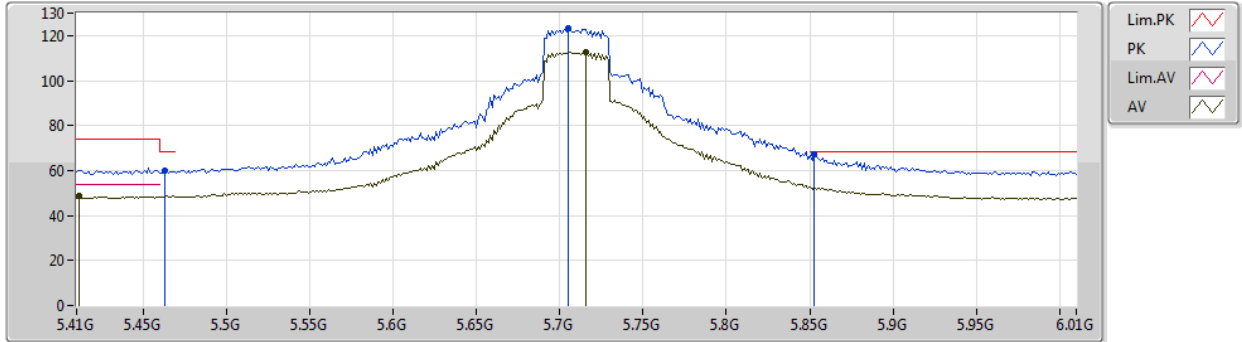

802.11ax HEW40_Nss1,(MCS0)_2TX

16/05/2020

5710MHz Straddle 5.47-5.725GHz_TX

Type	Freq (Hz)	Level (dBuV/m)	Limit (dBuV/m)	Margin (dB)	Factor (dB)	Dist (m)	Condition	Azimuth (°)	Height (m)	Comment	Raw (dBuV)	AF (dB)	CL (dB)	PA (dB)
AV	5.452G	48.51	54.00	-5.49	5.32	3	Vertical	4	1.74	-	43.19	31.66	7.73	34.07
AV	5.704G	111.93	Inf	-Inf	5.59	3	Vertical	4	1.74	-	106.34	31.81	7.85	34.07
PK	5.4616G	58.74	68.20	-9.46	5.34	3	Vertical	4	1.74	-	53.40	31.68	7.73	34.07
PK	5.7076G	122.91	Inf	-Inf	5.60	3	Vertical	4	1.74	-	117.31	31.82	7.85	34.07
PK	5.8528G	65.72	68.20	-2.48	6.11	3	Vertical	4	1.74	-	59.61	32.26	7.93	34.08

802.11ax HEW40_Nss1,(MCS0)_2TX
5710MHz Straddle 5.47-5.725GHz_TX

16/05/2020

Type	Freq (Hz)	Level (dBuV/m)	Limit (dBuV/m)	Margin (dB)	Factor (dB)	Dist (m)	Condition	Azimuth (°)	Height (m)	Comment	Raw (dBuV)	AF (dB)	CL (dB)	PA (dB)
AV	5.4112G	48.47	54.00	-5.53	5.18	3	Horizontal	0	1.83	-	43.29	31.53	7.71	34.06
AV	5.716G	112.77	Inf	-Inf	5.64	3	Horizontal	0	1.83	-	107.13	31.85	7.86	34.07
PK	5.4628G	59.73	68.20	-8.47	5.35	3	Horizontal	0	1.83	-	54.38	31.69	7.73	34.07
PK	5.7052G	123.35	Inf	-Inf	5.60	3	Horizontal	0	1.83	-	117.75	31.82	7.85	34.07
PK	5.8528G	67.32	68.20	-0.88	6.11	3	Horizontal	0	1.83	-	61.21	32.26	7.93	34.08

802.11ax HEW40_Nss1,(MCS0)_2TX

16/05/2020

5710MHz Straddle 5.47-5.725GHz_TX

Type	Freq (Hz)	Level (dBuV/m)	Limit (dBuV/m)	Margin (dB)	Factor (dB)	Dist (m)	Condition	Azimuth (°)	Height (m)	Comment	Raw (dBuV)	AF (dB)	CL (dB)	PA (dB)
AV	11.42288G	45.85	54.00	-8.15	15.42	3	Vertical	0	2.51	-	30.43	39.65	9.96	34.19
PK	11.41088G	57.91	74.00	-16.09	15.44	3	Vertical	0	2.51	-	42.47	39.67	9.95	34.18
PK	17.13594G	62.64	68.20	-5.56	19.19	3	Vertical	149	2.52	-	43.45	41.14	11.51	33.46