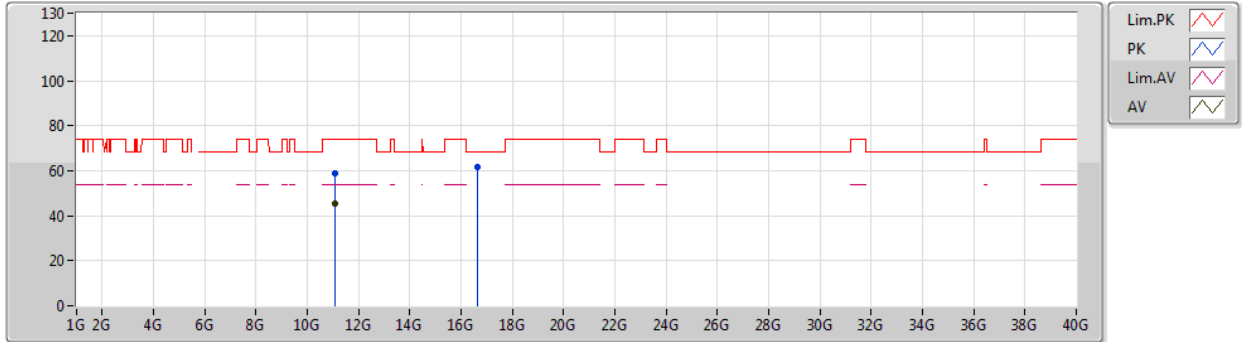

802.11ax HEW40_Nss1,(MCS0)_2TX

16/05/2020

5550MHz_TX

Type	Freq (Hz)	Level (dBuV/m)	Limit (dBuV/m)	Margin (dB)	Factor (dB)	Dist (m)	Condition	Azimuth (°)	Height (m)	Comment	Raw (dBuV)	AF (dB)	CL (dB)	PA (dB)
AV	11.09874G	45.68	54.00	-8.32	15.77	3	Vertical	192	2.73	-	29.91	40.07	9.87	34.17
PK	11.08776G	57.98	74.00	-16.02	15.79	3	Vertical	192	2.73	-	42.19	40.09	9.87	34.17
PK	16.66098G	60.43	68.20	-7.77	16.79	3	Vertical	198	1.50	-	43.64	39.28	11.30	33.79

802.11ax HEW40_Nss1,(MCS0)_2TX

16/05/2020

5550MHz_TX

Type	Freq (Hz)	Level (dBuV/m)	Limit (dBuV/m)	Margin (dB)	Factor (dB)	Dist (m)	Condition	Azimuth (°)	Height (m)	Comment	Raw (dBuV)	AF (dB)	CL (dB)	PA (dB)
AV	11.09526G	45.61	54.00	-8.39	15.78	3	Horizontal	43	1.50	-	29.83	40.08	9.87	34.17
PK	11.1009G	58.93	74.00	-15.07	15.78	3	Horizontal	43	1.50	-	43.15	40.07	9.88	34.17
PK	16.64988G	61.54	68.20	-6.66	16.74	3	Horizontal	108	2.15	-	44.80	39.25	11.29	33.80