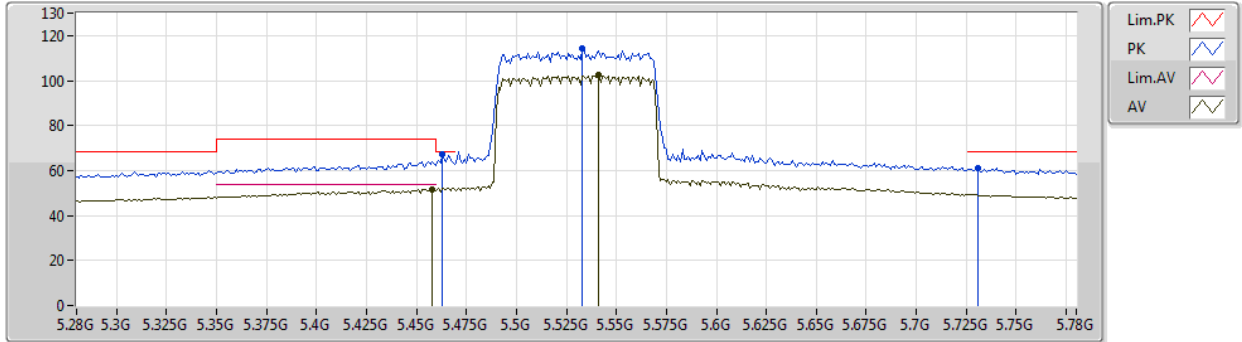

802.11ax HEW80_Nss1,(MCS0)_2TX

16/05/2020

5290MHz_TX

Type	Freq (Hz)	Level (dBuV/m)	Limit (dBuV/m)	Margin (dB)	Factor (dB)	Dist (m)	Condition	Azimuth (°)	Height (m)	Comment	Raw (dBuV)	AF (dB)	CL (dB)	PA (dB)
AV	15.90536G	45.85	54.00	-8.15	14.39	3	Horizontal	59	1.42	-	31.46	37.79	10.98	34.38
PK	10.54112G	56.43	68.20	-11.77	14.90	3	Horizontal	225	1.50	-	41.53	39.60	9.74	34.44
PK	15.85608G	58.13	74.00	-15.87	14.59	3	Horizontal	59	1.42	-	43.54	37.95	10.97	34.33

802.11ax HEW80_Nss1,(MCS0)_2TX

16/05/2020

5530MHz_TX

Type	Freq (Hz)	Level (dBuV/m)	Limit (dBuV/m)	Margin (dB)	Factor (dB)	Dist (m)	Condition	Azimuth (°)	Height (m)	Comment	Raw (dBuV)	AF (dB)	CL (dB)	PA (dB)
AV	5.459G	51.19	54.00	-2.81	5.34	3	Vertical	17	1.84	-	45.85	31.68	7.73	34.07
AV	5.541G	101.85	Inf	-Inf	5.42	3	Vertical	17	1.84	-	96.43	31.72	7.77	34.07
PK	5.468G	64.07	68.20	-4.13	5.36	3	Vertical	17	1.84	-	58.71	31.70	7.73	34.07
PK	5.541G	112.87	Inf	-Inf	5.42	3	Vertical	17	1.84	-	107.45	31.72	7.77	34.07
PK	5.742G	59.49	68.20	-8.71	5.73	3	Vertical	17	1.84	-	53.76	31.93	7.87	34.07

802.11ax HEW80_Nss1,(MCS0)_2TX

16/05/2020

5530MHz_TX

Type	Freq (Hz)	Level (dBuV/m)	Limit (dBuV/m)	Margin (dB)	Factor (dB)	Dist (m)	Condition	Azimuth (°)	Height (m)	Comment	Raw (dBuV)	AF (dB)	CL (dB)	PA (dB)
AV	5.458G	51.78	54.00	-2.22	5.33	3	Horizontal	0	1.87	-	46.45	31.67	7.73	34.07
AV	5.541G	102.56	Inf	-Inf	5.42	3	Horizontal	0	1.87	-	97.14	31.72	7.77	34.07
PK	5.463G	67.18	68.20	-1.02	5.35	3	Horizontal	0	1.87	-	61.83	31.69	7.73	34.07
PK	5.533G	114.14	Inf	-Inf	5.43	3	Horizontal	0	1.87	-	108.71	31.73	7.77	34.07
PK	5.731G	61.22	68.20	-6.98	5.69	3	Horizontal	0	1.87	-	55.53	31.89	7.87	34.07