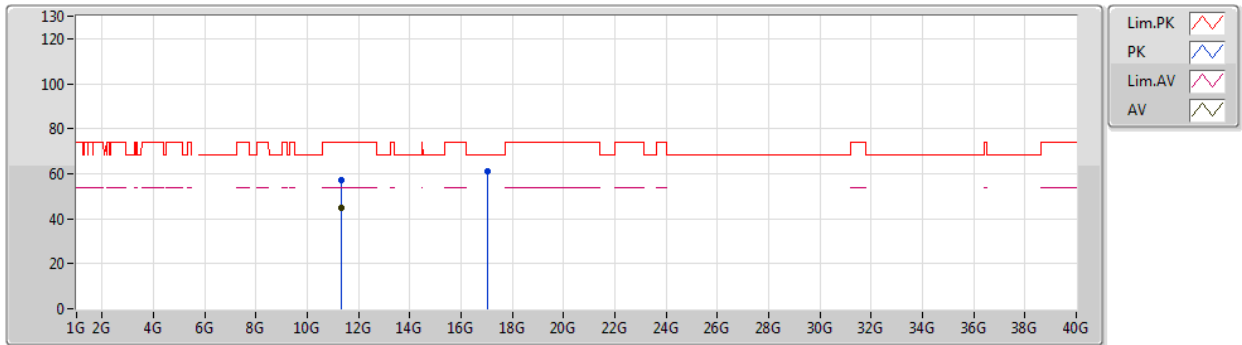

802.11ax HEW40_Nss1,(MCS0)_2TX

16/05/2020

5670MHz_TX

Type	Freq (Hz)	Level (dBuV/m)	Limit (dBuV/m)	Margin (dB)	Factor (dB)	Dist (m)	Condition	Azimuth (°)	Height (m)	Comment	Raw (dBuV)	AF (dB)	CL (dB)	PA (dB)
AV	5.6754G	106.44	Inf	-Inf	5.52	3	Horizontal	0	1.85	-	100.92	31.75	7.84	34.07
PK	5.6682G	118.28	Inf	-Inf	5.50	3	Horizontal	0	1.85	-	112.78	31.74	7.83	34.07
PK	5.7264G	67.42	68.20	-0.78	5.67	3	Horizontal	0	1.85	-	61.75	31.88	7.86	34.07

802.11ax HEW40_Nss1,(MCS0)_2TX

16/05/2020

5670MHz_TX

Type	Freq (Hz)	Level (dBuV/m)	Limit (dBuV/m)	Margin (dB)	Factor (dB)	Dist (m)	Condition	Azimuth (°)	Height (m)	Comment	Raw (dBuV)	AF (dB)	CL (dB)	PA (dB)
AV	11.34666G	44.80	54.00	-9.20	15.51	3	Vertical	0	1.67	-	29.29	39.75	9.94	34.18
PK	11.34726G	57.13	74.00	-16.87	15.51	3	Vertical	0	1.67	-	41.62	39.75	9.94	34.18
PK	17.0157G	61.16	68.20	-7.04	18.34	3	Vertical	77	1.46	-	42.82	40.31	11.46	33.43