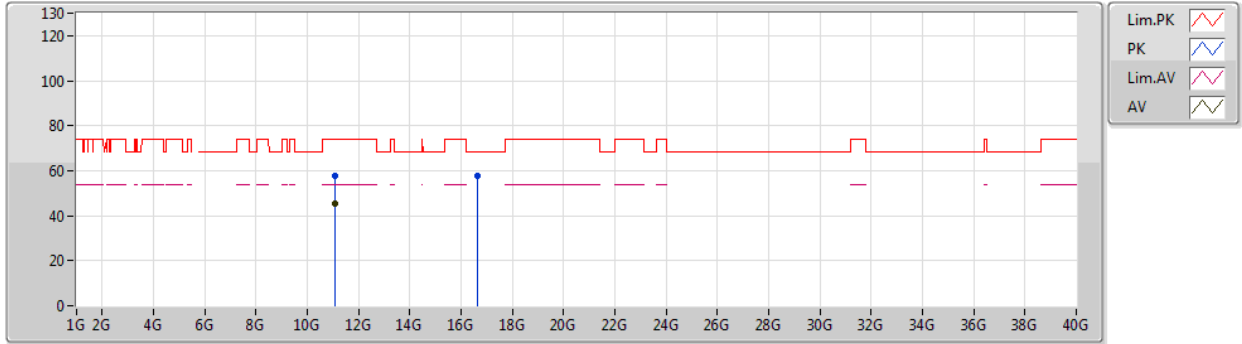

802.11ac VHT40_Nss1,(MCS0)_2TX

23/07/2020

5550MHz_TX

Type	Freq (Hz)	Level (dBuV/m)	Limit (dBuV/m)	Margin (dB)	Factor (dB)	Dist (m)	Condition	Azimuth (°)	Height (m)	Comment	Raw (dBuV)	AF (dB)	CL (dB)	PA (dB)
AV	11.0931G	45.30	54.00	-8.70	18.38	3	Horizontal	115	2.02	-	26.92	39.93	9.87	31.42
PK	11.10546G	57.59	74.00	-16.41	18.35	3	Horizontal	115	2.02	-	39.24	39.89	9.88	31.42
PK	16.65318G	57.96	68.20	-10.24	18.37	3	Horizontal	161	2.72	-	39.59	39.48	11.29	32.40