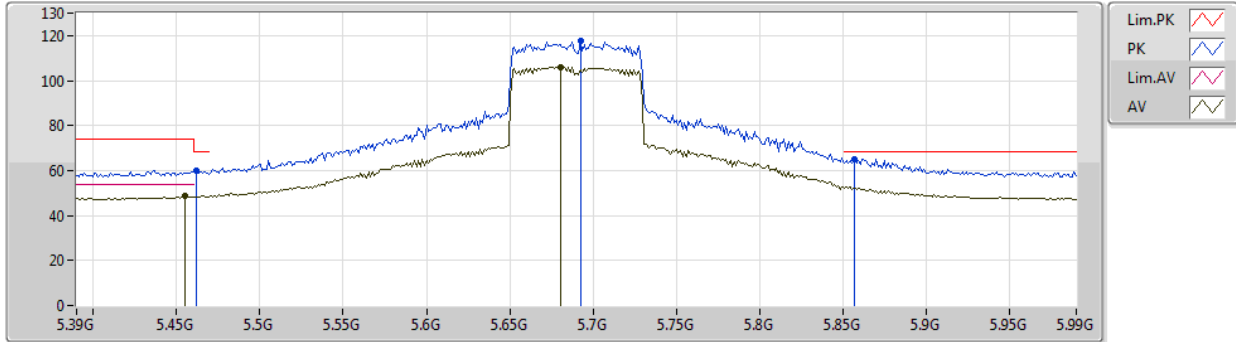

802.11ax HEW80_Nss1,(MCS0)_2TX

16/05/2020

5610MHz_TX

Type	Freq (Hz)	Level (dBuV/m)	Limit (dBuV/m)	Margin (dB)	Factor (dB)	Dist (m)	Condition	Azimuth (°)	Height (m)	Comment	Raw (dBuV)	AF (dB)	CL (dB)	PA (dB)
AV	11.19344G	45.49	54.00	-8.51	15.68	3	Vertical	6	1.50	-	29.81	39.95	9.90	34.17
PK	11.18256G	57.39	74.00	-16.61	15.69	3	Vertical	6	1.50	-	41.70	39.96	9.90	34.17
PK	16.82824G	60.74	68.20	-7.46	17.50	3	Vertical	342	1.16	-	43.24	39.74	11.37	33.61

802.11ax HEW80_Nss1,(MCS0)_2TX

16/05/2020

5610MHz_TX

Type	Freq (Hz)	Level (dBuV/m)	Limit (dBuV/m)	Margin (dB)	Factor (dB)	Dist (m)	Condition	Azimuth (°)	Height (m)	Comment	Raw (dBuV)	AF (dB)	CL (dB)	PA (dB)
AV	11.21488G	45.45	54.00	-8.55	15.65	3	Horizontal	79	1.00	-	29.80	39.92	9.90	34.17
PK	11.2032G	57.35	74.00	-16.65	15.67	3	Horizontal	79	1.00	-	41.68	39.94	9.90	34.17
PK	16.81496G	61.25	68.20	-6.95	17.45	3	Horizontal	110	1.50	-	43.80	39.70	11.37	33.62

802.11ax HEW80_Nss1,(MCS0)_2TX

16/05/2020

5690MHz Straddle 5.47-5.725GHz_TX

Type	Freq (Hz)	Level (dBuV/m)	Limit (dBuV/m)	Margin (dB)	Factor (dB)	Dist (m)	Condition	Azimuth (°)	Height (m)	Comment	Raw (dBuV)	AF (dB)	CL (dB)	PA (dB)
AV	5.4548G	48.77	54.00	-5.23	5.32	3	Vertical	350	1.66	-	43.45	31.66	7.73	34.07
AV	5.6804G	106.15	Inf	-Inf	5.53	3	Vertical	350	1.66	-	100.62	31.76	7.84	34.07
PK	5.462G	59.72	68.20	-8.48	5.35	3	Vertical	350	1.66	-	54.37	31.69	7.73	34.07
PK	5.6924G	117.56	Inf	-Inf	5.56	3	Vertical	350	1.66	-	112.00	31.78	7.85	34.07
PK	5.8568G	65.23	68.20	-2.97	6.12	3	Vertical	350	1.66	-	59.11	32.27	7.93	34.08