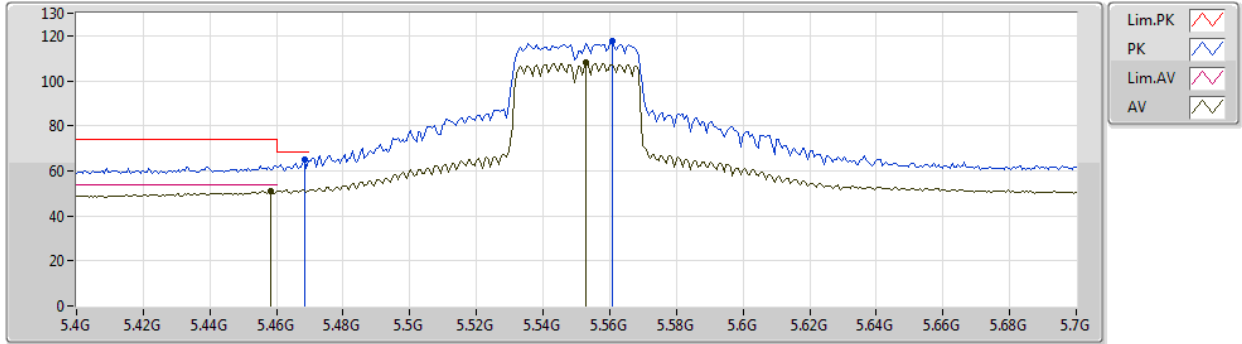

802.11ac VHT40_Nss1,(MCS0)_2TX

23/07/2020

5550MHz_TX

Type	Freq (Hz)	Level (dBuV/m)	Limit (dBuV/m)	Margin (dB)	Factor (dB)	Dist (m)	Condition	Azimuth (°)	Height (m)	Comment	Raw (dBuV)	AF (dB)	CL (dB)	PA (dB)
AV	5.4582G	50.94	54.00	-3.06	8.99	3	Horizontal	0	1.63	-	41.95	31.82	7.73	30.56
AV	5.553G	107.89	Inf	-Inf	9.10	3	Horizontal	0	1.63	-	98.79	31.89	7.78	30.57
PK	5.4684G	64.75	68.20	-3.45	9.01	3	Horizontal	0	1.63	-	55.74	31.84	7.73	30.56
PK	5.5608G	117.53	Inf	-Inf	9.09	3	Horizontal	0	1.63	-	108.44	31.88	7.78	30.57