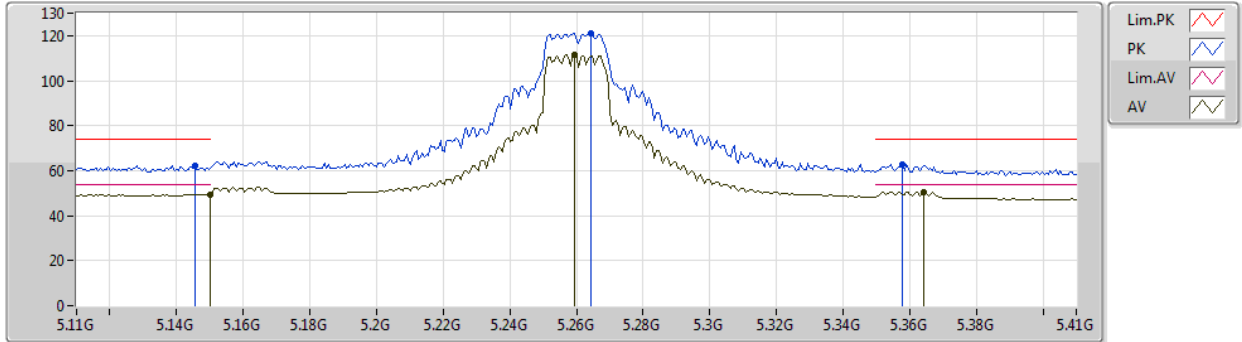

802.11ac VHT20_Nss1,(MCS0)_2TX

23/07/2020

5260MHz_TX

Type	Freq (Hz)	Level (dBuV/m)	Limit (dBuV/m)	Margin (dB)	Factor (dB)	Dist (m)	Condition	Azimuth (°)	Height (m)	Comment	Raw (dBuV)	AF (dB)	CL (dB)	PA (dB)
AV	5.15G	49.36	54.00	-4.64	9.02	3	Horizontal	328	1.69	-	40.34	32.00	7.57	30.55
AV	5.2594G	111.40	Inf	-Inf	8.45	3	Horizontal	328	1.69	-	102.95	31.38	7.63	30.56
AV	5.3644G	50.42	54.00	-3.58	8.51	3	Horizontal	328	1.69	-	41.91	31.39	7.68	30.56
PK	5.1454G	62.27	74.00	-11.73	9.02	3	Horizontal	328	1.69	-	53.25	32.00	7.57	30.55
PK	5.2642G	121.17	Inf	-Inf	8.44	3	Horizontal	328	1.69	-	112.73	31.37	7.63	30.56
PK	5.3578G	63.02	74.00	-10.98	8.47	3	Horizontal	328	1.69	-	54.55	31.35	7.68	30.56