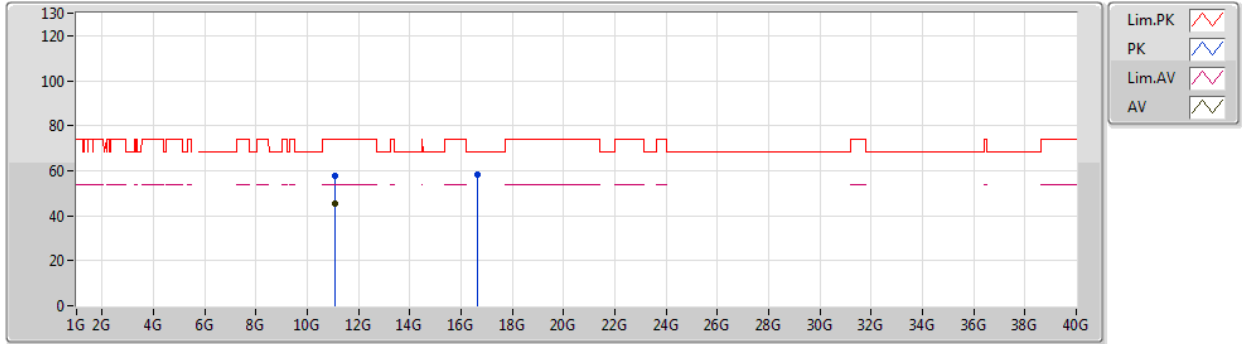

802.11ac VHT40_Nss1,(MCS0)_2TX

23/07/2020

5550MHz_TX

Type	Freq (Hz)	Level (dBuV/m)	Limit (dBuV/m)	Margin (dB)	Factor (dB)	Dist (m)	Condition	Azimuth (°)	Height (m)	Comment	Raw (dBuV)	AF (dB)	CL (dB)	PA (dB)
AV	11.08974G	45.21	54.00	-8.79	18.39	3	Vertical	184	1.50	-	26.82	39.94	9.87	31.42
PK	11.0931G	57.84	74.00	-16.16	18.38	3	Vertical	184	1.50	-	39.46	39.93	9.87	31.42
PK	16.6578G	58.50	68.20	-9.70	18.42	3	Vertical	223	1.50	-	40.08	39.52	11.30	32.40