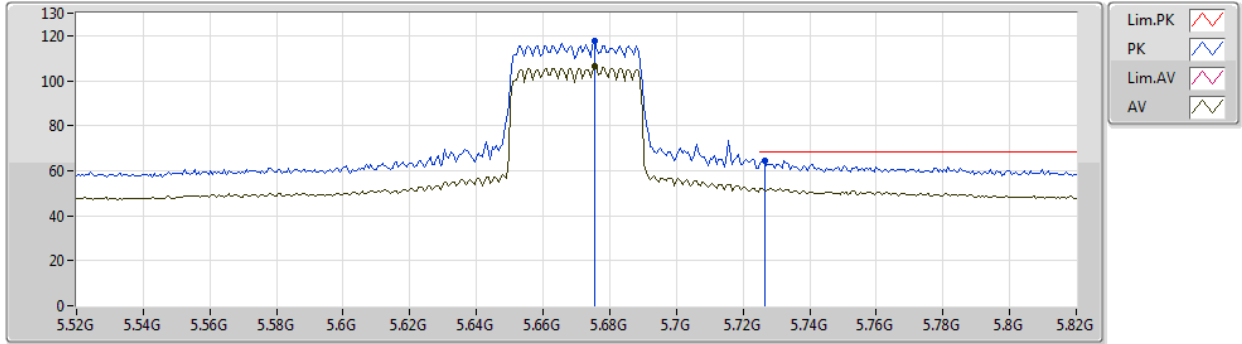

802.11ax HEW40_Nss1,(MCS0)_2TX

16/05/2020

5550MHz_TX

Type	Freq (Hz)	Level (dBuV/m)	Limit (dBuV/m)	Margin (dB)	Factor (dB)	Dist (m)	Condition	Azimuth (°)	Height (m)	Comment	Raw (dBuV)	AF (dB)	CL (dB)	PA (dB)
AV	11.09526G	45.61	54.00	-8.39	15.78	3	Horizontal	43	1.50	-	29.83	40.08	9.87	34.17
PK	11.1009G	58.93	74.00	-15.07	15.78	3	Horizontal	43	1.50	-	43.15	40.07	9.88	34.17
PK	16.64988G	61.54	68.20	-6.66	16.74	3	Horizontal	108	2.15	-	44.80	39.25	11.29	33.80

802.11ax HEW40_Nss1,(MCS0)_2TX

16/05/2020

5670MHz_TX

Type	Freq (Hz)	Level (dBuV/m)	Limit (dBuV/m)	Margin (dB)	Factor (dB)	Dist (m)	Condition	Azimuth (°)	Height (m)	Comment	Raw (dBuV)	AF (dB)	CL (dB)	PA (dB)
AV	5.6754G	106.30	Inf	-Inf	5.52	3	Vertical	0	1.83	-	100.78	31.75	7.84	34.07
PK	5.6754G	117.40	Inf	-Inf	5.52	3	Vertical	0	1.83	-	111.88	31.75	7.84	34.07
PK	5.7264G	64.37	68.20	-3.83	5.67	3	Vertical	0	1.83	-	58.70	31.88	7.86	34.07