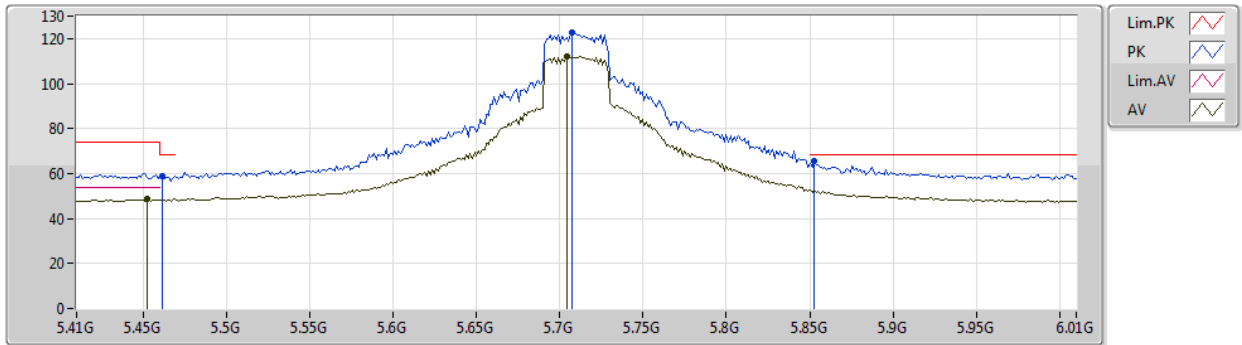

802.11ax HEW40_Nss1,(MCS0)_2TX

16/05/2020

5670MHz_TX

Type	Freq (Hz)	Level (dBuV/m)	Limit (dBuV/m)	Margin (dB)	Factor (dB)	Dist (m)	Condition	Azimuth (°)	Height (m)	Comment	Raw (dBuV)	AF (dB)	CL (dB)	PA (dB)
AV	11.3307G	45.18	54.00	-8.82	15.52	3	Horizontal	303	1.80	-	29.66	39.77	9.93	34.18
PK	11.35404G	57.29	74.00	-16.71	15.50	3	Horizontal	303	1.80	-	41.79	39.74	9.94	34.18
PK	17.01126G	61.03	68.20	-7.17	18.31	3	Horizontal	236	1.83	-	42.72	40.28	11.46	33.43

802.11ax HEW40_Nss1,(MCS0)_2TX

16/05/2020

5710MHz Straddle 5.47-5.725GHz_TX

Type	Freq (Hz)	Level (dBuV/m)	Limit (dBuV/m)	Margin (dB)	Factor (dB)	Dist (m)	Condition	Azimuth (°)	Height (m)	Comment	Raw (dBuV)	AF (dB)	CL (dB)	PA (dB)
AV	5.452G	48.51	54.00	-5.49	5.32	3	Vertical	4	1.74	-	43.19	31.66	7.73	34.07
AV	5.704G	111.93	Inf	-Inf	5.59	3	Vertical	4	1.74	-	106.34	31.81	7.85	34.07
PK	5.4616G	58.74	68.20	-9.46	5.34	3	Vertical	4	1.74	-	53.40	31.68	7.73	34.07
PK	5.7076G	122.91	Inf	-Inf	5.60	3	Vertical	4	1.74	-	117.31	31.82	7.85	34.07
PK	5.8528G	65.72	68.20	-2.48	6.11	3	Vertical	4	1.74	-	59.61	32.26	7.93	34.08