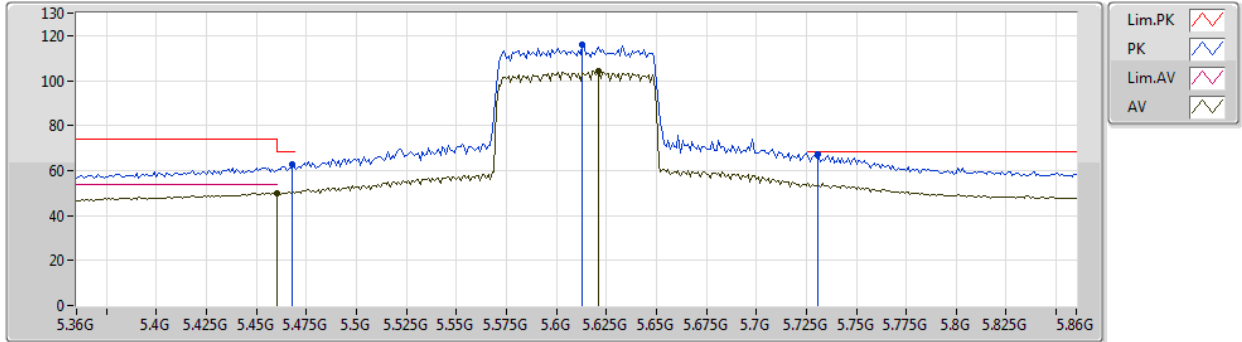

802.11ax HEW80_Nss1,(MCS0)_2TX

16/05/2020

5530MHz_TX

Type	Freq (Hz)	Level (dBuV/m)	Limit (dBuV/m)	Margin (dB)	Factor (dB)	Dist (m)	Condition	Azimuth (°)	Height (m)	Comment	Raw (dBuV)	AF (dB)	CL (dB)	PA (dB)
AV	11.02512G	45.76	54.00	-8.24	15.87	3	Horizontal	163	1.50	-	29.89	40.17	9.86	34.16
PK	11.04304G	58.55	74.00	-15.45	15.84	3	Horizontal	163	1.50	-	42.71	40.14	9.86	34.16
PK	16.60376G	61.13	68.20	-7.07	16.55	3	Horizontal	257	2.42	-	44.58	39.13	11.27	33.85

802.11ax HEW80_Nss1,(MCS0)_2TX

16/05/2020

5610MHz_TX

Type	Freq (Hz)	Level (dBuV/m)	Limit (dBuV/m)	Margin (dB)	Factor (dB)	Dist (m)	Condition	Azimuth (°)	Height (m)	Comment	Raw (dBuV)	AF (dB)	CL (dB)	PA (dB)
AV	5.46G	49.41	54.00	-4.59	5.34	3	Vertical	10	1.50	-	44.07	31.68	7.73	34.07
AV	5.624G	103.03	Inf	-Inf	5.39	3	Vertical	10	1.50	-	97.64	31.65	7.81	34.07
PK	5.467G	61.98	68.20	-6.22	5.36	3	Vertical	10	1.50	-	56.62	31.70	7.73	34.07
PK	5.639G	115.39	Inf	-Inf	5.43	3	Vertical	10	1.50	-	109.96	31.68	7.82	34.07
PK	5.743G	66.78	68.20	-1.42	5.73	3	Vertical	10	1.50	-	61.05	31.93	7.87	34.07

802.11ax HEW80_Nss1,(MCS0)_2TX

16/05/2020

5610MHz_TX

Type	Freq (Hz)	Level (dBuV/m)	Limit (dBuV/m)	Margin (dB)	Factor (dB)	Dist (m)	Condition	Azimuth (°)	Height (m)	Comment	Raw (dBuV)	AF (dB)	CL (dB)	PA (dB)
AV	5.46G	50.01	54.00	-3.99	5.34	3	Horizontal	360	1.50	-	44.67	31.68	7.73	34.07
AV	5.621G	104.10	Inf	-Inf	5.38	3	Horizontal	360	1.50	-	98.72	31.64	7.81	34.07
PK	5.468G	62.87	68.20	-5.33	5.36	3	Horizontal	360	1.50	-	57.51	31.70	7.73	34.07
PK	5.613G	115.98	Inf	-Inf	5.37	3	Horizontal	360	1.50	-	110.61	31.63	7.81	34.07
PK	5.731G	67.02	68.20	-1.18	5.69	3	Horizontal	360	1.50	-	61.33	31.89	7.87	34.07