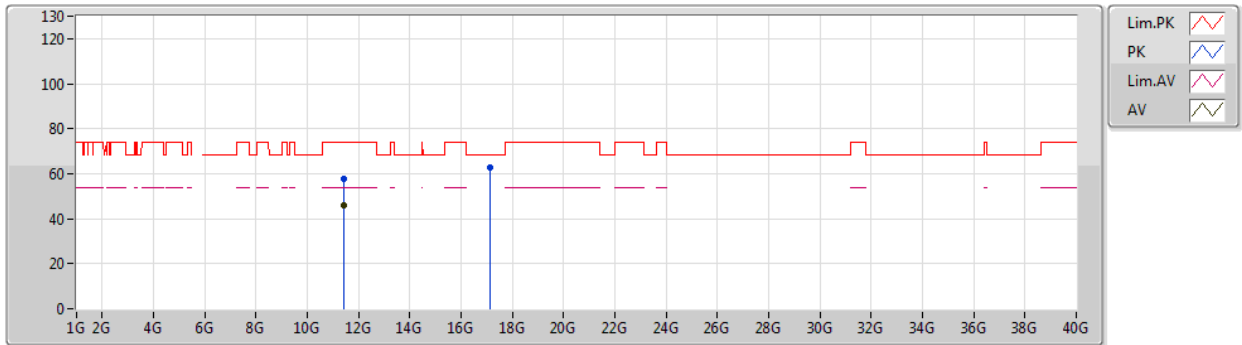

802.11ax HEW40_Nss1,(MCS0)_2TX

16/05/2020

5710MHz Straddle 5.47-5.725GHz_TX

Type	Freq (Hz)	Level (dBuV/m)	Limit (dBuV/m)	Margin (dB)	Factor (dB)	Dist (m)	Condition	Azimuth (°)	Height (m)	Comment	Raw (dBuV)	AF (dB)	CL (dB)	PA (dB)
AV	5.452G	48.51	54.00	-5.49	5.32	3	Vertical	4	1.74	-	43.19	31.66	7.73	34.07
AV	5.704G	111.93	Inf	-Inf	5.59	3	Vertical	4	1.74	-	106.34	31.81	7.85	34.07
PK	5.4616G	58.74	68.20	-9.46	5.34	3	Vertical	4	1.74	-	53.40	31.68	7.73	34.07
PK	5.7076G	122.91	Inf	-Inf	5.60	3	Vertical	4	1.74	-	117.31	31.82	7.85	34.07
PK	5.8528G	65.72	68.20	-2.48	6.11	3	Vertical	4	1.74	-	59.61	32.26	7.93	34.08

802.11ax HEW40_Nss1,(MCS0)_2TX
5710MHz Straddle 5.47-5.725GHz_TX

16/05/2020

Type	Freq (Hz)	Level (dBuV/m)	Limit (dBuV/m)	Margin (dB)	Factor (dB)	Dist (m)	Condition	Azimuth (°)	Height (m)	Comment	Raw (dBuV)	AF (dB)	CL (dB)	PA (dB)
AV	5.4112G	48.47	54.00	-5.53	5.18	3	Horizontal	0	1.83	-	43.29	31.53	7.71	34.06
AV	5.716G	112.77	Inf	-Inf	5.64	3	Horizontal	0	1.83	-	107.13	31.85	7.86	34.07
PK	5.4628G	59.73	68.20	-8.47	5.35	3	Horizontal	0	1.83	-	54.38	31.69	7.73	34.07
PK	5.7052G	123.35	Inf	-Inf	5.60	3	Horizontal	0	1.83	-	117.75	31.82	7.85	34.07
PK	5.8528G	67.32	68.20	-0.88	6.11	3	Horizontal	0	1.83	-	61.21	32.26	7.93	34.08

802.11ax HEW40_Nss1,(MCS0)_2TX

16/05/2020

5710MHz Straddle 5.47-5.725GHz_TX

Type	Freq (Hz)	Level (dBuV/m)	Limit (dBuV/m)	Margin (dB)	Factor (dB)	Dist (m)	Condition	Azimuth (°)	Height (m)	Comment	Raw (dBuV)	AF (dB)	CL (dB)	PA (dB)
AV	11.42288G	45.85	54.00	-8.15	15.42	3	Vertical	0	2.51	-	30.43	39.65	9.96	34.19
PK	11.41088G	57.91	74.00	-16.09	15.44	3	Vertical	0	2.51	-	42.47	39.67	9.95	34.18
PK	17.13594G	62.64	68.20	-5.56	19.19	3	Vertical	149	2.52	-	43.45	41.14	11.51	33.46