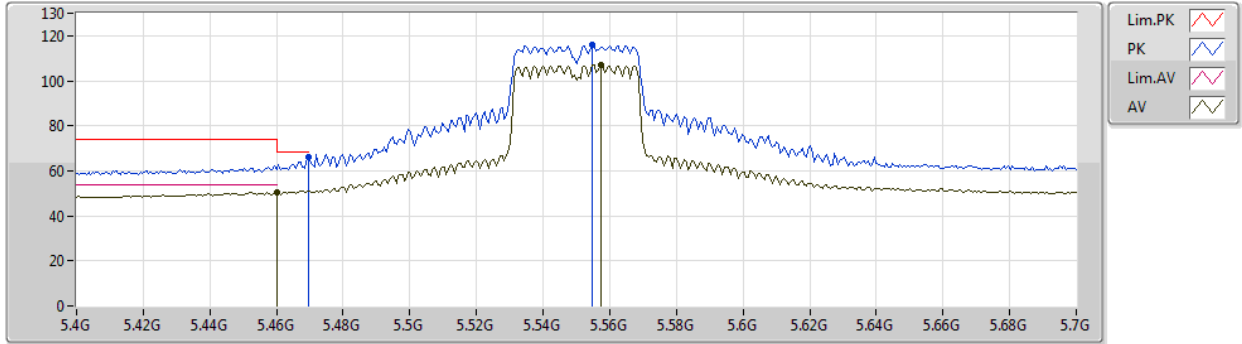

802.11ac VHT40_Nss1,(MCS0)_2TX

23/07/2020

5550MHz_TX

Type	Freq (Hz)	Level (dBuV/m)	Limit (dBuV/m)	Margin (dB)	Factor (dB)	Dist (m)	Condition	Azimuth (°)	Height (m)	Comment	Raw (dBuV)	AF (dB)	CL (dB)	PA (dB)
AV	5.46G	50.25	54.00	-3.75	8.99	3	Vertical	346	1.68	-	41.26	31.82	7.73	30.56
AV	5.5572G	107.01	Inf	-Inf	9.10	3	Vertical	346	1.68	-	97.91	31.89	7.78	30.57
PK	5.4696G	66.23	68.20	-1.97	9.01	3	Vertical	346	1.68	-	57.22	31.84	7.73	30.56
PK	5.5548G	116.02	Inf	-Inf	9.10	3	Vertical	346	1.68	-	106.92	31.89	7.78	30.57