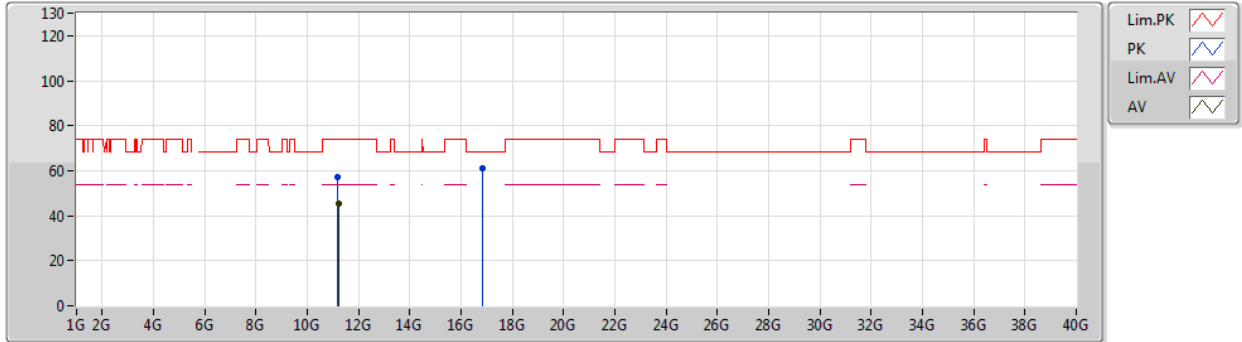

802.11ax HEW80_Nss1,(MCS0)_2TX

16/05/2020

5610MHz_TX

Type	Freq (Hz)	Level (dBuV/m)	Limit (dBuV/m)	Margin (dB)	Factor (dB)	Dist (m)	Condition	Azimuth (°)	Height (m)	Comment	Raw (dBuV)	AF (dB)	CL (dB)	PA (dB)
AV	11.19344G	45.49	54.00	-8.51	15.68	3	Vertical	6	1.50	-	29.81	39.95	9.90	34.17
PK	11.18256G	57.39	74.00	-16.61	15.69	3	Vertical	6	1.50	-	41.70	39.96	9.90	34.17
PK	16.82824G	60.74	68.20	-7.46	17.50	3	Vertical	342	1.16	-	43.24	39.74	11.37	33.61

802.11ax HEW80_Nss1,(MCS0)_2TX

16/05/2020

5610MHz_TX

Type	Freq (Hz)	Level (dBuV/m)	Limit (dBuV/m)	Margin (dB)	Factor (dB)	Dist (m)	Condition	Azimuth (°)	Height (m)	Comment	Raw (dBuV)	AF (dB)	CL (dB)	PA (dB)
AV	11.21488G	45.45	54.00	-8.55	15.65	3	Horizontal	79	1.00	-	29.80	39.92	9.90	34.17
PK	11.2032G	57.35	74.00	-16.65	15.67	3	Horizontal	79	1.00	-	41.68	39.94	9.90	34.17
PK	16.81496G	61.25	68.20	-6.95	17.45	3	Horizontal	110	1.50	-	43.80	39.70	11.37	33.62

802.11ax HEW80_Nss1,(MCS0)_2TX

16/05/2020

5690MHz Straddle 5.47-5.725GHz_TX

Type	Freq (Hz)	Level (dBuV/m)	Limit (dBuV/m)	Margin (dB)	Factor (dB)	Dist (m)	Condition	Azimuth (°)	Height (m)	Comment	Raw (dBuV)	AF (dB)	CL (dB)	PA (dB)
AV	5.4548G	48.77	54.00	-5.23	5.32	3	Vertical	350	1.66	-	43.45	31.66	7.73	34.07
AV	5.6804G	106.15	Inf	-Inf	5.53	3	Vertical	350	1.66	-	100.62	31.76	7.84	34.07
PK	5.462G	59.72	68.20	-8.48	5.35	3	Vertical	350	1.66	-	54.37	31.69	7.73	34.07
PK	5.6924G	117.56	Inf	-Inf	5.56	3	Vertical	350	1.66	-	112.00	31.78	7.85	34.07
PK	5.8568G	65.23	68.20	-2.97	6.12	3	Vertical	350	1.66	-	59.11	32.27	7.93	34.08