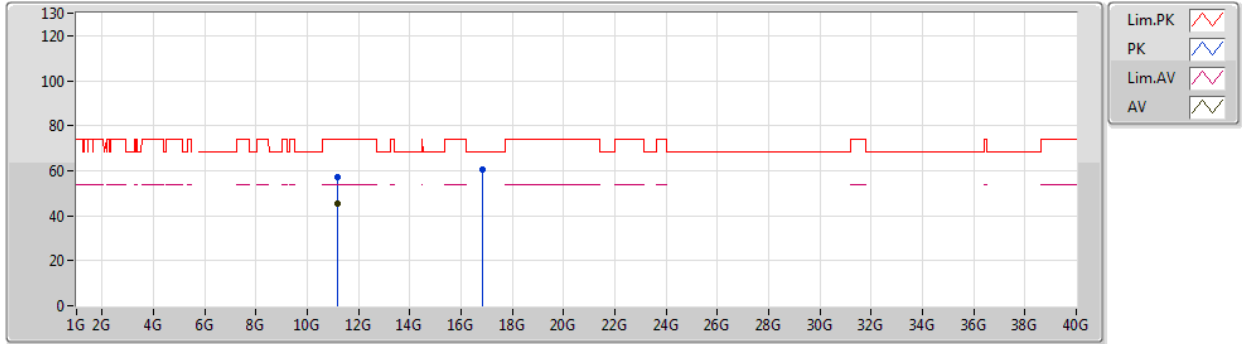

802.11ax HEW80_Nss1,(MCS0)_2TX

16/05/2020

5610MHz_TX

Type	Freq (Hz)	Level (dBuV/m)	Limit (dBuV/m)	Margin (dB)	Factor (dB)	Dist (m)	Condition	Azimuth (°)	Height (m)	Comment	Raw (dBuV)	AF (dB)	CL (dB)	PA (dB)
AV	5.46G	49.41	54.00	-4.59	5.34	3	Vertical	10	1.50	-	44.07	31.68	7.73	34.07
AV	5.624G	103.03	Inf	-Inf	5.39	3	Vertical	10	1.50	-	97.64	31.65	7.81	34.07
PK	5.467G	61.98	68.20	-6.22	5.36	3	Vertical	10	1.50	-	56.62	31.70	7.73	34.07
PK	5.639G	115.39	Inf	-Inf	5.43	3	Vertical	10	1.50	-	109.96	31.68	7.82	34.07
PK	5.743G	66.78	68.20	-1.42	5.73	3	Vertical	10	1.50	-	61.05	31.93	7.87	34.07

802.11ax HEW80_Nss1,(MCS0)_2TX

16/05/2020

5610MHz_TX

Type	Freq (Hz)	Level (dBuV/m)	Limit (dBuV/m)	Margin (dB)	Factor (dB)	Dist (m)	Condition	Azimuth (°)	Height (m)	Comment	Raw (dBuV)	AF (dB)	CL (dB)	PA (dB)
AV	5.46G	50.01	54.00	-3.99	5.34	3	Horizontal	360	1.50	-	44.67	31.68	7.73	34.07
AV	5.621G	104.10	Inf	-Inf	5.38	3	Horizontal	360	1.50	-	98.72	31.64	7.81	34.07
PK	5.468G	62.87	68.20	-5.33	5.36	3	Horizontal	360	1.50	-	57.51	31.70	7.73	34.07
PK	5.613G	115.98	Inf	-Inf	5.37	3	Horizontal	360	1.50	-	110.61	31.63	7.81	34.07
PK	5.731G	67.02	68.20	-1.18	5.69	3	Horizontal	360	1.50	-	61.33	31.89	7.87	34.07

802.11ax HEW80_Nss1,(MCS0)_2TX

16/05/2020

5610MHz_TX

Type	Freq (Hz)	Level (dBuV/m)	Limit (dBuV/m)	Margin (dB)	Factor (dB)	Dist (m)	Condition	Azimuth (°)	Height (m)	Comment	Raw (dBuV)	AF (dB)	CL (dB)	PA (dB)
AV	11.19344G	45.49	54.00	-8.51	15.68	3	Vertical	6	1.50	-	29.81	39.95	9.90	34.17
PK	11.18256G	57.39	74.00	-16.61	15.69	3	Vertical	6	1.50	-	41.70	39.96	9.90	34.17
PK	16.82824G	60.74	68.20	-7.46	17.50	3	Vertical	342	1.16	-	43.24	39.74	11.37	33.61