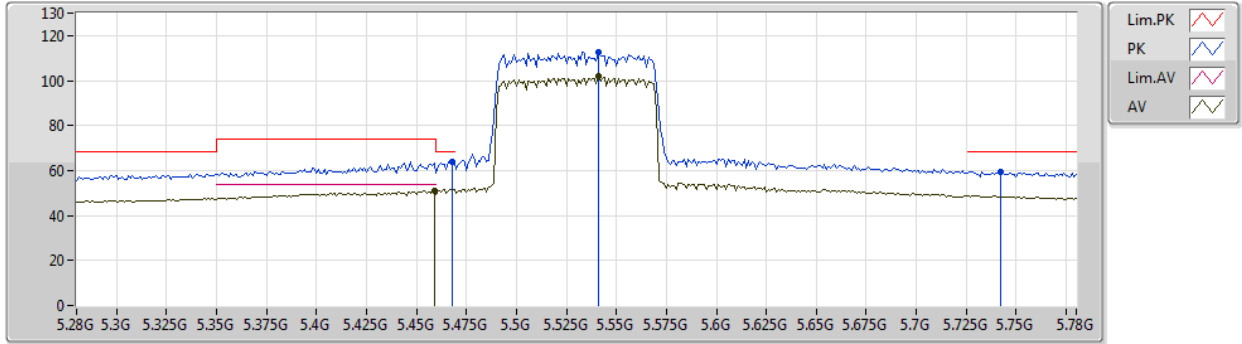

802.11ax HEW80_Nss1,(MCS0)_2TX

16/05/2020

5290MHz_TX

Type	Freq (Hz)	Level (dBuV/m)	Limit (dBuV/m)	Margin (dB)	Factor (dB)	Dist (m)	Condition	Azimuth (°)	Height (m)	Comment	Raw (dBuV)	AF (dB)	CL (dB)	PA (dB)
AV	15.8324G	45.73	54.00	-8.27	14.68	3	Vertical	308	1.50	-	31.05	38.02	10.97	34.31
PK	10.61984G	56.79	74.00	-17.21	15.07	3	Vertical	36	1.50	-	41.72	39.71	9.75	34.39
PK	15.84888G	57.65	74.00	-16.35	14.61	3	Vertical	308	1.50	-	43.04	37.97	10.97	34.33

802.11ax HEW80_Nss1,(MCS0)_2TX

16/05/2020

5290MHz_TX

Type	Freq (Hz)	Level (dBuV/m)	Limit (dBuV/m)	Margin (dB)	Factor (dB)	Dist (m)	Condition	Azimuth (°)	Height (m)	Comment	Raw (dBuV)	AF (dB)	CL (dB)	PA (dB)
AV	15.90536G	45.85	54.00	-8.15	14.39	3	Horizontal	59	1.42	-	31.46	37.79	10.98	34.38
PK	10.54112G	56.43	68.20	-11.77	14.90	3	Horizontal	225	1.50	-	41.53	39.60	9.74	34.44
PK	15.85608G	58.13	74.00	-15.87	14.59	3	Horizontal	59	1.42	-	43.54	37.95	10.97	34.33

802.11ax HEW80_Nss1,(MCS0)_2TX

16/05/2020

5530MHz_TX

Type	Freq (Hz)	Level (dBuV/m)	Limit (dBuV/m)	Margin (dB)	Factor (dB)	Dist (m)	Condition	Azimuth (°)	Height (m)	Comment	Raw (dBuV)	AF (dB)	CL (dB)	PA (dB)
AV	5.459G	51.19	54.00	-2.81	5.34	3	Vertical	17	1.84	-	45.85	31.68	7.73	34.07
AV	5.541G	101.85	Inf	-Inf	5.42	3	Vertical	17	1.84	-	96.43	31.72	7.77	34.07
PK	5.468G	64.07	68.20	-4.13	5.36	3	Vertical	17	1.84	-	58.71	31.70	7.73	34.07
PK	5.541G	112.87	Inf	-Inf	5.42	3	Vertical	17	1.84	-	107.45	31.72	7.77	34.07
PK	5.742G	59.49	68.20	-8.71	5.73	3	Vertical	17	1.84	-	53.76	31.93	7.87	34.07