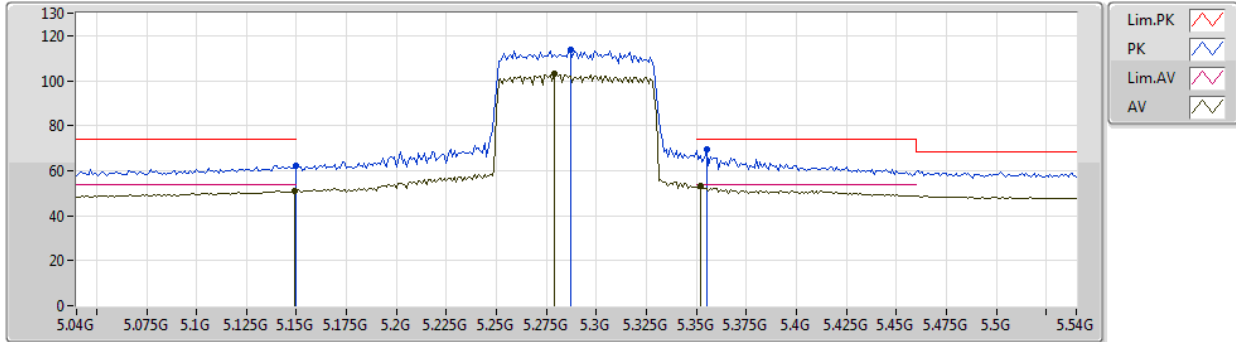

802.11ax HEW40_Nss1,(MCS0)_2TX

16/05/2020

5710MHz Straddle 5.47-5.725GHz_TX

Type	Freq (Hz)	Level (dBuV/m)	Limit (dBuV/m)	Margin (dB)	Factor (dB)	Dist (m)	Condition	Azimuth (°)	Height (m)	Comment	Raw (dBuV)	AF (dB)	CL (dB)	PA (dB)
AV	11.43026G	45.15	54.00	-8.85	15.41	3	Horizontal	183	1.50	-	29.74	39.64	9.96	34.19
PK	11.41196G	57.18	74.00	-16.82	15.43	3	Horizontal	183	1.50	-	41.75	39.66	9.95	34.18
PK	17.11512G	62.56	68.20	-5.64	19.04	3	Horizontal	189	1.50	-	43.52	40.99	11.50	33.45

802.11ax HEW80_Nss1,(MCS0)_2TX

16/05/2020

5290MHz_TX

Type	Freq (Hz)	Level (dBuV/m)	Limit (dBuV/m)	Margin (dB)	Factor (dB)	Dist (m)	Condition	Azimuth (°)	Height (m)	Comment	Raw (dBuV)	AF (dB)	CL (dB)	PA (dB)
AV	5.149G	48.85	54.00	-5.15	5.32	3	Vertical	12	1.49	-	43.53	31.80	7.57	34.05
AV	5.301G	100.63	Inf	-Inf	4.79	3	Vertical	12	1.49	-	95.84	31.20	7.65	34.06
AV	5.354G	51.78	54.00	-2.22	4.98	3	Vertical	12	1.49	-	46.80	31.36	7.68	34.06
PK	5.11G	61.20	74.00	-12.80	5.46	3	Vertical	12	1.49	-	55.74	31.96	7.55	34.05
PK	5.301G	111.72	Inf	-Inf	4.79	3	Vertical	12	1.49	-	106.93	31.20	7.65	34.06
PK	5.361G	68.22	74.00	-5.78	5.00	3	Vertical	12	1.49	-	63.22	31.38	7.68	34.06

802.11ax HEW80_Nss1,(MCS0)_2TX

16/05/2020

5290MHz_TX

Type	Freq (Hz)	Level (dBuV/m)	Limit (dBuV/m)	Margin (dB)	Factor (dB)	Dist (m)	Condition	Azimuth (°)	Height (m)	Comment	Raw (dBuV)	AF (dB)	CL (dB)	PA (dB)
AV	5.149G	50.97	54.00	-3.03	5.32	3	Horizontal	334	1.74	-	45.65	31.80	7.57	34.05
AV	5.279G	102.99	Inf	-Inf	4.86	3	Horizontal	334	1.74	-	98.13	31.28	7.64	34.06
AV	5.352G	53.07	54.00	-0.93	4.98	3	Horizontal	334	1.74	-	48.09	31.36	7.68	34.06
PK	5.15G	62.29	74.00	-11.71	5.32	3	Horizontal	334	1.74	-	56.97	31.80	7.57	34.05
PK	5.287G	113.58	Inf	-Inf	4.83	3	Horizontal	334	1.74	-	108.75	31.25	7.64	34.06
PK	5.355G	69.47	74.00	-4.53	4.98	3	Horizontal	334	1.74	-	64.49	31.36	7.68	34.06