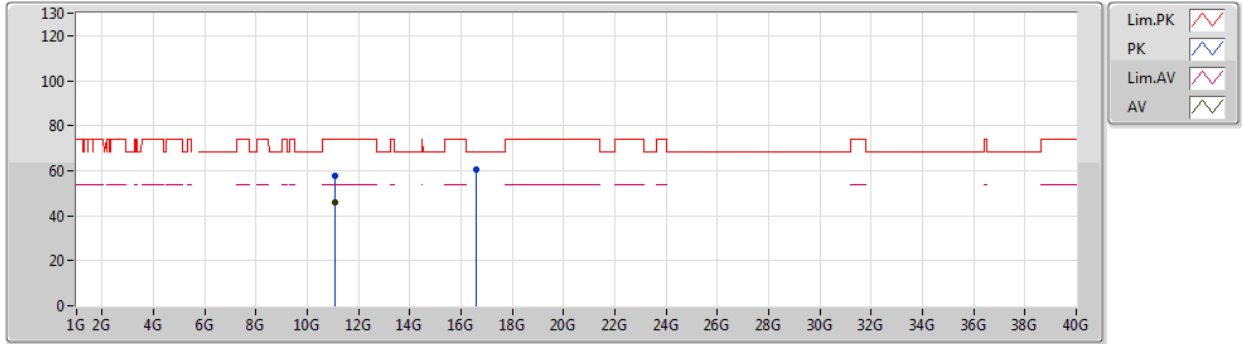

802.11ax HEW80_Nss1,(MCS0)_2TX

16/05/2020

5530MHz_TX

Type	Freq (Hz)	Level (dBuV/m)	Limit (dBuV/m)	Margin (dB)	Factor (dB)	Dist (m)	Condition	Azimuth (°)	Height (m)	Comment	Raw (dBuV)	AF (dB)	CL (dB)	PA (dB)
AV	5.459G	51.19	54.00	-2.81	5.34	3	Vertical	17	1.84	-	45.85	31.68	7.73	34.07
AV	5.541G	101.85	Inf	-Inf	5.42	3	Vertical	17	1.84	-	96.43	31.72	7.77	34.07
PK	5.468G	64.07	68.20	-4.13	5.36	3	Vertical	17	1.84	-	58.71	31.70	7.73	34.07
PK	5.541G	112.87	Inf	-Inf	5.42	3	Vertical	17	1.84	-	107.45	31.72	7.77	34.07
PK	5.742G	59.49	68.20	-8.71	5.73	3	Vertical	17	1.84	-	53.76	31.93	7.87	34.07

802.11ax HEW80_Nss1,(MCS0)_2TX

16/05/2020

5530MHz_TX

Type	Freq (Hz)	Level (dBuV/m)	Limit (dBuV/m)	Margin (dB)	Factor (dB)	Dist (m)	Condition	Azimuth (°)	Height (m)	Comment	Raw (dBuV)	AF (dB)	CL (dB)	PA (dB)
AV	5.458G	51.78	54.00	-2.22	5.33	3	Horizontal	0	1.87	-	46.45	31.67	7.73	34.07
AV	5.541G	102.56	Inf	-Inf	5.42	3	Horizontal	0	1.87	-	97.14	31.72	7.77	34.07
PK	5.463G	67.18	68.20	-1.02	5.35	3	Horizontal	0	1.87	-	61.83	31.69	7.73	34.07
PK	5.533G	114.14	Inf	-Inf	5.43	3	Horizontal	0	1.87	-	108.71	31.73	7.77	34.07
PK	5.731G	61.22	68.20	-6.98	5.69	3	Horizontal	0	1.87	-	55.53	31.89	7.87	34.07

802.11ax HEW80_Nss1,(MCS0)_2TX

16/05/2020

5530MHz_TX

Type	Freq (Hz)	Level (dBuV/m)	Limit (dBuV/m)	Margin (dB)	Factor (dB)	Dist (m)	Condition	Azimuth (°)	Height (m)	Comment	Raw (dBuV)	AF (dB)	CL (dB)	PA (dB)
AV	11.09408G	45.78	54.00	-8.22	15.78	3	Vertical	95	1.50	-	30.00	40.08	9.87	34.17
PK	11.07952G	57.95	74.00	-16.05	15.81	3	Vertical	95	1.50	-	42.14	40.10	9.87	34.16
PK	16.59192G	60.29	68.20	-7.91	16.51	3	Vertical	303	1.47	-	43.78	39.10	11.27	33.86