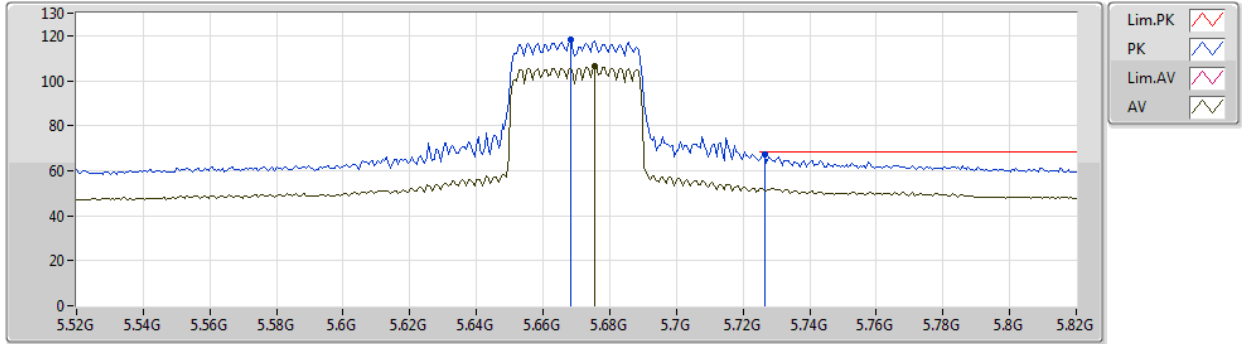

802.11ax HEW40_Nss1,(MCS0)_2TX

16/05/2020

5670MHz_TX

Type	Freq (Hz)	Level (dBuV/m)	Limit (dBuV/m)	Margin (dB)	Factor (dB)	Dist (m)	Condition	Azimuth (°)	Height (m)	Comment	Raw (dBuV)	AF (dB)	CL (dB)	PA (dB)
AV	5.6754G	106.44	Inf	-Inf	5.52	3	Horizontal	0	1.85	-	100.92	31.75	7.84	34.07
PK	5.6682G	118.28	Inf	-Inf	5.50	3	Horizontal	0	1.85	-	112.78	31.74	7.83	34.07
PK	5.7264G	67.42	68.20	-0.78	5.67	3	Horizontal	0	1.85	-	61.75	31.88	7.86	34.07