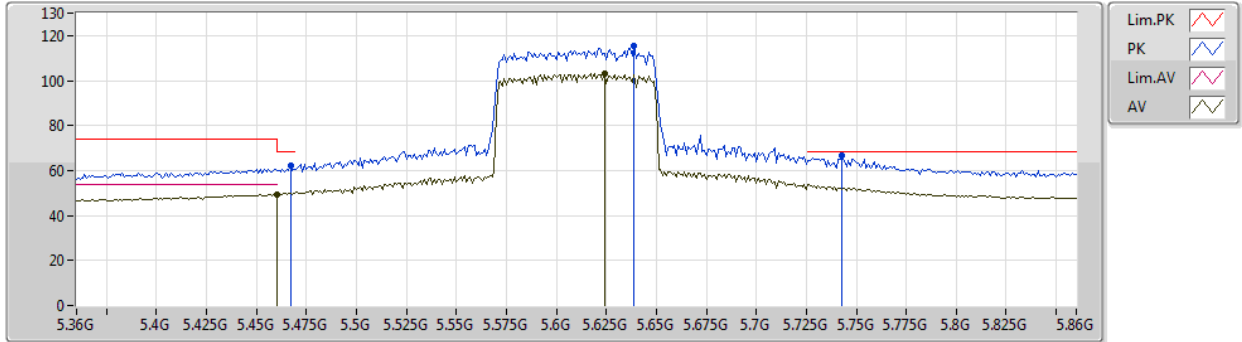

802.11ax HEW80_Nss1,(MCS0)_2TX

16/05/2020

5530MHz_TX

Type	Freq (Hz)	Level (dBuV/m)	Limit (dBuV/m)	Margin (dB)	Factor (dB)	Dist (m)	Condition	Azimuth (°)	Height (m)	Comment	Raw (dBuV)	AF (dB)	CL (dB)	PA (dB)
AV	11.09408G	45.78	54.00	-8.22	15.78	3	Vertical	95	1.50	-	30.00	40.08	9.87	34.17
PK	11.07952G	57.95	74.00	-16.05	15.81	3	Vertical	95	1.50	-	42.14	40.10	9.87	34.16
PK	16.59192G	60.29	68.20	-7.91	16.51	3	Vertical	303	1.47	-	43.78	39.10	11.27	33.86

802.11ax HEW80_Nss1,(MCS0)_2TX

16/05/2020

5530MHz_TX

Type	Freq (Hz)	Level (dBuV/m)	Limit (dBuV/m)	Margin (dB)	Factor (dB)	Dist (m)	Condition	Azimuth (°)	Height (m)	Comment	Raw (dBuV)	AF (dB)	CL (dB)	PA (dB)
AV	11.02512G	45.76	54.00	-8.24	15.87	3	Horizontal	163	1.50	-	29.89	40.17	9.86	34.16
PK	11.04304G	58.55	74.00	-15.45	15.84	3	Horizontal	163	1.50	-	42.71	40.14	9.86	34.16
PK	16.60376G	61.13	68.20	-7.07	16.55	3	Horizontal	257	2.42	-	44.58	39.13	11.27	33.85

802.11ax HEW80_Nss1,(MCS0)_2TX

16/05/2020

5610MHz_TX

Type	Freq (Hz)	Level (dBuV/m)	Limit (dBuV/m)	Margin (dB)	Factor (dB)	Dist (m)	Condition	Azimuth (°)	Height (m)	Comment	Raw (dBuV)	AF (dB)	CL (dB)	PA (dB)
AV	5.46G	49.41	54.00	-4.59	5.34	3	Vertical	10	1.50	-	44.07	31.68	7.73	34.07
AV	5.624G	103.03	Inf	-Inf	5.39	3	Vertical	10	1.50	-	97.64	31.65	7.81	34.07
PK	5.467G	61.98	68.20	-6.22	5.36	3	Vertical	10	1.50	-	56.62	31.70	7.73	34.07
PK	5.639G	115.39	Inf	-Inf	5.43	3	Vertical	10	1.50	-	109.96	31.68	7.82	34.07
PK	5.743G	66.78	68.20	-1.42	5.73	3	Vertical	10	1.50	-	61.05	31.93	7.87	34.07