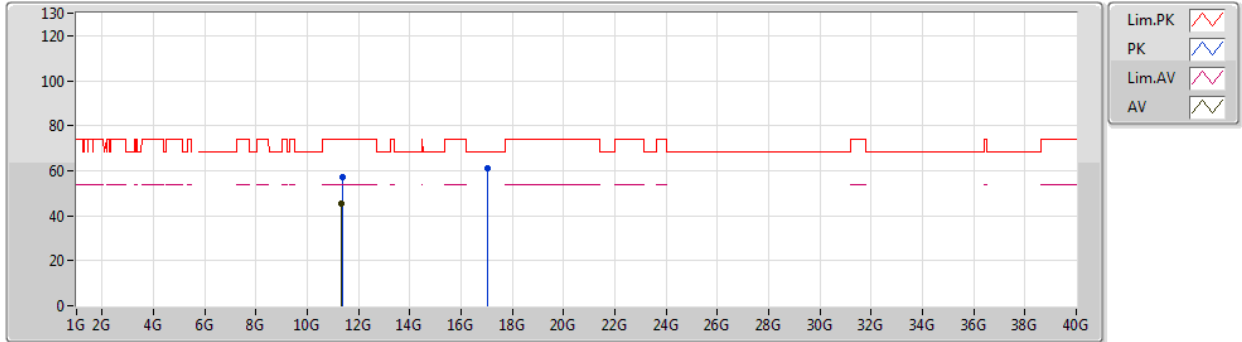

802.11ax HEW40_Nss1,(MCS0)_2TX

16/05/2020

5670MHz_TX

Type	Freq (Hz)	Level (dBuV/m)	Limit (dBuV/m)	Margin (dB)	Factor (dB)	Dist (m)	Condition	Azimuth (°)	Height (m)	Comment	Raw (dBuV)	AF (dB)	CL (dB)	PA (dB)
AV	11.34666G	44.80	54.00	-9.20	15.51	3	Vertical	0	1.67	-	29.29	39.75	9.94	34.18
PK	11.34726G	57.13	74.00	-16.87	15.51	3	Vertical	0	1.67	-	41.62	39.75	9.94	34.18
PK	17.0157G	61.16	68.20	-7.04	18.34	3	Vertical	77	1.46	-	42.82	40.31	11.46	33.43

802.11ax HEW40_Nss1,(MCS0)_2TX

16/05/2020

5670MHz_TX

Type	Freq (Hz)	Level (dBuV/m)	Limit (dBuV/m)	Margin (dB)	Factor (dB)	Dist (m)	Condition	Azimuth (°)	Height (m)	Comment	Raw (dBuV)	AF (dB)	CL (dB)	PA (dB)
AV	11.3307G	45.18	54.00	-8.82	15.52	3	Horizontal	303	1.80	-	29.66	39.77	9.93	34.18
PK	11.35404G	57.29	74.00	-16.71	15.50	3	Horizontal	303	1.80	-	41.79	39.74	9.94	34.18
PK	17.01126G	61.03	68.20	-7.17	18.31	3	Horizontal	236	1.83	-	42.72	40.28	11.46	33.43

802.11ax HEW40_Nss1,(MCS0)_2TX

16/05/2020

5710MHz Straddle 5.47-5.725GHz_TX

Type	Freq (Hz)	Level (dBuV/m)	Limit (dBuV/m)	Margin (dB)	Factor (dB)	Dist (m)	Condition	Azimuth (°)	Height (m)	Comment	Raw (dBuV)	AF (dB)	CL (dB)	PA (dB)
AV	5.452G	48.51	54.00	-5.49	5.32	3	Vertical	4	1.74	-	43.19	31.66	7.73	34.07
AV	5.704G	111.93	Inf	-Inf	5.59	3	Vertical	4	1.74	-	106.34	31.81	7.85	34.07
PK	5.4616G	58.74	68.20	-9.46	5.34	3	Vertical	4	1.74	-	53.40	31.68	7.73	34.07
PK	5.7076G	122.91	Inf	-Inf	5.60	3	Vertical	4	1.74	-	117.31	31.82	7.85	34.07
PK	5.8528G	65.72	68.20	-2.48	6.11	3	Vertical	4	1.74	-	59.61	32.26	7.93	34.08