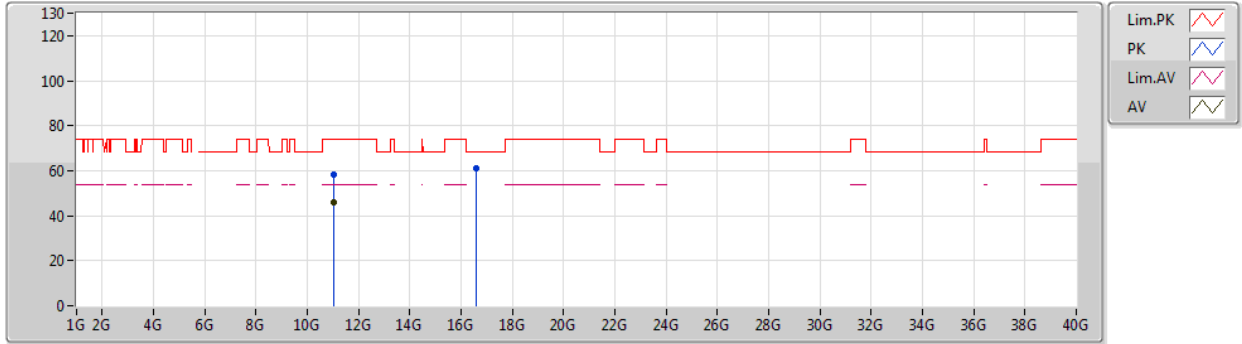

802.11ax HEW80_Nss1,(MCS0)_2TX

16/05/2020

5530MHz_TX

Type	Freq (Hz)	Level (dBuV/m)	Limit (dBuV/m)	Margin (dB)	Factor (dB)	Dist (m)	Condition	Azimuth (°)	Height (m)	Comment	Raw (dBuV)	AF (dB)	CL (dB)	PA (dB)
AV	5.458G	51.78	54.00	-2.22	5.33	3	Horizontal	0	1.87	-	46.45	31.67	7.73	34.07
AV	5.541G	102.56	Inf	-Inf	5.42	3	Horizontal	0	1.87	-	97.14	31.72	7.77	34.07
PK	5.463G	67.18	68.20	-1.02	5.35	3	Horizontal	0	1.87	-	61.83	31.69	7.73	34.07
PK	5.533G	114.14	Inf	-Inf	5.43	3	Horizontal	0	1.87	-	108.71	31.73	7.77	34.07
PK	5.731G	61.22	68.20	-6.98	5.69	3	Horizontal	0	1.87	-	55.53	31.89	7.87	34.07

802.11ax HEW80_Nss1,(MCS0)_2TX

16/05/2020

5530MHz_TX

Type	Freq (Hz)	Level (dBuV/m)	Limit (dBuV/m)	Margin (dB)	Factor (dB)	Dist (m)	Condition	Azimuth (°)	Height (m)	Comment	Raw (dBuV)	AF (dB)	CL (dB)	PA (dB)
AV	11.09408G	45.78	54.00	-8.22	15.78	3	Vertical	95	1.50	-	30.00	40.08	9.87	34.17
PK	11.07952G	57.95	74.00	-16.05	15.81	3	Vertical	95	1.50	-	42.14	40.10	9.87	34.16
PK	16.59192G	60.29	68.20	-7.91	16.51	3	Vertical	303	1.47	-	43.78	39.10	11.27	33.86

802.11ax HEW80_Nss1,(MCS0)_2TX

16/05/2020

5530MHz_TX

Type	Freq (Hz)	Level (dBuV/m)	Limit (dBuV/m)	Margin (dB)	Factor (dB)	Dist (m)	Condition	Azimuth (°)	Height (m)	Comment	Raw (dBuV)	AF (dB)	CL (dB)	PA (dB)
AV	11.02512G	45.76	54.00	-8.24	15.87	3	Horizontal	163	1.50	-	29.89	40.17	9.86	34.16
PK	11.04304G	58.55	74.00	-15.45	15.84	3	Horizontal	163	1.50	-	42.71	40.14	9.86	34.16
PK	16.60376G	61.13	68.20	-7.07	16.55	3	Horizontal	257	2.42	-	44.58	39.13	11.27	33.85