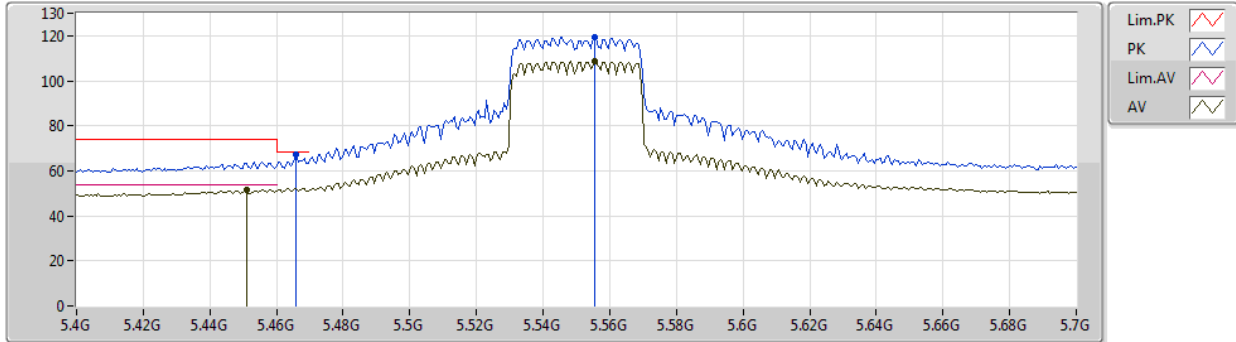

802.11ax HEW40_Nss1,(MCS0)_2TX

16/05/2020

5550MHz_TX

Type	Freq (Hz)	Level (dBuV/m)	Limit (dBuV/m)	Margin (dB)	Factor (dB)	Dist (m)	Condition	Azimuth (°)	Height (m)	Comment	Raw (dBuV)	AF (dB)	CL (dB)	PA (dB)
AV	5.451G	51.66	54.00	-2.34	5.31	3	Horizontal	0	1.50	-	46.35	31.65	7.73	34.07
AV	5.5554G	108.79	Inf	-Inf	5.40	3	Horizontal	0	1.50	-	103.39	31.69	7.78	34.07
PK	5.466G	67.14	68.20	-1.06	5.36	3	Horizontal	0	1.50	-	61.78	31.70	7.73	34.07
PK	5.5554G	119.55	Inf	-Inf	5.40	3	Horizontal	0	1.50	-	114.15	31.69	7.78	34.07