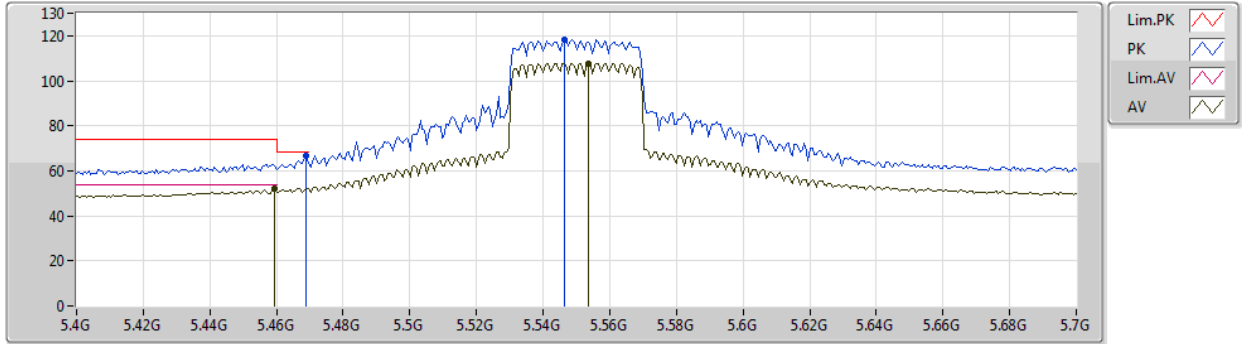

802.11ax HEW40_Nss1,(MCS0)_2TX

16/05/2020

5550MHz_TX

Type	Freq (Hz)	Level (dBuV/m)	Limit (dBuV/m)	Margin (dB)	Factor (dB)	Dist (m)	Condition	Azimuth (°)	Height (m)	Comment	Raw (dBuV)	AF (dB)	CL (dB)	PA (dB)
AV	5.4594G	52.09	54.00	-1.91	5.34	3	Vertical	16	1.49	-	46.75	31.68	7.73	34.07
AV	5.5536G	107.85	Inf	-Inf	5.40	3	Vertical	16	1.49	-	102.45	31.69	7.78	34.07
PK	5.469G	66.75	68.20	-1.45	5.37	3	Vertical	16	1.49	-	61.38	31.71	7.73	34.07
PK	5.5464G	118.40	Inf	-Inf	5.41	3	Vertical	16	1.49	-	112.99	31.71	7.77	34.07