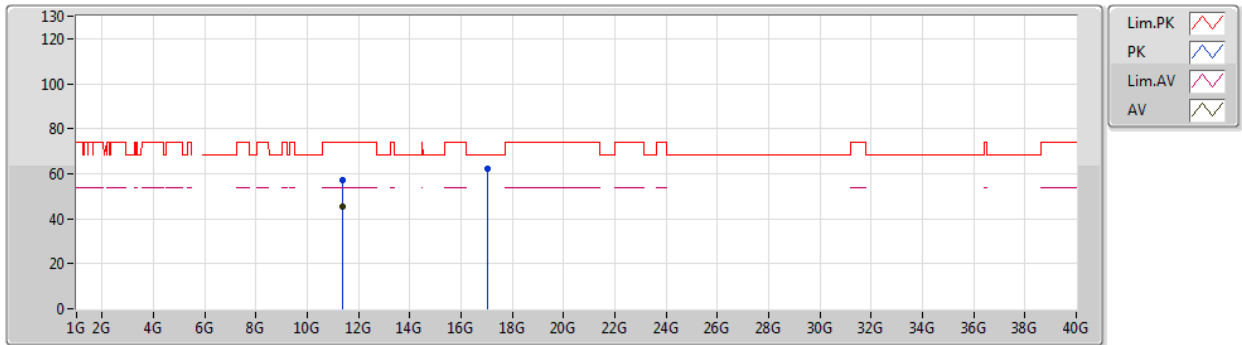

802.11ax HEW80_Nss1,(MCS0)_2TX

16/05/2020

5690MHz Straddle 5.47-5.725GHz_TX

Type	Freq (Hz)	Level (dBuV/m)	Limit (dBuV/m)	Margin (dB)	Factor (dB)	Dist (m)	Condition	Azimuth (°)	Height (m)	Comment	Raw (dBuV)	AF (dB)	CL (dB)	PA (dB)
AV	5.4548G	48.77	54.00	-5.23	5.32	3	Vertical	350	1.66	-	43.45	31.66	7.73	34.07
AV	5.6804G	106.15	Inf	-Inf	5.53	3	Vertical	350	1.66	-	100.62	31.76	7.84	34.07
PK	5.462G	59.72	68.20	-8.48	5.35	3	Vertical	350	1.66	-	54.37	31.69	7.73	34.07
PK	5.6924G	117.56	Inf	-Inf	5.56	3	Vertical	350	1.66	-	112.00	31.78	7.85	34.07
PK	5.8568G	65.23	68.20	-2.97	6.12	3	Vertical	350	1.66	-	59.11	32.27	7.93	34.08

802.11ax HEW80_Nss1,(MCS0)_2TX

16/05/2020

5690MHz Straddle 5.47-5.725GHz_TX

Type	Freq (Hz)	Level (dBuV/m)	Limit (dBuV/m)	Margin (dB)	Factor (dB)	Dist (m)	Condition	Azimuth (°)	Height (m)	Comment	Raw (dBuV)	AF (dB)	CL (dB)	PA (dB)
AV	5.4596G	48.89	54.00	-5.11	5.34	3	Horizontal	2	1.85	-	43.55	31.68	7.73	34.07
AV	5.6984G	107.04	Inf	-Inf	5.58	3	Horizontal	2	1.85	-	101.46	31.80	7.85	34.07
PK	5.4692G	59.51	68.20	-8.69	5.37	3	Horizontal	2	1.85	-	54.14	31.71	7.73	34.07
PK	5.6936G	118.82	Inf	-Inf	5.57	3	Horizontal	2	1.85	-	113.25	31.79	7.85	34.07
PK	5.8604G	67.19	68.20	-1.01	6.13	3	Horizontal	2	1.85	-	61.06	32.28	7.93	34.08

802.11ax HEW80_Nss1,(MCS0)_2TX

16/05/2020

5690MHz Straddle 5.47-5.725GHz_TX

Type	Freq (Hz)	Level (dBuV/m)	Limit (dBuV/m)	Margin (dB)	Factor (dB)	Dist (m)	Condition	Azimuth (°)	Height (m)	Comment	Raw (dBuV)	AF (dB)	CL (dB)	PA (dB)
AV	11.396G	45.27	54.00	-8.73	15.46	3	Vertical	346	2.24	-	29.81	39.69	9.95	34.18
PK	11.3912G	57.05	74.00	-16.95	15.46	3	Vertical	346	2.24	-	41.59	39.69	9.95	34.18
PK	17.03352G	62.04	68.20	-6.16	18.46	3	Vertical	129	1.50	-	43.58	40.43	11.47	33.44