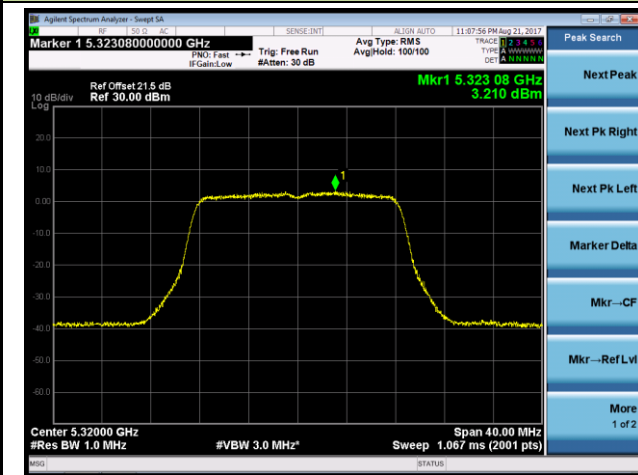

Channel 64 (5320MHz)