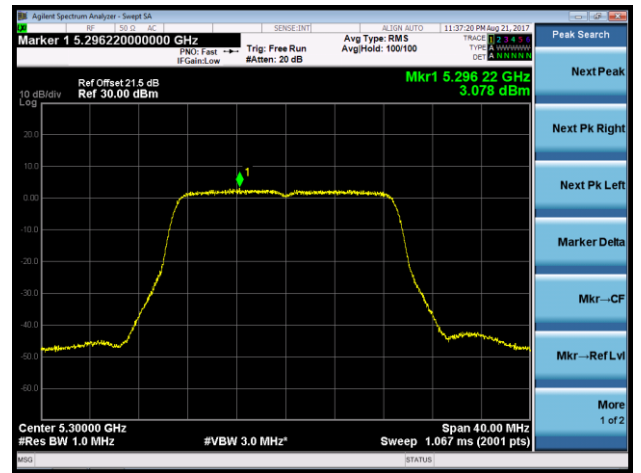

Channel 60 (5300MHz)