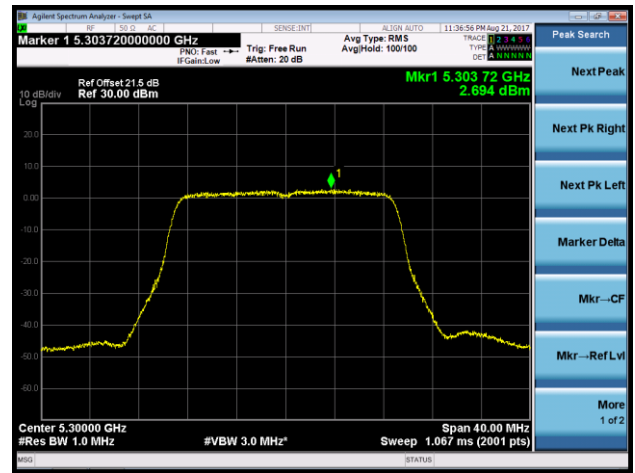

Channel 60 (5300MHz)