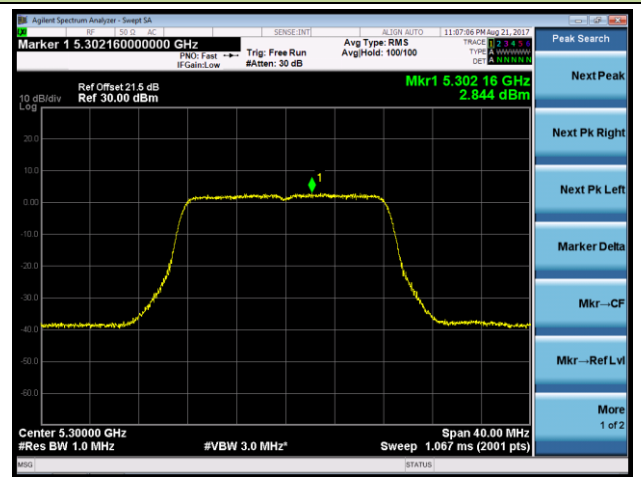

Channel 60 (5300MHz)