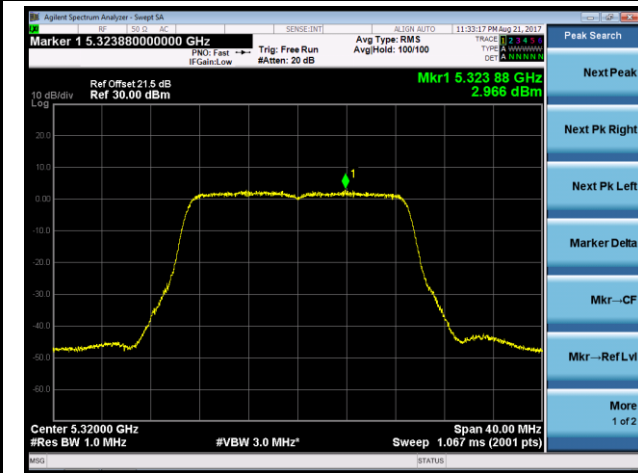

Channel 64 (5320MHz)