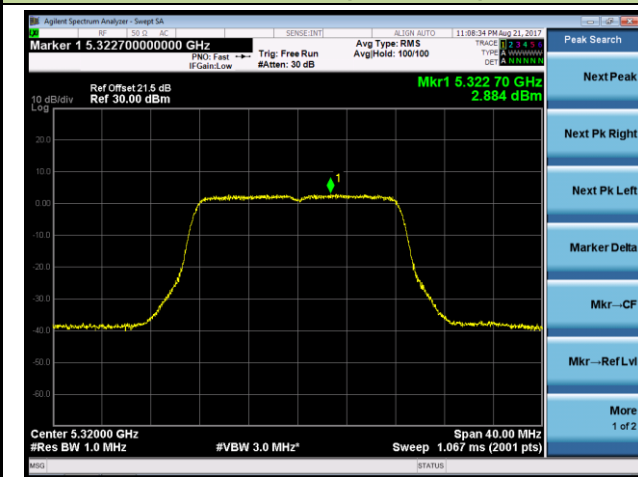

Channel 64 (5320MHz)