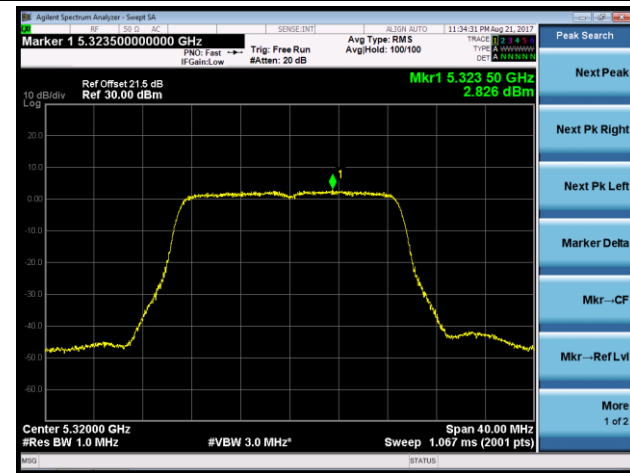

Channel 64 (5320MHz)