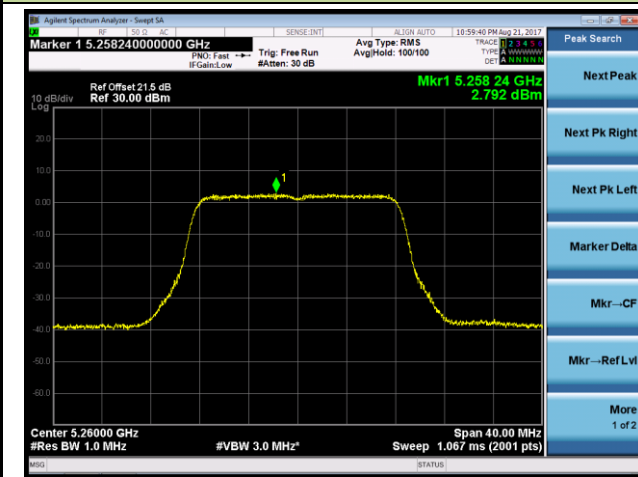

## 802.11a Power Spectral Density - Ant 2 / Ant 0 + 1 + 2 + 3 (CDD Mode)

### Channel 52 (5260MHz)