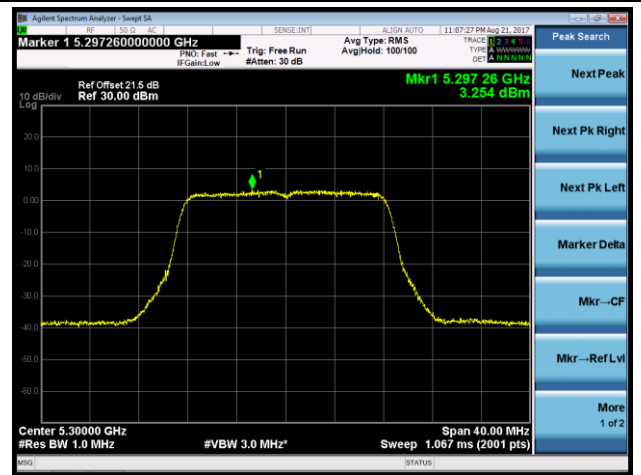

Channel 60 (5300MHz)