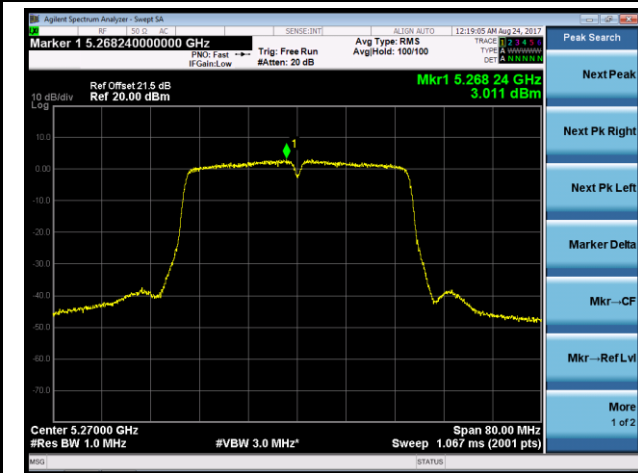

### Channel 120 (5600MHz)

### Channel 140 (5700MHz)

802.11ac-VHT20 Power Spectral Density - Ant 1 / Ant 0 + 1 + 2 + 3 (CDD Mode)

Channel 144 (5720MHz)

### Channel 54 (5270MHz)