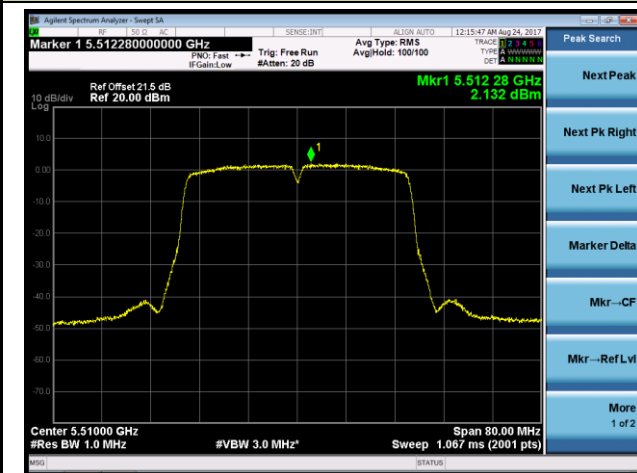

Channel 102 (5510MHz)