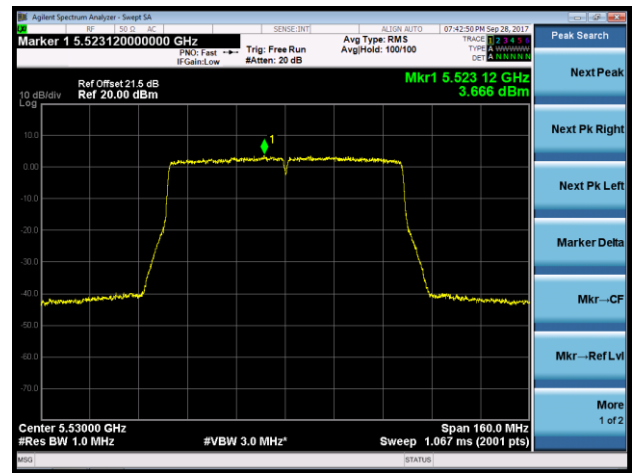

Channel 106 (5530MHz)