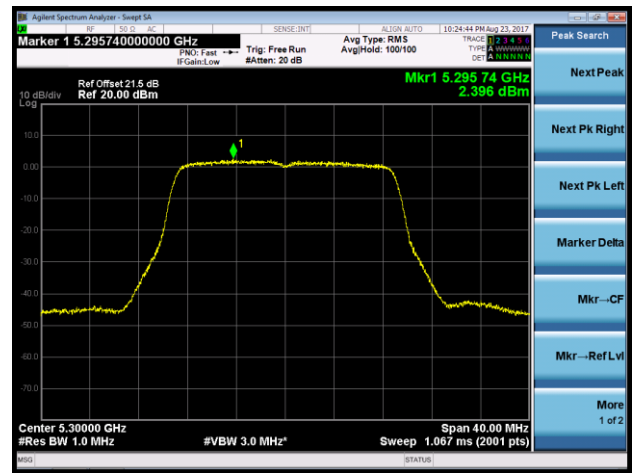

Channel 60 (5300MHz)