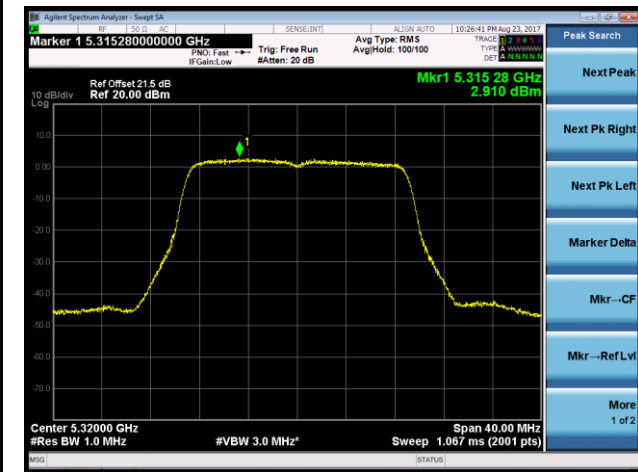

Channel 64 (5320MHz)