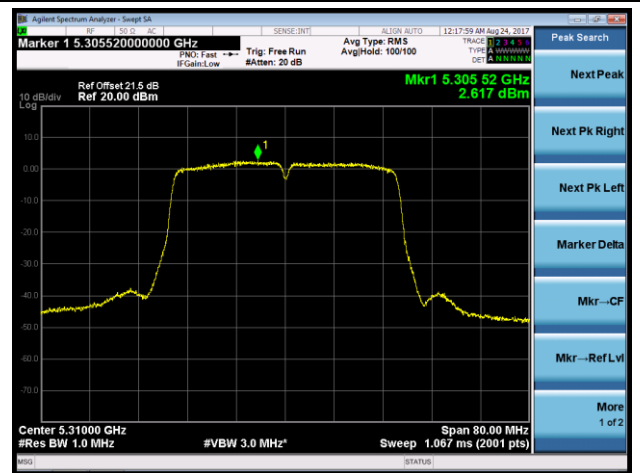

Channel 62 (5310MHz)