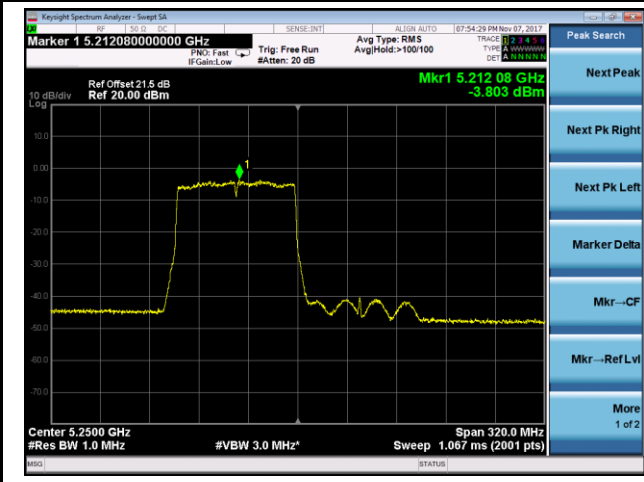

### 802.11ac-VHT80+80 Contiguous Power Spectral Density - Ant 1 / Ant 0 + 1 + 2 + 3 (CDD Mode)

**Channel 42 5210MHz**

**Channel 106 5530MHz**

## 802.11a Power Spectral Density - Ant 2 / Ant 0 + 1 + 2 + 3 (CDD Mode)