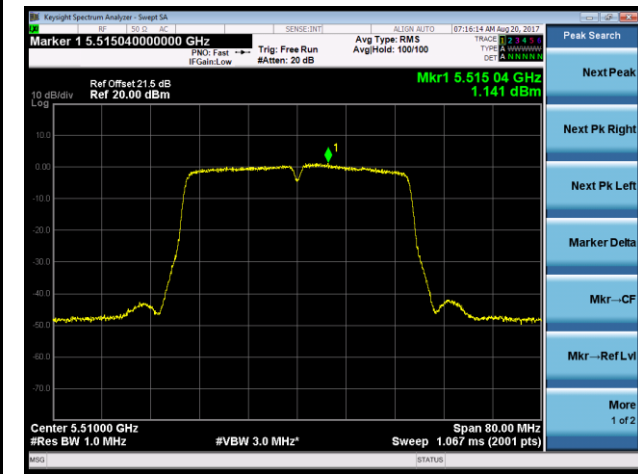

Channel 102 (5510MHz)