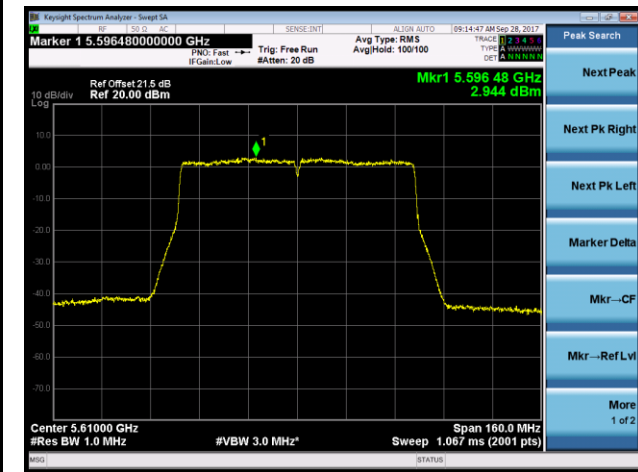

Channel 122 (5610MHz)