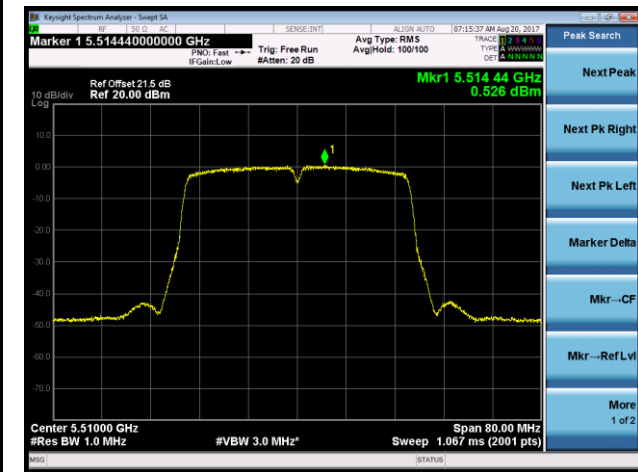

Channel 102 (5510MHz)