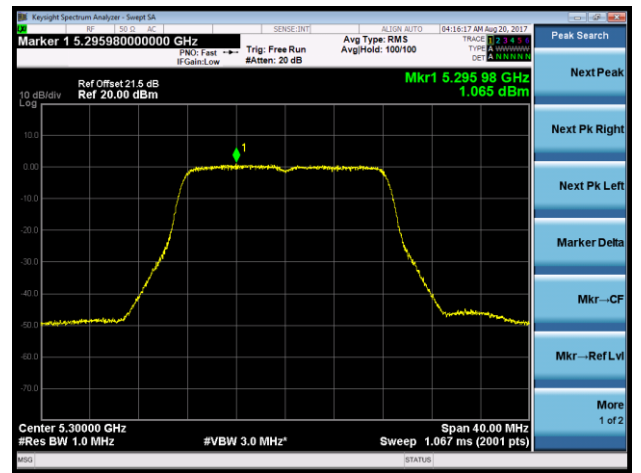

Channel 60 (5300MHz)