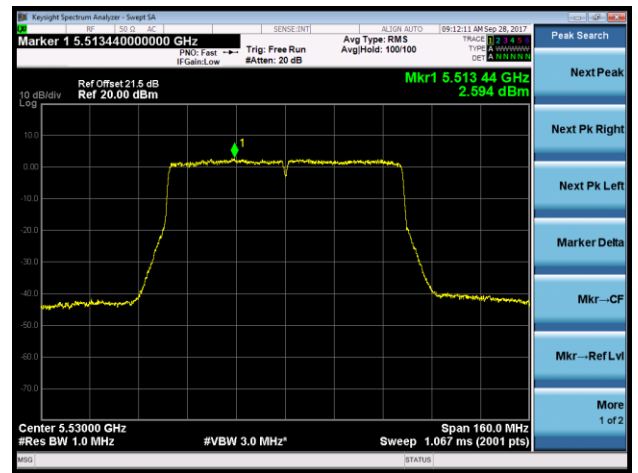

Channel 106 (5530MHz)