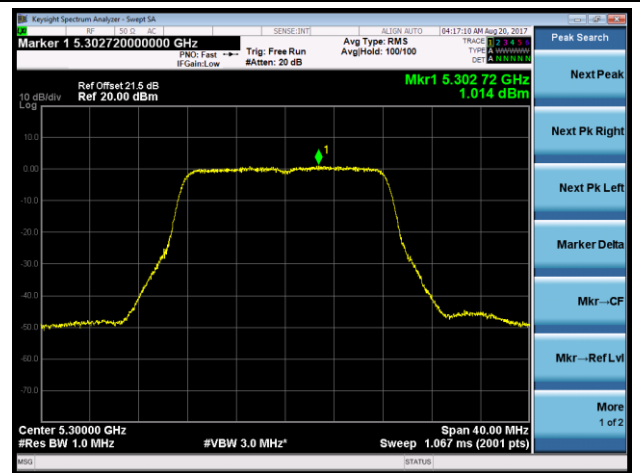

Channel 60 (5300MHz)