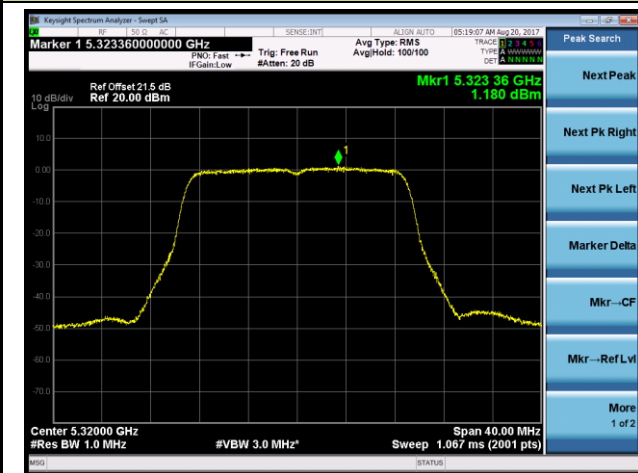

Channel 64 (5320MHz)