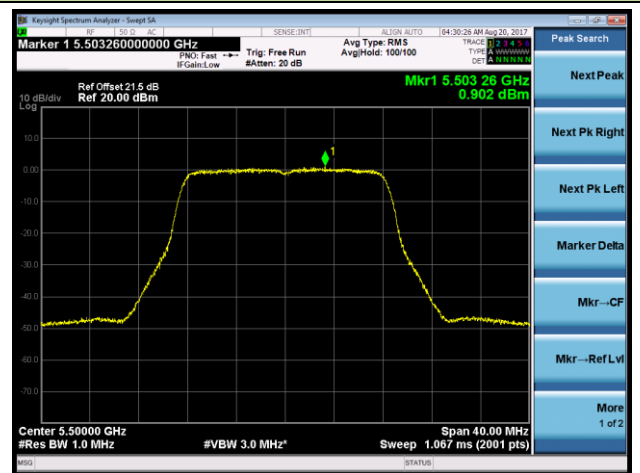

Channel 100 (5500MHz)