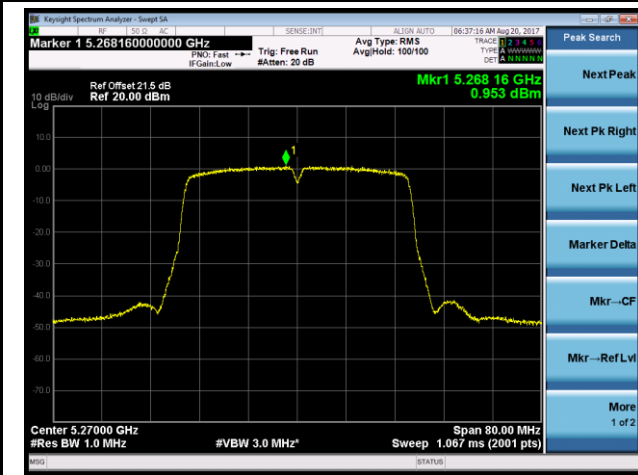

Channel 140 (5700MHz)

802.11n-HT20 Power Spectral Density - Ant 3 / Ant 0 + 1 + 2 + 3 (CDD Mode)

Channel 144 (5720MHz)

### Channel 54 (5270MHz)