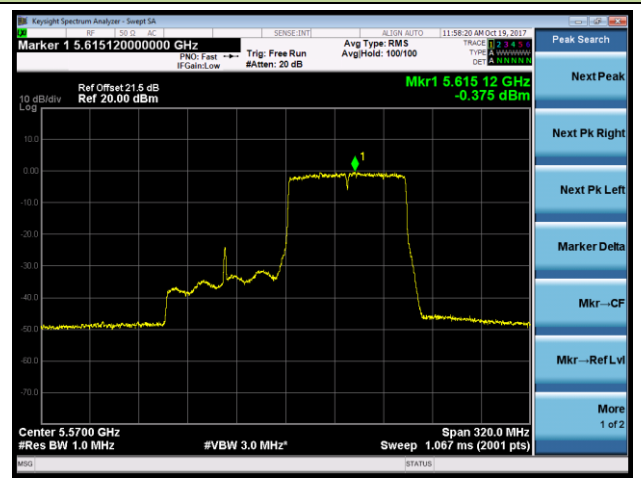

Channel 122 5610MHz