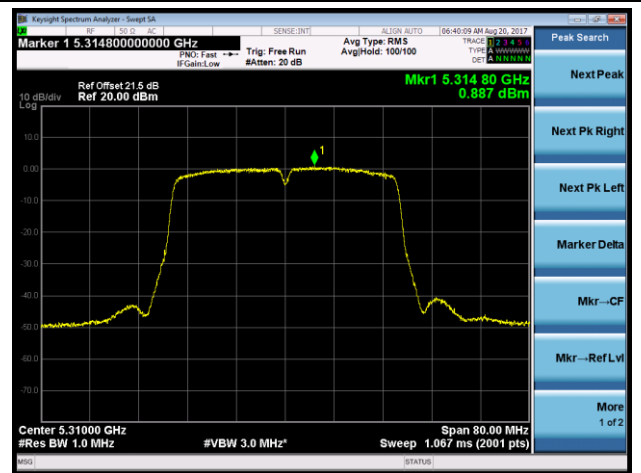

Channel 62 (5310MHz)