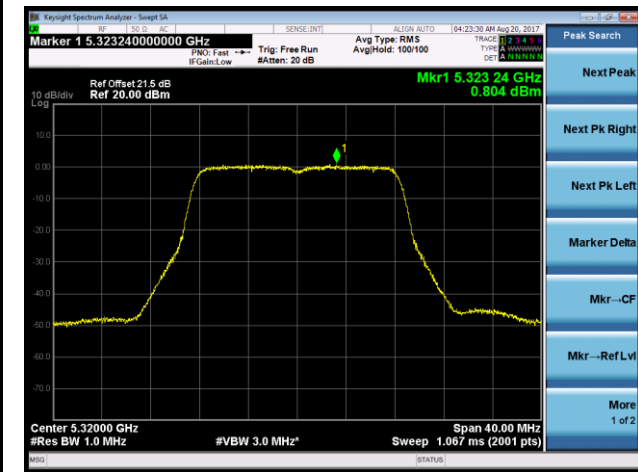

Channel 64 (5320MHz)