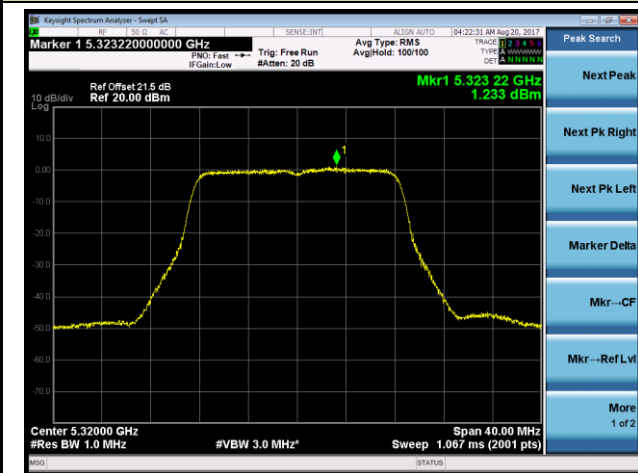

Channel 64 (5320MHz)