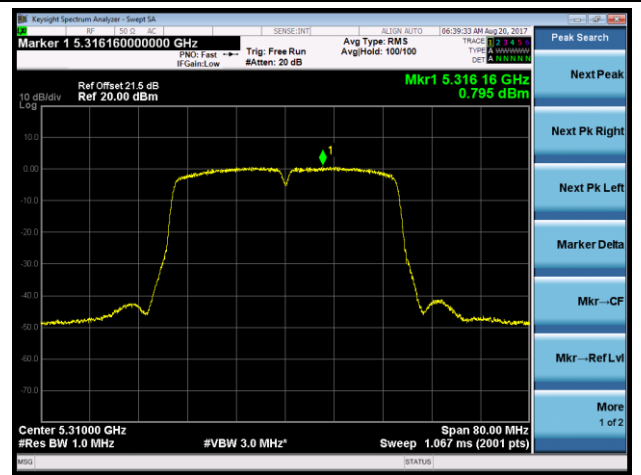

Channel 62 (5310MHz)