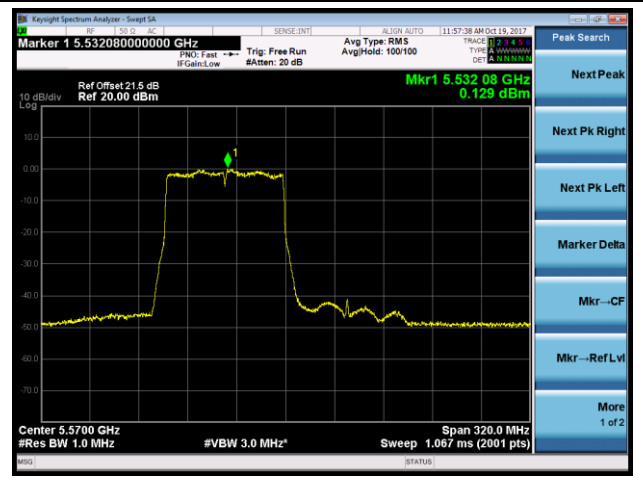

### 802.11ac-VHT80+80 Contiguous Power Spectral Density - Ant 1 / Ant 0 + 1 + 2 + 3 (CDD Mode)

**Channel 42 5210MHz**

**Channel 106 5530MHz**

## 802.11a Power Spectral Density - Ant 2 / Ant 0 + 1 + 2 + 3 (CDD Mode)