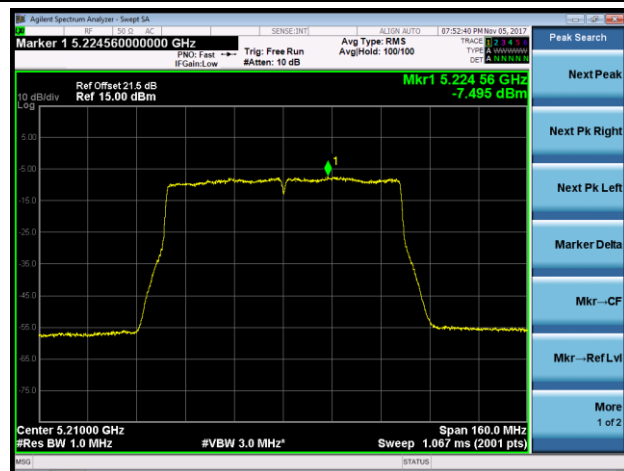

Channel 42 (5210MHz)