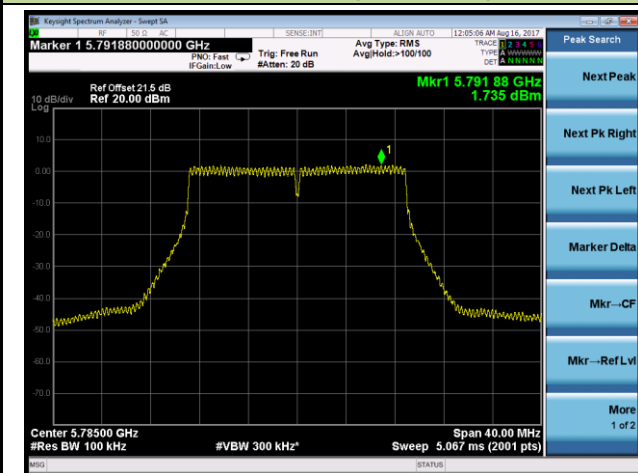

Channel 157 (5785MHz)