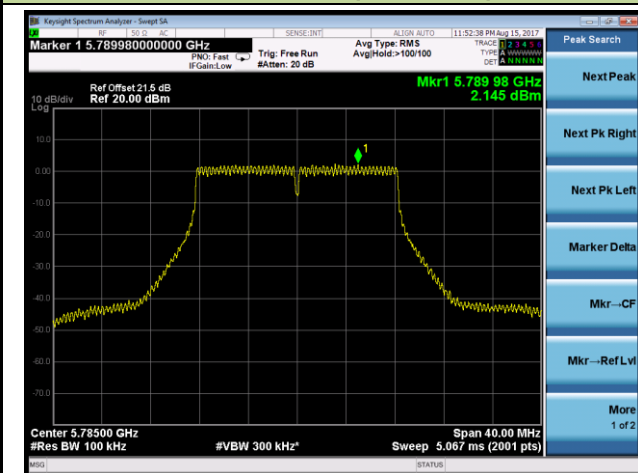

Channel 157 (5785MHz)