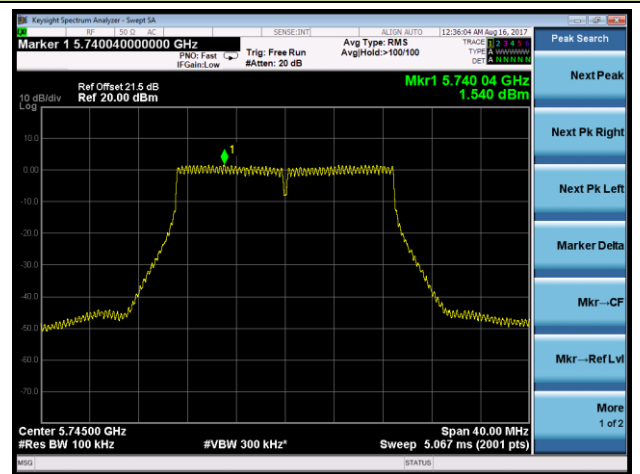

Channel 149 (5745MHz)