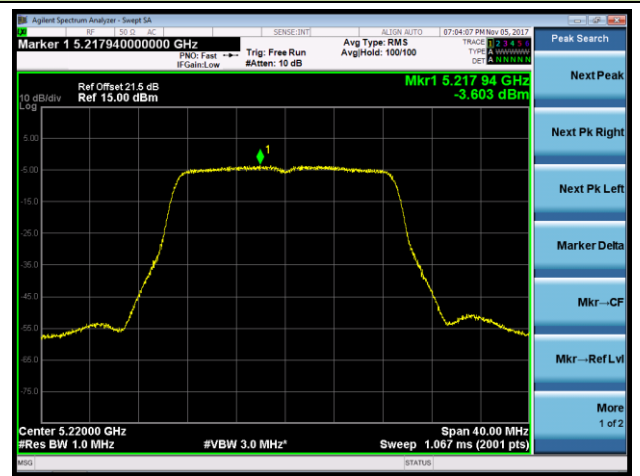

Channel 44 (5220MHz)