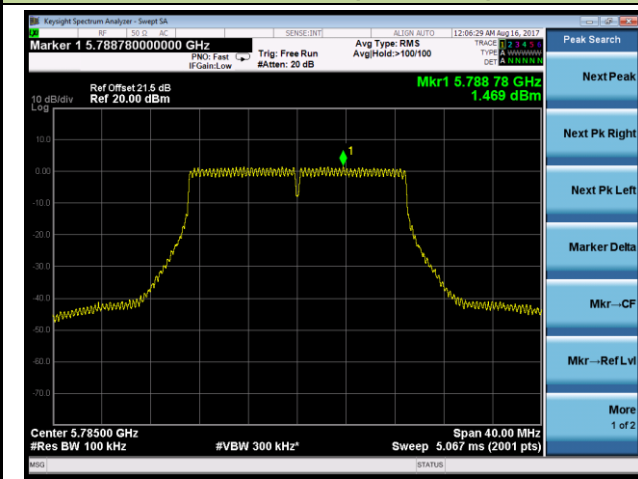

Channel 157 (5785MHz)