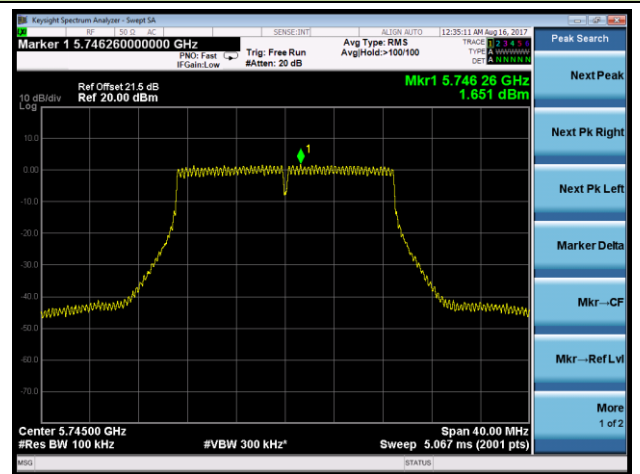

Channel 149 (5745MHz)