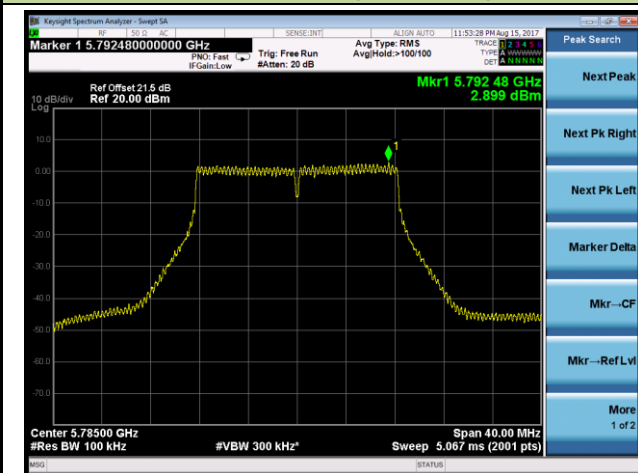

Channel 157 (5785MHz)