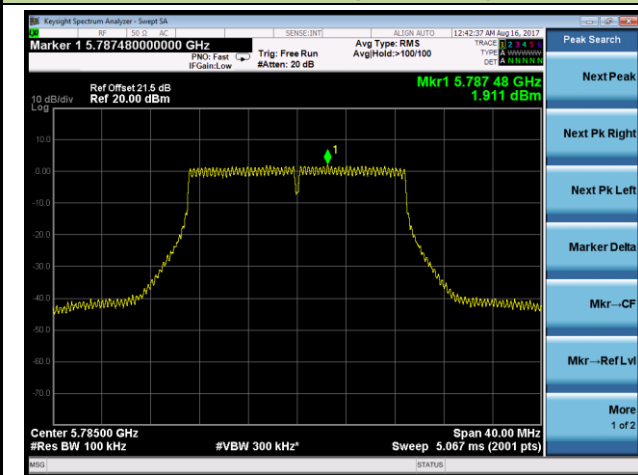

Channel 157 (5785MHz)