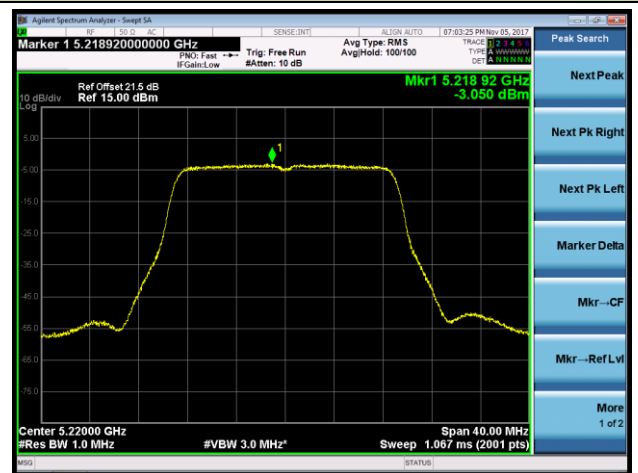

Channel 44 (5220MHz)