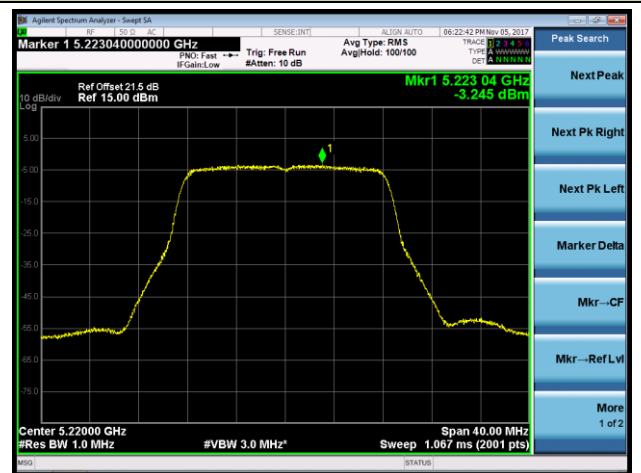

Channel 44 (5220MHz)