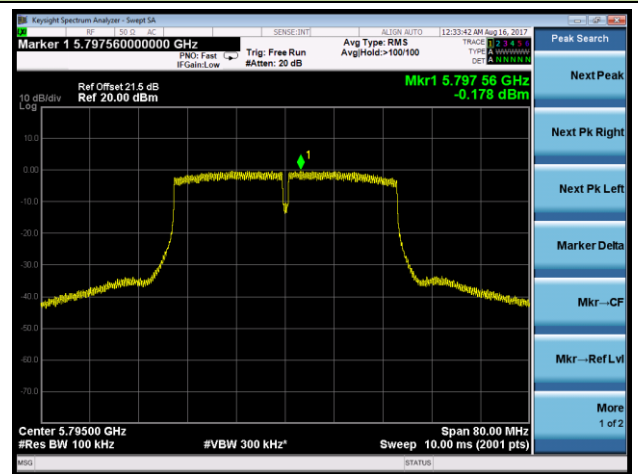

Channel 159 (5795MHz)