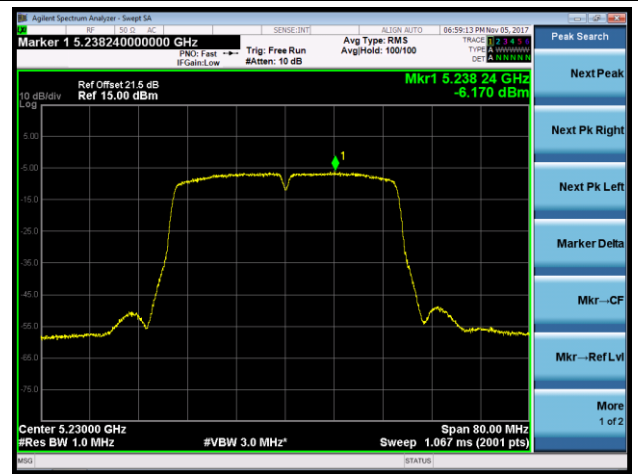

Channel 46 (5230MHz)