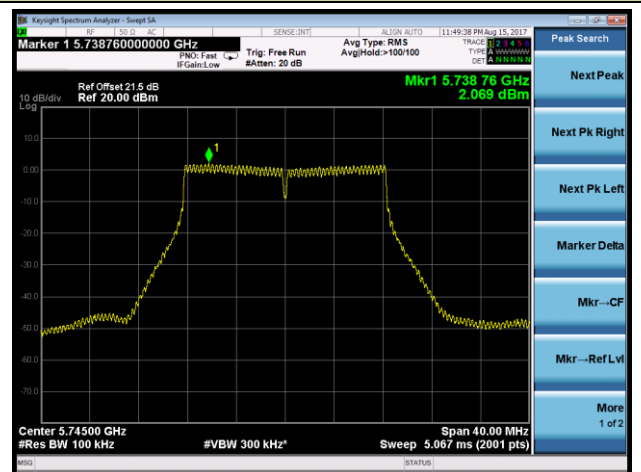

Channel 149 (5745MHz)