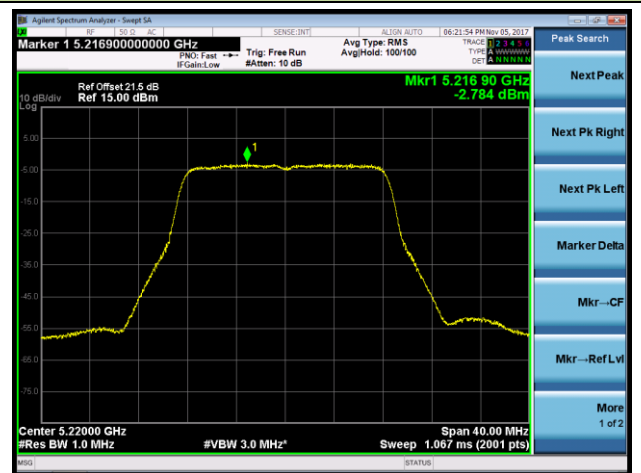

Channel 44 (5220MHz)