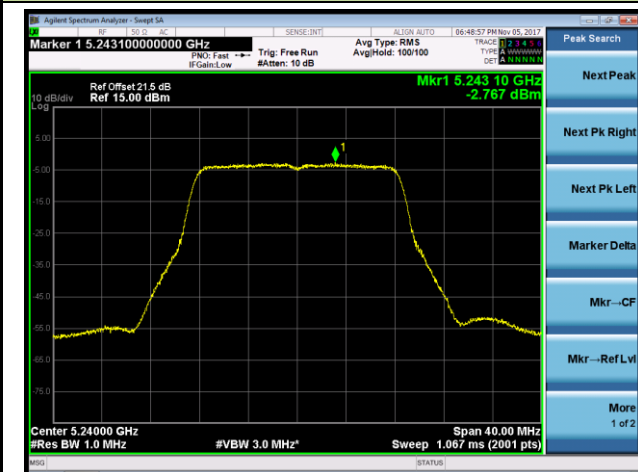

Channel 48 (5240MHz)