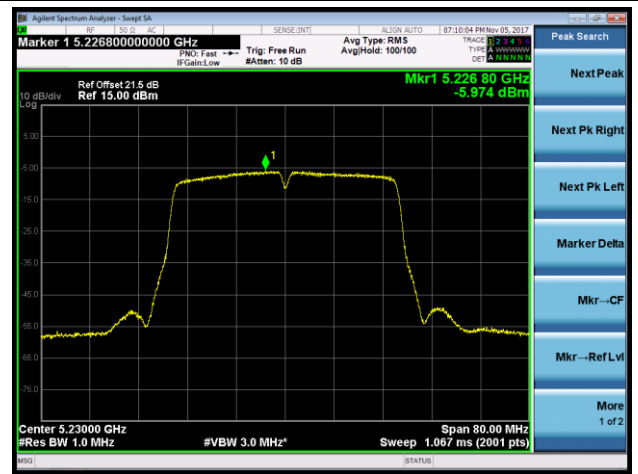

Channel 46 (5230MHz)