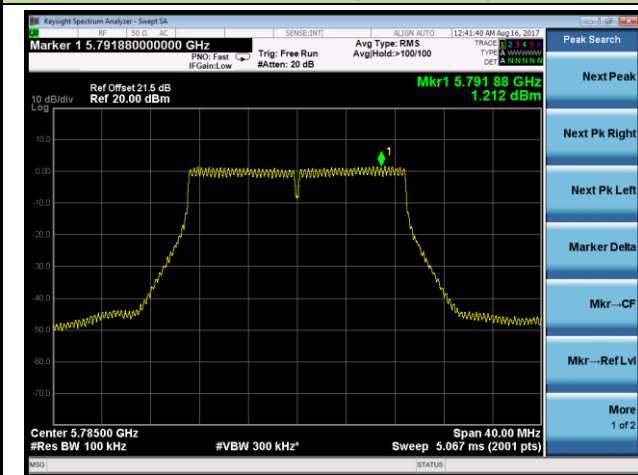

Channel 157 (5785MHz)